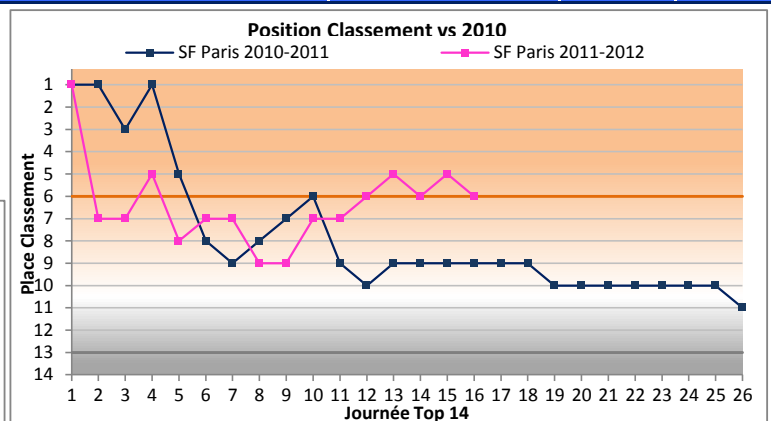

Fau. : Pénalités Concédées

Car.: Cartons Jaune + Rouge

%: Réussite aux tirs (Pénalités + Transformations)