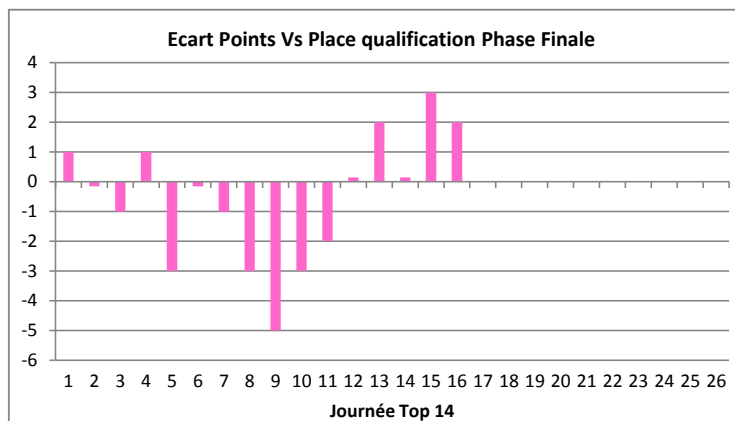

Fau. : Pénalités Concédées

Car.: Cartons Jaune + Rouge

%: Réussite aux tirs (Pénalités + Transformations)