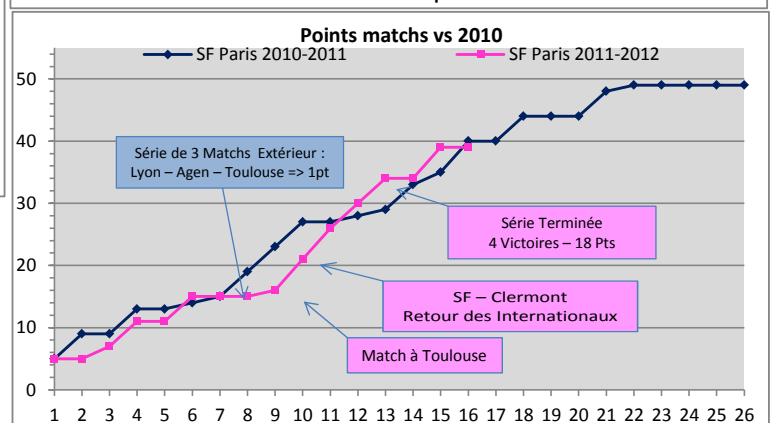

Fau. : Pénalités Concédées

Car.: Cartons Jaune + Rouge

%: Réussite aux tirs (Pénalités + Transformations)