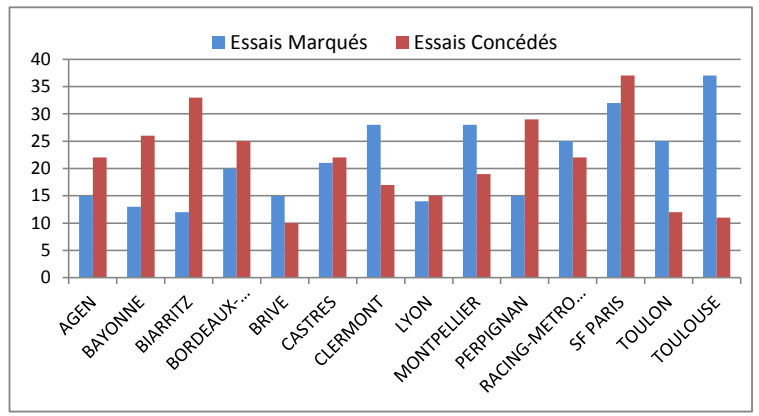

> Attaque

Points Marqués		
1	TOULOUSE	428
2	CLERMONT	361
3	MONTPELLIER	358
4	CASTRES	352
5	SF PARIS	347
6	TOULON	344
7	RACING-METRO 92	338
8	AGEN	287
9	BORDEAUX-BEGLES	263
10	BAYONNE	252
11	PERPIGNAN	251
12	BRIVE	248
13	BIARRITZ	217
14	LYON	204

Essais Marqués		
1	TOULOUSE	37
2	SF PARIS	32
3	MONTPELLIER	28
-	CLERMONT	28
5	TOULON	25
-	RACING-METRO 92	25
7	CASTRES	21
8	BORDEAUX-BEGLES	20
9	PERPIGNAN	15
-	BRIVE	15
-	AGEN	15
12	LYON	14
13	BAYONNE	13
14	BIARRITZ	12

Pénalités Marquées		
1	CASTRES	67
2	TOULON	61
3	AGEN	60
4	MONTPELLIER	55
5	RACING-METRO 92	54
6	CLERMONT	53
7	TOULOUSE	52
8	BRIVE	51
9	PERPIGNAN	49
-	BAYONNE	49
11	SF PARIS	43
12	BIARRITZ	42
13	BORDEAUX-BEGLES	38
14	LYON	36

> Défense

Points Concedés		
1	CLERMONT	204
2	TOULON	231
3	TOULOUSE	241
4	BRIVE	251
5	LYON	286
6	AGEN	302
7	CASTRES	308
-	MONTPELLIER	308
9	RACING-METRO 92	324
10	BORDEAUX-BEGLES	337
11	BIARRITZ	355
12	SF PARIS	359
13	PERPIGNAN	364
14	BAYONNE	380

Essais Concedés		
1	BRIVE	10
2	TOULOUSE	11
3	TOULON	12
4	LYON	15
5	CLERMONT	17
6	MONTPELLIER	19
7	AGEN	22
-	CASTRES	22
-	RACING-METRO 92	22
10	BORDEAUX-BEGLES	25
11	BAYONNE	26
12	PERPIGNAN	29
13	BIARRITZ	33
14	SF PARIS	37

Pénalités Concedées		
1	CLERMONT	30
2	SF PARIS	36
3	BIARRITZ	43
4	AGEN	48
5	TOULON	49
6	CASTRES	51
-	TOULOUSE	51
8	BORDEAUX-BEGLES	53
-	RACING-METRO 92	53
10	PERPIGNAN	55
11	MONTPELLIER	58
12	BRIVE	60
13	LYON	61
14	BAYONNE	62

> Discipline - Cartons

Equipe	Total	Jaune	Rouge	
1	RACING-METRO 92	7	7	0
2	CASTRES	8	8	0
3	BIARRITZ	9	9	0
-	CLERMONT	9	9	0
5	LYON	10	10	0
-	PERPIGNAN	10	8	2
-	TOULOUSE	10	10	0
8	BORDEAUX-BEGLES	11	11	0
9	BRIVE	13	13	0
-	MONTPELLIER	13	13	0
11	AGEN	14	14	0
-	BAYONNE	14	13	1
13	TOULON	15	15	0
14	SF PARIS	17	17	0

> Réussite Tirs*

Equipe	%	Ok	Echec	Total	
1	RACING-METRO 92	77,3	75	22	97
2	CASTRES	77,0	84	25	109
3	AGEN	75,2	70	23	93
4	SF PARIS	73,4	69	25	94
5	BAYONNE	72,2	60	23	83
-	CLERMONT	72,2	78	30	108
7	TOULOUSE	71,4	85	34	119
8	PERPIGNAN	70,4	62	26	88
9	MONTPELLIER	68,1	77	36	113
10	TOULON	67,5	79	38	117
11	BORDEAUX-BEGLES	67,0	55	27	82
12	LYON	63,8	46	26	72
13	BIARRITZ	63,2	50	29	79
14	BRIVE	60,3	61	40	101

*: Pénalités + Transformations