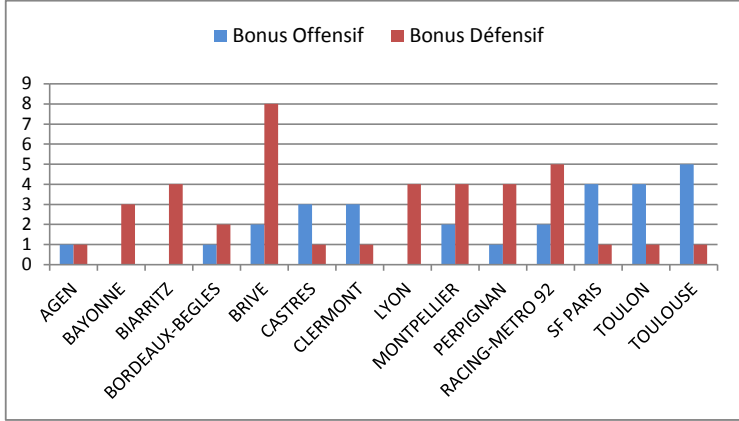

> Attaque

Points Marqués		
1	TOULOUSE	428
2	CLERMONT	361
3	MONTPELLIER	358
4	CASTRES	352
5	SF PARIS	347
6	TOULON	344
7	RACING-METRO 92	338
8	AGEN	287
9	BORDEAUX-BEGLES	263
10	BAYONNE	252
11	PERPIGNAN	251
12	BRIVE	248
13	BIARRITZ	217
14	LYON	204

Essais Marqués		
1	TOULOUSE	37
2	SF PARIS	32
3	MONTPELLIER	28
-	CLERMONT	28
5	TOULON	25
-	RACING-METRO 92	25
7	CASTRES	21
8	BORDEAUX-BEGLES	20
9	PERPIGNAN	15
-	BRIVE	15
-	AGEN	15
12	LYON	14
13	BAYONNE	13
14	BIARRITZ	12

Pénalités Marquées		
1	CASTRES	67
2	TOULON	61
3	AGEN	60
4	MONTPELLIER	55
5	RACING-METRO 92	54
6	CLERMONT	53
7	TOULOUSE	52
8	BRIVE	51
9	PERPIGNAN	49
-	BAYONNE	49
11	SF PARIS	43
12	BIARRITZ	42
13	BORDEAUX-BEGLES	38
14	LYON	36

> Défense

Points Concedés		
1	CLERMONT	204
2	TOULON	231
3	TOULOUSE	241
4	BRIVE	251
5	LYON	286
6	AGEN	302
7	CASTRES	308
-	MONTPELLIER	308
9	RACING-METRO 92	324
10	BORDEAUX-BEGLES	337
11	BIARRITZ	355
12	SF PARIS	359
13	PERPIGNAN	364
14	BAYONNE	380

Essais Concedés		
1	BRIVE	10
2	TOULOUSE	11
3	TOULON	12
4	LYON	15
5	CLERMONT	17
6	MONTPELLIER	19
7	AGEN	22
-	CASTRES	22
-	RACING-METRO 92	22
10	BORDEAUX-BEGLES	25
11	BAYONNE	26
12	PERPIGNAN	29
13	BIARRITZ	33
14	SF PARIS	37

Pénalités Concedées		
1	CLERMONT	30
2	SF PARIS	36
3	BIARRITZ	43
4	AGEN	48
5	TOULON	49
6	CASTRES	51
-	TOULOUSE	51
8	BORDEAUX-BEGLES	53
-	RACING-METRO 92	53
10	PERPIGNAN	55
11	MONTPELLIER	58
12	BRIVE	60
13	LYON	61
14	BAYONNE	62

> Discipline - Cartons

Equipe	Total	Jaune	Rouge	
1	RACING-METRO 92	7	7	0
2	CASTRES	8	8	0
3	BIARRITZ	9	9	0
-	CLERMONT	9	9	0
5	LYON	10	10	0
-	PERPIGNAN	10	8	2
-	TOULOUSE	10	10	0
8	BORDEAUX-BEGLES	11	11	0
9	BRIVE	13	13	0
-	MONTPELLIER	13	13	0
11	AGEN	14	14	0
-	BAYONNE	14	13	1
13	TOULON	15	15	0
14	SF PARIS	17	17	0

> Réussite Tirs*

Equipe	%	Ok	Echec	Total	
1	RACING-METRO 92	77,3	75	22	97
2	CASTRES	77,0	84	25	109
3	AGEN	75,2	70	23	93
4	SF PARIS	73,4	69	25	94
5	BAYONNE	72,2	60	23	83
-	CLERMONT	72,2	78	30	108
7	TOULOUSE	71,4	85	34	119
8	PERPIGNAN	70,4	62	26	88
9	MONTPELLIER	68,1	77	36	113
10	TOULON	67,5	79	38	117
11	BORDEAUX-BEGLES	67,0	55	27	82
12	LYON	63,8	46	26	72
13	BIARRITZ	63,2	50	29	79
14	BRIVE	60,3	61	40	101

*: Pénalités + Transformations