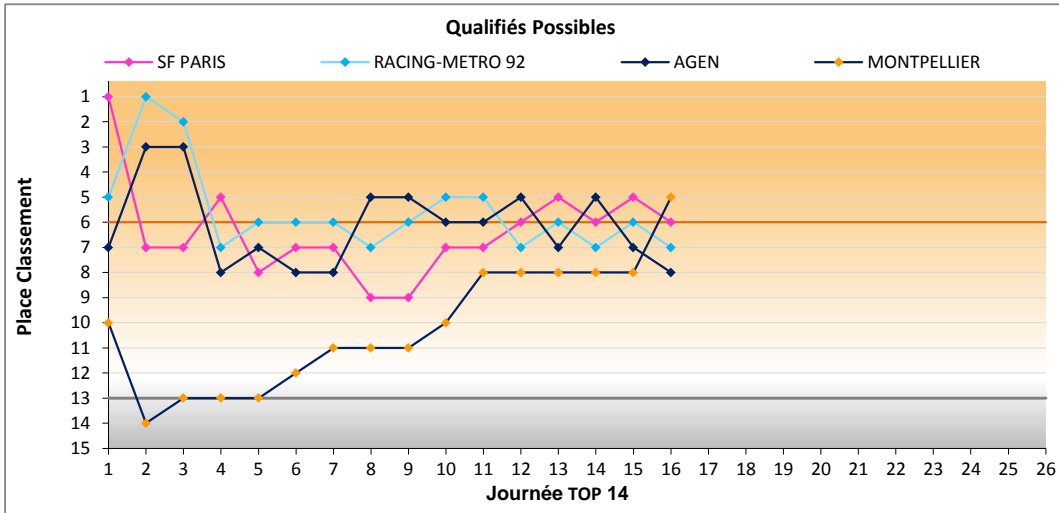

► Bilan / Journée

Journée	Pts	BO.	BD.	Essais		Pénalités		% Réus. Tirs*	Drops	Cartons		Affluence	
				Marqués	Transf.	Tentées	Réussies			Jaune	Rouge	Total	Moyenne
J1	284	1	2	21	19	73	45	68,1	2	6	0	83 847	11 978
J2	242	2	0	16	12	76	46	63,0	0	8	0	95 337	13 620
J3	283	1	4	16	13	73	56	77,5	3	6	0	82 879	11 840
J4	250	2	2	19	13	64	41	65,1	2	15	1	75 449	10 778
J5	301	1	5	22	16	71	51	72,0	2	6	0	73 001	10 429
J6	240	1	4	13	11	80	49	64,5	2	12	1	91 025	13 004
J7	253	2	1	17	15	62	44	74,7	2	10	0	98 938	14 134
J8	286	4	2	28	22	63	33	60,4	1	10	0	73 561	10 509
J9	201	1	4	11	10	61	38	66,7	4	5	0	82 161	13 694
J10	280	2	3	18	11	66	50	72,6	6	10	0	137 310	19 616
J11	265	2	2	14	12	74	54	75,0	3	6	0	70 556	10 079
J12	293	2	3	21	16	68	47	70,8	5	9	0	148 846	21 264
J13	270	1	2	20	16	58	42	74,4	4	15	0	78 682	11 240
J14	239	2	1	15	13	54	41	78,3	5	15	0	83 196	11 885
J15	292	2	2	27	23	51	36	75,6	1	14	0	80 124	11 446
J16	271	2	3	22	19	61	37	67,5	4	10	1	131 869	18 838
J17	-	-	-	-	-	-	-	-	-	-	-	-	-
J18	-	-	-	-	-	-	-	-	-	-	-	-	-
J19	-	-	-	-	-	-	-	-	-	-	-	-	-
J20	-	-	-	-	-	-	-	-	-	-	-	-	-
J21	-	-	-	-	-	-	-	-	-	-	-	-	-
J22	-	-	-	-	-	-	-	-	-	-	-	-	-
J23	-	-	-	-	-	-	-	-	-	-	-	-	-
J24	-	-	-	-	-	-	-	-	-	-	-	-	-
J25	-	-	-	-	-	-	-	-	-	-	-	-	-
J26	-	-	-	-	-	-	-	-	-	-	-	-	-
TOTAL 11-12	4250	28	40	300	241	1055	710		46	157	3	1 486 781	
Moy. Mat.	37,9	0,25	0,36	2,68	80,3%	9,4	67,3%	70,2%	0,41	1,40	0,03		13 275
TOTAL 10-11	7916	50	68	682	498	1411	1081		86	233	5	2 571 478	
Moy Mat.	43,5	0,27	0,37	3,75	73,0%	7,8	76,6%	75,4%	0,47	1,28	0,03		14 129

* Pénalités + Transformations

J9 : 1 Match en moins

► Affluence

Spect.	Journée	Match
1	70868	J12 SF PARIS - RACING-METRO 92
2	63872	J10 SF PARIS - CLERMONT
3	54393	J16 RACING-METRO 92 - TOULOUSE
4	27400	J12 TOULOUSE - TOULON
5	26374	J6 TOULOUSE - CLERMONT
6	25948	J16 BORDEAUX-BEGLES - CLERMONT
7	25551	J2 LYON - TOULOUSE
8	25022	J10 TOULOUSE - PERPIGNAN
9	22860	J2 BORDEAUX-BEGLES - BAYONNE
10	20192	J7 BORDEAUX-BEGLES - RACING-METRO 92
11	19954	J3 TOULOUSE - RACING-METRO 92
12	19825	J7 LYON - SF PARIS
13	18779	J14 TOULOUSE - BAYONNE
14	18747	J9 TOULOUSE - SF PARIS

Equipe	Moyenne	Total
1 SF PARIS	22 169	177 352
2 TOULOUSE	20 587	185 284
3 CLERMONT	16 704	116 933
4 BORDEAUX-BEGLES	15 529	124 234
5 LYON	14 299	100 096
6 TOULON	13 721	109 769
7 RACING-METRO 92	13 183	105 471
8 BAYONNE	12 825	102 601
9 PERPIGNAN	11 640	93 126
10 MONTPELLIER	11 457	91 658
11 BIARRITZ	9 808	68 659
12 AGEN	9 186	73 489
13 BRIVE	8 729	78 564
14 CASTRES	7 443	59 545