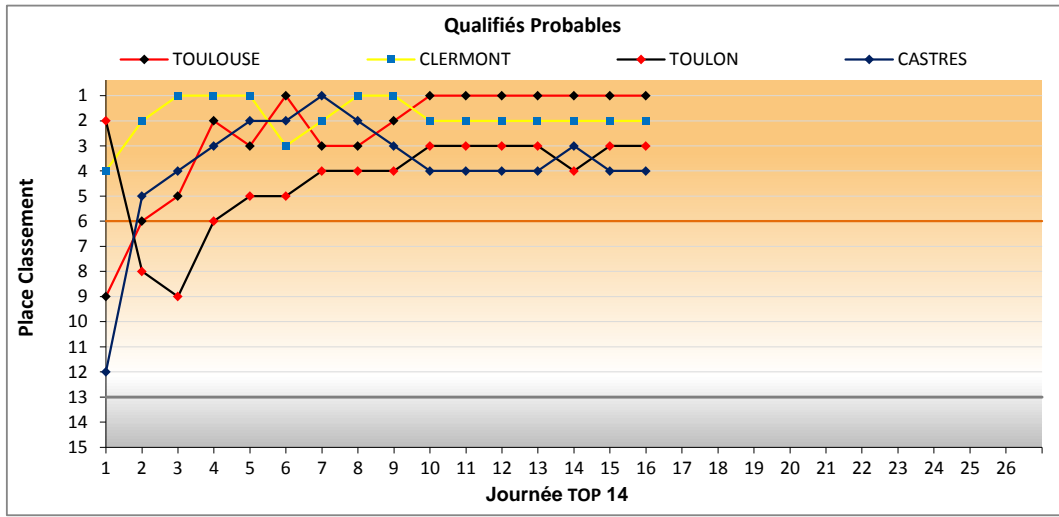

► Bilan / Journée

Journée	Pts	BO.	BD.	Essais		Pénalités		% Réus. Tirs*	Drops	Cartons		Affluence	
				Marqués	Transf.	Tentées	Réussies			Jaune	Rouge	Total	Moyenne
J1	284	1	2	21	19	73	45	68,1	2	6	0	83 847	11 978
J2	242	2	0	16	12	76	46	63,0	0	8	0	95 337	13 620
J3	283	1	4	16	13	73	56	77,5	3	6	0	82 879	11 840
J4	250	2	2	19	13	64	41	65,1	2	15	1	75 449	10 778
J5	301	1	5	22	16	71	51	72,0	2	6	0	73 001	10 429
J6	240	1	4	13	11	80	49	64,5	2	12	1	91 025	13 004
J7	253	2	1	17	15	62	44	74,7	2	10	0	98 938	14 134
J8	286	4	2	28	22	63	33	60,4	1	10	0	73 561	10 509
J9	201	1	4	11	10	61	38	66,7	4	5	0	82 161	13 694
J10	280	2	3	18	11	66	50	72,6	6	10	0	137 310	19 616
J11	265	2	2	14	12	74	54	75,0	3	6	0	70 556	10 079
J12	293	2	3	21	16	68	47	70,8	5	9	0	148 846	21 264
J13	270	1	2	20	16	58	42	74,4	4	15	0	78 682	11 240
J14	239	2	1	15	13	54	41	78,3	5	15	0	83 196	11 885
J15	292	2	2	27	23	51	36	75,6	1	14	0	80 124	11 446
J16	271	2	3	22	19	61	37	67,5	4	10	1	131 869	18 838
J17	-	-	-	-	-	-	-	-	-	-	-	-	-
J18	-	-	-	-	-	-	-	-	-	-	-	-	-
J19	-	-	-	-	-	-	-	-	-	-	-	-	-
J20	-	-	-	-	-	-	-	-	-	-	-	-	-
J21	-	-	-	-	-	-	-	-	-	-	-	-	-
J22	-	-	-	-	-	-	-	-	-	-	-	-	-
J23	-	-	-	-	-	-	-	-	-	-	-	-	-
J24	-	-	-	-	-	-	-	-	-	-	-	-	-
J25	-	-	-	-	-	-	-	-	-	-	-	-	-
J26	-	-	-	-	-	-	-	-	-	-	-	-	-
TOTAL 11-12	4250	28	40	300	241	1055	710		46	157	3	1 486 781	
Moy. Mat.	37,9	0,25	0,36	2,68	80,3%	9,4	67,3%	70,2%	0,41	1,40	0,03		13 275
TOTAL 10-11	7916	50	68	682	498	1411	1081		86	233	5	2 571 478	
Moy Mat.	43,5	0,27	0,37	3,75	73,0%	7,8	76,6%	75,4%	0,47	1,28	0,03		14 129

* Pénalités + Transformations

J9 : 1 Match en moins

► Affluence

Spect.	Journée	Match
1	70868	J12 SF PARIS - RACING-METRO 92
2	63872	J10 SF PARIS - CLERMONT
3	54393	J16 RACING-METRO 92 - TOULOUSE
4	27400	J12 TOULOUSE - TOULON
5	26374	J6 TOULOUSE - CLERMONT
6	25948	J16 BORDEAUX-BEGLES - CLERMONT
7	25551	J2 LYON - TOULOUSE
8	25022	J10 TOULOUSE - PERPIGNAN
9	22860	J2 BORDEAUX-BEGLES - BAYONNE
10	20192	J7 BORDEAUX-BEGLES - RACING-METRO 92
11	19954	J3 TOULOUSE - RACING-METRO 92
12	19825	J7 LYON - SF PARIS
13	18779	J14 TOULOUSE - BAYONNE
14	18747	J9 TOULOUSE - SF PARIS

Equipe	Moyenne	Total
1 SF PARIS	22 169	177 352
2 TOULOUSE	20 587	185 284
3 CLERMONT	16 704	116 933
4 BORDEAUX-BEGLES	15 529	124 234
5 LYON	14 299	100 096
6 TOULON	13 721	109 769
7 RACING-METRO 92	13 183	105 471
8 BAYONNE	12 825	102 601
9 PERPIGNAN	11 640	93 126
10 MONTPELLIER	11 457	91 658
11 BIARRITZ	9 808	68 659
12 AGEN	9 186	73 489
13 BRIVE	8 729	78 564
14 CASTRES	7 443	59 545