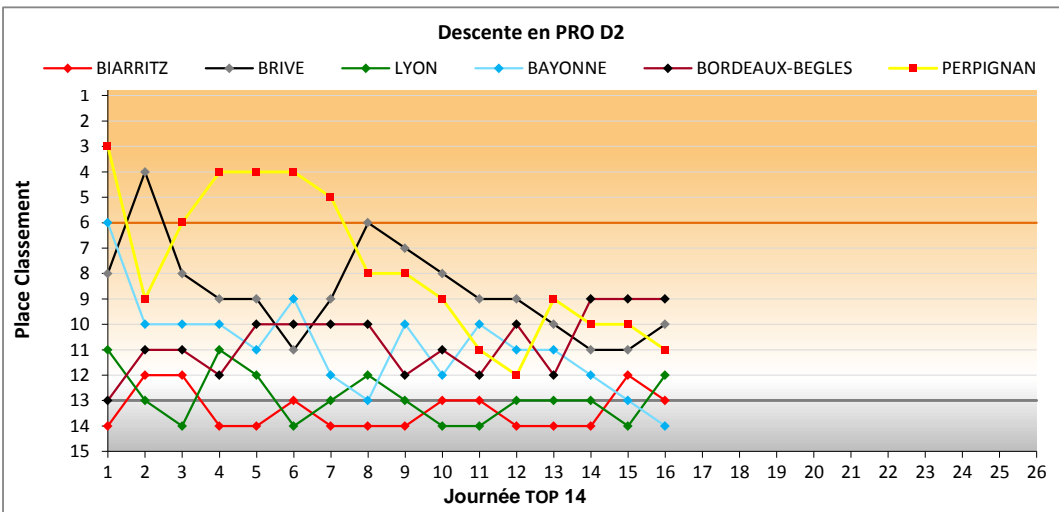

► Bilan / Journée

Journée	Pts	BO.	BD.	Essais		Pénalités		% Réus. Tirs*	Drops	Cartons		Affluence	
				Marqués	Transf.	Tentées	Réussies			Jaune	Rouge	Total	Moyenne
J1	284	1	2	21	19	73	45	68,1	2	6	0	83 847	11 978
J2	242	2	0	16	12	76	46	63,0	0	8	0	95 337	13 620
J3	283	1	4	16	13	73	56	77,5	3	6	0	82 879	11 840
J4	250	2	2	19	13	64	41	65,1	2	15	1	75 449	10 778
J5	301	1	5	22	16	71	51	72,0	2	6	0	73 001	10 429
J6	240	1	4	13	11	80	49	64,5	2	12	1	91 025	13 004
J7	253	2	1	17	15	62	44	74,7	2	10	0	98 938	14 134
J8	286	4	2	28	22	63	33	60,4	1	10	0	73 561	10 509
J9	201	1	4	11	10	61	38	66,7	4	5	0	82 161	13 694
J10	280	2	3	18	11	66	50	72,6	6	10	0	137 310	19 616
J11	265	2	2	14	12	74	54	75,0	3	6	0	70 556	10 079
J12	293	2	3	21	16	68	47	70,8	5	9	0	148 846	21 264
J13	270	1	2	20	16	58	42	74,4	4	15	0	78 682	11 240
J14	239	2	1	15	13	54	41	78,3	5	15	0	83 196	11 885
J15	292	2	2	27	23	51	36	75,6	1	14	0	80 124	11 446
J16	271	2	3	22	19	61	37	67,5	4	10	1	131 869	18 838
J17	-	-	-	-	-	-	-	-	-	-	-	-	-
J18	-	-	-	-	-	-	-	-	-	-	-	-	-
J19	-	-	-	-	-	-	-	-	-	-	-	-	-
J20	-	-	-	-	-	-	-	-	-	-	-	-	-
J21	-	-	-	-	-	-	-	-	-	-	-	-	-
J22	-	-	-	-	-	-	-	-	-	-	-	-	-
J23	-	-	-	-	-	-	-	-	-	-	-	-	-
J24	-	-	-	-	-	-	-	-	-	-	-	-	-
J25	-	-	-	-	-	-	-	-	-	-	-	-	-
J26	-	-	-	-	-	-	-	-	-	-	-	-	-
TOTAL 11-12	4250	28	40	300	241	1055	710		46	157	3	1 486 781	
Moy. Mat.	37,9	0,25	0,36	2,68	80,3%	9,4	67,3%	70,2%	0,41	1,40	0,03		13 275
TOTAL 10-11	7916	50	68	682	498	1411	1081		86	233	5	2 571 478	
Moy Mat.	43,5	0,27	0,37	3,75	73,0%	7,8	76,6%	75,4%	0,47	1,28	0,03		14 129

* Pénalités + Transformations

J9 : 1 Match en moins

► Affluence

Spect.	Journée	Match
1	70868	J12 SF PARIS - RACING-METRO 92
2	63872	J10 SF PARIS - CLERMONT
3	54393	J16 RACING-METRO 92 - TOULOUSE
4	27400	J12 TOULOUSE - TOULON
5	26374	J6 TOULOUSE - CLERMONT
6	25948	J16 BORDEAUX-BEGLES - CLERMONT
7	25551	J2 LYON - TOULOUSE
8	25022	J10 TOULOUSE - PERPIGNAN
9	22860	J2 BORDEAUX-BEGLES - BAYONNE
10	20192	J7 BORDEAUX-BEGLES - RACING-METRO 92
11	19954	J3 TOULOUSE - RACING-METRO 92
12	19825	J7 LYON - SF PARIS
13	18779	J14 TOULOUSE - BAYONNE
14	18747	J9 TOULOUSE - SF PARIS

Equipe	Moyenne	Total
1 SF PARIS	22 169	177 352
2 TOULOUSE	20 587	185 284
3 CLERMONT	16 704	116 933
4 BORDEAUX-BEGLES	15 529	124 234
5 LYON	14 299	100 096
6 TOULON	13 721	109 769
7 RACING-METRO 92	13 183	105 471
8 BAYONNE	12 825	102 601
9 PERPIGNAN	11 640	93 126
10 MONTPELLIER	11 457	91 658
11 BIARRITZ	9 808	68 659
12 AGEN	9 186	73 489
13 BRIVE	8 729	78 564
14 CASTRES	7 443	59 545