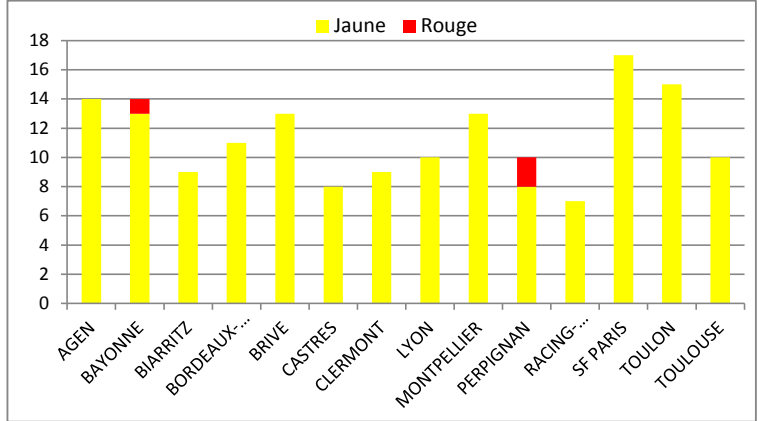

> Attaque

Points Marqués		
1	TOULOUSE	428
2	CLERMONT	361
3	MONTPELLIER	358
4	CASTRES	352
5	SF PARIS	347
6	TOULON	344
7	RACING-METRO 92	338
8	AGEN	287
9	BORDEAUX-BEGLES	263
10	BAYONNE	252
11	PERPIGNAN	251
12	BRIVE	248
13	BIARRITZ	217
14	LYON	204

Essais Marqués		
1	TOULOUSE	37
2	SF PARIS	32
3	MONTPELLIER	28
-	CLERMONT	28
5	TOULON	25
-	RACING-METRO 92	25
7	CASTRES	21
8	BORDEAUX-BEGLES	20
9	PERPIGNAN	15
-	BRIVE	15
-	AGEN	15
12	LYON	14
13	BAYONNE	13
14	BIARRITZ	12

Pénalités Marquées		
1	CASTRES	67
2	TOULON	61
3	AGEN	60
4	MONTPELLIER	55
5	RACING-METRO 92	54
6	CLERMONT	53
7	TOULOUSE	52
8	BRIVE	51
9	PERPIGNAN	49
-	BAYONNE	49
11	SF PARIS	43
12	BIARRITZ	42
13	BORDEAUX-BEGLES	38
14	LYON	36

> Défense

Points Concedés		
1	CLERMONT	204
2	TOULON	231
3	TOULOUSE	241
4	BRIVE	251
5	LYON	286
6	AGEN	302
7	CASTRES	308
-	MONTPELLIER	308
9	RACING-METRO 92	324
10	BORDEAUX-BEGLES	337
11	BIARRITZ	355
12	SF PARIS	359
13	PERPIGNAN	364
14	BAYONNE	380

Essais Concedés		
1	BRIVE	10
2	TOULOUSE	11
3	TOULON	12
4	LYON	15
5	CLERMONT	17
6	MONTPELLIER	19
7	AGEN	22
-	CASTRES	22
-	RACING-METRO 92	22
10	BORDEAUX-BEGLES	25
11	BAYONNE	26
12	PERPIGNAN	29
13	BIARRITZ	33
14	SF PARIS	37

Pénalités Concedées		
1	CLERMONT	30
2	SF PARIS	36
3	BIARRITZ	43
4	AGEN	48
5	TOULON	49
6	CASTRES	51
-	TOULOUSE	51
8	BORDEAUX-BEGLES	53
-	RACING-METRO 92	53
10	PERPIGNAN	55
11	MONTPELLIER	58
12	BRIVE	60
13	LYON	61
14	BAYONNE	62

> Discipline - Cartons

Equipe	Total	Jaune	Rouge	
1	RACING-METRO 92	7	7	0
2	CASTRES	8	8	0
3	BIARRITZ	9	9	0
-	CLERMONT	9	9	0
5	LYON	10	10	0
-	PERPIGNAN	10	8	2
-	TOULOUSE	10	10	0
8	BORDEAUX-BEGLES	11	11	0
9	BRIVE	13	13	0
-	MONTPELLIER	13	13	0
11	AGEN	14	14	0
-	BAYONNE	14	13	1
13	TOULON	15	15	0
14	SF PARIS	17	17	0

> Réussite Tirs*

Equipe	%	Ok	Echec	Total	
1	RACING-METRO 92	77,3	75	22	97
2	CASTRES	77,0	84	25	109
3	AGEN	75,2	70	23	93
4	SF PARIS	73,4	69	25	94
5	BAYONNE	72,2	60	23	83
-	CLERMONT	72,2	78	30	108
7	TOULOUSE	71,4	85	34	119
8	PERPIGNAN	70,4	62	26	88
9	MONTPELLIER	68,1	77	36	113
10	TOULON	67,5	79	38	117
11	BORDEAUX-BEGLES	67,0	55	27	82
12	LYON	63,8	46	26	72
13	BIARRITZ	63,2	50	29	79
14	BRIVE	60,3	61	40	101

*: Pénalités + Transformations