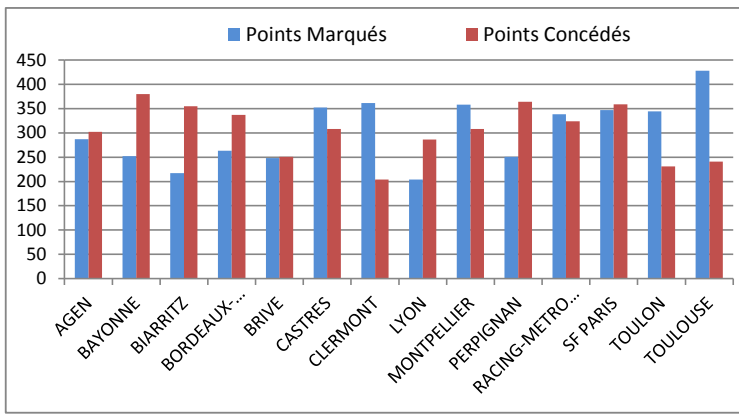

> Attaque

Points Marqués		
1	TOULOUSE	428
2	CLERMONT	361
3	MONTPELLIER	358
4	CASTRES	352
5	SF PARIS	347
6	TOULON	344
7	RACING-METRO 92	338
8	AGEN	287
9	BORDEAUX-BEGLES	263
10	BAYONNE	252
11	PERPIGNAN	251
12	BRIVE	248
13	BIARRITZ	217
14	LYON	204

Essais Marqués		
1	TOULOUSE	37
2	SF PARIS	32
3	MONTPELLIER	28
-	CLERMONT	28
5	TOULON	25
-	RACING-METRO 92	25
7	CASTRES	21
8	BORDEAUX-BEGLES	20
9	PERPIGNAN	15
-	BRIVE	15
-	AGEN	15
12	LYON	14
13	BAYONNE	13
14	BIARRITZ	12

Pénalités Marquées		
1	CASTRES	67
2	TOULON	61
3	AGEN	60
4	MONTPELLIER	55
5	RACING-METRO 92	54
6	CLERMONT	53
7	TOULOUSE	52
8	BRIVE	51
9	PERPIGNAN	49
-	BAYONNE	49
11	SF PARIS	43
12	BIARRITZ	42
13	BORDEAUX-BEGLES	38
14	LYON	36

> Défense

Points Concedés		
1	CLERMONT	204
2	TOULON	231
3	TOULOUSE	241
4	BRIVE	251
5	LYON	286
6	AGEN	302
7	CASTRES	308
-	MONTPELLIER	308
9	RACING-METRO 92	324
10	BORDEAUX-BEGLES	337
11	BIARRITZ	355
12	SF PARIS	359
13	PERPIGNAN	364
14	BAYONNE	380

Essais Concedés		
1	BRIVE	10
2	TOULOUSE	11
3	TOULON	12
4	LYON	15
5	CLERMONT	17
6	MONTPELLIER	19
7	AGEN	22
-	CASTRES	22
-	RACING-METRO 92	22
10	BORDEAUX-BEGLES	25
11	BAYONNE	26
12	PERPIGNAN	29
13	BIARRITZ	33
14	SF PARIS	37

Pénalités Concedées		
1	CLERMONT	30
2	SF PARIS	36
3	BIARRITZ	43
4	AGEN	48
5	TOULON	49
6	CASTRES	51
-	TOULOUSE	51
8	BORDEAUX-BEGLES	53
-	RACING-METRO 92	53
10	PERPIGNAN	55
11	MONTPELLIER	58
12	BRIVE	60
13	LYON	61
14	BAYONNE	62

> Discipline - Cartons

Equipe	Total	Jaune	Rouge	
1	RACING-METRO 92	7	7	0
2	CASTRES	8	8	0
3	BIARRITZ	9	9	0
-	CLERMONT	9	9	0
5	LYON	10	10	0
-	PERPIGNAN	10	8	2
-	TOULOUSE	10	10	0
8	BORDEAUX-BEGLES	11	11	0
9	BRIVE	13	13	0
-	MONTPELLIER	13	13	0
11	AGEN	14	14	0
-	BAYONNE	14	13	1
13	TOULON	15	15	0
14	SF PARIS	17	17	0

> Réussite Tirs*

Equipe	%	Ok	Echec	Total	
1	RACING-METRO 92	77,3	75	22	97
2	CASTRES	77,0	84	25	109
3	AGEN	75,2	70	23	93
4	SF PARIS	73,4	69	25	94
5	BAYONNE	72,2	60	23	83
-	CLERMONT	72,2	78	30	108
7	TOULOUSE	71,4	85	34	119
8	PERPIGNAN	70,4	62	26	88
9	MONTPELLIER	68,1	77	36	113
10	TOULON	67,5	79	38	117
11	BORDEAUX-BEGLES	67,0	55	27	82
12	LYON	63,8	46	26	72
13	BIARRITZ	63,2	50	29	79
14	BRIVE	60,3	61	40	101

*: Pénalités + Transformations