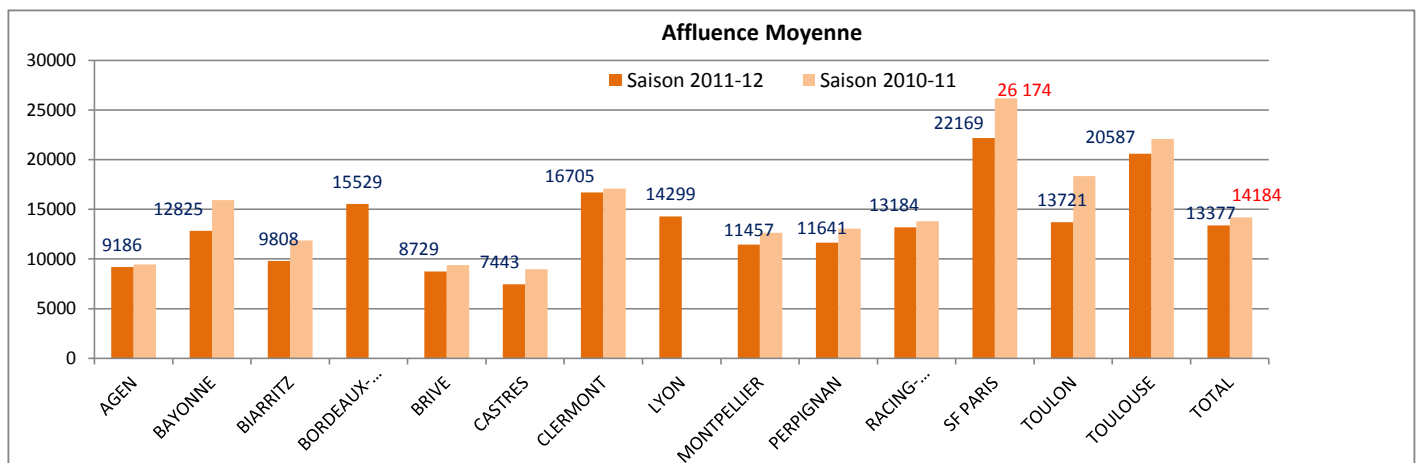

► Bilan / Journée

Journée	Pts	BO.	BD.	Essais		Pénalités		% Réus. Tirs*	Drops	Cartons		Affluence	
				Marqués	Transf.	Tentées	Réussies			Jaune	Rouge	Total	Moyenne
J1	284	1	2	21	19	73	45	68,1	2	6	0	83 847	11 978
J2	242	2	0	16	12	76	46	63,0	0	8	0	95 337	13 620
J3	283	1	4	16	13	73	56	77,5	3	6	0	82 879	11 840
J4	250	2	2	19	13	64	41	65,1	2	15	1	75 449	10 778
J5	301	1	5	22	16	71	51	72,0	2	6	0	73 001	10 429
J6	240	1	4	13	11	80	49	64,5	2	12	1	91 025	13 004
J7	253	2	1	17	15	62	44	74,7	2	10	0	98 938	14 134
J8	286	4	2	28	22	63	33	60,4	1	10	0	73 561	10 509
J9	201	1	4	11	10	61	38	66,7	4	5	0	82 161	13 694
J10	280	2	3	18	11	66	50	72,6	6	10	0	137 310	19 616
J11	265	2	2	14	12	74	54	75,0	3	6	0	70 556	10 079
J12	293	2	3	21	16	68	47	70,8	5	9	0	148 846	21 264
J13	270	1	2	20	16	58	42	74,4	4	15	0	78 682	11 240
J14	239	2	1	15	13	54	41	78,3	5	15	0	83 196	11 885
J15	292	2	2	27	23	51	36	75,6	1	14	0	80 124	11 446
J16	271	2	3	22	19	61	37	67,5	4	10	1	131 869	18 838
J17	-	-	-	-	-	-	-	-	-	-	-	-	-
J18	-	-	-	-	-	-	-	-	-	-	-	-	-
J19	-	-	-	-	-	-	-	-	-	-	-	-	-
J20	-	-	-	-	-	-	-	-	-	-	-	-	-
J21	-	-	-	-	-	-	-	-	-	-	-	-	-
J22	-	-	-	-	-	-	-	-	-	-	-	-	-
J23	-	-	-	-	-	-	-	-	-	-	-	-	-
J24	-	-	-	-	-	-	-	-	-	-	-	-	-
J25	-	-	-	-	-	-	-	-	-	-	-	-	-
J26	-	-	-	-	-	-	-	-	-	-	-	-	-
TOTAL 11-12	4250	28	40	300	241	1055	710		46	157	3	1 486 781	
Moy. Mat.	37,9	0,25	0,36	2,68	80,3%	9,4	67,3%	70,2%	0,41	1,40	0,03		13 275
TOTAL 10-11	7916	50	68	682	498	1411	1081		86	233	5	2 571 478	
Moy Mat.	43,5	0,27	0,37	3,75	73,0%	7,8	76,6%	75,4%	0,47	1,28	0,03		14 129

> Attaque

Points Marqués		
1	TOULOUSE	428
2	CLERMONT	361
3	MONTPELLIER	358
4	CASTRES	352
5	SF PARIS	347
6	TOULON	344
7	RACING-METRO 92	338
8	AGEN	287
9	BORDEAUX-BEGLES	263
10	BAYONNE	252
11	PERPIGNAN	251
12	BRIVE	248
13	BIARRITZ	217
14	LYON	204