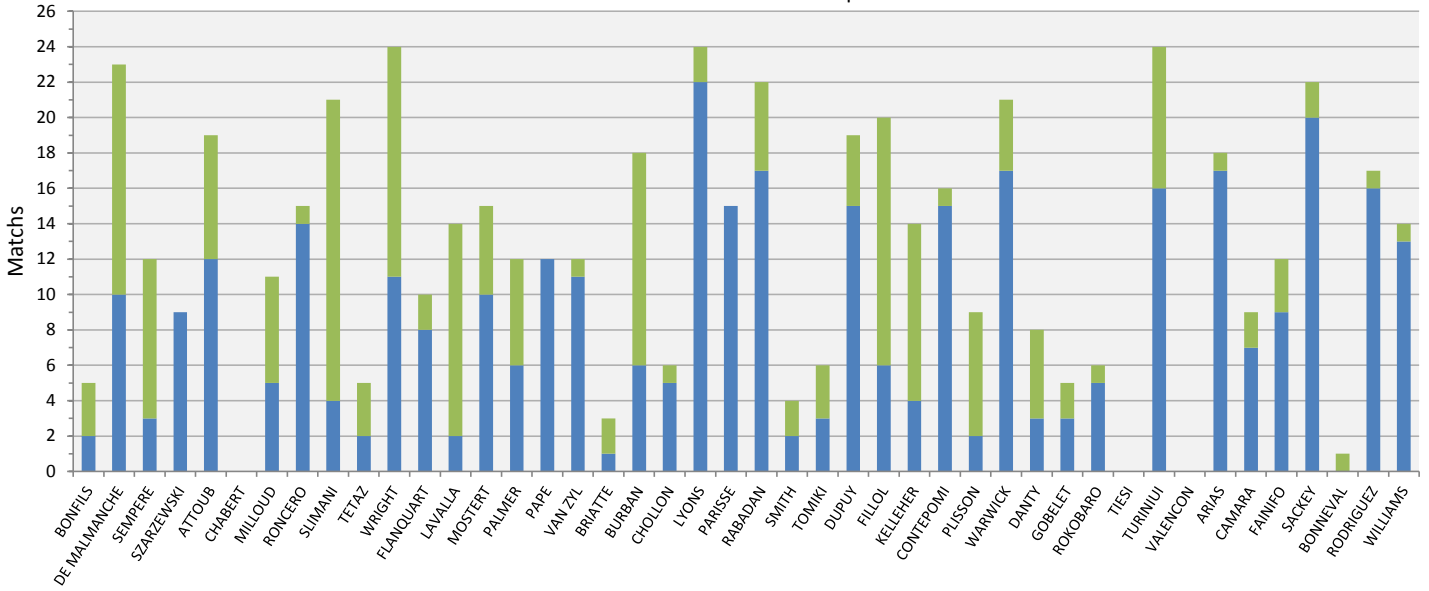

Match Joués / Joueur

■ Titulaire ■ Remplacant