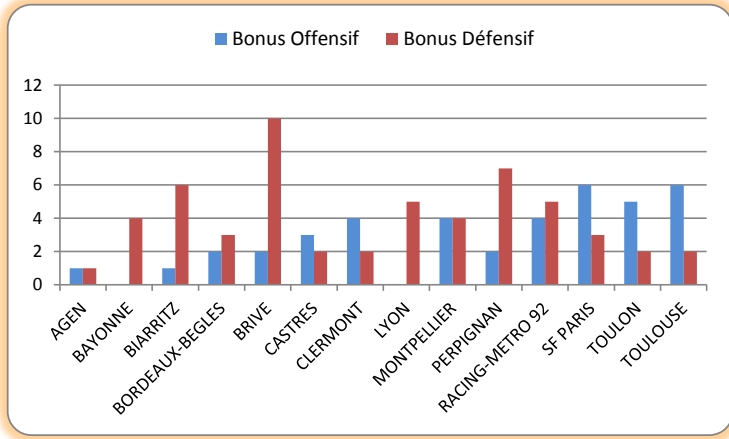

> Attaque

Points Marqués		
1	TOULOUSE	587
2	CLERMONT	568
3	MONTPELLIER	567
4	SF PARIS	550
5	RACING-METRO 92	528
6	TOULON	527
7	CASTRES	524
8	PERPIGNAN	452
9	AGEN	444
10	BORDEAUX-BEGLES	433
11	BAYONNE	419
12	BIARRITZ	392
13	BRIVE	385
14	LYON	342

Essais Marqués		
1	TOULOUSE	52
2	MONTPELLIER	50
3	SF PARIS	48
4	RACING-METRO 92	43
5	CLERMONT	42
6	TOULON	39
7	BORDEAUX-BEGLES	36
8	CASTRES	32
9	PERPIGNAN	31
10	AGEN	28
11	LYON	26
12	BRIVE	25
13	BIARRITZ	24
14	BAYONNE	21

Pénalités Marquées		
1	CASTRES	98
2	TOULON	90
3	CLERMONT	87
4	BAYONNE	84
-	AGEN	84
6	PERPIGNAN	79
7	BRIVE	78
8	RACING-METRO 92	77
9	MONTPELLIER	75
10	TOULOUSE	74
-	SF PARIS	74
12	BIARRITZ	71
13	BORDEAUX-BEGLES	57
14	LYON	56

> Défense

Points Concédés		
1	CLERMONT	320
2	TOULON	366
3	BRIVE	408
4	TOULOUSE	410
5	MONTPELLIER	469
6	CASTRES	474
7	BIARRITZ	492
8	RACING-METRO 92	500
9	PERPIGNAN	519
10	AGEN	520
11	LYON	528
12	SF PARIS	553
13	BAYONNE	578
14	BORDEAUX-BEGLES	581

Essais Concédés		
1	BRIVE	19
2	TOULON	20
-	TOULOUSE	20
4	CLERMONT	23
5	MONTPELLIER	32
6	RACING-METRO 92	35
7	PERPIGNAN	38
8	BAYONNE	40
9	CASTRES	41
-	LYON	41
11	AGEN	44
12	BIARRITZ	45
13	BORDEAUX-BEGLES	48
14	SF PARIS	51

Pénalités Concédées*		
1	CLERMONT	55
2	BIARRITZ	62
3	CASTRES	66
4	SF PARIS	69
5	AGEN	70
6	TOULON	76
7	RACING-METRO 92	81
8	LYON	83
-	MONTPELLIER	83
10	BORDEAUX-BEGLES	84
11	TOULOUSE	85
12	PERPIGNAN	87
13	BRIVE	90
14	BAYONNE	93

* : converties en points

> Discipline - Cartons

Equipe	Total	Jaune	Rouge	
1	BIARRITZ	12	12	0
-	CLERMONT	12	12	0
3	CASTRES	14	14	0
4	BORDEAUX-BEGLES	15	15	0
-	PERPIGNAN	15	13	2
-	RACING-METRO 92	15	15	0
7	MONTPELLIER	16	16	0
8	TOULON	17	17	0
-	TOULOUSE	17	17	0
10	BAYONNE	19	18	1
-	LYON	19	18	1
12	AGEN	22	22	0
13	BRIVE	23	21	2
-	SF PARIS	23	23	0

> Réussite Tirs*

Equipe	%	Ok	Echec	Total	
1	SF PARIS	78,7	115	31	146
2	CASTRES	78,4	124	34	158
3	CLERMONT	78,1	125	35	160
4	AGEN	76,4	104	32	136
5	RACING-METRO 92	75,6	112	36	148
6	BAYONNE	75,1	103	34	137
7	PERPIGNAN	72,0	103	40	143
8	TOULON	70,3	121	51	172
-	BIARRITZ	70,3	90	38	128
10	MONTPELLIER	70,1	115	49	164
11	BORDEAUX-BEGLES	69,5	89	39	128
12	TOULOUSE	69,4	116	51	167
13	LYON	63,5	75	43	118
14	BRIVE	59,0	91	63	154

* : Pénalités + Transformations