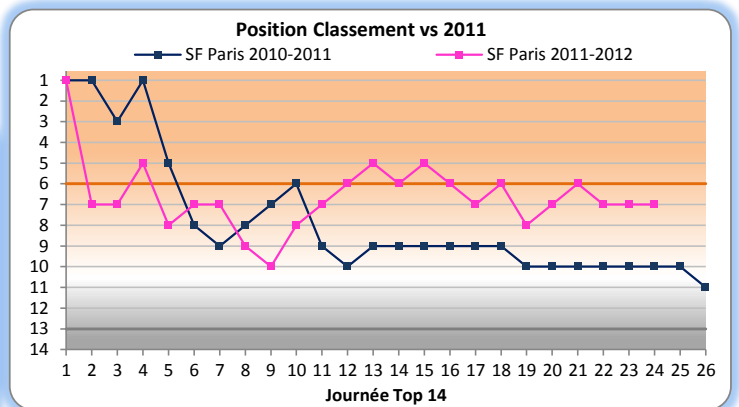

Fau. : Pénalités Concédées
Car. : Cartons Jaune + Rouge
%: Réussite aux tirs (Pénalités + Transformations)