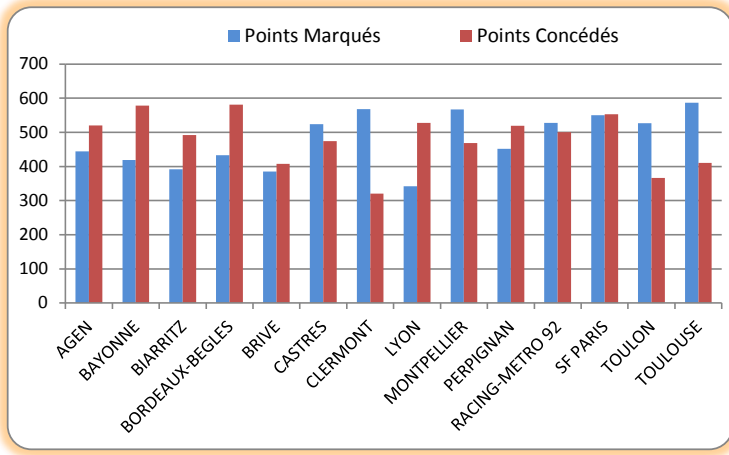

> Attaque

Points Marqués		
1	TOULOUSE	587
2	CLERMONT	568
3	MONTPELLIER	567
4	SF PARIS	550
5	RACING-METRO 92	528
6	TOULON	527
7	CASTRES	524
8	PERPIGNAN	452
9	AGEN	444
10	BORDEAUX-BEGLES	433
11	BAYONNE	419
12	BIARRITZ	392
13	BRIVE	385
14	LYON	342

Essais Marqués		
1	TOULOUSE	52
2	MONTPELLIER	50
3	SF PARIS	48
4	RACING-METRO 92	43
5	CLERMONT	42
6	TOULON	39
7	BORDEAUX-BEGLES	36
8	CASTRES	32
9	PERPIGNAN	31
10	AGEN	28
11	LYON	26
12	BRIVE	25
13	BIARRITZ	24
14	BAYONNE	21

Pénalités Marquées		
1	CASTRES	98
2	TOULON	90
3	CLERMONT	87
4	BAYONNE	84
-	AGEN	84
6	PERPIGNAN	79
7	BRIVE	78
8	RACING-METRO 92	77
9	MONTPELLIER	75
10	TOULOUSE	74
-	SF PARIS	74
12	BIARRITZ	71
13	BORDEAUX-BEGLES	57
14	LYON	56

> Défense

Points Concédés		
1	CLERMONT	320
2	TOULON	366
3	BRIVE	408
4	TOULOUSE	410
5	MONTPELLIER	469
6	CASTRES	474
7	BIARRITZ	492
8	RACING-METRO 92	500
9	PERPIGNAN	519
10	AGEN	520
11	LYON	528
12	SF PARIS	553
13	BAYONNE	578
14	BORDEAUX-BEGLES	581

Essais Concédés		
1	BRIVE	19
2	TOULON	20
-	TOULOUSE	20
4	CLERMONT	23
5	MONTPELLIER	32
6	RACING-METRO 92	35
7	PERPIGNAN	38
8	BAYONNE	40
9	CASTRES	41
-	LYON	41
11	AGEN	44
12	BIARRITZ	45
13	BORDEAUX-BEGLES	48
14	SF PARIS	51

Pénalités Concédées*		
1	CLERMONT	55
2	BIARRITZ	62
3	CASTRES	66
4	SF PARIS	69
5	AGEN	70
6	TOULON	76
7	RACING-METRO 92	81
8	LYON	83
-	MONTPELLIER	83
10	BORDEAUX-BEGLES	84
11	TOULOUSE	85
12	PERPIGNAN	87
13	BRIVE	90
14	BAYONNE	93

* : converties en points

> Discipline - Cartons

Equipe	Total	Jaune	Rouge	
1	BIARRITZ	12	12	0
-	CLERMONT	12	12	0
3	CASTRES	14	14	0
4	BORDEAUX-BEGLES	15	15	0
-	PERPIGNAN	15	13	2
-	RACING-METRO 92	15	15	0
7	MONTPELLIER	16	16	0
8	TOULON	17	17	0
-	TOULOUSE	17	17	0
10	BAYONNE	19	18	1
-	LYON	19	18	1
12	AGEN	22	22	0
13	BRIVE	23	21	2
-	SF PARIS	23	23	0

> Réussite Tirs*

Equipe	%	Ok	Echec	Total	
1	SF PARIS	78,7	115	31	146
2	CASTRES	78,4	124	34	158
3	CLERMONT	78,1	125	35	160
4	AGEN	76,4	104	32	136
5	RACING-METRO 92	75,6	112	36	148
6	BAYONNE	75,1	103	34	137
7	PERPIGNAN	72,0	103	40	143
8	TOULON	70,3	121	51	172
-	BIARRITZ	70,3	90	38	128
10	MONTPELLIER	70,1	115	49	164
11	BORDEAUX-BEGLES	69,5	89	39	128
12	TOULOUSE	69,4	116	51	167
13	LYON	63,5	75	43	118
14	BRIVE	59,0	91	63	154

* : Pénalités + Transformations