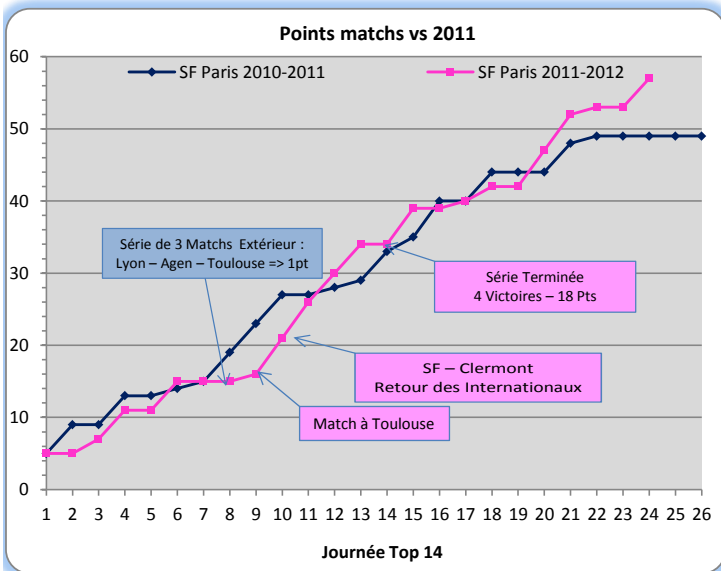

Fau. : Pénalités Concédées
Car. : Cartons Jaune + Rouge
%: Réussite aux tirs (Pénalités + Transformations)