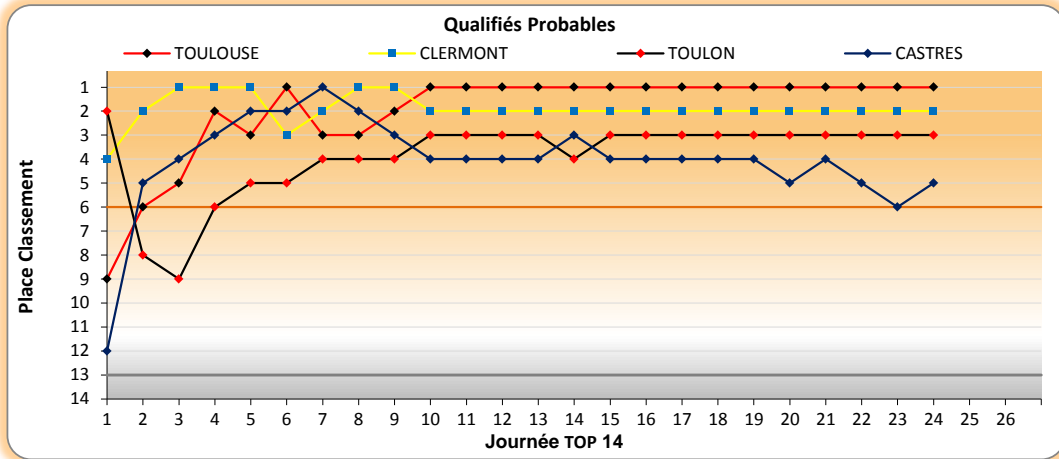

> Classement Domicile

Equipe	Pts	Mat	G	N	P	+	-
1 TOULOUSE	53	12	12	0	0	381	178
2 CLERMONT	51	12	12	0	0	345	139
<b>3 SF PARIS</b>	<b>50</b>	<b>13</b>	<b>10</b>	<b>2</b>	<b>1</b>	<b>413</b>	<b>242</b>
4 TOULON	47	12	10	1	1	344	128
5 RACING-METRO 92	42	12	9	0	3	300	200
6 CASTRES	40	11	8	2	1	299	166
7 AGEN	38	12	9	0	3	271	195
8 MONTPELLIER	37	12	8	0	4	330	230
9 BORDEAUX-BEGLES	37	12	8	0	4	260	180
10 PERPIGNAN	35	12	7	2	3	258	194
11 BAYONNE	35	12	7	3	2	234	215
12 BIARRITZ	33	12	6	2	4	251	202
13 BRIVE	29	12	5	1	6	198	153
14 LYON	20	12	4	1	7	188	224

> Evolution Classement

J 24