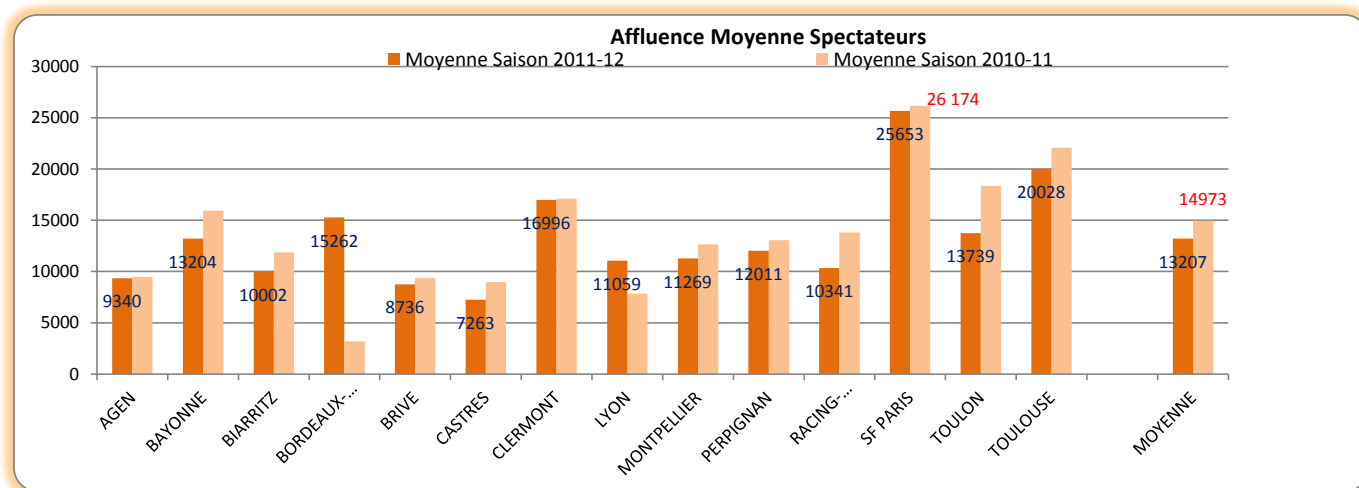

* Pénalités + Transformations

Affluence*

Spect.	Journée	Match
1	J22	SF PARIS - TOULOUSE
2	J12	SF PARIS - RACING-METRO 92
3	J10	SF PARIS - CLERMONT
4	J16	RACING-METRO 92 - TOULOUSE
5	J18	SF PARIS - TOULON
6	J21	BORDEAUX-BEGLES - TOULOUSE
7	J12	TOULOUSE - TOULON
8	J6	TOULOUSE - CLERMONT
9	J16	BORDEAUX-BEGLES - CLERMONT
10	J2	LYON - TOULOUSE
11	J10	TOULOUSE - PERPIGNAN
12	J21	SF PARIS - AGEN
13	J2	BORDEAUX-BEGLES - BAYONNE
14	J7	BORDEAUX-BEGLES - RACING-METRO 92

Equipe	Moyenne	Total	Var. 2011
1 SF PARIS	25 653	333492	-2%
2 TOULOUSE	20 027	240333	-9%
3 CLERMONT	16 996	203952	-1%
4 BORDEAUX-BEGLES	15 262	183144	+376%
5 TOULON	13 738	164867	-25%
6 BAYONNE	13 203	158445	-17%
7 PERPIGNAN	12 011	144134	-8%
8 MONTPELLIER	11 269	135232	-11%
9 LYON	11 058	132703	+41%
10 RACING-METRO 92	10 341	124094	-25%
11 BIARRITZ	10 001	120021	-16%
12 AGEN	9 340	112085	-1%
13 BRIVE	8 735	104827	-7%
14 CASTRES	7 263	79895	-19%

*: Chiffres LNR