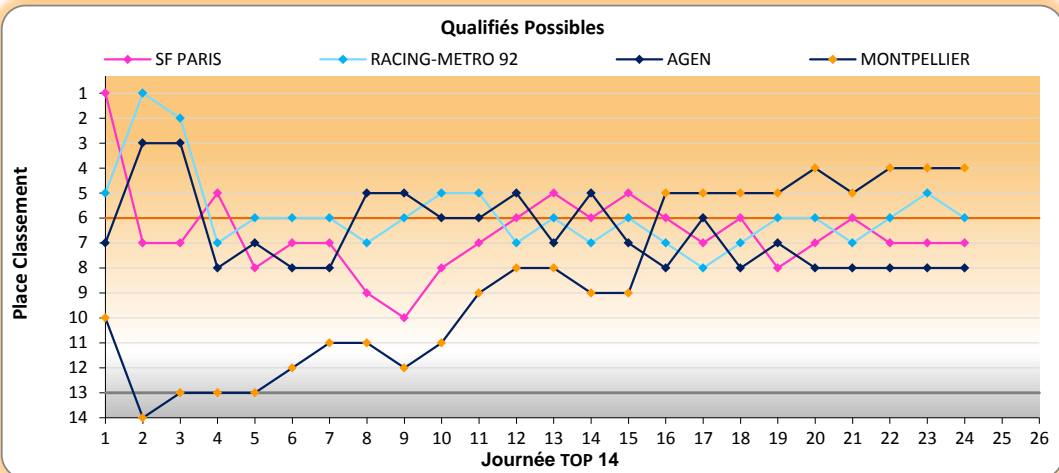

Descente en PRO D2

PERPIGNAN - LYON  
LYON - TOULON

BAYONNE - AGEN  
CASTRES - BAYONNE

USAP - LYON  
BORDEAUX - USAP

BRIVE - BORDEAUX  
BORDEAUX - PERPIGNAN

MONTPELLIER - BIARRITZ  
BIARRITZ - SF PARIS

BRIVE - BORDEAUX  
CLERMONT - BRIVE

> Classement Domicile

Equipe	Pts	Mat	G	N	P	+	-
1 TOULOUSE	53	12	12	0	0	381	178
2 CLERMONT	51	12	12	0	0	345	139
<b>3 SF PARIS</b>	<b>50</b>	<b>13</b>	<b>10</b>	<b>2</b>	<b>1</b>	<b>413</b>	<b>242</b>
4 TOULON	47	12	10	1	1	344	128
5 RACING-METRO 92	42	12	9	0	3	300	200
6 CASTRES	40	11	8	2	1	299	166
7 AGEN	38	12	9	0	3	271	195
8 MONTPELLIER	37	12	8	0	4	330	230
9 BORDEAUX-BEGLES	37	12	8	0	4	260	180
10 PERPIGNAN	35	12	7	2	3	258	194
11 BAYONNE	35	12	7	3	2	234	215
12 BIARRITZ	33	12	6	2	4	251	202
13 BRIVE	29	12	5	1	6	198	153
14 LYON	20	12	4	1	7	188	224

> Evolution Classement

J 24