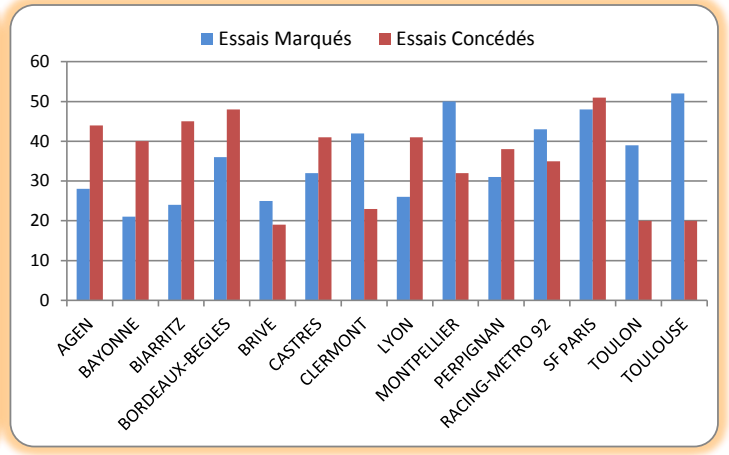

> Attaque

Points Marqués		
1	TOULOUSE	587
2	CLERMONT	568
3	MONTPELLIER	567
4	SF PARIS	550
5	RACING-METRO 92	528
6	TOULON	527
7	CASTRES	524
8	PERPIGNAN	452
9	AGEN	444
10	BORDEAUX-BEGLES	433
11	BAYONNE	419
12	BIARRITZ	392
13	BRIVE	385
14	LYON	342

Essais Marqués		
1	TOULOUSE	52
2	MONTPELLIER	50
3	SF PARIS	48
4	RACING-METRO 92	43
5	CLERMONT	42
6	TOULON	39
7	BORDEAUX-BEGLES	36
8	CASTRES	32
9	PERPIGNAN	31
10	AGEN	28
11	LYON	26
12	BRIVE	25
13	BIARRITZ	24
14	BAYONNE	21

Pénalités Marquées		
1	CASTRES	98
2	TOULON	90
3	CLERMONT	87
4	BAYONNE	84
-	AGEN	84
6	PERPIGNAN	79
7	BRIVE	78
8	RACING-METRO 92	77
9	MONTPELLIER	75
10	TOULOUSE	74
-	SF PARIS	74
12	BIARRITZ	71
13	BORDEAUX-BEGLES	57
14	LYON	56

> Défense

Points Concédés		
1	CLERMONT	320
2	TOULON	366
3	BRIVE	408
4	TOULOUSE	410
5	MONTPELLIER	469
6	CASTRES	474
7	BIARRITZ	492
8	RACING-METRO 92	500
9	PERPIGNAN	519
10	AGEN	520
11	LYON	528
12	SF PARIS	553
13	BAYONNE	578
14	BORDEAUX-BEGLES	581

Essais Concédés		
1	BRIVE	19
2	TOULON	20
-	TOULOUSE	20
4	CLERMONT	23
5	MONTPELLIER	32
6	RACING-METRO 92	35
7	PERPIGNAN	38
8	BAYONNE	40
9	CASTRES	41
-	LYON	41
11	AGEN	44
12	BIARRITZ	45
13	BORDEAUX-BEGLES	48
14	SF PARIS	51

Pénalités Concédées*		
1	CLERMONT	55
2	BIARRITZ	62
3	CASTRES	66
4	SF PARIS	69
5	AGEN	70
6	TOULON	76
7	RACING-METRO 92	81
8	LYON	83
-	MONTPELLIER	83
10	BORDEAUX-BEGLES	84
11	TOULOUSE	85
12	PERPIGNAN	87
13	BRIVE	90
14	BAYONNE	93

* : converties en points

> Discipline - Cartons

Equipe	Total	Jaune	Rouge	
1	BIARRITZ	12	12	0
-	CLERMONT	12	12	0
3	CASTRES	14	14	0
4	BORDEAUX-BEGLES	15	15	0
-	PERPIGNAN	15	13	2
-	RACING-METRO 92	15	15	0
7	MONTPELLIER	16	16	0
8	TOULON	17	17	0
-	TOULOUSE	17	17	0
10	BAYONNE	19	18	1
-	LYON	19	18	1
12	AGEN	22	22	0
13	BRIVE	23	21	2
-	SF PARIS	23	23	0

> Réussite Tirs*

Equipe	%	Ok	Echec	Total	
1	SF PARIS	78,7	115	31	146
2	CASTRES	78,4	124	34	158
3	CLERMONT	78,1	125	35	160
4	AGEN	76,4	104	32	136
5	RACING-METRO 92	75,6	112	36	148
6	BAYONNE	75,1	103	34	137
7	PERPIGNAN	72,0	103	40	143
8	TOULON	70,3	121	51	172
-	BIARRITZ	70,3	90	38	128
10	MONTPELLIER	70,1	115	49	164
11	BORDEAUX-BEGLES	69,5	89	39	128
12	TOULOUSE	69,4	116	51	167
13	LYON	63,5	75	43	118
14	BRIVE	59,0	91	63	154

* : Pénalités + Transformations