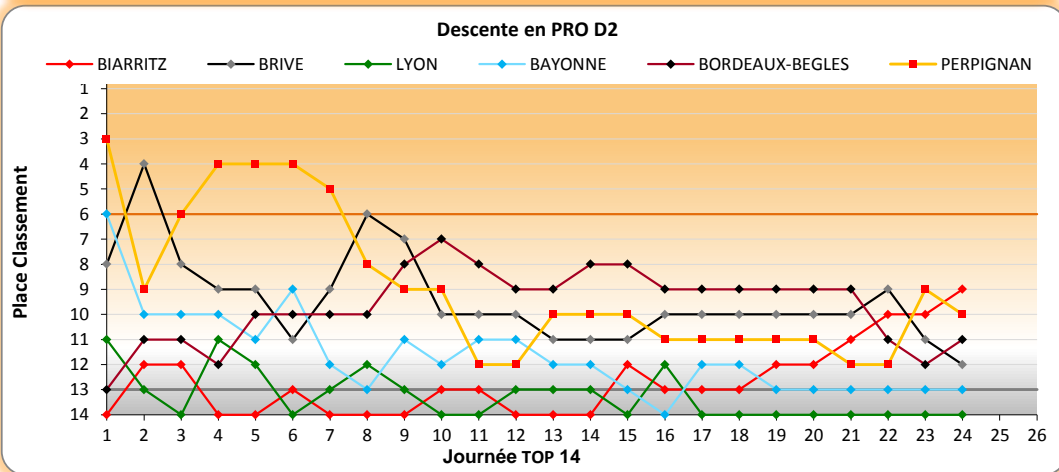

Descente en PRO D2

PERPIGNAN - LYON  
LYON - TOULON

BAYONNE - AGEN  
CASTRES - BAYONNE

USAP - LYON  
BORDEAUX - USAP

BRIVE - BORDEAUX  
BORDEAUX - PERPIGNAN

MONTPELLIER - BIARRITZ  
BIARRITZ - SF PARIS

BRIVE - BORDEAUX  
CLERMONT - BRIVE

> Classement Domicile

Equipe	Pts	Mat	G	N	P	+	-
1 TOULOUSE	53	12	12	0	0	381	178
2 CLERMONT	51	12	12	0	0	345	139
<b>3 SF PARIS</b>	<b>50</b>	<b>13</b>	<b>10</b>	<b>2</b>	<b>1</b>	<b>413</b>	<b>242</b>
4 TOULON	47	12	10	1	1	344	128
5 RACING-METRO 92	42	12	9	0	3	300	200
6 CASTRES	40	11	8	2	1	299	166
7 AGEN	38	12	9	0	3	271	195
8 MONTPELLIER	37	12	8	0	4	330	230
9 BORDEAUX-BEGLES	37	12	8	0	4	260	180
10 PERPIGNAN	35	12	7	2	3	258	194
11 BAYONNE	35	12	7	3	2	234	215
12 BIARRITZ	33	12	6	2	4	251	202
13 BRIVE	29	12	5	1	6	198	153
14 LYON	20	12	4	1	7	188	224

> Evolution Classement

J 24