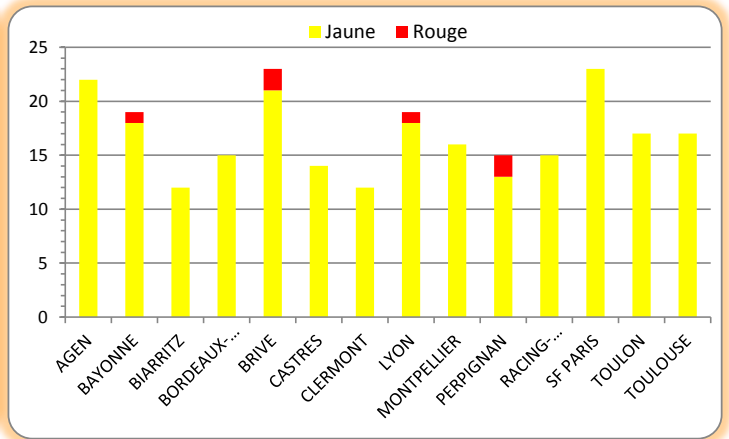

> Attaque

Points Marqués		
1	TOULOUSE	587
2	CLERMONT	568
3	MONTPELLIER	567
4	SF PARIS	550
5	RACING-METRO 92	528
6	TOULON	527
7	CASTRES	524
8	PERPIGNAN	452
9	AGEN	444
10	BORDEAUX-BEGLES	433
11	BAYONNE	419
12	BIARRITZ	392
13	BRIVE	385
14	LYON	342

Essais Marqués		
1	TOULOUSE	52
2	MONTPELLIER	50
3	SF PARIS	48
4	RACING-METRO 92	43
5	CLERMONT	42
6	TOULON	39
7	BORDEAUX-BEGLES	36
8	CASTRES	32
9	PERPIGNAN	31
10	AGEN	28
11	LYON	26
12	BRIVE	25
13	BIARRITZ	24
14	BAYONNE	21

Pénalités Marquées		
1	CASTRES	98
2	TOULON	90
3	CLERMONT	87
4	BAYONNE	84
-	AGEN	84
6	PERPIGNAN	79
7	BRIVE	78
8	RACING-METRO 92	77
9	MONTPELLIER	75
10	TOULOUSE	74
-	SF PARIS	74
12	BIARRITZ	71
13	BORDEAUX-BEGLES	57
14	LYON	56

> Défense

Points Concédés		
1	CLERMONT	320
2	TOULON	366
3	BRIVE	408
4	TOULOUSE	410
5	MONTPELLIER	469
6	CASTRES	474
7	BIARRITZ	492
8	RACING-METRO 92	500
9	PERPIGNAN	519
10	AGEN	520
11	LYON	528
12	SF PARIS	553
13	BAYONNE	578
14	BORDEAUX-BEGLES	581

Essais Concédés		
1	BRIVE	19
2	TOULON	20
-	TOULOUSE	20
4	CLERMONT	23
5	MONTPELLIER	32
6	RACING-METRO 92	35
7	PERPIGNAN	38
8	BAYONNE	40
9	CASTRES	41
-	LYON	41
11	AGEN	44
12	BIARRITZ	45
13	BORDEAUX-BEGLES	48
14	SF PARIS	51

Pénalités Concédées*		
1	CLERMONT	55
2	BIARRITZ	62
3	CASTRES	66
4	SF PARIS	69
5	AGEN	70
6	TOULON	76
7	RACING-METRO 92	81
8	LYON	83
-	MONTPELLIER	83
10	BORDEAUX-BEGLES	84
11	TOULOUSE	85
12	PERPIGNAN	87
13	BRIVE	90
14	BAYONNE	93

* : converties en points

> Discipline - Cartons

Equipe	Total	Jaune	Rouge	
1	BIARRITZ	12	12	0
-	CLERMONT	12	12	0
3	CASTRES	14	14	0
4	BORDEAUX-BEGLES	15	15	0
-	PERPIGNAN	15	13	2
-	RACING-METRO 92	15	15	0
7	MONTPELLIER	16	16	0
8	TOULON	17	17	0
-	TOULOUSE	17	17	0
10	BAYONNE	19	18	1
-	LYON	19	18	1
12	AGEN	22	22	0
13	BRIVE	23	21	2
-	SF PARIS	23	23	0

> Réussite Tirs*

Equipe	%	Ok	Echec	Total	
1	SF PARIS	78,7	115	31	146
2	CASTRES	78,4	124	34	158
3	CLERMONT	78,1	125	35	160
4	AGEN	76,4	104	32	136
5	RACING-METRO 92	75,6	112	36	148
6	BAYONNE	75,1	103	34	137
7	PERPIGNAN	72,0	103	40	143
8	TOULON	70,3	121	51	172
-	BIARRITZ	70,3	90	38	128
10	MONTPELLIER	70,1	115	49	164
11	BORDEAUX-BEGLES	69,5	89	39	128
12	TOULOUSE	69,4	116	51	167
13	LYON	63,5	75	43	118
14	BRIVE	59,0	91	63	154

* : Pénalités + Transformations