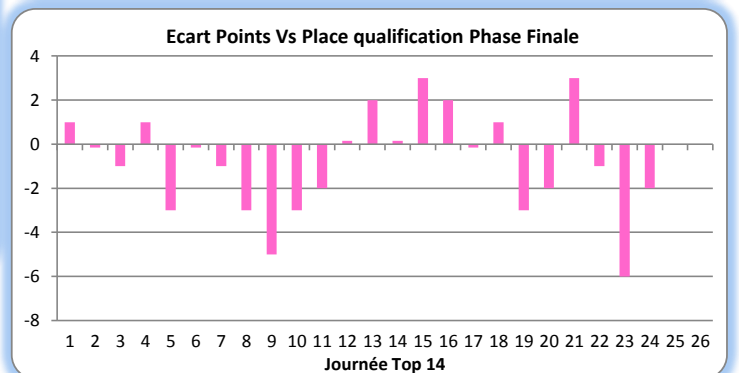

Fau. : Pénalités Concédées
Car. : Cartons Jaune + Rouge
%: Réussite aux tirs (Pénalités + Transformations)