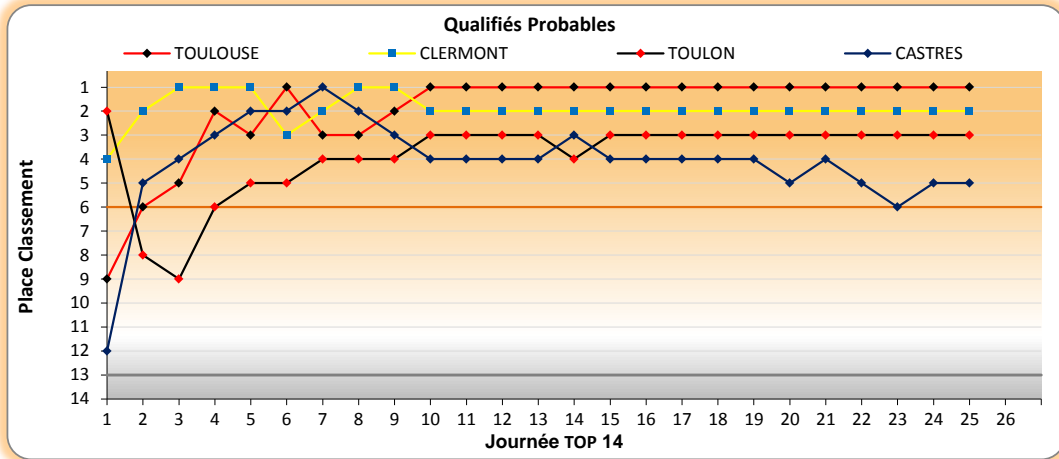

> Classement Domicile

Equipe	Pts	Mat	G	N	P	+	-
1 TOULOUSE	53	12	12	0	0	381	178
2 TOULON	51	13	11	1	1	369	150
3 CLERMONT	51	12	12	0	0	345	139
4 SF PARIS	50	13	10	2	1	413	242
5 RACING-METRO 92	46	13	10	0	3	319	213
6 CASTRES	44	12	9	2	1	329	185
7 MONTPELLIER	41	13	9	0	4	351	246
8 BAYONNE	40	13	8	3	2	265	225
9 PERPIGNAN	39	13	8	2	3	292	216
10 AGEN	38	12	9	0	3	271	195
11 BORDEAUX-BEGLES	37	12	8	0	4	260	180
12 BIARRITZ	33	12	6	2	4	251	202
13 BRIVE	29	13	5	1	7	207	176
14 LYON	20	12	4	1	7	188	224

> Classement Extérieur

Equipe	Pts	Mat	G	N	P	+	-
1 CLERMONT	31	13	6	2	5	242	211
2 TOULOUSE	30	13	6	1	6	228	257
3 MONTPELLIER	25	12	5	1	6	237	239
4 CASTRES	21	13	4	2	7	225	308
5 TOULON	18	12	2	4	6	183	238
6 RACING-METRO 92	17	12	3	1	8	228	300
7 BIARRITZ	15	13	3	0	10	157	311
8 BRIVE	13	12	2	0	10	187	255
9 BORDEAUX-BEGLES	12	13	3	0	10	196	410
10 LYON	11	13	1	2	10	176	338
11 PERPIGNAN	10	12	1	0	11	194	325
12 AGEN	10	13	2	1	10	183	356
13 SF PARIS	8	12	1	0	11	150	330
14 BAYONNE	7	12	1	0	11	185	363

> Evolution Classement

J 25