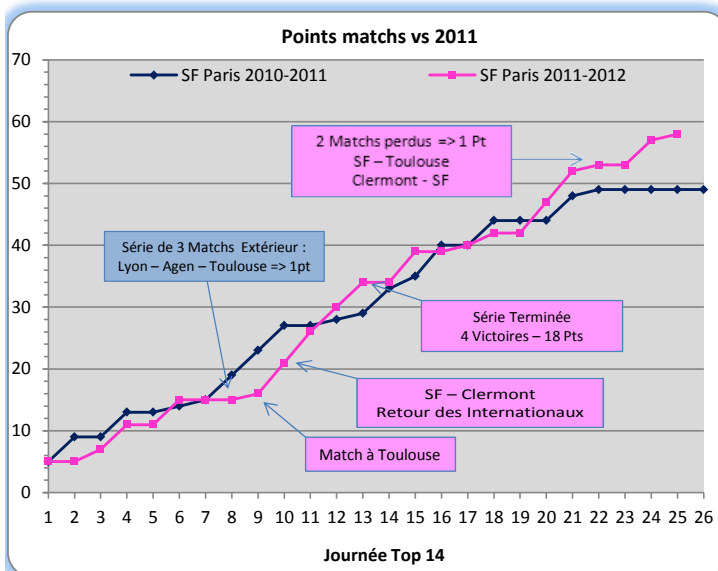

Fau. : Pénalités Concédées

Car.: Cartons Jaune + Rouge

%: Réussite aux tirs (Pénalités + Transformations)