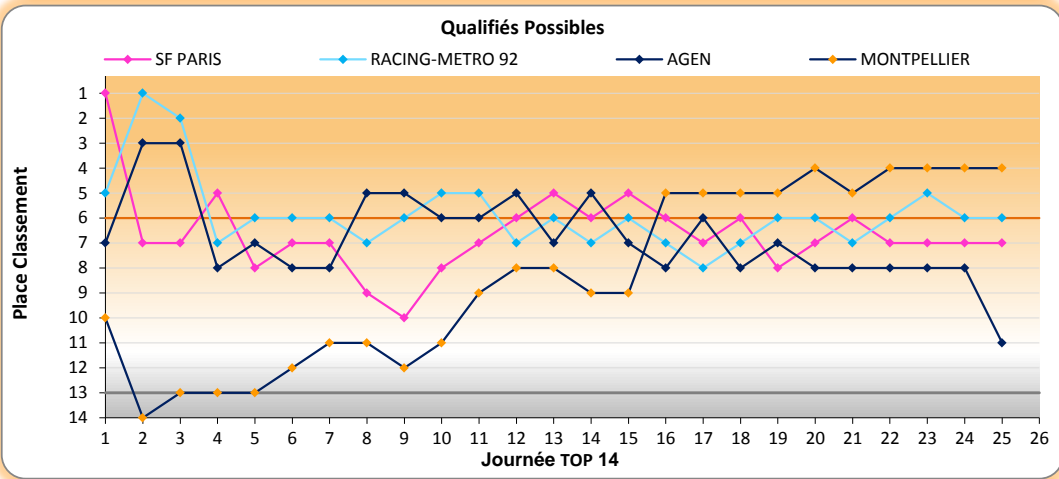

> Classement Domicile

Equipe	Pts	Mat	G	N	P	+	-
1 TOULOUSE	53	12	12	0	0	381	178
2 TOULON	51	13	11	1	1	369	150
3 CLERMONT	51	12	12	0	0	345	139
4 SF PARIS	50	13	10	2	1	413	242
5 RACING-METRO 92	46	13	10	0	3	319	213
6 CASTRES	44	12	9	2	1	329	185
7 MONTPELLIER	41	13	9	0	4	351	246
8 BAYONNE	40	13	8	3	2	265	225
9 PERPIGNAN	39	13	8	2	3	292	216
10 AGEN	38	12	9	0	3	271	195
11 BORDEAUX-BEGLES	37	12	8	0	4	260	180
12 BIARRITZ	33	12	6	2	4	251	202
13 BRIVE	29	13	5	1	7	207	176
14 LYON	20	12	4	1	7	188	224

> Classement Extérieur

Equipe	Pts	Mat	G	N	P	+	-
1 CLERMONT	31	13	6	2	5	242	211
2 TOULOUSE	30	13	6	1	6	228	257
3 MONTPELLIER	25	12	5	1	6	237	239
4 CASTRES	21	13	4	2	7	225	308
5 TOULON	18	12	2	4	6	183	238
6 RACING-METRO 92	17	12	3	1	8	228	300
7 BIARRITZ	15	13	3	0	10	157	311
8 BRIVE	13	12	2	0	10	187	255
9 BORDEAUX-BEGLES	12	13	3	0	10	196	410
10 LYON	11	13	1	2	10	176	338
11 PERPIGNAN	10	12	1	0	11	194	325
12 AGEN	10	13	2	1	10	183	356
13 SF PARIS	8	12	1	0	11	150	330
14 BAYONNE	7	12	1	0	11	185	363

> Evolution Classement

J 25