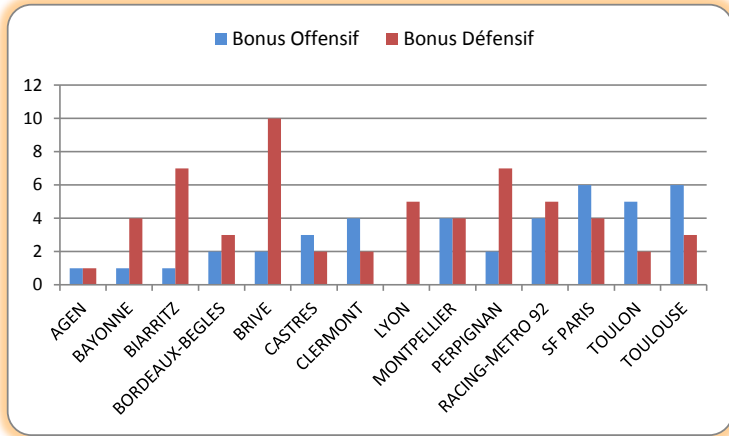

► Marqueurs Essais

	Joueur	Equipe	Essais
1	Y. DONGUY	Toulouse	10
-	T. NAGUSA	Montpellier	10
-	R. MARTIAL	Castres	10 +1
4	A. TULOU	Montpellier	8
5	T. MATANAVU	Toulouse	7
-	S. BOBO	Racing-Metro 92	7
-	H. CHAVANCY	Racing-Metro 92	7
-	L. AMORISINO	Montpellier	7 +1
-	B. CONNOR	Bordeaux-Begles	7 +1
10	S. ARMITAGE	Toulon	6 +1
-	R. COETZE	Perpignan	6
-	D. CHOULY	Perpignan	6 +1
-	JM. BUTTIN	Clermont	6
-	M. ANDREU	Castres	6
15	Y. NYANGA	Toulouse	5
-	D. SMITH	Toulon	5
-	J. ARIAS	SF Paris	5 +1
-	P. PAPE	SF Paris	5
-	M. GORGODZE	Montpellier	5
-	R. GROSSO	Lyon	5
-	T. NGWENYA	Biarritz	5 +1
-	J. PELESASA	Agen	5
23	C. POITRENAUD	Toulouse	4
-	L. ROONEY	Toulon	4
-	E. LEWIS-ROBERTS	Toulon	4 +1

► Réalisateurs

	Joueur	Equipe	Pts	Moy.	Ess.	Pen.	Tran.	Drop
1	C. BARNARD	Agen	253 +5	12,0	0	71	14	4
2	R. TEULET	Castres	231 +12	11,0	0	58	27	1
3	J. WILKINSON	Toulon	224 +10	13,2	0	60	22	0
4	M. BUSTOS MOYANO	Montpellier	208 +11	9,9	3	47	26	0
5	J. DUPUY	SF Paris	206 +8	10,8	2	50	23	0
6	B. BOYET	Bayonne	187	8,5	2	50	12	1
7	L. BEAUXIS	Toulouse	180 +17	12,9	0	41	18	7
8	B. JAMES	Clermont	177	7,4	2	39	19	4
9	J. WISNIEWSKI	Racing-Metro 92	167 +14	11,1	1	41	18	1
10	L. McALISTER	Toulouse	155	8,2	3	32	22	0
11	J. HOOK	Perpignan	153 +19	12,8	1	36	17	2
12	J. PORICAL	Perpignan	145	9,7	0	43	8	0
13	D. SKRELA	Clermont	128	8,5	1	31	12	2
14	J. CAMINATI	Brive	126	6,3	0	38	6	0
-	D. YACHVILI	Biarritz	126	12,6	3	29	12	0
16	M. BELIE	Brive	118	4,9	1	35	4	0
17	G. FRASER	Bordeaux-Begles	116 +2	5,8	2	26	11	2
18	C. LOPEZ	Bordeaux-Begles	115 +11	5,8	1	27	10	3
19	F. CONTEPOMI	SF Paris	113	6,6	4	19	15	2
20	R. LOURSAC	Lyon	82	8,2	0	24	5	0
21	R. KOCKOTT	Castres	81	3,5	1	24	2	0
22	P. BERNARD	Castres	79 +3	3,6	2	19	0	4
23	G. GERMAIN	Racing-Metro 92	76	5,8	0	22	5	0
24	J. POTGIETER	Bayonne	72 +11	10,3	0	19	6	1
25	J. PEYRELONGUE	Biarritz	70	3,2	1	19	4	0

► Discipline

Cartons Jaune & Rouge			
	Joueur	Equipe	Cartons
1	F. FRITZ	Toulouse	4
-	F. CONTEPOMI	SF Paris	4 +1
-	JP. PEREZ	Perpignan	4
4	C. JOHNSTON	Toulouse	3
-	G. MOSTERT	SF Paris	3
-	L. NALLET	Racing-Metro 92	3
-	A. FATAFIHI	Lyon	3
-	A. MELA	Brive	3 +1
-	P. HENN	Brive	3
-	T. FLAVELL	Bayonne	3
-	R. BOYOD	Bayonne	3 +1
12	S. NICOLAS	Toulouse	2
-	D. SMITH	Toulon	2
-	M. BASTAREAUD	Toulon	2
-	S. TILLOUS-BORDE	Toulon	2
-	D. KUBRIASHVILI	Toulon	2
-	JP. GENEVOIS	Toulon	2
-	F. FAINIFO	SF Paris	2
-	S. WRIGHT	SF Paris	2
-	D. SZARZEWSKI	SF Paris	2

► Réussite aux Tirs*

	Joueur	Equipe	%	Tirs	Ok	Echec
1	D. SKRELA	Clermont	91,5	47	43	4
2	F. CONTEPOMI	SF Paris	89,5	38	34	4
3	R. TEULET	Castres	82,5	103	85	18
4	L. BEAUXIS	Toulouse	81,9	72	59	13
5	J. HOOK	Perpignan	81,5	65	53	12
6	J. WISNIEWSKI	Racing-Metro 92	80,8	73	59	14
7	C. BARNARD	Agen	80,2	106	85	21
8	G. GERMAIN	Racing-Metro 92	79,4	34	27	7
9	D. YACHVILI	Biarritz	78,8	52	41	11
10	C. LOPEZ	Bordeaux-Begles	78,7	47	37	10
11	B. BOYET	Bayonne	78,5	79	62	17
12	J. DUPUY	SF Paris	77,7	94	73	21
13	P. BERNARD	Castres	76,0	25	19	6
14	J. WILKINSON	Toulon	75,9	108	82	26
15	M. PARA	Clermont	75,9	29	22	7
16	J. POTGIETER	Bayonne	75,8	33	25	8
17	R. LOURSAC	Lyon	74,4	39	29	10
18	B. JAMES	Clermont	72,5	80	58	22
19	C. GARCIA	Bayonne	72,0	25	18	7
20	R. KOCKOTT	Castres	70,3	37	26	11

*: Minimum = 25 Tentatives (Pénalités & Transformations)