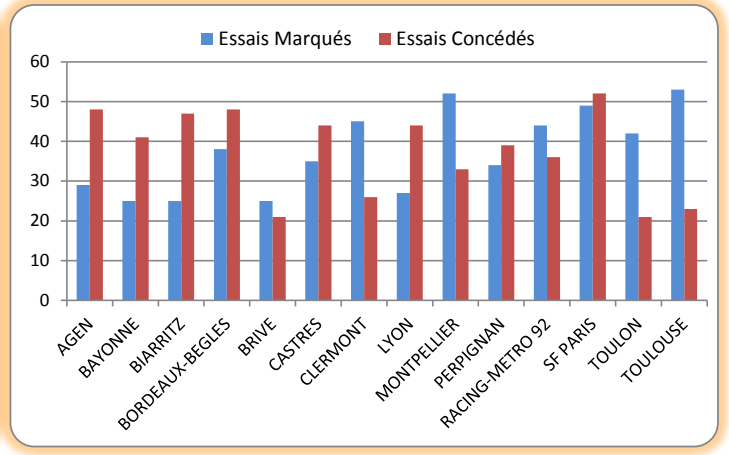

► Marqueurs Essais

	Joueur	Equipe	Essais
1	Y. DONGUY	Toulouse	10
-	T. NAGUSA	Montpellier	10
-	R. MARTIAL	Castres	10 +1
4	A. TULOU	Montpellier	8
5	T. MATANAVU	Toulouse	7
-	S. BOBO	Racing-Metro 92	7
-	H. CHAVANCY	Racing-Metro 92	7
-	L. AMORISINO	Montpellier	7 +1
-	B. CONNOR	Bordeaux-Begles	7 +1
10	S. ARMITAGE	Toulon	6 +1
-	R. COETZE	Perpignan	6
-	D. CHOULY	Perpignan	6 +1
-	JM. BUTTIN	Clermont	6
-	M. ANDREU	Castres	6
15	Y. NYANGA	Toulouse	5
-	D. SMITH	Toulon	5
-	J. ARIAS	SF Paris	5 +1
-	P. PAPE	SF Paris	5
-	M. GORGODZE	Montpellier	5
-	R. GROSSO	Lyon	5
-	T. NGWENYA	Biarritz	5 +1
-	J. PELESASA	Agen	5
23	C. POITRENAUD	Toulouse	4
-	L. ROONEY	Toulon	4
-	E. LEWIS-ROBERTS	Toulon	4 +1

► Réalisateurs

	Joueur	Equipe	Pts	Moy.	Ess.	Pen.	Tran.	Drop
1	C. BARNARD	Agen	253 +5	12,0	0	71	14	4
2	R. TEULET	Castres	231 +12	11,0	0	58	27	1
3	J. WILKINSON	Toulon	224 +10	13,2	0	60	22	0
4	M. BUSTOS MOYANO	Montpellier	208 +11	9,9	3	47	26	0
5	J. DUPUY	SF Paris	206 +8	10,8	2	50	23	0
6	B. BOYET	Bayonne	187	8,5	2	50	12	1
7	L. BEAUXIS	Toulouse	180 +17	12,9	0	41	18	7
8	B. JAMES	Clermont	177	7,4	2	39	19	4
9	J. WISNIEWSKI	Racing-Metro 92	167 +14	11,1	1	41	18	1
10	L. McALISTER	Toulouse	155	8,2	3	32	22	0
11	J. HOOK	Perpignan	153 +19	12,8	1	36	17	2
12	J. PORICAL	Perpignan	145	9,7	0	43	8	0
13	D. SKRELA	Clermont	128	8,5	1	31	12	2
14	J. CAMINATI	Brive	126	6,3	0	38	6	0
-	D. YACHVILI	Biarritz	126	12,6	3	29	12	0
16	M. BELIE	Brive	118	4,9	1	35	4	0
17	G. FRASER	Bordeaux-Begles	116 +2	5,8	2	26	11	2
18	C. LOPEZ	Bordeaux-Begles	115 +11	5,8	1	27	10	3
19	F. CONTEPOMI	SF Paris	113	6,6	4	19	15	2
20	R. LOURSAC	Lyon	82	8,2	0	24	5	0
21	R. KOCKOTT	Castres	81	3,5	1	24	2	0
22	P. BERNARD	Castres	79 +3	3,6	2	19	0	4
23	G. GERMAIN	Racing-Metro 92	76	5,8	0	22	5	0
24	J. POTGIETER	Bayonne	72 +11	10,3	0	19	6	1
25	J. PEYRELONGUE	Biarritz	70	3,2	1	19	4	0

► Discipline

Cartons Jaune & Rouge			
	Joueur	Equipe	Cartons
1	F. FRITZ	Toulouse	4
-	F. CONTEPOMI	SF Paris	4 +1
-	JP. PEREZ	Perpignan	4
4	C. JOHNSTON	Toulouse	3
-	G. MOSTERT	SF Paris	3
-	L. NALLET	Racing-Metro 92	3
-	A. FATAFIHI	Lyon	3
-	A. MELA	Brive	3 +1
-	P. HENN	Brive	3
-	T. FLAVELL	Bayonne	3
-	R. BOYOD	Bayonne	3 +1
12	S. NICOLAS	Toulouse	2
-	D. SMITH	Toulon	2
-	M. BASTAREAUD	Toulon	2
-	S. TILLOUS-BORDE	Toulon	2
-	D. KUBRIASHVILI	Toulon	2
-	JP. GENEVOIS	Toulon	2
-	F. FAINIFO	SF Paris	2
-	S. WRIGHT	SF Paris	2
-	D. SZARZEWSKI	SF Paris	2

► Réussite aux Tirs*

	Joueur	Equipe	%	Tirs	Ok	Echec
1	D. SKRELA	Clermont	91,5	47	43	4
2	F. CONTEPOMI	SF Paris	89,5	38	34	4
3	R. TEULET	Castres	82,5	103	85	18
4	L. BEAUXIS	Toulouse	81,9	72	59	13
5	J. HOOK	Perpignan	81,5	65	53	12
6	J. WISNIEWSKI	Racing-Metro 92	80,8	73	59	14
7	C. BARNARD	Agen	80,2	106	85	21
8	G. GERMAIN	Racing-Metro 92	79,4	34	27	7
9	D. YACHVILI	Biarritz	78,8	52	41	11
10	C. LOPEZ	Bordeaux-Begles	78,7	47	37	10
11	B. BOYET	Bayonne	78,5	79	62	17
12	J. DUPUY	SF Paris	77,7	94	73	21
13	P. BERNARD	Castres	76,0	25	19	6
14	J. WILKINSON	Toulon	75,9	108	82	26
15	M. PARA	Clermont	75,9	29	22	7
16	J. POTGIETER	Bayonne	75,8	33	25	8
17	R. LOURSAC	Lyon	74,4	39	29	10
18	B. JAMES	Clermont	72,5	80	58	22
19	C. GARCIA	Bayonne	72,0	25	18	7
20	R. KOCKOTT	Castres	70,3	37	26	11

*: Minimum = 25 Tentatives (Pénalités & Transformations)