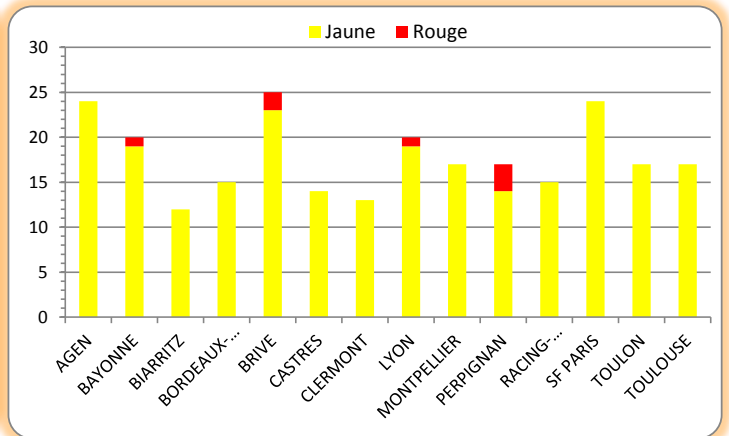

► Marqueurs Essais

	Joueur	Equipe	Essais
1	Y. DONGUY	Toulouse	10
-	T. NAGUSA	Montpellier	10
-	R. MARTIAL	Castres	10 +1
4	A. TULOU	Montpellier	8
5	T. MATANAVU	Toulouse	7
-	S. BOBO	Racing-Metro 92	7
-	H. CHAVANCY	Racing-Metro 92	7
-	L. AMORISINO	Montpellier	7 +1
-	B. CONNOR	Bordeaux-Begles	7 +1
10	S. ARMITAGE	Toulon	6 +1
-	R. COETZE	Perpignan	6
-	D. CHOULY	Perpignan	6 +1
-	JM. BUTTIN	Clermont	6
-	M. ANDREU	Castres	6
15	Y. NYANGA	Toulouse	5
-	D. SMITH	Toulon	5
-	J. ARIAS	SF Paris	5 +1
-	P. PAPE	SF Paris	5
-	M. GORGODZE	Montpellier	5
-	R. GROSSO	Lyon	5
-	T. NGWENYA	Biarritz	5 +1
-	J. PELESASA	Agen	5
23	C. POITRENAUD	Toulouse	4
-	L. ROONEY	Toulon	4
-	E. LEWIS-ROBERTS	Toulon	4 +1

► Réalisateurs

	Joueur	Equipe	Pts	Moy.	Ess.	Pen.	Tran.	Drop
1	C. BARNARD	Agen	253 +5	12,0	0	71	14	4
2	R. TEULET	Castres	231 +12	11,0	0	58	27	1
3	J. WILKINSON	Toulon	224 +10	13,2	0	60	22	0
4	M. BUSTOS MOYANO	Montpellier	208 +11	9,9	3	47	26	0
5	J. DUPUY	SF Paris	206 +8	10,8	2	50	23	0
6	B. BOYET	Bayonne	187	8,5	2	50	12	1
7	L. BEAUXIS	Toulouse	180 +17	12,9	0	41	18	7
8	B. JAMES	Clermont	177	7,4	2	39	19	4
9	J. WISNIEWSKI	Racing-Metro 92	167 +14	11,1	1	41	18	1
10	L. McALISTER	Toulouse	155	8,2	3	32	22	0
11	J. HOOK	Perpignan	153 +19	12,8	1	36	17	2
12	J. PORICAL	Perpignan	145	9,7	0	43	8	0
13	D. SKRELA	Clermont	128	8,5	1	31	12	2
14	J. CAMINATI	Brive	126	6,3	0	38	6	0
-	D. YACHVILI	Biarritz	126	12,6	3	29	12	0
16	M. BELIE	Brive	118	4,9	1	35	4	0
17	G. FRASER	Bordeaux-Begles	116 +2	5,8	2	26	11	2
18	C. LOPEZ	Bordeaux-Begles	115 +11	5,8	1	27	10	3
19	F. CONTEPOMI	SF Paris	113	6,6	4	19	15	2
20	R. LOURSAC	Lyon	82	8,2	0	24	5	0
21	R. KOCKOTT	Castres	81	3,5	1	24	2	0
22	P. BERNARD	Castres	79 +3	3,6	2	19	0	4
23	G. GERMAIN	Racing-Metro 92	76	5,8	0	22	5	0
24	J. POTGIETER	Bayonne	72 +11	10,3	0	19	6	1
25	J. PEYRELONGUE	Biarritz	70	3,2	1	19	4	0

► Discipline

Cartons Jaune & Rouge			
	Joueur	Equipe	Cartons
1	F. FRITZ	Toulouse	4
-	F. CONTEPOMI	SF Paris	4 +1
-	JP. PEREZ	Perpignan	4
4	C. JOHNSTON	Toulouse	3
-	G. MOSTERT	SF Paris	3
-	L. NALLET	Racing-Metro 92	3
-	A. FATAFIHI	Lyon	3
-	A. MELA	Brive	3 +1
-	P. HENN	Brive	3
-	T. FLAVELL	Bayonne	3
-	R. BOYOD	Bayonne	3 +1
12	S. NICOLAS	Toulouse	2
-	D. SMITH	Toulon	2
-	M. BASTAREAUD	Toulon	2
-	S. TILLOUS-BORDE	Toulon	2
-	D. KUBRIASHVILI	Toulon	2
-	JP. GENEVOIS	Toulon	2
-	F. FAINIFO	SF Paris	2
-	S. WRIGHT	SF Paris	2
-	D. SZARZEWSKI	SF Paris	2

► Réussite aux Tirs*

	Joueur	Equipe	%	Tirs	Ok	Echec
1	D. SKRELA	Clermont	91,5	47	43	4
2	F. CONTEPOMI	SF Paris	89,5	38	34	4
3	R. TEULET	Castres	82,5	103	85	18
4	L. BEAUXIS	Toulouse	81,9	72	59	13
5	J. HOOK	Perpignan	81,5	65	53	12
6	J. WISNIEWSKI	Racing-Metro 92	80,8	73	59	14
7	C. BARNARD	Agen	80,2	106	85	21
8	G. GERMAIN	Racing-Metro 92	79,4	34	27	7
9	D. YACHVILI	Biarritz	78,8	52	41	11
10	C. LOPEZ	Bordeaux-Begles	78,7	47	37	10
11	B. BOYET	Bayonne	78,5	79	62	17
12	J. DUPUY	SF Paris	77,7	94	73	21
13	P. BERNARD	Castres	76,0	25	19	6
14	J. WILKINSON	Toulon	75,9	108	82	26
15	M. PARA	Clermont	75,9	29	22	7
16	J. POTGIETER	Bayonne	75,8	33	25	8
17	R. LOURSAC	Lyon	74,4	39	29	10
18	B. JAMES	Clermont	72,5	80	58	22
19	C. GARCIA	Bayonne	72,0	25	18	7
20	R. KOCKOTT	Castres	70,3	37	26	11

*: Minimum = 25 Tentatives (Pénalités & Transformations)