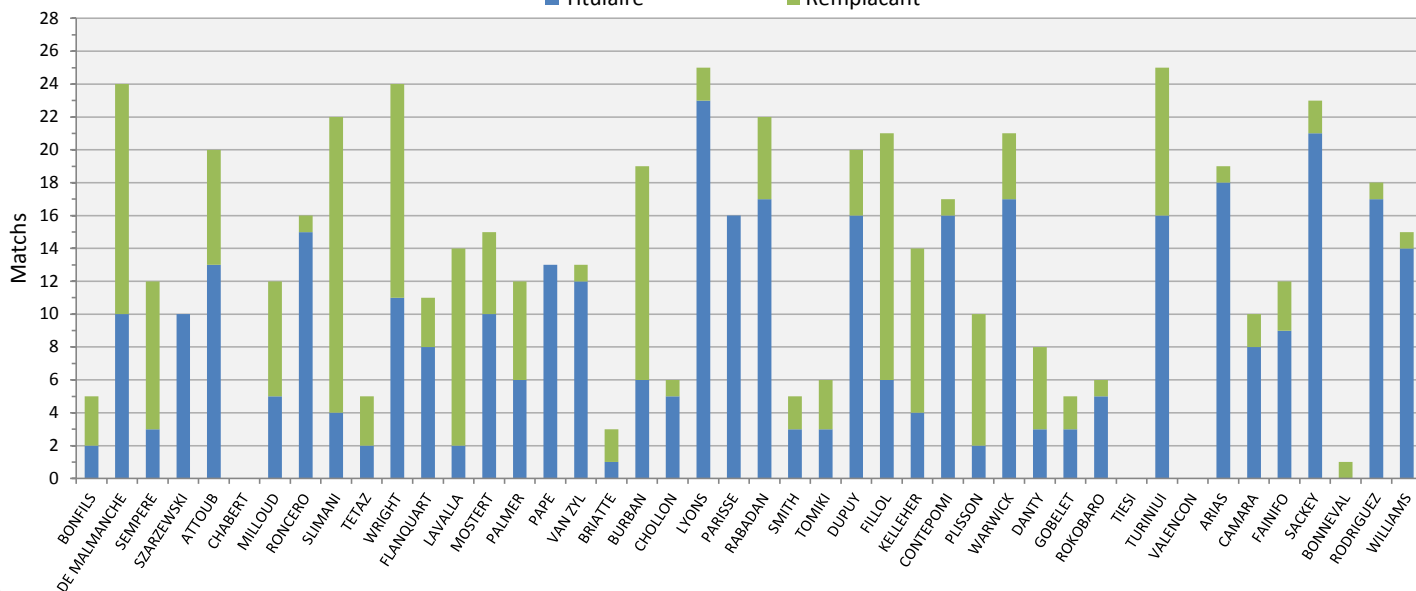

Match Joués / Joueur

■ Titulaire ■ Remplacant