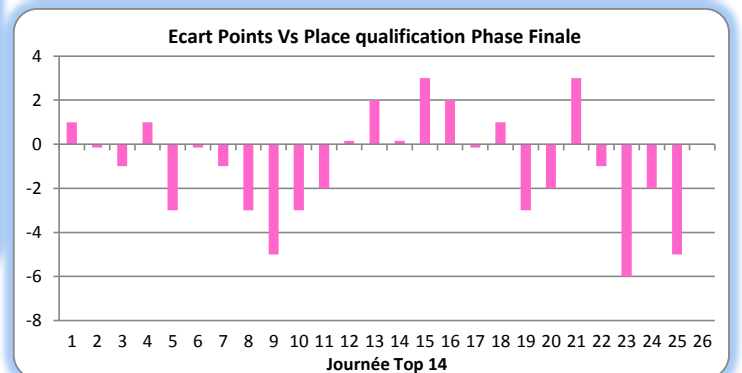

Fau. : Pénalités Concédées

Car.: Cartons Jaune + Rouge

%: Réussite aux tirs (Pénalités + Transformations)