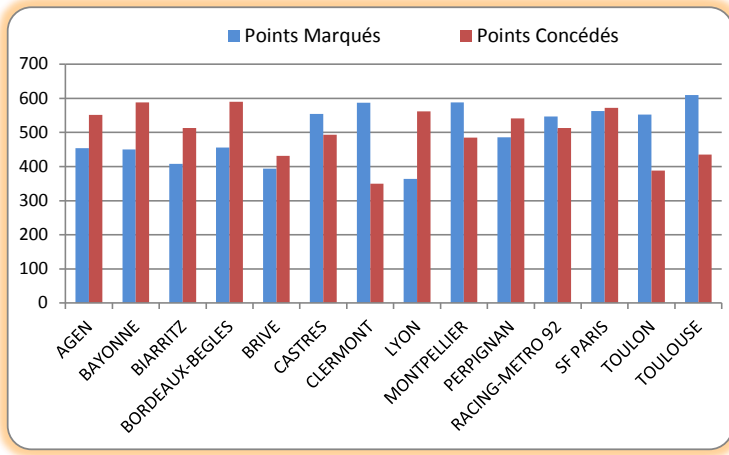

► Marqueurs Essais

	Joueur	Equipe	Essais
1	Y. DONGUY	Toulouse	10
-	T. NAGUSA	Montpellier	10
-	R. MARTIAL	Castres	10 +1
4	A. TULOU	Montpellier	8
5	T. MATANAVU	Toulouse	7
-	S. BOBO	Racing-Metro 92	7
-	H. CHAVANCY	Racing-Metro 92	7
-	L. AMORISINO	Montpellier	7 +1
-	B. CONNOR	Bordeaux-Begles	7 +1
10	S. ARMITAGE	Toulon	6 +1
-	R. COETZE	Perpignan	6
-	D. CHOULY	Perpignan	6 +1
-	JM. BUTTIN	Clermont	6
-	M. ANDREU	Castres	6
15	Y. NYANGA	Toulouse	5
-	D. SMITH	Toulon	5
-	J. ARIAS	SF Paris	5 +1
-	P. PAPE	SF Paris	5
-	M. GORGODZE	Montpellier	5
-	R. GROSSO	Lyon	5
-	T. NGWENYA	Biarritz	5 +1
-	J. PELESASA	Agen	5
23	C. POITRENAUD	Toulouse	4
-	L. ROONEY	Toulon	4
-	E. LEWIS-ROBERTS	Toulon	4 +1

► Réalisateurs

	Joueur	Equipe	Pts	Moy.	Ess.	Pen.	Tran.	Drop
1	C. BARNARD	Agen	253 +5	12,0	0	71	14	4
2	R. TEULET	Castres	231 +12	11,0	0	58	27	1
3	J. WILKINSON	Toulon	224 +10	13,2	0	60	22	0
4	M. BUSTOS MOYANO	Montpellier	208 +11	9,9	3	47	26	0
5	J. DUPUY	SF Paris	206 +8	10,8	2	50	23	0
6	B. BOYET	Bayonne	187	8,5	2	50	12	1
7	L. BEAUXIS	Toulouse	180 +17	12,9	0	41	18	7
8	B. JAMES	Clermont	177	7,4	2	39	19	4
9	J. WISNIEWSKI	Racing-Metro 92	167 +14	11,1	1	41	18	1
10	L. McALISTER	Toulouse	155	8,2	3	32	22	0
11	J. HOOK	Perpignan	153 +19	12,8	1	36	17	2
12	J. PORICAL	Perpignan	145	9,7	0	43	8	0
13	D. SKRELA	Clermont	128	8,5	1	31	12	2
14	J. CAMINATI	Brive	126	6,3	0	38	6	0
-	D. YACHVILI	Biarritz	126	12,6	3	29	12	0
16	M. BELIE	Brive	118	4,9	1	35	4	0
17	G. FRASER	Bordeaux-Begles	116 +2	5,8	2	26	11	2
18	C. LOPEZ	Bordeaux-Begles	115 +11	5,8	1	27	10	3
19	F. CONTEPOMI	SF Paris	113	6,6	4	19	15	2
20	R. LOURSAC	Lyon	82	8,2	0	24	5	0
21	R. KOCKOTT	Castres	81	3,5	1	24	2	0
22	P. BERNARD	Castres	79 +3	3,6	2	19	0	4
23	G. GERMAIN	Racing-Metro 92	76	5,8	0	22	5	0
24	J. POTGIETER	Bayonne	72 +11	10,3	0	19	6	1
25	J. PEYRELONGUE	Biarritz	70	3,2	1	19	4	0

► Discipline

Cartons Jaune & Rouge			
	Joueur	Equipe	Cartons
1	F. FRITZ	Toulouse	4
-	F. CONTEPOMI	SF Paris	4 +1
-	JP. PEREZ	Perpignan	4
4	C. JOHNSTON	Toulouse	3
-	G. MOSTERT	SF Paris	3
-	L. NALLET	Racing-Metro 92	3
-	A. FATAFIHI	Lyon	3
-	A. MELA	Brive	3 +1
-	P. HENN	Brive	3
-	T. FLAVELL	Bayonne	3
-	R. BOYOD	Bayonne	3 +1
12	S. NICOLAS	Toulouse	2
-	D. SMITH	Toulon	2
-	M. BASTAREAUD	Toulon	2
-	S. TILLOUS-BORDE	Toulon	2
-	D. KUBRIASHVILI	Toulon	2
-	JP. GENEVOIS	Toulon	2
-	F. FAINIFO	SF Paris	2
-	S. WRIGHT	SF Paris	2
-	D. SZARZEWSKI	SF Paris	2

► Réussite aux Tirs*

	Joueur	Equipe	%	Tirs	Ok	Echec
1	D. SKRELA	Clermont	91,5	47	43	4
2	F. CONTEPOMI	SF Paris	89,5	38	34	4
3	R. TEULET	Castres	82,5	103	85	18
4	L. BEAUXIS	Toulouse	81,9	72	59	13
5	J. HOOK	Perpignan	81,5	65	53	12
6	J. WISNIEWSKI	Racing-Metro 92	80,8	73	59	14
7	C. BARNARD	Agen	80,2	106	85	21
8	G. GERMAIN	Racing-Metro 92	79,4	34	27	7
9	D. YACHVILI	Biarritz	78,8	52	41	11
10	C. LOPEZ	Bordeaux-Begles	78,7	47	37	10
11	B. BOYET	Bayonne	78,5	79	62	17
12	J. DUPUY	SF Paris	77,7	94	73	21
13	P. BERNARD	Castres	76,0	25	19	6
14	J. WILKINSON	Toulon	75,9	108	82	26
15	M. PARA	Clermont	75,9	29	22	7
16	J. POTGIETER	Bayonne	75,8	33	25	8
17	R. LOURSAC	Lyon	74,4	39	29	10
18	B. JAMES	Clermont	72,5	80	58	22
19	C. GARCIA	Bayonne	72,0	25	18	7
20	R. KOCKOTT	Castres	70,3	37	26	11

*: Minimum = 25 Tentatives (Pénalités & Transformations)