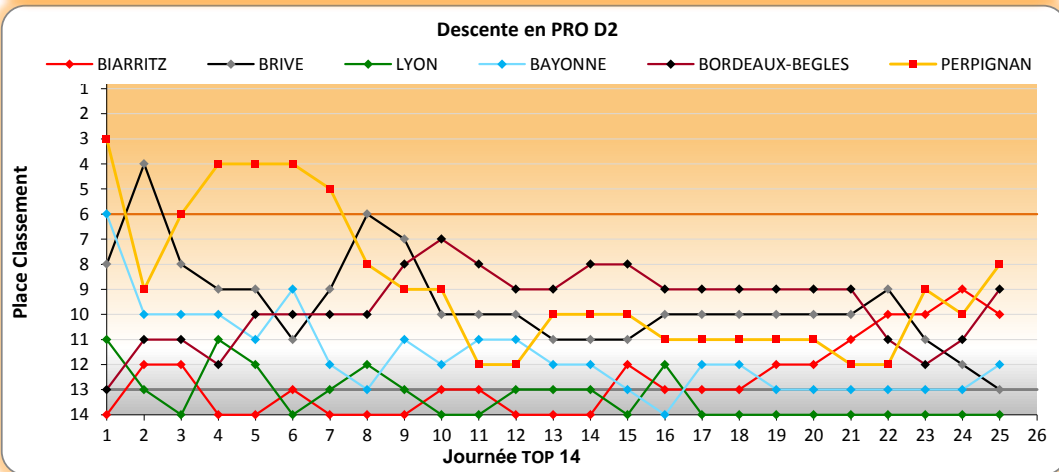

> Classement Domicile

Equipe	Pts	Mat	G	N	P	+	-
1 TOULOUSE	53	12	12	0	0	381	178
2 TOULON	51	13	11	1	1	369	150
3 CLERMONT	51	12	12	0	0	345	139
4 SF PARIS	50	13	10	2	1	413	242
5 RACING-METRO 92	46	13	10	0	3	319	213
6 CASTRES	44	12	9	2	1	329	185
7 MONTPELLIER	41	13	9	0	4	351	246
8 BAYONNE	40	13	8	3	2	265	225
9 PERPIGNAN	39	13	8	2	3	292	216
10 AGEN	38	12	9	0	3	271	195
11 BORDEAUX-BEGLES	37	12	8	0	4	260	180
12 BIARRITZ	33	12	6	2	4	251	202
13 BRIVE	29	13	5	1	7	207	176
14 LYON	20	12	4	1	7	188	224

> Classement Extérieur

Equipe	Pts	Mat	G	N	P	+	-
1 CLERMONT	31	13	6	2	5	242	211
2 TOULOUSE	30	13	6	1	6	228	257
3 MONTPELLIER	25	12	5	1	6	237	239
4 CASTRES	21	13	4	2	7	225	308
5 TOULON	18	12	2	4	6	183	238
6 RACING-METRO 92	17	12	3	1	8	228	300
7 BIARRITZ	15	13	3	0	10	157	311
8 BRIVE	13	12	2	0	10	187	255
9 BORDEAUX-BEGLES	12	13	3	0	10	196	410
10 LYON	11	13	1	2	10	176	338
11 PERPIGNAN	10	12	1	0	11	194	325
12 AGEN	10	13	2	1	10	183	356
13 SF PARIS	8	12	1	0	11	150	330
14 BAYONNE	7	12	1	0	11	185	363

> Evolution Classement

J 25