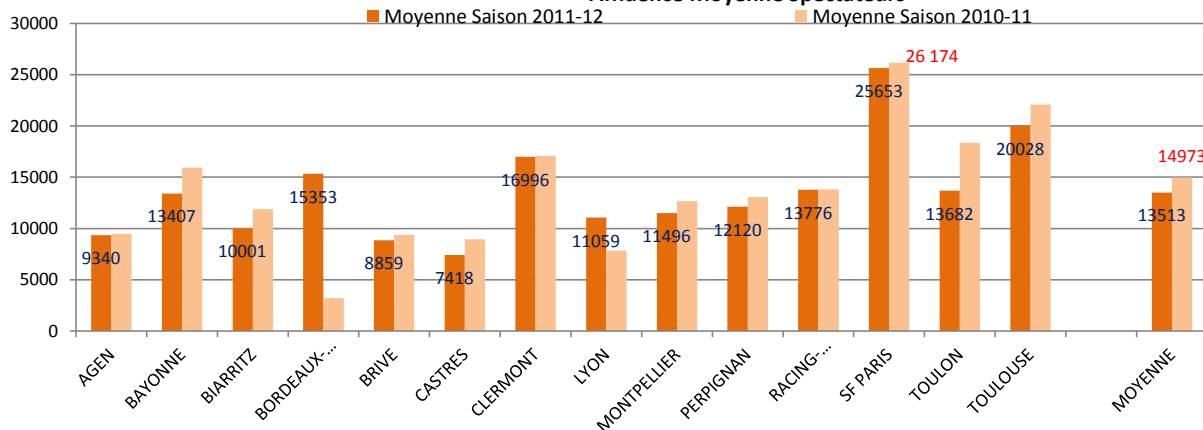

* Pénalités + Transformations

Affluence

Spect.	Journée	Match
1	J22	SF PARIS - TOULOUSE
2	J12	SF PARIS - RACING-METRO 92
3	J10	SF PARIS - CLERMONT
4	J25	RACING-METRO 92 - SF PARIS
5	J16	RACING-METRO 92 - TOULOUSE
6	J18	SF PARIS - TOULON
7	J21	BORDEAUX-BEGLES - TOULOUSE
8	J12	TOULOUSE - TOULON
9	J6	TOULOUSE - CLERMONT
10	J16	BORDEAUX-BEGLES - CLERMONT
11	J2	LYON - TOULOUSE
12	J10	TOULOUSE - PERPIGNAN
13	J21	SF PARIS - AGEN
14	J2	BORDEAUX-BEGLES - BAYONNE

Equipe	Moyenne	Total	Var. 2011
1 SF PARIS	25 653	333492	-2%
2 TOULOUSE	20 027	240333	-9%
3 CLERMONT	16 996	203952	-1%
4 BORDEAUX-BEGLES	15 352	184233	+379%
5 RACING-METRO 92	13 776	179094	0%
6 TOULON	13 682	177867	-25%
7 BAYONNE	13 407	174295	-16%
8 PERPIGNAN	12 120	157561	-7%
9 MONTPELLIER	11 495	149445	-9%
10 LYON	11 058	132703	+41%
11 BIARRITZ	10 000	120011	-16%
12 AGEN	9 340	112085	-1%
13 BRIVE	8 859	115172	-6%
14 CASTRES	7 417	89015	-17%

Affluence Moyenne Spectateurs