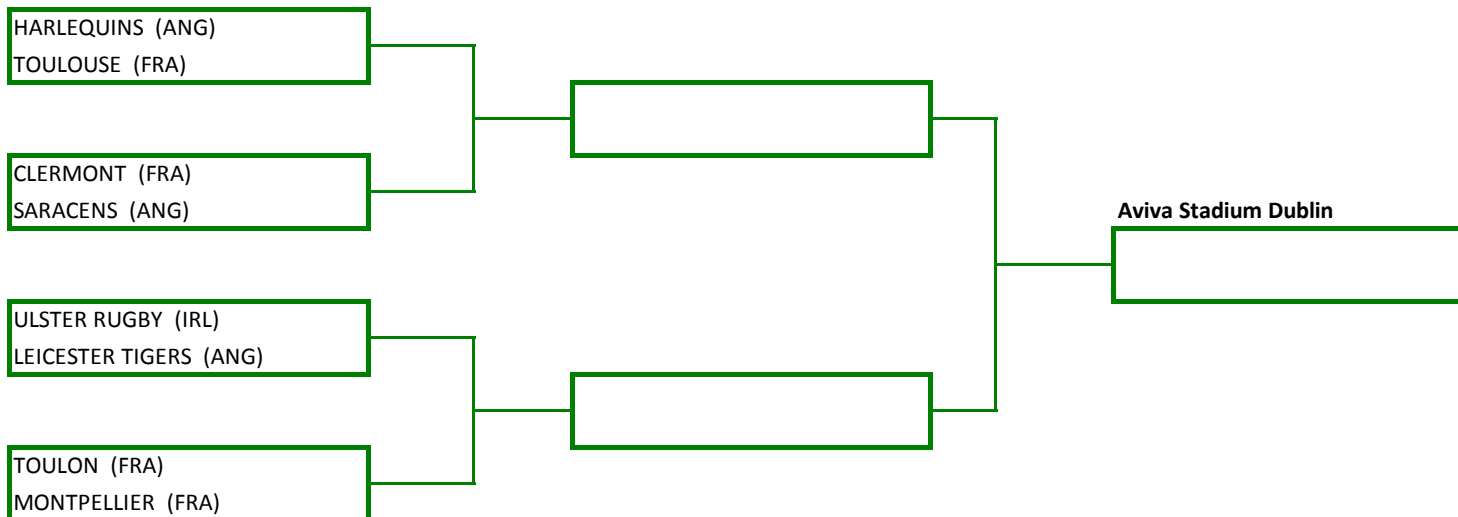

H Cup 2012 - 20123 PHASE FINALE - PREVISIONS

1/4 Finale : 6 - 7 Avril

1/2 Finale : 27 - 28 Avril

Finale : 18 Mai

H Cup 2012 - 20123 PHASE PRELIMINAIRE CLASSEMENTS / RESULTATS Journée N° 4

> Classement Général

Equipe	Pays	Class. Poule	Pts	Essais Marqués	Essais Concédés	Points Marqués	Points Concédés	Diff.
1 HARLEQUINS	ANG	1	19	21	5	180	54	126
2 TOULON	FRA	1	18	16	2	138	36	102
3 CLERMONT	FRA	1	18	13	3	138	61	77
4 ULSTER RUGBY	IRL	1	15	9	4	94	41	53
5 LEICESTER TIGERS	ANG	1	14	11	6	95	83	12
6 SARACENS	ANG	1	14	9	2	103	41	62
7 MONTPELLIER	FRA	2	13	11	9	118	100	18
8 TOULOUSE	FRA	2	13	9	3	92	61	31
9 CASTRES	FRA	2	12	5	6	57	71	-14
10 RACING METRO 92	FRA	2	12	4	5	69	59	10
11 LEINSTER	IRL	2	10	3	2	62	62	0
12 BIARRITZ	FRA	2	9	10	6	82	79	3
13 MUNSTER RUGBY	IRL	3	11	7	2	78	50	28
14 NORTHAMPTON SAINTS	ANG	3	10	6	8	56	70	-14
15 OSPREYS	GAL	3	9	8	11	91	92	-1
16 EXETER CHIEF	ANG	3	9	4	9	70	91	-21
17 CONNACHT	IRL	3	8	3	6	63	71	-8
18 SALE SHARKS	ANG	3	4	5	16	58	145	-87
19 SCARLETS	GAL	4	2	5	11	65	121	-56
20 GLASGOW WARRIORS	ECO	4	2	4	6	37	62	-25
21 CARDIFF BLUES	GAL	4	1	6	11	92	125	-33
22 BENETTON TREVISO	ITA	4	1	6	14	76	118	-42
23 ZEBRE	ITA	4	0	5	22	46	167	-121
24 EDINBURGH RUGBY	ECO	4	0	0	11	12	112	-100

Qualifié 1/4 Finale - Domicile
 Qualifié 1/4 Finale - Extérieur
 Qualifié 1/4 Finale - AMLIN Challenge Cup