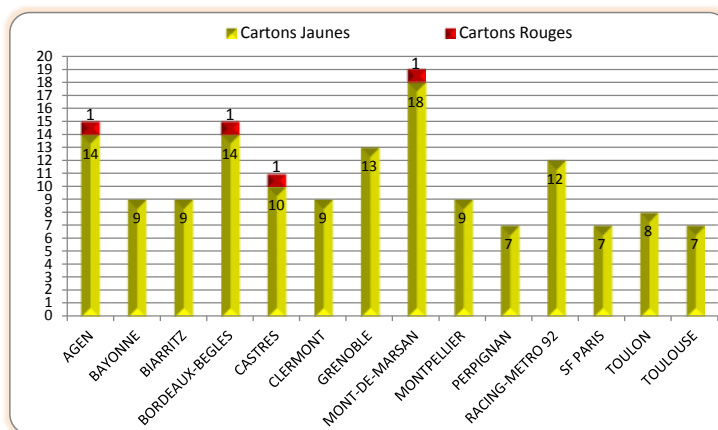

Saison Régulière - Discipline

Cartons				
		Total	CJ	CR
1	TOULOUSE	7	7	0
-	SF PARIS	7	7	0
-	PERPIGNAN	7	7	0
4	TOULON	8	8	0
5	MONTPELLIER	9	9	0
-	CLERMONT	9	9	0
-	BIARRITZ	9	9	0
-	BAYONNE	9	9	0
9	CASTRES	11	10	1
10	RACING-METRO 92	12	12	0
11	GRENOBLE	13	13	0
12	BORDEAUX-BEGLES	15	14	1
-	AGEN	15	14	1
14	MONT-DE-MARSAN	19	18	1