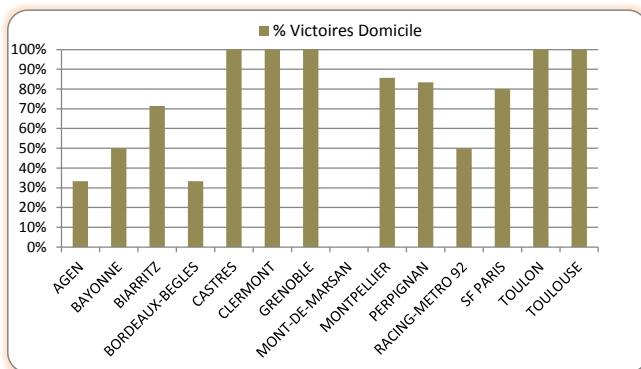

Classement Domicile							
Equipe	Pts	Mat	G	N	P	+	-
1 TOULOUSE	31	7	7	0	0	243	110
2 MONTPELLIER	27	7	6	0	1	173	111
3 CLERMONT	26	6	6	0	0	181	121
4 GRENOBLE	25	6	6	0	0	176	82
5 TOULON	24	5	5	0	0	197	46
6 PERPIGNAN	23	6	5	0	1	138	86
7 BIARRITZ	22	7	5	0	2	148	112
8 CASTRES	20	5	5	0	0	143	85
9 SF PARIS	18	5	4	1	0	134	97
10 RACING-METRO 92	15	6	3	0	3	103	90
11 BAYONNE	14	6	3	0	3	113	111
12 BORDEAUX-BEGLES	11	6	2	0	4	144	146
13 AGEN	11	6	2	0	4	115	130
14 MONT-DE-MARSAN	2	6	0	0	6	92	149

Classement Extérieur							
Equipe	Pts	Mat	G	N	P	+	-
1 TOULON	23	7	5	0	2	171	141
2 CASTRES	17	7	3	1	3	135	137
3 CLERMONT	14	6	3	0	3	88	82
4 TOULOUSE	11	5	2	0	3	130	122
5 RACING-METRO 92	10	6	2	0	4	100	127
6 MONTPELLIER	9	5	2	0	3	72	113
7 BAYONNE	7	6	1	0	5	67	161
8 BIARRITZ	6	5	1	0	4	83	113
9 SF PARIS	6	7	1	0	6	134	183
10 BORDEAUX-BEGLES	6	6	1	0	5	84	138
11 GRENOBLE	5	6	1	0	5	97	196
12 AGEN	5	6	1	0	5	98	206
13 MONT-DE-MARSAN	4	6	1	0	5	78	187
14 PERPIGNAN	3	6	0	0	6	139	194