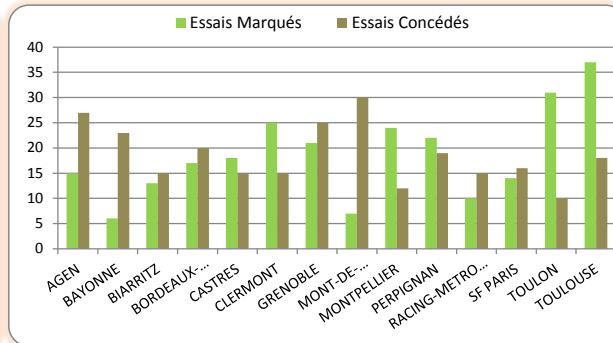

Saison Régulière - Synthèse points