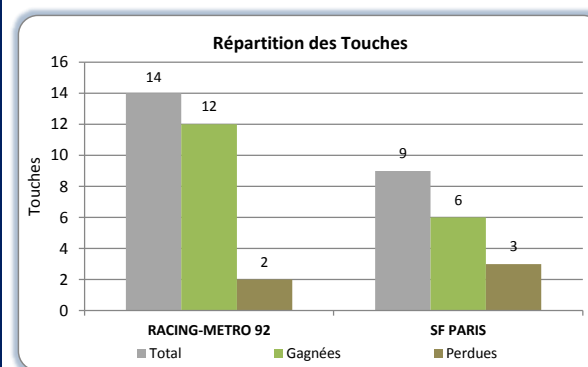

> Statistiques Match

Equipes	Points							Discipline				Mêlées				Touches					
	Points	Essais	Transfo.	Penaltes	Drop	Echecs aux Tirs	% Réussite aux Tirs	Franchis.	Passes	Turn-over concédés	Plaquages	Fautes	Cartons J.	Cartons R.	Total	Gagnées	Perdues	Pénalités concédées	Total	Gagnées	Perdues
RACING-METRO 92	23	2	2	3	0	1	83%	2	83	12	101	14	0	0	12	11	1	1	14	12	2
SF PARIS	15	0	0	5	0	2	71%	0	151	20	61	12	0	0	3	3	0	4	9	6	3

Joueurs	Compo Match	Tps jeu (mn)	Points Marqués	Essais	Transformations	Penalités	Drops	Echec Tirs	Ballons Gagnés en Touche	Fautes	Cartons	
R. BONFILS	16	20										
A. DE MALMANCHE	1	40								1		
L. SEMPERE	2	60								1		
M. VAN VUUREN		-										
D. ATTOUB	3	64								2		
F. TETAZ		-										
S. WRIGHT	23	40										
B. CHABERT		-										
R. FROU	B	-										
R. SLIMANI	17	16										
Z. ZHVANIA		-										
J. FLANQUART	4	50							1			
G. GUILLEMAIN		-										
S. LAVALLA	19	22								1		
G. MOSTERT	B	-										
P. PAPE	5	80							2	2		
A. VAN ZYL	18	30							1			
A. BURBAN	6	58							1			
A. CHOLLON		-										
N. GARRAULT		-										
O. MISSOUP		-										
P. RABADAN		-										
L. TOMIKI		-										
D. LYONS	7	80										
S. PARISSÉ	8	80							1			
N. BEZY	20	11										
J. DUPUY	9	80	15			5	1					
J. FILLOL		-										
F. CONTEPOMI	B	-										
J. PLISSON	10	69						1				
P. WARWICK		-										
J. DANTY		-										
G. DOUMAYROU	13	80										
L. GOMEZ LOPEZ		-										
M. RODRIGUEZ	B	-										
M. TURINIUI	12	80										
P. WILLIAMS	B	-										
J. ARIAS	14	80										
F. FAINIFO	11	43										
P. SACKÉY		-										
J. SINZELLE	21	37										
W. VUIDRAVUWALU	B	-										
H. BONNEVAL	15	8										
D. CAMARA	S	-										
J. PORICAL	22	72								1		
TOTAL			1200	15	0	0	5	0	2	6	12	0

B Blessé

I Indisponible cause sélection nationale

S Suspendu