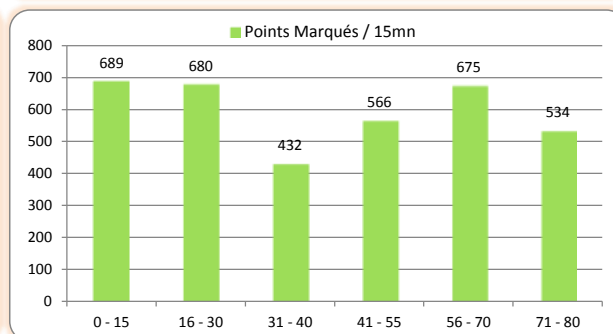

Saison Régulière - Synthèse points