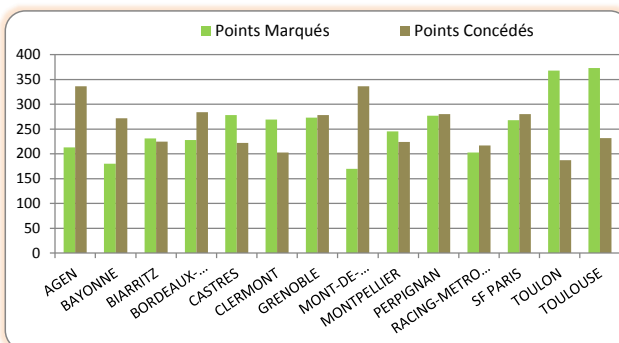

Saison Régulière - Synthèse points