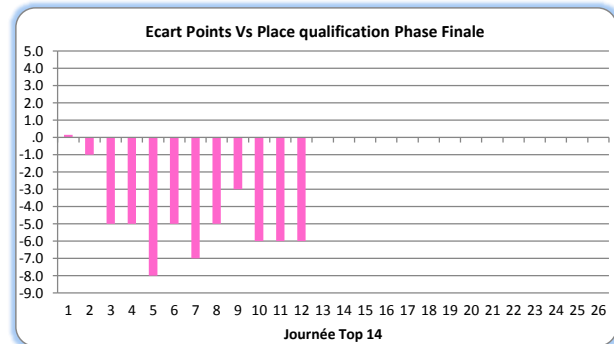

TOP 14 SF PARIS - TOP 14 - SAISON 2012-2013															12 eme Journée			
Statistiques Joueurs																		
Joueur				Temps de jeu						Points					Fautes*	Cartons		
Nom	Nat.	Age	Poste	Tps jeu	Joué	Titu.	Remp.	Blesse	Susp.	Sel.	Pts	Essais	Trans.	Pen.	Drop	Fautes*	CJ	CR
R. BONFILS	FRA	24	Talonneur	169	11	-	11	-	-	-	5	1	-	-	-	-	-	-
A. DE MALMANCHE	NZE	28	Talonneur	473	8	7	2	2	-	-	-	-	-	-	-	8	-	-
L. SEMPERE	FRA	27	Talonneur	661	11	10	1	-	-	-	-	-	-	-	-	4	-	-
M. VAN VUUREN	AFS	21	Talonneur	-	-	-	-	-	-	-	-	-	-	-	-	-	-	-
D. ATTOUB	FRA	31	Pilier D	722	12	8	4	-	-	-	-	-	-	-	-	11	-	-
F. TETAZ	ARG	23	Pilier D	-	-	-	-	4	-	-	-	-	-	-	-	-	-	-
S. WRIGHT	ICK	34	Pilier D	301	9	5	6	1	-	-	-	-	-	-	-	11	1	-
B. CHABERT	FRA	23	Pilier G	-	-	-	-	3	-	-	-	-	-	-	-	-	-	-
R. FROU	FRA	28	Pilier G	118	2	1	1	8	-	-	-	-	-	-	-	4	-	-
R. SLIMANI	FRA	23	Pilier G	391	11	4	8	-	-	-	-	-	-	-	-	6	-	-
Z. ZHVANIA	GEO	21	Pilier G	43	2	1	3	2	-	-	-	-	-	-	-	-	-	-
J. FLANQUART	FRA	23	2e Ligne	612	10	9	1	-	-	-	-	-	-	-	-	1	1	-
G. GUILLEMAIN	ARG	20	2e Ligne	-	-	-	-	1	-	1	-	-	-	-	-	-	-	-
S. LAVALLA	USA	24	2e Ligne	516	10	6	5	-	-	1	-	-	-	-	-	10	1	-
G. MOSTERT	AFS	28	2e Ligne	-	-	-	-	12	-	-	-	-	-	-	-	-	-	-
P. PAPE	FRA	32	2e Ligne	694	10	9	1	1	-	1	-	-	-	-	-	9	1	-
A. VAN ZYL	AFS	32	2e Ligne	530	11	5	6	1	-	-	-	-	-	-	-	2	-	-
A. BURBAN	FRA	25	3e L Aile	411	7	6	1	3	-	-	-	-	-	-	-	2	-	-
A. CHOLLON	FRA	23	3e L Aile	-	-	-	-	-	-	-	-	-	-	-	-	-	-	-
N. GARRAULT	FRA	21	3e L Aile	-	-	-	2	-	-	-	-	-	-	-	-	-	-	-
O. MISSOUP	FRA	31	3e L Aile	270	4	4	-	7	-	-	-	-	-	-	-	4	-	-
P. RABADAN	FRA	32	3e L Aile	140	4	2	2	5	-	-	-	-	-	-	-	3	-	-
L. TOMIKI	AUS	29	3e L Aile	102	4	1	3	-	-	-	5	1	-	-	-	1	-	-
D. LYONS	AUS	32	Numéro 8	746	11	9	2	-	-	-	-	-	-	-	-	8	-	-
S. PARISSÉ	ITA	29	Numéro 8	731	10	9	1	1	-	1	15	3	-	-	-	5	1	-
N. BEZY	FRA	23	1/2 Mêlée	111	5	-	8	-	-	-	-	-	-	-	-	-	-	-
J. DUPUY	FRA	28	1/2 Mêlée	538	8	7	1	4	-	-	33	-	-	11	-	1	-	-
J. FILLOL	FRA	34	1/2 Mêlée	413	9	5	4	-	-	-	12	1	2	1	-	2	-	-
F. CONTEPOMI	ARG	35	1/2 Ouvert.	189	4	2	2	4	-	1	-	-	-	-	-	1	-	-
J. PLISSON	FRA	21	1/2 Ouvert.	537	9	8	1	3	-	-	20	-	1	-	6	-	-	-
P. WARWICK	AUS	31	1/2 Ouvert.	234	5	3	2	2	-	-	10	2	-	-	-	-	-	-
J. DANTY	FRA	20	Centre	25	1	-	1	7	-	-	-	-	-	-	-	1	-	-
G. DOUMAYROU	FRA	23	Centre	719	10	9	1	-	-	-	5	1	-	-	-	5	-	-
L. GOMEZ LOPEZ	ARG	24	Centre	-	-	-	-	-	-	-	-	-	-	-	-	-	-	-
M. RODRIGUEZ	ARG	27	Centre	-	-	-	-	4	-	8	-	-	-	-	-	-	-	-
M. TURINIUI	AUS	30	Centre	532	8	7	2	-	-	-	-	-	-	-	-	1	-	-
P. WILLIAMS	SAM	29	Centre	430	8	5	3	4	-	-	5	1	-	-	-	2	1	-
J. ARIAS	FRA	29	Ailier	547	8	7	1	-	-	-	5	1	-	-	-	4	-	-
F. FAINIFO	AUS	29	Ailier	161	3	3	-	3	-	-	-	-	-	-	-	1	-	-
P. SACKÉY	ANG	33	Ailier	400	5	5	-	-	-	-	-	-	-	-	-	1	-	-
J. SINZELLE	FRA	22	Ailier	190	3	2	1	1	-	-	-	-	-	-	-	-	-	-
W. VUIDRAVUWALU	FID	22	Ailier	549	8	7	1	2	-	-	10	2	-	-	-	2	-	-
H. BONNEVAL	FRA	22	Arriere	384	9	6	4	-	-	-	5	1	-	-	-	3	1	-
D. CAMARA	FRA	23	Arriere	-	-	-	-	-	12	-	-	-	-	-	-	-	-	-
J. PORICAL	FRA	27	Arriere	757	11	8	4	-	-	-	138	-	6	42	-	4	-	-