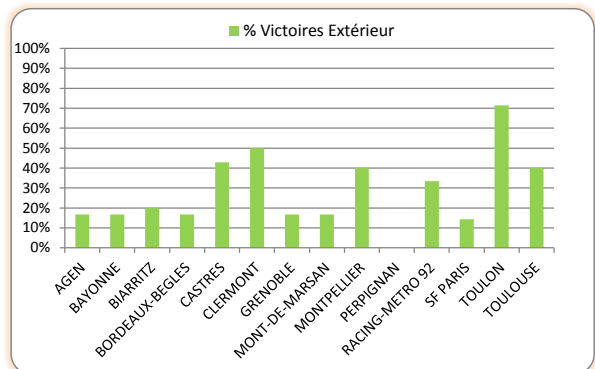

Classement Domicile							
Equipe	Pts	Mat	G	N	P	+	-
1 TOULOUSE	31	7	7	0	0	243	110
2 MONTPELLIER	27	7	6	0	1	173	111
3 CLERMONT	26	6	6	0	0	181	121
4 GRENOBLE	25	6	6	0	0	176	82
5 TOULON	24	5	5	0	0	197	46
6 PERPIGNAN	23	6	5	0	1	138	86
7 BIARRITZ	22	7	5	0	2	148	112
8 CASTRES	20	5	5	0	0	143	85
9 SF PARIS	18	5	4	1	0	134	97
10 RACING-METRO 92	15	6	3	0	3	103	90
11 BAYONNE	14	6	3	0	3	113	111
12 BORDEAUX-BEGLES	11	6	2	0	4	144	146
13 AGEN	11	6	2	0	4	115	130
14 MONT-DE-MARSAN	2	6	0	0	6	92	149

Classement Extérieur							
Equipe	Pts	Mat	G	N	P	+	-
1 TOULON	23	7	5	0	2	171	141
2 CASTRES	17	7	3	1	3	135	137
3 CLERMONT	14	6	3	0	3	88	82
4 TOULOUSE	11	5	2	0	3	130	122
5 RACING-METRO 92	10	6	2	0	4	100	127
6 MONTPELLIER	9	5	2	0	3	72	113
7 BAYONNE	7	6	1	0	5	67	161
8 BIARRITZ	6	5	1	0	4	83	113
9 SF PARIS	6	7	1	0	6	134	183
10 BORDEAUX-BEGLES	6	6	1	0	5	84	138
11 GRENOBLE	5	6	1	0	5	97	196
12 AGEN	5	6	1	0	5	98	206
13 MONT-DE-MARSAN	4	6	1	0	5	78	187
14 PERPIGNAN	3	6	0	0	6	139	194