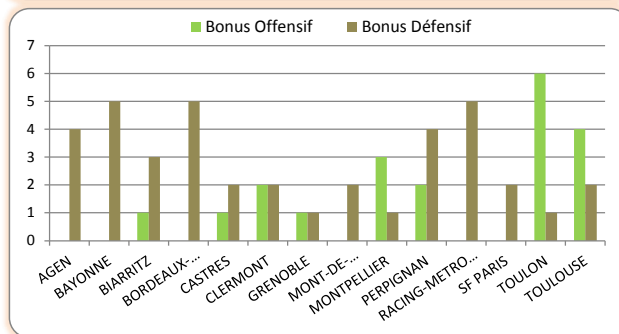

Saison Régulière - Synthèse points