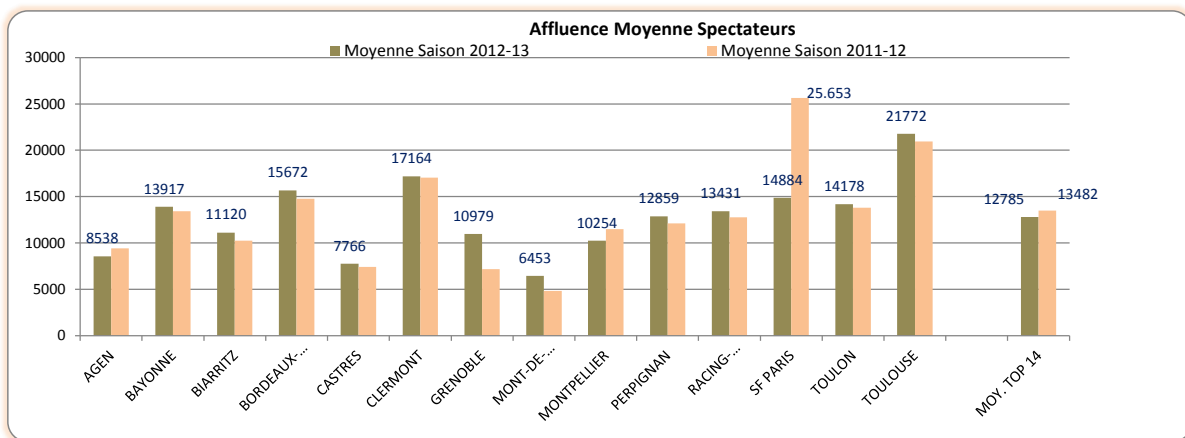

* Pénalités + Transformations

Saison Régulière - Affluence*				12 eme Journée				
Spect.	Journée	Match		Equipe	Moyenne	Total	Var n-1	
1	48.527	J9	SF PARIS - TOULOUSE	1	TOULOUSE	21.771	152.403	+4%
2	47.813	J12	RACING-METRO 92 - SF PARIS	2	CLERMONT	17.164	102.985	+1%
3	35.001	J7	TOULOUSE - TOULON	3	BORDEAUX-BEGLES	15.671	94.031	+6%
4	34.171	J12	TOULOUSE - CLERMONT	4	SF PARIS	14.883	74.418	-42%
5	28.994	J8	BORDEAUX-BEGLES - TOULOUSE	5	TOULON	14.177	70.888	+3%
6	21.500	J5	PERPIGNAN - TOULOUSE	6	BAYONNE	13.917	83.504	+4%
7	19.087	J11	BORDEAUX-BEGLES - CASTRES	7	RACING-METRO 92	13.430	80.583	+5%
8	18.808	J10	TOULOUSE - RACING-METRO 92	8	PERPIGNAN	12.858	77.151	+6%
9	17.999	J1	TOULOUSE - CASTRES	9	BIARRITZ	11.119	77.837	+8%
10	17.739	J11	CLERMONT - TOULON	10	GRENOBLE	10.978	65.873	+53%
11	17.729	J7	GRENOBLE - RACING-METRO 92	11	MONTPELLIER	10.254	71.780	-11%
12	17.423	J3	CLERMONT - PERPIGNAN	12	AGEN	8.538	51.228	-9%
13	17.363	J9	CLERMONT - BIARRITZ	13	CASTRES	7.765	38.828	+5%
14	17.319	J5	BORDEAUX-BEGLES - SF PARIS	14	MONT-DE-MARSAN	6.453	38.718	+34%

*: Source LNR