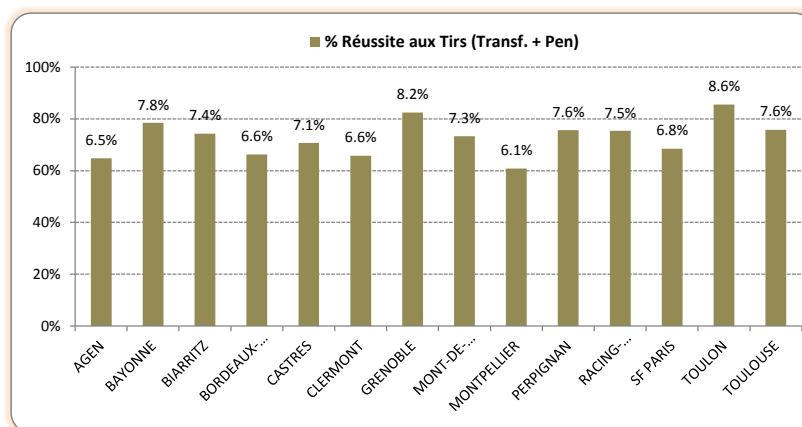

Saison Régulière - Attaque

Points Marqués		
1	TOULOUSE	373
2	TOULON	368
3	CASTRES	278
4	PERPIGNAN	277
5	GRENOBLE	273
6	CLERMONT	269
7	SF PARIS	268
8	MONTPELLIER	245
9	BIARRITZ	231
10	BORDEAUX-BEGLES	228
11	AGEN	213
12	RACING-METRO 92	203
13	BAYONNE	180
14	MONT-DE-MARSAN	170

Essais marqués		
1	TOULOUSE	37
2	TOULON	31
3	CLERMONT	25
4	MONTPELLIER	24
5	PERPIGNAN	22
6	GRENOBLE	21
7	CASTRES	18
8	BORDEAUX-BEGLES	17
9	AGEN	15
10	SF PARIS	14
11	BIARRITZ	13
12	RACING-METRO 92	10
13	MONT-DE-MARSAN	7
14	BAYONNE	6

Pénalités Marquées		
1	SF PARIS	54
2	CASTRES	52
3	TOULON	50
4	BAYONNE	45
5	BIARRITZ	44
6	PERPIGNAN	43
-	RACING-METRO 92	43
8	TOULOUSE	41
9	AGEN	40
-	GRENOBLE	40
11	BORDEAUX-BEGLES	39
12	MONT-DE-MARSAN	38
13	CLERMONT	32
14	MONTPELLIER	29

Drop Marqués		
1	SF PARIS	6
2	BIARRITZ	4
-	CLERMONT	4
4	MONT-DE-MARSAN	3
-	TOULON	3
6	AGEN	2
-	BORDEAUX-BEGLES	2
-	CASTRES	2
-	GRENOBLE	2
-	MONTPELLIER	2
-	PERPIGNAN	2
-	RACING-METRO 92	2
13	BAYONNE	1
-	TOULOUSE	1

Saison Régulière - Défense

Points Concedés		
1	TOULON	187
2	CLERMONT	203
3	RACING-METRO 92	217
4	CASTRES	222
5	MONTPELLIER	224
6	BIARRITZ	225
7	TOULOUSE	232
8	BAYONNE	272
9	GRENOBLE	278
10	SF PARIS	280
-	PERPIGNAN	280
12	BORDEAUX-BEGLES	284
13	MONT-DE-MARSAN	336
-	AGEN	336

Essais Concedés		
1	TOULON	10
2	MONTPELLIER	12
3	RACING-METRO 92	15
-	CLERMONT	15
-	CASTRES	15
-	BIARRITZ	15
7	SF PARIS	16
8	TOULOUSE	18
9	PERPIGNAN	19
10	BORDEAUX-BEGLES	20
11	BAYONNE	23
12	GRENOBLE	25
13	AGEN	27
14	MONT-DE-MARSAN	30

Pénalités Concedées*		
1	CLERMONT	31
2	GRENOBLE	35
3	TOULON	38
-	RACING-METRO 92	38
5	TOULOUSE	39
-	CASTRES	39
-	BAYONNE	39
8	BIARRITZ	40
9	MONT-DE-MARSAN	43
10	PERPIGNAN	48
-	MONTPELLIER	48
-	BORDEAUX-BEGLES	48
13	AGEN	50
14	SF PARIS	54

*: converties en points