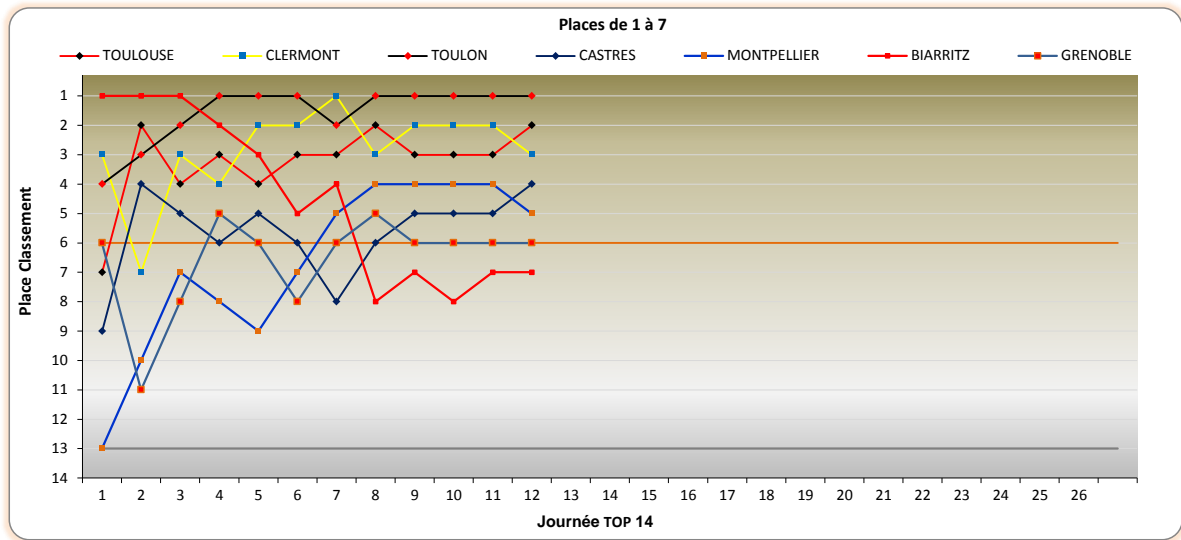

Saison Régulière - Bilan / Journée												12 eme Journée	
Journée	Pts	BO.	BD.	Essais		Pénalités		% Réus. Tirs*	Drops	Cartons		Affluence	
				Marqués	Transf.	Tentées	Réussies			Jaune	Rouge	Total	Moyenne
J1	294	1	5	17	13	80	58	73.2	3	17	0	80.775	11.539
J2	294	1	4	20	16	72	50	71.7	4	22	1	79.424	11.346
J3	318	3	1	27	21	67	47	72.3	0	7	0	71.378	10.197
J4	319	3	2	31	25	53	35	71.4	3	13	1	82.257	11.751
J5	325	1	3	23	18	80	55	70.9	3	12	0	88.738	12.677
J6	315	4	1	23	19	70	51	75.3	3	11	0	75.378	10.768
J7	251	0	4	13	12	74	52	73.6	2	13	2	112.333	16.048
J8	330	1	5	18	15	83	65	79.2	5	12	0	84.753	12.108
J9	266	1	4	22	18	47	38	81.2	2	12	0	117.120	16.731
J10	327	2	3	26	16	62	49	73.9	6	10	0	88.788	12.684
J11	209	0	5	11	5	72	45	60.2	3	9	0	82.689	11.813
J12	328	3	2	29	21	64	45	71.0	2	8	0	130.071	18.582
J13	-	-	-	-	-	-	-	-	-	-	-	-	-
J14	-	-	-	-	-	-	-	-	-	-	-	-	-
J15	-	-	-	-	-	-	-	-	-	-	-	-	-
J16	-	-	-	-	-	-	-	-	-	-	-	-	-
J17	-	-	-	-	-	-	-	-	-	-	-	-	-
J18	-	-	-	-	-	-	-	-	-	-	-	-	-
J19	-	-	-	-	-	-	-	-	-	-	-	-	-
J20	-	-	-	-	-	-	-	-	-	-	-	-	-
J21	-	-	-	-	-	-	-	-	-	-	-	-	-
J22	-	-	-	-	-	-	-	-	-	-	-	-	-
J23	-	-	-	-	-	-	-	-	-	-	-	-	-
J24	-	-	-	-	-	-	-	-	-	-	-	-	-
J25	-	-	-	-	-	-	-	-	-	-	-	-	-
J26	-	-	-	-	-	-	-	-	-	-	-	-	-
TOTAL 12-13	3576	20	39	260	199	824	590		36	146	4	1.093.704	
Moy. Mat.	42.6	0.24	0.46	3.10	76.5%	9.8	71.6%	72.8%	0.43	1.74	0.05	-3.4%	13.020
TOTAL 11-12	7344	42	62	559	449	1663	1155		62	252	9	2.453.775	
Moy Mat.	40.4	0.23	0.34	3.07	80.3%	9.1	69.5%	72.2%	0.34	1.38	0.05		13.482

* Pénalités + Transformations

Saison Régulière - Affluence*				12 eme Journée				
Spect.	Journée	Match		Equipe	Moyenne	Total	Var n-1	
1	48.527	J9	SF PARIS - TOULOUSE	1	TOULOUSE	21.771	152.403	+4%
2	47.813	J12	RACING-METRO 92 - SF PARIS	2	CLERMONT	17.164	102.985	+1%
3	35.001	J7	TOULOUSE - TOULON	3	BORDEAUX-BEGLES	15.671	94.031	+6%
4	34.171	J12	TOULOUSE - CLERMONT	4	SF PARIS	14.883	74.418	-42%
5	28.994	J8	BORDEAUX-BEGLES - TOULOUSE	5	TOULON	14.177	70.888	+3%
6	21.500	J5	PERPIGNAN - TOULOUSE	6	BAYONNE	13.917	83.504	+4%
7	19.087	J11	BORDEAUX-BEGLES - CASTRES	7	RACING-METRO 92	13.430	80.583	+5%
8	18.808	J10	TOULOUSE - RACING-METRO 92	8	PERPIGNAN	12.858	77.151	+6%
9	17.999	J1	TOULOUSE - CASTRES	9	BIARRITZ	11.119	77.837	+8%
10	17.739	J11	CLERMONT - TOULON	10	GRENOBLE	10.978	65.873	+53%
11	17.729	J7	GRENOBLE - RACING-METRO 92	11	MONTPELLIER	10.254	71.780	-11%
12	17.423	J3	CLERMONT - PERPIGNAN	12	AGEN	8.538	51.228	-9%
13	17.363	J9	CLERMONT - BIARRITZ	13	CASTRES	7.765	38.828	+5%
14	17.319	J5	BORDEAUX-BEGLES - SF PARIS	14	MONT-DE-MARSAN	6.453	38.718	+34%

*: Source LNR