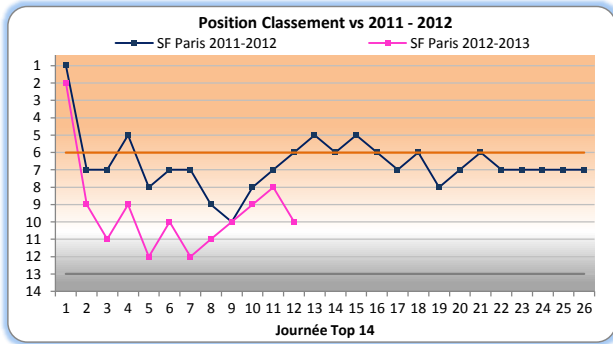

TOP 14 SF PARIS - TOP 14 - SAISON 2012-2013															12 eme Journée			
Statistiques Joueurs																		
Joueur				Temps de jeu						Points					Fautes*	Cartons		
Nom	Nat.	Age	Poste	Tps jeu	Joué	Titu.	Remp.	Blesse	Susp.	Sel.	Pts	Essais	Trans.	Pen.	Drop	Fautes*	CJ	CR
R. BONFILS	FRA	24	Talonneur	169	11	-	11	-	-	-	5	1	-	-	-	-	-	-
A. DE MALMANCHE	NZE	28	Talonneur	473	8	7	2	2	-	-	-	-	-	-	-	8	-	-
L. SEMPERE	FRA	27	Talonneur	661	11	10	1	-	-	-	-	-	-	-	-	4	-	-
M. VAN VUUREN	AFS	21	Talonneur	-	-	-	-	-	-	-	-	-	-	-	-	-	-	-
D. ATTOUB	FRA	31	Pilier D	722	12	8	4	-	-	-	-	-	-	-	-	11	-	-
F. TETAZ	ARG	23	Pilier D	-	-	-	-	4	-	-	-	-	-	-	-	-	-	-
S. WRIGHT	ICK	34	Pilier D	301	9	5	6	1	-	-	-	-	-	-	-	11	1	-
B. CHABERT	FRA	23	Pilier G	-	-	-	-	3	-	-	-	-	-	-	-	-	-	-
R. FROU	FRA	28	Pilier G	118	2	1	1	8	-	-	-	-	-	-	-	4	-	-
R. SLIMANI	FRA	23	Pilier G	391	11	4	8	-	-	-	-	-	-	-	-	6	-	-
Z. ZHVANIA	GEO	21	Pilier G	43	2	1	3	2	-	-	-	-	-	-	-	-	-	-
J. FLANQUART	FRA	23	2e Ligne	612	10	9	1	-	-	-	-	-	-	-	-	1	1	-
G. GUILLEMAIN	ARG	20	2e Ligne	-	-	-	-	1	-	1	-	-	-	-	-	-	-	-
S. LAVALLA	USA	24	2e Ligne	516	10	6	5	-	-	1	-	-	-	-	-	10	1	-
G. MOSTERT	AFS	28	2e Ligne	-	-	-	-	12	-	-	-	-	-	-	-	-	-	-
P. PAPE	FRA	32	2e Ligne	694	10	9	1	1	-	1	-	-	-	-	-	9	1	-
A. VAN ZYL	AFS	32	2e Ligne	530	11	5	6	1	-	-	-	-	-	-	-	2	-	-
A. BURBAN	FRA	25	3e L Aile	411	7	6	1	3	-	-	-	-	-	-	-	2	-	-
A. CHOLLON	FRA	23	3e L Aile	-	-	-	-	-	-	-	-	-	-	-	-	-	-	-
N. GARRAULT	FRA	21	3e L Aile	-	-	-	2	-	-	-	-	-	-	-	-	-	-	-
O. MISSOUP	FRA	31	3e L Aile	270	4	4	-	7	-	-	-	-	-	-	-	4	-	-
P. RABADAN	FRA	32	3e L Aile	140	4	2	2	5	-	-	-	-	-	-	-	3	-	-
L. TOMIKI	AUS	29	3e L Aile	102	4	1	3	-	-	-	5	1	-	-	-	1	-	-
D. LYONS	AUS	32	Numéro 8	746	11	9	2	-	-	-	-	-	-	-	-	8	-	-
S. PARISSÉ	ITA	29	Numéro 8	731	10	9	1	1	-	1	15	3	-	-	-	5	1	-
N. BEZY	FRA	23	1/2 Mêlée	111	5	-	8	-	-	-	-	-	-	-	-	-	-	-
J. DUPUY	FRA	28	1/2 Mêlée	538	8	7	1	4	-	-	33	-	-	11	-	1	-	-
J. FILLOL	FRA	34	1/2 Mêlée	413	9	5	4	-	-	-	12	1	2	1	-	2	-	-
F. CONTEPOMI	ARG	35	1/2 Ouvert.	189	4	2	2	4	-	1	-	-	-	-	-	1	-	-
J. PLISSON	FRA	21	1/2 Ouvert.	537	9	8	1	3	-	-	20	-	1	-	6	-	-	-
P. WARWICK	AUS	31	1/2 Ouvert.	234	5	3	2	2	-	-	10	2	-	-	-	-	-	-
J. DANTY	FRA	20	Centre	25	1	-	1	7	-	-	-	-	-	-	-	1	-	-
G. DOUMAYROU	FRA	23	Centre	719	10	9	1	-	-	-	5	1	-	-	-	5	-	-
L. GOMEZ LOPEZ	ARG	24	Centre	-	-	-	-	-	-	-	-	-	-	-	-	-	-	-
M. RODRIGUEZ	ARG	27	Centre	-	-	-	-	4	-	8	-	-	-	-	-	-	-	-
M. TURINIUI	AUS	30	Centre	532	8	7	2	-	-	-	-	-	-	-	-	1	-	-
P. WILLIAMS	SAM	29	Centre	430	8	5	3	4	-	-	5	1	-	-	-	2	1	-
J. ARIAS	FRA	29	Ailier	547	8	7	1	-	-	-	5	1	-	-	-	4	-	-
F. FAINIFO	AUS	29	Ailier	161	3	3	-	3	-	-	-	-	-	-	-	1	-	-
P. SACKÉY	ANG	33	Ailier	400	5	5	-	-	-	-	-	-	-	-	-	1	-	-
J. SINZELLE	FRA	22	Ailier	190	3	2	1	1	-	-	-	-	-	-	-	-	-	-
W. VUIDRAVUWALU	FID	22	Ailier	549	8	7	1	2	-	-	10	2	-	-	-	2	-	-
H. BONNEVAL	FRA	22	Arriere	384	9	6	4	-	-	-	5	1	-	-	-	3	1	-
D. CAMARA	FRA	23	Arriere	-	-	-	-	-	12	-	-	-	-	-	-	-	-	-
J. PORICAL	FRA	27	Arriere	757	11	8	4	-	-	-	138	-	6	42	-	4	-	-