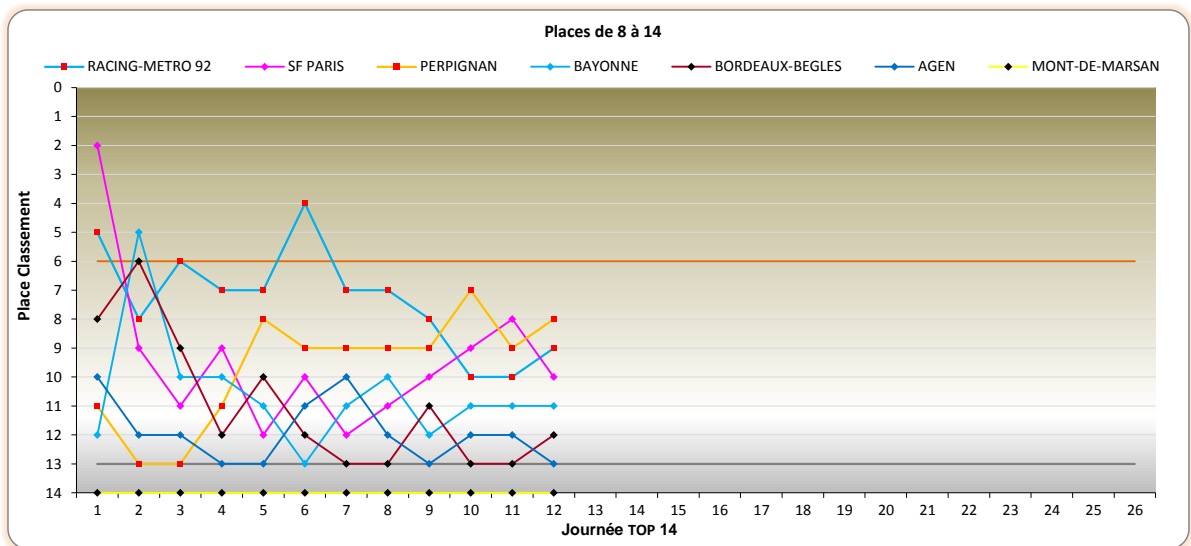

Saison Régulière - Bilan / Journée												12 eme Journée	
Journée	Pts	BO.	BD.	Essais		Pénalités		% Réus. Tirs*	Drops	Cartons		Affluence	
				Marqués	Transf.	Tentées	Réussies			Jaune	Rouge	Total	Moyenne
J1	294	1	5	17	13	80	58	73.2	3	17	0	80.775	11.539
J2	294	1	4	20	16	72	50	71.7	4	22	1	79.424	11.346
J3	318	3	1	27	21	67	47	72.3	0	7	0	71.378	10.197
J4	319	3	2	31	25	53	35	71.4	3	13	1	82.257	11.751
J5	325	1	3	23	18	80	55	70.9	3	12	0	88.738	12.677
J6	315	4	1	23	19	70	51	75.3	3	11	0	75.378	10.768
J7	251	0	4	13	12	74	52	73.6	2	13	2	112.333	16.048
J8	330	1	5	18	15	83	65	79.2	5	12	0	84.753	12.108
J9	266	1	4	22	18	47	38	81.2	2	12	0	117.120	16.731
J10	327	2	3	26	16	62	49	73.9	6	10	0	88.788	12.684
J11	209	0	5	11	5	72	45	60.2	3	9	0	82.689	11.813
J12	328	3	2	29	21	64	45	71.0	2	8	0	130.071	18.582
J13	-	-	-	-	-	-	-	-	-	-	-	-	-
J14	-	-	-	-	-	-	-	-	-	-	-	-	-
J15	-	-	-	-	-	-	-	-	-	-	-	-	-
J16	-	-	-	-	-	-	-	-	-	-	-	-	-
J17	-	-	-	-	-	-	-	-	-	-	-	-	-
J18	-	-	-	-	-	-	-	-	-	-	-	-	-
J19	-	-	-	-	-	-	-	-	-	-	-	-	-
J20	-	-	-	-	-	-	-	-	-	-	-	-	-
J21	-	-	-	-	-	-	-	-	-	-	-	-	-
J22	-	-	-	-	-	-	-	-	-	-	-	-	-
J23	-	-	-	-	-	-	-	-	-	-	-	-	-
J24	-	-	-	-	-	-	-	-	-	-	-	-	-
J25	-	-	-	-	-	-	-	-	-	-	-	-	-
J26	-	-	-	-	-	-	-	-	-	-	-	-	-
TOTAL 12-13	3576	20	39	260	199	824	590		36	146	4	1.093.704	
Moy. Mat.	42.6	0.24	0.46	3.10	76.5%	9.8	71.6%	72.8%	0.43	1.74	0.05	-3.4%	13.020
TOTAL 11-12	7344	42	62	559	449	1663	1155		62	252	9	2.453.775	
Moy Mat.	40.4	0.23	0.34	3.07	80.3%	9.1	69.5%	72.2%	0.34	1.38	0.05		13.482

* Pénalités + Transformations

Saison Régulière - Affluence*				12 eme Journée				
Spect.	Journée	Match		Equipe	Moyenne	Total	Var n-1	
1	48.527	J9	SF PARIS - TOULOUSE	1	TOULOUSE	21.771	152.403	+4%
2	47.813	J12	RACING-METRO 92 - SF PARIS	2	CLERMONT	17.164	102.985	+1%
3	35.001	J7	TOULOUSE - TOULON	3	BORDEAUX-BEGLES	15.671	94.031	+6%
4	34.171	J12	TOULOUSE - CLERMONT	4	SF PARIS	14.883	74.418	-42%
5	28.994	J8	BORDEAUX-BEGLES - TOULOUSE	5	TOULON	14.177	70.888	+3%
6	21.500	J5	PERPIGNAN - TOULOUSE	6	BAYONNE	13.917	83.504	+4%
7	19.087	J11	BORDEAUX-BEGLES - CASTRES	7	RACING-METRO 92	13.430	80.583	+5%
8	18.808	J10	TOULOUSE - RACING-METRO 92	8	PERPIGNAN	12.858	77.151	+6%
9	17.999	J1	TOULOUSE - CASTRES	9	BIARRITZ	11.119	77.837	+8%
10	17.739	J11	CLERMONT - TOULON	10	GRENOBLE	10.978	65.873	+53%
11	17.729	J7	GRENOBLE - RACING-METRO 92	11	MONTPELLIER	10.254	71.780	-11%
12	17.423	J3	CLERMONT - PERPIGNAN	12	AGEN	8.538	51.228	-9%
13	17.363	J9	CLERMONT - BIARRITZ	13	CASTRES	7.765	38.828	+5%
14	17.319	J5	BORDEAUX-BEGLES - SF PARIS	14	MONT-DE-MARSAN	6.453	38.718	+34%

*: Source LNR