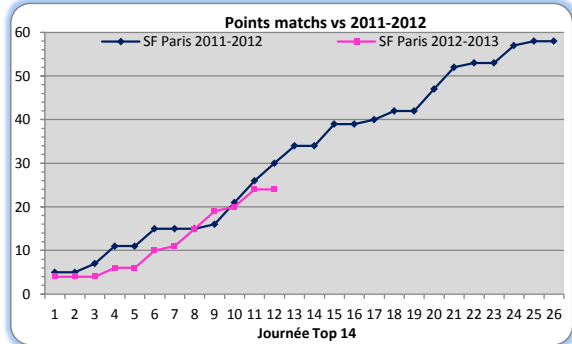

TOP 14 SF PARIS - TOP 14 - SAISON 2012-2013															12 eme Journée			
Statistiques Joueurs																		
Joueur				Temps de jeu						Points					Fautes*	Cartons		
Nom	Nat.	Age	Poste	Tps jeu	Joué	Titu.	Remp.	Blesse	Susp.	Sel.	Pts	Essais	Trans.	Pen.	Drop	Fautes*	CJ	CR
R. BONFILS	FRA	24	Talonneur	169	11	-	11	-	-	-	5	1	-	-	-	-	-	-
A. DE MALMANCHE	NZE	28	Talonneur	473	8	7	2	2	-	-	-	-	-	-	-	8	-	-
L. SEMPERE	FRA	27	Talonneur	661	11	10	1	-	-	-	-	-	-	-	-	4	-	-
M. VAN VUUREN	AFS	21	Talonneur	-	-	-	-	-	-	-	-	-	-	-	-	-	-	-
D. ATTOUB	FRA	31	Pilier D	722	12	8	4	-	-	-	-	-	-	-	-	11	-	-
F. TETAZ	ARG	23	Pilier D	-	-	-	-	4	-	-	-	-	-	-	-	-	-	-
S. WRIGHT	ICK	34	Pilier D	301	9	5	6	1	-	-	-	-	-	-	-	11	1	-
B. CHABERT	FRA	23	Pilier G	-	-	-	-	3	-	-	-	-	-	-	-	-	-	-
R. FROU	FRA	28	Pilier G	118	2	1	1	8	-	-	-	-	-	-	-	4	-	-
R. SLIMANI	FRA	23	Pilier G	391	11	4	8	-	-	-	-	-	-	-	-	6	-	-
Z. ZHVANIA	GEO	21	Pilier G	43	2	1	3	2	-	-	-	-	-	-	-	-	-	-
J. FLANQUART	FRA	23	2e Ligne	612	10	9	1	-	-	-	-	-	-	-	-	1	1	-
G. GUILLEMAIN	ARG	20	2e Ligne	-	-	-	-	1	-	1	-	-	-	-	-	-	-	-
S. LAVALLA	USA	24	2e Ligne	516	10	6	5	-	-	1	-	-	-	-	-	10	1	-
G. MOSTERT	AFS	28	2e Ligne	-	-	-	-	12	-	-	-	-	-	-	-	-	-	-
P. PAPE	FRA	32	2e Ligne	694	10	9	1	1	-	1	-	-	-	-	-	9	1	-
A. VAN ZYL	AFS	32	2e Ligne	530	11	5	6	1	-	-	-	-	-	-	-	2	-	-
A. BURBAN	FRA	25	3e L Aile	411	7	6	1	3	-	-	-	-	-	-	-	2	-	-
A. CHOLLON	FRA	23	3e L Aile	-	-	-	-	-	-	-	-	-	-	-	-	-	-	-
N. GARRAULT	FRA	21	3e L Aile	-	-	-	2	-	-	-	-	-	-	-	-	-	-	-
O. MISSOUP	FRA	31	3e L Aile	270	4	4	-	7	-	-	-	-	-	-	-	4	-	-
P. RABADAN	FRA	32	3e L Aile	140	4	2	2	5	-	-	-	-	-	-	-	3	-	-
L. TOMIKI	AUS	29	3e L Aile	102	4	1	3	-	-	-	5	1	-	-	-	1	-	-
D. LYONS	AUS	32	Numéro 8	746	11	9	2	-	-	-	-	-	-	-	-	8	-	-
S. PARISSÉ	ITA	29	Numéro 8	731	10	9	1	1	-	1	15	3	-	-	-	5	1	-
N. BEZY	FRA	23	1/2 Mêlée	111	5	-	8	-	-	-	-	-	-	-	-	-	-	-
J. DUPUY	FRA	28	1/2 Mêlée	538	8	7	1	4	-	-	33	-	-	11	-	1	-	-
J. FILLOL	FRA	34	1/2 Mêlée	413	9	5	4	-	-	-	12	1	2	1	-	2	-	-
F. CONTEPOMI	ARG	35	1/2 Ouvert.	189	4	2	2	4	-	1	-	-	-	-	-	1	-	-
J. PLISSON	FRA	21	1/2 Ouvert.	537	9	8	1	3	-	-	20	-	1	-	6	-	-	-
P. WARWICK	AUS	31	1/2 Ouvert.	234	5	3	2	2	-	-	10	2	-	-	-	-	-	-
J. DANTY	FRA	20	Centre	25	1	-	1	7	-	-	-	-	-	-	-	1	-	-
G. DOUMAYROU	FRA	23	Centre	719	10	9	1	-	-	-	5	1	-	-	-	5	-	-
L. GOMEZ LOPEZ	ARG	24	Centre	-	-	-	-	-	-	-	-	-	-	-	-	-	-	-
M. RODRIGUEZ	ARG	27	Centre	-	-	-	-	4	-	8	-	-	-	-	-	-	-	-
M. TURINIUI	AUS	30	Centre	532	8	7	2	-	-	-	-	-	-	-	-	1	-	-
P. WILLIAMS	SAM	29	Centre	430	8	5	3	4	-	-	5	1	-	-	-	2	1	-
J. ARIAS	FRA	29	Ailier	547	8	7	1	-	-	-	5	1	-	-	-	4	-	-
F. FAINIFO	AUS	29	Ailier	161	3	3	-	3	-	-	-	-	-	-	-	1	-	-
P. SACKÉY	ANG	33	Ailier	400	5	5	-	-	-	-	-	-	-	-	-	1	-	-
J. SINZELLE	FRA	22	Ailier	190	3	2	1	1	-	-	-	-	-	-	-	-	-	-
W. VUIDRAVUWALU	FID	22	Ailier	549	8	7	1	2	-	-	10	2	-	-	-	2	-	-
H. BONNEVAL	FRA	22	Arriere	384	9	6	4	-	-	-	5	1	-	-	-	3	1	-
D. CAMARA	FRA	23	Arriere	-	-	-	-	-	12	-	-	-	-	-	-	-	-	-
J. PORICAL	FRA	27	Arriere	757	11	8	4	-	-	-	138	-	6	42	-	4	-	-