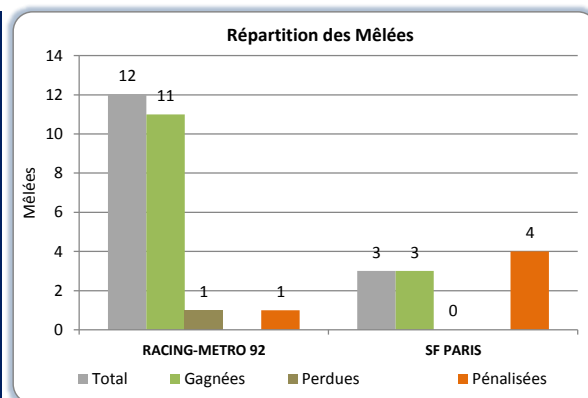

> Statistiques Match

Equipes	Points							Discipline				Mêlées				Touches					
	Points	Essais	Transfo.	Penaltes	Drop	Echecs aux Tirs	% Réussite aux Tirs	Franchis.	Passes	Turn-over concédés	Plaquages	Fautes	Cartons J.	Cartons R.	Total	Gagnées	Perdues	Pénalités concédées	Total	Gagnées	Perdues
RACING-METRO 92	23	2	2	3	0	1	83%	2	83	12	101	14	0	0	12	11	1	1	14	12	2
SF PARIS	15	0	0	5	0	2	71%	0	151	20	61	12	0	0	3	3	0	4	9	6	3

Joueurs	Compo Match	Tps jeu (mn)	Points Marqués	Essais	Transformations	Penalités	Drops	Echec Tirs	Ballons Gagnés en Touche	Fautes	Cartons	
R. BONFILS	16	20										
A. DE MALMANCHE	1	40								1		
L. SEMPERE	2	60								1		
M. VAN VUUREN		-										
D. ATTOUB	3	64								2		
F. TETAZ		-										
S. WRIGHT	23	40										
B. CHABERT		-										
R. FROU	B	-										
R. SLIMANI	17	16										
Z. ZHVANIA		-										
J. FLANQUART	4	50							1			
G. GUILLEMAIN		-										
S. LAVALLA	19	22								1		
G. MOSTERT	B	-										
P. PAPE	5	80							2	2		
A. VAN ZYL	18	30							1			
A. BURBAN	6	58							1			
A. CHOLLON		-										
N. GARRAULT		-										
O. MISSOUP		-										
P. RABADAN		-										
L. TOMIKI		-										
D. LYONS	7	80										
S. PARISSÉ	8	80							1			
N. BEZY	20	11										
J. DUPUY	9	80	15			5	1					
J. FILLOL		-										
F. CONTEPOMI	B	-										
J. PLISSON	10	69						1				
P. WARWICK		-										
J. DANTY		-										
G. DOUMAYROU	13	80										
L. GOMEZ LOPEZ		-										
M. RODRIGUEZ	B	-										
M. TURINIUI	12	80										
P. WILLIAMS	B	-										
J. ARIAS	14	80										
F. FAINIFO	11	43										
P. SACKÉY		-										
J. SINZELLE	21	37										
W. VUIDRAVUWALU	B	-										
H. BONNEVAL	15	8										
D. CAMARA	S	-										
J. PORICAL	22	72								1		
TOTAL			1200	15	0	0	5	0	2	6	12	0

B Blessé

I Indisponible cause sélection nationale

S Suspendu