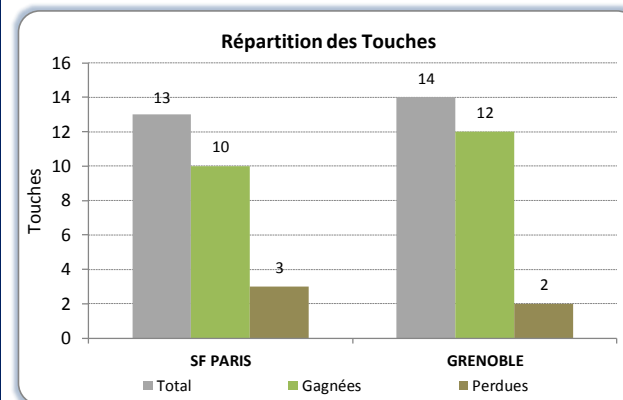

> Statistiques Match

Equipes	Points							Discipline				Mêlées				Touches					
	Points	Essais	Transfo.	Penalités	Drop	Echecs aux Tirs	% Réussite aux Tirs	Franchis.	Passes	Turn-over concédés	Plaquages	Pénalités concédées	Cartons J.	Cartons R.	Total	Gagnées	Perdues	Mêlées Pénalisées	Total	Gagnées	Perdues
SF PARIS	35	4	3	3	0	1	86%	7	166	12	86	8	0	0	12	9	3	1	13	10	3
GRENOBLE	6	0	0	2	0	0	100%	1	125	22	87	13	1	0	2	2	0	3	14	12	2

Joueurs	Compo Match	Tps jeu (mm)	Points Marqués	Essais	Transformations	Penalités	Drops	Echec Tirs	Ballons Gagnés en Touche	Fautes	Cartons
R. BONFILS	16	31									
A. DE MALMANCHE	1	70									
L. SEMPERE	2	49									
M. VAN VUUREN		-									
D. ATTOUB	3	77									
F. TETAZ		-									
S. WRIGHT	23	10									
B. CHABERT		-									
R. FROU		-									
R. SLIMANI	17	3									
Z. ZHVANIA		-									
J. FLANQUART	4	80									
G. GUILLEMAIN		-									
S. LAVALLA		-									
G. MOSTERT		-									
P. PAPE	5	77									
A. VAN ZYL	18	3									
A. BURBAN	7	80									
A. CHOLLON		-									
N. GARRAULT		-									
O. MISSOUP	6	56									
P. RABADAN		-									
L. TOMIKI		-									
D. LYONS	8	80									
S. PARISSÉ	19	24									
N. BEZY		-									
J. DUPUY	9	77	15		3	3		1			
J. FILLOL	20	3									
F. CONTEPOMI		B									
J. PLISSON		-									
P. WARWICK	10	80									
J. DANTY		B									
G. DOUMAYROU	13	59	5	1							
L. GOMEZ LOPEZ		-									
M. RODRIGUEZ		B									
M. TURINIUI	12	80	5	1							
G. WILLIAMS		-									
P. WILLIAMS	14	80	5	1							
J. ARIAS		-									
F. FAINIFO	21	21									
P. SACKÉY		-									
J. SINZELLE	11	80	5	1							
W. VIDRAVUWALU		B									
H. BONNEVAL	15	77									
D. CAMARA		-									
J. PORICAL	22	3									
TOTAL		1200	35	4	3	3	0	1	0	0	0

x N° Titulaire

x N° Remplacant

B Blessé