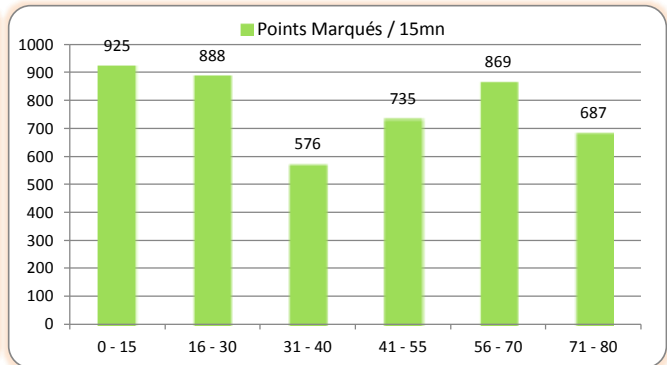

Saison Régulière - Synthèse points