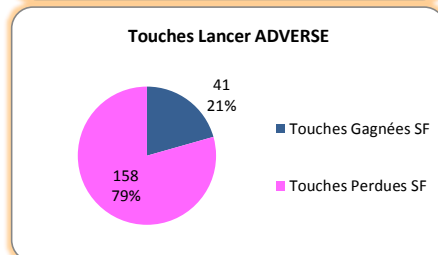

Sel.: Indisponible cause sélection nationale

> Statistiques Equipe