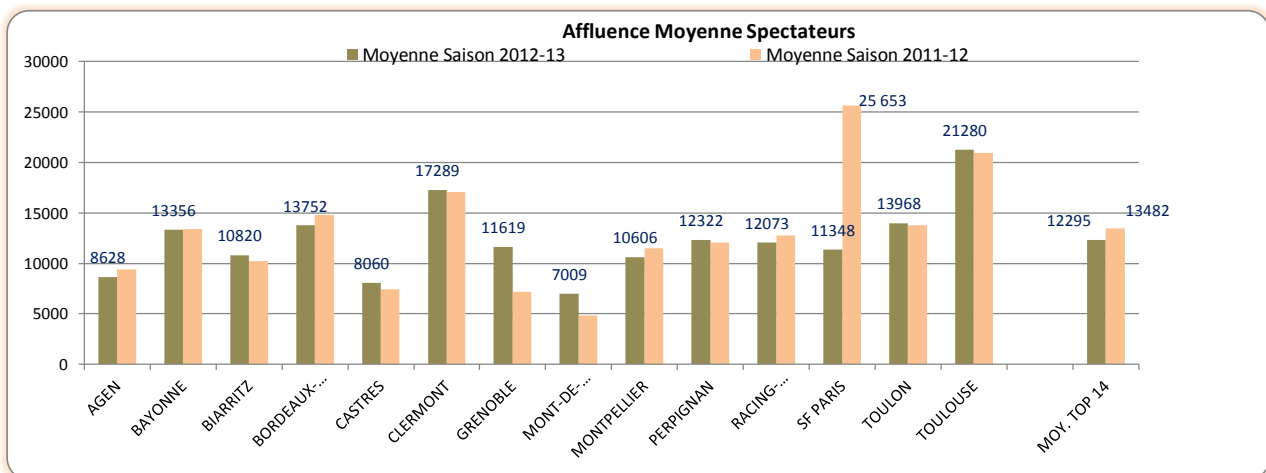

Saison Régulière - Bilan / Journée

16 eme Journée

Journée	Pts	BO.	BD.	Essais		Pénalités		% Réus. Tirs*	Drops	Cartons		Affluence	
				Marqués	Transf.	Tentées	Réussies			Jaune	Rouge	Total	Moyenne
J1	294	1	5	17	13	80	58	73,2	3	17	0	80 775	11 539
J2	294	1	4	20	16	72	50	71,7	4	22	1	79 424	11 346
J3	318	3	1	27	21	67	47	72,3	0	7	0	71 378	10 197
J4	319	3	2	31	25	53	35	71,4	3	13	1	82 257	11 751
J5	325	1	3	23	18	80	55	70,9	3	12	0	88 738	12 677
J6	315	4	1	23	19	70	51	75,3	3	11	0	75 378	10 768
J7	251	0	4	13	12	74	52	73,6	2	13	2	112 333	16 048
J8	330	1	5	18	15	83	65	79,2	5	12	0	84 753	12 108
J9	266	1	4	22	18	47	38	81,2	2	12	0	117 120	16 731
J10	327	2	3	26	16	62	49	73,9	6	10	0	88 788	12 684
J11	209	0	5	11	5	72	45	60,2	3	9	0	82 689	11 813
J12	328	3	2	29	21	64	45	71,0	2	8	0	127 435	18 205
J13	298	2	2	21	17	62	47	77,1	6	6	0	77 530	11 076
J14	325	4	2	25	25	69	50	79,8	0	14	0	79 003	11 286
J15	245	0	4	15	10	71	48	67,4	2	9	0	76 033	10 862
J16	236	1	5	13	9	70	50	71,1	1	11	2	70 686	10 098
J17	-	-	-	-	-	-	-	-	-	-	-	-	-
J18	-	-	-	-	-	-	-	-	-	-	-	-	-
J19	-	-	-	-	-	-	-	-	-	-	-	-	-
J20	-	-	-	-	-	-	-	-	-	-	-	-	-
J21	-	-	-	-	-	-	-	-	-	-	-	-	-
J22	-	-	-	-	-	-	-	-	-	-	-	-	-
J23	-	-	-	-	-	-	-	-	-	-	-	-	-
J24	-	-	-	-	-	-	-	-	-	-	-	-	-
J25	-	-	-	-	-	-	-	-	-	-	-	-	-
J26	-	-	-	-	-	-	-	-	-	-	-	-	-
TOTAL 12-13	4680	27	52	334	260	1096	785		45	186	6	1 394 320	
Moy. Mat.	41,8	0,24	0,46	2,98	77,8%	9,8	71,6%	73,1%	0,40	1,66	0,05	-7,7%	12 449
TOTAL 11-12	7344	42	62	559	449	1663	1155		62	252	9	2 453 775	
Moy Mat.	40,4	0,23	0,34	3,07	80,3%	9,1	69,5%	72,2%	0,34	1,38	0,05		13 482

*: Source LNR

Saison Régulière - Attaque

Points Marqués		
1	TOULON	459
2	TOULOUSE	432
3	CLERMONT	400
4	SF PARIS	376
5	PERPIGNAN	372
6	CASTRES	349
-	MONTPELLIER	349
8	GRENOBLE	327
9	BIARRITZ	303
10	RACING-METRO 92	294
11	BORDEAUX-BEGLES	292
12	BAYONNE	257
13	AGEN	248
14	MONT-DE-MARSAN	222