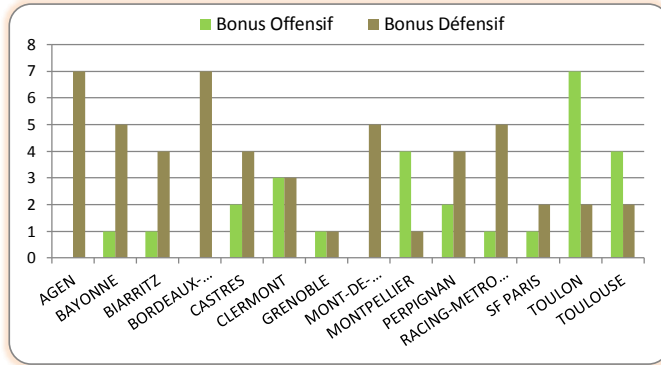

Saison Régulière - Synthèse points