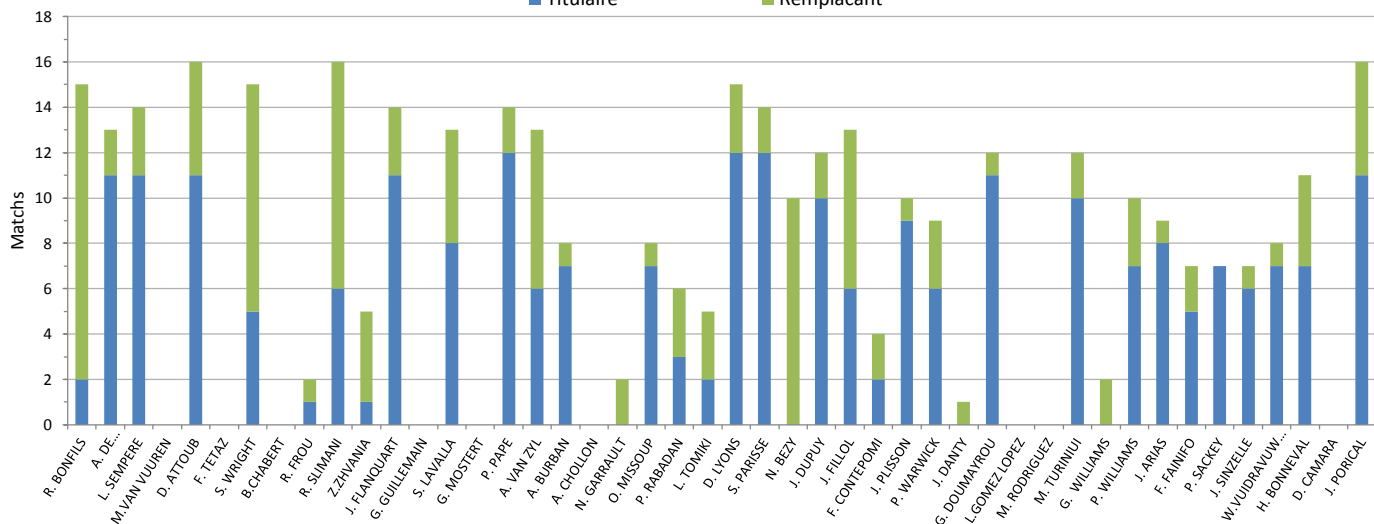

Feuille de Match/Joueur

■ Titulaire ■ Remplaçant