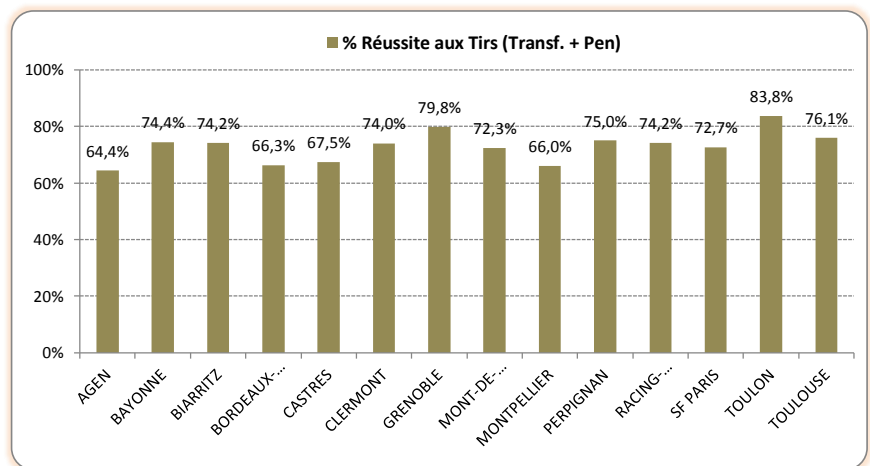

Saison Régulière - Attaque

Points Marqués		
1	TOULON	459
2	TOULOUSE	432
3	CLERMONT	400
4	SF PARIS	376
5	PERPIGNAN	372
6	CASTRES	349
-	MONTPELLIER	349
8	GRENOBLE	327
9	BIARRITZ	303
10	RACING-METRO 92	294
11	BORDEAUX-BEGLES	292
12	BAYONNE	257
13	AGEN	248
14	MONT-DE-MARSAN	222

Essais marqués		
1	TOULOUSE	39
2	TOULON	37
3	CLERMONT	36
4	MONTPELLIER	34
5	PERPIGNAN	27
6	CASTRES	25
7	GRENOBLE	23
8	SF PARIS	21
9	BORDEAUX-BEGLES	20
10	BIARRITZ	18
11	RACING-METRO 92	17
12	AGEN	16
13	BAYONNE	13
14	MONT-DE-MARSAN	8

Pénalités Marquées		
1	SF PARIS	74
2	TOULON	66
3	PERPIGNAN	63
4	CASTRES	60
5	BIARRITZ	57
6	RACING-METRO 92	56
-	TOULOUSE	56
8	BAYONNE	55
9	BORDEAUX-BEGLES	53
-	GRENOBLE	53
-	MONT-DE-MARSAN	53
12	AGEN	50
13	CLERMONT	48
14	MONTPELLIER	41

Drop Marqués		
1	SF PARIS	7
2	CLERMONT	6
3	BIARRITZ	4
-	PERPIGNAN	4
-	TOULON	4
6	BORDEAUX-BEGLES	3
-	GRENOBLE	3
-	MONT-DE-MARSAN	3
-	RACING-METRO 92	3
10	AGEN	2
-	CASTRES	2
-	MONTPELLIER	2
13	BAYONNE	1
-	TOULOUSE	1

Saison Régulière - Défense

Points Concedés		
1	TOULON	237
2	CLERMONT	274
3	RACING-METRO 92	284
4	CASTRES	286
5	TOULOUSE	289
6	BIARRITZ	309
7	MONTPELLIER	315
8	GRENOBLE	340
9	BAYONNE	366
10	SF PARIS	376
11	BORDEAUX-BEGLES	379
12	PERPIGNAN	380
13	AGEN	420
14	MONT-DE-MARSAN	425

Essais Concedés		
1	TOULON	12
2	MONTPELLIER	18
-	CASTRES	18
4	RACING-METRO 92	19
-	BIARRITZ	19
6	TOULOUSE	20
-	CLERMONT	20
8	BORDEAUX-BEGLES	24
9	SF PARIS	25
10	PERPIGNAN	26
11	BAYONNE	30
12	GRENOBLE	31
13	AGEN	33
14	MONT-DE-MARSAN	39

Pénalités Concedées*		
1	GRENOBLE	43
-	CLERMONT	43
3	TOULON	49
4	RACING-METRO 92	51
5	MONT-DE-MARSAN	53
-	CASTRES	53
7	TOULOUSE	54
-	BAYONNE	54
9	BIARRITZ	59
10	AGEN	63
11	MONTPELLIER	64
12	SF PARIS	65
-	PERPIGNAN	65
14	BORDEAUX-BEGLES	69

* : converties en points