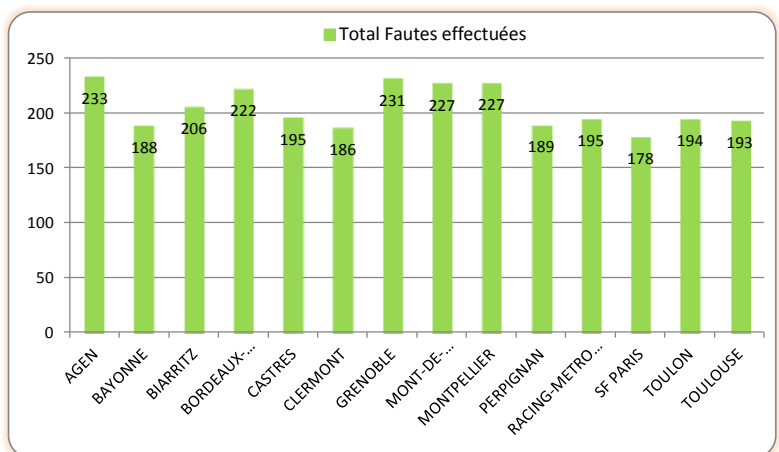

Fautes Effectuées (Pénalités concédées)		
	Total	Moy./Match
1	SF PARIS	178
2	CLERMONT	186
3	BAYONNE	188
-	PERPIGNAN	189
5	TOULOUSE	193
6	TOULON	194
-	RACING-METRO 92	195
8	CASTRES	195
9	BIARRITZ	206
10	BORDEAUX-BEGLES	222
11	MONT-DE-MARSAN	227
12	MONTPELLIER	227
13	GRENOBLE	231
14	AGEN	233