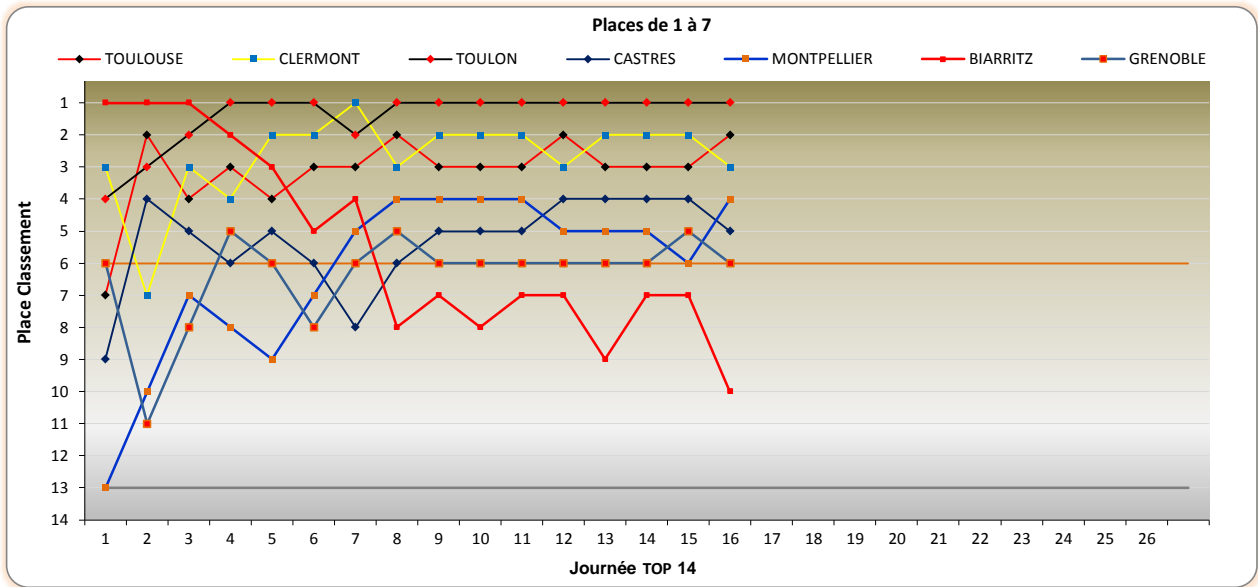

Saison Régulière - Bilan / Journée

16 eme Journée

Journée	Pts	BO.	BD.	Essais		Pénalités		% Réus. Tirs*	Drops	Cartons		Affluence	
				Marqués	Transf.	Tentées	Réussies			Jaune	Rouge	Total	Moyenne
J1	294	1	5	17	13	80	58	73,2	3	17	0	80 775	11 539
J2	294	1	4	20	16	72	50	71,7	4	22	1	79 424	11 346
J3	318	3	1	27	21	67	47	72,3	0	7	0	71 378	10 197
J4	319	3	2	31	25	53	35	71,4	3	13	1	82 257	11 751
J5	325	1	3	23	18	80	55	70,9	3	12	0	88 738	12 677
J6	315	4	1	23	19	70	51	75,3	3	11	0	75 378	10 768
J7	251	0	4	13	12	74	52	73,6	2	13	2	112 333	16 048
J8	330	1	5	18	15	83	65	79,2	5	12	0	84 753	12 108
J9	266	1	4	22	18	47	38	81,2	2	12	0	117 120	16 731
J10	327	2	3	26	16	62	49	73,9	6	10	0	88 788	12 684
J11	209	0	5	11	5	72	45	60,2	3	9	0	82 689	11 813
J12	328	3	2	29	21	64	45	71,0	2	8	0	127 435	18 205
J13	298	2	2	21	17	62	47	77,1	6	6	0	77 530	11 076
J14	325	4	2	25	25	69	50	79,8	0	14	0	79 003	11 286
J15	245	0	4	15	10	71	48	67,4	2	9	0	76 033	10 862
J16	236	1	5	13	9	70	50	71,1	1	11	2	70 686	10 098
J17	-	-	-	-	-	-	-	-	-	-	-	-	-
J18	-	-	-	-	-	-	-	-	-	-	-	-	-
J19	-	-	-	-	-	-	-	-	-	-	-	-	-
J20	-	-	-	-	-	-	-	-	-	-	-	-	-
J21	-	-	-	-	-	-	-	-	-	-	-	-	-
J22	-	-	-	-	-	-	-	-	-	-	-	-	-
J23	-	-	-	-	-	-	-	-	-	-	-	-	-
J24	-	-	-	-	-	-	-	-	-	-	-	-	-
J25	-	-	-	-	-	-	-	-	-	-	-	-	-
J26	-	-	-	-	-	-	-	-	-	-	-	-	-
TOTAL 12-13	4680	27	52	334	260	1096	785		45	186	6	1 394 320	
Moy. Mat.	41,8	0,24	0,46	2,98	77,8%	9,8	71,6%	73,1%	0,40	1,66	0,05	-7,7%	12 449
TOTAL 11-12	7344	42	62	559	449	1663	1155		62	252	9	2 453 775	
Moy Mat.	40,4	0,23	0,34	3,07	80,3%	9,1	69,5%	72,2%	0,34	1,38	0,05		13 482

* Pénalités + Transformations

Saison Régulière - Affluence*

16 eme Journée

Spect.	Journée	Match	Equipe	Moyenne	Total	Var n-1
1	48 527	J9	SF PARIS - TOULOUSE	21 280	170 241	+2%
2	44 622	J12	RACING-METRO 92 - SF PARIS	17 288	138 308	+1%
3	35 001	J7	TOULOUSE - TOULON	13 967	111 743	+1%
4	34 170	J12	TOULOUSE - CLERMONT	13 752	110 016	-7%
5	28 994	J8	BORDEAUX-BEGLES - TOULOUSE	13 356	106 848	0%
6	21 500	J5	PERPIGNAN - TOULOUSE	12 321	110 896	+2%
7	19 631	J13	GRENOBLE - TOULOUSE	12 072	84 508	-5%
8	19 087	J11	BORDEAUX-BEGLES - CASTRES	11 619	104 573	+62%
9	18 808	J10	TOULOUSE - RACING-METRO 92	11 348	90 785	-56%
10	17 999	J1	TOULOUSE - CASTRES	10 820	86 560	+6%
11	17 839	J16	TOULOUSE - BIARRITZ	10 606	84 848	-8%
12	17 739	J11	CLERMONT - TOULON	8 628	69 024	-8%
13	17 729	J7	GRENOBLE - RACING-METRO 92	8 060	56 421	+9%
14	17 672	J14	CLERMONT - BAYONNE	7 009	56 072	+45%

*: Source LNR