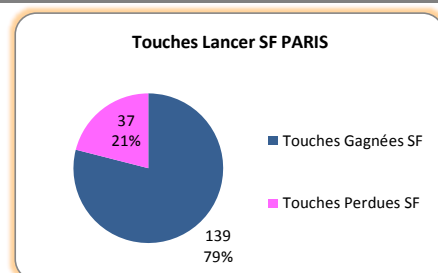

Sel.: Indisponible cause sélection nationale

> Statistiques Equipe