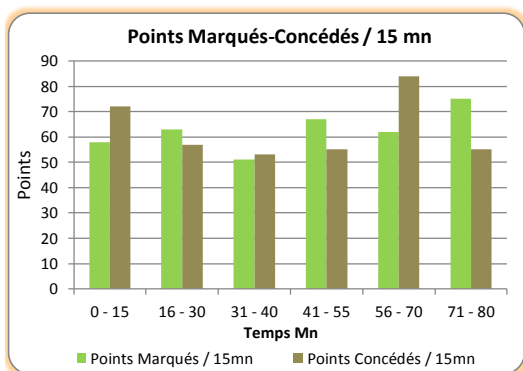

Sel.: Indisponible cause sélection nationale

> Statistiques Equipe