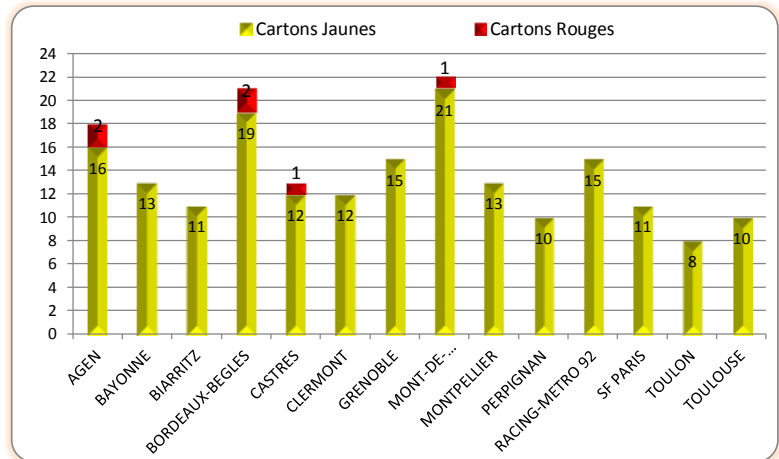

Saison Régulière - Discipline

Cartons			
		Total	CR
1	TOULON	8	8
2	TOULOUSE	10	10
-	PERPIGNAN	10	10
4	SF PARIS	11	11
-	BIARRITZ	11	11
6	CLERMONT	12	12
7	MONTPELLIER	13	13
-	CASTRES	13	12
-	BAYONNE	13	13
10	RACING-METRO 92	15	15
-	GRENOBLE	15	15
12	AGEN	18	16
13	BORDEAUX-BEGLES	21	19
14	MONT-DE-MARSAN	22	21