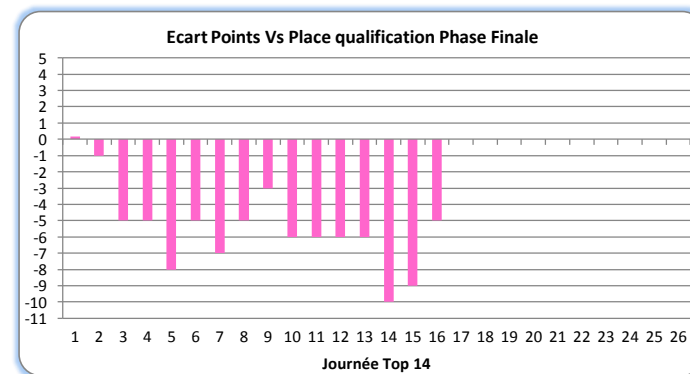

SF PARIS - TOP 14 - SAISON 2012-2013

16 eme Journée

> Statistiques Joueurs

Joueur				Temps de jeu							Points					Fautes*	Cartons	
Nom	Nat.	Age	Poste	Tps jeu	Joué	Titu.	Remp.	Blesse	Susp.	Sel.	Pts	Essais	Trans.	Pen.	Drop	Fautes*	CJ	CR
R. BONFILS	FRA	24	Talonneur	349	15	2	13	-	-	-	5	1	-	-	-	3	-	-
A. DE MALMANCHE	NZE	28	Talonneur	715	12	11	2	2	-	-	-	-	-	-	-	9	-	-
L. SEMPERE	FRA	27	Talonneur	751	14	11	3	1	-	-	-	-	-	-	-	4	-	-
M. VAN VUUREN	AFS	21	Talonneur	-	-	-	-	-	-	-	-	-	-	-	-	-	-	-
D. ATTOUB	FRA	31	Pilier D	990	16	11	5	-	-	-	-	-	-	-	-	15	-	-
F. TETAZ	ARG	23	Pilier D	-	-	-	-	4	-	-	-	-	-	-	-	-	-	-
S. WRIGHT	ICK	34	Pilier D	371	13	5	10	1	-	-	-	-	-	-	-	12	1	-
B. CHABERT	FRA	23	Pilier G	-	-	-	-	7	-	-	-	-	-	-	-	-	-	-
R. FROU	FRA	29	Pilier G	118	2	1	1	9	-	-	-	-	-	-	-	4	-	-
R. SLIMANI	FRA	23	Pilier G	501	15	6	10	-	-	-	-	-	-	-	-	6	-	-
Z. ZHVANIA	GEO	21	Pilier G	43	2	1	4	2	-	-	-	-	-	-	-	-	-	-
J. FLANQUART	FRA	23	2e Ligne	801	14	11	3	-	-	-	-	-	-	-	-	3	3	-
G. GUILLEMAIN	ARG	20	2e Ligne	-	-	-	-	1	-	1	-	-	-	-	-	-	-	-
S. LAVALLA	USA	24	2e Ligne	610	12	8	5	1	-	1	-	-	-	-	-	10	1	-
G. MOSTERT	AFS	28	2e Ligne	-	-	-	-	15	-	-	-	-	-	-	-	-	-	-
P. PAPE	FRA	32	2e Ligne	964	14	12	2	1	-	1	-	-	-	-	-	16	1	-
A. VAN ZYL	AFS	32	2e Ligne	613	13	6	7	1	-	-	-	-	-	-	-	3	-	-
A. BURBAN	FRA	25	3e L Aile	491	8	7	1	4	-	-	-	-	-	-	-	2	-	-
A. CHOLLON	FRA	24	3e L Aile	-	-	-	-	-	-	-	-	-	-	-	-	-	-	-
N. GARRAULT	FRA	21	3e L Aile	-	-	-	2	-	-	-	-	-	-	-	-	-	-	-
O. MISSOUP	FRA	32	3e L Aile	480	8	7	1	7	-	-	5	1	-	-	-	8	1	-
P. RABADAN	FRA	32	3e L Aile	200	6	3	3	5	-	-	-	-	-	-	-	3	-	-
L. TOMIKI	AUS	29	3e L Aile	158	5	2	3	-	-	-	5	1	-	-	-	1	-	-
D. LYONS	AUS	32	Numéro 8	1010	15	12	3	-	-	-	-	-	-	-	-	8	-	-
S. PARISSÉ	ITA	29	Numéro 8	995	14	12	2	1	-	1	15	3	-	-	-	6	1	-
N. BEZY	FRA	23	1/2 Mêlée	125	6	-	10	-	-	-	-	-	-	-	-	-	-	-
J. DUPUY	FRA	29	1/2 Mêlée	767	11	10	2	4	-	-	51	-	3	14	1	1	-	-
J. FILLLOL	FRA	34	1/2 Mêlée	504	12	6	7	-	-	-	12	1	2	1	-	2	-	-
F. CONTEPOMI	ARG	35	1/2 Ouvert.	189	4	2	2	8	-	1	-	-	-	-	-	2	-	-
J. PLISSON	FRA	21	1/2 Ouvert.	617	10	9	1	5	-	-	23	-	1	1	6	-	-	-
P. WARWICK	AUS	32	1/2 Ouvert.	482	9	6	3	2	-	-	10	2	-	-	-	-	-	-
J. DANTY	FRA	20	Centre	25	1	-	1	11	-	-	-	-	-	-	-	1	-	-
G. DOUMAYROU	FRA	23	Centre	817	12	11	1	2	-	-	10	2	-	-	-	5	-	-
L. GOMEZ LOPEZ	ARG	24	Centre	-	-	-	-	-	-	-	-	-	-	-	-	-	-	-
M. RODRIGUEZ	ARG	27	Centre	-	-	-	-	8	-	8	-	-	-	-	-	-	-	-
M. TURINIUI	AUS	31	Centre	764	11	10	2	-	-	-	5	1	-	-	-	1	-	-
G. WILLIAMS	SAM	33	Centre	49	2	-	2	-	-	-	-	-	-	-	-	-	-	-
P. WILLIAMS	SAM	29	Centre	590	10	7	3	6	-	-	10	2	-	-	-	2	1	-
J. ARIAS	FRA	29	Ailier	617	9	8	1	-	-	-	5	1	-	-	-	7	1	-
F. FAINIFO	AUS	29	Ailier	342	6	5	2	3	-	-	5	1	-	-	-	2	-	-
P. SACKÉY	ANG	33	Ailier	560	7	7	-	-	-	-	5	1	-	-	-	1	-	-
J. SINZELLE	FRA	22	Ailier	510	7	6	1	1	-	-	5	1	-	-	-	2	-	-
W. VUIDRAVUWALU	FID	22	Ailier	549	8	7	1	6	-	-	10	2	-	-	-	2	-	-
H. BONNEVAL	FRA	22	Arriere	461	10	7	4	3	-	-	5	1	-	-	-	3	1	-
D. CAMARA	FRA	23	Arriere	-	-	-	-	-	15	-	-	-	-	-	-	-	-	-
J. PORICAL	FRA	27	Arriere	978	15	11	5	-	-	-	190	-	8	58	-	5	-	-