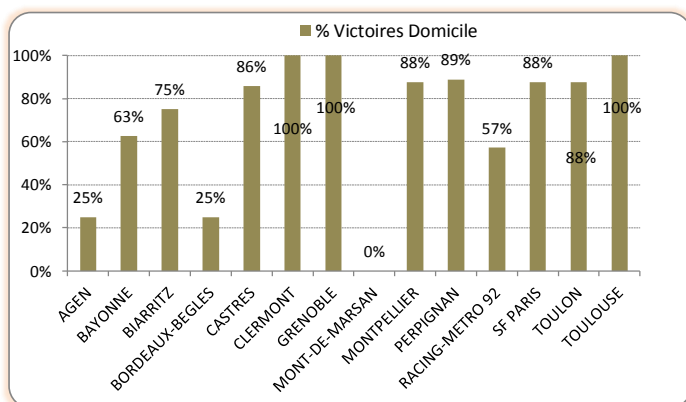

Qualification 1/2 Finale

Qualification Barrages

Descente en PRO D2

Classement Domicile

Equipe	Pts	Mat	G	N	P	+	-
1 GRENOBLE	37	9	9	0	0	224	109
2 TOULOUSE	35	8	8	0	0	262	124
3 CLERMONT	35	8	8	0	0	265	142
4 PERPIGNAN	35	9	8	0	1	220	140
5 TOULON	34	8	7	0	1	273	87
6 MONTPELLIER	32	8	7	0	1	227	127
7 SF PARIS	31	8	7	1	0	226	139
8 CASTRES	26	7	6	0	1	190	113
9 BIARRITZ	26	8	6	0	2	164	123
10 BAYONNE	23	8	5	0	3	174	136
11 RACING-METRO 92	20	7	4	0	3	143	96
12 BORDEAUX-BEGLES	13	8	2	0	6	183	196
13 AGEN	13	8	2	0	6	133	158
14 MONT-DE-MARSAN	4	8	0	0	8	122	184

Classement Extérieur

Equipe	Pts	Mat	G	N	P	+	-
1 TOULON	27	8	6	0	2	186	150
2 TOULOUSE	19	8	4	0	4	170	165
3 CLERMONT	19	8	4	0	4	135	132
4 CASTRES	18	9	3	1	5	159	173
5 RACING-METRO 92	18	9	4	0	5	151	188
6 MONTPELLIER	13	8	3	0	5	122	188
7 BIARRITZ	11	8	2	0	6	139	186
8 BAYONNE	7	8	1	0	7	83	230
9 BORDEAUX-BEGLES	6	8	1	0	7	109	183
10 SF PARIS	6	8	1	0	7	150	237
11 AGEN	6	8	1	0	7	115	262
12 GRENOBLE	5	7	1	0	6	103	231
13 MONT-DE-MARSAN	5	8	1	0	7	100	241
14 PERPIGNAN	3	7	0	0	7	152	240