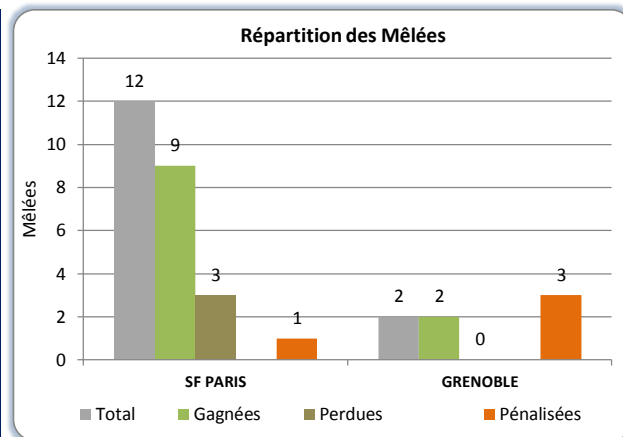

> Statistiques Match

Equipes	Points							Discipline				Mêlées				Touches					
	Points	Essais	Transfo.	Penalités	Drop	Echecs aux Tirs	% Réussite aux Tirs	Franchis.	Passes	Turn-over concédés	Plaquages	Pénalités concédées	Cartons J.	Cartons R.	Total	Gagnées	Perdues	Mêlées Pénalisées	Total	Gagnées	Perdues
SF PARIS	35	4	3	3	0	1	86%	7	166	12	86	8	0	0	12	9	3	1	13	10	3
GRENOBLE	6	0	0	2	0	0	100%	1	125	22	87	13	1	0	2	2	0	3	14	12	2

Joueurs	Compo Match	Tps jeu (mm)	Points Marqués	Essais	Transformations	Penalités	Drops	Echec Tirs	Ballons Gagnés en Touche	Fautes	Cartons
R. BONFILS	16	31									
A. DE MALMANCHE	1	70									
L. SEMPERE	2	49									
M. VAN VUUREN		-									
D. ATTOUB	3	77									
F. TETAZ		-									
S. WRIGHT	23	10									
B. CHABERT		-									
R. FROU		-									
R. SLIMANI	17	3									
Z. ZHVANIA		-									
J. FLANQUART	4	80									
G. GUILLEMAIN		-									
S. LAVALLA		-									
G. MOSTERT		-									
P. PAPE	5	77									
A. VAN ZYL	18	3									
A. BURBAN	7	80									
A. CHOLLON		-									
N. GARRAULT		-									
O. MISSOUP	6	56									
P. RABADAN		-									
L. TOMIKI		-									
D. LYONS	8	80									
S. PARISSÉ	19	24									
N. BEZY		-									
J. DUPUY	9	77	15		3	3		1			
J. FILLOL	20	3									
F. CONTEPOMI		B									
J. PLISSON		-									
P. WARWICK	10	80									
J. DANTY		B									
G. DOUMAYROU	13	59	5	1							
L. GOMEZ LOPEZ		-									
M. RODRIGUEZ		B									
M. TURINIUI	12	80	5	1							
G. WILLIAMS		-									
P. WILLIAMS	14	80	5	1							
J. ARIAS		-									
F. FAINIFO	21	21									
P. SACKÉY		-									
J. SINZELLE	11	80	5	1							
W. VIDRAVUWALU		B									
H. BONNEVAL	15	77									
D. CAMARA		-									
J. PORICAL	22	3									
TOTAL		1200	35	4	3	3	0	1	0	0	0

x N° Titulaire

x N° Remplacant

B Blessé