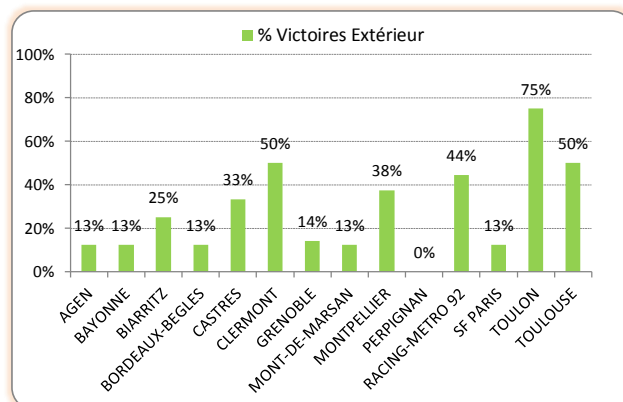

Qualification 1/2 Finale

Qualification Barrages

Descente en PRO D2

Classement Domicile

Equipe	Pts	Mat	G	N	P	+	-
1 GRENOBLE	37	9	9	0	0	224	109
2 TOULOUSE	35	8	8	0	0	262	124
3 CLERMONT	35	8	8	0	0	265	142
4 PERPIGNAN	35	9	8	0	1	220	140
5 TOULON	34	8	7	0	1	273	87
6 MONTPELLIER	32	8	7	0	1	227	127
7 SF PARIS	31	8	7	1	0	226	139
8 CASTRES	26	7	6	0	1	190	113
9 BIARRITZ	26	8	6	0	2	164	123
10 BAYONNE	23	8	5	0	3	174	136
11 RACING-METRO 92	20	7	4	0	3	143	96
12 BORDEAUX-BEGLES	13	8	2	0	6	183	196
13 AGEN	13	8	2	0	6	133	158
14 MONT-DE-MARSAN	4	8	0	0	8	122	184

Classement Extérieur

Equipe	Pts	Mat	G	N	P	+	-
1 TOULON	27	8	6	0	2	186	150
2 TOULOUSE	19	8	4	0	4	170	165
3 CLERMONT	19	8	4	0	4	135	132
4 CASTRES	18	9	3	1	5	159	173
5 RACING-METRO 92	18	9	4	0	5	151	188
6 MONTPELLIER	13	8	3	0	5	122	188
7 BIARRITZ	11	8	2	0	6	139	186
8 BAYONNE	7	8	1	0	7	83	230
9 BORDEAUX-BEGLES	6	8	1	0	7	109	183
10 SF PARIS	6	8	1	0	7	150	237
11 AGEN	6	8	1	0	7	115	262
12 GRENOBLE	5	7	1	0	6	103	231
13 MONT-DE-MARSAN	5	8	1	0	7	100	241
14 PERPIGNAN	3	7	0	0	7	152	240