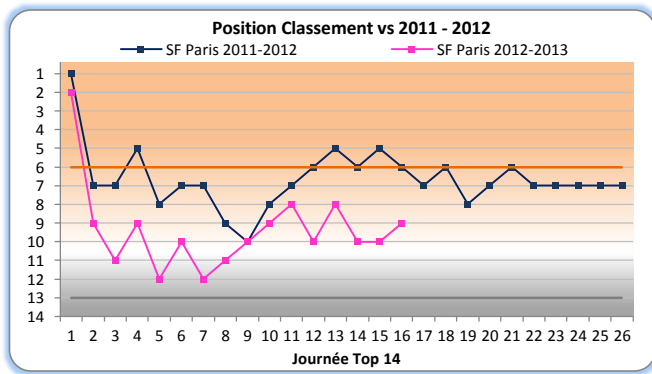

SF PARIS - TOP 14 - SAISON 2012-2013

16 eme Journée

> Statistiques Joueurs

Joueur				Temps de jeu							Points					Fautes*	Cartons	
Nom	Nat.	Age	Poste	Tps jeu	Joué	Titu.	Remp.	Blesse	Susp.	Sel.	Pts	Essais	Trans.	Pen.	Drop	Fautes*	CJ	CR
R. BONFILS	FRA	24	Talonneur	349	15	2	13	-	-	-	5	1	-	-	-	3	-	-
A. DE MALMANCHE	NZE	28	Talonneur	715	12	11	2	2	-	-	-	-	-	-	-	9	-	-
L. SEMPERE	FRA	27	Talonneur	751	14	11	3	1	-	-	-	-	-	-	-	4	-	-
M. VAN VUUREN	AFS	21	Talonneur	-	-	-	-	-	-	-	-	-	-	-	-	-	-	-
D. ATTOUB	FRA	31	Pilier D	990	16	11	5	-	-	-	-	-	-	-	-	15	-	-
F. TETAZ	ARG	23	Pilier D	-	-	-	-	4	-	-	-	-	-	-	-	-	-	-
S. WRIGHT	ICK	34	Pilier D	371	13	5	10	1	-	-	-	-	-	-	-	12	1	-
B. CHABERT	FRA	23	Pilier G	-	-	-	-	7	-	-	-	-	-	-	-	-	-	-
R. FROU	FRA	29	Pilier G	118	2	1	1	9	-	-	-	-	-	-	-	4	-	-
R. SLIMANI	FRA	23	Pilier G	501	15	6	10	-	-	-	-	-	-	-	-	6	-	-
Z. ZHVANIA	GEO	21	Pilier G	43	2	1	4	2	-	-	-	-	-	-	-	-	-	-
J. FLANQUART	FRA	23	2e Ligne	801	14	11	3	-	-	-	-	-	-	-	-	3	3	-
G. GUILLEMAIN	ARG	20	2e Ligne	-	-	-	-	1	-	1	-	-	-	-	-	-	-	-
S. LAVALLA	USA	24	2e Ligne	610	12	8	5	1	-	1	-	-	-	-	-	10	1	-
G. MOSTERT	AFS	28	2e Ligne	-	-	-	-	15	-	-	-	-	-	-	-	-	-	-
P. PAPE	FRA	32	2e Ligne	964	14	12	2	1	-	1	-	-	-	-	-	16	1	-
A. VAN ZYL	AFS	32	2e Ligne	613	13	6	7	1	-	-	-	-	-	-	-	3	-	-
A. BURBAN	FRA	25	3e L Aile	491	8	7	1	4	-	-	-	-	-	-	-	2	-	-
A. CHOLLON	FRA	24	3e L Aile	-	-	-	-	-	-	-	-	-	-	-	-	-	-	-
N. GARRAULT	FRA	21	3e L Aile	-	-	-	2	-	-	-	-	-	-	-	-	-	-	-
O. MISSOUP	FRA	32	3e L Aile	480	8	7	1	7	-	-	5	1	-	-	-	8	1	-
P. RABADAN	FRA	32	3e L Aile	200	6	3	3	5	-	-	-	-	-	-	-	3	-	-
L. TOMIKI	AUS	29	3e L Aile	158	5	2	3	-	-	-	5	1	-	-	-	1	-	-
D. LYONS	AUS	32	Numéro 8	1010	15	12	3	-	-	-	-	-	-	-	-	8	-	-
S. PARISSÉ	ITA	29	Numéro 8	995	14	12	2	1	-	1	15	3	-	-	-	6	1	-
N. BEZY	FRA	23	1/2 Mêlée	125	6	-	10	-	-	-	-	-	-	-	-	-	-	-
J. DUPUY	FRA	29	1/2 Mêlée	767	11	10	2	4	-	-	51	-	3	14	1	1	-	-
J. FILLLOL	FRA	34	1/2 Mêlée	504	12	6	7	-	-	-	12	1	2	1	-	2	-	-
F. CONTEPOMI	ARG	35	1/2 Ouvert.	189	4	2	2	8	-	1	-	-	-	-	-	2	-	-
J. PLISSON	FRA	21	1/2 Ouvert.	617	10	9	1	5	-	-	23	-	1	1	6	-	-	-
P. WARWICK	AUS	32	1/2 Ouvert.	482	9	6	3	2	-	-	10	2	-	-	-	-	-	-
J. DANTY	FRA	20	Centre	25	1	-	1	11	-	-	-	-	-	-	-	1	-	-
G. DOUMAYROU	FRA	23	Centre	817	12	11	1	2	-	-	10	2	-	-	-	5	-	-
L. GOMEZ LOPEZ	ARG	24	Centre	-	-	-	-	-	-	-	-	-	-	-	-	-	-	-
M. RODRIGUEZ	ARG	27	Centre	-	-	-	-	8	-	8	-	-	-	-	-	-	-	-
M. TURINIUI	AUS	31	Centre	764	11	10	2	-	-	-	5	1	-	-	-	1	-	-
G. WILLIAMS	SAM	33	Centre	49	2	-	2	-	-	-	-	-	-	-	-	-	-	-
P. WILLIAMS	SAM	29	Centre	590	10	7	3	6	-	-	10	2	-	-	-	2	1	-
J. ARIAS	FRA	29	Ailier	617	9	8	1	-	-	-	5	1	-	-	-	7	1	-
F. FAINIFO	AUS	29	Ailier	342	6	5	2	3	-	-	5	1	-	-	-	2	-	-
P. SACKÉY	ANG	33	Ailier	560	7	7	-	-	-	-	5	1	-	-	-	1	-	-
J. SINZELLE	FRA	22	Ailier	510	7	6	1	1	-	-	5	1	-	-	-	2	-	-
W. VUIDRAVUWALU	FID	22	Ailier	549	8	7	1	6	-	-	10	2	-	-	-	2	-	-
H. BONNEVAL	FRA	22	Arriere	461	10	7	4	3	-	-	5	1	-	-	-	3	1	-
D. CAMARA	FRA	23	Arriere	-	-	-	-	-	15	-	-	-	-	-	-	-	-	-
J. PORICAL	FRA	27	Arriere	978	15	11	5	-	-	-	190	-	8	58	-	5	-	-