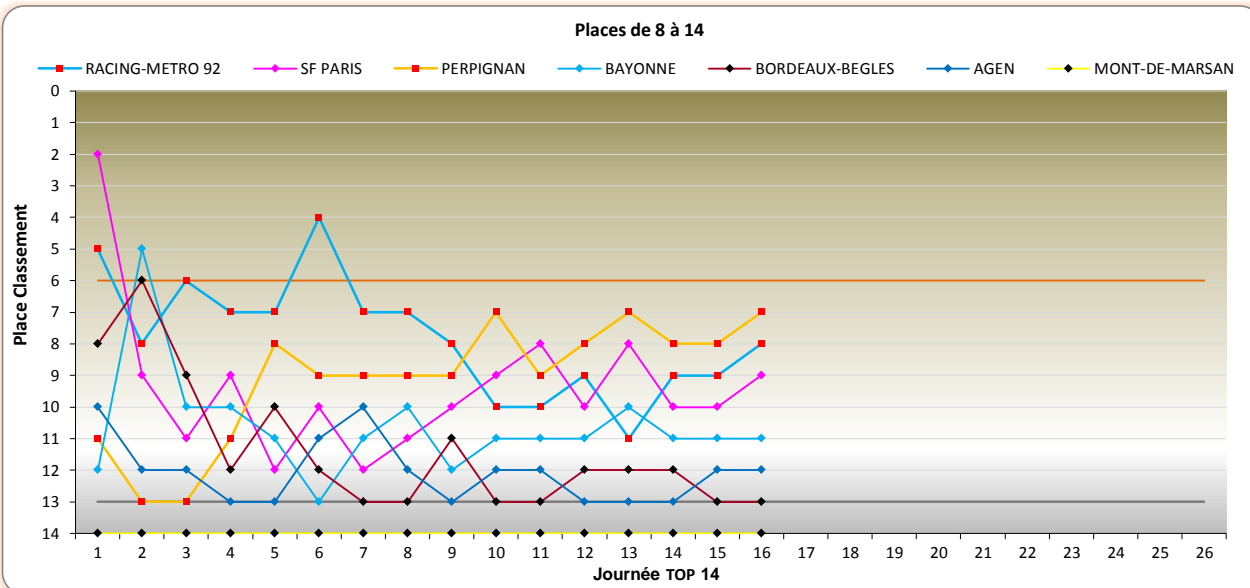

Saison Régulière - Bilan / Journée

16 eme Journée

Journée	Pts	BO.	BD.	Essais		Pénalités		% Réus. Tirs*	Drops	Cartons		Affluence	
				Marqués	Transf.	Tentées	Réussies			Jaune	Rouge	Total	Moyenne
J1	294	1	5	17	13	80	58	73,2	3	17	0	80 775	11 539
J2	294	1	4	20	16	72	50	71,7	4	22	1	79 424	11 346
J3	318	3	1	27	21	67	47	72,3	0	7	0	71 378	10 197
J4	319	3	2	31	25	53	35	71,4	3	13	1	82 257	11 751
J5	325	1	3	23	18	80	55	70,9	3	12	0	88 738	12 677
J6	315	4	1	23	19	70	51	75,3	3	11	0	75 378	10 768
J7	251	0	4	13	12	74	52	73,6	2	13	2	112 333	16 048
J8	330	1	5	18	15	83	65	79,2	5	12	0	84 753	12 108
J9	266	1	4	22	18	47	38	81,2	2	12	0	117 120	16 731
J10	327	2	3	26	16	62	49	73,9	6	10	0	88 788	12 684
J11	209	0	5	11	5	72	45	60,2	3	9	0	82 689	11 813
J12	328	3	2	29	21	64	45	71,0	2	8	0	127 435	18 205
J13	298	2	2	21	17	62	47	77,1	6	6	0	77 530	11 076
J14	325	4	2	25	25	69	50	79,8	0	14	0	79 003	11 286
J15	245	0	4	15	10	71	48	67,4	2	9	0	76 033	10 862
J16	236	1	5	13	9	70	50	71,1	1	11	2	70 686	10 098
J17	-	-	-	-	-	-	-	-	-	-	-	-	-
J18	-	-	-	-	-	-	-	-	-	-	-	-	-
J19	-	-	-	-	-	-	-	-	-	-	-	-	-
J20	-	-	-	-	-	-	-	-	-	-	-	-	-
J21	-	-	-	-	-	-	-	-	-	-	-	-	-
J22	-	-	-	-	-	-	-	-	-	-	-	-	-
J23	-	-	-	-	-	-	-	-	-	-	-	-	-
J24	-	-	-	-	-	-	-	-	-	-	-	-	-
J25	-	-	-	-	-	-	-	-	-	-	-	-	-
J26	-	-	-	-	-	-	-	-	-	-	-	-	-
TOTAL 12-13	4680	27	52	334	260	1096	785		45	186	6	1 394 320	
Moy. Mat.	41,8	0,24	0,46	2,98	77,8%	9,8	71,6%	73,1%	0,40	1,66	0,05	-7,7%	12 449
TOTAL 11-12	7344	42	62	559	449	1663	1155		62	252	9	2 453 775	
Moy Mat.	40,4	0,23	0,34	3,07	80,3%	9,1	69,5%	72,2%	0,34	1,38	0,05		13 482

* Pénalités + Transformations

Saison Régulière - Affluence*

16 eme Journée

Spect.	Journée	Match	Equipe	Moyenne	Total	Var n-1
1	48 527	J9	SF PARIS - TOULOUSE	21 280	170 241	+2%
2	44 622	J12	RACING-METRO 92 - SF PARIS	17 288	138 308	+1%
3	35 001	J7	TOULOUSE - TOULON	13 967	111 743	+1%
4	34 170	J12	TOULOUSE - CLERMONT	13 752	110 016	-7%
5	28 994	J8	BORDEAUX-BEGLES - TOULOUSE	13 356	106 848	0%
6	21 500	J5	PERPIGNAN - TOULOUSE	12 321	110 896	+2%
7	19 631	J13	GRENOBLE - TOULOUSE	12 072	84 508	-5%
8	19 087	J11	BORDEAUX-BEGLES - CASTRES	11 619	104 573	+62%
9	18 808	J10	TOULOUSE - RACING-METRO 92	11 348	90 785	-56%
10	17 999	J1	TOULOUSE - CASTRES	10 820	86 560	+6%
11	17 839	J16	TOULOUSE - BIARRITZ	10 606	84 848	-8%
12	17 739	J11	CLERMONT - TOULON	8 628	69 024	-8%
13	17 729	J7	GRENOBLE - RACING-METRO 92	8 060	56 421	+9%
14	17 672	J14	CLERMONT - BAYONNE	7 009	56 072	+45%

*: Source LNR