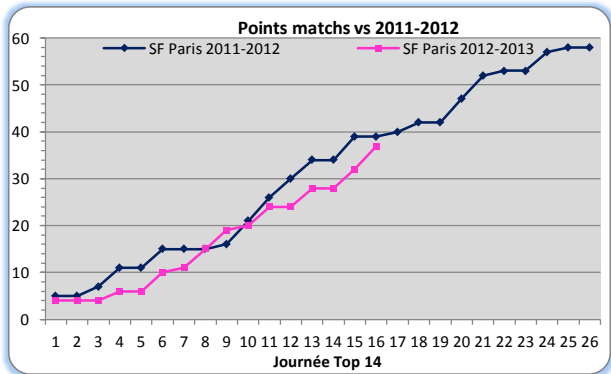

SF PARIS - TOP 14 - SAISON 2012-2013

16 eme Journée

> Statistiques Joueurs

Joueur				Temps de jeu							Points					Fautes*	Cartons	
Nom	Nat.	Age	Poste	Tps jeu	Joué	Titu.	Remp.	Blesse	Susp.	Sel.	Pts	Essais	Trans.	Pen.	Drop	Fautes*	CJ	CR
R. BONFILS	FRA	24	Talonneur	349	15	2	13	-	-	-	5	1	-	-	-	3	-	-
A. DE MALMANCHE	NZE	28	Talonneur	715	12	11	2	2	-	-	-	-	-	-	-	9	-	-
L. SEMPERE	FRA	27	Talonneur	751	14	11	3	1	-	-	-	-	-	-	-	4	-	-
M. VAN VUUREN	AFS	21	Talonneur	-	-	-	-	-	-	-	-	-	-	-	-	-	-	-
D. ATTOUB	FRA	31	Pilier D	990	16	11	5	-	-	-	-	-	-	-	-	15	-	-
F. TETAZ	ARG	23	Pilier D	-	-	-	-	4	-	-	-	-	-	-	-	-	-	-
S. WRIGHT	ICK	34	Pilier D	371	13	5	10	1	-	-	-	-	-	-	-	12	1	-
B. CHABERT	FRA	23	Pilier G	-	-	-	-	7	-	-	-	-	-	-	-	-	-	-
R. FROU	FRA	29	Pilier G	118	2	1	1	9	-	-	-	-	-	-	-	4	-	-
R. SLIMANI	FRA	23	Pilier G	501	15	6	10	-	-	-	-	-	-	-	-	6	-	-
Z. ZHVANIA	GEO	21	Pilier G	43	2	1	4	2	-	-	-	-	-	-	-	-	-	-
J. FLANQUART	FRA	23	2e Ligne	801	14	11	3	-	-	-	-	-	-	-	-	3	3	-
G. GUILLEMAIN	ARG	20	2e Ligne	-	-	-	-	1	-	1	-	-	-	-	-	-	-	-
S. LAVALLA	USA	24	2e Ligne	610	12	8	5	1	-	1	-	-	-	-	-	10	1	-
G. MOSTERT	AFS	28	2e Ligne	-	-	-	-	15	-	-	-	-	-	-	-	-	-	-
P. PAPE	FRA	32	2e Ligne	964	14	12	2	1	-	1	-	-	-	-	-	16	1	-
A. VAN ZYL	AFS	32	2e Ligne	613	13	6	7	1	-	-	-	-	-	-	-	3	-	-
A. BURBAN	FRA	25	3e L Aile	491	8	7	1	4	-	-	-	-	-	-	-	2	-	-
A. CHOLLON	FRA	24	3e L Aile	-	-	-	-	-	-	-	-	-	-	-	-	-	-	-
N. GARRAULT	FRA	21	3e L Aile	-	-	-	2	-	-	-	-	-	-	-	-	-	-	-
O. MISSOUP	FRA	32	3e L Aile	480	8	7	1	7	-	-	5	1	-	-	-	8	1	-
P. RABADAN	FRA	32	3e L Aile	200	6	3	3	5	-	-	-	-	-	-	-	3	-	-
L. TOMIKI	AUS	29	3e L Aile	158	5	2	3	-	-	-	5	1	-	-	-	1	-	-
D. LYONS	AUS	32	Numéro 8	1010	15	12	3	-	-	-	-	-	-	-	-	8	-	-
S. PARISSÉ	ITA	29	Numéro 8	995	14	12	2	1	-	1	15	3	-	-	-	6	1	-
N. BEZY	FRA	23	1/2 Mêlée	125	6	-	10	-	-	-	-	-	-	-	-	-	-	-
J. DUPUY	FRA	29	1/2 Mêlée	767	11	10	2	4	-	-	51	-	3	14	1	1	-	-
J. FILLLOL	FRA	34	1/2 Mêlée	504	12	6	7	-	-	-	12	1	2	1	-	2	-	-
F. CONTEPOMI	ARG	35	1/2 Ouvert.	189	4	2	2	8	-	1	-	-	-	-	-	2	-	-
J. PLISSON	FRA	21	1/2 Ouvert.	617	10	9	1	5	-	-	23	-	1	1	6	-	-	-
P. WARWICK	AUS	32	1/2 Ouvert.	482	9	6	3	2	-	-	10	2	-	-	-	-	-	-
J. DANTY	FRA	20	Centre	25	1	-	1	11	-	-	-	-	-	-	-	1	-	-
G. DOUMAYROU	FRA	23	Centre	817	12	11	1	2	-	-	10	2	-	-	-	5	-	-
L. GOMEZ LOPEZ	ARG	24	Centre	-	-	-	-	-	-	-	-	-	-	-	-	-	-	-
M. RODRIGUEZ	ARG	27	Centre	-	-	-	-	8	-	8	-	-	-	-	-	-	-	-
M. TURINIUI	AUS	31	Centre	764	11	10	2	-	-	-	5	1	-	-	-	1	-	-
G. WILLIAMS	SAM	33	Centre	49	2	-	2	-	-	-	-	-	-	-	-	-	-	-
P. WILLIAMS	SAM	29	Centre	590	10	7	3	6	-	-	10	2	-	-	-	2	1	-
J. ARIAS	FRA	29	Ailier	617	9	8	1	-	-	-	5	1	-	-	-	7	1	-
F. FAINIFO	AUS	29	Ailier	342	6	5	2	3	-	-	5	1	-	-	-	2	-	-
P. SACKÉY	ANG	33	Ailier	560	7	7	-	-	-	-	5	1	-	-	-	1	-	-
J. SINZELLE	FRA	22	Ailier	510	7	6	1	1	-	-	5	1	-	-	-	2	-	-
W. VUIDRAVUWALU	FID	22	Ailier	549	8	7	1	6	-	-	10	2	-	-	-	2	-	-
H. BONNEVAL	FRA	22	Arriere	461	10	7	4	3	-	-	5	1	-	-	-	3	1	-
D. CAMARA	FRA	23	Arriere	-	-	-	-	-	15	-	-	-	-	-	-	-	-	-
J. PORICAL	FRA	27	Arriere	978	15	11	5	-	-	-	190	-	8	58	-	5	-	-