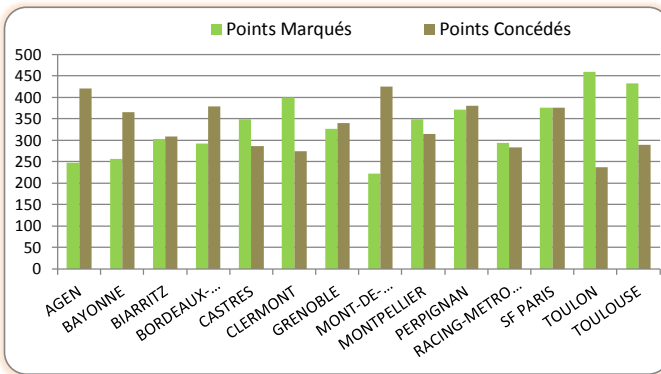

Saison Régulière - Synthèse points