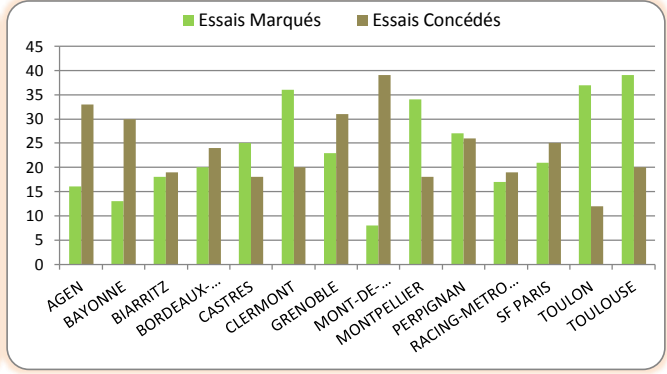

Saison Régulière - Synthèse points