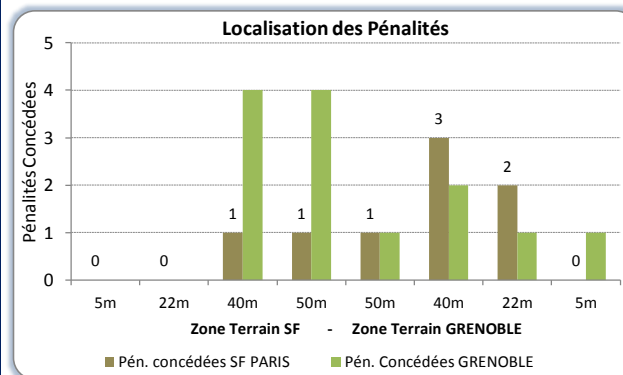

> Statistiques Match

Equipes	Points							Discipline				Mêlées				Touches					
	Points	Essais	Transfo.	Penalités	Drop	Echecs aux Tirs	% Réussite aux Tirs	Franchis.	Passes	Turn-over concédés	Plaquages	Pénalités concédées	Cartons J.	Cartons R.	Total	Gagnées	Perdues	Mêlées Pénalisées	Total	Gagnées	Perdues
SF PARIS	35	4	3	3	0	1	86%	7	166	12	86	8	0	0	12	9	3	1	13	10	3
GRENOBLE	6	0	0	2	0	0	100%	1	125	22	87	13	1	0	2	2	0	3	14	12	2

Joueurs	Compo Match	Tps jeu (mm)	Points Marqués	Essais	Transformations	Penalités	Drops	Echec Tirs	Ballons Gagnés en Touche	Fautes	Cartons
R. BONFILS	16	31									
A. DE MALMANCHE	1	70									
L. SEMPERE	2	49									
M. VAN VUUREN		-									
D. ATTOUB	3	77									
F. TETAZ		-									
S. WRIGHT	23	10									
B. CHABERT		-									
R. FROU		-									
R. SLIMANI	17	3									
Z. ZHVANIA		-									
J. FLANQUART	4	80									
G. GUILLEMAIN		-									
S. LAVALLA		-									
G. MOSTERT		-									
P. PAPE	5	77									
A. VAN ZYL	18	3									
A. BURBAN	7	80									
A. CHOLLON		-									
N. GARRAULT		-									
O. MISSOUP	6	56									
P. RABADAN		-									
L. TOMIKI		-									
D. LYONS	8	80									
S. PARISSÉ	19	24									
N. BEZY		-									
J. DUPUY	9	77	15		3	3		1			
J. FILLOL	20	3									
F. CONTEPOMI		B									
J. PLISSON		-									
P. WARWICK	10	80									
J. DANTY		B									
G. DOUMAYROU	13	59	5	1							
L. GOMEZ LOPEZ		-									
M. RODRIGUEZ		B									
M. TURINIUI	12	80	5	1							
G. WILLIAMS		-									
P. WILLIAMS	14	80	5	1							
J. ARIAS		-									
F. FAINIFO	21	21									
P. SACKÉY		-									
J. SINZELLE	11	80	5	1							
W. VIDRAVUWALU		B									
H. BONNEVAL	15	77									
D. CAMARA		-									
J. PORICAL	22	3									
TOTAL		1200	35	4	3	3	0	1	0	0	0

x N° Titulaire

x N° Remplacant

B Blessé