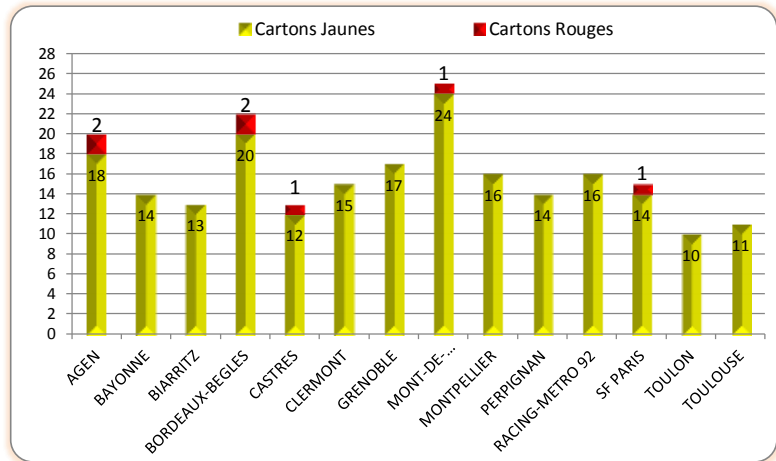

Saison Régulière - Discipline

Cartons				
		Total	CJ	CR
1	TOULON	10	10	0
2	TOULOUSE	11	11	0
3	CASTRES	13	12	1
-	BIARRITZ	13	13	0
5	PERPIGNAN	14	14	0
-	BAYONNE	14	14	0
7	SF PARIS	15	14	1
-	CLERMONT	15	15	0
9	RACING-METRO 92	16	16	0
-	MONTPELLIER	16	16	0
11	GRENOBLE	17	17	0
12	AGEN	20	18	2
13	BORDEAUX-BEGLES	22	20	2
14	MONT-DE-MARSAN	25	24	1