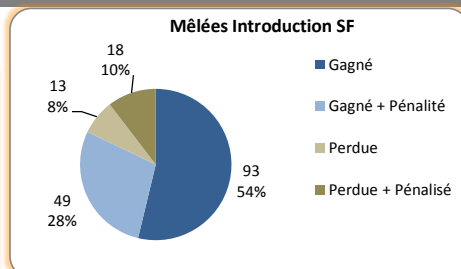

Sel.: Indisponible cause sélection nationale

> Statistiques Equipe