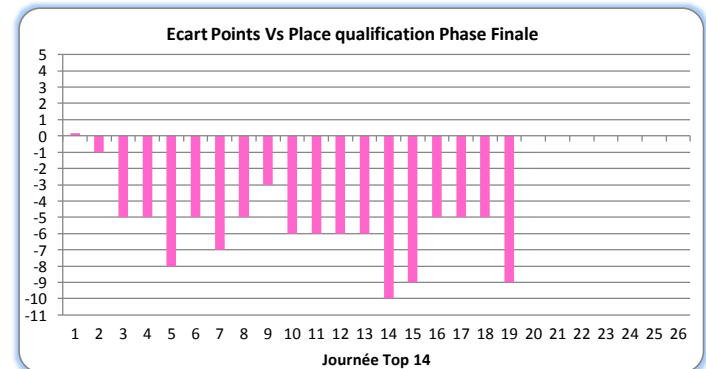

> Statistiques Joueurs

Joueur				Temps de jeu							Points					Fautes*	Cartons	
Nom	Nat.	Age	Poste	Tps jeu	Joué	Titu.	Remp.	Blesse	Susp.	Sel.	Pts	Essais	Trans.	Pen.	Drop		CJ	CR
R. BONFILS	FRA	24	Talonneur	455	18	3	15	-	-	-	5	1	-	-	-	5	-	-
A. DE MALMANCHE	NZE	28	Talonneur	888	15	14	2	2	-	-	5	1	-	-	-	9	-	-
L. SEMPERE	FRA	27	Talonneur	804	16	12	4	2	-	-	-	-	-	-	-	5	1	-
M. VAN VUUREN	AFS	21	Talonneur	-	-	-	-	-	-	-	-	-	-	-	-	-	-	-
D. ATTOUB	FRA	31	Pilier D	1181	19	14	5	-	-	-	-	-	-	-	-	18	-	-
F. TETAZ	ARG	23	Pilier D	-	-	-	-	4	-	-	-	-	-	-	-	-	-	-
S. WRIGHT	ICK	34	Pilier D	472	16	6	12	1	-	-	-	-	-	-	-	13	2	-
J. BECASSEAU	FRA	21	Pilier G	-	-	-	1	-	-	-	-	-	-	-	-	-	-	-
B. CHABERT	FRA	24	Pilier G	-	-	-	-	7	-	-	-	-	-	-	-	-	-	-
R. FROU	FRA	29	Pilier G	118	2	1	1	9	-	-	-	-	-	-	-	4	-	-
R. SLIMANI	FRA	23	Pilier G	581	18	6	13	-	-	-	-	-	-	-	-	6	-	-
Z. ZHVANIA	GEO	21	Pilier G	43	2	1	4	2	-	-	-	-	-	-	-	-	-	-
J. FLANQUART	FRA	23	2e Ligne	801	14	11	4	-	-	-	-	-	-	-	-	3	3	-
G. GUILLEMAIN	ARG	20	2e Ligne	-	-	-	-	1	2	1	-	-	-	-	-	-	-	-
G. MOSTERT	AFS	28	2e Ligne	179	3	3	-	15	-	-	-	-	-	-	-	2	-	-
P. PAPE	FRA	32	2e Ligne	964	14	12	2	4	-	1	-	-	-	-	-	16	1	-
A. VAN ZYL	AFS	33	2e Ligne	843	16	9	7	1	-	-	-	-	-	-	-	5	1	-
N. GARRAULT	FRA	21	2e/3e Ligne	-	-	-	2	-	-	-	-	-	-	-	-	-	-	-
S. LAVALLA	USA	24	2e/3e Ligne	723	15	8	8	1	-	1	-	-	-	-	-	11	1	-
A. BURBAN	FRA	25	3e L Aile	599	11	9	2	4	-	-	-	-	-	-	-	3	-	-
A. CHOLLON	FRA	24	3e L Aile	-	-	-	-	-	-	-	-	-	-	-	-	-	-	-
O. MISSOUP	FRA	32	3e L Aile	640	11	9	2	7	-	-	5	1	-	-	-	8	1	-
P. RABADAN	FRA	32	3e L Aile	279	7	4	3	5	-	-	-	-	-	-	-	3	-	-
L. TOMIKI	AUS	29	3e L Aile	158	5	2	3	-	-	-	5	1	-	-	-	1	-	-
D. LYONS	AUS	32	Numéro 8	1250	18	15	3	-	-	-	-	-	-	-	-	9	-	-
S. PARISSÉ	ITA	29	Numéro 8	1030	15	13	2	1	1	2	20	4	-	-	-	7	1	1
N. BEZY	FRA	23	1/2 Mêlée	125	6	-	10	-	-	-	-	-	-	-	-	-	-	-
J. DUPUY	FRA	29	1/2 Mêlée	968	14	13	2	4	-	-	74	-	7	19	1	1	-	-
J. FILLOL	FRA	35	1/2 Mêlée	543	15	6	10	-	-	-	12	1	2	1	-	2	-	-
F. CONTEPOMI	ARG	35	1/2 Ouvert.	189	4	2	2	11	-	1	-	-	-	-	-	2	-	-
J. PLISSON	FRA	21	1/2 Ouvert.	736	13	10	3	5	-	-	23	-	1	1	6	-	-	-
P. WARWICK	AUS	32	1/2 Ouvert.	634	12	8	4	2	-	-	15	3	-	-	-	-	-	-
J. DANTY	FRA	20	Centre	25	1	-	1	14	-	-	-	-	-	-	-	1	-	-
G. DOUMAYROU	FRA	23	Centre	937	14	13	1	3	-	-	10	2	-	-	-	6	-	-
L. GOMEZ LOPEZ	ARG	24	Centre	-	-	-	-	-	-	-	-	-	-	-	-	-	-	-
M. RODRIGUEZ	ARG	27	Centre	-	-	-	-	11	-	8	-	-	-	-	-	-	-	-
M. TURINIUI	AUS	31	Centre	844	12	11	2	1	-	-	10	2	-	-	-	2	-	-
G. WILLIAMS	SAM	33	Centre	129	3	1	2	-	-	-	-	-	-	-	-	1	-	-
P. WILLIAMS	SAM	29	Centre	830	13	10	3	6	-	-	15	3	-	-	-	4	1	-
J. ARIAS	FRA	29	Ailier	617	9	8	1	-	-	-	5	1	-	-	-	7	1	-
F. FAINIFO	AUS	29	Ailier	456	8	6	3	3	-	-	10	2	-	-	-	3	-	-
P. SACKÉY	ANG	33	Ailier	560	7	7	-	-	-	-	5	1	-	-	-	1	-	-
J. SINZELLE	FRA	22	Ailier	682	10	9	1	1	-	-	5	1	-	-	-	2	-	-
W. VUIDRAVUWALU	FID	22	Ailier	629	9	8	1	8	-	-	10	2	-	-	-	2	-	-
H. BONNEVAL	FRA	22	Arriere	621	12	9	4	3	-	-	5	1	-	-	-	4	1	-
D. CAMARA	FRA	23	Arriere	65	2	-	2	-	15	-	-	-	-	-	-	1	-	-
J. PORICAL	FRA	27	Arriere	1036	16	12	5	-	-	-	196	-	8	60	-	5	-	-