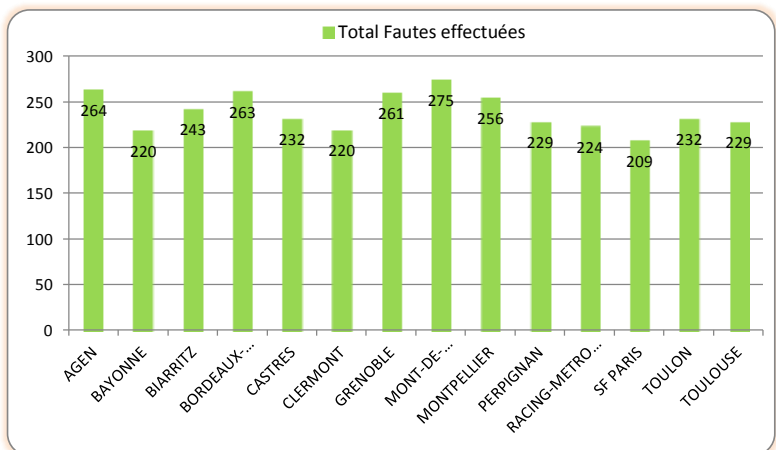

Fautes Effectuées (Pénalités concédées)			
	Total	Moy./Match	
1	SF PARIS	209	11
2	BAYONNE	220	11,6
-	CLERMONT	220	11,6
4	RACING-METRO 92	224	11,8
5	TOULOUSE	229	12
-	PERPIGNAN	229	12
7	TOULON	232	12,2
-	CASTRES	232	12,2
9	BIARRITZ	243	12,8
10	MONTPELLIER	256	13,5
11	GRENOBLE	261	13,7
12	BORDEAUX-BEGLES	263	13,8
13	AGEN	264	13,9
14	MONT-DE-MARSAN	275	14,4