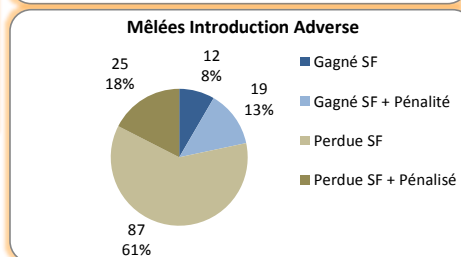

Sel.: Indisponible cause sélection nationale

> Statistiques Equipe