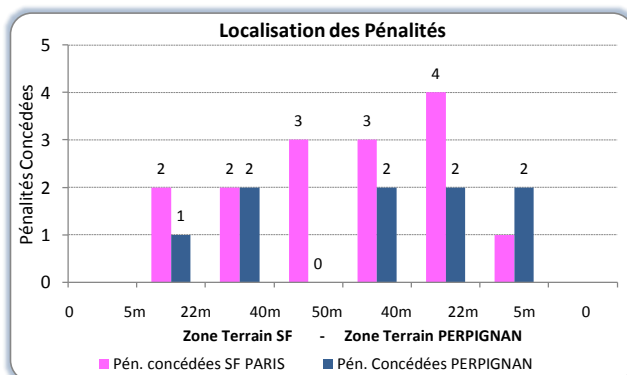

> Statistiques Match

Equipes	Points							Discipline				Mêlées				Touches					
	Points	Essais	Transfo.	Penalités	Drop	Echecs aux Tirs	% Réussite aux Tirs	Franchis.	Passes	Turn-over concédés	Plaquages	Pénalités concédées	Cartons J.	Cartons R.	Total	Gagnées	Perdues	Mêlées Pénalisées	Total	Gagnées	Perdues
PERPIGNAN	32	4	3	1	1	3	57%	2	151	16	92	10	0	0	6	4	2	3	15	14	1
SF PARIS	16	2	0	2	0	4	33%	3	98	11	98	15	2	0	10	8	2	3	10	7	3

Joueurs	Compo Match	Tps jeu (mm)	Points Marqués	Essais	Transformations	Penalités	Drops	Echec Tirs	Ballons Gagnés en Touche	Fautes	Cartons	
R. BONFILS	2		40							2		
A. DE MALMANCHE	1		40									
L. SEMPERE	16		30							1	1	
M. VAN VUUREN			-							1		
D. ATTOUB	3		40							1		
F. TETAZ			-									
S. WRIGHT	23		40									
J. BECASSEAU			-									
B. CHABERT			-									
R. FROU			-									
R. SLIMANI	17		40									
Z. ZHVANIA			-									
J. FLANQUART	18		-									
G. GUILLEMAIN			-									
G. MOSTERT	5		80						2	2		
P. PAPE		B	-									
A. VAN ZYL	4		70						2	2	1	
N. GARRAULT			-									
S. LAVALLA	19		52							1		
A. BURBAN	6		28									
A. CHOLLON			-									
O. MISSOUP	7		80						3			
P. RABADAN			-									
L. TOMIKI			-									
D. LYONS	8		80							1		
S. PARISSÉ		S	-									
N. BEZY			-									
J. DUPUY	9		65									
J. FILLOL	20		15					1				
F. CONTEPOMI		B	-									
J. PLISSON	10		80					1				
P. WARWICK	21		22									
J. DANTY		B	-									
G. DOUMAYROU		B	-									
L. GOMEZ LOPEZ			-									
M. RODRIGUEZ		B	-									
M. TURINIUI			-									
G. WILLIAMS	12		80							1		
P. WILLIAMS	13		80	5	1					1		
J. ARIAS			-									
F. FAINIFO	22		59	5	1							
P. SACKÉY			-									
J. SINZELLE	11		21									
W. VUIDRAVUWALU	14		80									
H. BONNEVAL			-									
D. CAMARA			-									
J. PORICAL	15		58	6		2		2				
TOTAL			1180	16	2	0	2	0	4	7	15	2

x N° Titulaire

x N° Remplaçant

B Blessé

I Indisponible cause sélection nationale

S Suspendu