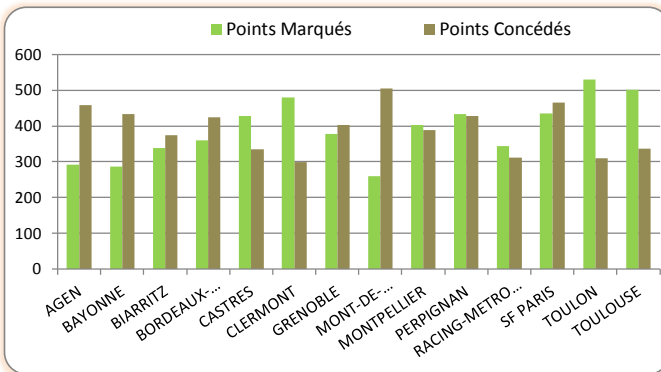

Saison Régulière - Synthèse points