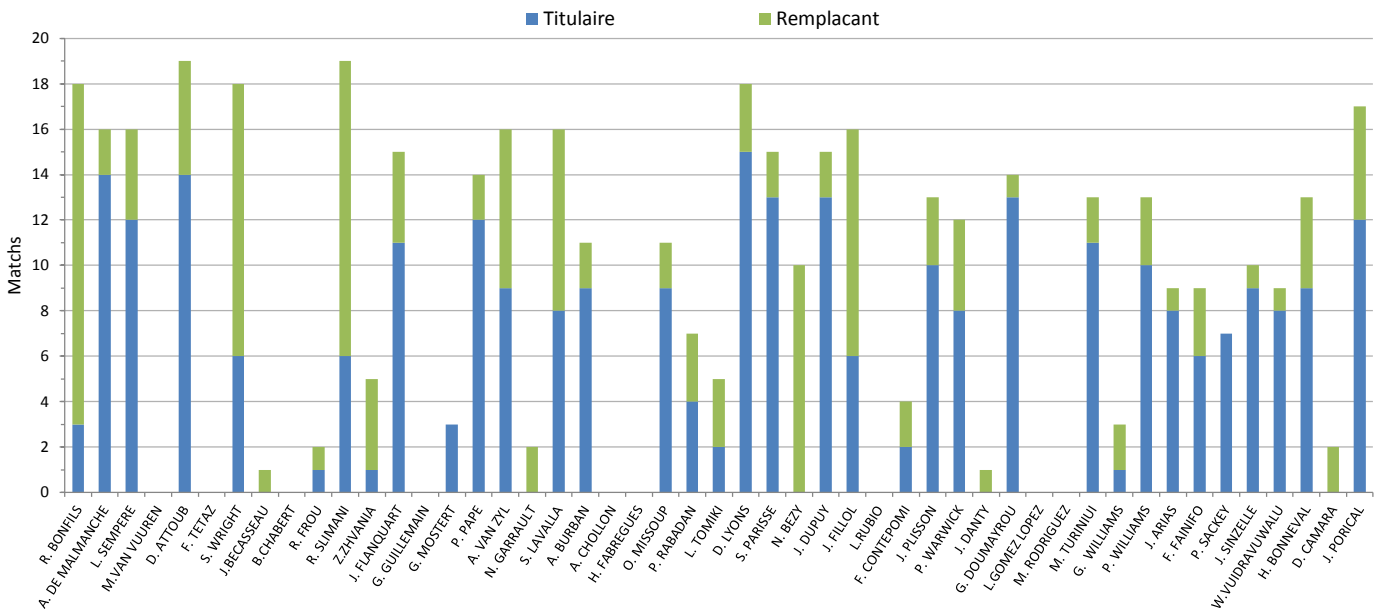

Feuille de Match/ Joueur