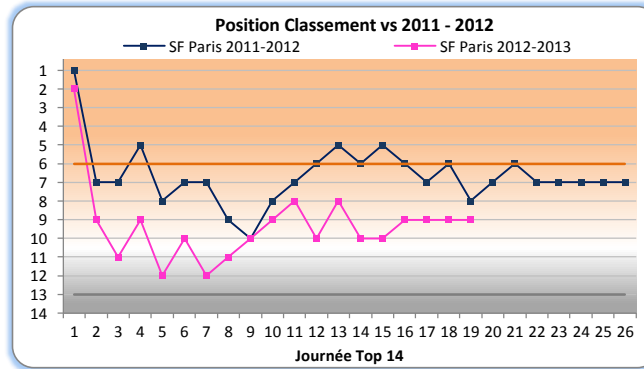

> Statistiques Joueurs

Joueur				Temps de jeu							Points					Fautes*	Cartons	
Nom	Nat.	Age	Poste	Tps jeu	Joué	Titu.	Remp.	Blesse	Susp.	Sel.	Pts	Essais	Trans.	Pen.	Drop		CJ	CR
R. BONFILS	FRA	24	Talonneur	455	18	3	15	-	-	-	5	1	-	-	-	5	-	-
A. DE MALMANCHE	NZE	28	Talonneur	888	15	14	2	2	-	-	5	1	-	-	-	9	-	-
L. SEMPERE	FRA	27	Talonneur	804	16	12	4	2	-	-	-	-	-	-	-	5	1	-
M. VAN VUUREN	AFS	21	Talonneur	-	-	-	-	-	-	-	-	-	-	-	-	-	-	-
D. ATTOUB	FRA	31	Pilier D	1181	19	14	5	-	-	-	-	-	-	-	-	18	-	-
F. TETAZ	ARG	23	Pilier D	-	-	-	-	4	-	-	-	-	-	-	-	-	-	-
S. WRIGHT	ICK	34	Pilier D	472	16	6	12	1	-	-	-	-	-	-	-	13	2	-
J. BECASSEAU	FRA	21	Pilier G	-	-	-	1	-	-	-	-	-	-	-	-	-	-	-
B. CHABERT	FRA	24	Pilier G	-	-	-	-	7	-	-	-	-	-	-	-	-	-	-
R. FROU	FRA	29	Pilier G	118	2	1	1	9	-	-	-	-	-	-	-	4	-	-
R. SLIMANI	FRA	23	Pilier G	581	18	6	13	-	-	-	-	-	-	-	-	6	-	-
Z. ZHVANIA	GEO	21	Pilier G	43	2	1	4	2	-	-	-	-	-	-	-	-	-	-
J. FLANQUART	FRA	23	2e Ligne	801	14	11	4	-	-	-	-	-	-	-	-	3	3	-
G. GUILLEMAIN	ARG	20	2e Ligne	-	-	-	-	1	2	1	-	-	-	-	-	-	-	-
G. MOSTERT	AFS	28	2e Ligne	179	3	3	-	15	-	-	-	-	-	-	-	2	-	-
P. PAPE	FRA	32	2e Ligne	964	14	12	2	4	-	1	-	-	-	-	-	16	1	-
A. VAN ZYL	AFS	33	2e Ligne	843	16	9	7	1	-	-	-	-	-	-	-	5	1	-
N. GARRAULT	FRA	21	2e/3e Ligne	-	-	-	2	-	-	-	-	-	-	-	-	-	-	-
S. LAVALLA	USA	24	2e/3e Ligne	723	15	8	8	1	-	1	-	-	-	-	-	11	1	-
A. BURBAN	FRA	25	3e L Aile	599	11	9	2	4	-	-	-	-	-	-	-	3	-	-
A. CHOLLON	FRA	24	3e L Aile	-	-	-	-	-	-	-	-	-	-	-	-	-	-	-
O. MISSOUP	FRA	32	3e L Aile	640	11	9	2	7	-	-	5	1	-	-	-	8	1	-
P. RABADAN	FRA	32	3e L Aile	279	7	4	3	5	-	-	-	-	-	-	-	3	-	-
L. TOMIKI	AUS	29	3e L Aile	158	5	2	3	-	-	-	5	1	-	-	-	1	-	-
D. LYONS	AUS	32	Numéro 8	1250	18	15	3	-	-	-	-	-	-	-	-	9	-	-
S. PARISSÉ	ITA	29	Numéro 8	1030	15	13	2	1	1	2	20	4	-	-	-	7	1	1
N. BEZY	FRA	23	1/2 Mêlée	125	6	-	10	-	-	-	-	-	-	-	-	-	-	-
J. DUPUY	FRA	29	1/2 Mêlée	968	14	13	2	4	-	-	74	-	7	19	1	1	-	-
J. FILLOL	FRA	35	1/2 Mêlée	543	15	6	10	-	-	-	12	1	2	1	-	2	-	-
F. CONTEPOMI	ARG	35	1/2 Ouvert.	189	4	2	2	11	-	1	-	-	-	-	-	2	-	-
J. PLISSON	FRA	21	1/2 Ouvert.	736	13	10	3	5	-	-	23	-	1	1	6	-	-	-
P. WARWICK	AUS	32	1/2 Ouvert.	634	12	8	4	2	-	-	15	3	-	-	-	-	-	-
J. DANTY	FRA	20	Centre	25	1	-	1	14	-	-	-	-	-	-	-	1	-	-
G. DOUMAYROU	FRA	23	Centre	937	14	13	1	3	-	-	10	2	-	-	-	6	-	-
L. GOMEZ LOPEZ	ARG	24	Centre	-	-	-	-	-	-	-	-	-	-	-	-	-	-	-
M. RODRIGUEZ	ARG	27	Centre	-	-	-	-	11	-	8	-	-	-	-	-	-	-	-
M. TURINIUI	AUS	31	Centre	844	12	11	2	1	-	-	10	2	-	-	-	2	-	-
G. WILLIAMS	SAM	33	Centre	129	3	1	2	-	-	-	-	-	-	-	-	1	-	-
P. WILLIAMS	SAM	29	Centre	830	13	10	3	6	-	-	15	3	-	-	-	4	1	-
J. ARIAS	FRA	29	Ailier	617	9	8	1	-	-	-	5	1	-	-	-	7	1	-
F. FAINIFO	AUS	29	Ailier	456	8	6	3	3	-	-	10	2	-	-	-	3	-	-
P. SACKÉY	ANG	33	Ailier	560	7	7	-	-	-	-	5	1	-	-	-	1	-	-
J. SINZELLE	FRA	22	Ailier	682	10	9	1	1	-	-	5	1	-	-	-	2	-	-
W. VUIDRAVUWALU	FID	22	Ailier	629	9	8	1	8	-	-	10	2	-	-	-	2	-	-
H. BONNEVAL	FRA	22	Arriere	621	12	9	4	3	-	-	5	1	-	-	-	4	1	-
D. CAMARA	FRA	23	Arriere	65	2	-	2	-	15	-	-	-	-	-	-	1	-	-
J. PORICAL	FRA	27	Arriere	1036	16	12	5	-	-	-	196	-	8	60	-	5	-	-