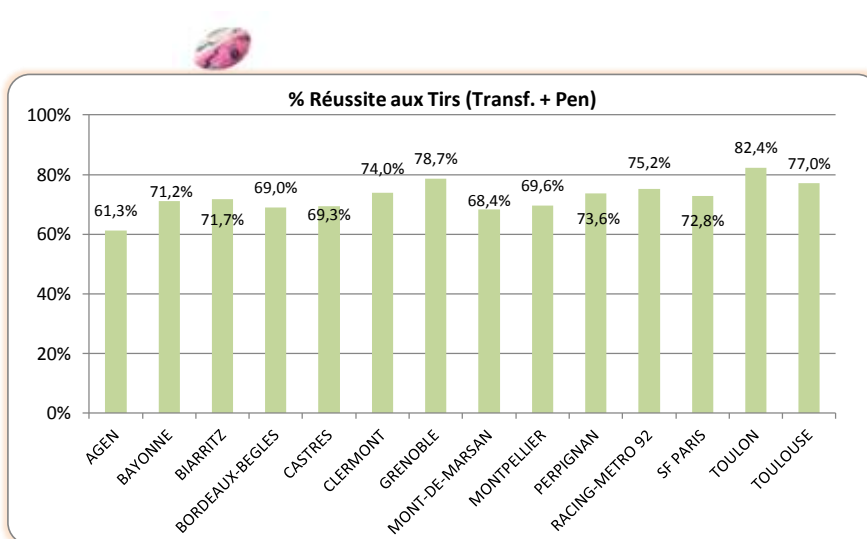

Saison Régulière - Attaque

Points Marqués		
1	TOULON	530
2	TOULOUSE	501
3	CLERMONT	479
4	SF PARIS	435
5	PERPIGNAN	433
6	CASTRES	427
7	MONTPELLIER	403
8	GRENOBLE	378
9	BORDEAUX-BEGLES	360
10	RACING-METRO 92	344
11	BIARRITZ	339
12	AGEN	292
13	BAYONNE	286
14	MONT-DE-MARSAN	260

Essais marqués		
1	CLERMONT	45
-	TOULOUSE	45
3	TOULON	43
4	MONTPELLIER	37
5	PERPIGNAN	33
6	CASTRES	31
7	BORDEAUX-BEGLES	27
-	GRENOBLE	27
-	SF PARIS	27
10	BIARRITZ	20
11	AGEN	19
-	RACING-METRO 92	19
13	BAYONNE	15
14	MONT-DE-MARSAN	12

Pénalités Marquées		
1	SF PARIS	81
2	TOULON	76
3	CASTRES	70
4	PERPIGNAN	69
5	RACING-METRO 92	67
6	BIARRITZ	65
-	TOULOUSE	65
8	GRENOBLE	61
9	BAYONNE	60
-	BORDEAUX-BEGLES	60
11	AGEN	58
12	MONT-DE-MARSAN	57
13	CLERMONT	54
14	MONTPELLIER	52

Drop Marqués		
1	SF PARIS	7
2	CLERMONT	6
3	PERPIGNAN	5
-	TOULON	5
5	BIARRITZ	4
-	CASTRES	4
-	GRENOBLE	4
-	RACING-METRO 92	4
9	AGEN	3
-	BORDEAUX-BEGLES	3
-	MONT-DE-MARSAN	3
12	MONTPELLIER	2
13	BAYONNE	1
-	TOULOUSE	1

Saison Régulière - Défense

Points Concedés		
1	CLERMONT	299
2	TOULON	309
3	RACING-METRO 92	311
4	CASTRES	334
5	TOULOUSE	336
6	BIARRITZ	374
7	MONTPELLIER	389
8	GRENOBLE	402
9	BORDEAUX-BEGLES	424
10	PERPIGNAN	427
11	BAYONNE	433
12	AGEN	459
13	SF PARIS	466
14	MONT-DE-MARSAN	504

Essais Concedés		
1	TOULON	18
2	CASTRES	20
3	RACING-METRO 92	21
-	CLERMONT	21
5	TOULOUSE	23
6	BIARRITZ	24
7	MONTPELLIER	25
8	BORDEAUX-BEGLES	27
9	PERPIGNAN	29
10	SF PARIS	35
-	AGEN	35
12	BAYONNE	37
13	GRENOBLE	38
14	MONT-DE-MARSAN	47

Pénalités Concedées*		
1	GRENOBLE	48
2	CLERMONT	49
3	RACING-METRO 92	56
4	TOULON	58
5	BAYONNE	60
6	MONT-DE-MARSAN	61
7	TOULOUSE	63
8	CASTRES	64
9	BIARRITZ	68
10	SF PARIS	71
11	AGEN	72
12	MONTPELLIER	73
13	PERPIGNAN	75
14	BORDEAUX-BEGLES	77

* : converties en points