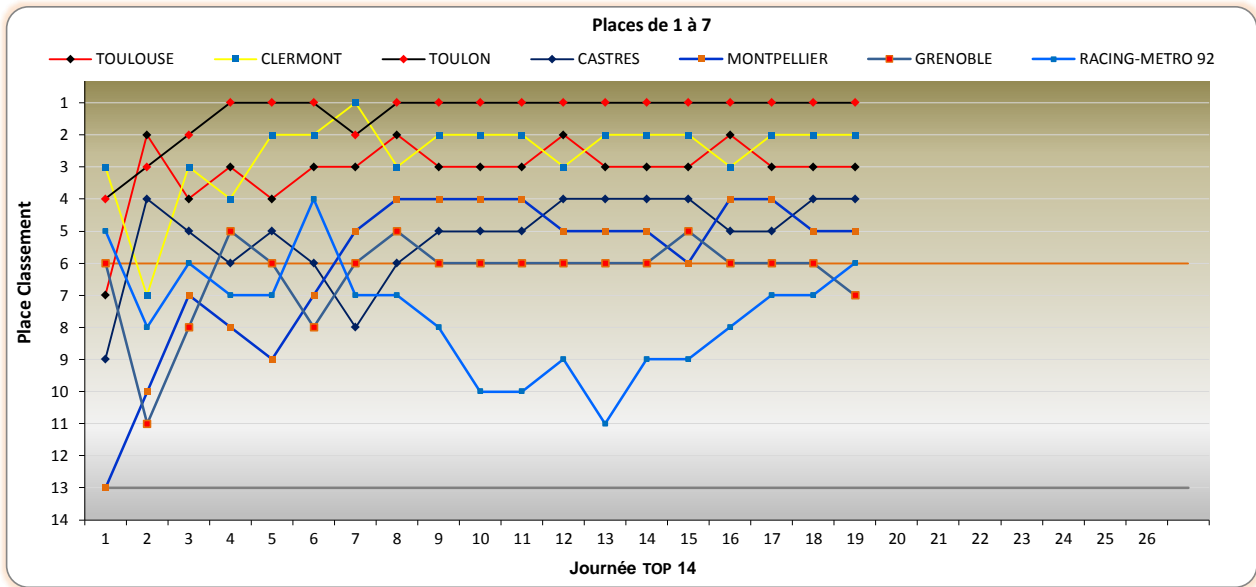

Saison Régulière - Bilan / Journée

19 eme Journée

Journée	Pts	BO.	BD.	Essais		Pénalités		% Réus. Tirs*	Drops	Cartons		Affluence	
				Marqués	Transf.	Tentées	Réussies			Jaune	Rouge	Total	Moyenne
J1	294	1	5	17	13	80	58	73,2	3	17	0	80 775	11 539
J2	294	1	4	20	16	72	50	71,7	4	22	1	79 424	11 346
J3	318	3	1	27	21	67	47	72,3	0	7	0	71 378	10 197
J4	319	3	2	31	25	53	35	71,4	3	13	1	82 257	11 751
J5	325	1	3	23	18	80	55	70,9	3	12	0	88 738	12 677
J6	315	4	1	23	19	70	51	75,3	3	11	0	75 378	10 768
J7	251	0	4	13	12	74	52	73,6	2	13	2	112 333	16 048
J8	330	1	5	18	15	83	65	79,2	5	12	0	84 753	12 108
J9	266	1	4	22	18	47	38	81,2	2	12	0	117 120	16 731
J10	327	2	3	26	16	62	49	73,9	6	10	0	88 788	12 684
J11	209	0	5	11	5	72	45	60,2	3	9	0	82 689	11 813
J12	328	3	2	29	21	64	45	71,0	2	8	0	127 435	18 205
J13	298	2	2	21	17	62	47	77,1	6	6	0	77 530	11 076
J14	325	4	2	25	25	69	50	79,8	0	14	0	79 003	11 286
J15	245	0	4	15	10	71	48	67,4	2	9	0	76 033	10 862
J16	236	1	5	13	9	70	50	71,1	1	11	2	70 080	10 011
J17	259	3	2	24	20	43	30	74,6	3	9	0	77 105	11 015
J18	286	2	3	21	17	68	49	74,2	0	9	1	74 024	10 575
J19	242	1	4	21	16	55	31	61,8	4	10	0	81 192	11 599
J20	-	-	-	-	-	-	-	-	-	-	-	-	-
J21	-	-	-	-	-	-	-	-	-	-	-	-	-
J22	-	-	-	-	-	-	-	-	-	-	-	-	-
J23	-	-	-	-	-	-	-	-	-	-	-	-	-
J24	-	-	-	-	-	-	-	-	-	-	-	-	-
J25	-	-	-	-	-	-	-	-	-	-	-	-	-
J26	-	-	-	-	-	-	-	-	-	-	-	-	-
TOTAL 12-13	5467	33	61	400	313	1262	895			52	214	7	1 626 035
Moy. Mat.	41,1	0,25	0,46	3,01	78,3%	9,5	70,9%	72,7%	0,39	1,61	0,05	-9,3%	12 226
TOTAL 11-12	7344	42	62	559	449	1663	1155			62	252	9	2 453 775
Moy Mat.	40,4	0,23	0,34	3,07	80,3%	9,1	69,5%	72,2%	0,34	1,38	0,05		13 482

* Pénalités + Transformations

Saison Régulière - Affluence*

19 eme Journée

Spect.	Journée	Match	Equipe	Moyenne	Total	Var n-1
1	48 527	J9	SF PARIS - TOULOUSE	20 310	203 100	-3%
2	44 622	J12	RACING-METRO 92 - SF PARIS	17 046	153 421	0%
3	35 001	J7	TOULOUSE - TOULON	14 876	133 890	+1%
4	34 170	J12	TOULOUSE - CLERMONT	13 976	125 791	+1%
5	28 994	J8	BORDEAUX-BEGLES - TOULOUSE	13 076	117 692	-2%
6	25 415	J17	BORDEAUX-BEGLES - TOULON	12 078	120 787	0%
7	21 500	J5	PERPIGNAN - TOULOUSE	12 043	132 476	+68%
8	19 980	J19	GRENOBLE - CLERMONT	11 792	117 925	+3%
9	19 631	J13	GRENOBLE - TOULOUSE	10 961	98 654	-14%
10	19 087	J11	BORDEAUX-BEGLES - CASTRES	10 945	98 511	-57%
11	18 808	J10	TOULOUSE - RACING-METRO 92	10 291	102 913	+0%
12	17 999	J1	TOULOUSE - CASTRES	8 748	87 484	-7%
13	17 839	J16	TOULOUSE - BIARRITZ	8 039	72 352	+9%
14	17 739	J11	CLERMONT - TOULON	6 782	61 039	+40%

*: Source LNR