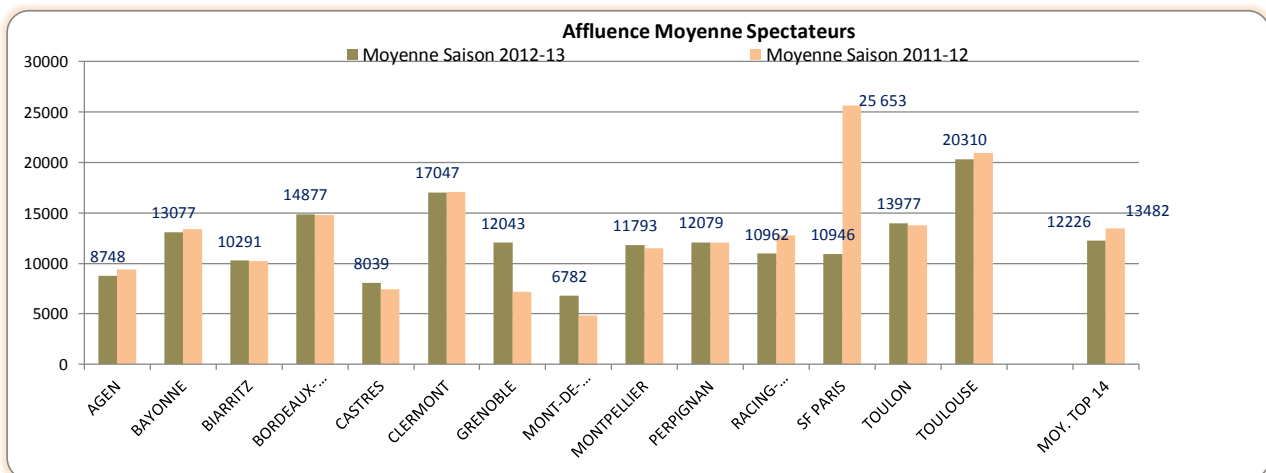

Saison Régulière - Bilan / Journée

19 eme Journée

Journée	Pts	BO.	BD.	Essais		Pénalités		% Réus. Tirs*	Drops	Cartons		Affluence	
				Marqués	Transf.	Tentées	Réussies			Jaune	Rouge	Total	Moyenne
J1	294	1	5	17	13	80	58	73,2	3	17	0	80 775	11 539
J2	294	1	4	20	16	72	50	71,7	4	22	1	79 424	11 346
J3	318	3	1	27	21	67	47	72,3	0	7	0	71 378	10 197
J4	319	3	2	31	25	53	35	71,4	3	13	1	82 257	11 751
J5	325	1	3	23	18	80	55	70,9	3	12	0	88 738	12 677
J6	315	4	1	23	19	70	51	75,3	3	11	0	75 378	10 768
J7	251	0	4	13	12	74	52	73,6	2	13	2	112 333	16 048
J8	330	1	5	18	15	83	65	79,2	5	12	0	84 753	12 108
J9	266	1	4	22	18	47	38	81,2	2	12	0	117 120	16 731
J10	327	2	3	26	16	62	49	73,9	6	10	0	88 788	12 684
J11	209	0	5	11	5	72	45	60,2	3	9	0	82 689	11 813
J12	328	3	2	29	21	64	45	71,0	2	8	0	127 435	18 205
J13	298	2	2	21	17	62	47	77,1	6	6	0	77 530	11 076
J14	325	4	2	25	25	69	50	79,8	0	14	0	79 003	11 286
J15	245	0	4	15	10	71	48	67,4	2	9	0	76 033	10 862
J16	236	1	5	13	9	70	50	71,1	1	11	2	70 080	10 011
J17	259	3	2	24	20	43	30	74,6	3	9	0	77 105	11 015
J18	286	2	3	21	17	68	49	74,2	0	9	1	74 024	10 575
J19	242	1	4	21	16	55	31	61,8	4	10	0	81 192	11 599
J20	-	-	-	-	-	-	-	-	-	-	-	-	-
J21	-	-	-	-	-	-	-	-	-	-	-	-	-
J22	-	-	-	-	-	-	-	-	-	-	-	-	-
J23	-	-	-	-	-	-	-	-	-	-	-	-	-
J24	-	-	-	-	-	-	-	-	-	-	-	-	-
J25	-	-	-	-	-	-	-	-	-	-	-	-	-
J26	-	-	-	-	-	-	-	-	-	-	-	-	-
TOTAL 12-13	5467	33	61	400	313	1262	895			52	214	7	1 626 035
Moy. Mat.	41,1	0,25	0,46	3,01	78,3%	9,5	70,9%	72,7%	0,39	1,61	0,05	-9,3%	12 226
TOTAL 11-12	7344	42	62	559	449	1663	1155			62	252	9	2 453 775
Moy Mat.	40,4	0,23	0,34	3,07	80,3%	9,1	69,5%	72,2%	0,34	1,38	0,05		13 482

*: Source LNR

Saison Régulière - Attaque

Points Marqués		
1	TOULON	530
2	TOULOUSE	501
3	CLERMONT	479
4	SF PARIS	435
5	PERPIGNAN	433
6	CASTRES	427
7	MONTPELLIER	403
8	GRENOBLE	378
9	BORDEAUX-BEGLES	360
10	RACING-METRO 92	344
11	BIARRITZ	339
12	AGEN	292
13	BAYONNE	286
14	MONT-DE-MARSAN	260