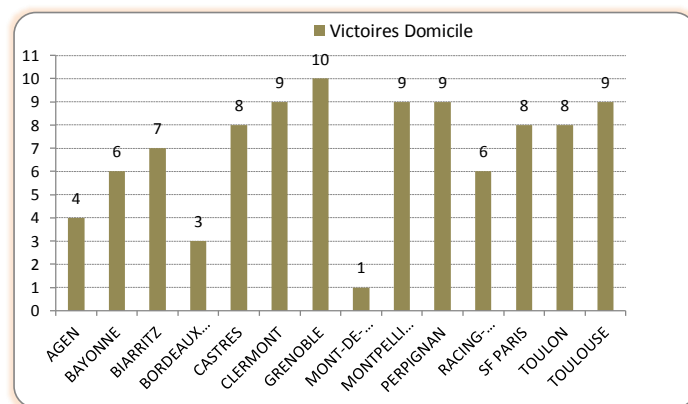

Qualification 1/2 Finale

Qualification Barrages

Descente en PRO D2

Classement Domicile

Equipe	Pts	Mat	G	N	P	+	-
1 GRENOBLE	42	11	10	0	1	261	139
2 TOULOUSE	41	10	9	0	1	322	149
3 CLERMONT	40	9	9	0	0	321	145
4 MONTPELLIER	40	10	9	0	1	275	150
5 TOULON	39	9	8	0	1	324	93
6 PERPIGNAN	39	10	9	0	1	252	156
7 CASTRES	35	9	8	0	1	259	146
8 SF PARIS	35	9	8	1	0	256	153
9 BIARRITZ	30	10	7	0	3	190	155
10 RACING-METRO 92	28	9	6	0	3	170	112
11 BAYONNE	27	9	6	0	3	187	146
12 AGEN	21	10	4	0	6	164	170
13 BORDEAUX-BEGLES	18	9	3	0	6	224	196
14 MONT-DE-MARSAN	9	9	1	0	8	154	198

Classement Extérieur

Equipe	Pts	Mat	G	N	P	+	-
1 TOULON	28	10	6	0	4	206	216
2 CLERMONT	24	10	5	0	5	158	154
3 RACING-METRO 92	22	10	5	0	5	174	199
4 TOULOUSE	19	9	4	0	5	179	187
5 CASTRES	19	10	3	1	6	168	188
6 MONTPELLIER	13	9	3	0	6	128	239
7 BIARRITZ	11	9	2	0	7	149	219
8 PERPIGNAN	8	9	1	0	8	181	271
9 BAYONNE	8	10	1	0	9	99	287
10 BORDEAUX-BEGLES	7	10	1	0	9	136	228
11 SF PARIS	6	10	1	0	9	179	313
12 AGEN	6	9	1	0	8	128	289
13 MONT-DE-MARSAN	6	10	1	0	9	106	306
14 GRENOBLE	5	8	1	0	7	117	263