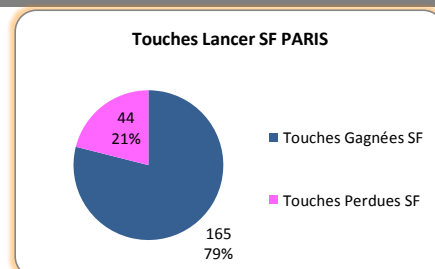

Sel.: Indisponible cause sélection nationale

> Statistiques Equipe