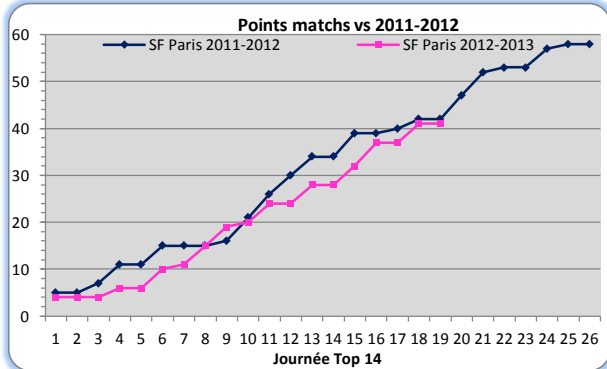

> Statistiques Joueurs

Joueur				Temps de jeu							Points					Fautes*	Cartons	
Nom	Nat.	Age	Poste	Tps jeu	Joué	Titu.	Remp.	Blesse	Susp.	Sel.	Pts	Essais	Trans.	Pen.	Drop		CJ	CR
R. BONFILS	FRA	24	Talonneur	455	18	3	15	-	-	-	5	1	-	-	-	5	-	-
A. DE MALMANCHE	NZE	28	Talonneur	888	15	14	2	2	-	-	5	1	-	-	-	9	-	-
L. SEMPERE	FRA	27	Talonneur	804	16	12	4	2	-	-	-	-	-	-	-	5	1	-
M. VAN VUUREN	AFS	21	Talonneur	-	-	-	-	-	-	-	-	-	-	-	-	-	-	-
D. ATTOUB	FRA	31	Pilier D	1181	19	14	5	-	-	-	-	-	-	-	-	18	-	-
F. TETAZ	ARG	23	Pilier D	-	-	-	-	4	-	-	-	-	-	-	-	-	-	-
S. WRIGHT	ICK	34	Pilier D	472	16	6	12	1	-	-	-	-	-	-	-	13	2	-
J. BECASSEAU	FRA	21	Pilier G	-	-	-	1	-	-	-	-	-	-	-	-	-	-	-
B. CHABERT	FRA	24	Pilier G	-	-	-	-	7	-	-	-	-	-	-	-	-	-	-
R. FROU	FRA	29	Pilier G	118	2	1	1	9	-	-	-	-	-	-	-	4	-	-
R. SLIMANI	FRA	23	Pilier G	581	18	6	13	-	-	-	-	-	-	-	-	6	-	-
Z. ZHVANIA	GEO	21	Pilier G	43	2	1	4	2	-	-	-	-	-	-	-	-	-	-
J. FLANQUART	FRA	23	2e Ligne	801	14	11	4	-	-	-	-	-	-	-	-	3	3	-
G. GUILLEMAIN	ARG	20	2e Ligne	-	-	-	-	1	2	1	-	-	-	-	-	-	-	-
G. MOSTERT	AFS	28	2e Ligne	179	3	3	-	15	-	-	-	-	-	-	-	2	-	-
P. PAPE	FRA	32	2e Ligne	964	14	12	2	4	-	1	-	-	-	-	-	16	1	-
A. VAN ZYL	AFS	33	2e Ligne	843	16	9	7	1	-	-	-	-	-	-	-	5	1	-
N. GARRAULT	FRA	21	2e/3e Ligne	-	-	-	2	-	-	-	-	-	-	-	-	-	-	-
S. LAVALLA	USA	24	2e/3e Ligne	723	15	8	8	1	-	1	-	-	-	-	-	11	1	-
A. BURBAN	FRA	25	3e L Aile	599	11	9	2	4	-	-	-	-	-	-	-	3	-	-
A. CHOLLON	FRA	24	3e L Aile	-	-	-	-	-	-	-	-	-	-	-	-	-	-	-
O. MISSOUP	FRA	32	3e L Aile	640	11	9	2	7	-	-	5	1	-	-	-	8	1	-
P. RABADAN	FRA	32	3e L Aile	279	7	4	3	5	-	-	-	-	-	-	-	3	-	-
L. TOMIKI	AUS	29	3e L Aile	158	5	2	3	-	-	-	5	1	-	-	-	1	-	-
D. LYONS	AUS	32	Numéro 8	1250	18	15	3	-	-	-	-	-	-	-	-	9	-	-
S. PARISSÉ	ITA	29	Numéro 8	1030	15	13	2	1	1	2	20	4	-	-	-	7	1	1
N. BEZY	FRA	23	1/2 Mêlée	125	6	-	10	-	-	-	-	-	-	-	-	-	-	-
J. DUPUY	FRA	29	1/2 Mêlée	968	14	13	2	4	-	-	74	-	7	19	1	1	-	-
J. FILLOL	FRA	35	1/2 Mêlée	543	15	6	10	-	-	-	12	1	2	1	-	2	-	-
F. CONTEPOMI	ARG	35	1/2 Ouvert.	189	4	2	2	11	-	1	-	-	-	-	-	2	-	-
J. PLISSON	FRA	21	1/2 Ouvert.	736	13	10	3	5	-	-	23	-	1	1	6	-	-	-
P. WARWICK	AUS	32	1/2 Ouvert.	634	12	8	4	2	-	-	15	3	-	-	-	-	-	-
J. DANTY	FRA	20	Centre	25	1	-	1	14	-	-	-	-	-	-	-	1	-	-
G. DOUMAYROU	FRA	23	Centre	937	14	13	1	3	-	-	10	2	-	-	-	6	-	-
L. GOMEZ LOPEZ	ARG	24	Centre	-	-	-	-	-	-	-	-	-	-	-	-	-	-	-
M. RODRIGUEZ	ARG	27	Centre	-	-	-	-	11	-	8	-	-	-	-	-	-	-	-
M. TURINIUI	AUS	31	Centre	844	12	11	2	1	-	-	10	2	-	-	-	2	-	-
G. WILLIAMS	SAM	33	Centre	129	3	1	2	-	-	-	-	-	-	-	-	1	-	-
P. WILLIAMS	SAM	29	Centre	830	13	10	3	6	-	-	15	3	-	-	-	4	1	-
J. ARIAS	FRA	29	Ailier	617	9	8	1	-	-	-	5	1	-	-	-	7	1	-
F. FAINIFO	AUS	29	Ailier	456	8	6	3	3	-	-	10	2	-	-	-	3	-	-
P. SACKÉY	ANG	33	Ailier	560	7	7	-	-	-	-	5	1	-	-	-	1	-	-
J. SINZELLE	FRA	22	Ailier	682	10	9	1	1	-	-	5	1	-	-	-	2	-	-
W. VUIDRAVUWALU	FID	22	Ailier	629	9	8	1	8	-	-	10	2	-	-	-	2	-	-
H. BONNEVAL	FRA	22	Arriere	621	12	9	4	3	-	-	5	1	-	-	-	4	1	-
D. CAMARA	FRA	23	Arriere	65	2	-	2	-	15	-	-	-	-	-	-	1	-	-
J. PORICAL	FRA	27	Arriere	1036	16	12	5	-	-	-	196	-	8	60	-	5	-	-