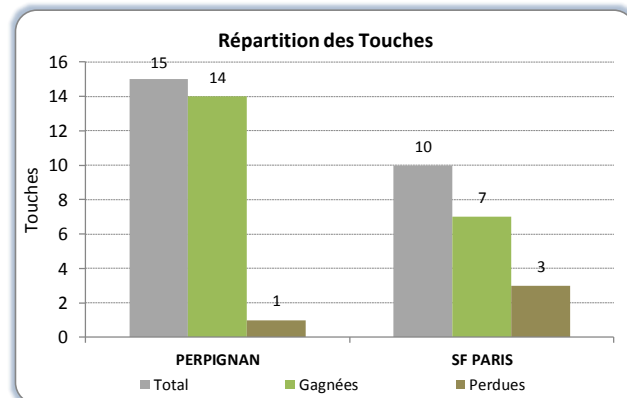

> Statistiques Match

Equipes	Points							Discipline				Mêlées				Touches					
	Points	Essais	Transfo.	Penalités	Drop	Echecs aux Tirs	% Réussite aux Tirs	Franchis.	Passes	Turn-over concédés	Plaquages	Pénalités concédées	Cartons J.	Cartons R.	Total	Gagnées	Perdues	Mêlées Pénalisées	Total	Gagnées	Perdues
PERPIGNAN	32	4	3	1	1	3	57%	2	151	16	92	10	0	0	6	4	2	3	15	14	1
SF PARIS	16	2	0	2	0	4	33%	3	98	11	98	15	2	0	10	8	2	3	10	7	3

Joueurs	Compo Match	Tps jeu (mm)	Points Marqués	Essais	Transformations	Penalités	Drops	Echec Tirs	Ballons Gagnés en Touche	Fautes	Cartons	
R. BONFILS	2		40							2		
A. DE MALMANCHE	1		40									
L. SEMPERE	16		30							1	1	
M. VAN VUUREN			-							1		
D. ATTOUB	3		40							1		
F. TETAZ			-									
S. WRIGHT	23		40									
J. BECASSEAU			-									
B. CHABERT			-									
R. FROU			-									
R. SLIMANI	17		40									
Z. ZHVANIA			-									
J. FLANQUART	18		-									
G. GUILLEMAIN			-									
G. MOSTERT	5		80						2	2		
P. PAPE		B	-									
A. VAN ZYL	4		70						2	2	1	
N. GARRAULT			-									
S. LAVALLA	19		52							1		
A. BURBAN	6		28									
A. CHOLLON			-									
O. MISSOUP	7		80						3			
P. RABADAN			-									
L. TOMIKI			-									
D. LYONS	8		80							1		
S. PARISSÉ		S	-									
N. BEZY			-									
J. DUPUY	9		65									
J. FILLOL	20		15					1				
F. CONTEPOMI		B	-									
J. PLISSON	10		80					1				
P. WARWICK	21		22									
J. DANTY		B	-									
G. DOUMAYROU		B	-									
L. GOMEZ LOPEZ			-									
M. RODRIGUEZ		B	-									
M. TURINIUI			-									
G. WILLIAMS	12		80							1		
P. WILLIAMS	13		80	5	1					1		
J. ARIAS			-									
F. FAINIFO	22		59	5	1							
P. SACKÉY			-									
J. SINZELLE	11		21									
W. VUIDRAVUWALU	14		80									
H. BONNEVAL			-									
D. CAMARA			-									
J. PORICAL	15		58	6		2		2				
TOTAL			1180	16	2	0	2	0	4	7	15	2

x N° Titulaire

x N° Remplaçant

B Blessé

I Indisponible cause sélection nationale

S Suspendu