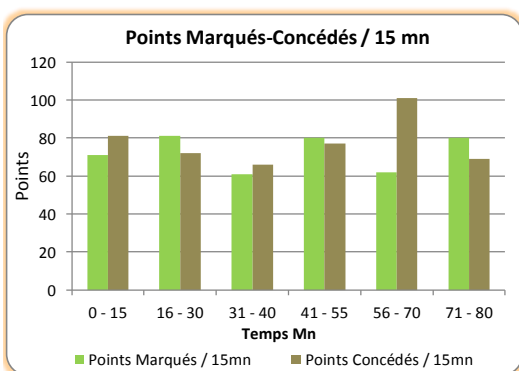

Sel.: Indisponible cause sélection nationale

> Statistiques Equipe