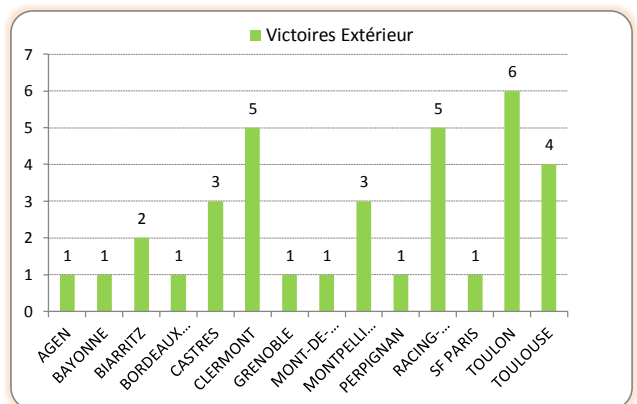

Qualification 1/2 Finale

Qualification Barrages

Descente en PRO D2

Classement Domicile

Equipe	Pts	Mat	G	N	P	+	-
1 GRENOBLE	42	11	10	0	1	261	139
2 TOULOUSE	41	10	9	0	1	322	149
3 CLERMONT	40	9	9	0	0	321	145
4 MONTPELLIER	40	10	9	0	1	275	150
5 TOULON	39	9	8	0	1	324	93
6 PERPIGNAN	39	10	9	0	1	252	156
7 CASTRES	35	9	8	0	1	259	146
8 SF PARIS	35	9	8	1	0	256	153
9 BIARRITZ	30	10	7	0	3	190	155
10 RACING-METRO 92	28	9	6	0	3	170	112
11 BAYONNE	27	9	6	0	3	187	146
12 AGEN	21	10	4	0	6	164	170
13 BORDEAUX-BEGLES	18	9	3	0	6	224	196
14 MONT-DE-MARSAN	9	9	1	0	8	154	198

Classement Extérieur

Equipe	Pts	Mat	G	N	P	+	-
1 TOULON	28	10	6	0	4	206	216
2 CLERMONT	24	10	5	0	5	158	154
3 RACING-METRO 92	22	10	5	0	5	174	199
4 TOULOUSE	19	9	4	0	5	179	187
5 CASTRES	19	10	3	1	6	168	188
6 MONTPELLIER	13	9	3	0	6	128	239
7 BIARRITZ	11	9	2	0	7	149	219
8 PERPIGNAN	8	9	1	0	8	181	271
9 BAYONNE	8	10	1	0	9	99	287
10 BORDEAUX-BEGLES	7	10	1	0	9	136	228
11 SF PARIS	6	10	1	0	9	179	313
12 AGEN	6	9	1	0	8	128	289
13 MONT-DE-MARSAN	6	10	1	0	9	106	306
14 GRENOBLE	5	8	1	0	7	117	263