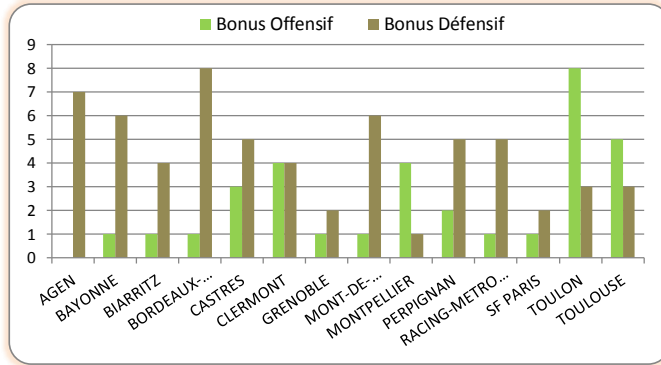

Saison Régulière - Synthèse points