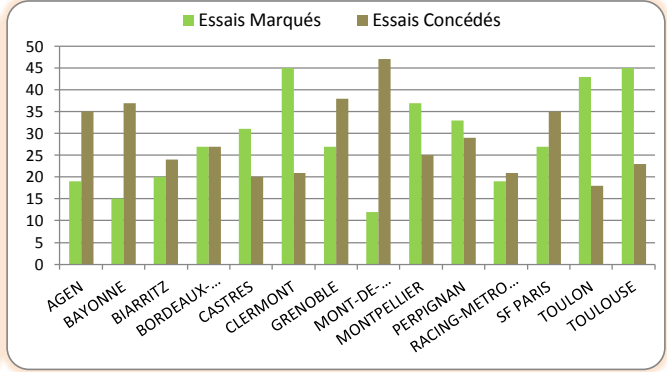

Saison Régulière - Synthèse points