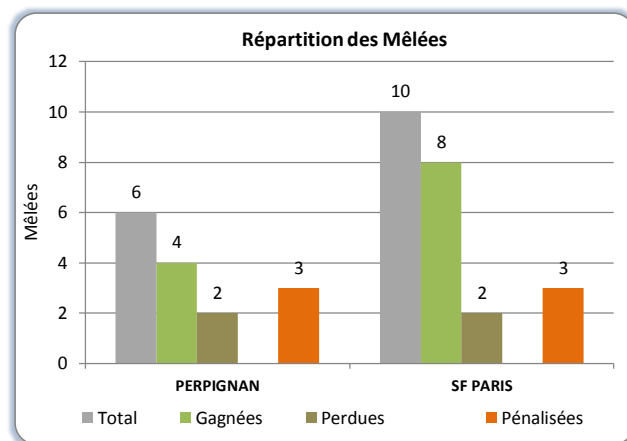

> Statistiques Match

Equipes	Points							Discipline				Mêlées				Touches					
	Points	Essais	Transfo.	Penalités	Drop	Echecs aux Tirs	% Réussite aux Tirs	Franchis.	Passes	Turn-over concédés	Plaquages	Pénalités concédées	Cartons J.	Cartons R.	Total	Gagnées	Perdues	Mêlées Pénalisées	Total	Gagnées	Perdues
PERPIGNAN	32	4	3	1	1	3	57%	2	151	16	92	10	0	0	6	4	2	3	15	14	1
SF PARIS	16	2	0	2	0	4	33%	3	98	11	98	15	2	0	10	8	2	3	10	7	3

Joueurs	Compo Match	Tps jeu (mm)	Points Marqués	Essais	Transformations	Penalités	Drops	Echec Tirs	Ballons Gagnés en Touche	Fautes	Cartons	
R. BONFILS	2		40							2		
A. DE MALMANCHE	1		40									
L. SEMPERE	16		30							1	1	
M. VAN VUUREN			-							1		
D. ATTOUB	3		40							1		
F. TETAZ			-									
S. WRIGHT	23		40									
J. BECASSEAU			-									
B. CHABERT			-									
R. FROU			-									
R. SLIMANI	17		40									
Z. ZHVANIA			-									
J. FLANQUART	18		-									
G. GUILLEMAIN			-									
G. MOSTERT	5		80						2	2		
P. PAPE		B	-									
A. VAN ZYL	4		70						2	2	1	
N. GARRAULT			-									
S. LAVALLA	19		52							1		
A. BURBAN	6		28									
A. CHOLLON			-									
O. MISSOUP	7		80						3			
P. RABADAN			-									
L. TOMIKI			-									
D. LYONS	8		80							1		
S. PARISSÉ		S	-									
N. BEZY			-									
J. DUPUY	9		65									
J. FILLOL	20		15					1				
F. CONTEPOMI		B	-									
J. PLISSON	10		80					1				
P. WARWICK	21		22									
J. DANTY		B	-									
G. DOUMAYROU		B	-									
L. GOMEZ LOPEZ			-									
M. RODRIGUEZ		B	-									
M. TURINIUI			-									
G. WILLIAMS	12		80							1		
P. WILLIAMS	13		80	5	1					1		
J. ARIAS			-									
F. FAINIFO	22		59	5	1							
P. SACKÉY			-									
J. SINZELLE	11		21									
W. VUIDRAVUWALU	14		80									
H. BONNEVAL			-									
D. CAMARA			-									
J. PORICAL	15		58	6		2		2				
TOTAL			1180	16	2	0	2	0	4	7	15	2

x N° Titulaire

x N° Remplaçant

B Blessé

I Indisponible cause sélection nationale

S Suspendu