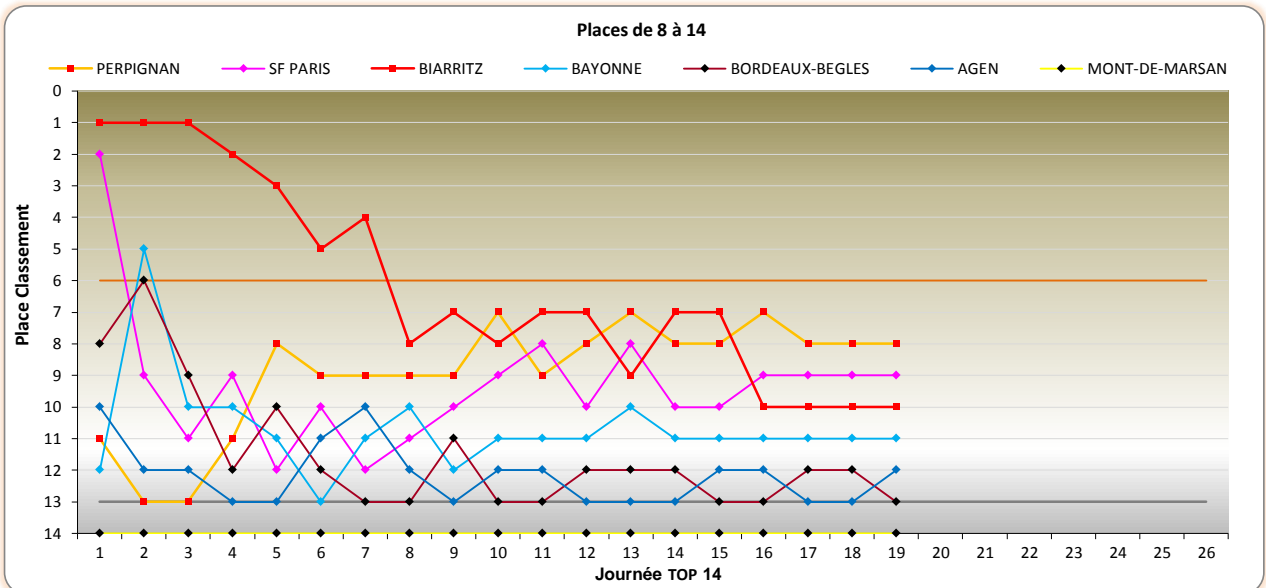

Saison Régulière - Bilan / Journée

19 eme Journée

Journée	Pts	BO.	BD.	Essais		Pénalités		% Réus. Tirs*	Drops	Cartons		Affluence	
				Marqués	Transf.	Tentées	Réussies			Jaune	Rouge	Total	Moyenne
J1	294	1	5	17	13	80	58	73,2	3	17	0	80 775	11 539
J2	294	1	4	20	16	72	50	71,7	4	22	1	79 424	11 346
J3	318	3	1	27	21	67	47	72,3	0	7	0	71 378	10 197
J4	319	3	2	31	25	53	35	71,4	3	13	1	82 257	11 751
J5	325	1	3	23	18	80	55	70,9	3	12	0	88 738	12 677
J6	315	4	1	23	19	70	51	75,3	3	11	0	75 378	10 768
J7	251	0	4	13	12	74	52	73,6	2	13	2	112 333	16 048
J8	330	1	5	18	15	83	65	79,2	5	12	0	84 753	12 108
J9	266	1	4	22	18	47	38	81,2	2	12	0	117 120	16 731
J10	327	2	3	26	16	62	49	73,9	6	10	0	88 788	12 684
J11	209	0	5	11	5	72	45	60,2	3	9	0	82 689	11 813
J12	328	3	2	29	21	64	45	71,0	2	8	0	127 435	18 205
J13	298	2	2	21	17	62	47	77,1	6	6	0	77 530	11 076
J14	325	4	2	25	25	69	50	79,8	0	14	0	79 003	11 286
J15	245	0	4	15	10	71	48	67,4	2	9	0	76 033	10 862
J16	236	1	5	13	9	70	50	71,1	1	11	2	70 080	10 011
J17	259	3	2	24	20	43	30	74,6	3	9	0	77 105	11 015
J18	286	2	3	21	17	68	49	74,2	0	9	1	74 024	10 575
J19	242	1	4	21	16	55	31	61,8	4	10	0	81 192	11 599
J20	-	-	-	-	-	-	-	-	-	-	-	-	-
J21	-	-	-	-	-	-	-	-	-	-	-	-	-
J22	-	-	-	-	-	-	-	-	-	-	-	-	-
J23	-	-	-	-	-	-	-	-	-	-	-	-	-
J24	-	-	-	-	-	-	-	-	-	-	-	-	-
J25	-	-	-	-	-	-	-	-	-	-	-	-	-
J26	-	-	-	-	-	-	-	-	-	-	-	-	-
TOTAL 12-13	5467	33	61	400	313	1262	895			52	214	7	1 626 035
Moy. Mat.	41,1	0,25	0,46	3,01	78,3%	9,5	70,9%	72,7%	0,39	1,61	0,05	-9,3%	12 226
TOTAL 11-12	7344	42	62	559	449	1663	1155			62	252	9	2 453 775
Moy Mat.	40,4	0,23	0,34	3,07	80,3%	9,1	69,5%	72,2%	0,34	1,38	0,05		13 482

* Pénalités + Transformations

Saison Régulière - Affluence*

19 eme Journée

Spect.	Journée	Match	Equipe	Moyenne	Total	Var n-1
1	48 527	J9	SF PARIS - TOULOUSE	20 310	203 100	-3%
2	44 622	J12	RACING-METRO 92 - SF PARIS	17 046	153 421	0%
3	35 001	J7	TOULOUSE - TOULON	14 876	133 890	+1%
4	34 170	J12	TOULOUSE - CLERMONT	13 976	125 791	+1%
5	28 994	J8	BORDEAUX-BEGLES - TOULOUSE	13 076	117 692	-2%
6	25 415	J17	BORDEAUX-BEGLES - TOULON	12 078	120 787	0%
7	21 500	J5	PERPIGNAN - TOULOUSE	12 043	132 476	+68%
8	19 980	J19	GRENOBLE - CLERMONT	11 792	117 925	+3%
9	19 631	J13	GRENOBLE - TOULOUSE	10 961	98 654	-14%
10	19 087	J11	BORDEAUX-BEGLES - CASTRES	10 945	98 511	-57%
11	18 808	J10	TOULOUSE - RACING-METRO 92	10 291	102 913	+0%
12	17 999	J1	TOULOUSE - CASTRES	8 748	87 484	-7%
13	17 839	J16	TOULOUSE - BIARRITZ	8 039	72 352	+9%
14	17 739	J11	CLERMONT - TOULON	6 782	61 039	+40%

*: Source LNR