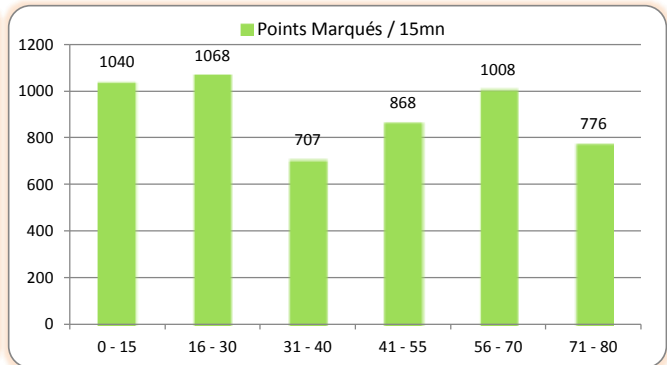

Saison Régulière - Synthèse points