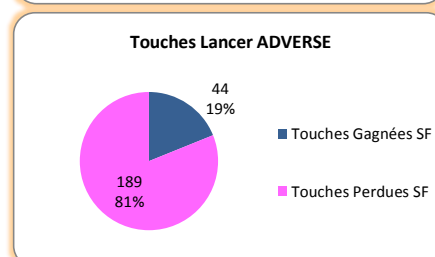

Sel.: Indisponible cause sélection nationale

> Statistiques Equipe