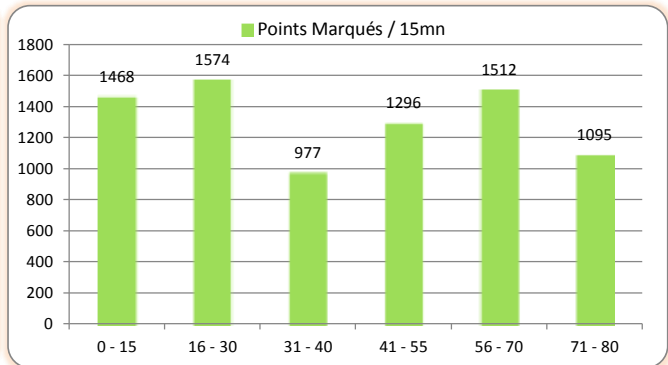

Saison Régulière - Synthèse points