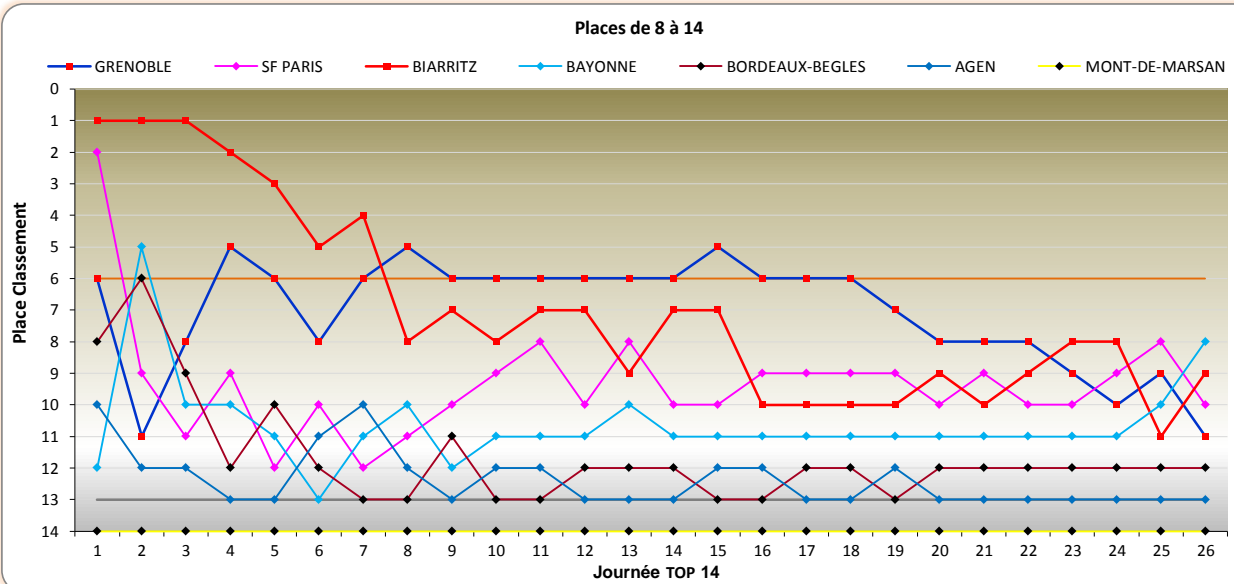

Saison Régulière - Bilan / Journée

26 eme Journée

Journée	Pts	BO.	BD.	Essais		Pénalités		% Réus. Tirs*	Drops	Cartons		Affluence	
				Marqués	Transf.	Tentées	Réussies			Jaune	Rouge	Total	Moyenne
J1	294	1	5	17	13	79	58	74,0	3	17	0	80 775	11 539
J2	294	1	4	20	16	72	50	71,7	4	22	1	79 424	11 346
J3	318	3	1	27	21	67	47	72,3	0	7	0	71 378	10 197
J4	319	3	2	31	25	53	35	71,4	3	13	1	82 257	11 751
J5	325	1	3	23	18	80	55	70,9	3	12	0	88 738	12 677
J6	315	4	1	23	19	70	51	75,3	3	11	0	75 378	10 768
J7	251	0	4	13	12	74	52	73,6	2	13	2	112 333	16 048
J8	330	1	5	18	15	83	65	79,2	5	12	0	84 753	12 108
J9	266	1	4	22	18	47	38	81,2	2	12	0	117 120	16 731
J10	327	2	3	26	16	62	49	73,9	6	10	0	88 788	12 684
J11	209	0	5	11	5	72	45	60,2	3	9	0	82 689	11 813
J12	328	3	2	29	21	64	45	71,0	2	8	0	127 435	18 205
J13	298	2	2	21	17	62	47	77,1	6	6	0	77 530	11 076
J14	325	4	2	25	25	69	50	79,8	0	14	0	79 003	11 286
J15	245	0	4	15	10	71	48	67,4	2	9	0	76 033	10 862
J16	236	1	5	13	9	70	50	71,1	1	11	2	70 080	10 011
J17	259	3	2	24	20	43	30	74,6	3	9	0	77 105	11 015
J18	286	2	3	21	17	68	49	74,2	0	9	1	74 024	10 575
J19	242	1	4	21	16	55	31	61,8	4	10	0	80 387	11 484
J20	295	2	1	27	26	53	31	71,3	5	8	0	126 836	18 119
J21	353	3	3	37	27	53	37	71,1	1	11	0	83 562	11 937
J22	323	2	4	30	25	62	40	70,7	1	10	0	104 307	14 901
J23	383	3	2	39	31	57	41	75,0	1	10	3	126 426	18 061
J24	323	1	3	32	26	60	37	68,5	0	11	0	94 185	13 455
J25	313	1	3	29	21	56	41	72,9	1	8	0	140 886	20 127
J26	465	5	2	59	49	28	24	83,9	0	10	0	93 822	13 403
TOTAL 12-13	7922	50	79	653	518	1630	1146		61	282	10	2 395 254	
Moy. Mat.	39,0	0,25	0,39	3,22	79,3%	8,0	70,3%	72,9%	0,30	1,39	0,05	-12,5%	11 799
TOTAL 11-12	7344	42	62	559	449	1663	1155		62	252	9	2 453 775	
Moy Mat.	40,4	0,23	0,34	3,07	80,3%	9,1	69,5%	72,2%	0,34	1,38	0,05		13 482

* Pénalités + Transformations

Saison Régulière - Affluence*

26 eme Journée

Spect.	Journée	Match	Equipe	Moyenne	Total	Var n-1
1	48 527	J9	SF PARIS - TOULOUSE	19 519	253 753	-7%
2	48 171	J23	RACING-METRO 92 - TOULOUSE	17 710	230 239	+20%
3	45 020	J20	SF PARIS - CLERMONT	17 249	224 245	+1%
4	44 622	J12	RACING-METRO 92 - SF PARIS	16 715	217 302	-35%
5	39 451	J25	SF PARIS - RACING-METRO 92	15 538	202 005	+13%
6	35 001	J7	TOULOUSE - TOULON	14 505	188 572	+8%
7	34 170	J12	TOULOUSE - CLERMONT	13 144	170 882	+3%
8	34 040	J24	TOULON - CLERMONT	12 416	161 420	+73%
9	32 848	J25	BORDEAUX-BEGLES - BIARRITZ	12 151	157 972	+6%
10	31 574	J20	BORDEAUX-BEGLES - AGEN	11 872	154 340	-2%
11	28 994	J8	BORDEAUX-BEGLES - TOULOUSE	10 327	134 257	+1%
12	27 115	J22	BAYONNE - TOULON	8 669	112 700	-8%
13	26 989	J23	SF PARIS - TOULON	7 934	103 148	+7%
14	25 415	J17	BORDEAUX-BEGLES - TOULON	6 493	84 419	+34%

*: Source LNR