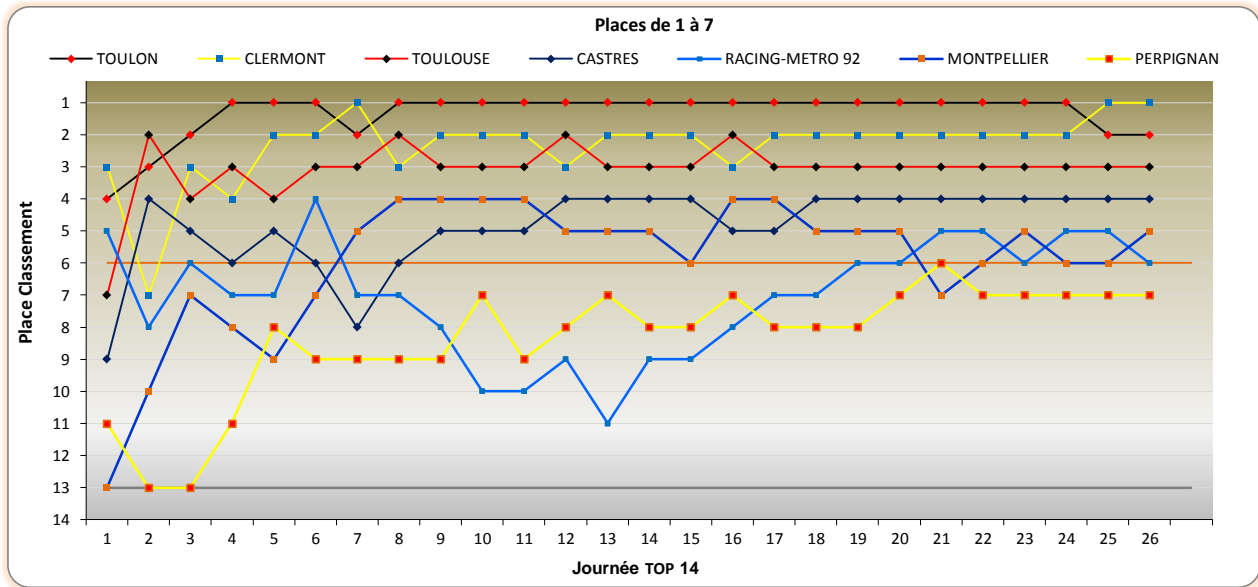

Saison Régulière - Bilan / Journée

26 eme Journée

Journée	Pts	BO.	BD.	Essais		Pénalités		% Réus. Tirs*	Drops	Cartons		Affluence	
				Marqués	Transf.	Tentées	Réussies			Jaune	Rouge	Total	Moyenne
J1	294	1	5	17	13	79	58	74,0	3	17	0	80 775	11 539
J2	294	1	4	20	16	72	50	71,7	4	22	1	79 424	11 346
J3	318	3	1	27	21	67	47	72,3	0	7	0	71 378	10 197
J4	319	3	2	31	25	53	35	71,4	3	13	1	82 257	11 751
J5	325	1	3	23	18	80	55	70,9	3	12	0	88 738	12 677
J6	315	4	1	23	19	70	51	75,3	3	11	0	75 378	10 768
J7	251	0	4	13	12	74	52	73,6	2	13	2	112 333	16 048
J8	330	1	5	18	15	83	65	79,2	5	12	0	84 753	12 108
J9	266	1	4	22	18	47	38	81,2	2	12	0	117 120	16 731
J10	327	2	3	26	16	62	49	73,9	6	10	0	88 788	12 684
J11	209	0	5	11	5	72	45	60,2	3	9	0	82 689	11 813
J12	328	3	2	29	21	64	45	71,0	2	8	0	127 435	18 205
J13	298	2	2	21	17	62	47	77,1	6	6	0	77 530	11 076
J14	325	4	2	25	25	69	50	79,8	0	14	0	79 003	11 286
J15	245	0	4	15	10	71	48	67,4	2	9	0	76 033	10 862
J16	236	1	5	13	9	70	50	71,1	1	11	2	70 080	10 011
J17	259	3	2	24	20	43	30	74,6	3	9	0	77 105	11 015
J18	286	2	3	21	17	68	49	74,2	0	9	1	74 024	10 575
J19	242	1	4	21	16	55	31	61,8	4	10	0	80 387	11 484
J20	295	2	1	27	26	53	31	71,3	5	8	0	126 836	18 119
J21	353	3	3	37	27	53	37	71,1	1	11	0	83 562	11 937
J22	323	2	4	30	25	62	40	70,7	1	10	0	104 307	14 901
J23	383	3	2	39	31	57	41	75,0	1	10	3	126 426	18 061
J24	323	1	3	32	26	60	37	68,5	0	11	0	94 185	13 455
J25	313	1	3	29	21	56	41	72,9	1	8	0	140 886	20 127
J26	465	5	2	59	49	28	24	83,9	0	10	0	93 822	13 403
TOTAL 12-13	7922	50	79	653	518	1630	1146		61	282	10	2 395 254	
Moy. Mat.	39,0	0,25	0,39	3,22	79,3%	8,0	70,3%	72,9%	0,30	1,39	0,05	-12,5%	11 799
TOTAL 11-12	7344	42	62	559	449	1663	1155		62	252	9	2 453 775	
Moy Mat.	40,4	0,23	0,34	3,07	80,3%	9,1	69,5%	72,2%	0,34	1,38	0,05		13 482

* Pénalités + Transformations

Saison Régulière - Affluence*

26 eme Journée

Spect.	Journée	Match	Equipe	Moyenne	Total	Var n-1
1	48 527	J9	SF PARIS - TOULOUSE	19 519	253 753	-7%
2	48 171	J23	RACING-METRO 92 - TOULOUSE	17 710	230 239	+20%
3	45 020	J20	SF PARIS - CLERMONT	17 249	224 245	+1%
4	44 622	J12	RACING-METRO 92 - SF PARIS	16 715	217 302	-35%
5	39 451	J25	SF PARIS - RACING-METRO 92	15 538	202 005	+13%
6	35 001	J7	TOULOUSE - TOULON	14 505	188 572	+8%
7	34 170	J12	TOULOUSE - CLERMONT	13 144	170 882	+3%
8	34 040	J24	TOULON - CLERMONT	12 416	161 420	+73%
9	32 848	J25	BORDEAUX-BEGLES - BIARRITZ	12 151	157 972	+6%
10	31 574	J20	BORDEAUX-BEGLES - AGEN	11 872	154 340	-2%
11	28 994	J8	BORDEAUX-BEGLES - TOULOUSE	10 327	134 257	+1%
12	27 115	J22	BAYONNE - TOULON	8 669	112 700	-8%
13	26 989	J23	SF PARIS - TOULON	7 934	103 148	+7%
14	25 415	J17	BORDEAUX-BEGLES - TOULON	6 493	84 419	+34%

*: Source LNR