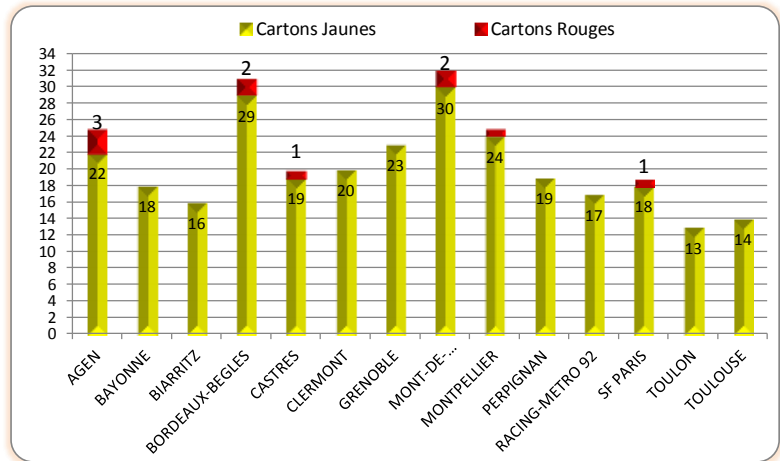

Saison Régulière - Discipline

Cartons			
		Total	CR
1	TOULON	13	13
2	TOULOUSE	14	14
3	BIARRITZ	16	16
4	RACING-METRO 92	17	17
5	BAYONNE	18	18
6	SF PARIS	19	18
-	PERPIGNAN	19	19
8	CLERMONT	20	20
-	CASTRES	20	19
10	GRENOBLE	23	23
11	MONTPELLIER	25	24
-	AGEN	25	22
13	BORDEAUX-BEGLES	31	29
14	MONT-DE-MARSAN	32	30