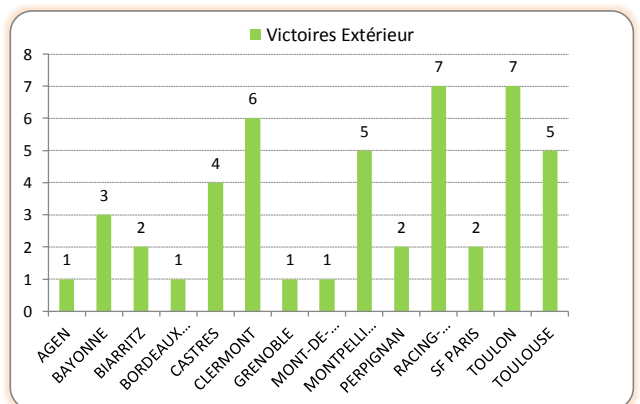

Qualification 1/2 Finale

Qualification Barrages

Descente en PRO D2

Classement Domicile

Equipe	Pts	Mat	G	N	P	+	-
1 CLERMONT	59	13	13	0	0	530	196
2 TOULON	55	13	11	1	1	478	171
3 TOULOUSE	55	13	12	0	1	455	204
4 CASTRES	50	13	11	1	1	372	215
5 MONTPELLIER	50	13	11	0	2	350	197
6 PERPIGNAN	48	13	11	0	2	325	223
7 GRENOBLE	47	13	11	0	2	295	179
8 SF PARIS	44	13	10	1	2	338	263
9 BIARRITZ	43	13	10	0	3	307	216
10 RACING-METRO 92	41	13	9	0	4	271	189
11 BAYONNE	41	13	9	1	3	289	230
12 BORDEAUX-BEGLES	37	13	7	0	6	367	233
13 AGEN	25	13	5	0	8	227	243
14 MONT-DE-MARSAN	10	13	1	0	12	230	329

Classement Extérieur

Equipe	Pts	Mat	G	N	P	+	-
1 TOULON	35	13	7	0	6	301	285
2 CLERMONT	32	13	6	1	6	249	222
3 RACING-METRO 92	32	13	7	0	6	241	242
4 CASTRES	24	13	4	1	8	227	274
5 TOULOUSE	24	13	5	0	8	247	297
6 MONTPELLIER	23	13	5	0	8	220	323
7 BAYONNE	16	13	3	0	10	178	379
8 BIARRITZ	14	13	2	1	10	198	324
9 PERPIGNAN	13	13	2	0	11	268	384
10 BORDEAUX-BEGLES	10	13	1	1	11	194	351
11 SF PARIS	10	13	2	0	11	240	428
12 GRENOBLE	7	13	1	0	12	185	427
13 AGEN	6	13	1	0	12	196	466
14 MONT-DE-MARSAN	6	13	1	0	12	144	432