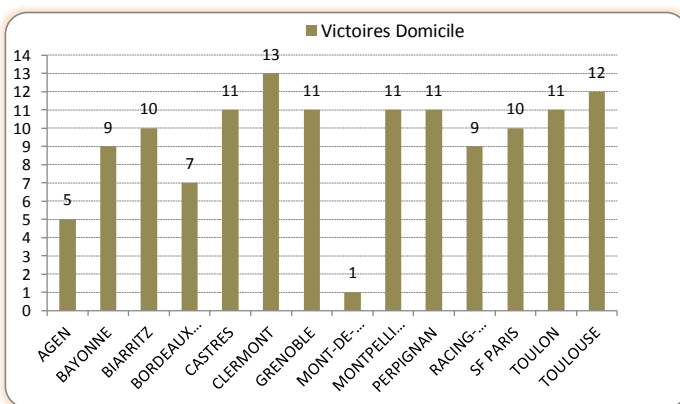

Qualification 1/2 Finale

Qualification Barrages

Descente en PRO D2

Classement Domicile

Equipe	Pts	Mat	G	N	P	+	-
1 CLERMONT	59	13	13	0	0	530	196
2 TOULON	55	13	11	1	1	478	171
3 TOULOUSE	55	13	12	0	1	455	204
4 CASTRES	50	13	11	1	1	372	215
5 MONTPELLIER	50	13	11	0	2	350	197
6 PERPIGNAN	48	13	11	0	2	325	223
7 GRENOBLE	47	13	11	0	2	295	179
8 SF PARIS	44	13	10	1	2	338	263
9 BIARRITZ	43	13	10	0	3	307	216
10 RACING-METRO 92	41	13	9	0	4	271	189
11 BAYONNE	41	13	9	1	3	289	230
12 BORDEAUX-BEGLES	37	13	7	0	6	367	233
13 AGEN	25	13	5	0	8	227	243
14 MONT-DE-MARSAN	10	13	1	0	12	230	329

Classement Extérieur

Equipe	Pts	Mat	G	N	P	+	-
1 TOULON	35	13	7	0	6	301	285
2 CLERMONT	32	13	6	1	6	249	222
3 RACING-METRO 92	32	13	7	0	6	241	242
4 CASTRES	24	13	4	1	8	227	274
5 TOULOUSE	24	13	5	0	8	247	297
6 MONTPELLIER	23	13	5	0	8	220	323
7 BAYONNE	16	13	3	0	10	178	379
8 BIARRITZ	14	13	2	1	10	198	324
9 PERPIGNAN	13	13	2	0	11	268	384
10 BORDEAUX-BEGLES	10	13	1	1	11	194	351
11 SF PARIS	10	13	2	0	11	240	428
12 GRENOBLE	7	13	1	0	12	185	427
13 AGEN	6	13	1	0	12	196	466
14 MONT-DE-MARSAN	6	13	1	0	12	144	432