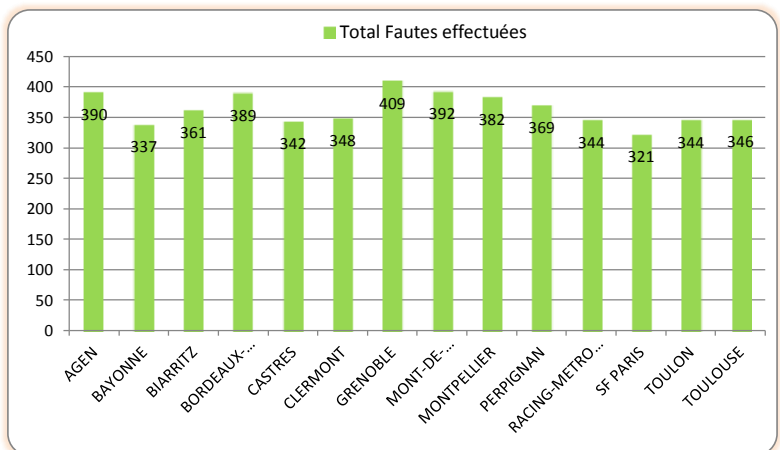

Fautes Effectuées (Pénalités concédées)		
	Total	Moy./Match
1	SF PARIS	321
2	BAYONNE	337
3	CASTRES	342
-	RACING-METRO 92	344
-	TOULON	344
6	TOULOUSE	346
7	CLERMONT	348
8	BIARRITZ	361
9	PERPIGNAN	369
10	MONTPELLIER	382
11	BORDEAUX-BEGLES	389
-	AGEN	390
13	MONT-DE-MARSAN	392
14	GRENOBLE	409