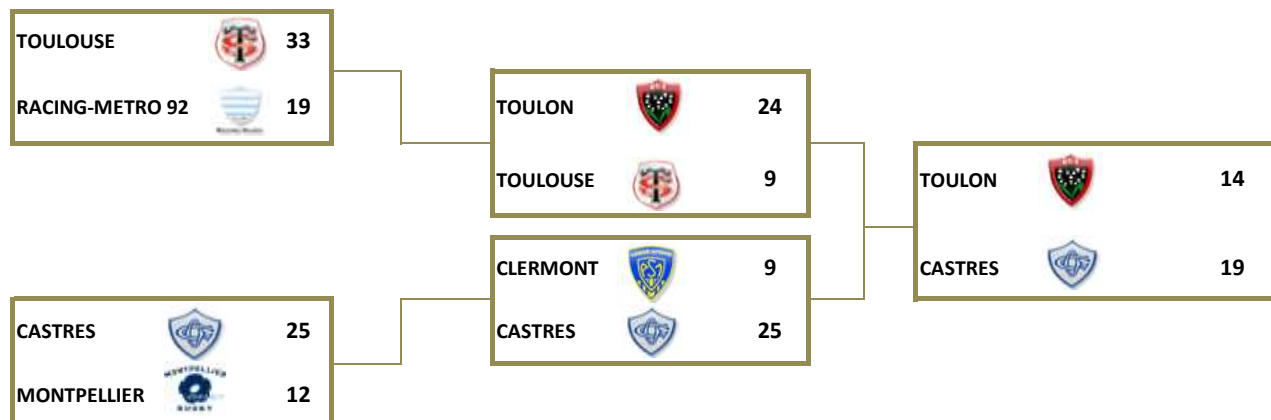

TOP 14 - SAISON 2012-2013 - RESULTATS & CLASSEMENTS

Finale

Résultats Journée : Finale - 1 JUIN

Prochaine Journée -

TOULON 14 - 19 CASTRES

Phases Finales - Résultats

Barrages : 10-11 Mai

1/2 Finale : 24 - 25 Mai

Finale : 1 Juin

Statistiques Matches Journée : Finale

Match	Pts	Essais marqués	Penalités marquées	Drop	Echecs Tirs	Réussite	Franchis.	Passes	Turn-over concédés	Penalités concédées	Plaquages	Cartons J	Cartons R	Affluence
TOULON	14	1	3	0	4	43%	4	182	20	10	69	0	0	80033
CASTRES	19	1	2	2	1	75%	4	63	13	13	147	0	0	

Saison Régulière - Synthèse Résultats

	AGEN	BAYONNE	BIARRITZ	BORDEAUX-BEGLES	CASTRES	CLERMONT	GRENOBLE	MONT-DE-MARSAN	MONTPELLIER	PERPIGNAN	RACING-METRO 92	SF PARIS	TOULON	TOULOUSE
AGEN		20-30	19-25	19-15	14-22	11-18	32-26	9-3	9-13	23-15	20-24	20-28	9-15	22-9
BAYONNE	37-16		6-6	22-11	22-12	6-13	31-24	39-13	32-26	13-10	18-25	24-11	33-28	6-35
BIARRITZ	16-11	15-16		25-22	15-9	32-28	33-16	35-10	27-8	15-3	11-23	52-17	9-36	22-17
BORDEAUX-BEGLES	48-17	39-13	16-0		13-16	24-28	28-29	40-7	15-23	26-22	15-22	30-22	41-0	32-34
CASTRES	20-9	31-10	28-13	23-23		16-13	30-13	44-17	51-32	38-36	31-10	44-13	25-20	16-18
CLERMONT	66-21	48-3	19-12	67-3	46-35		44-20	56-3	36-18	53-31	13-12	28-25	24-21	39-17
GRENOBLE	27-13	9-6	34-21	19-9	14-12	10-17		52-7	9-16	28-23	27-13	26-12	25-24	15-6
MONT-DE-MARSAN	16-28	33-36	18-19	12-17	15-31	6-14	32-14		17-30	17-31	9-34	28-30	15-29	12-16
MONTPELLIER	32-15	29-22	33-10	15-13	19-12	13-8	23-6	32-16		50-22	15-17	54-16	25-32	10-8
PERPIGNAN	39-13	18-13	33-28	26-16	20-21	26-19	20-18	15-6	30-19		17-13	32-16	15-21	34-20
RACING-METRO 92	40-6	15-10	13-12	18-7	29-28	12-6	23-3	16-17	12-16	23-19		23-15	21-23	26-27
SF PARIS	20-13	21-13	36-23	30-14	20-20	10-37	35-6	42-14	32-16	34-24	19-16		11-43	28-24
TOULON	43-21	59-0	50-15	42-12	47-31	26-26	39-3	15-9	51-6	46-13	15-19	24-19		59-25
TOULOUSE	62-13	42-6	19-14	33-32	23-22	30-22	57-7	37-22	27-9	18-19	65-32	43-16	32-9