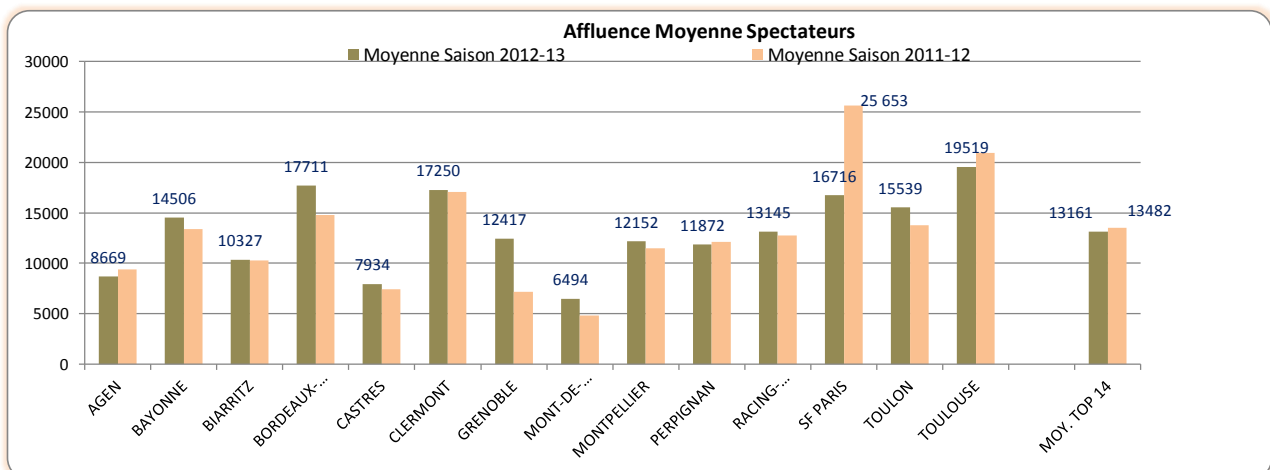

* Pénalités + Transformations

Saison Régulière - Affluence*

26 eme Journée

Spect.	Journée	Match	Equipe	Moyenne	Total	Var n-1
1	48 527	J9	SF PARIS - TOULOUSE	19 519	253 753	-7%
2	48 171	J23	RACING-METRO 92 - TOULOUSE	17 710	230 239	+20%
3	45 020	J20	SF PARIS - CLERMONT	17 249	224 245	+1%
4	44 622	J12	RACING-METRO 92 - SF PARIS	16 715	217 302	-35%
5	39 451	J25	SF PARIS - RACING-METRO 92	15 538	202 005	+13%
6	35 001	J7	TOULOUSE - TOULON	14 505	188 572	+8%
7	34 170	J12	TOULOUSE - CLERMONT	13 144	170 882	+3%
8	34 040	J24	TOULON - CLERMONT	12 416	161 420	+73%
9	32 848	J25	BORDEAUX-BEGLES - BIARRITZ	12 151	157 972	+6%
10	31 574	J20	BORDEAUX-BEGLES - AGEN	11 872	154 340	-2%
11	28 994	J8	BORDEAUX-BEGLES - TOULOUSE	10 327	134 257	+1%
12	27 115	J22	BAYONNE - TOULON	8 669	112 700	-8%
13	26 989	J23	SF PARIS - TOULON	7 934	103 148	+7%
14	25 415	J17	BORDEAUX-BEGLES - TOULON	6 493	84 419	+34%

*: Source LNR