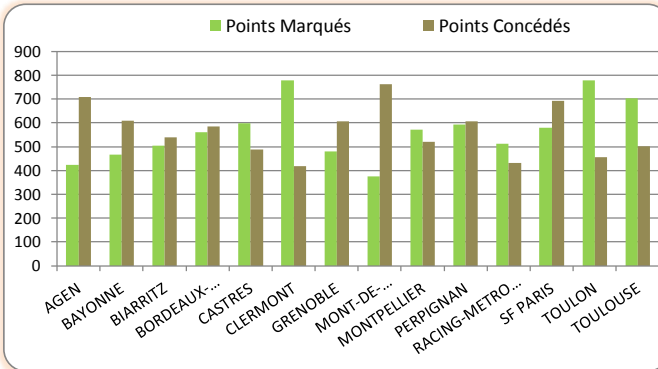

Saison Régulière - Synthèse points