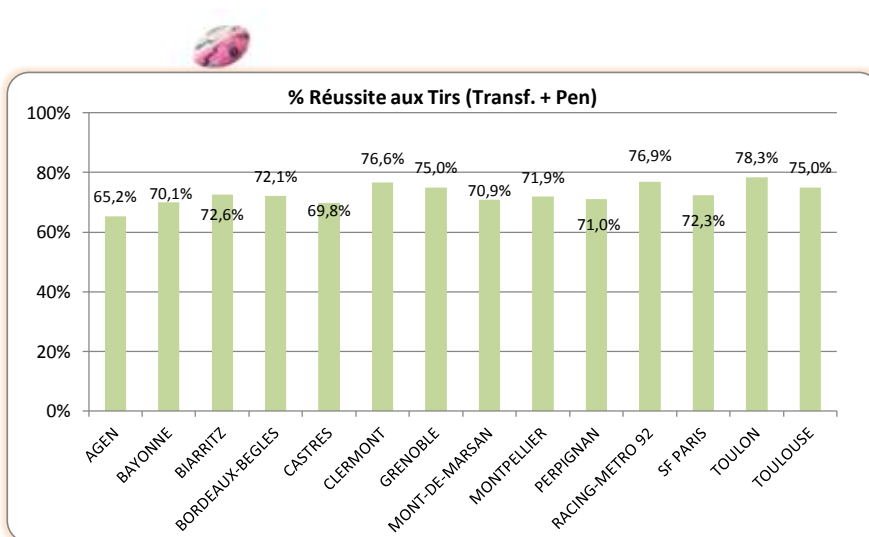

Saison Régulière - Attaque

Points Marqués		
1	CLERMONT	779
-	TOULON	779
3	TOULOUSE	702
4	CASTRES	599
5	PERPIGNAN	593
6	SF PARIS	578
7	MONTPELLIER	570
8	BORDEAUX-BEGLES	561
9	RACING-METRO 92	512
10	BIARRITZ	505
11	GRENOBLE	480
12	BAYONNE	467
13	AGEN	423
14	MONT-DE-MARSAN	374

Essais marqués		
1	CLERMONT	81
2	TOULON	69
3	TOULOUSE	67
4	MONTPELLIER	52
5	BORDEAUX-BEGLES	51
6	PERPIGNAN	50
7	CASTRES	49
8	SF PARIS	42
9	GRENOBLE	37
10	BIARRITZ	36
11	AGEN	33
12	BAYONNE	32
-	RACING-METRO 92	32
14	MONT-DE-MARSAN	22

Pénalités Marquées		
1	SF PARIS	97
-	TOULON	97
3	RACING-METRO 92	94
4	CASTRES	88
5	BIARRITZ	85
-	PERPIGNAN	85
7	BAYONNE	84
8	TOULOUSE	82
9	CLERMONT	74
-	MONTPELLIER	74
11	GRENOBLE	73
12	BORDEAUX-BEGLES	72
-	MONT-DE-MARSAN	72
14	AGEN	69

Drop Marqués		
1	TOULON	9
2	SF PARIS	7
3	CLERMONT	6
-	PERPIGNAN	6
5	BIARRITZ	4
-	BORDEAUX-BEGLES	4
-	CASTRES	4
-	GRENOBLE	4
-	MONT-DE-MARSAN	4
-	RACING-METRO 92	4
11	AGEN	3
-	TOULOUSE	3
13	MONTPELLIER	2
14	BAYONNE	1

Saison Régulière - Défense

Points Concedés		
1	CLERMONT	418
2	RACING-METRO 92	431
3	TOULON	456
4	CASTRES	489
5	TOULOUSE	501
6	MONTPELLIER	520
7	BIARRITZ	540
8	BORDEAUX-BEGLES	584
9	GRENOBLE	606
10	PERPIGNAN	607
11	BAYONNE	609
12	SF PARIS	691
13	AGEN	709
14	MONT-DE-MARSAN	761

Essais Concedés		
1	RACING-METRO 92	28
2	CLERMONT	32
3	TOULON	33
-	CASTRES	33
5	TOULOUSE	37
6	MONTPELLIER	38
7	BIARRITZ	40
8	BORDEAUX-BEGLES	44
9	PERPIGNAN	48
10	BAYONNE	54
11	SF PARIS	60
-	GRENOBLE	60
13	AGEN	67
14	MONT-DE-MARSAN	79

Pénalités Concedées*		
1	CLERMONT	63
2	GRENOBLE	68
3	TOULON	72
4	MONT-DE-MARSAN	78
5	RACING-METRO 92	80
6	BAYONNE	81
7	AGEN	83
8	CASTRES	85
9	TOULOUSE	86
10	BIARRITZ	87
11	SF PARIS	88
12	MONTPELLIER	89
13	BORDEAUX-BEGLES	92
14	PERPIGNAN	94

* : converties en points