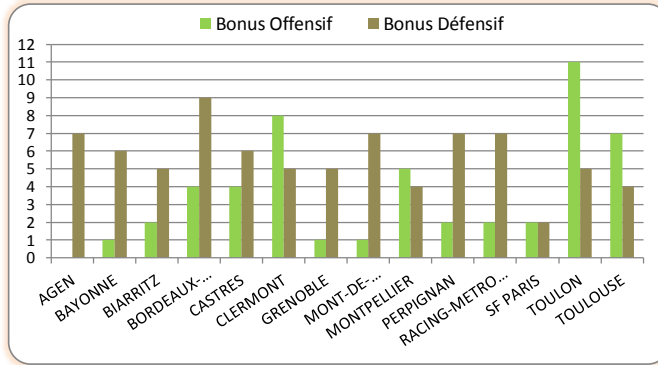

Saison Régulière - Synthèse points