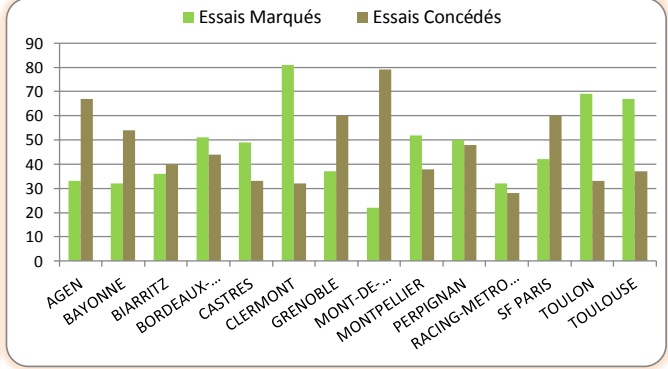

Saison Régulière - Synthèse points