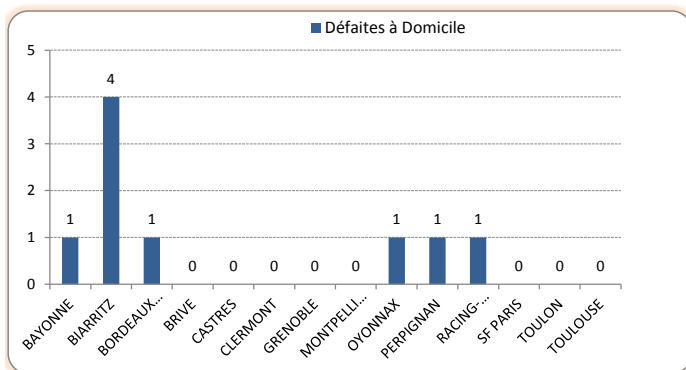

Equipe	Points	Matches	G	N	P	BO	BD	+	-	Dif.
1	TOULOUSE	31	10	6	0	4	5	2	228	161	67
2	CLERMONT	29	10	6	0	4	3	2	275	211	64
3	TOULON	28	10	5	1	4	2	4	267	180	87
4	MONTPELLIER	28	10	5	1	4	3	3	267	187	80
5	PERPIGNAN	28	10	6	0	4	2	2	226	209	17
6	GRENOBLE	27	10	6	1	3	1	0	184	216	-32
7	SF PARIS	27	10	6	0	4	1	2	196	191	5
8	RACING-METRO 92	26	10	6	0	4	0	2	176	198	-22
9	CASTRES	25	10	5	0	5	3	2	213	172	41
10	BRIVE	23	10	4	1	5	2	3	216	215	1
11	BORDEAUX-BEGLES	21	10	4	0	6	2	3	226	240	-14
12	BAYONNE	20	10	4	0	6	1	3	168	252	-84
13	OYONNAX	17	10	4	0	6	0	1	173	257	-84
14	BIARRITZ	8	10	1	0	9	0	4	134	260	-126

Qualification 1/2 Finale

Qualification Barrages

Descente en PRO D2

> Classement Domicile

Equipe	Pts	Mat	G	N	P	+	-
1 TOULOUSE	29	6	6	0	0	168	47
2 CLERMONT	23	5	5	0	0	196	72
3 CASTRES	23	5	5	0	0	152	46
4 PERPIGNAN	23	6	5	0	1	168	116
5 MONTPELLIER	21	5	4	1	0	173	69
6 RACING-METRO 92	21	6	5	0	1	122	92
7 BORDEAUX-BEGLES	19	5	4	0	1	150	97
8 TOULON	18	4	4	0	0	146	57
9 BRIVE	18	4	4	0	0	107	28
10 BAYONNE	18	5	4	0	1	137	88
11 GRENOBLE	18	5	4	1	0	103	78
12 SF PARIS	17	4	4	0	0	104	48
13 OYONNAX	17	5	4	0	1	113	88
14 BIARRITZ	7	5	1	0	4	83	101

> Classement Extérieur

Equipe	Pts	Mat	G	N	P	+	-
1 TOULON	10	6	1	1	4	121	123
2 SF PARIS	10	6	2	0	4	92	143
3 GRENOBLE	9	5	2	0	3	81	138
4 MONTPELLIER	7	5	1	0	4	94	118
5 CLERMONT	6	5	1	0	4	79	139
6 PERPIGNAN	5	4	1	0	3	58	93
7 RACING-METRO 92	5	4	1	0	3	54	106
8 BRIVE	5	6	0	1	5	109	187
9 TOULOUSE	2	4	0	0	4	60	114
10 CASTRES	2	5	0	0	5	61	126
11 BORDEAUX-BEGLES	2	5	0	0	5	76	143
12 BAYONNE	2	5	0	0	5	31	164
13 BIARRITZ	1	5	0	0	5	51	159
14 OYONNAX	0	5	0	0	5	60	169

Défaites Domicile / Victoires Extérieur : 12,9%