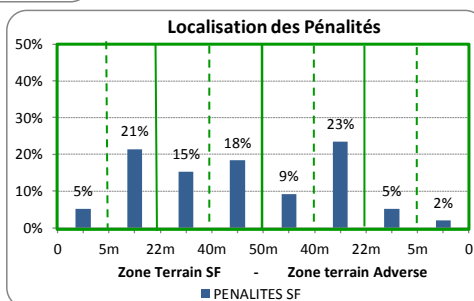

> Statistiques Equipe