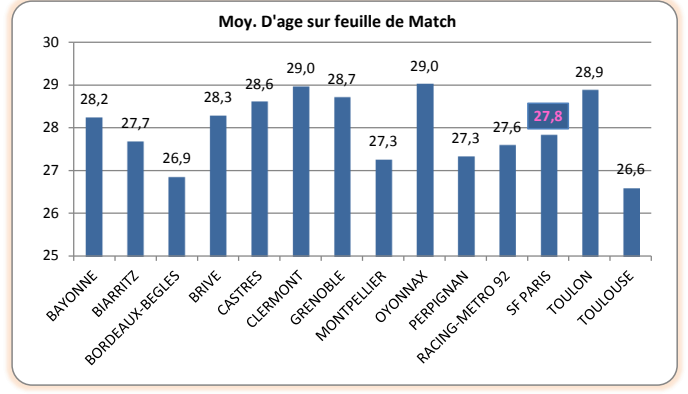

> Saison Régulière - Feuilles de Match