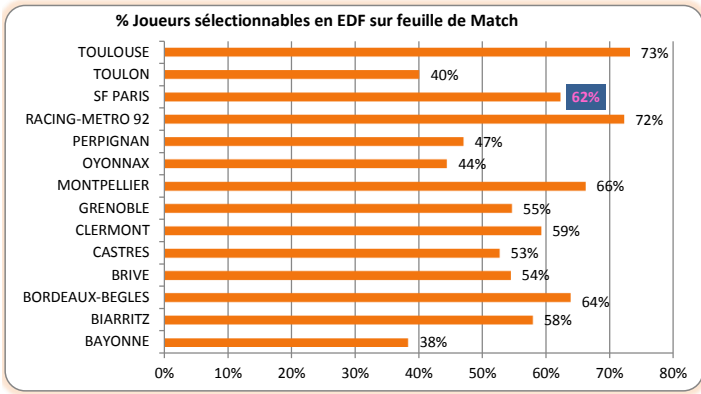

> Saison Régulière - Feuilles de Match