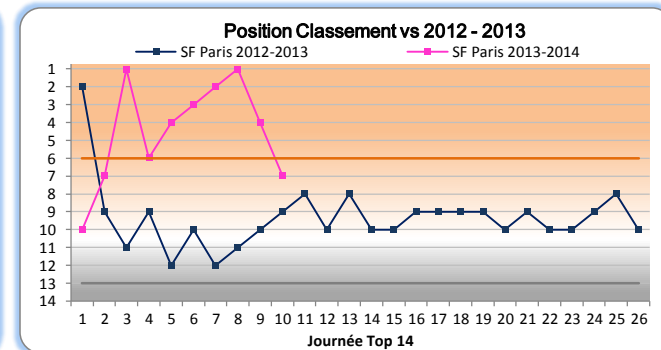

Journées	Match	Date	Stade	Affluence	ATTAQUE					DEFENSE					DISCIPLINE		MELEES				TOUCHES								
					Bonus Off.	PTS	Essais	Penalités	% Réus.	Drop	Bonus Déf.	PTS	Essais	Penalités	Drop	Cartons		Intro SF		Intro ADV		Pénalisés SF		Pénalisés ADV		Lancer SF		Lancer ADV	
																Jaune	Rouge	Total	Perdu SF	Total	Perdu ADV	Total	Perdu SF	Total	Perdu ADV	Total	Perdu SF	Total	Perdu ADV
1	GRENOBLE 19 16 SF PARIS	17 Août 2013	-	-	0	16	1	3	67	0	1	19	1	4	0	0	0	12	9	3	12	4	4	3	14	5	13	5	
2	PERPIGNAN 27 28 SF PARIS	24 Août 2013	-	-	0	28	1	4	100	3	0	27	3	2	0	2	0	9	6	1	10	5	2	5	15	2	9	2	
3	SF PARIS 38 3 BIARRITZ	31 Août 2013	Jean-Bouin	19 188	1	38	4	3	75	1	0	3	0	1	0	0	0	7	8	1	7	3	2	6	14	1	13	2	
4	CASTRES 38 10 SF PARIS	4 Sept. 2013	-	-	0	10	1	1	100	0	0	38	6	0	0	1	0	12	6	0	9	0	1	2	6	0	17	1	
5	SF PARIS 23 16 CLERMONT	8 Sept. 2013	Jean-Bouin	15 535	0	23	2	3	100	0	0	16	1	3	0	2	1	12	8	2	7	2	2	3	14	4	9	0	
6	SF PARIS 25 18 BRIVE	14 Sept. 2013	Jean-Bouin	11 173	0	25	1	6	70	0	0	18	2	2	0	1	0	10	5	1	8	4	1	4	14	2	12	1	
7	OYONNAX 15 16 SF PARIS	21 Sept. 2013	-	-	0	16	1	3	80	0	0	15	0	5	0	0	0	11	13	4	1	1	2	3	14	0	16	4	
8	SF PARIS 18 11 MONTPELLIER	28 Sept. 2013	Jean-Bouin	15 291	0	18	2	2	50	0	0	11	1	2	0	0	0	8	8	3	6	3	2	4	10	1	10	2	
9	TOULOUSE 28 10 SF PARIS	5 Oct. 2013	-	-	0	10	1	1	50	0	0	28	4	0	0	0	0	10	11	2	6	3	2	5	19	8	12	3	
10	RACING-METRO 92 16 12 SF PARIS	26 Oct. 2013	-	-	0	12	0	4	80	0	1	16	1	3	0	2	0	7	14	4	6	1	1	5	13	4	10	1	
11	SF PARIS - - BAYONNE	2 Nov. 2013	Jean-Bouin	-	-	-	-	-	-	-	-	-	-	-	-	-	-	-	-	-	-	-	-	-	-	-	-	-	
12	BORDEAUX-BEGLES - - SF PARIS	23 Nov. 2013	-	-	-	-	-	-	-	-	-	-	-	-	-	-	-	-	-	-	-	-	-	-	-	-	-	-	
13	SF PARIS - - TOULON	30 Nov. 2013	Jean-Bouin	-	-	-	-	-	-	-	-	-	-	-	-	-	-	-	-	-	-	-	-	-	-	-	-	-	
14	SF PARIS - - GRENOBLE	21 Dec. 2013	Jean-Bouin	-	-	-	-	-	-	-	-	-	-	-	-	-	-	-	-	-	-	-	-	-	-	-	-	-	
15	SF PARIS - - PERPIGNAN	29 Dec. 2013	Jean-Bouin	-	-	-	-	-	-	-	-	-	-	-	-	-	-	-	-	-	-	-	-	-	-	-	-	-	
16	BIARRITZ - - SF PARIS	4 Jan. 2014	-	-	-	-	-	-	-	-	-	-	-	-	-	-	-	-	-	-	-	-	-	-	-	-	-	-	
17	SF PARIS - - CASTRES	25 Jan. 2014	Jean-Bouin	-	-	-	-	-	-	-	-	-	-	-	-	-	-	-	-	-	-	-	-	-	-	-	-	-	
18	CLERMONT - - SF PARIS	8 Fev. 2014	-	-	-	-	-	-	-	-	-	-	-	-	-	-	-	-	-	-	-	-	-	-	-	-	-	-	
19	BRIVE - - SF PARIS	15 Fev. 2014	-	-	-	-	-	-	-	-	-	-	-	-	-	-	-	-	-	-	-	-	-	-	-	-	-	-	
20	SF PARIS - - OYONNAX	22 Fev. 2014	Jean-Bouin	-	-	-	-	-	-	-	-	-	-	-	-	-	-	-	-	-	-	-	-	-	-	-	-	-	
21	MONTPELLIER - - SF PARIS	1 mars 2014	-	-	-	-	-	-	-	-	-	-	-	-	-	-	-	-	-	-	-	-	-	-	-	-	-	-	
22	SF PARIS - - TOULOUSE	22 mars 2014	Stade de France	-	-	-	-	-	-	-	-	-	-	-	-	-	-	-	-	-	-	-	-	-	-	-	-	-	
23	SF PARIS - - RACING-METRO 92	29 mars 2014	Jean-Bouin	-	-	-	-	-	-	-	-	-	-	-	-	-	-	-	-	-	-	-	-	-	-	-	-	-	
24	BAYONNE - - SF PARIS	12 avril 2014	-	-	-	-	-	-	-	-	-	-	-	-	-	-	-	-	-	-	-	-	-	-	-	-	-	-	
25	SF PARIS - - BORDEAUX-BEGLES	19 avril 2014	Jean-Bouin	-	-	-	-	-	-	-	-	-	-	-	-	-	-	-	-	-	-	-	-	-	-	-	-	-	
26	TOULON - - SF PARIS	3 Mai 2014	-	-	-	-	-	-	-	-	-	-	-	-	-	-	-	-	-	-	-	-	-	-	-	-	-	-	
TOTAL 2013-14				61 187	1	196	14	30		4	2	191	19	22	0	8	1	98	88	21	72	26	19	40	133	27	121	21	
Moy. Match				15 297	0,1	20	1,4	3,0	75,0	0,4	0,2	19	1,9	2,2	0,0	0,8	0	10	8,8	2,1	7,2	2,6	1,9	4,0	13,3	2,7	12,1	2,1	
TOTAL 2012-13				217 302	2	578	42	97		7	2	691	60	88	9	18	1	288	222	40	197	38	53	80	278	55	303	61	
Moy. Match				16 716	0,08	22	1,6	3,7	72,3	0,3	0,08	27	2,3	3,4	0,3	0,7	0,0	11,1	8,9	1,6	7,9	1,5	2,1	3,2	11,1	2,2	12,1	2,4