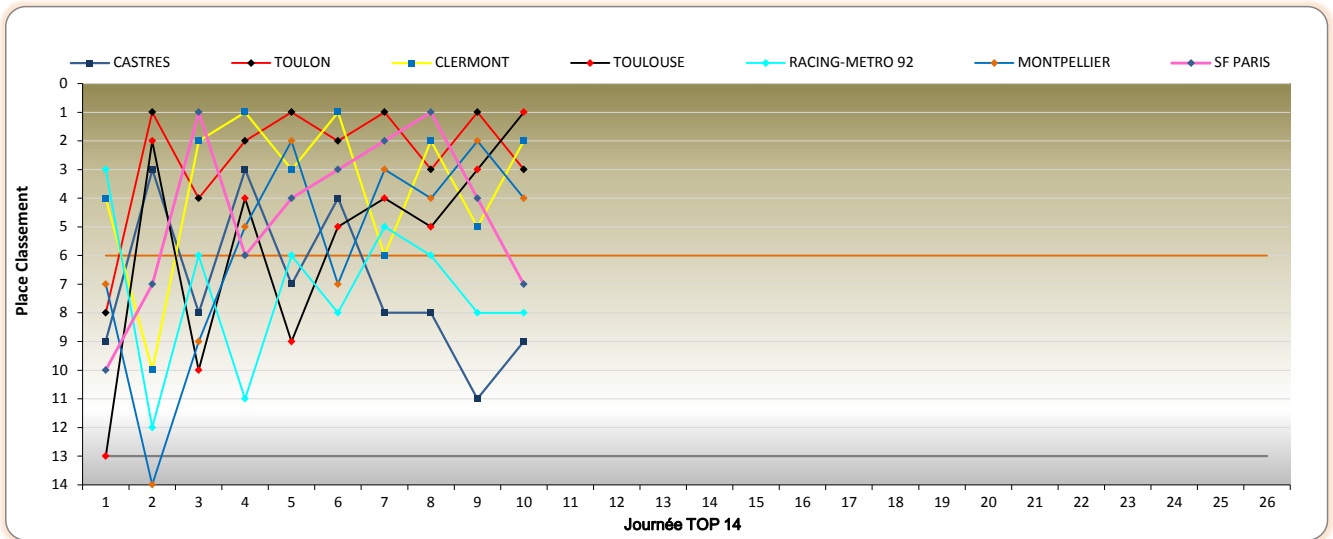

> Classement Extérieur

Equipe	Pts	Mat	G	N	P	+	-
1 TOULON	10	6	1	1	4	121	123
2 SF PARIS	10	6	2	0	4	92	143
3 GRENOBLE	9	5	2	0	3	81	138
4 MONTPELLIER	7	5	1	0	4	94	118
5 CLERMONT	6	5	1	0	4	79	139
6 PERPIGNAN	5	4	1	0	3	58	93
7 RACING-METRO 92	5	4	1	0	3	54	106
8 BRIVE	5	6	0	1	5	109	187
9 TOULOUSE	2	4	0	0	4	60	114
10 CASTRES	2	5	0	0	5	61	126
11 BORDEAUX-BEGLES	2	5	0	0	5	76	143
12 BAYONNE	2	5	0	0	5	31	164
13 BIARRITZ	1	5	0	0	5	51	159
14 OYONNAX	0	5	0	0	5	60	169

Défaites Domicile / Victoires Extérieur : 12,9%

TOP 14 - SAISON 2013-2014 - EVOLUTION CLASSEMENT

10 eme Journée

> Places 1 - 7

> Places 8 - 14

TOP 14 - SAISON 2013-2014 - SYNTHESE RESULTATS

10 eme Journée

	BAYONNE	BIARRITZ	BORDEAUX-BEGLES	BRIVE	CASTRES	CLERMONT	GRENOBLE	MONTPELLIER	OYONNAX	PERPIGNAN	RACING-METRO 92	SF PARIS	TOULON	TOULOUSE
BAYONNE	-	27-19	-	-	-	-	-	24-19	39-11	31-20	16-19	-	-	-
BIARRITZ	-	-	-	-	-	18-22	21-27	19-12	-	12-16	-	-	13-24	-
BORDEAUX-BEGLES	34-6	-	-	-	21-20	-	-	29-36	35-10	-	-	-	-	31-25
BRIVE	17-10	-	25-12	-	34-0	-	-	-	-	31-6	-	-	-	-
CASTRES	-	39-0	-	-	-	-	34-6	-	-	-	19-15	38-10	22-15	-
CLERMONT	55-0	-	40-11	36-29	-	-	27-13	-	-	-	-	-	-	38-19
GRENOBLE	-	-	21-14	12-12	-	-	-	-	23-10	-	-	19-16	28-26	-
MONTPELLIER	-	-	-	33-24	-	43-3	-	-	50-20	-	-	-	22-22	25-0
OYONNAX	-	24-22	-	-	19-9	30-19	-	-	-	-	-	15-16	25-22	-
PERPIGNAN	-	-	31-20	-	26-23	-	36-13	28-16	-	-	-	27-28	-	20-16
RACING-METRO 92	-	-	26-19	19-14	-	-	20-22	-	22-9	19-16	-	16-12	-	-
SF PARIS	-	38-3	-	25-18	-	23-16	-	18-11	-	-	-	-	-	-
TOULON	18-12	-	-	62-12	-	25-19	-	-	-	-	41-14	-	-	-
TOULOUSE	40-3	31-7	-	-	26-9	-	-	-	-	-	30-6	28-10	13-12	-