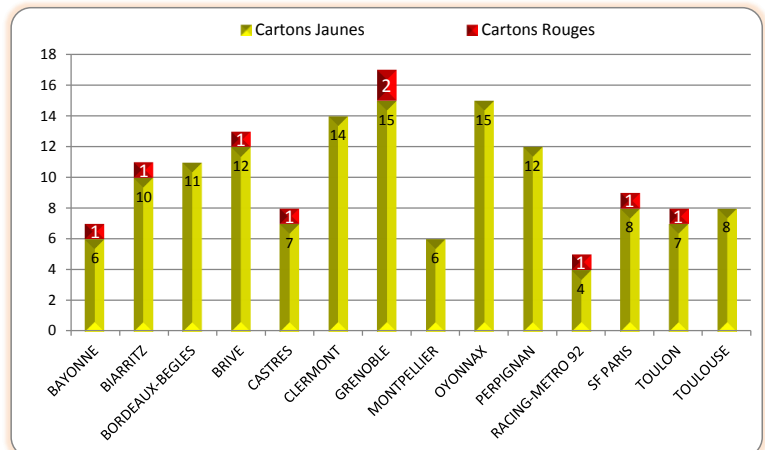

> Saison Régulière - Discipline

Cartons		Total	CJ	CR
1	RACING-METRO 92	5	4	1
2	MONTPELLIER	6	6	0
3	BAYONNE	7	6	1
4	TOULOUSE	8	8	0
-	TOULON	8	7	1
-	CASTRES	8	7	1
7	SF PARIS	9	8	1
8	BORDEAUX-BEGLES	11	11	0
-	BIARRITZ	11	10	1
10	PERPIGNAN	12	12	0
11	BRIVE	13	12	1
12	CLERMONT	14	14	0
13	OYONNAX	15	15	0
14	GRENOBLE	17	15	2