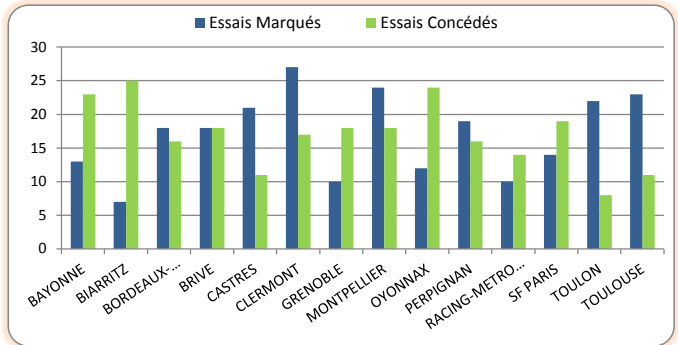

> Saison Régulière - Synthèse Points