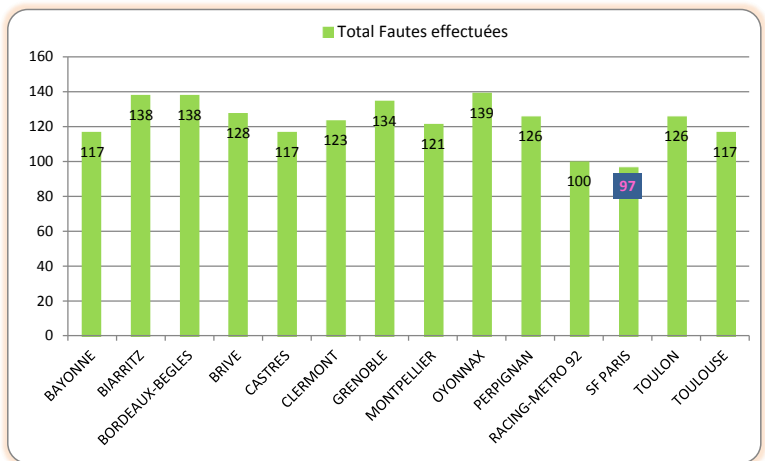

Fautes Effectuées (Pénalités concédées)			
	Total	Moy./Match	
1	SF PARIS	97	9,6
2	RACING-METRO 92	100	10
3	TOULOUSE	117	11,6
4	CASTRES	117	11,7
-	BAYONNE	117	11,7
6	MONTPELLIER	121	12,1
7	CLERMONT	123	12,3
8	TOULON	126	12,5
-	PERPIGNAN	126	12,5
10	BRIVE	128	12,7
11	GRENOBLE	134	13,4
12	BORDEAUX-BEGLES	138	13,8
-	BIARRITZ	138	13,8
14	OYONNAX	139	13,9