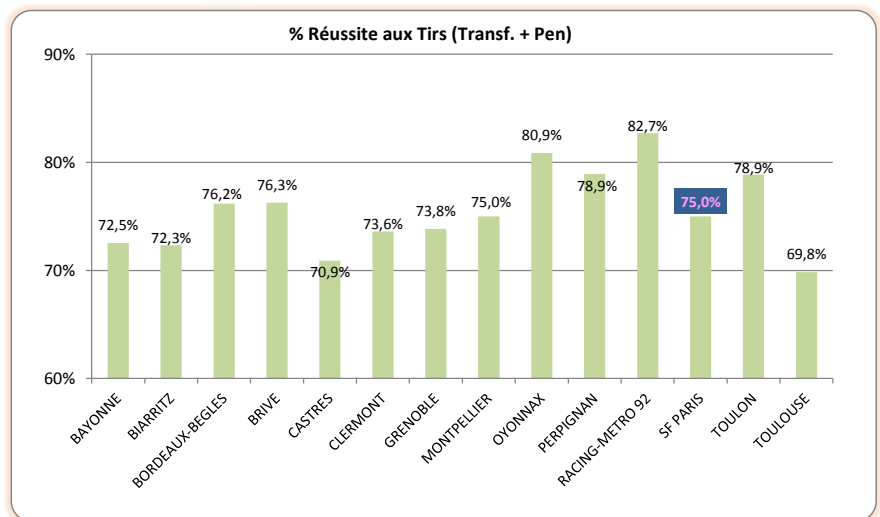

> Saison Régulière - Attaque

Points Marqués		
1	CLERMONT	275
2	MONTPELLIER	267
-	TOULON	267
4	TOULOUSE	228
5	BORDEAUX-BEGLES	226
-	PERPIGNAN	226
7	BRIVE	216
8	CASTRES	213
9	SF PARIS	196
10	GRENOBLE	184
11	RACING-METRO 92	176
12	OYONNAX	173
13	BAYONNE	168
14	BIARRITZ	134

Essais marqués		
1	CLERMONT	27
2	MONTPELLIER	24
3	TOULOUSE	23
4	TOULON	22
5	CASTRES	21
6	PERPIGNAN	19
7	BORDEAUX-BEGLES	18
-	BRIVE	18
9	SF PARIS	14
10	BAYONNE	13
11	OYONNAX	12
12	GRENOBLE	10
-	RACING-METRO 92	10
14	BIARRITZ	7

Pénalités Marquées		
1	TOULON	39
2	GRENOBLE	38
3	BORDEAUX-BEGLES	37
-	RACING-METRO 92	37
5	MONTPELLIER	33
6	PERPIGNAN	32
7	CLERMONT	31
8	BRIVE	30
-	SF PARIS	30
10	BAYONNE	29
11	BIARRITZ	28
-	OYONNAX	28
13	TOULOUSE	25
14	CASTRES	24

Drop Marqués		
1	SF PARIS	4
2	OYONNAX	3
-	PERPIGNAN	3
4	BRIVE	2
-	CASTRES	2
-	MONTPELLIER	2
-	TOULON	2
8	BIARRITZ	1
-	BORDEAUX-BEGLES	1
-	CLERMONT	1
-	RACING-METRO 92	1
12	BAYONNE	0
-	GRENOBLE	0
-	TOULOUSE	0

> Saison Régulière - Défense

Points Concédés		
1	TOULOUSE	161
2	CASTRES	172
3	TOULON	180
4	MONTPELLIER	187
5	SF PARIS	191
6	RACING-METRO 92	198
7	PERPIGNAN	209
8	CLERMONT	211
9	BRIVE	215
10	GRENOBLE	216
11	BORDEAUX-BEGLES	240
12	BAYONNE	252
13	OYONNAX	257
14	BIARRITZ	260

Essais Concédés		
1	TOULON	8
2	TOULOUSE	11
-	CASTRES	11
4	RACING-METRO 92	14
5	PERPIGNAN	16
-	BORDEAUX-BEGLES	16
7	CLERMONT	17
8	MONTPELLIER	18
-	GRENOBLE	18
-	BRIVE	18
11	SF PARIS	19
12	BAYONNE	23
13	OYONNAX	24
14	BIARRITZ	25

Pénalités Concédées*		
1	SF PARIS	22
2	MONTPELLIER	25
3	TOULOUSE	28
4	CASTRES	29
5	CLERMONT	30
-	BRIVE	30
7	RACING-METRO 92	31
-	BAYONNE	31
9	PERPIGNAN	32
-	BIARRITZ	32
11	OYONNAX	33
12	GRENOBLE	34
13	TOULON	38
14	BORDEAUX-BEGLES	46

* : converties en points