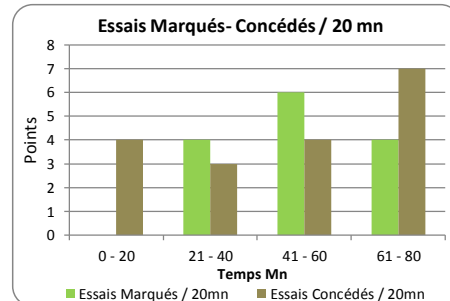

> Statistiques Equipe