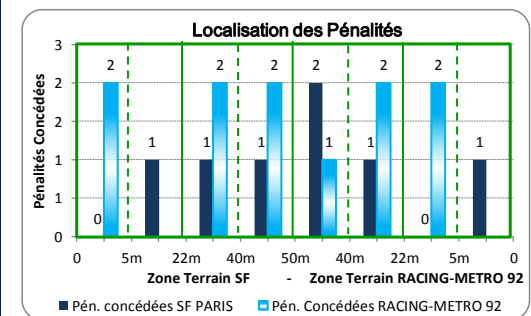

Joueurs	Nationalité	Compo Match	Tps jeu (mm)	Points Marqués	Essais	Transformations	Penalités	Drops	Echec aux Tirs	Cartons	Fautes	Ballons Gagnés en Touche
R. BONFILS	FRA		-									
A. DE MALMANCHE	NZE	16	36									
L. SEMPERE	FRA	2	44									
M. VAN VUUREN	AFS		-									
D. ATTOUB	FRA	17	18									
D. KUBRIASHVILI	GEO		-									
S. TAULAFO	SAM	23	18									
R. SLIMANI	FRA	3	62									1
B. CHABERT	FRA		-									
R. FROU	FRA		-									
Z. ZHVANIA	GEO		-									
H. VAN DER MERWE	AFS	1	62									
A. FLANQUART	FRA	4	69									
G. GUILLEMAIN	ARG		-									
S. LAVALLA	USA	7	80								1	2
G. MOSTERT	AFS	18	11									
P. PAPE	FRA	5	70						1		1	2
A. VAN ZYL	AFS		-									
C. WEGNER	AFS		-									
A. BURBAN	FRA	6	71									1
O. MISSOUP	FRA		-									
S. NICOLAS	FRA		B	-								
P. RABADAN	FRA	19	9									1
N. GARRAULT	FRA		-									
D. LYONS	AUS		-									
S. PARISSSE	ITA	8	80									2
J. DUPUY	FRA	9	57	9			3		1			
J. FILLOL	FRA	20	23									
R. KINGI	AUS		B	-								
M. STEYN	AFS	21	25	3			1					
P. LYDON	IRL		-									
V. MALLET	FRA		-									
J. PLISSON	FRA	10	55									
M. BOSMAN	AFS	22	39									
D. COCAGI	FID		-									
J. DANTY	FRA	12	80									
G. DOUMAYROU	FRA	13	80									
M. RODRIGUEZ	ARG		-									
P. WILLIAMS	SAM		-									
J. ARIAS	FRA	11	80									1
D. IOANE	AUS		I	-								
J. SINZELLE	FRA		B	-								
W. VUIDRAVUWALU	FID	14	41									
H. BONNEVAL	FRA	15	70						1		1	
D. CAMARA	FRA		-									
J. PORICAL	FRA		-									
ESSAI PENALITE												
XXX											1	
TOTAL				12	0	0	4	0	1	2	7	7

x N° Titulaire

x N° Remplacant

S Suspendu

B Blessé

I Indisponible cause sélection nationale