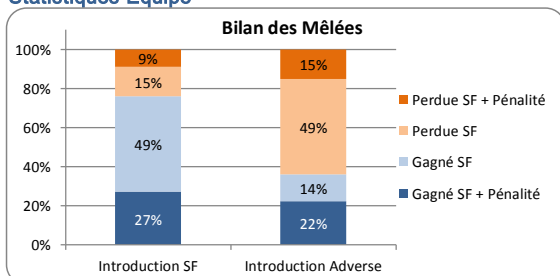

> Statistiques Equipe