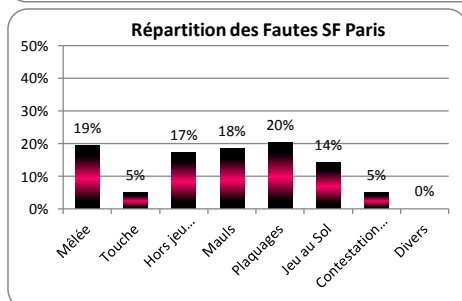

> Statistiques Equipe