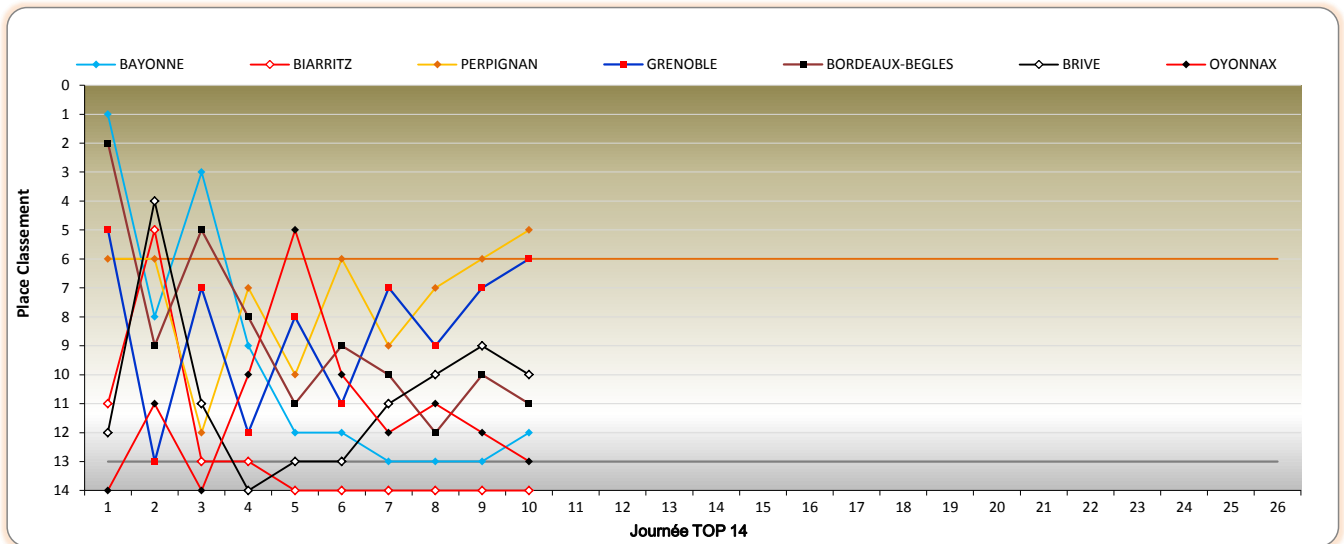

Défaites Domicile / Victoires Extérieur : 12,9%

TOP 14 - SAISON 2013-2014 - EVOLUTION CLASSEMENT

10 eme Journée

> Places 1 - 7

> Places 8 - 14

TOP 14 - SAISON 2013-2014 - SYNTHESE RESULTATS

10 eme Journée

	BAYONNE	BIARRITZ	BORDEAUX-BEGLES	BRIVE	CASTRES	CLERMONT	GRENOBLE	MONTPELLIER	OYONNAX	PERPIGNAN	RACING-METRO 92	SF PARIS	TOULON	TOULOUSE
BAYONNE	-	27-19	-	-	-	-	-	24-19	39-11	31-20	16-19	-	-	-
BIARRITZ	-	-	-	-	-	18-22	21-27	19-12	-	12-16	-	-	13-24	-
BORDEAUX-BEGLES	34-6	-	-	-	21-20	-	-	29-36	35-10	-	-	-	-	31-25
BRIVE	17-10	-	25-12	-	34-0	-	-	-	-	31-6	-	-	-	-
CASTRES	-	39-0	-	-	-	-	34-6	-	-	-	19-15	38-10	22-15	-
CLERMONT	55-0	-	40-11	36-29	-	-	27-13	-	-	-	-	-	-	38-19
GRENOBLE	-	-	21-14	12-12	-	-	-	-	23-10	-	-	19-16	28-26	-
MONTPELLIER	-	-	-	33-24	-	43-3	-	-	50-20	-	-	-	22-22	25-0
OYONNAX	-	24-22	-	-	19-9	30-19	-	-	-	-	-	15-16	25-22	-
PERPIGNAN	-	-	31-20	-	26-23	-	36-13	28-16	-	-	-	27-28	-	20-16
RACING-METRO 92	-	-	26-19	19-14	-	-	20-22	-	22-9	19-16	-	16-12	-	-
SF PARIS	-	38-3	-	25-18	-	23-16	-	18-11	-	-	-	-	-	-
TOULON	18-12	-	-	62-12	-	25-19	-	-	-	-	41-14	-	-	-
TOULOUSE	40-3	31-7	-	-	26-9	-	-	-	-	-	30-6	28-10	13-12	-