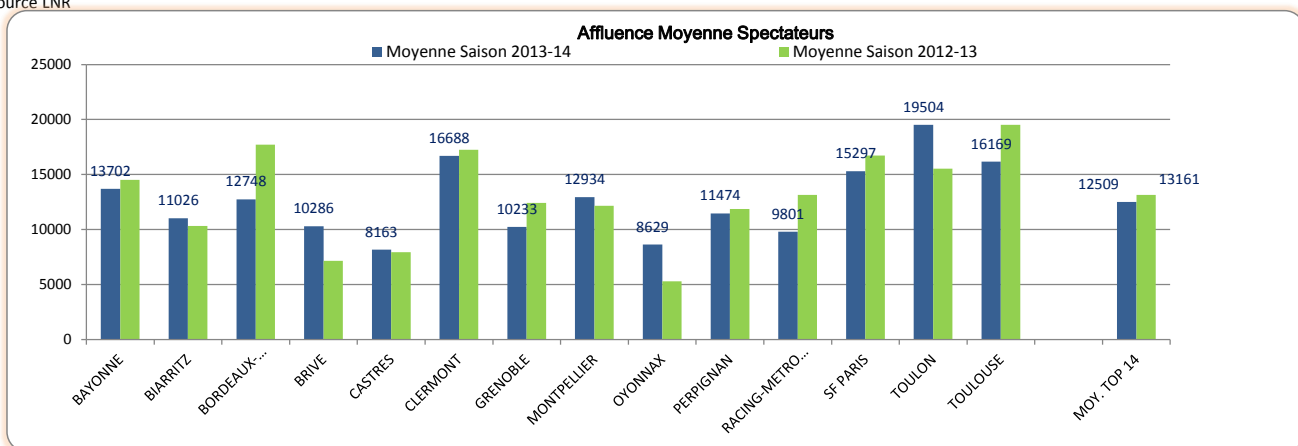

* Pénalités + Transformations

> Saison régulière - Affluence*

	Spect.	Journée	Match
1	33 996	J9	TOULON - CLERMONT
2	25 673	J10	RACING-METRO 92 - SF PARIS
3	23 340	J1	BORDEAUX-BEGLES - TOULOUSE
4	19 188	J3	SF PARIS - BIARRITZ
5	18 838	J10	TOULOUSE - TOULON
6	17 707	J10	CLERMONT - BRIVE
7	17 656	J3	CLERMONT - TOULOUSE
8	17 264	J4	CLERMONT - BAYONNE
9	17 067	J3	BORDEAUX-BEGLES - CASTRES
10	16 933	J8	BAYONNE - BIARRITZ
11	16 529	J2	TOULOUSE - BAYONNE
12	16 440	J3	GRENOBLE - TOULON
13	16 430	J7	TOULOUSE - CASTRES
14	16 130	J9	TOULOUSE - SF PARIS

	Equipes	Moyenne	Total	Var n-1
1	TOULON	19503	78015	+26%
2	CLERMONT	16687	83438	-3%
3	TOULOUSE	16168	97011	-17%
4	SF PARIS	15296	61187	-8%
5	BAYONNE	13701	68508	-6%
6	MONTPELLIER	12934	64670	+6%
7	BORDEAUX-BEGLES	12748	63741	-28%
8	PERPIGNAN	11473	68843	-3%
9	BIARRITZ	11025	55129	+7%
10	BRIVE	10286	41144	+43%
11	GRENOBLE	10233	51166	-18%
12	RACING-METRO 92	9800	58803	-25%
13	OYONNAX	8629	43147	+63%
14	CASTRES	8162	40814	+3%

*: Source LNR