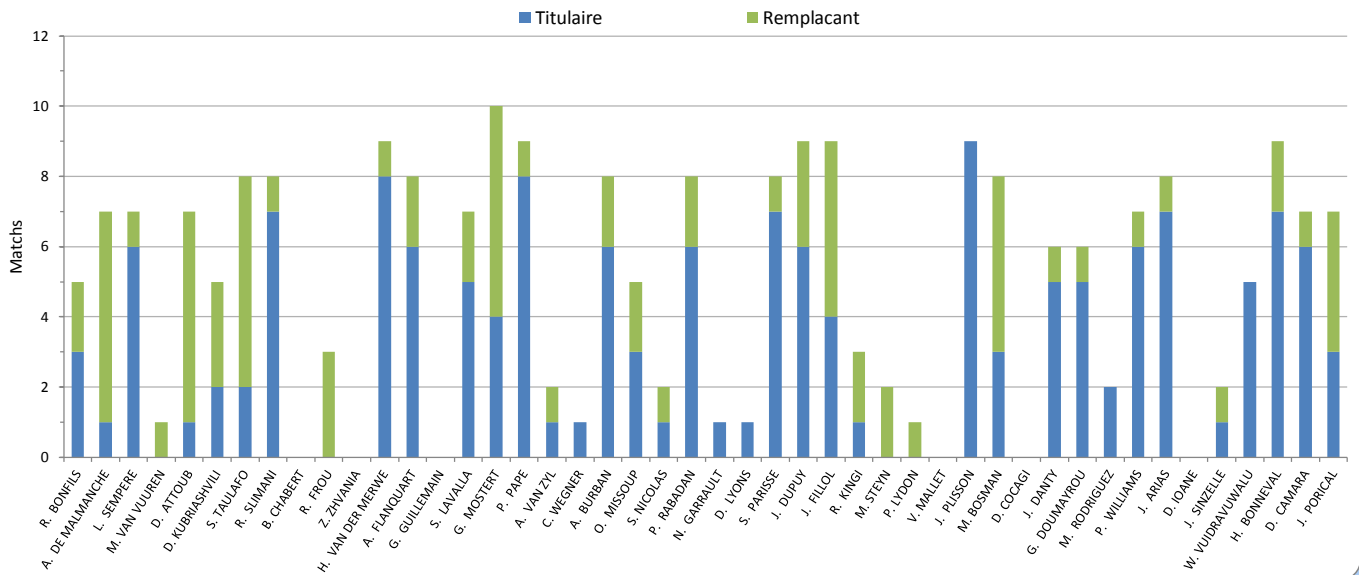

Feuille de Match / Joueur