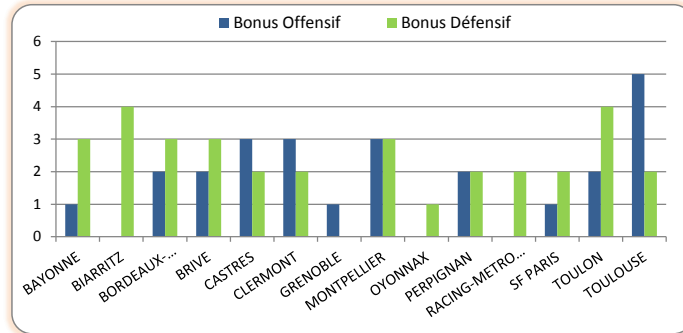

> Saison Régulière - Synthèse Points