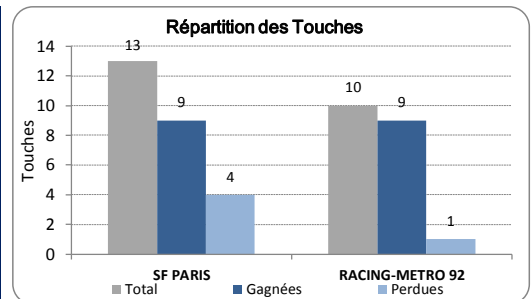

Joueurs	Nationalité	Compo Match	Tps jeu (mm)	Points Marqués	Essais	Transformations	Penalités	Drops	Echec aux Tirs	Cartons	Fautes	Ballons Gagnés en Touche
R. BONFILS	FRA		-									
A. DE MALMANCHE	NZE	16	36									
L. SEMPERE	FRA	2	44									
M. VAN VUUREN	AFS		-									
D. ATTOUB	FRA	17	18									
D. KUBRIASHVILI	GEO		-									
S. TAULAFO	SAM	23	18									
R. SLIMANI	FRA	3	62									1
B. CHABERT	FRA		-									
R. FROU	FRA		-									
Z. ZHVANIA	GEO		-									
H. VAN DER MERWE	AFS	1	62									
A. FLANQUART	FRA	4	69									
G. GUILLEMAIN	ARG		-									
S. LAVALLA	USA	7	80								1	2
G. MOSTERT	AFS	18	11									
P. PAPE	FRA	5	70						1		1	2
A. VAN ZYL	AFS		-									
C. WEGNER	AFS		-									
A. BURBAN	FRA	6	71									1
O. MISSOUP	FRA		-									
S. NICOLAS	FRA		B	-								
P. RABADAN	FRA	19	9									1
N. GARRAULT	FRA		-									
D. LYONS	AUS		-									
S. PARISSSE	ITA	8	80									2
J. DUPUY	FRA	9	57	9			3		1			
J. FILLOL	FRA	20	23									
R. KINGI	AUS		B	-								
M. STEYN	AFS	21	25	3			1					
P. LYDON	IRL		-									
V. MALLET	FRA		-									
J. PLISSON	FRA	10	55									
M. BOSMAN	AFS	22	39									
D. COCAGI	FID		-									
J. DANTY	FRA	12	80									
G. DOUMAYROU	FRA	13	80									
M. RODRIGUEZ	ARG		-									
P. WILLIAMS	SAM		-									
J. ARIAS	FRA	11	80									1
D. IOANE	AUS		I	-								
J. SINZELLE	FRA		B	-								
W. VUIDRAVUWALU	FID	14	41									
H. BONNEVAL	FRA	15	70						1		1	
D. CAMARA	FRA		-									
J. PORICAL	FRA		-									
ESSAI PENALITE												
XXX											1	
TOTAL				12	0	0	4	0	1	2	7	7

x N° Titulaire

x N° Remplacant

S Suspendu

B Blessé

I Indisponible cause sélection nationale