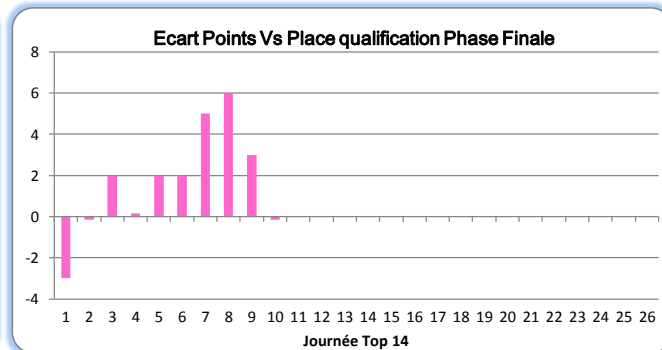

Journées	Match	Date	Stade	Affluence	ATTAQUE					DEFENSE					DISCIPLINE		MELEES				TOUCHES								
					Bonus Off.	PTS	Essais	Penalités	% Réus.	Drop	Bonus Déf.	PTS	Essais	Penalités	Drop	Cartons		Intro SF		Intro ADV		Pénalisés SF		Pénalisés ADV		Lancer SF		Lancer ADV	
																Jaune	Rouge	Total	Perdu SF	Total	Perdu ADV	Total	Perdu SF	Total	Perdu ADV	Total	Perdu SF	Total	Perdu ADV
1	GRENOBLE 19 16 SF PARIS	17 Août 2013	-	-	0	16	1	3	67	0	1	19	1	4	0	0	0	12	9	3	12	4	4	3	14	5	13	5	
2	PERPIGNAN 27 28 SF PARIS	24 Août 2013	-	-	0	28	1	4	100	3	0	27	3	2	0	2	0	9	6	1	10	5	2	5	15	2	9	2	
3	SF PARIS 38 3 BIARRITZ	31 Août 2013	Jean-Bouin	19 188	1	38	4	3	75	1	0	3	0	1	0	0	0	7	8	1	7	3	2	6	14	1	13	2	
4	CASTRES 38 10 SF PARIS	4 Sept. 2013	-	-	0	10	1	1	100	0	0	38	6	0	0	1	0	12	6	0	9	0	1	2	6	0	17	1	
5	SF PARIS 23 16 CLERMONT	8 Sept. 2013	Jean-Bouin	15 535	0	23	2	3	100	0	0	16	1	3	0	2	1	12	8	2	7	2	2	3	14	4	9	0	
6	SF PARIS 25 18 BRIVE	14 Sept. 2013	Jean-Bouin	11 173	0	25	1	6	70	0	0	18	2	2	0	1	0	10	5	1	8	4	1	4	14	2	12	1	
7	OYONNAX 15 16 SF PARIS	21 Sept. 2013	-	-	0	16	1	3	80	0	0	15	0	5	0	0	0	11	13	4	1	1	2	3	14	0	16	4	
8	SF PARIS 18 11 MONTPELLIER	28 Sept. 2013	Jean-Bouin	15 291	0	18	2	2	50	0	0	11	1	2	0	0	0	8	8	3	6	3	2	4	10	1	10	2	
9	TOULOUSE 28 10 SF PARIS	5 Oct. 2013	-	-	0	10	1	1	50	0	0	28	4	0	0	0	0	10	11	2	6	3	2	5	19	8	12	3	
10	RACING-METRO 92 16 12 SF PARIS	26 Oct. 2013	-	-	0	12	0	4	80	0	1	16	1	3	0	2	0	7	14	4	6	1	1	5	13	4	10	1	
11	SF PARIS - - BAYONNE	2 Nov. 2013	Jean-Bouin	-	-	-	-	-	-	-	-	-	-	-	-	-	-	-	-	-	-	-	-	-	-	-	-	-	
12	BORDEAUX-BEGLES - - SF PARIS	23 Nov. 2013	-	-	-	-	-	-	-	-	-	-	-	-	-	-	-	-	-	-	-	-	-	-	-	-	-	-	
13	SF PARIS - - TOULON	30 Nov. 2013	Jean-Bouin	-	-	-	-	-	-	-	-	-	-	-	-	-	-	-	-	-	-	-	-	-	-	-	-	-	
14	SF PARIS - - GRENOBLE	21 Dec. 2013	Jean-Bouin	-	-	-	-	-	-	-	-	-	-	-	-	-	-	-	-	-	-	-	-	-	-	-	-	-	
15	SF PARIS - - PERPIGNAN	29 Dec. 2013	Jean-Bouin	-	-	-	-	-	-	-	-	-	-	-	-	-	-	-	-	-	-	-	-	-	-	-	-	-	
16	BIARRITZ - - SF PARIS	4 Jan. 2014	-	-	-	-	-	-	-	-	-	-	-	-	-	-	-	-	-	-	-	-	-	-	-	-	-	-	
17	SF PARIS - - CASTRES	25 Jan. 2014	Jean-Bouin	-	-	-	-	-	-	-	-	-	-	-	-	-	-	-	-	-	-	-	-	-	-	-	-	-	
18	CLERMONT - - SF PARIS	8 Fev. 2014	-	-	-	-	-	-	-	-	-	-	-	-	-	-	-	-	-	-	-	-	-	-	-	-	-	-	
19	BRIVE - - SF PARIS	15 Fev. 2014	-	-	-	-	-	-	-	-	-	-	-	-	-	-	-	-	-	-	-	-	-	-	-	-	-	-	
20	SF PARIS - - OYONNAX	22 Fev. 2014	Jean-Bouin	-	-	-	-	-	-	-	-	-	-	-	-	-	-	-	-	-	-	-	-	-	-	-	-	-	
21	MONTPELLIER - - SF PARIS	1 mars 2014	-	-	-	-	-	-	-	-	-	-	-	-	-	-	-	-	-	-	-	-	-	-	-	-	-	-	
22	SF PARIS - - TOULOUSE	22 mars 2014	Stade de France	-	-	-	-	-	-	-	-	-	-	-	-	-	-	-	-	-	-	-	-	-	-	-	-	-	
23	SF PARIS - - RACING-METRO 92	29 mars 2014	Jean-Bouin	-	-	-	-	-	-	-	-	-	-	-	-	-	-	-	-	-	-	-	-	-	-	-	-	-	
24	BAYONNE - - SF PARIS	12 avril 2014	-	-	-	-	-	-	-	-	-	-	-	-	-	-	-	-	-	-	-	-	-	-	-	-	-	-	
25	SF PARIS - - BORDEAUX-BEGLES	19 avril 2014	Jean-Bouin	-	-	-	-	-	-	-	-	-	-	-	-	-	-	-	-	-	-	-	-	-	-	-	-	-	
26	TOULON - - SF PARIS	3 Mai 2014	-	-	-	-	-	-	-	-	-	-	-	-	-	-	-	-	-	-	-	-	-	-	-	-	-	-	
TOTAL 2013-14				61 187	1	196	14	30		4	2	191	19	22	0	8	1	98	88	21	72	26	19	40	133	27	121	21	
Moy. Match				15 297	0,1	20	1,4	3,0	75,0	0,4	0,2	19	1,9	2,2	0,0	0,8	0	10	8,8	2,1	7,2	2,6	1,9	4,0	13,3	2,7	12,1	2,1	
TOTAL 2012-13				217 302	2	578	42	97		7	2	691	60	88	9	18	1	288	222	40	197	38	53	80	278	55	303	61	
Moy. Match				16 716	0,08	22	1,6	3,7	72,3	0,3	0,08	27	2,3	3,4	0,3	0,7	0,0	11,1	8,9	1,6	7,9	1,5	2,1	3,2	11,1	2,2	12,1	2,4