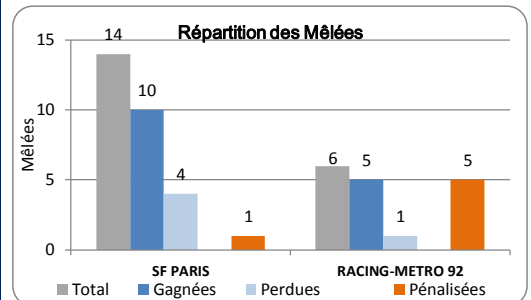

Joueurs	Nationalité	Compo Match	Tps jeu (mm)	Points Marqués	Essais	Transformations	Penalités	Drops	Echec aux Tirs	Cartons	Fautes	Ballons Gagnés en Touche
R. BONFILS	FRA		-									
A. DE MALMANCHE	NZE	16	36									
L. SEMPERE	FRA	2	44									
M. VAN VUUREN	AFS		-									
D. ATTOUB	FRA	17	18									
D. KUBRIASHVILI	GEO		-									
S. TAULAFO	SAM	23	18									
R. SLIMANI	FRA	3	62									1
B. CHABERT	FRA		-									
R. FROU	FRA		-									
Z. ZHVANIA	GEO		-									
H. VAN DER MERWE	AFS	1	62									
A. FLANQUART	FRA	4	69									
G. GUILLEMAIN	ARG		-									
S. LAVALLA	USA	7	80								1	2
G. MOSTERT	AFS	18	11									
P. PAPE	FRA	5	70						1		1	2
A. VAN ZYL	AFS		-									
C. WEGNER	AFS		-									
A. BURBAN	FRA	6	71									1
O. MISSOUP	FRA		-									
S. NICOLAS	FRA		B	-								
P. RABADAN	FRA	19	9									1
N. GARRAULT	FRA		-									
D. LYONS	AUS		-									
S. PARISSSE	ITA	8	80									2
J. DUPUY	FRA	9	57	9			3		1			
J. FILLOL	FRA	20	23									
R. KINGI	AUS		B	-								
M. STEYN	AFS	21	25	3			1					
P. LYDON	IRL		-									
V. MALLET	FRA		-									
J. PLISSON	FRA	10	55									
M. BOSMAN	AFS	22	39									
D. COCAGI	FID		-									
J. DANTY	FRA	12	80									
G. DOUMAYROU	FRA	13	80									
M. RODRIGUEZ	ARG		-									
P. WILLIAMS	SAM		-									
J. ARIAS	FRA	11	80									1
D. IOANE	AUS		I	-								
J. SINZELLE	FRA		B	-								
W. VUIDRAVUWALU	FID	14	41									
H. BONNEVAL	FRA	15	70						1		1	
D. CAMARA	FRA		-									
J. PORICAL	FRA		-									
ESSAI PENALITE												
XXX											1	
TOTAL				12	0	0	4	0	1	2	7	7

x N° Titulaire

x N° Remplacant

S Suspendu

B Blessé

I Indisponible cause sélection nationale