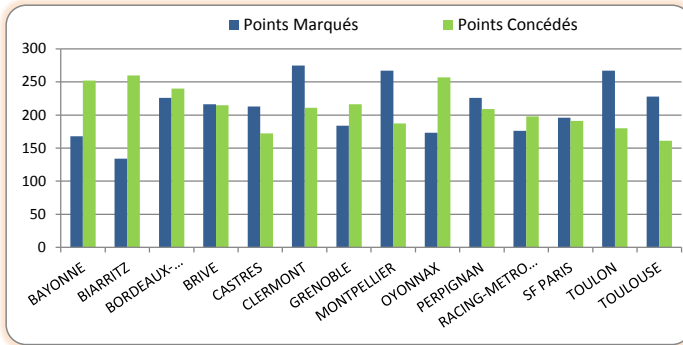

> Saison Régulière - Synthèse Points