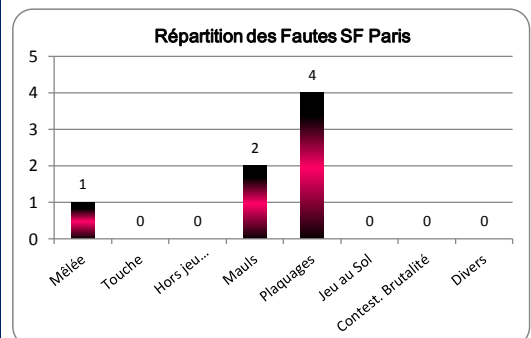

Joueurs	Nationalité	Compo Match	Tps jeu (mm)	Points Marqués	Essais	Transformations	Penalités	Drops	Echec aux Tirs	Cartons	Fautes	Ballons Gagnés en Touche
R. BONFILS	FRA		-									
A. DE MALMANCHE	NZE	16	36									
L. SEMPERE	FRA	2	44									
M. VAN VUUREN	AFS		-									
D. ATTOUB	FRA	17	18									
D. KUBRIASHVILI	GEO		-									
S. TAULAFO	SAM	23	18									
R. SLIMANI	FRA	3	62									1
B. CHABERT	FRA		-									
R. FROU	FRA		-									
Z. ZHVANIA	GEO		-									
H. VAN DER MERWE	AFS	1	62									
A. FLANQUART	FRA	4	69									
G. GUILLEMAIN	ARG		-									
S. LAVALLA	USA	7	80								1	2
G. MOSTERT	AFS	18	11									
P. PAPE	FRA	5	70						1		1	2
A. VAN ZYL	AFS		-									
C. WEGNER	AFS		-									
A. BURBAN	FRA	6	71									1
O. MISSOUP	FRA		-									
S. NICOLAS	FRA		B	-								
P. RABADAN	FRA	19	9									1
N. GARRAULT	FRA		-									
D. LYONS	AUS		-									
S. PARISSSE	ITA	8	80									2
J. DUPUY	FRA	9	57	9			3		1			
J. FILLOL	FRA	20	23									
R. KINGI	AUS		B	-								
M. STEYN	AFS	21	25	3			1					
P. LYDON	IRL		-									
V. MALLET	FRA		-									
J. PLISSON	FRA	10	55									
M. BOSMAN	AFS	22	39									
D. COCAGI	FID		-									
J. DANTY	FRA	12	80									
G. DOUMAYROU	FRA	13	80									
M. RODRIGUEZ	ARG		-									
P. WILLIAMS	SAM		-									
J. ARIAS	FRA	11	80									1
D. IOANE	AUS		I	-								
J. SINZELLE	FRA		B	-								
W. VUIDRAVUWALU	FID	14	41									
H. BONNEVAL	FRA	15	70						1		1	
D. CAMARA	FRA		-									
J. PORICAL	FRA		-									
ESSAI PENALITE												
XXX											1	
TOTAL				12	0	0	4	0	1	2	7	7

x N° Titulaire

x N° Remplacant

S Suspendu

B Blessé

I Indisponible cause sélection nationale