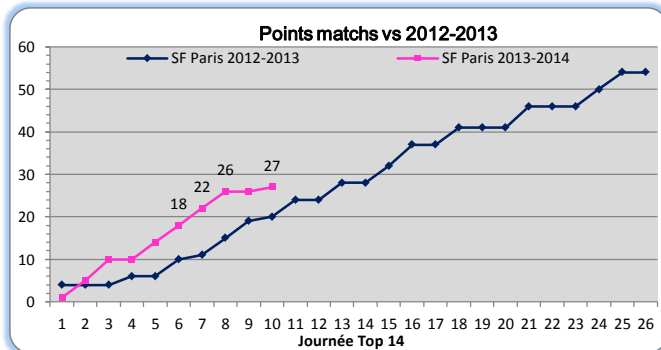

Journées	Match	Date	Stade	Affluence	ATTAQUE					DEFENSE					DISCIPLINE		MELEES				TOUCHES								
					Bonus Off.	PTS	Essais	Penalités	% Réus.	Drop	Bonus Déf.	PTS	Essais	Penalités	Drop	Cartons		Intro SF		Intro ADV		Pénalisés SF		Pénalisés ADV		Lancer SF		Lancer ADV	
																Jaune	Rouge	Total	Perdu SF	Total	Perdu ADV	Total	Perdu SF	Total	Perdu ADV	Total	Perdu SF	Total	Perdu ADV
1	GRENOBLE 19 16 SF PARIS	17 Août 2013	-	-	0	16	1	3	67	0	1	19	1	4	0	0	0	12	9	3	12	4	4	3	14	5	13	5	
2	PERPIGNAN 27 28 SF PARIS	24 Août 2013	-	-	0	28	1	4	100	3	0	27	3	2	0	2	0	9	6	1	10	5	2	5	15	2	9	2	
3	SF PARIS 38 3 BIARRITZ	31 Août 2013	Jean-Bouin	19 188	1	38	4	3	75	1	0	3	0	1	0	0	0	7	8	1	7	3	2	6	14	1	13	2	
4	CASTRES 38 10 SF PARIS	4 Sept. 2013	-	-	0	10	1	1	100	0	0	38	6	0	0	1	0	12	6	0	9	0	1	2	6	0	17	1	
5	SF PARIS 23 16 CLERMONT	8 Sept. 2013	Jean-Bouin	15 535	0	23	2	3	100	0	0	16	1	3	0	2	1	12	8	2	7	2	2	3	14	4	9	0	
6	SF PARIS 25 18 BRIVE	14 Sept. 2013	Jean-Bouin	11 173	0	25	1	6	70	0	0	18	2	2	0	1	0	10	5	1	8	4	1	4	14	2	12	1	
7	OYONNAX 15 16 SF PARIS	21 Sept. 2013	-	-	0	16	1	3	80	0	0	15	0	5	0	0	0	11	13	4	1	1	2	3	14	0	16	4	
8	SF PARIS 18 11 MONTPELLIER	28 Sept. 2013	Jean-Bouin	15 291	0	18	2	2	50	0	0	11	1	2	0	0	0	8	8	3	6	3	2	4	10	1	10	2	
9	TOULOUSE 28 10 SF PARIS	5 Oct. 2013	-	-	0	10	1	1	50	0	0	28	4	0	0	0	0	10	11	2	6	3	2	5	19	8	12	3	
10	RACING-METRO 92 16 12 SF PARIS	26 Oct. 2013	-	-	0	12	0	4	80	0	1	16	1	3	0	2	0	7	14	4	6	1	1	5	13	4	10	1	
11	SF PARIS - - BAYONNE	2 Nov. 2013	Jean-Bouin	-	-	-	-	-	-	-	-	-	-	-	-	-	-	-	-	-	-	-	-	-	-	-	-	-	
12	BORDEAUX-BEGLES - - SF PARIS	23 Nov. 2013	-	-	-	-	-	-	-	-	-	-	-	-	-	-	-	-	-	-	-	-	-	-	-	-	-	-	
13	SF PARIS - - TOULON	30 Nov. 2013	Jean-Bouin	-	-	-	-	-	-	-	-	-	-	-	-	-	-	-	-	-	-	-	-	-	-	-	-	-	
14	SF PARIS - - GRENOBLE	21 Dec. 2013	Jean-Bouin	-	-	-	-	-	-	-	-	-	-	-	-	-	-	-	-	-	-	-	-	-	-	-	-	-	
15	SF PARIS - - PERPIGNAN	29 Dec. 2013	Jean-Bouin	-	-	-	-	-	-	-	-	-	-	-	-	-	-	-	-	-	-	-	-	-	-	-	-	-	
16	BIARRITZ - - SF PARIS	4 Jan. 2014	-	-	-	-	-	-	-	-	-	-	-	-	-	-	-	-	-	-	-	-	-	-	-	-	-	-	
17	SF PARIS - - CASTRES	25 Jan. 2014	Jean-Bouin	-	-	-	-	-	-	-	-	-	-	-	-	-	-	-	-	-	-	-	-	-	-	-	-	-	
18	CLERMONT - - SF PARIS	8 Fev. 2014	-	-	-	-	-	-	-	-	-	-	-	-	-	-	-	-	-	-	-	-	-	-	-	-	-	-	
19	BRIVE - - SF PARIS	15 Fev. 2014	-	-	-	-	-	-	-	-	-	-	-	-	-	-	-	-	-	-	-	-	-	-	-	-	-	-	
20	SF PARIS - - OYONNAX	22 Fev. 2014	Jean-Bouin	-	-	-	-	-	-	-	-	-	-	-	-	-	-	-	-	-	-	-	-	-	-	-	-	-	
21	MONTPELLIER - - SF PARIS	1 mars 2014	-	-	-	-	-	-	-	-	-	-	-	-	-	-	-	-	-	-	-	-	-	-	-	-	-	-	
22	SF PARIS - - TOULOUSE	22 mars 2014	Stade de France	-	-	-	-	-	-	-	-	-	-	-	-	-	-	-	-	-	-	-	-	-	-	-	-	-	
23	SF PARIS - - RACING-METRO 92	29 mars 2014	Jean-Bouin	-	-	-	-	-	-	-	-	-	-	-	-	-	-	-	-	-	-	-	-	-	-	-	-	-	
24	BAYONNE - - SF PARIS	12 avril 2014	-	-	-	-	-	-	-	-	-	-	-	-	-	-	-	-	-	-	-	-	-	-	-	-	-	-	
25	SF PARIS - - BORDEAUX-BEGLES	19 avril 2014	Jean-Bouin	-	-	-	-	-	-	-	-	-	-	-	-	-	-	-	-	-	-	-	-	-	-	-	-	-	
26	TOULON - - SF PARIS	3 Mai 2014	-	-	-	-	-	-	-	-	-	-	-	-	-	-	-	-	-	-	-	-	-	-	-	-	-	-	
TOTAL 2013-14				61 187	1	196	14	30		4	2	191	19	22	0	8	1	98	88	21	72	26	19	40	133	27	121	21	
Moy. Match				15 297	0,1	20	1,4	3,0	75,0	0,4	0,2	19	1,9	2,2	0,0	0,8	0	10	8,8	2,1	7,2	2,6	1,9	4,0	13,3	2,7	12,1	2,1	
TOTAL 2012-13				217 302	2	578	42	97		7	2	691	60	88	9	18	1	288	222	40	197	38	53	80	278	55	303	61	
Moy. Match				16 716	0,08	22	1,6	3,7	72,3	0,3	0,08	27	2,3	3,4	0,3	0,7	0,0	11,1	8,9	1,6	7,9	1,5	2,1	3,2	11,1	2,2	12,1	2,4