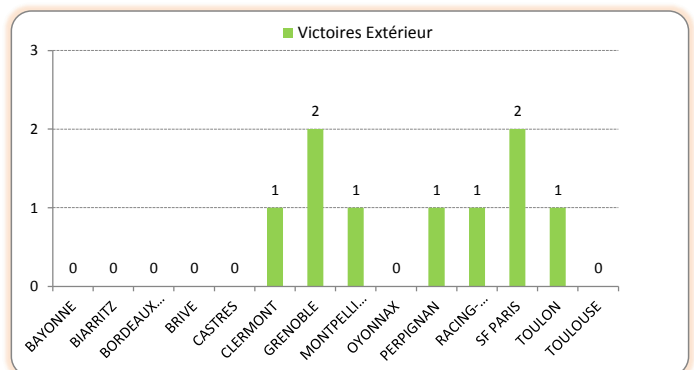

Equipe	Points	Matches	G	N	P	BO	BD	+	-	Dif.
1	TOULOUSE	31	10	6	0	4	5	2	228	161	67
2	CLERMONT	29	10	6	0	4	3	2	275	211	64
3	TOULON	28	10	5	1	4	2	4	267	180	87
4	MONTPELLIER	28	10	5	1	4	3	3	267	187	80
5	PERPIGNAN	28	10	6	0	4	2	2	226	209	17
6	GRENOBLE	27	10	6	1	3	1	0	184	216	-32
7	SF PARIS	27	10	6	0	4	1	2	196	191	5
8	RACING-METRO 92	26	10	6	0	4	0	2	176	198	-22
9	CASTRES	25	10	5	0	5	3	2	213	172	41
10	BRIVE	23	10	4	1	5	2	3	216	215	1
11	BORDEAUX-BEGLES	21	10	4	0	6	2	3	226	240	-14
12	BAYONNE	20	10	4	0	6	1	3	168	252	-84
13	OYONNAX	17	10	4	0	6	0	1	173	257	-84
14	BIARRITZ	8	10	1	0	9	0	4	134	260	-126

Qualification 1/2 Finale

Qualification Barrages

Descente en PRO D2

> Classement Domicile

Equipe	Pts	Mat	G	N	P	+	-
1 TOULOUSE	29	6	6	0	0	168	47
2 CLERMONT	23	5	5	0	0	196	72
3 CASTRES	23	5	5	0	0	152	46
4 PERPIGNAN	23	6	5	0	1	168	116
5 MONTPELLIER	21	5	4	1	0	173	69
6 RACING-METRO 92	21	6	5	0	1	122	92
7 BORDEAUX-BEGLES	19	5	4	0	1	150	97
8 TOULON	18	4	4	0	0	146	57
9 BRIVE	18	4	4	0	0	107	28
10 BAYONNE	18	5	4	0	1	137	88
11 GRENOBLE	18	5	4	1	0	103	78
12 SF PARIS	17	4	4	0	0	104	48
13 OYONNAX	17	5	4	0	1	113	88
14 BIARRITZ	7	5	1	0	4	83	101

> Classement Extérieur

Equipe	Pts	Mat	G	N	P	+	-
1 TOULON	10	6	1	1	4	121	123
2 SF PARIS	10	6	2	0	4	92	143
3 GRENOBLE	9	5	2	0	3	81	138
4 MONTPELLIER	7	5	1	0	4	94	118
5 CLERMONT	6	5	1	0	4	79	139
6 PERPIGNAN	5	4	1	0	3	58	93
7 RACING-METRO 92	5	4	1	0	3	54	106
8 BRIVE	5	6	0	1	5	109	187
9 TOULOUSE	2	4	0	0	4	60	114
10 CASTRES	2	5	0	0	5	61	126
11 BORDEAUX-BEGLES	2	5	0	0	5	76	143
12 BAYONNE	2	5	0	0	5	31	164
13 BIARRITZ	1	5	0	0	5	51	159
14 OYONNAX	0	5	0	0	5	60	169

Défaites Domicile / Victoires Extérieur : 12,9%