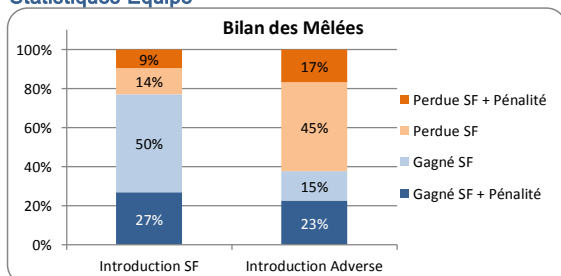

> Statistiques Equipe