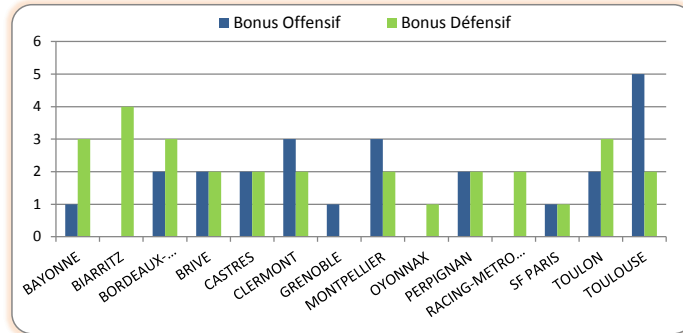

> Saison Régulière - Synthèse Points