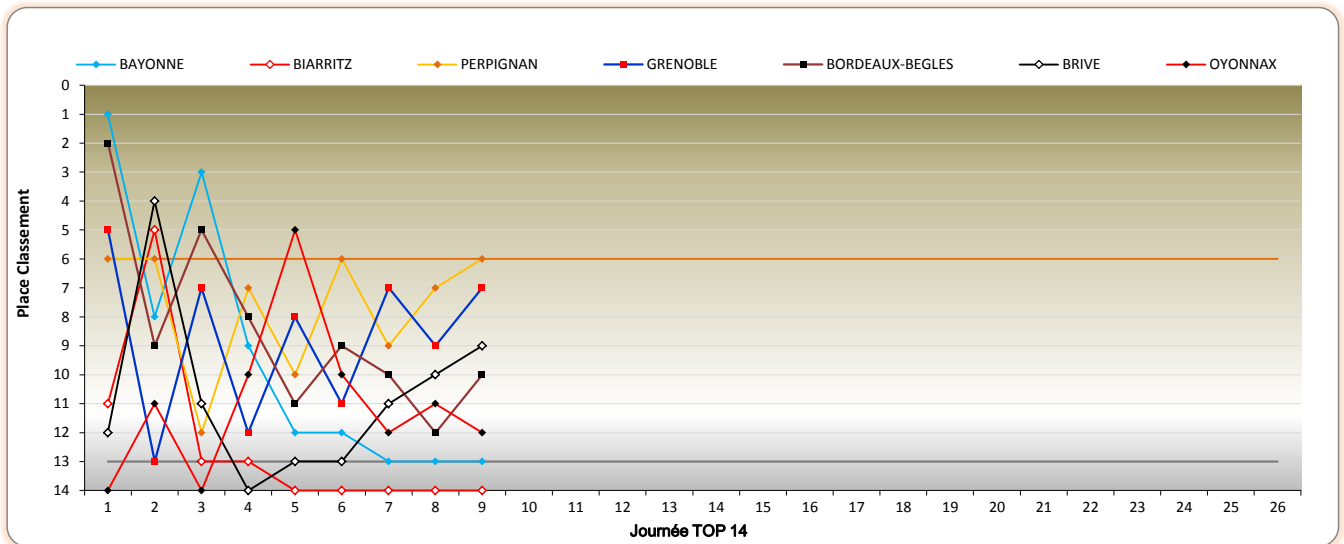

Défaites Domicile / Victoires Extérieur : 14,3%

TOP 14 - SAISON 2013-2014 - EVOLUTION CLASSEMENT

9 eme Journée

> Places 1 - 7

> Places 8 - 14

TOP 14 - SAISON 2013-2014 - SYNTHESE RESULTATS

9 eme Journée

	BAYONNE	BIARRITZ	BORDEAUX-BEGLES	BRIVE	CASTRES	CLERMONT	GRENOBLE	MONTPELLIER	OYONNAX	PERPIGNAN	RACING-METRO 92	SF PARIS	TOULON	TOULOUSE
BAYONNE	-	27-19	-	-	-	-	-	-	39-11	31-20	16-19	-	-	-
BIARRITZ	-	-	-	-	-	18-22	21-27	19-12	-	12-16	-	-	13-24	-
BORDEAUX-BEGLES	34-6	-	-	-	21-20	-	-	29-36	35-10	-	-	-	-	31-25
BRIVE	17-10	-	25-12	-	34-0	-	-	-	-	31-6	-	-	-	-
CASTRES	-	-	-	-	-	-	34-6	-	-	-	19-15	38-10	22-15	-
CLERMONT	55-0	-	40-11	-	-	-	27-13	-	-	-	-	-	-	38-19
GRENOBLE	-	-	21-14	12-12	-	-	-	-	-	-	-	19-16	28-26	-
MONTPELLIER	-	-	-	33-24	-	43-3	-	-	45-20	-	-	-	22-22	25-0
OYONNAX	-	24-22	-	-	19-9	30-19	-	-	-	-	-	15-16	25-22	-
PERPIGNAN	-	-	-	-	26-23	-	36-13	28-16	-	-	-	27-28	-	20-16
RACING-METRO 92	-	-	26-19	19-14	-	-	20-22	-	22-9	19-16	-	-	-	-
SF PARIS	-	38-3	-	25-18	-	23-16	-	18-11	-	-	-	-	-	-
TOULON	18-12	-	-	62-12	-	25-19	-	-	-	-	41-14	-	-	-
TOULOUSE	40-3	31-7	-	-	26-9	-	-	-	-	-	30-6	28-10	-	-