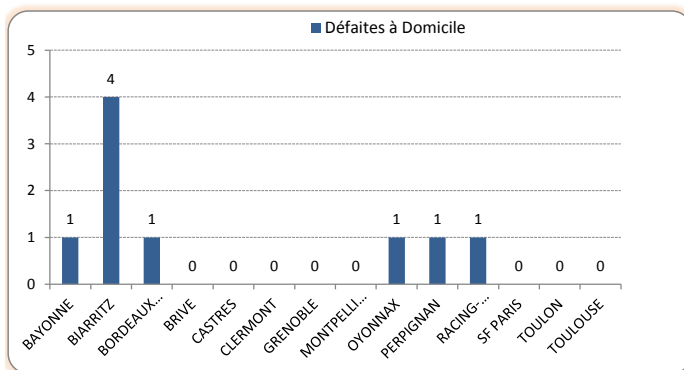

Equipe	Points	Matches	G	N	P	BO	BD	+	-	Dif.
1	TOULON	27	9	5	1	3	2	3	255	167	88
2	MONTPELLIER	27	9	5	1	3	3	2	243	163	80
3	TOULOUSE	27	9	5	0	4	5	2	215	149	66
4	SF PARIS	26	9	6	0	3	1	1	184	175	9
5	CLERMONT	25	9	5	0	4	3	2	239	182	57
6	PERPIGNAN	24	9	5	0	4	2	2	195	189	6
7	GRENOBLE	23	9	5	1	3	1	0	161	206	-45
8	RACING-METRO 92	22	9	5	0	4	0	2	160	186	-26
9	BRIVE	22	9	4	1	4	2	2	187	179	8
10	BORDEAUX-BEGLES	21	9	4	0	5	2	3	206	209	-3
11	CASTRES	20	9	4	0	5	2	2	174	172	2
12	OYONNAX	17	9	4	0	5	0	1	163	229	-66
13	BAYONNE	16	9	3	0	6	1	3	144	233	-89
14	BIARRITZ	8	9	1	0	8	0	4	134	221	-87

Qualification 1/2 Finale

Qualification Barrages

Descente en PRO D2

> Classement Domicile

Equipe	Pts	Mat	G	N	P	+	-
1 TOULOUSE	25	5	5	0	0	155	35
2 MONTPELLIER	21	5	4	1	0	168	69
3 CLERMONT	19	4	4	0	0	160	43
4 BORDEAUX-BEGLES	19	5	4	0	1	150	97
5 PERPIGNAN	19	5	4	0	1	137	96
6 TOULON	18	4	4	0	0	146	57
7 BRIVE	18	4	4	0	0	107	28
8 CASTRES	18	4	4	0	0	113	46
9 SF PARIS	17	4	4	0	0	104	48
10 RACING-METRO 92	17	5	4	0	1	106	80
11 OYONNAX	17	5	4	0	1	113	88
12 BAYONNE	14	4	3	0	1	113	69
13 GRENOBLE	14	4	3	1	0	80	68
14 BIARRITZ	7	5	1	0	4	83	101

> Classement Extérieur

Equipe	Pts	Mat	G	N	P	+	-
1 TOULON	9	5	1	1	3	109	110
2 SF PARIS	9	5	2	0	3	80	127
3 GRENOBLE	9	5	2	0	3	81	138
4 MONTPELLIER	6	4	1	0	3	75	94
5 CLERMONT	6	5	1	0	4	79	139
6 PERPIGNAN	5	4	1	3	58	93	
7 RACING-METRO 92	5	4	1	0	3	54	106
8 BRIVE	4	5	0	1	4	80	151
9 TOULOUSE	2	4	0	0	4	60	114
10 BORDEAUX-BEGLES	2	4	0	0	4	56	112
11 CASTRES	2	5	0	0	5	61	126
12 BAYONNE	2	5	0	0	5	31	164
13 BIARRITZ	1	4	0	0	4	51	120
14 OYONNAX	0	4	0	0	4	50	141

Défaites Domicile / Victoires Extérieur : 14,3%