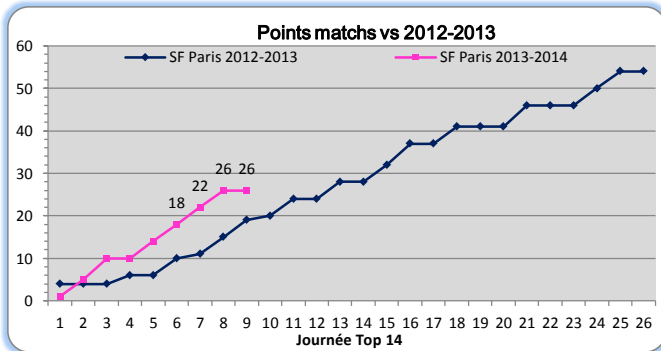

Journées	Match	Date	Stade	Affluence	ATTAQUE					DEFENSE					DISCIPLINE				MELEES						TOUCHES				
					Bonus Off.	PTS	Essais	Penalités	% Réus.	Drop	Bonus Déf.	PTS	Essais	Penalités	Drop	Cartons		Pénalités	Concédées	Intro SF		Intro ADV		Pénalisées SF	Pénalisées ADV	Lancer SF		Lancer ADV	
																Jaune	Rouge			Total	Perdu SF	Total	Perdu ADV			Total	Perdu SF	Total	Perdu ADV
1	GRENOBLE 19 16 SF PARIS	17 Août 2013	-	-	0	16	1	3	67	0	1	19	1	4	0	0	0	12	9	3	12	4	4	3	14	5	13	5	
2	PERPIGNAN 27 28 SF PARIS	24 Août 2013	-	-	0	28	1	4	100	3	0	27	3	2	0	2	0	9	6	1	10	5	2	5	15	2	9	2	
3	SF PARIS 38 3 BIARRITZ	31 Août 2013	Jean-Bouin	19 188	1	38	4	3	75	1	0	3	0	1	0	0	0	7	8	1	7	3	2	6	14	1	13	2	
4	CASTRES 38 10 SF PARIS	Septembre 2013	-	-	0	10	1	1	100	0	0	38	6	0	0	1	0	12	6	0	9	0	1	2	6	0	17	1	
5	SF PARIS 23 16 CLERMONT	Septembre 2013	Jean-Bouin	15 535	0	23	2	3	100	0	0	16	1	3	0	2	1	12	8	2	7	2	2	3	14	4	9	0	
6	SF PARIS 25 18 BRIVE	4 Septembre 2013	Jean-Bouin	11 173	0	25	1	6	70	0	0	18	2	2	0	1	0	10	5	1	8	4	1	4	14	2	12	1	
7	OYONNAX 15 16 SF PARIS	1 Septembre 2013	-	-	0	16	1	3	80	0	0	15	0	5	0	0	0	11	13	4	1	1	2	3	14	0	16	4	
8	SF PARIS 18 11 MONTPELLIER	3 Septembre 2013	Jean-Bouin	15 291	0	18	2	2	50	0	0	11	1	2	0	0	0	8	8	3	6	3	2	4	10	1	10	2	
9	TOULOUSE 28 10 SF PARIS	5 Octobre 2013	-	-	0	10	1	1	50	0	0	28	4	0	0	0	0	10	11	2	6	3	2	5	19	8	12	3	
10	RACING-METRO 92 - - SF PARIS	26 Octobre 2013	-	-	-	-	-	-	-	-	-	-	-	-	-	-	-	-	-	-	-	-	-	-	-	-	-	-	
11	SF PARIS - - BAYONNE	2 Novembre 2013	Jean-Bouin	-	-	-	-	-	-	-	-	-	-	-	-	-	-	-	-	-	-	-	-	-	-	-	-	-	
12	BORDEAUX-BEGLES - - SF PARIS	3 Novembre 2013	-	-	-	-	-	-	-	-	-	-	-	-	-	-	-	-	-	-	-	-	-	-	-	-	-	-	
13	SF PARIS - - TOULON	0 Novembre 2013	Jean-Bouin	-	-	-	-	-	-	-	-	-	-	-	-	-	-	-	-	-	-	-	-	-	-	-	-	-	
14	SF PARIS - - GRENOBLE	21 Dec. 2013	Jean-Bouin	-	-	-	-	-	-	-	-	-	-	-	-	-	-	-	-	-	-	-	-	-	-	-	-	-	
15	SF PARIS - - PERPIGNAN	29 Dec. 2013	Jean-Bouin	-	-	-	-	-	-	-	-	-	-	-	-	-	-	-	-	-	-	-	-	-	-	-	-	-	
16	BIARRITZ - - SF PARIS	4 Jan. 2014	-	-	-	-	-	-	-	-	-	-	-	-	-	-	-	-	-	-	-	-	-	-	-	-	-	-	
17	SF PARIS - - CASTRES	25 Jan. 2014	Jean-Bouin	-	-	-	-	-	-	-	-	-	-	-	-	-	-	-	-	-	-	-	-	-	-	-	-	-	
18	CLERMONT - - SF PARIS	8 Feb. 2014	-	-	-	-	-	-	-	-	-	-	-	-	-	-	-	-	-	-	-	-	-	-	-	-	-	-	
19	BRIVE - - SF PARIS	15 Feb. 2014	-	-	-	-	-	-	-	-	-	-	-	-	-	-	-	-	-	-	-	-	-	-	-	-	-	-	
20	SF PARIS - - OYONNAX	22 Feb. 2014	Jean-Bouin	-	-	-	-	-	-	-	-	-	-	-	-	-	-	-	-	-	-	-	-	-	-	-	-	-	
21	MONTPELLIER - - SF PARIS	1 mars 2014	-	-	-	-	-	-	-	-	-	-	-	-	-	-	-	-	-	-	-	-	-	-	-	-	-	-	
22	SF PARIS - - TOULOUSE	22 mars 2014	Stade de France	-	-	-	-	-	-	-	-	-	-	-	-	-	-	-	-	-	-	-	-	-	-	-	-	-	
23	SF PARIS - - RACING-METRO 92	29 mars 2014	Jean-Bouin	-	-	-	-	-	-	-	-	-	-	-	-	-	-	-	-	-	-	-	-	-	-	-	-	-	
24	BAYONNE - - SF PARIS	12 avril 2014	-	-	-	-	-	-	-	-	-	-	-	-	-	-	-	-	-	-	-	-	-	-	-	-	-	-	
25	SF PARIS - - BORDEAUX-BEGLES	19 avril 2014	Jean-Bouin	-	-	-	-	-	-	-	-	-	-	-	-	-	-	-	-	-	-	-	-	-	-	-	-	-	
26	TOULON - - SF PARIS	3 Mai 2014	-	-	-	-	-	-	-	-	-	-	-	-	-	-	-	-	-	-	-	-	-	-	-	-	-	-	
TOTAL 2013-14				61 187	1	184	14	26		4	1	175	18	19	0	6	1	91	74	17	66	25	18	35	120	23	111	20	
Moy. Match				15 297	0,1	20	1,6	2,9	74,5	0,4	0,1	19	2,0	2,1	0,0	0,7	0	10	8,2	1,9	7,3	2,8	2,0	3,9	13,3	2,6	12,3	2,2	
TOTAL 2012-13				217 302	2	578	42	97		7	2	691	60	88	9	18	1	288	222	40	197	38	53	80	278	55	303	61	
Moy. Match				16 716	0,08	22	1,6	3,7	72,3	0,3	0,08	27	2,3	3,4	0,3	0,7	0,0	11,1	8,9	1,6	7,9	1,5	2,1	3,2	11,1	2,2	12,1	2,4