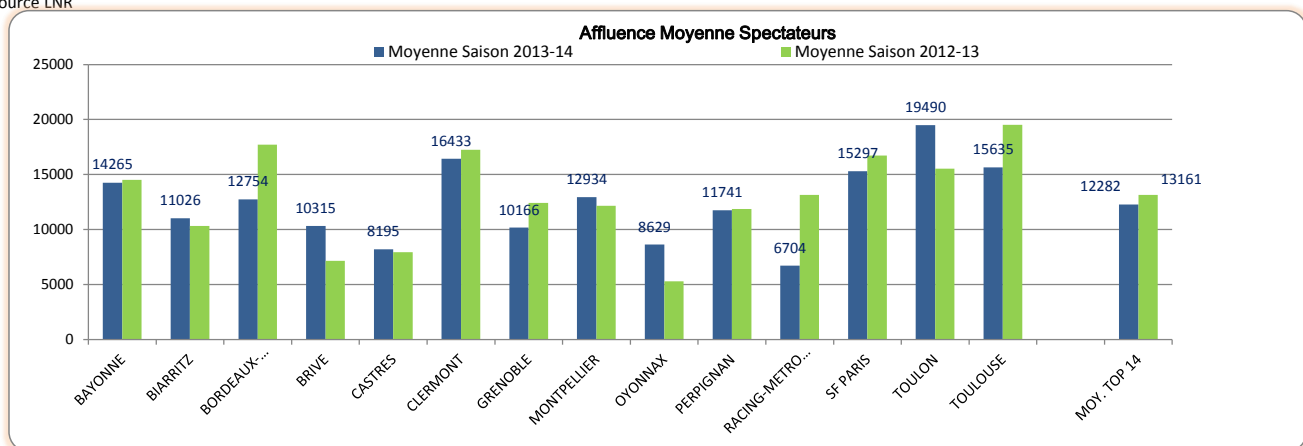

* Pénalités + Transformations

> Saison régulière - Affluence*

	Spect.	Journée	Match
1	33 940	J9	TOULON - CLERMONT
2	23 340	J1	BORDEAUX-BEGLES - TOULOUSE
3	19 188	J3	SF PARIS - BIARRITZ
4	17 656	J3	CLERMONT - TOULOUSE
5	17 264	J4	CLERMONT - BAYONNE
6	17 067	J3	BORDEAUX-BEGLES - CASTRES
7	16 933	J8	BAYONNE - BIARRITZ
8	16 529	J2	TOULOUSE - BAYONNE
9	16 440	J3	GRENOBLE - TOULON
10	16 430	J7	TOULOUSE - CASTRES
11	16 130	J9	TOULOUSE - SF PARIS
12	15 775	J6	CLERMONT - GRENOBLE
13	15 581	J4	TOULOUSE - RACING-METRO 92
14	15 535	J5	SF PARIS - CLERMONT

	Equipes	Moyenne	Total	Var n-1
1	TOULON	19489	77959	+25%
2	CLERMONT	16432	65731	-5%
3	TOULOUSE	15634	78173	-20%
4	SF PARIS	15296	61187	-8%
5	BAYONNE	14264	57058	-2%
6	MONTPELLIER	12934	64670	+6%
7	BORDEAUX-BEGLES	12753	63769	-28%
8	PERPIGNAN	11741	58707	-1%
9	BIARRITZ	11025	55129	+7%
10	BRIVE	10315	41260	+44%
11	GRENOBLE	10166	40665	-18%
12	OYONNAX	8629	43147	+63%
13	CASTRES	8195	32780	+3%
14	RACING-METRO 92	6704	33521	-49%

*: Source LNR