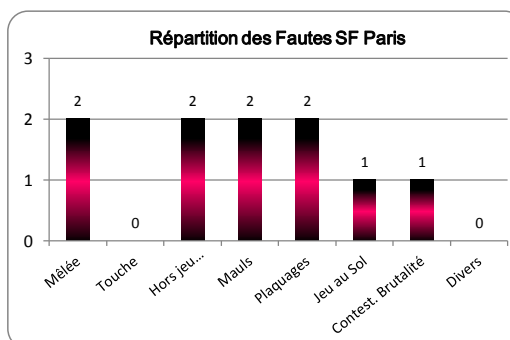

Joueurs	Nationalité	Compo Match	Tps jeu (mm)	Points Marqués	Essais	Transformations	Penalités	Drops	Echec aux Tirs	Cartons	Fautes	Ballons Gagnés en Touche
R. BONFILS	FRA		-									
A. DE MALMANCHE	NZE	16	25									
L. SEMPERE	FRA	2	55								1	
M. VAN VUUREN	AFS		-									
D. ATTOUB	FRA	17	15									
D. KUBRIASHVILI	GEO		-									
S. TAULAFO	SAM	23	29									
R. SLIMANI	FRA	3	65								1	
B. CHABERT	FRA		-									
R. FROU	FRA		-									
Z. ZHVANIA	GEO		-									
H. VAN DER MERWE	AFS	1	51									
A. FLANQUART	FRA	B	-									
G. GUILLEMAIN	ARG		-									
S. LAVALLA	USA	7	80								1	1
G. MOSTERT	AFS	18	39									
P. PAPE	FRA	5	80								1	3
A. VAN ZYL	AFS	4	41									3
C. WEGNER	AFS		-									
A. BURBAN	FRA	19	29									1
O. MISSOUP	FRA	6	80								1	1
S. NICOLAS	FRA	B	-									
P. RABADAN	FRA	8	51								1	1
N. GARRAULT	FRA		-									
D. LYONS	AUS	B	-									
S. PARISSÉ	ITA	B	-									
J. DUPUY	FRA	20	39	2		1			1			
J. FILLOL	FRA	9	41	3			1					
R. KINGI	AUS		-									
M. STEYN	AFS	I	-									
P. LYDON	IRL		-									
V. MALLET	FRA		-									
J. PLISSON	FRA	10	80	5	1				1			1
M. BOSMAN	AFS		-									
D. COCAGI	FID	B	-									
J. DANTY	FRA	13	69									
G. DOUMAYROU	FRA	21	11									
M. RODRIGUEZ	ARG	15	60									
P. WILLIAMS	SAM	12	80									
J. ARIAS	FRA	22	20									
D. IOANE	AUS	I	-									
J. SINZELLE	FRA	B	-									
W. VUIDRAVUWALU	FID	B	-									
H. BONNEVAL	FRA	14	80									
D. CAMARA	FRA	11	80									
J. PORICAL	FRA		-									
ESSAI PENALITE												
XXX											3	
TOTAL				10	1	1	1	0	2	0	10	10

x N° Titulaire

x N° Remplacant

S Suspendu

B Blessé

I Indisponible cause sélection nationale