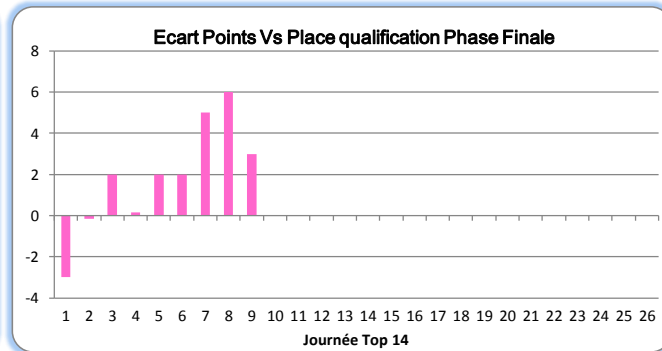

Journées	Match	Date	Stade	Affluence	ATTAQUE					DEFENSE					DISCIPLINE				MELEES						TOUCHES				
					Bonus Off.	PTS	Essais	Penalités	% Réus.	Drop	Bonus Déf.	PTS	Essais	Penalités	Drop	Cartons		Pénalités	Concédées	Intro SF		Intro ADV		Pénalisées SF	Pénalisées ADV	Lancer SF		Lancer ADV	
																Jaune	Rouge			Total	Perdu SF	Total	Perdu ADV			Total	Perdu SF	Total	Perdu ADV
1	GRENOBLE 19 16 SF PARIS	17 Août 2013	-	-	0	16	1	3	67	0	1	19	1	4	0	0	0	12	9	3	12	4	4	3	14	5	13	5	
2	PERPIGNAN 27 28 SF PARIS	24 Août 2013	-	-	0	28	1	4	100	3	0	27	3	2	0	2	0	9	6	1	10	5	2	5	15	2	9	2	
3	SF PARIS 38 3 BIARRITZ	31 Août 2013	Jean-Bouin	19 188	1	38	4	3	75	1	0	3	0	1	0	0	0	7	8	1	7	3	2	6	14	1	13	2	
4	CASTRES 38 10 SF PARIS	Septembre 2013	-	-	0	10	1	1	100	0	0	38	6	0	0	1	0	12	6	0	9	0	1	2	6	0	17	1	
5	SF PARIS 23 16 CLERMONT	Septembre 2013	Jean-Bouin	15 535	0	23	2	3	100	0	0	16	1	3	0	2	1	12	8	2	7	2	2	3	14	4	9	0	
6	SF PARIS 25 18 BRIVE	4 Septembre 2013	Jean-Bouin	11 173	0	25	1	6	70	0	0	18	2	2	0	1	0	10	5	1	8	4	1	4	14	2	12	1	
7	OYONNAX 15 16 SF PARIS	1 Septembre 2013	-	-	0	16	1	3	80	0	0	15	0	5	0	0	0	11	13	4	1	1	2	3	14	0	16	4	
8	SF PARIS 18 11 MONTPELLIER	3 Septembre 2013	Jean-Bouin	15 291	0	18	2	2	50	0	0	11	1	2	0	0	0	8	8	3	6	3	2	4	10	1	10	2	
9	TOULOUSE 28 10 SF PARIS	5 Octobre 2013	-	-	0	10	1	1	50	0	0	28	4	0	0	0	0	10	11	2	6	3	2	5	19	8	12	3	
10	RACING-METRO 92 - - SF PARIS	26 Octobre 2013	-	-	-	-	-	-	-	-	-	-	-	-	-	-	-	-	-	-	-	-	-	-	-	-	-	-	
11	SF PARIS - - BAYONNE	2 Novembre 2013	Jean-Bouin	-	-	-	-	-	-	-	-	-	-	-	-	-	-	-	-	-	-	-	-	-	-	-	-	-	
12	BORDEAUX-BEGLES - - SF PARIS	3 Novembre 2013	-	-	-	-	-	-	-	-	-	-	-	-	-	-	-	-	-	-	-	-	-	-	-	-	-	-	
13	SF PARIS - - TOULON	0 Novembre 2013	Jean-Bouin	-	-	-	-	-	-	-	-	-	-	-	-	-	-	-	-	-	-	-	-	-	-	-	-	-	
14	SF PARIS - - GRENOBLE	21 Dec. 2013	Jean-Bouin	-	-	-	-	-	-	-	-	-	-	-	-	-	-	-	-	-	-	-	-	-	-	-	-	-	
15	SF PARIS - - PERPIGNAN	29 Dec. 2013	Jean-Bouin	-	-	-	-	-	-	-	-	-	-	-	-	-	-	-	-	-	-	-	-	-	-	-	-	-	
16	BIARRITZ - - SF PARIS	4 Jan. 2014	-	-	-	-	-	-	-	-	-	-	-	-	-	-	-	-	-	-	-	-	-	-	-	-	-	-	
17	SF PARIS - - CASTRES	25 Jan. 2014	Jean-Bouin	-	-	-	-	-	-	-	-	-	-	-	-	-	-	-	-	-	-	-	-	-	-	-	-	-	
18	CLERMONT - - SF PARIS	8 Feb. 2014	-	-	-	-	-	-	-	-	-	-	-	-	-	-	-	-	-	-	-	-	-	-	-	-	-	-	
19	BRIVE - - SF PARIS	15 Feb. 2014	-	-	-	-	-	-	-	-	-	-	-	-	-	-	-	-	-	-	-	-	-	-	-	-	-	-	
20	SF PARIS - - OYONNAX	22 Feb. 2014	Jean-Bouin	-	-	-	-	-	-	-	-	-	-	-	-	-	-	-	-	-	-	-	-	-	-	-	-	-	
21	MONTPELLIER - - SF PARIS	1 mars 2014	-	-	-	-	-	-	-	-	-	-	-	-	-	-	-	-	-	-	-	-	-	-	-	-	-	-	
22	SF PARIS - - TOULOUSE	22 mars 2014	Stade de France	-	-	-	-	-	-	-	-	-	-	-	-	-	-	-	-	-	-	-	-	-	-	-	-	-	
23	SF PARIS - - RACING-METRO 92	29 mars 2014	Jean-Bouin	-	-	-	-	-	-	-	-	-	-	-	-	-	-	-	-	-	-	-	-	-	-	-	-	-	
24	BAYONNE - - SF PARIS	12 avril 2014	-	-	-	-	-	-	-	-	-	-	-	-	-	-	-	-	-	-	-	-	-	-	-	-	-	-	
25	SF PARIS - - BORDEAUX-BEGLES	19 avril 2014	Jean-Bouin	-	-	-	-	-	-	-	-	-	-	-	-	-	-	-	-	-	-	-	-	-	-	-	-	-	
26	TOULON - - SF PARIS	3 Mai 2014	-	-	-	-	-	-	-	-	-	-	-	-	-	-	-	-	-	-	-	-	-	-	-	-	-	-	
TOTAL 2013-14				61 187	1	184	14	26		4	1	175	18	19	0	6	1	91	74	17	66	25	18	35	120	23	111	20	
Moy. Match				15 297	0,1	20	1,6	2,9	74,5	0,4	0,1	19	2,0	2,1	0,0	0,7	0	10	8,2	1,9	7,3	2,8	2,0	3,9	13,3	2,6	12,3	2,2	
TOTAL 2012-13				217 302	2	578	42	97		7	2	691	60	88	9	18	1	288	222	40	197	38	53	80	278	55	303	61	
Moy. Match				16 716	0,08	22	1,6	3,7	72,3	0,3	0,08	27	2,3	3,4	0,3	0,7	0,0	11,1	8,9	1,6	7,9	1,5	2,1	3,2	11,1	2,2	12,1	2,4