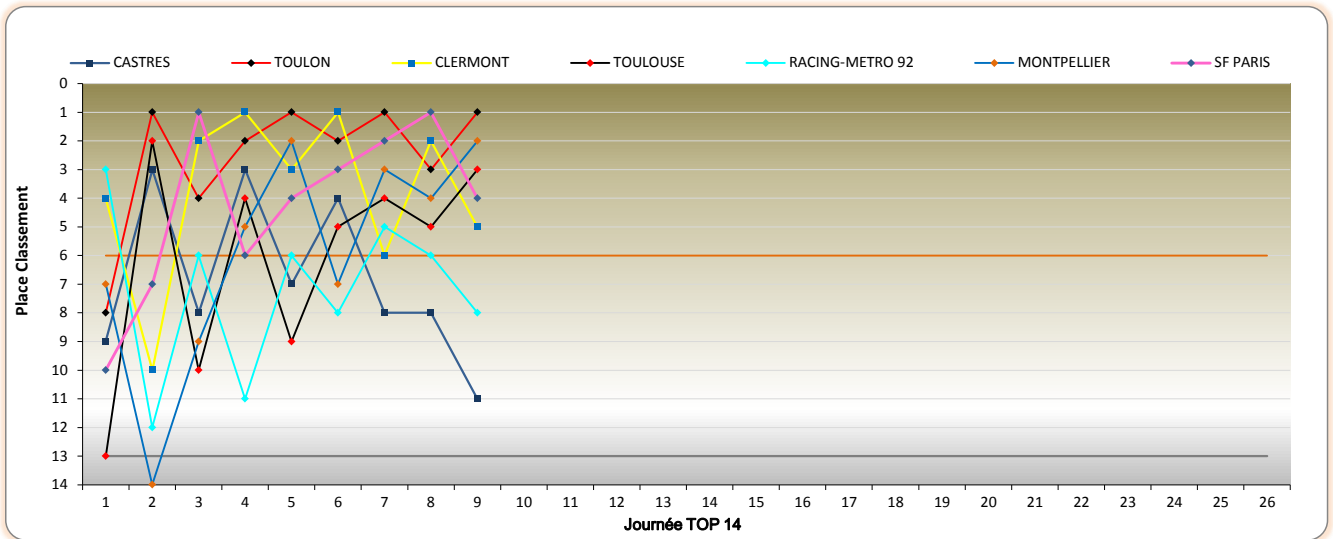

> Classement Extérieur

Equipe	Pts	Mat	G	N	P	+	-
1 TOULON	9	5	1	1	3	109	110
2 SF PARIS	9	5	2	0	3	80	127
3 GRENOBLE	9	5	2	0	3	81	138
4 MONTPELLIER	6	4	1	0	3	75	94
5 CLERMONT	6	5	1	0	4	79	139
6 PERPIGNAN	5	4	1	3	58	93	
7 RACING-METRO 92	5	4	1	0	3	54	106
8 BRIVE	4	5	0	1	4	80	151
9 TOULOUSE	2	4	0	0	4	60	114
10 BORDEAUX-BEGLES	2	4	0	0	4	56	112
11 CASTRES	2	5	0	0	5	61	126
12 BAYONNE	2	5	0	0	5	31	164
13 BIARRITZ	1	4	0	0	4	51	120
14 OYONNAX	0	4	0	0	4	50	141

Défaites Domicile / Victoires Extérieur : 14,3%

TOP 14 - SAISON 2013-2014 - EVOLUTION CLASSEMENT

9 eme Journée

> Places 1 - 7

> Places 8 - 14

TOP 14 - SAISON 2013-2014 - SYNTHESE RESULTATS

9 eme Journée

	BAYONNE	BIARRITZ	BORDEAUX-BEGLES	BRIVE	CASTRES	CLERMONT	GRENOBLE	MONTPELLIER	OYONNAX	PERPIGNAN	RACING-METRO 92	SF PARIS	TOULON	TOULOUSE
BAYONNE	-	27-19	-	-	-	-	-	-	39-11	31-20	16-19	-	-	-
BIARRITZ	-	-	-	-	-	18-22	21-27	19-12	-	12-16	-	-	13-24	-
BORDEAUX-BEGLES	34-6	-	-	-	21-20	-	-	29-36	35-10	-	-	-	-	31-25
BRIVE	17-10	-	25-12	-	34-0	-	-	-	-	31-6	-	-	-	-
CASTRES	-	-	-	-	-	-	34-6	-	-	-	19-15	38-10	22-15	-
CLERMONT	55-0	-	40-11	-	-	-	27-13	-	-	-	-	-	-	38-19
GRENOBLE	-	-	21-14	12-12	-	-	-	-	-	-	-	19-16	28-26	-
MONTPELLIER	-	-	-	33-24	-	43-3	-	-	45-20	-	-	-	22-22	25-0
OYONNAX	-	24-22	-	-	19-9	30-19	-	-	-	-	-	15-16	25-22	-
PERPIGNAN	-	-	-	-	26-23	-	36-13	28-16	-	-	-	27-28	-	20-16
RACING-METRO 92	-	-	26-19	19-14	-	-	20-22	-	22-9	19-16	-	-	-	-
SF PARIS	-	38-3	-	25-18	-	23-16	-	18-11	-	-	-	-	-	-
TOULON	18-12	-	-	62-12	-	25-19	-	-	-	-	41-14	-	-	-
TOULOUSE	40-3	31-7	-	-	26-9	-	-	-	-	-	30-6	28-10	-	-