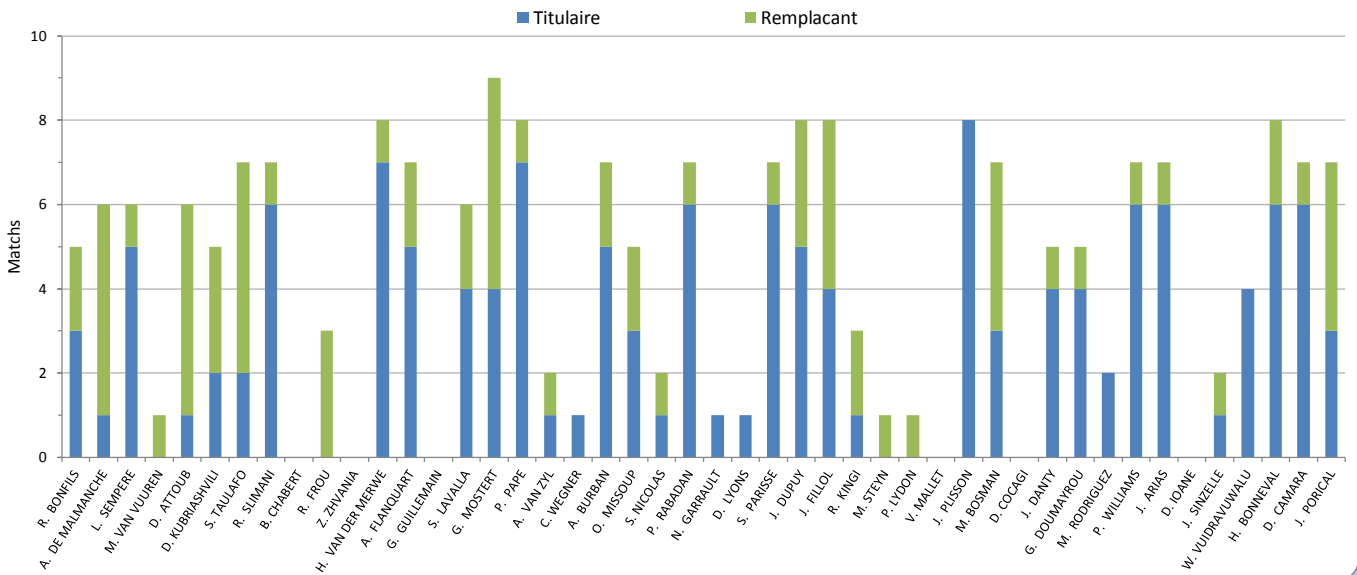

Feuille de Match / Joueur