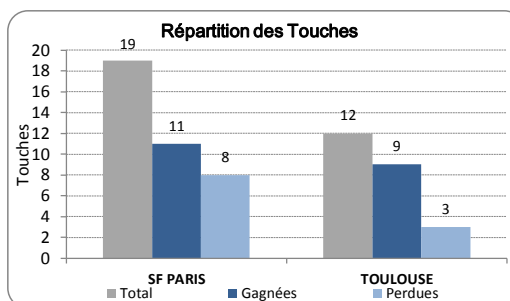

Joueurs	Nationalité	Compo Match	Tps jeu (mm)	Points Marqués	Essais	Transformations	Penalités	Drops	Echec aux Tirs	Cartons	Fautes	Ballons Gagnés en Touche
R. BONFILS	FRA		-									
A. DE MALMANCHE	NZE	16	25									
L. SEMPERE	FRA	2	55								1	
M. VAN VUUREN	AFS		-									
D. ATTOUB	FRA	17	15									
D. KUBRIASHVILI	GEO		-									
S. TAULAFO	SAM	23	29									
R. SLIMANI	FRA	3	65								1	
B. CHABERT	FRA		-									
R. FROU	FRA		-									
Z. ZHVANIA	GEO		-									
H. VAN DER MERWE	AFS	1	51									
A. FLANQUART	FRA	B	-									
G. GUILLEMAIN	ARG		-									
S. LAVALLA	USA	7	80								1	1
G. MOSTERT	AFS	18	39									
P. PAPE	FRA	5	80								1	3
A. VAN ZYL	AFS	4	41									3
C. WEGNER	AFS		-									
A. BURBAN	FRA	19	29									1
O. MISSOUP	FRA	6	80								1	1
S. NICOLAS	FRA	B	-									
P. RABADAN	FRA	8	51								1	1
N. GARRAULT	FRA		-									
D. LYONS	AUS	B	-									
S. PARISSÉ	ITA	B	-									
J. DUPUY	FRA	20	39	2		1			1			
J. FILLOL	FRA	9	41	3			1					
R. KINGI	AUS		-									
M. STEYN	AFS	I	-									
P. LYDON	IRL		-									
V. MALLET	FRA		-									
J. PLISSON	FRA	10	80	5	1				1			1
M. BOSMAN	AFS		-									
D. COCAGI	FID	B	-									
J. DANTY	FRA	13	69									
G. DOUMAYROU	FRA	21	11									
M. RODRIGUEZ	ARG	15	60									
P. WILLIAMS	SAM	12	80									
J. ARIAS	FRA	22	20									
D. IOANE	AUS	I	-									
J. SINZELLE	FRA	B	-									
W. VUIDRAVUWALU	FID	B	-									
H. BONNEVAL	FRA	14	80									
D. CAMARA	FRA	11	80									
J. PORICAL	FRA		-									
ESSAI PENALITE												
XXX											3	
TOTAL				10	1	1	1	0	2	0	10	10

x N° Titulaire

x N° Remplacant

S Suspendu

B Blessé

I Indisponible cause sélection nationale

SF PARIS - TOP 14 - SAISON 2013-2014

 9^{eme} Journée

> Bilan Matches