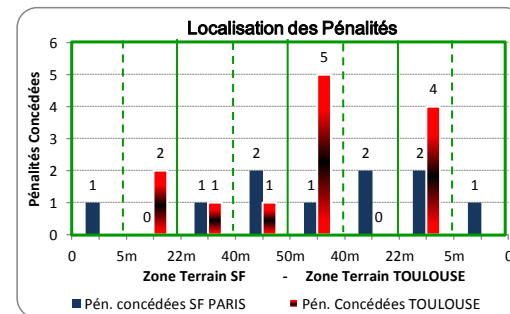

Joueurs	Nationalité	Compo Match	Tps jeu (mm)	Points Marqués	Essais	Transformations	Penalités	Drops	Echec aux Tirs	Cartons	Fautes	Ballons Gagnés en Touche
R. BONFILS	FRA		-									
A. DE MALMANCHE	NZE	16	25									
L. SEMPERE	FRA	2	55								1	
M. VAN VUUREN	AFS		-									
D. ATTOUB	FRA	17	15									
D. KUBRIASHVILI	GEO		-									
S. TAULAFO	SAM	23	29									
R. SLIMANI	FRA	3	65								1	
B. CHABERT	FRA		-									
R. FROU	FRA		-									
Z. ZHVANIA	GEO		-									
H. VAN DER MERWE	AFS	1	51									
A. FLANQUART	FRA	B	-									
G. GUILLEMAIN	ARG		-									
S. LAVALLA	USA	7	80								1	1
G. MOSTERT	AFS	18	39									
P. PAPE	FRA	5	80								1	3
A. VAN ZYL	AFS	4	41									3
C. WEGNER	AFS		-									
A. BURBAN	FRA	19	29									1
O. MISSOUP	FRA	6	80								1	1
S. NICOLAS	FRA	B	-									
P. RABADAN	FRA	8	51								1	1
N. GARRAULT	FRA		-									
D. LYONS	AUS	B	-									
S. PARISSÉ	ITA	B	-									
J. DUPUY	FRA	20	39	2		1			1			
J. FILLOL	FRA	9	41	3			1					
R. KINGI	AUS		-									
M. STEYN	AFS	I	-									
P. LYDON	IRL		-									
V. MALLET	FRA		-									
J. PLISSON	FRA	10	80	5	1				1			1
M. BOSMAN	AFS		-									
D. COCAGI	FID	B	-									
J. DANTY	FRA	13	69									
G. DOUMAYROU	FRA	21	11									
M. RODRIGUEZ	ARG	15	60									
P. WILLIAMS	SAM	12	80									
J. ARIAS	FRA	22	20									
D. IOANE	AUS	I	-									
J. SINZELLE	FRA	B	-									
W. VUIDRAVUWALU	FID	B	-									
H. BONNEVAL	FRA	14	80									
D. CAMARA	FRA	11	80									
J. PORICAL	FRA		-									
ESSAI PENALITE												
XXX											3	
TOTAL				10	1	1	1	0	2	0	10	10

x N° Titulaire

x N° Remplacant

S Suspendu

B Blessé

I Indisponible cause sélection nationale