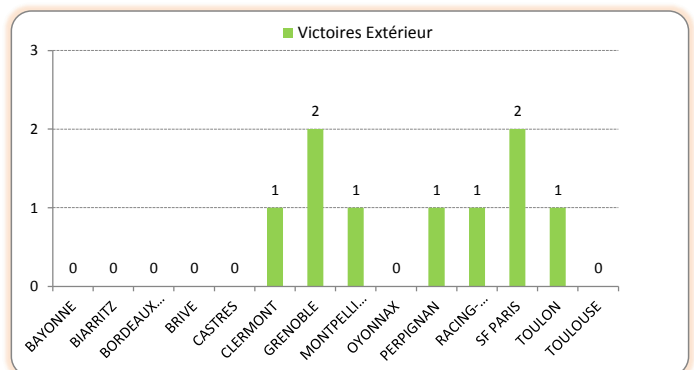

Equipe	Points	Matches	G	N	P	BO	BD	+	-	Dif.
1	TOULON	27	9	5	1	3	2	3	255	167	88
2	MONTPELLIER	27	9	5	1	3	3	2	243	163	80
3	TOULOUSE	27	9	5	0	4	5	2	215	149	66
4	SF PARIS	26	9	6	0	3	1	1	184	175	9
5	CLERMONT	25	9	5	0	4	3	2	239	182	57
6	PERPIGNAN	24	9	5	0	4	2	2	195	189	6
7	GRENOBLE	23	9	5	1	3	1	0	161	206	-45
8	RACING-METRO 92	22	9	5	0	4	0	2	160	186	-26
9	BRIVE	22	9	4	1	4	2	2	187	179	8
10	BORDEAUX-BEGLES	21	9	4	0	5	2	3	206	209	-3
11	CASTRES	20	9	4	0	5	2	2	174	172	2
12	OYONNAX	17	9	4	0	5	0	1	163	229	-66
13	BAYONNE	16	9	3	0	6	1	3	144	233	-89
14	BIARRITZ	8	9	1	0	8	0	4	134	221	-87

Qualification 1/2 Finale

Qualification Barrages

Descente en PRO D2

> Classement Domicile

Equipe	Pts	Mat	G	N	P	+	-
1 TOULOUSE	25	5	5	0	0	155	35
2 MONTPELLIER	21	5	4	1	0	168	69
3 CLERMONT	19	4	4	0	0	160	43
4 BORDEAUX-BEGLES	19	5	4	0	1	150	97
5 PERPIGNAN	19	5	4	0	1	137	96
6 TOULON	18	4	4	0	0	146	57
7 BRIVE	18	4	4	0	0	107	28
8 CASTRES	18	4	4	0	0	113	46
9 SF PARIS	17	4	4	0	0	104	48
10 RACING-METRO 92	17	5	4	0	1	106	80
11 OYONNAX	17	5	4	0	1	113	88
12 BAYONNE	14	4	3	0	1	113	69
13 GRENOBLE	14	4	3	1	0	80	68
14 BIARRITZ	7	5	1	0	4	83	101

> Classement Extérieur

Equipe	Pts	Mat	G	N	P	+	-
1 TOULON	9	5	1	1	3	109	110
2 SF PARIS	9	5	2	0	3	80	127
3 GRENOBLE	9	5	2	0	3	81	138
4 MONTPELLIER	6	4	1	0	3	75	94
5 CLERMONT	6	5	1	0	4	79	139
6 PERPIGNAN	5	4	1	3	58	93	
7 RACING-METRO 92	5	4	1	0	3	54	106
8 BRIVE	4	5	0	1	4	80	151
9 TOULOUSE	2	4	0	0	4	60	114
10 BORDEAUX-BEGLES	2	4	0	0	4	56	112
11 CASTRES	2	5	0	0	5	61	126
12 BAYONNE	2	5	0	0	5	31	164
13 BIARRITZ	1	4	0	0	4	51	120
14 OYONNAX	0	4	0	0	4	50	141

Défaites Domicile / Victoires Extérieur : 14,3%