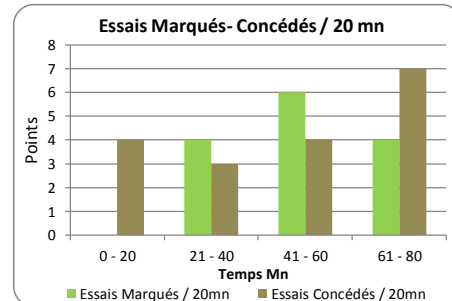

> Statistiques Equipe