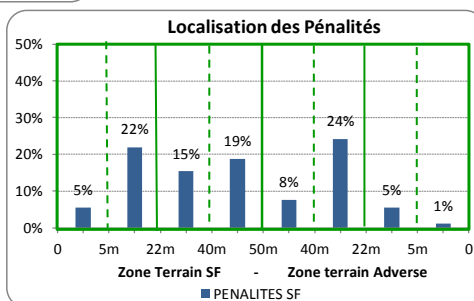

> Statistiques Equipe