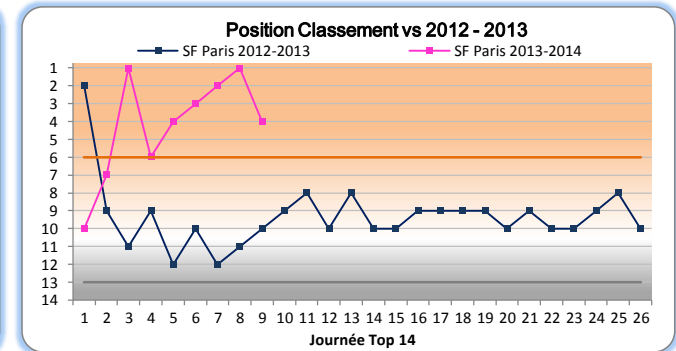

Journées	Match	Date	Stade	Affluence	ATTAQUE					DEFENSE					DISCIPLINE				MELEES						TOUCHES				
					Bonus Off.	PTS	Essais	Penalités	% Réus.	Drop	Bonus Déf.	PTS	Essais	Penalités	Drop	Cartons		Pénalités	Concédées	Intro SF		Intro ADV		Pénalisées SF	Pénalisées ADV	Lancer SF		Lancer ADV	
																Jaune	Rouge			Total	Perdu SF	Total	Perdu ADV			Total	Perdu SF	Total	Perdu ADV
1	GRENOBLE 19 16 SF PARIS	17 Août 2013	-	-	0	16	1	3	67	0	1	19	1	4	0	0	0	12	9	3	12	4	4	3	14	5	13	5	
2	PERPIGNAN 27 28 SF PARIS	24 Août 2013	-	-	0	28	1	4	100	3	0	27	3	2	0	2	0	9	6	1	10	5	2	5	15	2	9	2	
3	SF PARIS 38 3 BIARRITZ	31 Août 2013	Jean-Bouin	19 188	1	38	4	3	75	1	0	3	0	1	0	0	0	7	8	1	7	3	2	6	14	1	13	2	
4	CASTRES 38 10 SF PARIS	Septembre 2013	-	-	0	10	1	1	100	0	0	38	6	0	0	1	0	12	6	0	9	0	1	2	6	0	17	1	
5	SF PARIS 23 16 CLERMONT	Septembre 2013	Jean-Bouin	15 535	0	23	2	3	100	0	0	16	1	3	0	2	1	12	8	2	7	2	2	3	14	4	9	0	
6	SF PARIS 25 18 BRIVE	4 Septembre 2013	Jean-Bouin	11 173	0	25	1	6	70	0	0	18	2	2	0	1	0	10	5	1	8	4	1	4	14	2	12	1	
7	OYONNAX 15 16 SF PARIS	1 Septembre 2013	-	-	0	16	1	3	80	0	0	15	0	5	0	0	0	11	13	4	1	1	2	3	14	0	16	4	
8	SF PARIS 18 11 MONTPELLIER	3 Septembre 2013	Jean-Bouin	15 291	0	18	2	2	50	0	0	11	1	2	0	0	0	8	8	3	6	3	2	4	10	1	10	2	
9	TOULOUSE 28 10 SF PARIS	5 Octobre 2013	-	-	0	10	1	1	50	0	0	28	4	0	0	0	0	10	11	2	6	3	2	5	19	8	12	3	
10	RACING-METRO 92 - - SF PARIS	26 Octobre 2013	-	-	-	-	-	-	-	-	-	-	-	-	-	-	-	-	-	-	-	-	-	-	-	-	-	-	
11	SF PARIS - - BAYONNE	2 Novembre 2013	Jean-Bouin	-	-	-	-	-	-	-	-	-	-	-	-	-	-	-	-	-	-	-	-	-	-	-	-	-	
12	BORDEAUX-BEGLES - - SF PARIS	3 Novembre 2013	-	-	-	-	-	-	-	-	-	-	-	-	-	-	-	-	-	-	-	-	-	-	-	-	-	-	
13	SF PARIS - - TOULON	0 Novembre 2013	Jean-Bouin	-	-	-	-	-	-	-	-	-	-	-	-	-	-	-	-	-	-	-	-	-	-	-	-	-	
14	SF PARIS - - GRENOBLE	21 Dec. 2013	Jean-Bouin	-	-	-	-	-	-	-	-	-	-	-	-	-	-	-	-	-	-	-	-	-	-	-	-	-	
15	SF PARIS - - PERPIGNAN	29 Dec. 2013	Jean-Bouin	-	-	-	-	-	-	-	-	-	-	-	-	-	-	-	-	-	-	-	-	-	-	-	-	-	
16	BIARRITZ - - SF PARIS	4 Jan. 2014	-	-	-	-	-	-	-	-	-	-	-	-	-	-	-	-	-	-	-	-	-	-	-	-	-	-	
17	SF PARIS - - CASTRES	25 Jan. 2014	Jean-Bouin	-	-	-	-	-	-	-	-	-	-	-	-	-	-	-	-	-	-	-	-	-	-	-	-	-	
18	CLERMONT - - SF PARIS	8 Feb. 2014	-	-	-	-	-	-	-	-	-	-	-	-	-	-	-	-	-	-	-	-	-	-	-	-	-	-	
19	BRIVE - - SF PARIS	15 Feb. 2014	-	-	-	-	-	-	-	-	-	-	-	-	-	-	-	-	-	-	-	-	-	-	-	-	-	-	
20	SF PARIS - - OYONNAX	22 Feb. 2014	Jean-Bouin	-	-	-	-	-	-	-	-	-	-	-	-	-	-	-	-	-	-	-	-	-	-	-	-	-	
21	MONTPELLIER - - SF PARIS	1 mars 2014	-	-	-	-	-	-	-	-	-	-	-	-	-	-	-	-	-	-	-	-	-	-	-	-	-	-	
22	SF PARIS - - TOULOUSE	22 mars 2014	Stade de France	-	-	-	-	-	-	-	-	-	-	-	-	-	-	-	-	-	-	-	-	-	-	-	-	-	
23	SF PARIS - - RACING-METRO 92	29 mars 2014	Jean-Bouin	-	-	-	-	-	-	-	-	-	-	-	-	-	-	-	-	-	-	-	-	-	-	-	-	-	
24	BAYONNE - - SF PARIS	12 avril 2014	-	-	-	-	-	-	-	-	-	-	-	-	-	-	-	-	-	-	-	-	-	-	-	-	-	-	
25	SF PARIS - - BORDEAUX-BEGLES	19 avril 2014	Jean-Bouin	-	-	-	-	-	-	-	-	-	-	-	-	-	-	-	-	-	-	-	-	-	-	-	-	-	
26	TOULON - - SF PARIS	3 Mai 2014	-	-	-	-	-	-	-	-	-	-	-	-	-	-	-	-	-	-	-	-	-	-	-	-	-	-	
TOTAL 2013-14				61 187	1	184	14	26		4	1	175	18	19	0	6	1	91	74	17	66	25	18	35	120	23	111	20	
Moy. Match				15 297	0,1	20	1,6	2,9	74,5	0,4	0,1	19	2,0	2,1	0,0	0,7	0	10	8,2	1,9	7,3	2,8	2,0	3,9	13,3	2,6	12,3	2,2	
TOTAL 2012-13				217 302	2	578	42	97		7	2	691	60	88	9	18	1	288	222	40	197	38	53	80	278	55	303	61	
Moy. Match				16 716	0,08	22	1,6	3,7	72,3	0,3	0,08	27	2,3	3,4	0,3	0,7	0,0	11,1	8,9	1,6	7,9	1,5	2,1	3,2	11,1	2,2	12,1	2,4