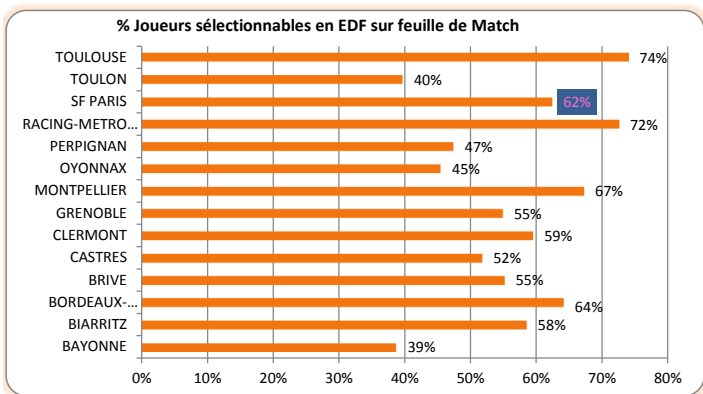

> Saison Régulière - Feuilles de Match