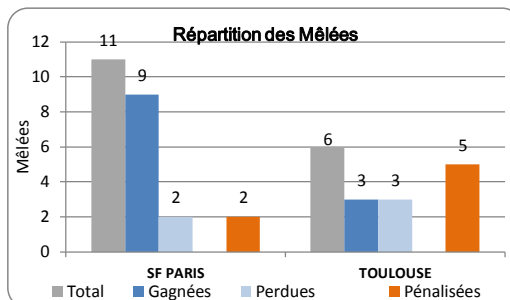

Joueurs	Nationalité	Compo Match	Tps jeu (mm)	Points Marqués	Essais	Transformations	Penalités	Drops	Echec aux Tirs	Cartons	Fautes	Ballons Gagnés en Touche
R. BONFILS	FRA		-									
A. DE MALMANCHE	NZE	16	25									
L. SEMPERE	FRA	2	55								1	
M. VAN VUUREN	AFS		-									
D. ATTOUB	FRA	17	15									
D. KUBRIASHVILI	GEO		-									
S. TAULAFO	SAM	23	29									
R. SLIMANI	FRA	3	65								1	
B. CHABERT	FRA		-									
R. FROU	FRA		-									
Z. ZHVANIA	GEO		-									
H. VAN DER MERWE	AFS	1	51									
A. FLANQUART	FRA	B	-									
G. GUILLEMAIN	ARG		-									
S. LAVALLA	USA	7	80								1	1
G. MOSTERT	AFS	18	39									
P. PAPE	FRA	5	80								1	3
A. VAN ZYL	AFS	4	41									3
C. WEGNER	AFS		-									
A. BURBAN	FRA	19	29									1
O. MISSOUP	FRA	6	80								1	1
S. NICOLAS	FRA	B	-									
P. RABADAN	FRA	8	51								1	1
N. GARRAULT	FRA		-									
D. LYONS	AUS	B	-									
S. PARISSÉ	ITA	B	-									
J. DUPUY	FRA	20	39	2		1			1			
J. FILLOL	FRA	9	41	3			1					
R. KINGI	AUS		-									
M. STEYN	AFS	I	-									
P. LYDON	IRL		-									
V. MALLET	FRA		-									
J. PLISSON	FRA	10	80	5	1				1			1
M. BOSMAN	AFS		-									
D. COCAGI	FID	B	-									
J. DANTY	FRA	13	69									
G. DOUMAYROU	FRA	21	11									
M. RODRIGUEZ	ARG	15	60									
P. WILLIAMS	SAM	12	80									
J. ARIAS	FRA	22	20									
D. IOANE	AUS	I	-									
J. SINZELLE	FRA	B	-									
W. VUIDRAVUWALU	FID	B	-									
H. BONNEVAL	FRA	14	80									
D. CAMARA	FRA	11	80									
J. PORICAL	FRA		-									
ESSAI PENALITE												
XXX											3	
TOTAL				10	1	1	1	0	2	0	10	10

x N° Titulaire

x N° Remplacant

S Suspendu

B Blessé

I Indisponible cause sélection nationale

SF PARIS - TOP 14 - SAISON 2013-2014

 9^{eme} Journée

> Bilan Matches