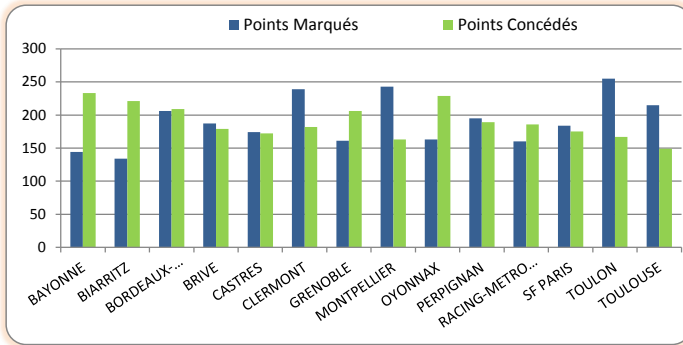

> Saison Régulière - Synthèse Points