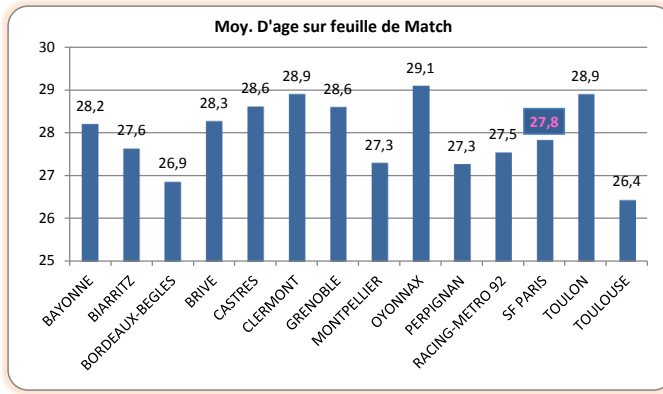

> Saison Régulière - Feuilles de Match