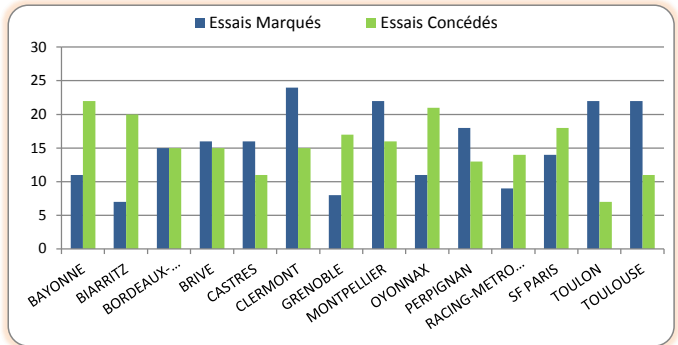

> Saison Régulière - Synthèse Points