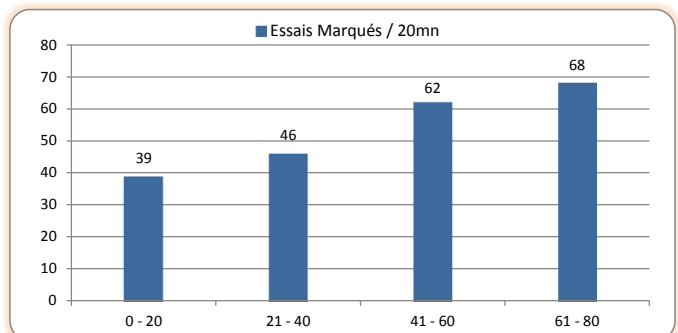

> Saison Régulière - Synthèse Points