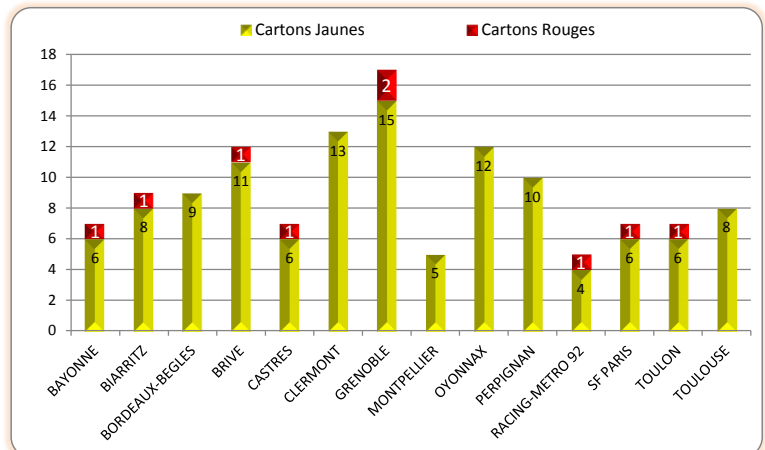

> Saison Régulière - Discipline

Cartons		Total	CJ	CR
1	RACING-METRO 92	5	4	1
-	MONTPELLIER	5	5	0
3	TOULON	7	6	1
-	SF PARIS	7	6	1
-	CASTRES	7	6	1
-	BAYONNE	7	6	1
7	TOULOUSE	8	8	0
8	BORDEAUX-BEGLES	9	9	0
-	BIARRITZ	9	8	1
10	PERPIGNAN	10	10	0
11	OYONNAX	12	12	0
-	BRIVE	12	11	1
13	CLERMONT	13	13	0
14	GRENOBLE	17	15	2