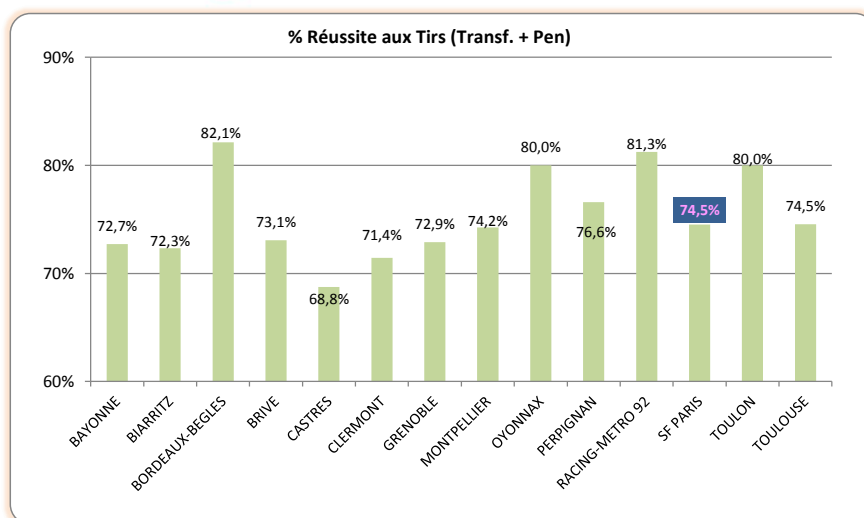

> Saison Régulière - Attaque

Points Marqués		
1	TOULON	255
2	MONTPELLIER	243
3	CLERMONT	239
4	TOULOUSE	215
5	BORDEAUX-BEGLES	206
6	PERPIGNAN	195
7	BRIVE	187
8	SF PARIS	184
9	CASTRES	174
10	OYONNAX	163
11	GRENOBLE	161
12	RACING-METRO 92	160
13	BAYONNE	144
14	BIARRITZ	134

Essais marqués		
1	CLERMONT	24
2	MONTPELLIER	22
-	TOULON	22
-	TOULOUSE	22
5	PERPIGNAN	18
6	BRIVE	16
-	CASTRES	16
8	BORDEAUX-BEGLES	15
9	SF PARIS	14
10	BAYONNE	11
-	OYONNAX	11
12	RACING-METRO 92	9
13	GRENOBLE	8
14	BIARRITZ	7

Pénalités Marquées		
1	BORDEAUX-BEGLES	36
2	GRENOBLE	35
-	TOULON	35
4	RACING-METRO 92	34
5	MONTPELLIER	29
6	BIARRITZ	28
7	OYONNAX	27
8	CLERMONT	26
-	SF PARIS	26
10	BAYONNE	25
-	BRIVE	25
12	PERPIGNAN	24
13	TOULOUSE	23
14	CASTRES	22

Drop Marqués		
1	SF PARIS	4
2	OYONNAX	3
-	PERPIGNAN	3
4	BRIVE	2
-	CASTRES	2
-	MONTPELLIER	2
-	TOULON	2
8	BIARRITZ	1
-	BORDEAUX-BEGLES	1
-	CLERMONT	1
-	RACING-METRO 92	1
12	BAYONNE	0
-	GRENOBLE	0
-	TOULOUSE	0

> Saison Régulière - Défense

Points Concedés		
1	TOULOUSE	149
2	MONTPELLIER	163
3	TOULON	167
4	CASTRES	172
5	SF PARIS	175
6	BRIVE	179
7	CLERMONT	182
8	RACING-METRO 92	186
9	PERPIGNAN	189
10	GRENOBLE	206
11	BORDEAUX-BEGLES	209
12	BIARRITZ	221
13	OYONNAX	229
14	BAYONNE	233

Essais Concedés		
1	TOULON	7
2	TOULOUSE	11
-	CASTRES	11
4	PERPIGNAN	13
5	RACING-METRO 92	14
6	CLERMONT	15
-	BRIVE	15
-	BORDEAUX-BEGLES	15
9	MONTPELLIER	16
10	GRENOBLE	17
11	SF PARIS	18
12	BIARRITZ	20
13	OYONNAX	21
14	BAYONNE	22

Pénalités Concedées*		
1	SF PARIS	19
2	MONTPELLIER	21
3	TOULOUSE	24
4	CLERMONT	25
-	BRIVE	25
6	RACING-METRO 92	27
-	BAYONNE	27
8	CASTRES	29
9	OYONNAX	30
-	BIARRITZ	30
11	PERPIGNAN	31
12	GRENOBLE	33
13	TOULON	36
14	BORDEAUX-BEGLES	38

* : converties en points