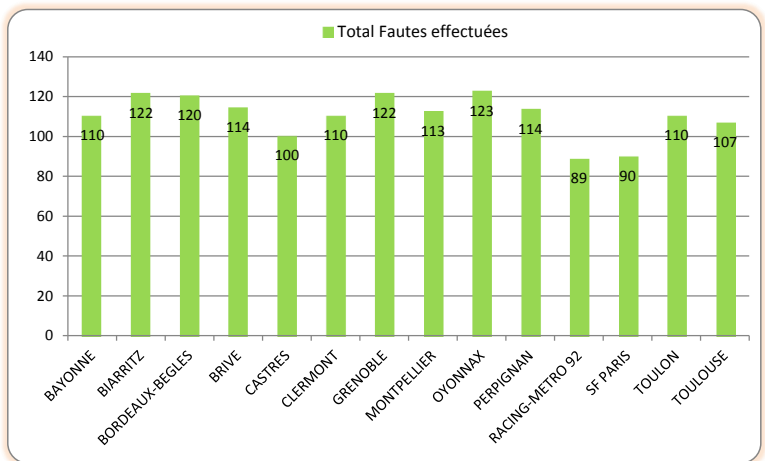

Fautes Effectuées (Pénalités concédées)			
	Total	Moy./Match	
1	RACING-METRO 92	89	9,8
2	SF PARIS	90	10
3	CASTRES	100	11,1
4	TOULOUSE	107	11,9
5	TOULON	110	12,2
-	CLERMONT	110	12,2
-	BAYONNE	110	12,2
8	MONTPELLIER	113	12,5
9	PERPIGNAN	114	12,6
10	BRIVE	114	12,7
11	BORDEAUX-BEGLES	120	13,4
12	GRENOBLE	122	13,5
-	BIARRITZ	122	13,5
14	OYONNAX	123	13,6