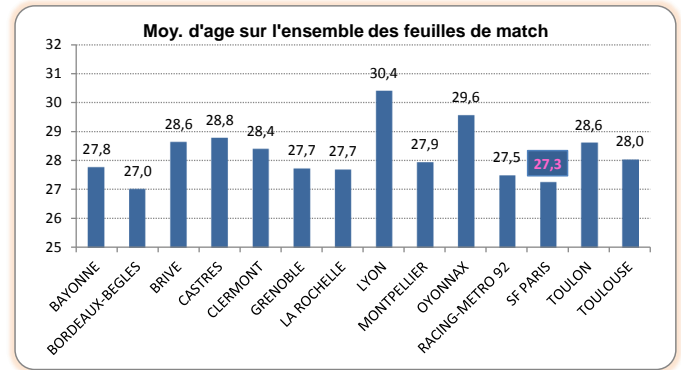

> Feuilles de Match

* : Selon critères LNR

> Statistiques Attaque*

Franchissements Effectués			
	Total	Moy./Match	
1	TOULON	87	9,6
2	MONTPELLIER	74	8,2
-	GRENOBLE	74	8,2
4	BORDEAUX-BEGLES	71	7,8
5	SF PARIS	66	7,3
6	CLERMONT	65	7,2
7	RACING-METRO 92	60	6,6
8	TOULOUSE	57	6,4
9	CASTRES	51	5,7
10	BRIVE	50	5,5
11	LA ROCHELLE	45	5
-	LYON	45	5
14	BAYONNE	43	4,8
-	OYONNAX	43	4,8

Turn-Over - Ballons récupérés			
	Total	Moy./Match	
1	LYON	143	15,9
2	BORDEAUX-BEGLES	143	15,8
3	OYONNAX	133	14,8
4	RACING-METRO 92	131	14,5
5	CLERMONT	130	14,4
6	LA ROCHELLE	127	14,1
7	TOULON	126	14
8	SF PARIS	125	13,9
9	BRIVE	121	13,4
-	GRENOBLE	121	13,4
11	BAYONNE	116	12,9
12	CASTRES	114	12,7
13	MONTPELLIER	110	12,2
14	TOULOUSE	107	11,9

Passes Effectuées			
	Total	Moy./Match	
1	CLERMONT	1388	154
2	TOULON	1231	136
-	GRENOBLE	1229	136
4	LYON	1154	128
5	RACING-METRO 92	1117	124
6	TOULOUSE	1099	122
7	BRIVE	1067	118
8	BORDEAUX-BEGLES	996	110
-	CASTRES	990	110
10	MONTPELLIER	945	105
-	SF PARIS	945	105
12	BAYONNE	912	101
13	LA ROCHELLE	891	99
14	OYONNAX	829	92

> Statistiques Défense*

Franchissement Concédés			
	Total	Moy./Match	
1	TOULON	34	3,7
2	TOULOUSE	39	4,4
3	SF PARIS	49	5,4
4	GRENOBLE	53	5,9
5	BORDEAUX-BEGLES	54	6
6	LA ROCHELLE	56	6,2
7	CLERMONT	57	6,3
8	OYONNAX	60	6,6
9	BRIVE	60	6,7
10	MONTPELLIER	64	7,1
11	BAYONNE	68	7,5
12	CASTRES	70	7,8
13	RACING-METRO 92	73	8,1
14	LYON	82	9,1

Turn-Over - Ballons Perdus			
	Total	Moy./Match	
1	RACING-METRO 92	102	11,4
2	BAYONNE	112	12,4
3	LA ROCHELLE	114	12,7
4	CLERMONT	115	12,8
5	SF PARIS	117	13
6	LYON	127	14,1
-	GRENOBLE	127	14,1
8	BRIVE	128	14,2
-	TOULOUSE	128	14,2
-	TOULON	128	14,2
11	CASTRES	131	14,5
12	MONTPELLIER	134	14,9
13	OYONNAX	140	15,5
14	BORDEAUX-BEGLES	145	16,1

Plaquages Effectués			
	Total	Moy./Match	
1	BAYONNE	1064	118
2	LA ROCHELLE	984	109
3	RACING-METRO 92	960	106
4	BORDEAUX-BEGLES	936	104
5	GRENOBLE	925	102
6	TOULOUSE	910	101
7	SF PARIS	908	100
-	LYON	900	100
9	TOULON	897	99
10	OYONNAX	852	94
11	CLERMONT	845	93
12	MONTPELLIER	808	89
13	BRIVE	792	88
14	CASTRES	786	87

*: Source Midi Olympique