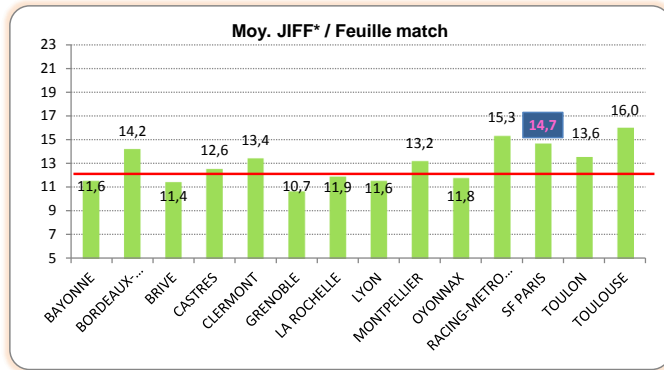

> Feuilles de Match

* : Selon critères LNR

> Statistiques Attaque*

Franchissements Effectués			
	Total	Moy./Match	
1	TOULON	87	9,6
2	MONTPELLIER	74	8,2
-	GRENOBLE	74	8,2
4	BORDEAUX-BEGLES	71	7,8
5	SF PARIS	66	7,3
6	CLERMONT	65	7,2
7	RACING-METRO 92	60	6,6
8	TOULOUSE	57	6,4
9	CASTRES	51	5,7
10	BRIVE	50	5,5
11	LA ROCHELLE	45	5
-	LYON	45	5
14	BAYONNE	43	4,8
-	OYONNAX	43	4,8

Turn-Over - Ballons récupérés			
	Total	Moy./Match	
1	LYON	143	15,9
2	BORDEAUX-BEGLES	143	15,8
3	OYONNAX	133	14,8
4	RACING-METRO 92	131	14,5
5	CLERMONT	130	14,4
6	LA ROCHELLE	127	14,1
7	TOULON	126	14
8	SF PARIS	125	13,9
9	BRIVE	121	13,4
-	GRENOBLE	121	13,4
11	BAYONNE	116	12,9
12	CASTRES	114	12,7
13	MONTPELLIER	110	12,2
14	TOULOUSE	107	11,9

Passes Effectuées			
	Total	Moy./Match	
1	CLERMONT	1388	154
2	TOULON	1231	136
-	GRENOBLE	1229	136
4	LYON	1154	128
5	RACING-METRO 92	1117	124
6	TOULOUSE	1099	122
7	BRIVE	1067	118
8	BORDEAUX-BEGLES	996	110
-	CASTRES	990	110
10	MONTPELLIER	945	105
-	SF PARIS	945	105
12	BAYONNE	912	101
13	LA ROCHELLE	891	99
14	OYONNAX	829	92

> Statistiques Défense*

Franchissement Concédés			
	Total	Moy./Match	
1	TOULON	34	3,7
2	TOULOUSE	39	4,4
3	SF PARIS	49	5,4
4	GRENOBLE	53	5,9
5	BORDEAUX-BEGLES	54	6
6	LA ROCHELLE	56	6,2
7	CLERMONT	57	6,3
8	OYONNAX	60	6,6
9	BRIVE	60	6,7
10	MONTPELLIER	64	7,1
11	BAYONNE	68	7,5
12	CASTRES	70	7,8
13	RACING-METRO 92	73	8,1
14	LYON	82	9,1

Turn-Over - Ballons Perdus			
	Total	Moy./Match	
1	RACING-METRO 92	102	11,4
2	BAYONNE	112	12,4
3	LA ROCHELLE	114	12,7
4	CLERMONT	115	12,8
5	SF PARIS	117	13
6	LYON	127	14,1
-	GRENOBLE	127	14,1
8	BRIVE	128	14,2
-	TOULOUSE	128	14,2
-	TOULON	128	14,2
11	CASTRES	131	14,5
12	MONTPELLIER	134	14,9
13	OYONNAX	140	15,5
14	BORDEAUX-BEGLES	145	16,1

Plaquages Effectués			
	Total	Moy./Match	
1	BAYONNE	1064	118
2	LA ROCHELLE	984	109
3	RACING-METRO 92	960	106
4	BORDEAUX-BEGLES	936	104
5	GRENOBLE	925	102
6	TOULOUSE	910	101
7	SF PARIS	908	100
-	LYON	900	100
9	TOULON	897	99
10	OYONNAX	852	94
11	CLERMONT	845	93
12	MONTPELLIER	808	89
13	BRIVE	792	88
14	CASTRES	786	87

*: Source Midi Olympique