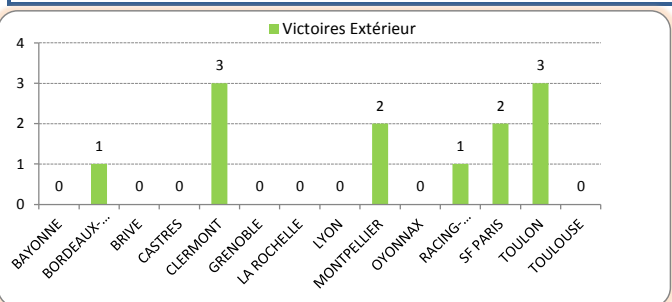

J11 - 8 NOVEMBRE 2014	
BORDEAUX-BEGLES	- TOULOUSE
CLERMONT	- SF PARIS
GRENOBLE	- LYON
MONTPELLIER	- BRIVE
OYONNAX	- LA ROCHELLE
RACING-METRO 92	- BAYONNE
CASTRES	- TOULON