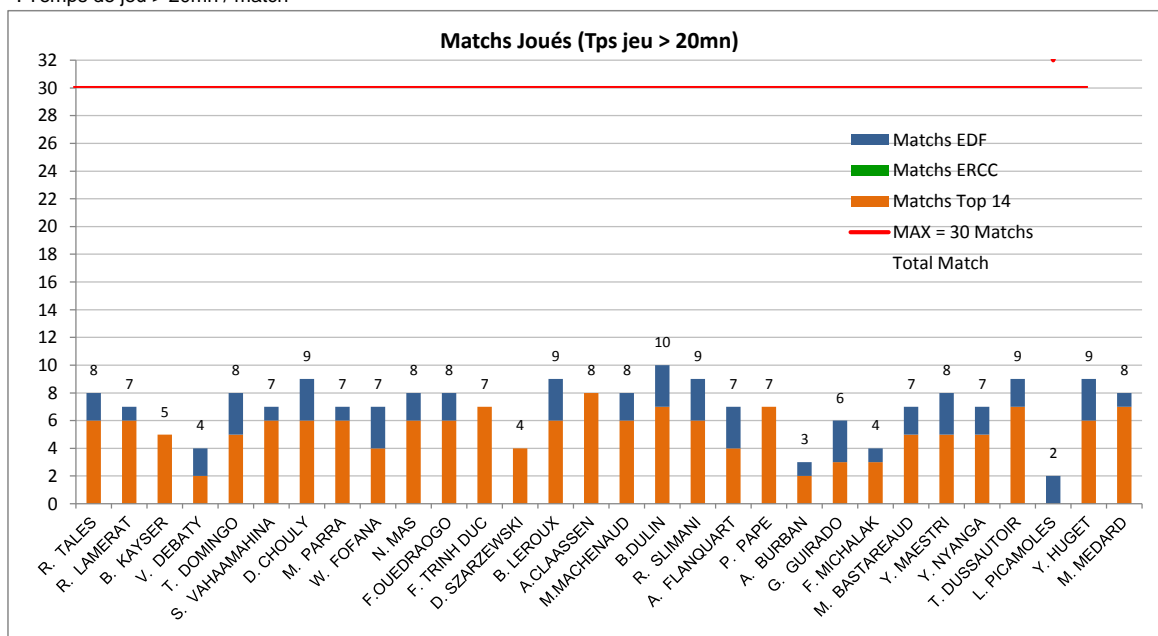

> Joueurs Préservés Equipe de France

	Joueur	Poste	Club	Matchs Joués*				Tps jeu (mn)
				Total	Top 14	ERCC	EDF	
1	R. TALES	Ouvreur	Castres	8	6	0	2	576
2	R. LAMERAT	Centre	Castres	7	6	0	1	447
3	B. KAYSER	Talonneur	Clermont	5	5	0	0	335
4	V. DEBATY	PilierG	Clermont	4	2	0	2	212
5	T. DOMINGO	PilierG	Clermont	8	5	0	3	404
6	S. VAHAAMAHINA	2eLigne	Clermont	7	6	0	1	447
7	D. CHOULY	Numero8	Clermont	9	6	0	3	699
8	M. PARRA	1/2 Mêlée	Clermont	7	6	0	1	420
9	W. FOFANA	Centre	Clermont	7	4	0	3	538
10	N. MAS	PilierD	Montpellier	8	6	0	2	513
11	F.OUEDRAOGO	Flanker	Montpellier	8	6	0	2	570
12	F. TRINH DUC	Ouvreur	Montpellier	7	7	0	0	504
13	D. SZARZEWSKI	Talonneur	Racing-Metro 92	4	4	0	0	258
14	B. LEROUX	Flanker	Racing-Metro 92	9	6	0	3	553
15	A.CLAASSEN	Numero8	Racing-Metro 92	8	8	0	0	631
16	M.MACHENAUD	1/2 Mêlée	Racing-Metro 92	8	6	0	2	558
17	B.DULIN	Arriere	Racing-Metro 92	10	7	0	3	747
18	R. SLIMANI	PilierD	SF Paris	9	6	0	3	501
19	A. FLANQUART	2eLigne	SF Paris	7	4	0	3	430
20	P. PAPE	2eLigne	SF Paris	7	7	0	0	438
21	A. BURBAN	Flanker	SF Paris	3	2	0	1	144
22	G. GUIRADO	Talonneur	Toulon	6	3	0	3	438
23	F. MICHALAK	Ouvreur	Toulon	4	3	0	1	313
24	M. BASTAREAUD	Centre	Toulon	7	5	0	2	516
25	Y. MAESTRI	2eLigne	Toulouse	8	5	0	3	626
26	Y. NYANGA	Flanker	Toulouse	7	5	0	2	374
27	T. DUSSAUTOIR	Flanker	Toulouse	9	7	0	2	661
28	L. PICAMOLES	Numero8	Toulouse	2	0	0	2	44
29	Y. HUGET	Ailier	Toulouse	9	6	0	3	666
30	M. MEDARD	Arriere	Toulouse	8	7	0	1	628

*: Temps de jeu > 20mn / match