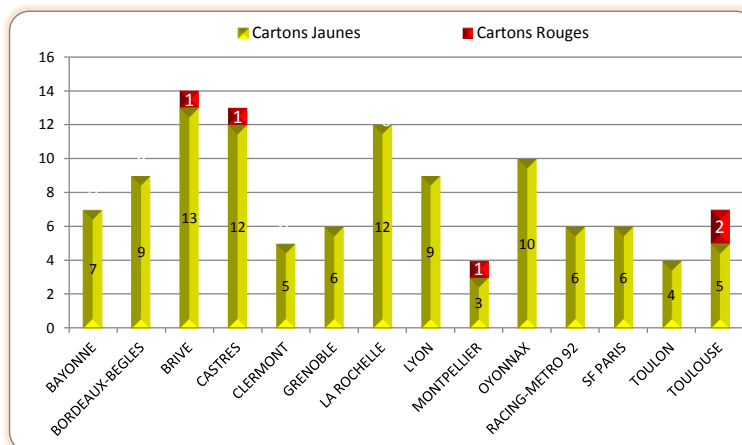

> Saison Régulière - Discipline

Cartons		Total	CJ	CR
1	TOULON	4	4	0
-	MONTPELLIER	4	3	1
3	CLERMONT	5	5	0
4	SF PARIS	6	6	0
-	RACING-METRO 92	6	6	0
-	GRENOBLE	6	6	0
7	TOULOUSE	7	5	2
-	BAYONNE	7	7	0
9	LYON	9	9	0
-	BORDEAUX-BEGLES	9	9	0
11	OYONNAX	10	10	0
12	LA ROCHELLE	12	12	0
13	CASTRES	13	12	1
14	BRIVE	14	13	1