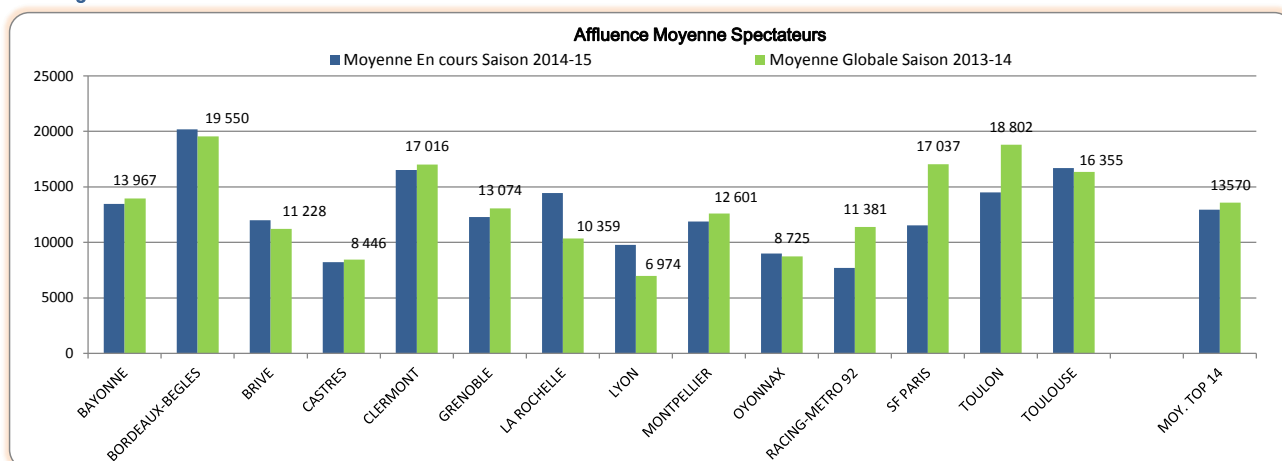

* Pénalités + Transformations

> Saison régulière - Meilleures Affluences*

	Spect.	Journée	Match
1	25 635	J9	BORDEAUX-BEGLES - CASTRES
2	25 513	J8	BORDEAUX-BEGLES - CLERMONT
3	22 265	J5	BORDEAUX-BEGLES - MONTPELLIER
4	19 578	J2	BORDEAUX-BEGLES - RACING-METRO 92
5	18 734	J9	TOULOUSE - TOULON
6	18 161	J5	TOULOUSE - CLERMONT
7	17 255	J3	CLERMONT - MONTPELLIER
8	17 189	J9	SF PARIS - RACING-METRO 92
9	16 999	J1	BAYONNE - TOULON
10	16 784	J1	CLERMONT - GRENOBLE
11	16 629	J9	CLERMONT - LA ROCHELLE
12	16 588	J2	TOULOUSE - CASTRES
13	15 958	J6	CLERMONT - LYON
14	15 934	J4	CLERMONT - RACING-METRO 92

*: Source LNR

> Saison régulière - Moyenne Affluence / club

	Equipes	Moyenne	Total	Var n-1
1	BORDEAUX-BEGLES	20194	100970	+3%
2	TOULOUSE	16694	83471	+2%
3	CLERMONT	16512	82560	-3%
4	TOULON	14503	58012	-23%
5	LA ROCHELLE	14443	57774	+39%
6	BAYONNE	13454	67274	-4%
7	GRENOBLE	12280	61400	-6%
8	BRIVE	11983	59918	+7%
9	MONTPELLIER	11889	59449	-6%
10	SF PARIS	11535	46142	-32%
11	LYON	9788	39152	+40%
12	OYONNAX	8990	35962	+3%
13	CASTRES	8214	32859	-3%
14	RACING-METRO 92	7696	30786	-32%

> Saison régulière - Affluence vs 2013-14

> Saison Régulière - Attaque

Points Marqués		
1	BORDEAUX-BEGLES	274
2	TOULON	265
3	CLERMONT	229
4	GRENOBLE	224
5	RACING-METRO 92	208
6	MONTPELLIER	201
7	LA ROCHELLE	199
8	SF PARIS	195
9	BAYONNE	190
10	CASTRES	187
11	TOULOUSE	186
12	BRIVE	185
13	OYONNAX	180
14	LYON	164