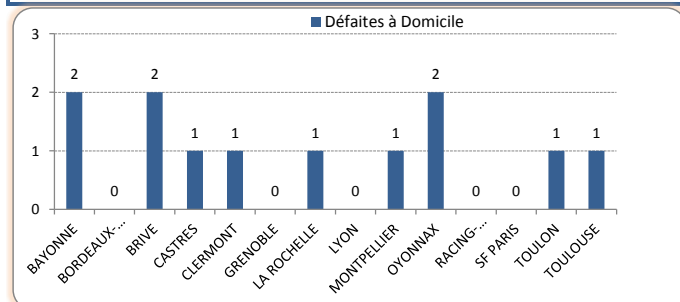

TOP 14 - SAISON 2014-2015 - CLASSEMENT GENERAL

 9^{eme} Journée

Equipe	Points	Matches	G	N	P	BO	BD	+	-	Dif.
1 CLERMONT	31	9	7	0	2	2	1	229	149	80
2 TOULON	28	9	6	0	3	3	1	265	161	104
3 BORDEAUX-BEGLES	27	9	6	0	3	2	1	274	194	80
4 MONTPELLIER	26	9	6	0	3	1	1	201	155	46
5 SF PARIS	26	9	6	0	3	2	0	195	202	-7
6 GRENOBLE	24	9	5	0	4	2	2	224	241	-17
7 RACING-METRO 92	24	9	5	0	4	2	2	208	197	11
8 TOULOUSE	18	9	4	0	5	1	1	186	183	3
9 LYON	17	9	4	0	5	0	1	164	207	-43
10 BAYONNE	17	9	3	0	6	2	3	190	193	-3
11 LA ROCHELLE	15	9	3	0	6	2	1	199	280	-81
12 CASTRES	15	9	3	0	6	2	1	187	265	-78
13 BRIVE	14	9	3	0	6	1	1	185	251	-66
14 OYONNAX	12	9	2	0	7	1	3	180	209	-29

Qualification 1/2 Finale
Qualification Barrages
Descente en PRO D2

> Classement Domicile

Equipe	Pts	Mat	G	N	P	+	-
1 BORDEAUX-BEGLES	22	5	5	0	0	185	79
2 GRENOBLE	22	5	5	0	0	144	100
3 CLERMONT	19	5	4	0	1	155	75
4 MONTPELLIER	18	5	4	0	1	127	58
5 RACING-METRO 92	18	4	4	0	0	118	69
6 TOULOUSE	18	5	4	0	1	107	58
7 SF PARIS	18	4	4	0	0	123	78
8 LYON	16	4	4	0	0	102	66
9 CASTRES	15	4	3	0	1	130	59
10 TOULON	15	4	3	0	1	142	77
11 LA ROCHELLE	15	4	3	0	1	133	80
12 BAYONNE	15	5	3	0	2	121	81
13 BRIVE	13	5	3	0	2	116	132
14 OYONNAX	10	4	2	0	2	99	73