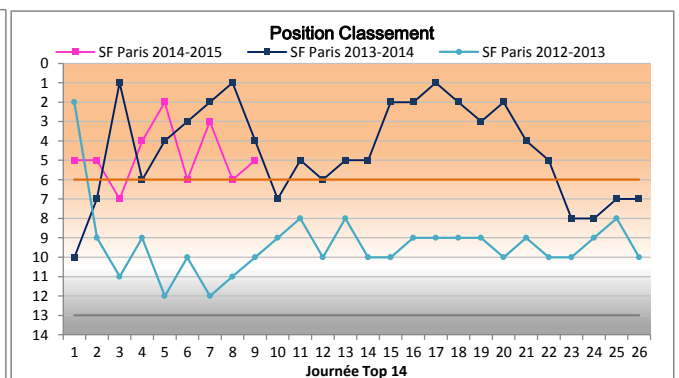

Journées	Match	Date	Stade	Affluence	ATTAQUE									DEFENSE						DISCIPLINE				
					Bonus Off.	PTS	Essais	Penalties	% Réus.	Drop	Franch.Effectués	Turn-Over Ballons Gagnés	Passes Effect.	Bonus Déf.	PTS	Essais	Penalties	Drop	Franch.Concédés	Turn-Over Ballons Percus	Plaquages	Cartons		Pénalités Concédées
																						Jaune	Rouge	
1	CASTRES 22 25 SF PARIS	16 Août 2014		-	0	25	3	2	57	0	6	19	113	0	22	1	5	0	4	10	95	0	0	13
2	SF PARIS 23 20 LYON	23 Août 2014	Jean-Bouin	7 500	0	23	2	3	71	0	15	10	113	0	20	3	1	0	4	19	80	0	0	9
3	OYONNAX 33 6 SF PARIS	30 Août 2014		-	0	6	0	2	100	0	4	15	82	0	33	4	3	0	5	16	86	1	0	11
4	SF PARIS 34 29 BAYONNE	6 Septembre 2014	Jean-Bouin	10 098	1	34	5	1	57	0	13	10	148	0	29	2	5	0	1	15	56	1	0	19
5	TOULON 24 28 SF PARIS	13 Septembre 2014		-	0	28	2	5	63	1	5	11	94	0	24	2	4	0	12	10	102	2	0	14
6	MONTPELLIER 23 3 SF PARIS	20 Septembre 2014		-	0	3	0	1	50	0	5	11	73	0	23	2	3	0	3	13	123	2	0	19
7	SF PARIS 43 10 LA ROCHELLE	27 Septembre 2014	Jean-Bouin	11 355	1	43	7	0	50	0	11	15	159	0	10	1	1	0	3	12	113	0	0	13
8	TOULOUSE 22 10 SF PARIS	4 Octobre 2014		-	0	10	1	1	50	0	1	19	48	0	22	1	5	0	8	8	145	0	0	14
9	SF PARIS 23 19 RACING-METRO 92	11 Octobre 2014	Jean-Bouin	17 189	0	23	1	6	60	0	6	15	115	0	19	3	0	0	9	14	108	0	0	8
10	SF PARIS - - BORDEAUX-BEGLES	1 Novembre 2014	Jean-Bouin	-	-	-	-	-	-	-	-	-	-	-	-	-	-	-	-	-	-	-	-	-
11	CLERMONT - - SF PARIS	8 Novembre 2014		-	-	-	-	-	-	-	-	-	-	-	-	-	-	-	-	-	-	-	-	-
12	SF PARIS - - BRIVE	29 Novembre 2014	Jean-Bouin	-	-	-	-	-	-	-	-	-	-	-	-	-	-	-	-	-	-	-	-	-
13	GRENOBLE - - SF PARIS	20 Décembre 2014		-	-	-	-	-	-	-	-	-	-	-	-	-	-	-	-	-	-	-	-	-
14	SF PARIS - - TOULON	28 Décembre 2014	Jean-Bouin	-	-	-	-	-	-	-	-	-	-	-	-	-	-	-	-	-	-	-	-	-
15	LYON - - SF PARIS	3 Janvier 2015		-	-	-	-	-	-	-	-	-	-	-	-	-	-	-	-	-	-	-	-	-
16	SF PARIS - - CASTRES	10 Janvier 2015	Jean-Bouin	-	-	-	-	-	-	-	-	-	-	-	-	-	-	-	-	-	-	-	-	-
17	SF PARIS - - OYONNAX	31 Janvier 2015	Jean-Bouin	-	-	-	-	-	-	-	-	-	-	-	-	-	-	-	-	-	-	-	-	-
18	BAYONNE - - SF PARIS	21 Février 2015		-	-	-	-	-	-	-	-	-	-	-	-	-	-	-	-	-	-	-	-	-
19	BORDEAUX-BEGLES - - SF PARIS	7 Mars 2015		-	-	-	-	-	-	-	-	-	-	-	-	-	-	-	-	-	-	-	-	-
20	SF PARIS - - GRENOBLE	14 Mars 2015	Jean-Bouin	-	-	-	-	-	-	-	-	-	-	-	-	-	-	-	-	-	-	-	-	-
21	SF PARIS - - CLERMONT	28 mars 2015	Jean-Bouin	-	-	-	-	-	-	-	-	-	-	-	-	-	-	-	-	-	-	-	-	-
22	LA ROCHELLE - - SF PARIS	11 Avril 2015		-	-	-	-	-	-	-	-	-	-	-	-	-	-	-	-	-	-	-	-	-
23	SF PARIS - - TOULOUSE	25 Avril 2015	Jean-Bouin	-	-	-	-	-	-	-	-	-	-	-	-	-	-	-	-	-	-	-	-	-
24	RACING-METRO 92 - - SF PARIS	9 Mai 2015		-	-	-	-	-	-	-	-	-	-	-	-	-	-	-	-	-	-	-	-	-
25	SF PARIS - - MONTPELLIER	16 Mai 2015	Jean-Bouin	-	-	-	-	-	-	-	-	-	-	-	-	-	-	-	-	-	-	-	-	-
26	BRIVE - - SF PARIS	23 Mai 2015		-	-	-	-	-	-	-	-	-	-	-	-	-	-	-	-	-	-	-	-	-
TOTAL 2014-15				46 142	2	195	21	21		1	66	125	945	0	202	19	27	0	49	117	908	6	0	120
Moy. Match				11 536	0,2	22	2,3	2,3	60,0	0,1	7,3	14	105	0,0	22	2,1	3,0	0,0	5,4	13	101	0,7	0	13
TOTAL 2013-14				61 187	1,0	184	14	26		4	32	104	1007	1	175	18	19	0	46	114	582	6	1	92
Moy. Match				15 297	0,1	20	1,6	2,9	74,5	0,4	3,6	12	112	0,1	19	2,0	2,1	0	5,1	13	65	0,7	0,1	10,2