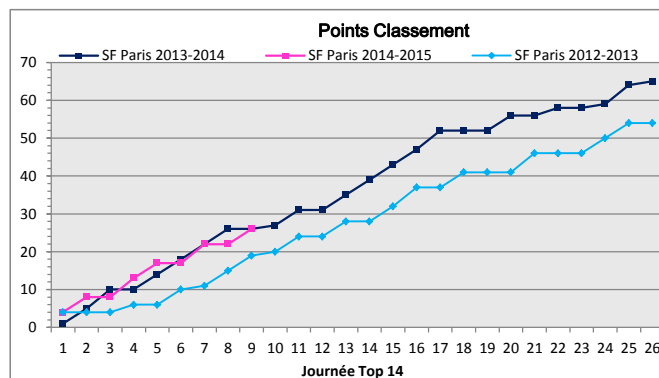

Journées	Match	Date	Stade	Affluence	ATTAQUE									DEFENSE						DISCIPLINE				
					Bonus Off.	PTS	Essais	Penalties	% Réus.	Drop	Franch.Effectués	Turn-Over Ballons Gagnés	Passes Effect.	Bonus Déf.	PTS	Essais	Penalties	Drop	Franch.Concédés	Turn-Over Ballons Percus	Plaquages	Cartons		Pénalités Concédées
																						Jaune	Rouge	
1	CASTRES 22 25 SF PARIS	16 Août 2014		-	0	25	3	2	57	0	6	19	113	0	22	1	5	0	4	10	95	0	0	13
2	SF PARIS 23 20 LYON	23 Août 2014	Jean-Bouin	7 500	0	23	2	3	71	0	15	10	113	0	20	3	1	0	4	19	80	0	0	9
3	OYONNAX 33 6 SF PARIS	30 Août 2014		-	0	6	0	2	100	0	4	15	82	0	33	4	3	0	5	16	86	1	0	11
4	SF PARIS 34 29 BAYONNE	6 Septembre 2014	Jean-Bouin	10 098	1	34	5	1	57	0	13	10	148	0	29	2	5	0	1	15	56	1	0	19
5	TOULON 24 28 SF PARIS	13 Septembre 2014		-	0	28	2	5	63	1	5	11	94	0	24	2	4	0	12	10	102	2	0	14
6	MONTPELLIER 23 3 SF PARIS	20 Septembre 2014		-	0	3	0	1	50	0	5	11	73	0	23	2	3	0	3	13	123	2	0	19
7	SF PARIS 43 10 LA ROCHELLE	27 Septembre 2014	Jean-Bouin	11 355	1	43	7	0	50	0	11	15	159	0	10	1	1	0	3	12	113	0	0	13
8	TOULOUSE 22 10 SF PARIS	4 Octobre 2014		-	0	10	1	1	50	0	1	19	48	0	22	1	5	0	8	8	145	0	0	14
9	SF PARIS 23 19 RACING-METRO 92	11 Octobre 2014	Jean-Bouin	17 189	0	23	1	6	60	0	6	15	115	0	19	3	0	0	9	14	108	0	0	8
10	SF PARIS - - BORDEAUX-BEGLES	1 Novembre 2014	Jean-Bouin	-	-	-	-	-	-	-	-	-	-	-	-	-	-	-	-	-	-	-	-	-
11	CLERMONT - - SF PARIS	8 Novembre 2014		-	-	-	-	-	-	-	-	-	-	-	-	-	-	-	-	-	-	-	-	-
12	SF PARIS - - BRIVE	29 Novembre 2014	Jean-Bouin	-	-	-	-	-	-	-	-	-	-	-	-	-	-	-	-	-	-	-	-	-
13	GRENOBLE - - SF PARIS	20 Décembre 2014		-	-	-	-	-	-	-	-	-	-	-	-	-	-	-	-	-	-	-	-	-
14	SF PARIS - - TOULON	28 Décembre 2014	Jean-Bouin	-	-	-	-	-	-	-	-	-	-	-	-	-	-	-	-	-	-	-	-	-
15	LYON - - SF PARIS	3 Janvier 2015		-	-	-	-	-	-	-	-	-	-	-	-	-	-	-	-	-	-	-	-	-
16	SF PARIS - - CASTRES	10 Janvier 2015	Jean-Bouin	-	-	-	-	-	-	-	-	-	-	-	-	-	-	-	-	-	-	-	-	-
17	SF PARIS - - OYONNAX	31 Janvier 2015	Jean-Bouin	-	-	-	-	-	-	-	-	-	-	-	-	-	-	-	-	-	-	-	-	-
18	BAYONNE - - SF PARIS	21 Février 2015		-	-	-	-	-	-	-	-	-	-	-	-	-	-	-	-	-	-	-	-	-
19	BORDEAUX-BEGLES - - SF PARIS	7 Mars 2015		-	-	-	-	-	-	-	-	-	-	-	-	-	-	-	-	-	-	-	-	-
20	SF PARIS - - GRENOBLE	14 Mars 2015	Jean-Bouin	-	-	-	-	-	-	-	-	-	-	-	-	-	-	-	-	-	-	-	-	-
21	SF PARIS - - CLERMONT	28 mars 2015	Jean-Bouin	-	-	-	-	-	-	-	-	-	-	-	-	-	-	-	-	-	-	-	-	-
22	LA ROCHELLE - - SF PARIS	11 Avril 2015		-	-	-	-	-	-	-	-	-	-	-	-	-	-	-	-	-	-	-	-	-
23	SF PARIS - - TOULOUSE	25 Avril 2015	Jean-Bouin	-	-	-	-	-	-	-	-	-	-	-	-	-	-	-	-	-	-	-	-	-
24	RACING-METRO 92 - - SF PARIS	9 Mai 2015		-	-	-	-	-	-	-	-	-	-	-	-	-	-	-	-	-	-	-	-	-
25	SF PARIS - - MONTPELLIER	16 Mai 2015	Jean-Bouin	-	-	-	-	-	-	-	-	-	-	-	-	-	-	-	-	-	-	-	-	-
26	BRIVE - - SF PARIS	23 Mai 2015		-	-	-	-	-	-	-	-	-	-	-	-	-	-	-	-	-	-	-	-	-
TOTAL 2014-15				46 142	2	195	21	21		1	66	125	945	0	202	19	27	0	49	117	908	6	0	120
Moy. Match				11 536	0,2	22	2,3	2,3	60,0	0,1	7,3	14	105	0,0	22	2,1	3,0	0,0	5,4	13	101	0,7	0	13
TOTAL 2013-14				61 187	1,0	184	14	26		4	32	104	1007	1	175	18	19	0	46	114	582	6	1	92
Moy. Match				15 297	0,1	20	1,6	2,9	74,5	0,4	3,6	12	112	0,1	19	2,0	2,1	0	5,1	13	65	0,7	0,1	10,2