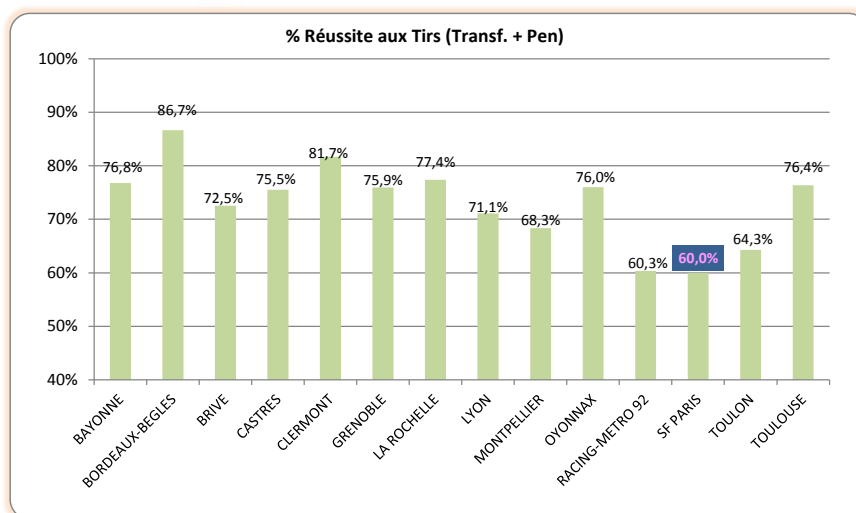

> Saison Régulière - Attaque

Points Marqués		
1	BORDEAUX-BEGLES	274
2	TOULON	265
3	CLERMONT	229
4	GRENOBLE	224
5	RACING-METRO 92	208
6	MONTPELLIER	201
7	LA ROCHELLE	199
8	SF PARIS	195
9	BAYONNE	190
10	CASTRES	187
11	TOULOUSE	186
12	BRIVE	185
13	OYONNAX	180
14	LYON	164

Essais marqués		
1	TOULON	30
2	BORDEAUX-BEGLES	28
3	GRENOBLE	23
4	RACING-METRO 92	22
5	SF PARIS	21
6	CLERMONT	19
7	BRIVE	18
-	CASTRES	18
-	LA ROCHELLE	18
10	MONTPELLIER	17
11	BAYONNE	15
12	LYON	14
-	OYONNAX	14
-	TOULOUSE	14

Pénalités Marquées		
1	CLERMONT	33
2	TOULOUSE	32
3	BAYONNE	29
4	MONTPELLIER	28
-	OYONNAX	28
6	BORDEAUX-BEGLES	27
-	LA ROCHELLE	27
8	TOULON	25
9	LYON	24
10	CASTRES	23
11	RACING-METRO 92	22
12	BRIVE	21
-	GRENOBLE	21
-	SF PARIS	21

Drop Marqués		
1	GRENOBLE	2
-	LYON	2
-	MONTPELLIER	2
-	OYONNAX	2
-	RACING-METRO 92	2
6	BORDEAUX-BEGLES	1
-	CLERMONT	1
-	SF PARIS	1
9	BAYONNE	0
-	BRIVE	0
-	CASTRES	0
-	LA ROCHELLE	0
-	TOULON	0
-	TOULOUSE	0

> Saison Régulière - Défense

Points Concedés		
1	CLERMONT	149
2	MONTPELLIER	155
3	TOULON	161
4	TOULOUSE	183
5	BAYONNE	193
6	BORDEAUX-BEGLES	194
7	RACING-METRO 92	197
8	SF PARIS	202
9	LYON	207
10	OYONNAX	209
11	GRENOBLE	241
12	BRIVE	251
13	CASTRES	265
14	LA ROCHELLE	280

Essais Concedés		
1	CLERMONT	10
2	TOULON	13
-	MONTPELLIER	13
4	TOULOUSE	15
5	OYONNAX	17
6	BORDEAUX-BEGLES	18
7	SF PARIS	19
-	RACING-METRO 92	19
-	LYON	19
-	BAYONNE	19
11	GRENOBLE	21
12	BRIVE	25
13	CASTRES	30
14	LA ROCHELLE	33

Pénalités Concedées*		
1	LA ROCHELLE	21
2	CASTRES	22
3	RACING-METRO 92	23
-	MONTPELLIER	23
-	CLERMONT	23
-	BAYONNE	23
7	TOULON	24
8	BORDEAUX-BEGLES	26
9	SF PARIS	27
-	BRIVE	27
11	TOULOUSE	28
-	LYON	28
13	OYONNAX	32
14	GRENOBLE	34

* : converties en points