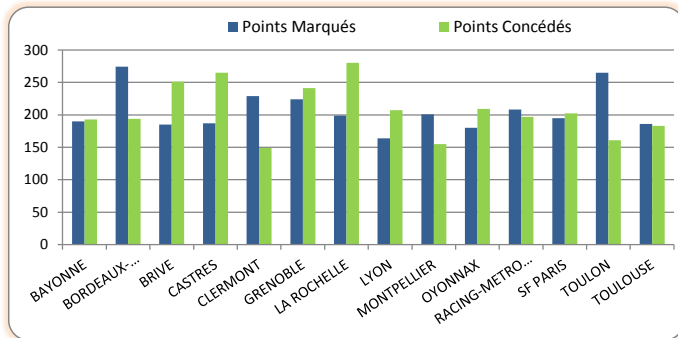

> Saison Régulière - Synthèse Points