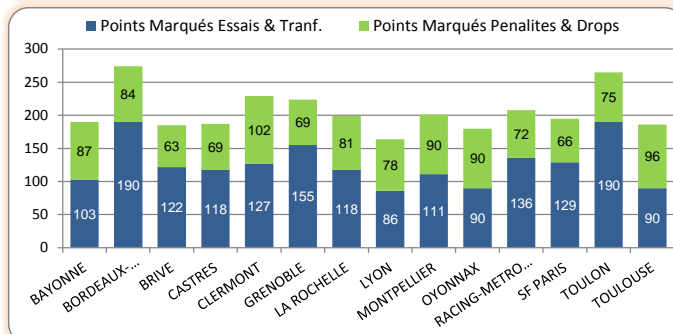

> Saison Régulière - Synthèse Points