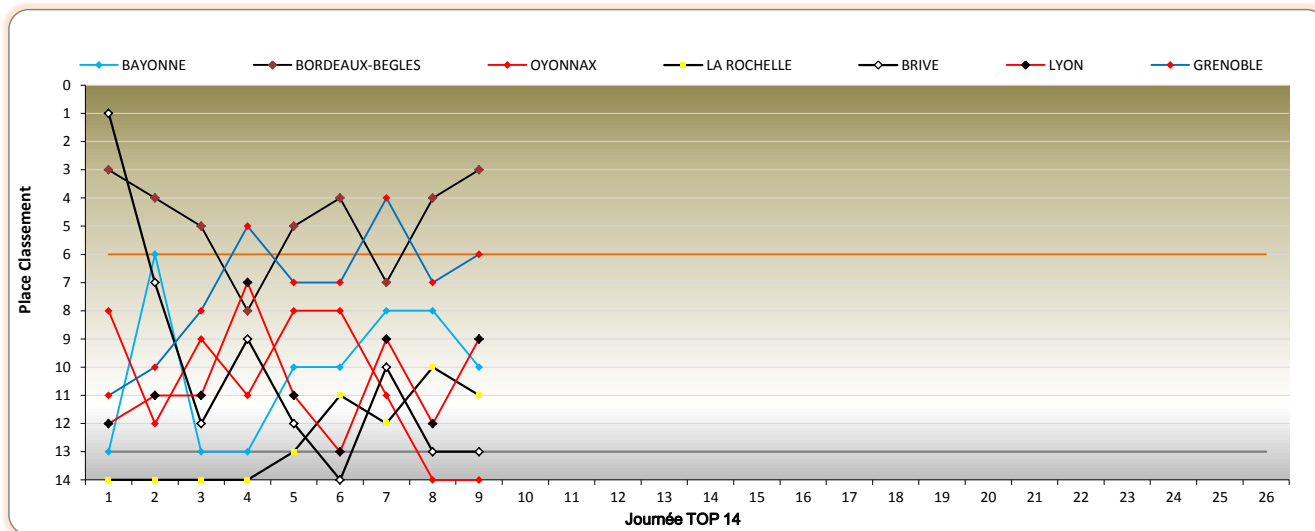

J11 - 8 NOVEMBRE 2014	
BORDEAUX-BEGLES	- TOULOUSE
CLERMONT	- SF PARIS
GRENOBLE	- LYON
MONTPELLIER	- BRIVE
OYONNAX	- LA ROCHELLE
RACING-METRO 92	- BAYONNE
CASTRES	- TOULON

TOP 14 - SAISON 2014-2015 - EVOLUTION CLASSEMENT

9 eme Journée

> Equipes 1 - 7

> Equipes 8 - 14

TOP 14 - SAISON 2014-2015 - SYNTHESE RESULTATS

9 eme Journée

	BAYONNE	BORDEAUX-BEGLES	BRIVE	CASTRES	CLERMONT	GRENOBLE	LA ROCHELLE	LYON	MONTPELLIER	OYONNAX	RACING-METRO 92	SF PARIS	TOULON	TOULOUSE
BAYONNE	-	-	23-6	-	-	-	-	-	10-15	38-12	-	-	15-29	35-19
BORDEAUX-BEGLES	-	-	-	59-7	51-21	-	-	18-9	27-21	-	30-21	-	-	-
BRIVE	-	34-24	-	-	6-21	-	37-15	-	-	-	-	-	13-53	26-19
CASTRES	30-6	-	-	-	-	51-10	-	-	-	27-18	-	22-25	-	-
CLERMONT	-	-	-	-	-	30-26	30-10	43-12	20-21	-	32-6	-	-	-
GRENOBLE	24-15	37-23	26-25	-	-	-	30-12	-	-	-	27-25	-	-	-
LA ROCHELLE	-	26-29	-	41-16	-	-	-	29-10	-	-	-	-	-	37-25
LYON	24-19	-	24-6	28-18	-	-	-	-	-	26-23	-	-	-	-
MONTPELLIER	-	-	-	43-10	-	20-17	-	-	-	25-9	16-19	23-3	-	-
OYONNAX	-	-	-	-	8-19	40-27	-	-	-	-	-	33-6	18-21	-
RACING-METRO 92	-	-	46-32	-	-	-	-	28-11	-	-	-	-	17-10	27-16
SF PARIS	34-29	-	-	-	-	-	43-10	23-20	-	-	23-19	-	-	-
TOULON	-	18-13	-	-	-	-	60-19	-	40-17	-	-	24-28	-	-
TOULOUSE	-	-	-	35-6	9-13	-	-	-	-	20-19	-	22-10	21-10	-