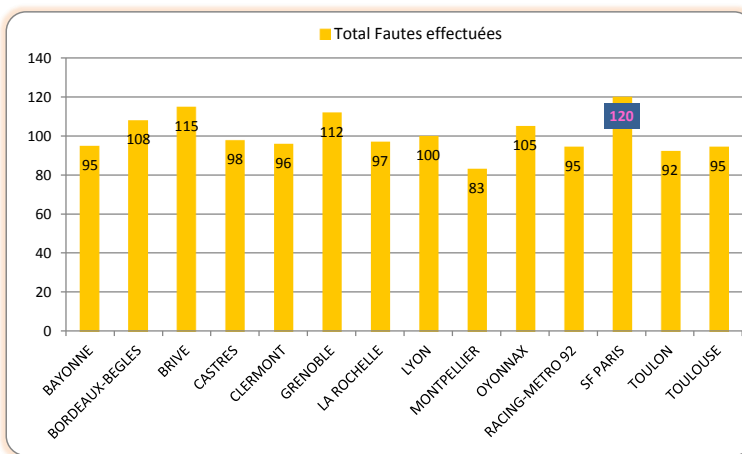

Essais Concedés		
1	CLERMONT	10
2	TOULON	13
-	MONTPELLIER	13
4	TOULOUSE	15
5	OYONNAX	17
6	BORDEAUX-BEGLES	18
7	SF PARIS	19
-	RACING-METRO 92	19
-	LYON	19
-	BAYONNE	19
11	GRENOBLE	21
12	BRIVE	25
13	CASTRES	30
14	LA ROCHELLE	33

Pénalités Concedées*		
1	LA ROCHELLE	21
2	CASTRES	22
3	RACING-METRO 92	23
-	MONTPELLIER	23
-	CLERMONT	23
-	BAYONNE	23
7	TOULON	24
8	BORDEAUX-BEGLES	26
9	SF PARIS	27
-	BRIVE	27
11	TOULOUSE	28
-	LYON	28
13	OYONNAX	32
14	GRENOBLE	34

* : converties en points

> Saison Régulière - Synthèse Points

> Saison Régulière - Discipline

Cartons		Total	CJ	CR
1	TOULON	4	4	0
-	MONTPELLIER	4	3	1
3	CLERMONT	5	5	0
4	SF PARIS	6	6	0
-	RACING-METRO 92	6	6	0
-	GRENOBLE	6	6	0
7	TOULOUSE	7	5	2
-	BAYONNE	7	7	0
9	LYON	9	9	0
-	BORDEAUX-BEGLES	9	9	0
11	OYONNAX	10	10	0
12	LA ROCHELLE	12	12	0
13	CASTRES	13	12	1
14	BRIVE	14	13	1

Fautes Effectuées (Pénalités concédées)			
	Total	Moy./Match	
1	MONTPELLIER	83	9,2
2	TOULON	92	10,2
3	TOULOUSE	95	10,5
-	RACING-METRO 92	95	10,5
-	BAYONNE	95	10,5
6	CLERMONT	96	10,7
7	LA ROCHELLE	97	10,8
8	CASTRES	98	10,9
9	LYON	100	11,1
10	OYONNAX	105	11,6
11	BORDEAUX-BEGLES	108	12
12	GRENOBLE	112	12,4
13	BRIVE	115	12,8
14	SF PARIS	120	13,3