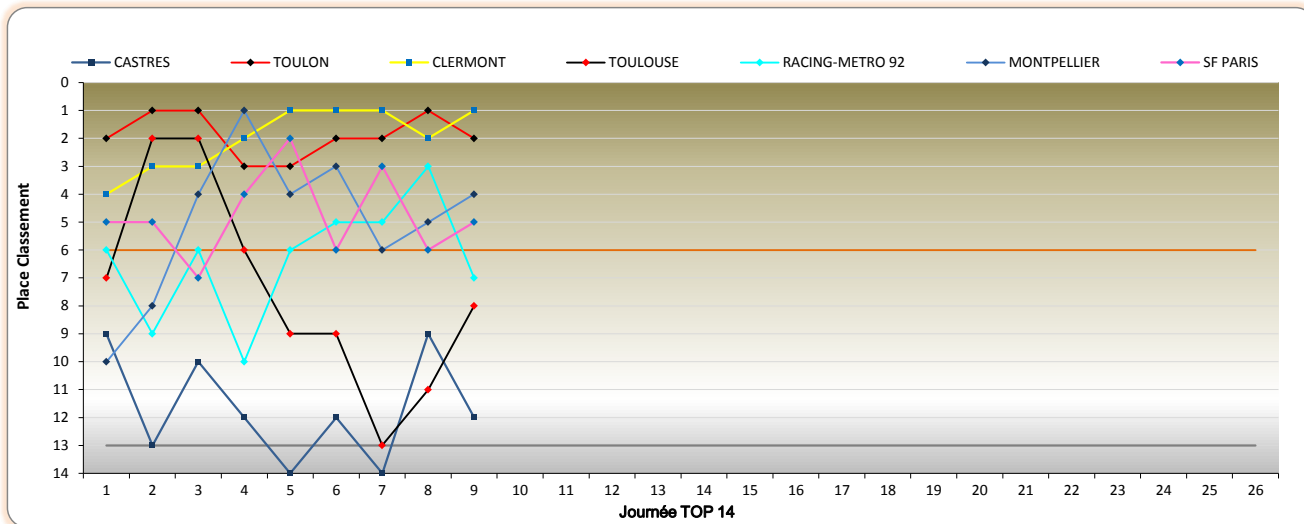

Défaites Domicile / Victoires Extérieur : 19,0%

> Prochaines journées

J10 - 1 NOVEMBRE 2014	
BAYONNE	- CLERMONT
BRIVE	- CASTRES
LA ROCHELLE	- MONTPELLIER
LYON	- TOULOUSE
SF PARIS	- BORDEAUX-BEGLES
RACING-METRO 92	- OYONNAX
TOULON	- GRENOBLE

> Classement Extérieur

Equipe	Pts	Mat	G	N	P	+	-
1 TOULON	13	5	3	0	2	123	84
2 CLERMONT	12	4	3	0	1	74	74
3 MONTPELLIER	8	4	2	0	2	74	97
4 SF PARIS	8	5	2	0	3	72	124
5 RACING-METRO 92	6	5	1	0	4	90	128
6 BORDEAUX-BEGLES	5	4	1	0	3	89	115
7 BAYONNE	2	4	0	0	4	69	112
8 OYONNAX	2	5	0	0	5	81	136
9 GRENOBLE	2	4	0	0	4	80	141
10 BRIVE	1	4	0	0	4	69	119
11 LYON	1	5	0	0	5	62	141
12 TOULOUSE	0	4	0	0	4	79	125
13 LA ROCHELLE	0	5	0	0	5	66	200
14 CASTRES	0	5	0	0	5	57	206

J11 - 8 NOVEMBRE 2014	
BORDEAUX-BEGLES	- TOULOUSE
CLERMONT	- SF PARIS
GRENOBLE	- LYON
MONTPELLIER	- BRIVE
OYONNAX	- LA ROCHELLE
RACING-METRO 92	- BAYONNE
CASTRES	- TOULON

TOP 14 - SAISON 2014-2015 - EVOLUTION CLASSEMENT

9 eme Journée

> Equipes 1 - 7

> Equipes 8 - 14

TOP 14 - SAISON 2014-2015 - SYNTHESE RESULTATS

9 eme Journée

	BAYONNE	BORDEAUX-BEGLES	BRIVE	CASTRES	CLERMONT	GRENOBLE	LA ROCHELLE	LYON	MONTPELLIER	OYONNAX	RACING-METRO 92	SF PARIS	TOULON	TOULOUSE
BAYONNE	-	-	23-6	-	-	-	-	-	10-15	38-12	-	-	15-29	35-19
BORDEAUX-BEGLES	-	-	-	59-7	51-21	-	-	18-9	27-21	-	30-21	-	-	-
BRIVE	-	34-24	-	-	6-21	-	37-15	-	-	-	-	-	13-53	26-19
CASTRES	30-6	-	-	-	-	51-10	-	-	-	27-18	-	22-25	-	-
CLERMONT	-	-	-	-	-	30-26	30-10	43-12	20-21	-	32-6	-	-	-
GRENOBLE	24-15	37-23	26-25	-	-	-	30-12	-	-	-	27-25	-	-	-
LA ROCHELLE	-	26-29	-	41-16	-	-	-	29-10	-	-	-	-	-	37-25
LYON	24-19	-	24-6	28-18	-	-	-	-	-	26-23	-	-	-	-
MONTPELLIER	-	-	-	43-10	-	20-17	-	-	-	25-9	16-19	23-3	-	-
OYONNAX	-	-	-	-	8-19	40-27	-	-	-	-	-	33-6	18-21	-
RACING-METRO 92	-	-	46-32	-	-	-	-	28-11	-	-	-	-	17-10	27-16
SF PARIS	34-29	-	-	-	-	-	43-10	23-20	-	-	23-19	-	-	-
TOULON	-	18-13	-	-	-	-	60-19	-	40-17	-	-	24-28	-	-
TOULOUSE	-	-	-	35-6	9-13	-	-	-	-	20-19	-	22-10	21-10	-