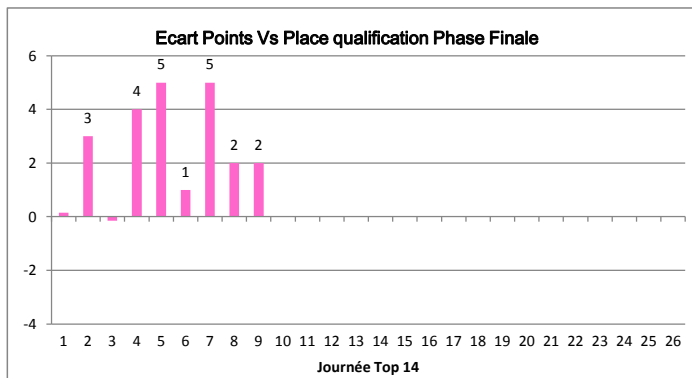

Journées	Match	Date	Stade	Affluence	ATTAQUE									DEFENSE						DISCIPLINE				
					Bonus Off.	PTS	Essais	Penalties	% Réus.	Drop	Franch.Effectués	Turn-Over Ballons Gagnés	Passes Effect.	Bonus Déf.	PTS	Essais	Penalties	Drop	Franch.Concédés	Turn-Over Ballons Percus	Plaquages	Cartons		Pénalités Concédées
																						Jaune	Rouge	
1	CASTRES 22 25 SF PARIS	16 Août 2014		-	0	25	3	2	57	0	6	19	113	0	22	1	5	0	4	10	95	0	0	13
2	SF PARIS 23 20 LYON	23 Août 2014	Jean-Bouin	7 500	0	23	2	3	71	0	15	10	113	0	20	3	1	0	4	19	80	0	0	9
3	OYONNAX 33 6 SF PARIS	30 Août 2014		-	0	6	0	2	100	0	4	15	82	0	33	4	3	0	5	16	86	1	0	11
4	SF PARIS 34 29 BAYONNE	6 Septembre 2014	Jean-Bouin	10 098	1	34	5	1	57	0	13	10	148	0	29	2	5	0	1	15	56	1	0	19
5	TOULON 24 28 SF PARIS	13 Septembre 2014		-	0	28	2	5	63	1	5	11	94	0	24	2	4	0	12	10	102	2	0	14
6	MONTPELLIER 23 3 SF PARIS	20 Septembre 2014		-	0	3	0	1	50	0	5	11	73	0	23	2	3	0	3	13	123	2	0	19
7	SF PARIS 43 10 LA ROCHELLE	27 Septembre 2014	Jean-Bouin	11 355	1	43	7	0	50	0	11	15	159	0	10	1	1	0	3	12	113	0	0	13
8	TOULOUSE 22 10 SF PARIS	4 Octobre 2014		-	0	10	1	1	50	0	1	19	48	0	22	1	5	0	8	8	145	0	0	14
9	SF PARIS 23 19 RACING-METRO 92	11 Octobre 2014	Jean-Bouin	17 189	0	23	1	6	60	0	6	15	115	0	19	3	0	0	9	14	108	0	0	8
10	SF PARIS - - BORDEAUX-BEGLES	1 Novembre 2014	Jean-Bouin	-	-	-	-	-	-	-	-	-	-	-	-	-	-	-	-	-	-	-	-	-
11	CLERMONT - - SF PARIS	8 Novembre 2014		-	-	-	-	-	-	-	-	-	-	-	-	-	-	-	-	-	-	-	-	-
12	SF PARIS - - BRIVE	29 Novembre 2014	Jean-Bouin	-	-	-	-	-	-	-	-	-	-	-	-	-	-	-	-	-	-	-	-	-
13	GRENOBLE - - SF PARIS	20 Décembre 2014		-	-	-	-	-	-	-	-	-	-	-	-	-	-	-	-	-	-	-	-	-
14	SF PARIS - - TOULON	28 Décembre 2014	Jean-Bouin	-	-	-	-	-	-	-	-	-	-	-	-	-	-	-	-	-	-	-	-	-
15	LYON - - SF PARIS	3 Janvier 2015		-	-	-	-	-	-	-	-	-	-	-	-	-	-	-	-	-	-	-	-	-
16	SF PARIS - - CASTRES	10 Janvier 2015	Jean-Bouin	-	-	-	-	-	-	-	-	-	-	-	-	-	-	-	-	-	-	-	-	-
17	SF PARIS - - OYONNAX	31 Janvier 2015	Jean-Bouin	-	-	-	-	-	-	-	-	-	-	-	-	-	-	-	-	-	-	-	-	-
18	BAYONNE - - SF PARIS	21 Février 2015		-	-	-	-	-	-	-	-	-	-	-	-	-	-	-	-	-	-	-	-	-
19	BORDEAUX-BEGLES - - SF PARIS	7 Mars 2015		-	-	-	-	-	-	-	-	-	-	-	-	-	-	-	-	-	-	-	-	-
20	SF PARIS - - GRENOBLE	14 Mars 2015	Jean-Bouin	-	-	-	-	-	-	-	-	-	-	-	-	-	-	-	-	-	-	-	-	-
21	SF PARIS - - CLERMONT	28 mars 2015	Jean-Bouin	-	-	-	-	-	-	-	-	-	-	-	-	-	-	-	-	-	-	-	-	-
22	LA ROCHELLE - - SF PARIS	11 Avril 2015		-	-	-	-	-	-	-	-	-	-	-	-	-	-	-	-	-	-	-	-	-
23	SF PARIS - - TOULOUSE	25 Avril 2015	Jean-Bouin	-	-	-	-	-	-	-	-	-	-	-	-	-	-	-	-	-	-	-	-	-
24	RACING-METRO 92 - - SF PARIS	9 Mai 2015		-	-	-	-	-	-	-	-	-	-	-	-	-	-	-	-	-	-	-	-	-
25	SF PARIS - - MONTPELLIER	16 Mai 2015	Jean-Bouin	-	-	-	-	-	-	-	-	-	-	-	-	-	-	-	-	-	-	-	-	-
26	BRIVE - - SF PARIS	23 Mai 2015		-	-	-	-	-	-	-	-	-	-	-	-	-	-	-	-	-	-	-	-	-
TOTAL 2014-15				46 142	2	195	21	21		1	66	125	945	0	202	19	27	0	49	117	908	6	0	120
Moy. Match				11 536	0,2	22	2,3	2,3	60,0	0,1	7,3	14	105	0,0	22	2,1	3,0	0,0	5,4	13	101	0,7	0	13
TOTAL 2013-14				61 187	1,0	184	14	26		4	32	104	1007	1	175	18	19	0	46	114	582	6	1	92
Moy. Match				15 297	0,1	20	1,6	2,9	74,5	0,4	3,6	12	112	0,1	19	2,0	2,1	0	5,1	13	65	0,7	0,1	10,2