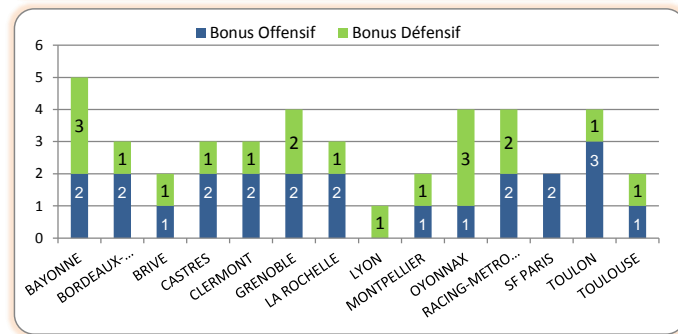

> Saison Régulière - Synthèse Points