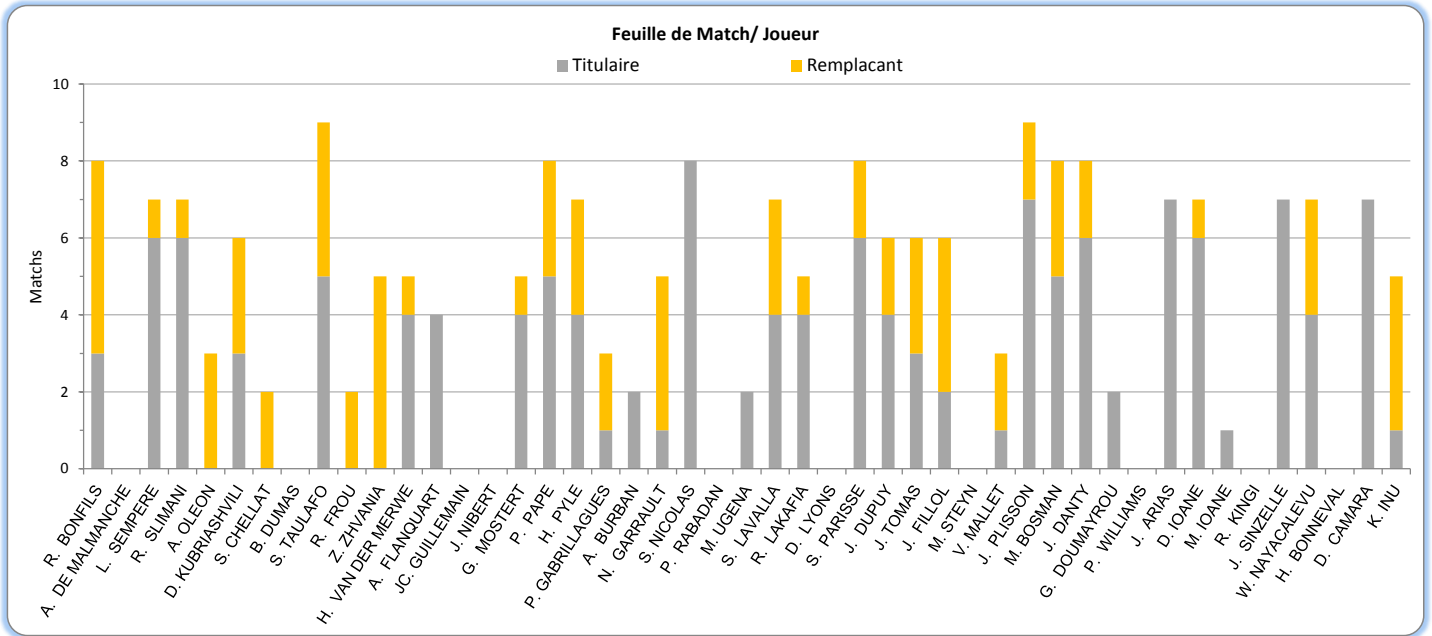

> Feuille de Match / Joueur