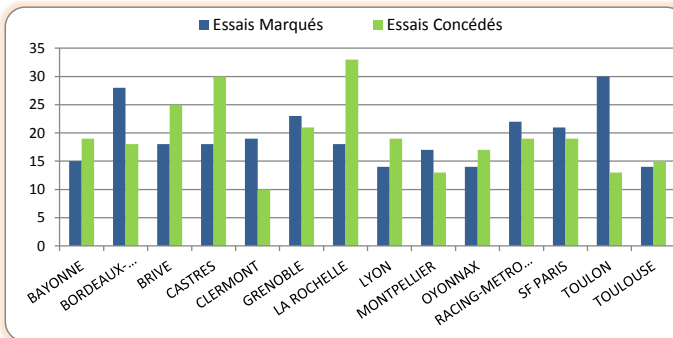

> Saison Régulière - Synthèse Points