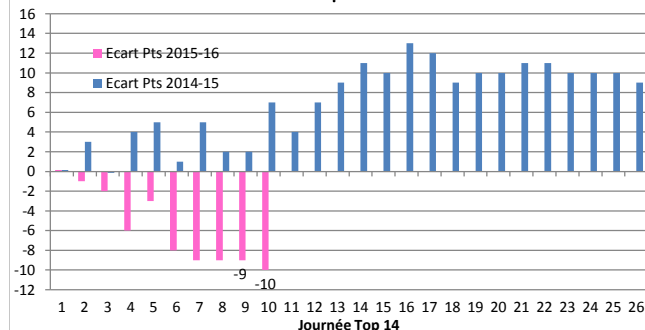

Ecart Points Vs Place qualification Phase Finale