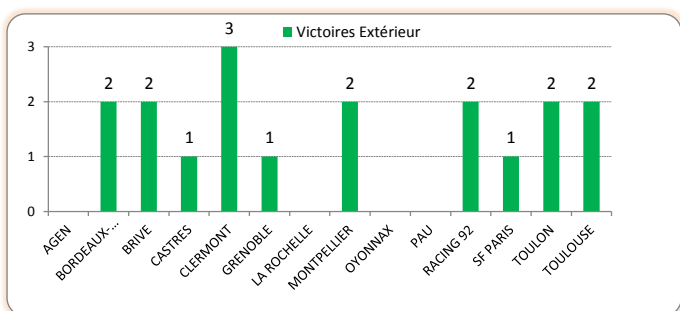

TOP 14 - SAISON 2015-2016 - CLASSEMENT GENERAL

10 eme Journée

	Equipe	Points	Matches	G	N	P	BO	BD	+	-	Dif.
1	CLERMONT	33	10	6	1	3	5	2	276	179	97
2	TOULON	32	10	6	0	4	5	3	352	193	159
3	TOULOUSE	32	10	7	0	3	2	2	261	147	114
4	RACING 92	30	10	7	1	2	0	0	201	188	13
5	BRIVE	28	10	6	0	4	1	3	197	164	33
6	BORDEAUX-BEGLES	28	10	6	1	3	1	1	223	192	31
7	MONTPELLIER	26	10	6	0	4	2	0	250	264	-14
8	CASTRES	24	10	5	0	5	3	1	231	231	0
9	LA ROCHELLE	21	10	4	0	6	2	3	222	237	-15
10	GRENOBLE	19	10	4	0	6	2	1	229	274	-45
11	SF PARIS	18	10	4	0	6	0	2	199	220	-21
12	PAU	15	10	3	1	6	0	1	172	284	-112
13	AGEN	10	10	2	0	8	0	2	196	280	-84
14	OYONNAX	10	10	2	0	8	2	0	175	331	-156

Qualification 1/2 Finale

Qualification Barrages

Descente en PRO D2

> Classement Domicile

Equipe	Pts	Mat	G	N	P	+	-
1 TOULOUSE	22	5	5	0	0	179	64
2 TOULON	21	5	4	0	1	233	85
3 RACING 92	20	5	5	0	0	115	78
4 CASTRES	19	5	4	0	1	150	93
5 BORDEAUX-BEGLES	18	5	4	0	1	120	76
6 MONTPELLIER	18	5	4	0	1	153	111
7 LA ROCHELLE	18	5	4	0	1	121	87
8 CLERMONT	17	5	3	1	1	137	90
9 BRIVE	17	5	4	0	1	106	80
10 GRENOBLE	15	5	3	0	2	150	118
11 PAU	15	5	3	1	1	96	86
12 SF PARIS	13	5	3	0	2	104	80
13 OYONNAX	10	5	2	0	3	121	135
14 AGEN	9	5	2	0	3	101	115

> Classement Extérieur

Equipe	Pts	Mat	G	N	P	+	-
1 CLERMONT	16	5	3	0	2	139	89
2 TOULON	11	5	2	0	3	119	108
3 BRIVE	11	5	2	0	3	91	84
4 TOULOUSE	10	5	2	0	3	82	83
5 BORDEAUX-BEGLES	10	5	2	1	2	103	116
6 RACING 92	10	5	2	1	2	86	110
7 MONTPELLIER	8	5	2	0	3	97	153
8 SF PARIS	5	5	1	0	4	95	140
9 CASTRES	5	5	1	0	4	81	138
10 GRENOBLE	4	5	1	0	4	79	156
11 LA ROCHELLE	3	5	0	0	5	101	150
12 AGEN	1	5	0	0	5	95	165
13 PAU	0	5	0	0	5	76	198
14 OYONNAX	0	5	0	0	5	54	196

> Prochaines journées

J11 - 27-déc.-15	
OYONNAX	- SF PARIS
PAU	- LA ROCHELLE
MONTPELLIER	- AGEN
CASTRES	- BRIVE
BORDEAUX-BEGLES	- GRENOBLE
CLERMONT	- RACING 92
TOULOUSE	- TOULON

J12 - 2 janvier 2016	
RACING 92	- BORDEAUX-BEGLES
BRIVE	- MONTPELLIER
SF PARIS	- TOULOUSE
LA ROCHELLE	- CASTRES
AGEN	- CLERMONT
TOULON	- PAU
GRENOBLE	- OYONNAX