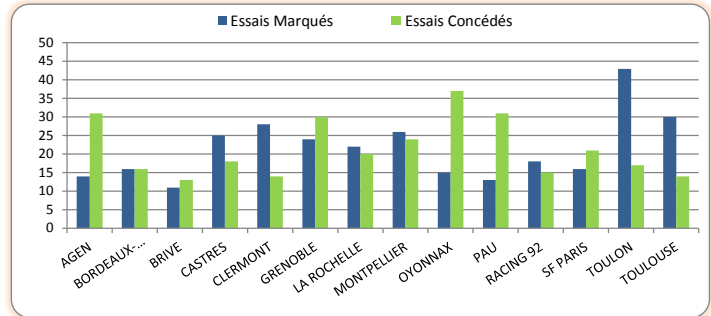

> Saison Régulière - Synthèse Points