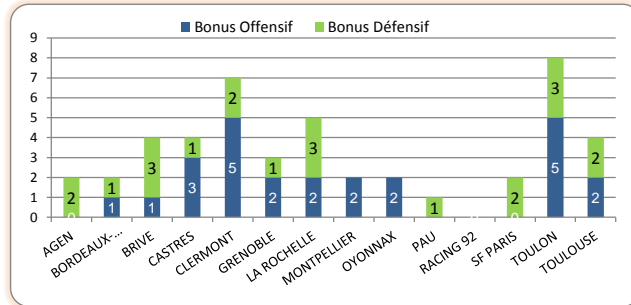

> Saison Régulière - Synthèse Points