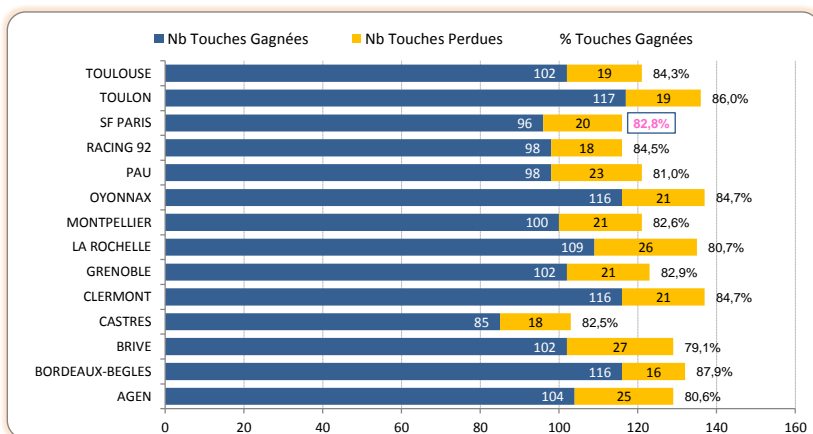

> Statistiques sur les Touches

Ballon Gagnés sur Lancer Adverse		
	%	Nbr
1 RACING 92	25,0%	32
2 BORDEAUX-BEGLES	24,5%	30
3 TOULOUSE	21,4%	30
4 MONTPELLIER	19,5%	24
5 CASTRES	19,1%	23
6 BRIVE	18,0%	26
7 SF PARIS	17,9%	19
8 OYONNAX	17,3%	21
9 AGEN	16,8%	18
10 LA ROCHELLE	16,5%	23
11 TOLON	11,2%	14
12 GRENOBLE	10,1%	13
13 PAU	9,0%	12
14 CLERMONT	8,3%	10