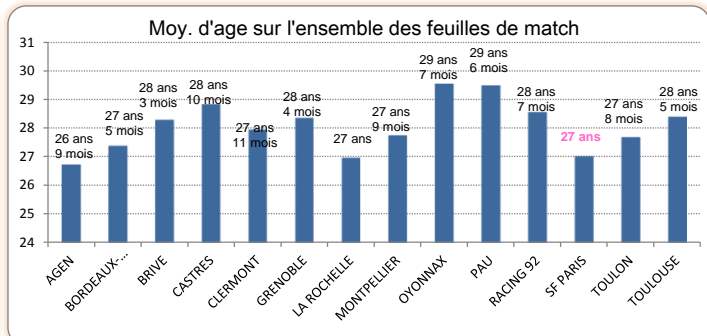

> Feuilles de Match

* : Joueurs Sélectionnables en EDF