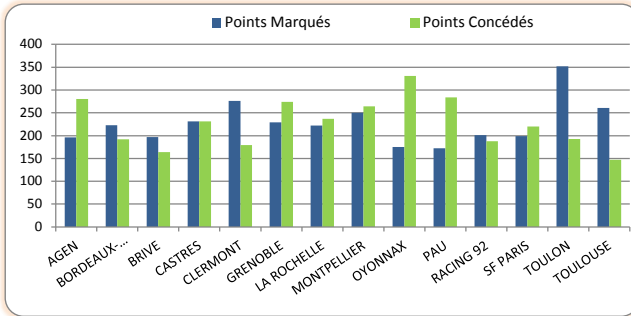

> Saison Régulière - Synthèse Points