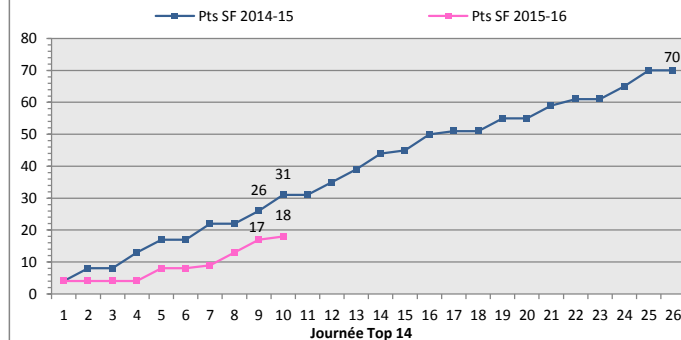

Points Classement