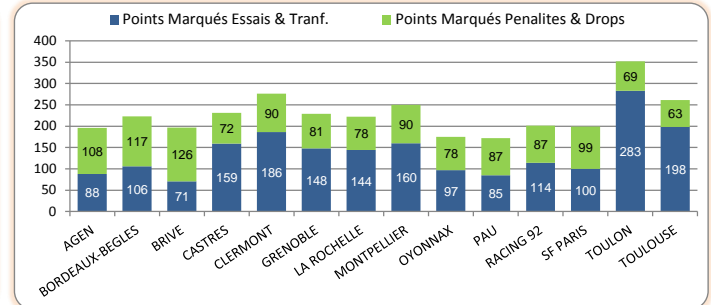

> Saison Régulière - Synthèse Points