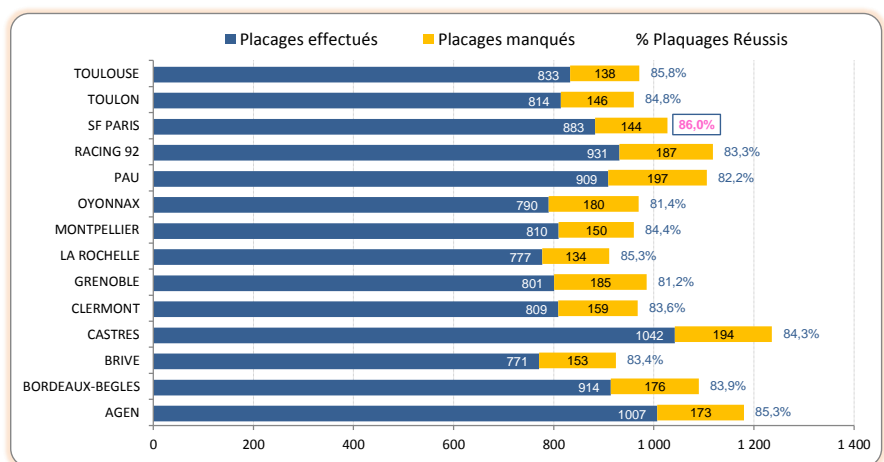

Passes Effectuées		Total	Moy./Match
1	TOULOUSE	1594	159
2	CLERMONT	1548	154
3	TOULON	1409	140
4	SF PARIS	1296	129
5	BORDEAUX-BEGLES	1257	125
6	RACING 92	1180	118
7	GRENOBLE	1172	117
8	OYONNAX	1154	115
9	AGEN	1132	113
-	PAU	1132	113
11	CASTRES	1023	102
12	LA ROCHELLE	1019	101
13	BRIVE	878	87
14	MONTPELLIER	831	83

> Statistiques Défense

Franchissement Concédés		Total	Moy./Match
1	TOULOUSE	48	4,8
2	CLERMONT	51	5,1
3	MONTPELLIER	52	5,2
4	RACING 92	55	5,5
5	LA ROCHELLE	57	5,7
6	TOULON	66	6,6
7	BRIVE	68	6,8
8	GRENOBLE	71	7,1
9	SF PARIS	72	7,2
10	AGEN	75	7,5
11	BORDEAUX-BEGLES	80	8
12	CASTRES	81	8,1
13	OYONNAX	100	10
14	PAU	103	10,3

Turn-Over - Ballons Perdus		Total	Moy./Match
1	PAU	118	11,8
2	MONTPELLIER	125	12,5
3	LA ROCHELLE	126	12,6
4	GRENOBLE	127	12,7
5	BRIVE	133	13,3
6	SF PARIS	135	13,5
-	AGEN	135	13,5
8	OYONNAX	142	14,2
9	CLERMONT	143	14,3
10	TOULON	146	14,6
11	TOULOUSE	152	15,2
12	BORDEAUX-BEGLES	153	15,3
13	RACING 92	158	15,8
14	CASTRES	161	16,1

Plaquages Effectués		Total	Moy./Match
1	CASTRES	1042	104
2	AGEN	1007	100
3	RACING 92	931	93
4	BORDEAUX-BEGLES	914	91
5	PAU	909	90
6	SF PARIS	883	88
7	TOULOUSE	833	83
8	TOULON	814	81
-	MONTPELLIER	810	81
10	CLERMONT	809	80
-	GRENOBLE	801	80
12	OYONNAX	790	79
13	LA ROCHELLE	777	77
-	BRIVE	771	77