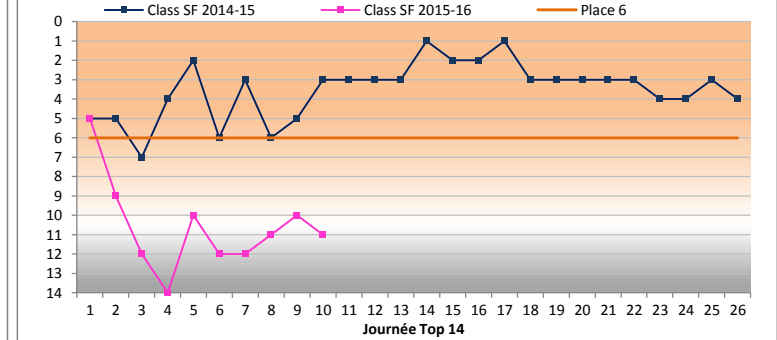

Position Classement