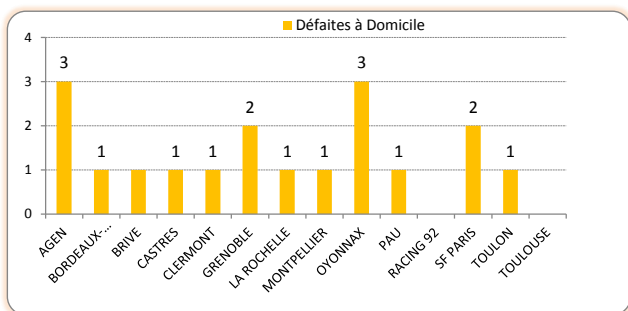

TOP 14 - SAISON 2015-2016 - CLASSEMENT GENERAL

10 eme Journée

	Equipe	Points	Matches	G	N	P	BO	BD	+	-	Dif.
1	CLERMONT	33	10	6	1	3	5	2	276	179	97
2	TOULON	32	10	6	0	4	5	3	352	193	159
3	TOULOUSE	32	10	7	0	3	2	2	261	147	114
4	RACING 92	30	10	7	1	2	0	0	201	188	13
5	BRIVE	28	10	6	0	4	1	3	197	164	33
6	BORDEAUX-BEGLES	28	10	6	1	3	1	1	223	192	31
7	MONTPELLIER	26	10	6	0	4	2	0	250	264	-14
8	CASTRES	24	10	5	0	5	3	1	231	231	0
9	LA ROCHELLE	21	10	4	0	6	2	3	222	237	-15
10	GRENOBLE	19	10	4	0	6	2	1	229	274	-45
11	SF PARIS	18	10	4	0	6	0	2	199	220	-21
12	PAU	15	10	3	1	6	0	1	172	284	-112
13	AGEN	10	10	2	0	8	0	2	196	280	-84
14	OYONNAX	10	10	2	0	8	2	0	175	331	-156

Qualification 1/2 Finale

Qualification Barrages

Descente en PRO D2

> Classement Domicile

Equipe	Pts	Mat	G	N	P	+	-
1 TOULOUSE	22	5	5	0	0	179	64
2 TOULON	21	5	4	0	1	233	85
3 RACING 92	20	5	5	0	0	115	78
4 CASTRES	19	5	4	0	1	150	93
5 BORDEAUX-BEGLES	18	5	4	0	1	120	76
6 MONTPELLIER	18	5	4	0	1	153	111
7 LA ROCHELLE	18	5	4	0	1	121	87
8 CLERMONT	17	5	3	1	1	137	90
9 BRIVE	17	5	4	0	1	106	80
10 GRENOBLE	15	5	3	0	2	150	118
11 PAU	15	5	3	1	1	96	86
12 SF PARIS	13	5	3	0	2	104	80
13 OYONNAX	10	5	2	0	3	121	135
14 AGEN	9	5	2	0	3	101	115

> Classement Extérieur

Equipe	Pts	Mat	G	N	P	+	-
1 CLERMONT	16	5	3	0	2	139	89
2 TOULON	11	5	2	0	3	119	108
3 BRIVE	11	5	2	0	3	91	84
4 TOULOUSE	10	5	2	0	3	82	83
5 BORDEAUX-BEGLES	10	5	2	1	2	103	116
6 RACING 92	10	5	2	1	2	86	110
7 MONTPELLIER	8	5	2	0	3	97	153
8 SF PARIS	5	5	1	0	4	95	140
9 CASTRES	5	5	1	0	4	81	138
10 GRENOBLE	4	5	1	0	4	79	156
11 LA ROCHELLE	3	5	0	0	5	101	150
12 AGEN	1	5	0	0	5	95	165
13 PAU	0	5	0	0	5	76	198
14 OYONNAX	0	5	0	0	5	54	196

> Prochaines journées

J11 - 27-déc.-15	
OYONNAX	- SF PARIS
PAU	- LA ROCHELLE
MONTPELLIER	- AGEN
CASTRES	- BRIVE
BORDEAUX-BEGLES	- GRENOBLE
CLERMONT	- RACING 92
TOULOUSE	- TOULON

J12 - 2 janvier 2016	
RACING 92	- BORDEAUX-BEGLES
BRIVE	- MONTPELLIER
SF PARIS	- TOULOUSE
LA ROCHELLE	- CASTRES
AGEN	- CLERMONT
TOULON	- PAU
GRENOBLE	- OYONNAX