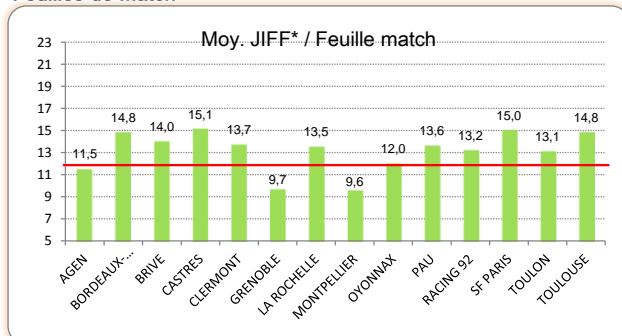

> Feuilles de Match

* : Joueurs Sélectionnables en EDF