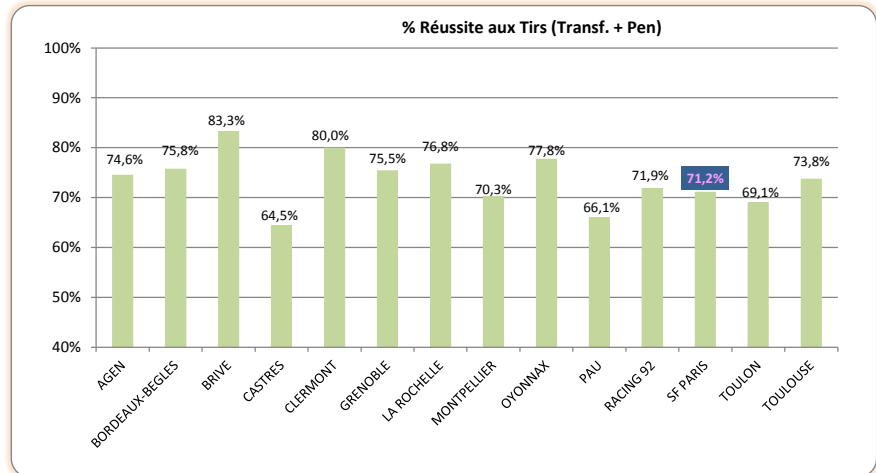

> Saison Régulière - Attaque

Points Marqués		
1	TOULON	352
2	CLERMONT	276
3	TOULOUSE	261
4	MONTPELLIER	250
5	CASTRES	231
6	GRENOBLE	229
7	BORDEAUX-BEGLES	223
8	LA ROCHELLE	222
9	RACING 92	201
10	SF PARIS	199
11	BRIVE	197
12	AGEN	196
13	OYONNAX	175
14	PAU	172

Essais marqués		
1	TOULON	43
2	TOULOUSE	30
3	CLERMONT	28
4	MONTPELLIER	26
5	CASTRES	25
6	GRENOBLE	24
7	LA ROCHELLE	22
8	RACING 92	18
9	BORDEAUX-BEGLES	16
-	SF PARIS	16
11	OYONNAX	15
12	AGEN	14
13	PAU	13
14	BRIVE	11

Pénalités Marquées		
1	BRIVE	42
2	BORDEAUX-BEGLES	37
3	AGEN	35
4	SF PARIS	32
5	MONTPELLIER	30
6	CLERMONT	29
-	RACING 92	29
8	PAU	27
9	GRENOBLE	26
-	LA ROCHELLE	26
11	OYONNAX	24
12	CASTRES	23
13	TOULON	22
14	TOULOUSE	21

Drop Marqués		
1	BORDEAUX-BEGLES	2
-	OYONNAX	2
-	PAU	2
4	AGEN	1
-	CASTRES	1
-	CLERMONT	1
-	GRENOBLE	1
-	SF PARIS	1
-	TOULON	1
10	BRIVE	0
-	LA ROCHELLE	0
-	MONTPELLIER	0
-	RACING 92	0
-	TOULOUSE	0

> Saison Régulière - Défense

Points Concédés		
1	TOULOUSE	147
2	BRIVE	164
3	CLERMONT	179
4	RACING 92	188
5	BORDEAUX-BEGLES	192
6	TOULON	193
7	SF PARIS	220
8	CASTRES	231
9	LA ROCHELLE	237
10	MONTPELLIER	264
11	GRENOBLE	274
12	AGEN	280
13	PAU	284
14	OYONNAX	331

Essais Concédés		
1	BRIVE	13
2	TOULOUSE	14
-	CLERMONT	14
4	RACING 92	15
5	BORDEAUX-BEGLES	16
6	TOULON	17
7	CASTRES	18
8	LA ROCHELLE	20
9	SF PARIS	21
10	MONTPELLIER	24
11	GRENOBLE	30
12	PAU	31
-	AGEN	31
14	OYONNAX	37

Pénalités Concédées*		
1	TOULOUSE	17
2	BRIVE	24
3	AGEN	25
4	TOULON	26
-	GRENOBLE	26
6	BORDEAUX-BEGLES	27
7	SF PARIS	29
8	OYONNAX	30
9	RACING 92	31
-	CLERMONT	31
11	PAU	32
-	LA ROCHELLE	32
13	MONTPELLIER	35
14	CASTRES	38

* : converties en points