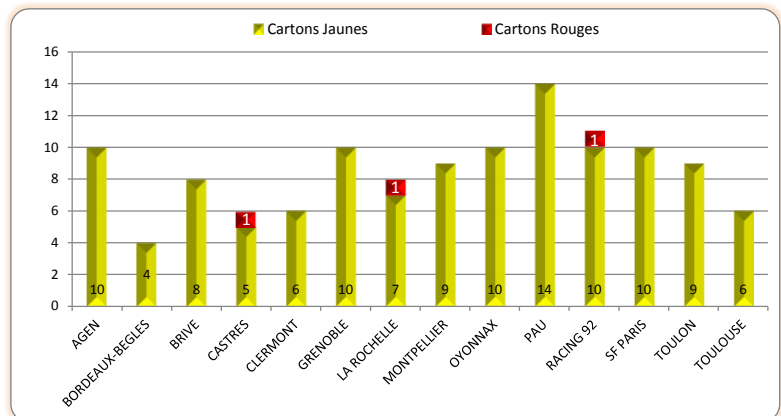

> Saison Régulière - Discipline

Cartons			
	Total	CJ	CR
1 BORDEAUX-BEGLES	4	4	0
2 TOULOUSE	6	6	0
- CLERMONT	6	6	0
- CASTRES	6	5	1
5 LA ROCHELLE	8	7	1
- BRIVE	8	8	0
7 TOULON	9	9	0
- MONTPELLIER	9	9	0
9 SF PARIS	10	10	0
- OYONNAX	10	10	0
- GRENOBLE	10	10	0
- AGEN	10	10	0
13 RACING 92	11	10	1
14 PAU	14	14	0