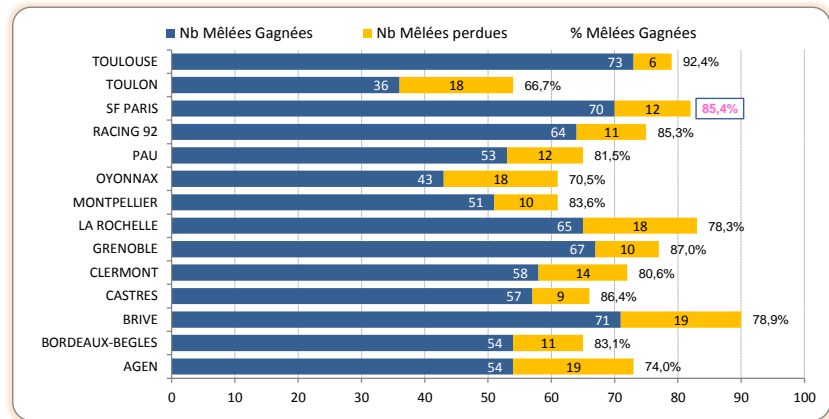

## &gt; Feuilles de Match

\* : Joueurs Sélectionnables en EDF

## &gt; Statistiques sur les Mêlées

Mêlées Gagnées sur propre Introduction		
	%	Nbr
1 TOULOUSE	92,4%	73
2 GRENOBLE	87,0%	67
3 CASTRES	86,4%	57
<b>4 SF PARIS</b>	<b>85,4%</b>	<b>70</b>
5 RACING 92	85,3%	64
6 MONTPELLIER	83,6%	51
7 BORDEAUX-BEGLES	83,1%	54
8 PAU	81,5%	53
9 CLERMONT	80,6%	58
10 BRIVE	78,9%	71
11 LA ROCHELLE	78,3%	65
12 AGEN	74,0%	54
13 OYONNAX	70,5%	43
14 TOLON	66,7%	36