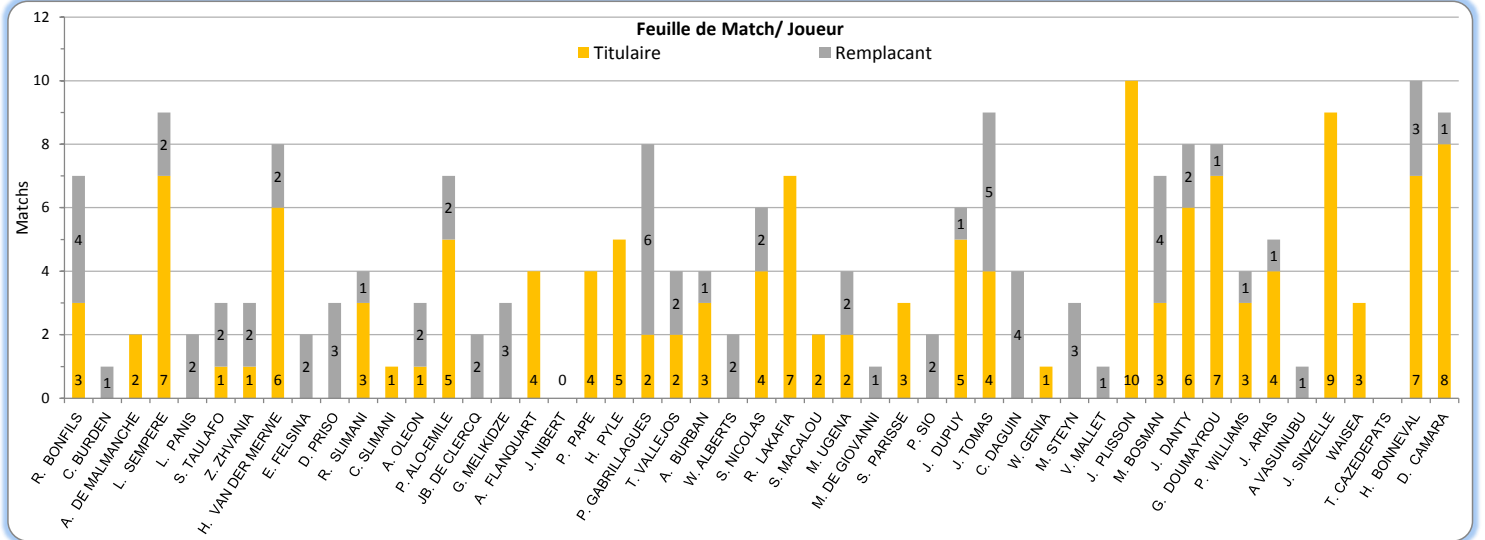

> Temps de jeu (mn)

1	J. PLISSON	787	+80
2	J. SINZELLE	718	+80
3	J. ROSS	652	+57
4	H. BONNEVAL	589	+80
5	D. CAMARA	574	+80
6	R. LAKAFIA	528	+80
7	G. DOUMAYROU	495	+12
8	H. VAN DER MERWE	473	+35
9	J. DANTY	460	+58
10	L. SEMPERE	438	+45
11	H. PYLE	390	+80
12	S. NICOLAS	362	
13	J. DUPUY	360	
14	P. ALO-EMILE	340	+45
15	J. TOMAS	328	+16
16	M. BOSMAN	311	
17	J. ARIAS	307	
25	R. SLIMANI	213	+35

> Plaquages effectués - % Réussite

1	J. ROSS	91	+9	90,1%
2	R. LAKAFIA	79	+20	92,9%
3	S. NICOLAS	64		94,1%
4	L. SEMPERE	60	+5	93,8%
5	H. VAN DER MERWE	41	+4	89,1%
-	G. DOUMAYROU	41	+2	87,2%
7	H. PYLE	38	+7	86,4%
8	P. ALO-EMILE	37	+5	88,1%
-	P. GABRILLAGUES	37	+2	100,0%
10	J. SINZELLE	36	+5	85,7%
11	A. FLANQUART	33		94,3%
12	A. BURBAN	32		86,5%
13	J. DANTY	31	+4	88,6%
14	J. PLISSON	30	+1	61,2%
15	M. UGENA	29		90,6%
-	D. CAMARA	29	+8	87,9%
17	R. BONFILS	27		96,4%
25	R. SLIMANI	15	+5	78,9%

> Franchissements

1	D. CAMARA	7
2	J. ARIAS	6
3	H. BONNEVAL	5
4	J. ROSS	4
-	M. BOSMAN	4
-	G. DOUMAYROU	4
7	A VASUINUBU	3
8	D. PRISO	2
-	H. PYLE	2
-	J. PLISSON	2
-	P. WILLIAMS	2
-	J. SINZELLE	2
-	WASEA	2
14	R. BONFILS	1
-	L. SEMPERE	1
-	S. MACALOU	1
-	S. PARISSSE	1
-		-

> Défenseurs battus

1	H. BONNEVAL	14
2	D. CAMARA	12
3	J. DANTY	10
4	G. DOUMAYROU	9
5	J. ROSS	8
6	WASEA	7
7	M. BOSMAN	6
-	J. ARIAS	6
9	J. PLISSON	5
-	J. SINZELLE	5
11	D. PRISO	4
-	A. FLANQUART	4
-	G. MOSTERT	4
-	C. DAGUIN	4
15	A. DE MALMANCHE	3
-	P. GABRILLAGUES	3
-	S. MACALOU	3
25	R. BONFILS	1

> Feuille de Match / Joueur