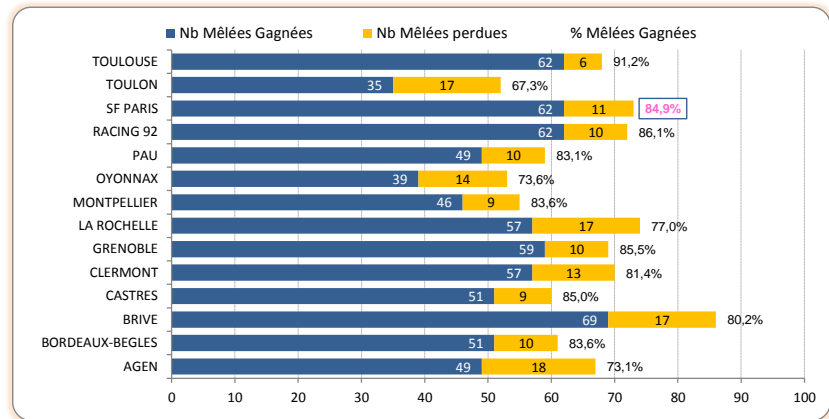

Plaquages Effectués		Total	Moy./Match
1	AGEN	908	100
-	CASTRES	901	100
3	BORDEAUX-BEGLES	854	94
4	SF PARIS	795	88
5	RACING 92	788	87
6	TOULOUSE	773	85
7	PAU	752	83
8	GRENOBLE	740	82
9	OYONNAX	730	81
10	BRIVE	719	79
11	CLERMONT	710	78
-	MONTPELLIER	704	78
13	LA ROCHELLE	698	77
-	TOULON	695	77

> Feuilles de Match

* : Joueurs Sélectionnables en EDF

> Statistiques sur les Mêlées

Mêlées Gagnées sur propre Introduction		
	%	Nbr
1 TOULOUSE	91,2%	62
2 RACING 92	86,1%	62
3 GRENOBLE	85,5%	59
4 CASTRES	85,0%	51
5 SF PARIS	84,9%	62
6 MONTPELLIER	83,6%	46
7 BORDEAUX-BEGLES	83,6%	51
8 PAU	83,1%	49
9 CLERMONT	81,4%	57
10 BRIVE	80,2%	69
11 LA ROCHELLE	77,0%	57
12 OYONNAX	73,6%	39
13 AGEN	73,1%	49
14 TOLON	67,3%	35

Ballons Gagnés sur introduction Adverse		
	%	Nbr
1 CLERMONT	30,0%	18
2 BRIVE	28,9%	20
3 LA ROCHELLE	25,0%	16
4 TOLON	23,9%	17
5 BORDEAUX-BEGLES	21,0%	12
6 AGEN	20,0%	13
7 SF PARIS	19,3%	12
8 RACING 92	18,6%	14
9 TOULOUSE	18,4%	12
10 PAU	12,9%	8
11 CASTRES	12,5%	8
12 GRENOBLE	11,9%	8
13 OYONNAX	9,7%	7
14 MONTPELLIER	9,0%	6