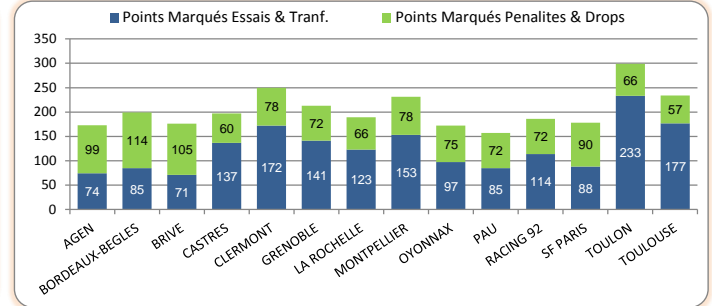

> Saison Régulière - Synthèse Points