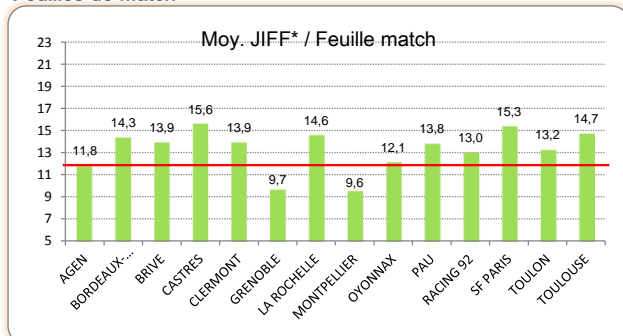

> Feuilles de Match

* : Joueurs Sélectionnables en EDF