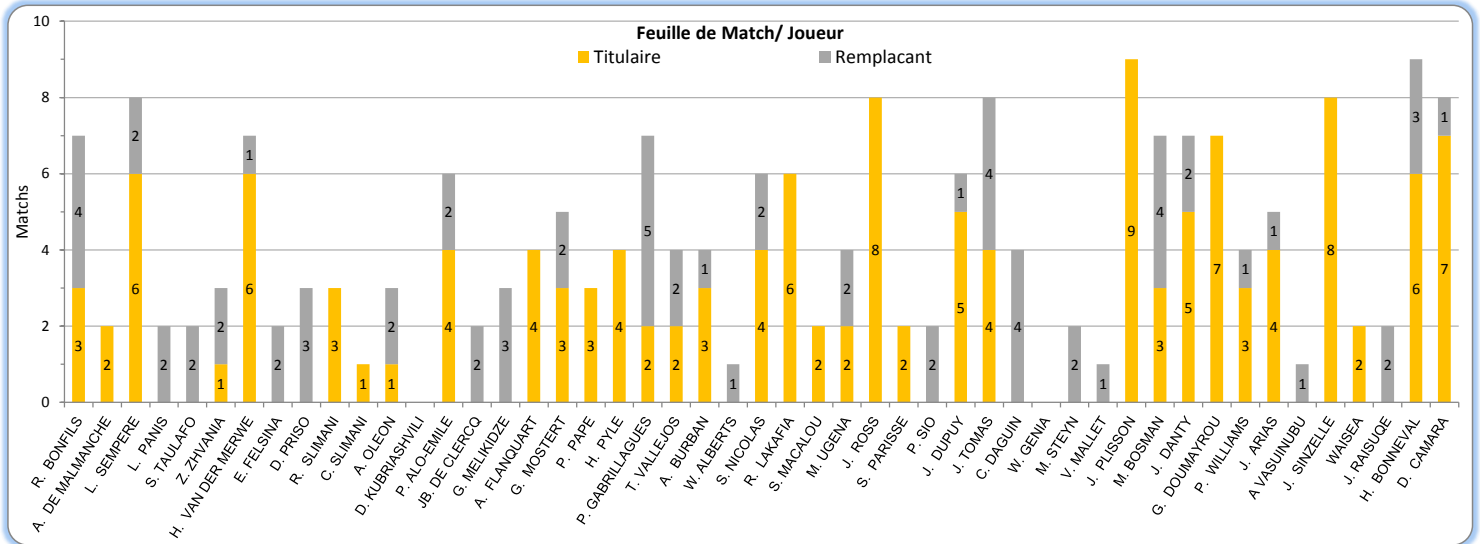

> Temps de jeu (mn)

1	J. PLISSON	707	+80
2	J. SINZELLE	638	+80
3	J. ROSS	595	+80
4	H. BONNEVAL	509	+80
5	D. CAMARA	494	+1
6	G. DOUMAYROU	483	+79
7	R. LAKAFIA	448	+58
8	H. VAN DER MERWE	438	+55
9	J. DANTY	402	+80
10	L. SEMPERE	393	+79
11	S. NICOLAS	362	
12	J. DUPUY	360	
13	J. TOMAS	312	+80
14	M. BOSMAN	311	
15	H. PYLE	310	
16	J. ARIAS	307	
17	R. BONFILS	301	
25	P. GABRILLAGUES	200	+12

> Plaquages - Total - % Réussite - Manqués

1	J. ROSS	82	+11	91,1%	8
2	S. NICOLAS	64		94,1%	4
3	R. LAKAFIA	59	+6	92,2%	5
4	L. SEMPERE	55	+8	94,8%	3
5	G. DOUMAYROU	39	+9	86,7%	6
6	H. VAN DER MERWE	37	+4	88,1%	5
7	P. GABRILLAGUES	35	+5	100,0%	
8	A. FLANQUART	33	+5	94,3%	2
9	P. ALO-EMILE	32	+3	88,9%	4
-	A. BURBAN	32		86,5%	5
11	H. PYLE	31		91,2%	3
-	J. SINZELLE	31	+5	83,8%	6
13	M. UGENA	29	+8	90,6%	3
-	J. PLISSON	29	+2	64,4%	16
15	R. BONFILS	27		96,4%	1
-	J. DANTY	27	+4	93,1%	2
17	D. CAMARA	21	+2	87,5%	3
25	T. VALLEJOS	13		92,9%	1

> Feuille de Match / Joueur