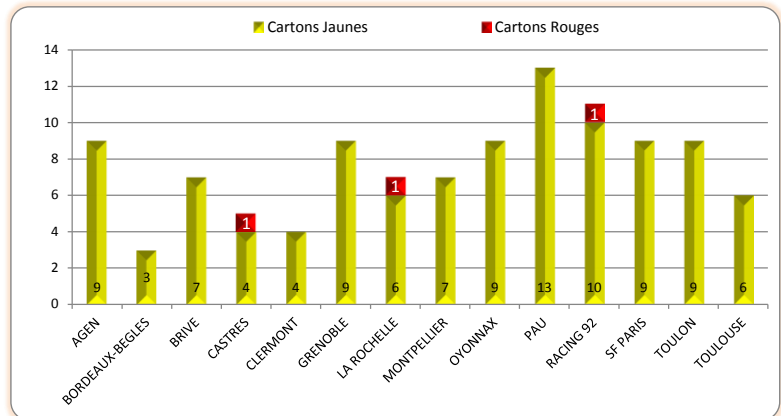

Pénalités Concedées*		
1	TOULOUSE	16
2	BRIVE	20
3	GRENOBLE	22
4	TOULON	23
5	CLERMONT	24
-	AGEN	24
7	BORDEAUX-BEGLES	25
8	RACING 92	26
9	PAU	27
10	SF PARIS	28
-	OYONNAX	28
12	LA ROCHELLE	29
13	MONTPELLIER	31
14	CASTRES	34

* : converties en points

> Saison Régulière - Synthèse Points

> Saison Régulière - Discipline

Cartons			
	Total	CJ	CR
1 BORDEAUX-BEGLES	3	3	0
2 CLERMONT	4	4	0
3 CASTRES	5	4	1
4 TOULOUSE	6	6	0
5 MONTPELLIER	7	7	0
- LA ROCHELLE	7	6	1
- BRIVE	7	7	0
8 TOULON	9	9	0
- SF PARIS	9	9	0
- OYONNAX	9	9	0
- GRENOBLE	9	9	0
- AGEN	9	9	0
13 RACING 92	11	10	1
14 PAU	13	13	0