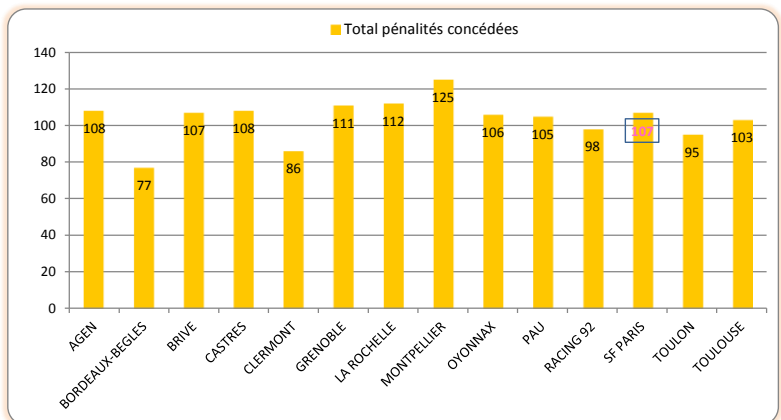

Essais Concedés		
1	BRIVE	11
2	TOULOUSE	14
-	CLERMONT	14
-	BORDEAUX-BEGLES	14
5	TOULON	15
-	RACING 92	15
7	CASTRES	17
8	SF PARIS	18
9	LA ROCHELLE	19
10	MONTPELLIER	20
11	AGEN	23
12	GRENOBLE	27
13	PAU	31
14	OYONNAX	34

Pénalités Concedées*		
1	TOULOUSE	16
2	BRIVE	20
3	GRENOBLE	22
4	TOULON	23
5	CLERMONT	24
-	AGEN	24
7	BORDEAUX-BEGLES	25
8	RACING 92	26
9	PAU	27
10	SF PARIS	28
-	OYONNAX	28
12	LA ROCHELLE	29
13	MONTPELLIER	31
14	CASTRES	34

* : converties en points

> Saison Régulière - Synthèse Points

> Saison Régulière - Discipline

Cartons			
	Total	CJ	CR
1 BORDEAUX-BEGLES	3	3	0
2 CLERMONT	4	4	0
3 CASTRES	5	4	1
4 TOULOUSE	6	6	0
5 MONTPELLIER	7	7	0
- LA ROCHELLE	7	6	1
- BRIVE	7	7	0
8 TOULON	9	9	0
- SF PARIS	9	9	0
- OYONNAX	9	9	0
- GRENOBLE	9	9	0
- AGEN	9	9	0
13 RACING 92	11	10	1
14 PAU	13	13	0

Fautes Effectuées (Pénalités concédées)		
	Total	Moy./Match
1 BORDEAUX-BEGLES	77	8,5
2 CLERMONT	86	9,5
3 TOULON	95	10,5
4 RACING 92	98	10,9
5 TOULOUSE	103	11,4
6 PAU	105	11,6
7 OYONNAX	106	11,8
8 SF PARIS	107	11,9
- BRIVE	107	11,9
10 CASTRES	108	12
- AGEN	108	12
12 GRENOBLE	111	12,3
13 LA ROCHELLE	112	12,4
14 MONTPELLIER	125	13,9