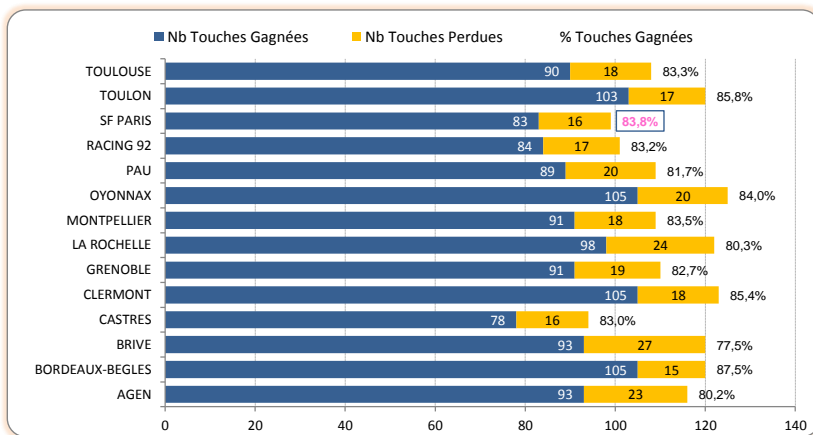

> Statistiques sur les Touches

Ballon Gagnés sur Lancer Adverse		
	%	Nbr
1 RACING 92	25,0%	29
2 BORDEAUX-BEGLES	24,7%	26
3 TOULOUSE	22,6%	29
4 MONTPELLIER	19,2%	22
5 SF PARIS	19,1%	18
6 OYONNAX	18,5%	20
- CASTRES	18,5%	20
8 BRIVE	17,6%	23
9 AGEN	17,5%	16
10 LA ROCHELLE	16,6%	21
11 TOLON	10,7%	12
12 GRENOBLE	9,5%	11
13 PAU	9,3%	11
14 CLERMONT	9,0%	10