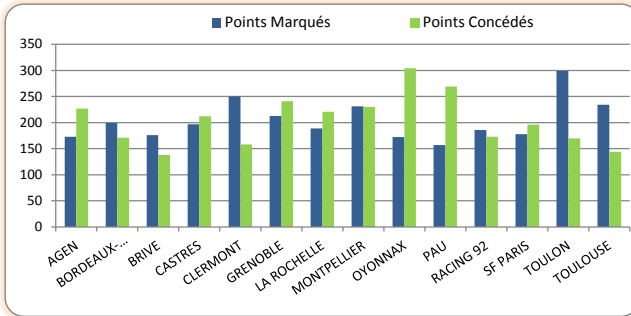

> Saison Régulière - Synthèse Points