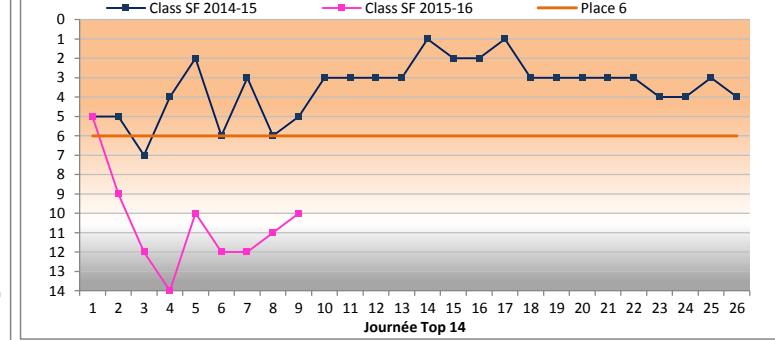

Position Classement