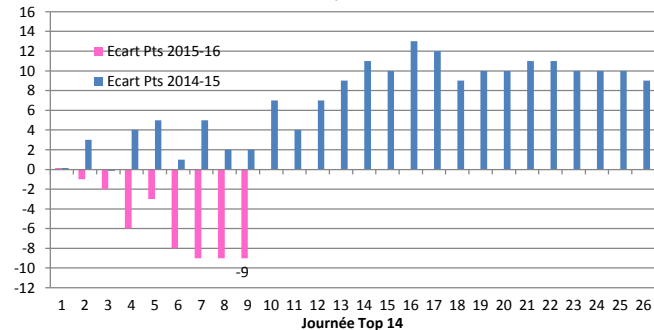

Ecart Points Vs Place qualification Phase Finale