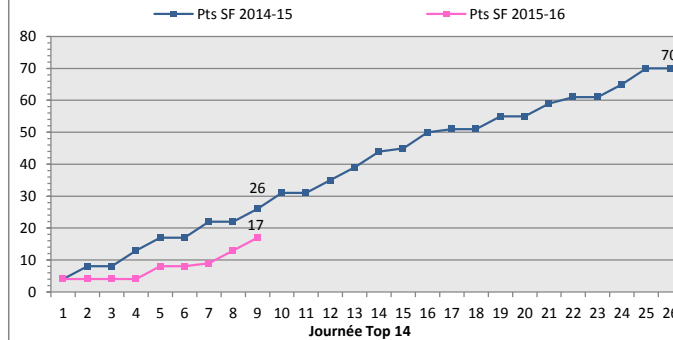

Points Classement