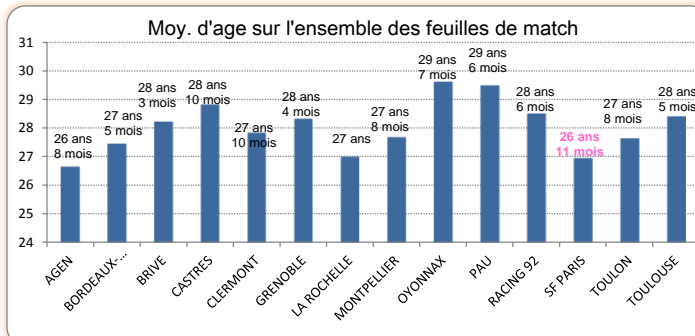

> Feuilles de Match

* : Joueurs Sélectionnables en EDF