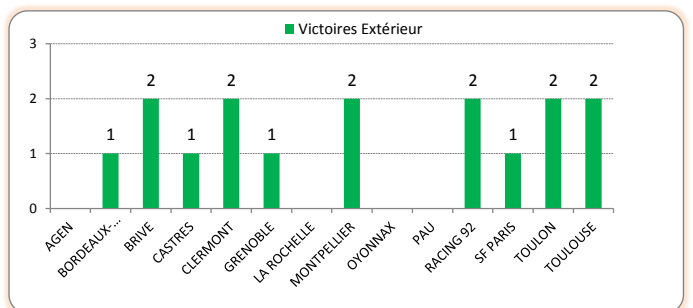

TOP 14 - SAISON 2015-2016 - CLASSEMENT GENERAL

9 eme Journée

	Equipe	Points	Matches	G	N	P	BO	BD	+	-	Dif.
1	CLERMONT	29	9	5	1	3	5	2	250	158	92
2	RACING 92	28	9	7	0	2	0	0	186	173	13
3	TOULOUSE	27	9	6	0	3	1	2	234	144	90
4	BRIVE	27	9	6	0	3	1	2	176	138	38
5	TOULON	27	9	5	0	4	4	3	299	170	129
6	MONTPELLIER	26	9	6	0	3	2	0	231	230	1
7	BORDEAUX-BEGLES	24	9	5	1	3	1	1	199	171	28
8	GRENOBLE	19	9	4	0	5	2	1	213	241	-28
9	CASTRES	19	9	4	0	5	2	1	197	212	-15
10	SF PARIS	17	9	4	0	5	0	1	178	196	-18
11	LA ROCHELLE	17	9	3	0	6	2	3	189	221	-32
12	PAU	13	9	3	0	6	0	1	157	269	-112
13	AGEN	10	9	2	0	7	0	2	173	227	-54
14	OYONNAX	10	9	2	0	7	2	0	172	304	-132

Qualification 1/2 Finale

Qualification Barrages

Descente en PRO D2

> Classement Domicile

Equipe	Pts	Mat	G	N	P	+	-
1 RACING 92	20	5	5	0	0	115	78
2 BORDEAUX-BEGLES	18	5	4	0	1	120	76
3 MONTPELLIER	18	5	4	0	1	153	111
4 TOULOUSE	17	4	4	0	0	152	61
5 CLERMONT	17	5	3	1	1	137	90
6 TOULON	16	4	3	0	1	180	62
7 BRIVE	16	4	4	0	0	85	54
8 GRENOBLE	15	5	3	0	2	150	118
9 CASTRES	14	4	3	0	1	116	74
10 LA ROCHELLE	14	4	3	0	1	88	71
11 PAU	13	4	3	0	1	81	71
12 SF PARIS	12	4	3	0	1	83	56
13 OYONNAX	10	5	2	0	3	121	135
14 AGEN	9	5	2	0	3	101	115

> Classement Extérieur

Equipe	Pts	Mat	G	N	P	+	-
1 CLERMONT	12	4	2	0	2	113	68
2 TOULON	11	5	2	0	3	119	108
3 BRIVE	11	5	2	0	3	91	84
4 TOULOUSE	10	5	2	0	3	82	83
5 RACING 92	8	4	2	0	2	71	95
6 MONTPELLIER	8	4	2	0	2	78	119
7 BORDEAUX-BEGLES	6	4	1	1	2	79	95
8 SF PARIS	5	5	1	0	4	95	140
9 CASTRES	5	5	1	0	4	81	138
10 GRENOBLE	4	4	1	0	3	63	123
11 LA ROCHELLE	3	5	0	0	5	101	150
12 AGEN	1	4	0	0	4	72	112
13 OYONNAX	0	4	0	0	4	51	169
14 PAU	0	5	0	0	5	76	198