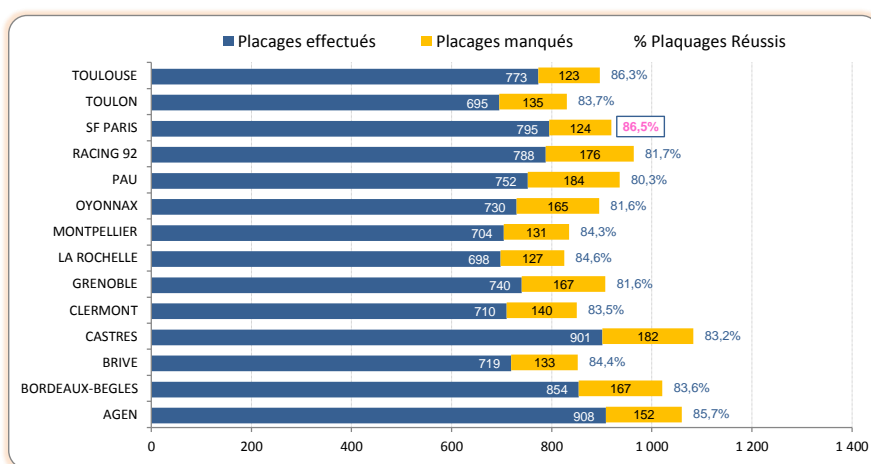

Passes Effectuées		Total	Moy./Match
1	CLERMONT	1444	160
2	TOULOUSE	1385	153
3	TOULON	1245	138
4	SF PARIS	1216	135
5	BORDEAUX-BEGLES	1105	122
6	GRENOBLE	1079	119
7	OYONNAX	1061	117
8	RACING 92	1048	116
9	PAU	1009	112
10	AGEN	1007	111
11	LA ROCHELLE	945	105
12	CASTRES	920	102
13	BRIVE	747	83
14	MONTPELLIER	717	79

> Statistiques Défense

Franchissement Concédés		Total	Moy./Match
1	MONTPELLIER	40	4,4
2	TOULOUSE	43	4,8
3	CLERMONT	44	4,9
4	RACING 92	51	5,6
5	LA ROCHELLE	53	5,9
6	TOULON	60	6,6
7	BRIVE	61	6,8
8	AGEN	62	6,9
9	SF PARIS	63	7
10	GRENOBLE	66	7,3
11	BORDEAUX-BEGLES	78	8,7
12	CASTRES	79	8,8
13	OYONNAX	93	10,3
14	PAU	98	10,9

Turn-Over - Ballons Perdus		Total	Moy./Match
1	PAU	109	12,1
-	MONTPELLIER	109	12,1
-	GRENOBLE	109	12,1
4	LA ROCHELLE	113	12,5
5	SF PARIS	122	13,5
6	BRIVE	123	13,7
7	OYONNAX	129	14,3
-	AGEN	129	14,3
9	CLERMONT	133	14,8
-	BORDEAUX-BEGLES	133	14,8
11	TOULON	136	15,1
12	TOULOUSE	139	15,4
13	CASTRES	143	15,9
14	RACING 92	144	16

Plaquages Effectués		Total	Moy./Match
1	AGEN	908	100
-	CASTRES	901	100
3	BORDEAUX-BEGLES	854	94
4	SF PARIS	795	88
5	RACING 92	788	87
6	TOULOUSE	773	85
7	PAU	752	83
8	GRENOBLE	740	82
9	OYONNAX	730	81
10	BRIVE	719	79
11	CLERMONT	710	78
-	MONTPELLIER	704	78
13	LA ROCHELLE	698	77
-	TOULON	695	77