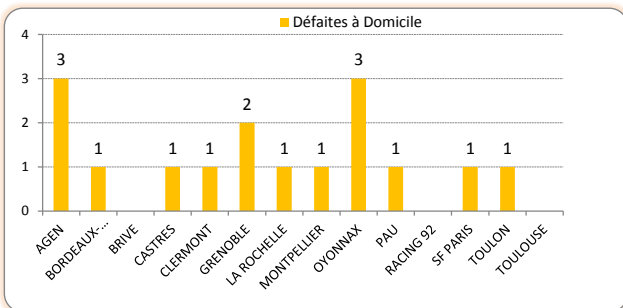

TOP 14 - SAISON 2015-2016 - CLASSEMENT GENERAL

9 eme Journée

	Equipe	Points	Matches	G	N	P	BO	BD	+	-	Dif.
1	CLERMONT	29	9	5	1	3	5	2	250	158	92
2	RACING 92	28	9	7	0	2	0	0	186	173	13
3	TOULOUSE	27	9	6	0	3	1	2	234	144	90
4	BRIVE	27	9	6	0	3	1	2	176	138	38
5	TOULON	27	9	5	0	4	4	3	299	170	129
6	MONTPELLIER	26	9	6	0	3	2	0	231	230	1
7	BORDEAUX-BEGLES	24	9	5	1	3	1	1	199	171	28
8	GRENOBLE	19	9	4	0	5	2	1	213	241	-28
9	CASTRES	19	9	4	0	5	2	1	197	212	-15
10	SF PARIS	17	9	4	0	5	0	1	178	196	-18
11	LA ROCHELLE	17	9	3	0	6	2	3	189	221	-32
12	PAU	13	9	3	0	6	0	1	157	269	-112
13	AGEN	10	9	2	0	7	0	2	173	227	-54
14	OYONNAX	10	9	2	0	7	2	0	172	304	-132

Qualification 1/2 Finale

Qualification Barrages

Descente en PRO D2

> Classement Domicile

Equipe	Pts	Mat	G	N	P	+	-
1 RACING 92	20	5	5	0	0	115	78
2 BORDEAUX-BEGLES	18	5	4	0	1	120	76
3 MONTPELLIER	18	5	4	0	1	153	111
4 TOULOUSE	17	4	4	0	0	152	61
5 CLERMONT	17	5	3	1	1	137	90
6 TOULON	16	4	3	0	1	180	62
7 BRIVE	16	4	4	0	0	85	54
8 GRENOBLE	15	5	3	0	2	150	118
9 CASTRES	14	4	3	0	1	116	74
10 LA ROCHELLE	14	4	3	0	1	88	71
11 PAU	13	4	3	0	1	81	71
12 SF PARIS	12	4	3	0	1	83	56
13 OYONNAX	10	5	2	0	3	121	135
14 AGEN	9	5	2	0	3	101	115

> Classement Extérieur

Equipe	Pts	Mat	G	N	P	+	-
1 CLERMONT	12	4	2	0	2	113	68
2 TOULON	11	5	2	0	3	119	108
3 BRIVE	11	5	2	0	3	91	84
4 TOULOUSE	10	5	2	0	3	82	83
5 RACING 92	8	4	2	0	2	71	95
6 MONTPELLIER	8	4	2	0	2	78	119
7 BORDEAUX-BEGLES	6	4	1	1	2	79	95
8 SF PARIS	5	5	1	0	4	95	140
9 CASTRES	5	5	1	0	4	81	138
10 GRENOBLE	4	4	1	0	3	63	123
11 LA ROCHELLE	3	5	0	0	5	101	150
12 AGEN	1	4	0	0	4	72	112
13 OYONNAX	0	4	0	0	4	51	169
14 PAU	0	5	0	0	5	76	198