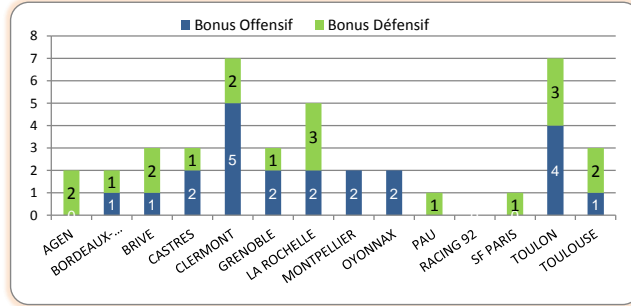

> Saison Régulière - Synthèse Points