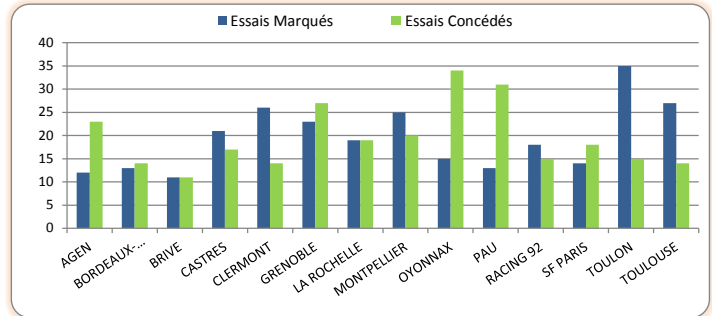

> Saison Régulière - Synthèse Points