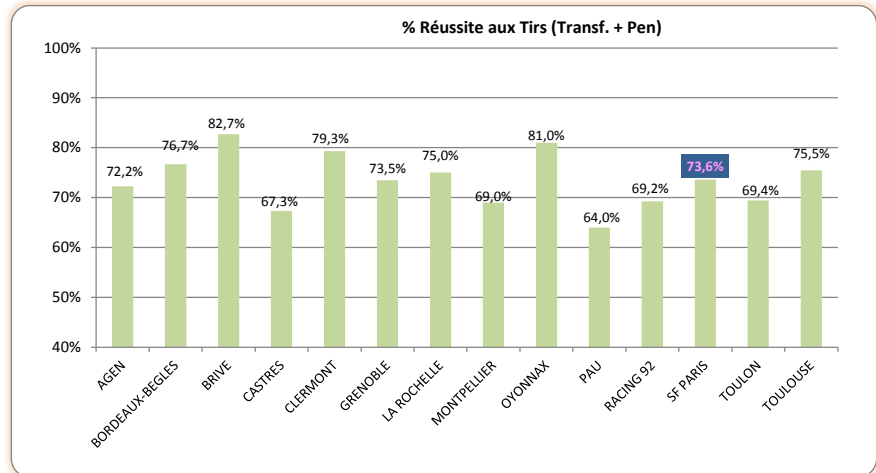

> Saison Régulière - Attaque

Points Marqués		
1	TOULON	299
2	CLERMONT	250
3	TOULOUSE	234
4	MONTPELLIER	231
5	GRENOBLE	213
6	BORDEAUX-BEGLES	199
7	CASTRES	197
8	LA ROCHELLE	189
9	RACING 92	186
10	SF PARIS	178
11	BRIVE	176
12	AGEN	173
13	OYONNAX	172
14	PAU	157

Essais marqués		
1	TOULON	35
2	TOULOUSE	27
3	CLERMONT	26
4	MONTPELLIER	25
5	GRENOBLE	23
6	CASTRES	21
7	LA ROCHELLE	19
8	RACING 92	18
9	OYONNAX	15
10	SF PARIS	14
11	BORDEAUX-BEGLES	13
-	PAU	13
13	AGEN	12
14	BRIVE	11

Pénalités Marquées		
1	BORDEAUX-BEGLES	36
2	BRIVE	35
3	AGEN	32
4	SF PARIS	30
5	MONTPELLIER	26
6	CLERMONT	25
7	RACING 92	24
8	GRENOBLE	23
-	OYONNAX	23
10	LA ROCHELLE	22
-	PAU	22
12	TOULON	21
13	CASTRES	19
-	TOULOUSE	19

Drop Marqués		
1	BORDEAUX-BEGLES	2
-	OYONNAX	2
-	PAU	2
4	AGEN	1
-	CASTRES	1
-	CLERMONT	1
-	GRENOBLE	1
-	TOULON	1
9	BRIVE	0
-	LA ROCHELLE	0
-	MONTPELLIER	0
-	RACING 92	0
-	SF PARIS	0
-	TOULOUSE	0

> Saison Régulière - Défense

Points Concedés		
1	BRIVE	138
2	TOULOUSE	144
3	CLERMONT	158
4	TOULON	170
5	BORDEAUX-BEGLES	171
6	RACING 92	173
7	SF PARIS	196
8	CASTRES	212
9	LA ROCHELLE	221
10	AGEN	227
11	MONTPELLIER	230
12	GRENOBLE	241
13	PAU	269
14	OYONNAX	304

Essais Concedés		
1	BRIVE	11
2	TOULOUSE	14
-	CLERMONT	14
-	BORDEAUX-BEGLES	14
5	TOULON	15
-	RACING 92	15
7	CASTRES	17
8	SF PARIS	18
9	LA ROCHELLE	19
10	MONTPELLIER	20
11	AGEN	23
12	GRENOBLE	27
13	PAU	31
14	OYONNAX	34

Pénalités Concedées*		
1	TOULOUSE	16
2	BRIVE	20
3	GRENOBLE	22
4	TOULON	23
5	CLERMONT	24
-	AGEN	24
7	BORDEAUX-BEGLES	25
8	RACING 92	26
9	PAU	27
10	SF PARIS	28
-	OYONNAX	28
12	LA ROCHELLE	29
13	MONTPELLIER	31
14	CASTRES	34

* : converties en points