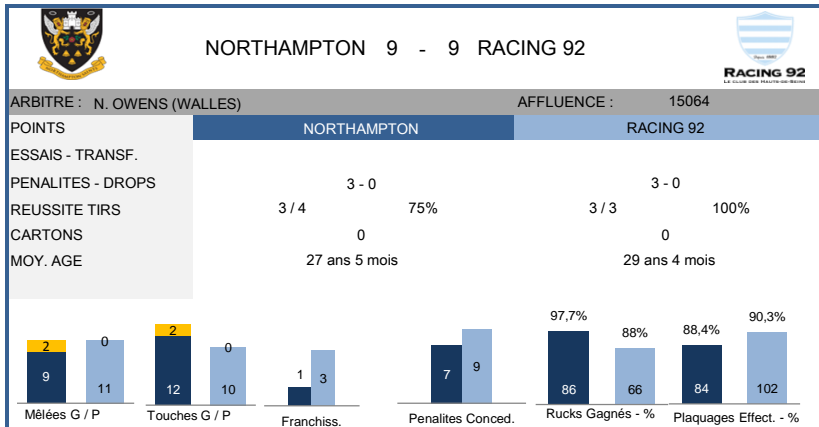

> POULE 3