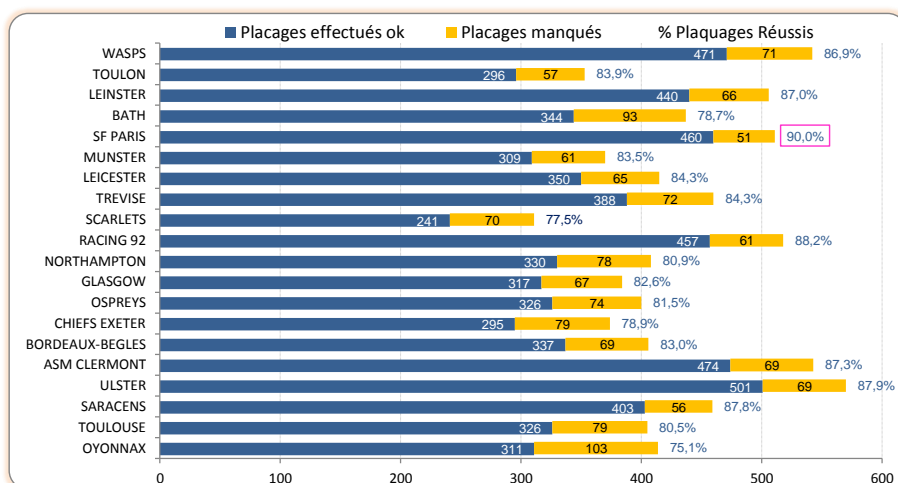

Turn-Over - Ballons récupérés		Total	Moy./Match
1	SCARLETS	75	19
2	RACING 92	74	19
-	WASPS	74	19
4	LEICESTER	66	17
5	OSPREYS	62	16
6	SARACENS	61	15
7	TREVISE	59	15
8	BATH	58	15
9	SF PARIS	56	14
10	OYONNAX	55	14
11	NORTHAMPTON	54	14
-	LEINSTER	54	14
-	TOULON	54	14
14	TOULOUSE	52	13
15	GLASGOW	51	13
16	ULSTER	50	13
17	ASM CLERMONT	49	12
18	BORDEAUX-BEGLES	47	12
-	CHIEFS EXETER	47	12
-	MUNSTER	47	12

Plaquages Effectués		Total	Moy./Match
1	ULSTER	501	125
2	ASM CLERMONT	474	119
3	WASPS	471	118
4	SF PARIS	460	115
5	RACING 92	457	114
6	LEINSTER	440	110
7	SARACENS	403	101
8	TREVISE	388	97
9	LEICESTER	350	88
10	BATH	344	86
11	BORDEAUX-BEGLES	337	84
12	NORTHAMPTON	330	83
13	TOULOUSE	326	82
14	OSPREYS	326	82
15	GLASGOW	317	79
16	OYONNAX	311	78
17	MUNSTER	309	77
18	TOULON	296	74
19	CHIEFS EXETER	295	74
20	SCARLETS	241	60

Plaquages Efficacité		% - Ok	- NOK
1	SF PARIS	90,1%	460 51
2	RACING 92	88,3%	457 61
3	ULSTER	88,0%	501 69
4	SARACENS	87,9%	403 56
5	ASM CLERMONT	87,4%	474 69
6	LEINSTER	87,1%	440 66
7	WASPS	87,0%	471 71
8	TREVISE	84,4%	388 72
9	LEICESTER	84,4%	350 65
10	TOULON	83,9%	296 57
11	MUNSTER	83,6%	309 61
12	BORDEAUX-BEGLES	83,1%	337 69
13	GLASGOW	82,6%	317 67
14	OSPREYS	81,6%	326 74
15	NORTHAMPTON	81,0%	330 78
16	TOULOUSE	80,6%	326 79
17	CHIEFS EXETER	79,0%	295 79
18	BATH	78,8%	344 93
19	SCARLETS	77,6%	241 70
20	OYONNAX	75,2%	311 103