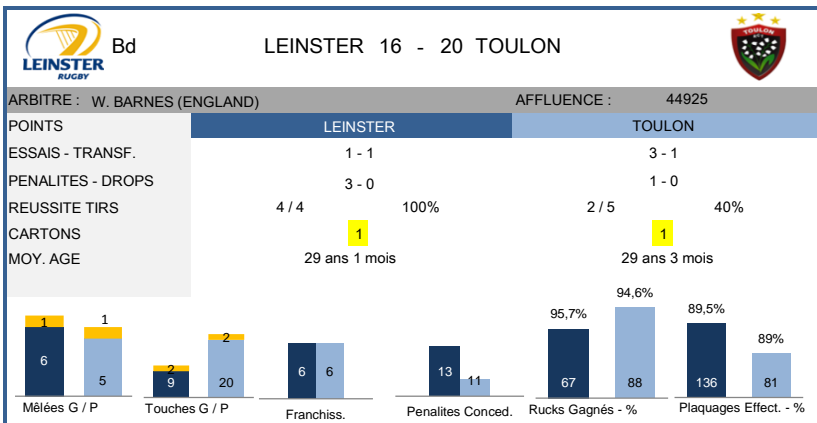

> POULE 5

> CLASSEMENT

Equipe	Pays	Pts	Joués	Essais	+	-	Dif.
1 WASPS	ENGLAND	14	4	11	124	47	77
2 TOULON	FRANCE	12	4	5	62	66	-4
3 BATH	ENGLAND	9	4	5	63	87	-24
4 LEINSTER	IRELAND	2	4	2	47	96	-49

> CALENDRIER

J	Date	Equipe 1	Pts	Equipe 2	Pts
J1	14-15 Novembre 2015	LEINSTER	6	TOULON	12
		WASPS	33	BATH	9
J2	21-22 Novembre 2015	WASPS	32	BATH	19
		TOULON	6	LEINSTER	16
J3	12-13 Decembre 2015	WASPS	23	TOULON	24
		BATH	25	LEINSTER	9
J4	19-20 Decembre 2015	BATH	10	LEINSTER	16
		WASPS	36	TOULON	20
J5	16-17 Janvier 2016	TOULON		LEINSTER	
		WASPS		BATH	
J6	23-24 Janvier 2016	WASPS		BATH	
		LEINSTER		TOULON	

> Attaque

Points Marqués		
1	SARACENS	159
2	SF PARIS	137
3	WASPS	124
4	ASM CLERMONT	118
5	LEICESTER	117
6	RACING 92	105
7	OSPREYS	100
8	ULSTER	96
9	CHIEFS EXETER	88
10	BORDEAUX-BEGLES	78
11	GLASGOW	77
12	OYONNAX	69
13	MUNSTER	64
14	BATH	63
15	TOULON	62
16	TOULOUSE	54
17	NORTHAMPTON	53
18	LEINSTER	47
19	TREVISE	41
20	SCARLETS	35