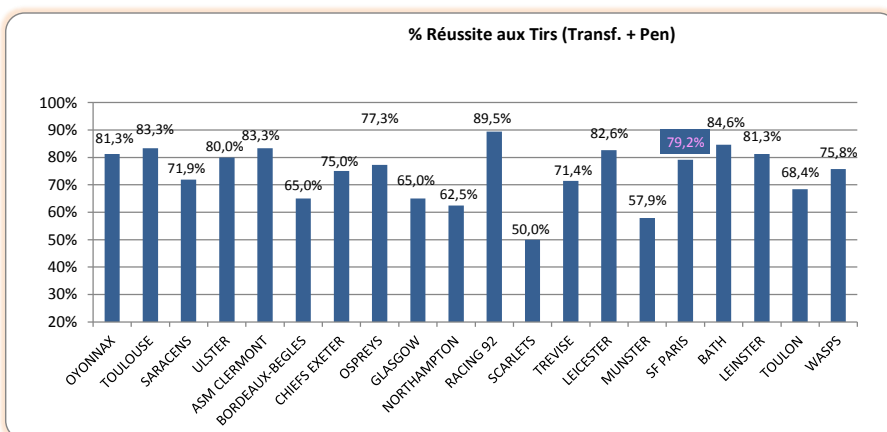

> Attaque

Points Marqués		
1	SARACENS	159
2	SF PARIS	137
3	WASPS	124
4	ASM CLERMONT	118
5	LEICESTER	117
6	RACING 92	105
7	OSPREYS	100
8	ULSTER	96
9	CHIEFS EXETER	88
10	BORDEAUX-BEGLES	78
11	GLASGOW	77
12	OYONNAX	69
13	MUNSTER	64
14	BATH	63
15	TOULON	62
16	TOULOUSE	54
17	NORTHAMPTON	53
18	LEINSTER	47
19	TREVISE	41
20	SCARLETS	35

Essais marqués		
1	SARACENS	21
2	SF PARIS	19
3	ASM CLERMONT	14
-	LEICESTER	14
5	RACING 92	13
6	ULSTER	11
8	CHIEFS EXETER	10
-	OSPREYS	10
10	BORDEAUX-BEGLES	9
-	GLASGOW	9
12	OYONNAX	7
-	MUNSTER	7
14	TOULOUSE	6
-	TREVISE	6
16	NORTHAMPTON	5
-	BATH	5
-	TOULON	5
19	SCARLETS	3
20	LEINSTER	2

Pénalités Marquées		
1	WASPS	16
2	LEINSTER	11
-	TOULON	11
4	OSPREYS	10
5	LEICESTER	9
6	OYONNAX	8
-	SARACENS	8
8	ASM CLERMONT	8
-	CHIEFS EXETER	8
-	NORTHAMPTON	8
11	BORDEAUX-BEGLES	7
-	MUNSTER	7
-	BATH	7
14	ULSTER	6
-	GLASGOW	6
-	RACING 92	6
-	SCARLETS	6
18	TOULOUSE	4
-	SF PARIS	4
20	TREVISE	1

Drop Marqués		
1	BATH	3
2	OSPREYS	2
3	ULSTER	1
-	WASPS	1
5	OYONNAX	0
-	TOULOUSE	0
-	SARACENS	0
8	ASM CLERMONT	0
-	BORDEAUX-BEGLES	0
-	CHIEFS EXETER	0
-	GLASGOW	0
-	NORTHAMPTON	0
-	RACING 92	0
-	SCARLETS	0
-	TREVISE	0
-	LEICESTER	0
-	MUNSTER	0
-	SF PARIS	0
-	LEINSTER	0
-	TOULON	0

> Défense

Points Concédés		
1	RACING 92	34
2	SARACENS	39
3	WASPS	47
4	LEICESTER	48
5	TOULON	66
6	NORTHAMPTON	68
7	SF PARIS	71
8	GLASGOW	72
9	ULSTER	73
10	ASM CLERMONT	80
11	MUNSTER	82
12	BATH	87
13	LEINSTER	96
14	SCARLETS	96
-	OSPREYS	96
16	CHIEFS EXETER	100
17	BORDEAUX-BEGLES	108
18	TOULOUSE	118
19	OYONNAX	148
20	TREVISE	158

Essais Concédés		
1	RACING 92	3
-	SARACENS	3
3	WASPS	4
4	TOULON	5
-	BATH	5
-	LEICESTER	5
7	GLASGOW	7
8	NORTHAMPTON	8
-	ULSTER	8
10	LEINSTER	9
-	MUNSTER	9
12	SF PARIS	10
-	OSPREYS	10
14	ASM CLERMONT	10
15	CHIEFS EXETER	11
16	SCARLETS	12
-	BORDEAUX-BEGLES	12
18	TOULOUSE	14
19	OYONNAX	20
20	TREVISE	22

Pénalités Concédées*		
1	SF PARIS	3
-	ASM CLERMONT	3
3	TREVISE	4
-	OYONNAX	4
5	RACING 92	5
-	SARACENS	5
7	SCARLETS	6
8	NORTHAMPTON	6
9	WASPS	7
-	MUNSTER	7
-	LEICESTER	7
-	ULSTER	7
13	CHIEFS EXETER	8
14	TOULON	9
-	GLASGOW	9
16	OSPREYS	10
-	TOULOUSE	10
18	LEINSTER	12
-	BORDEAUX-BEGLES	12
20	BATH	17

*: converties en points