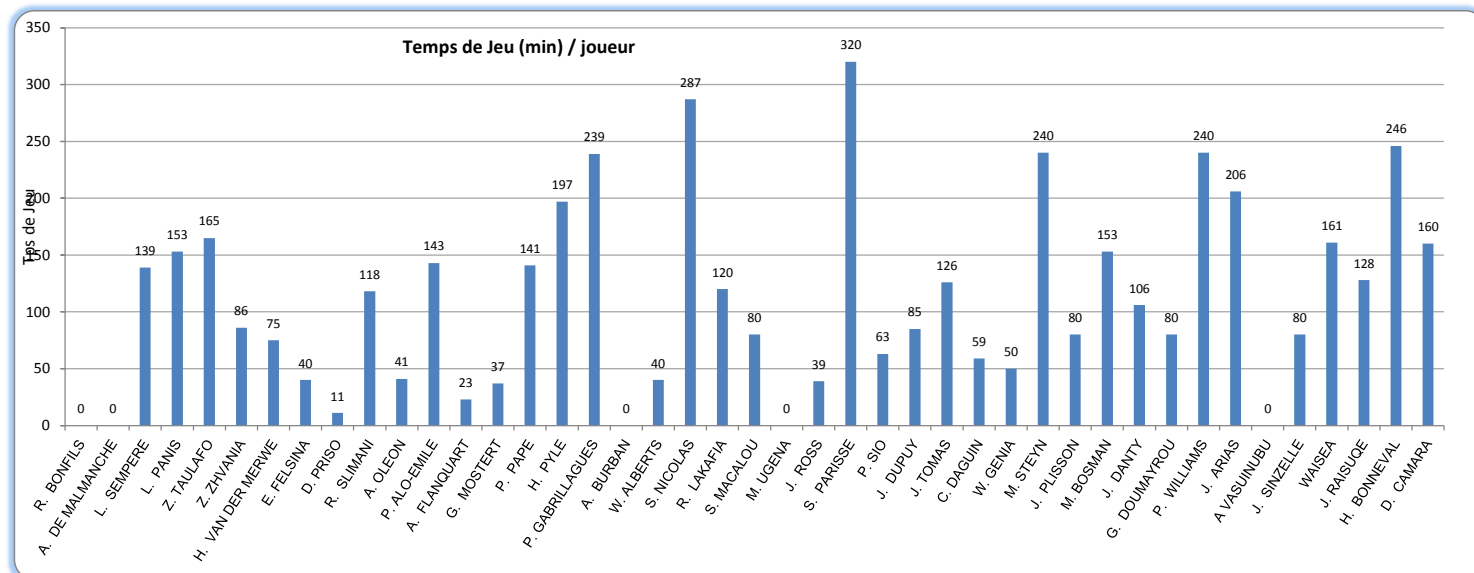

> Temps de jeu / Joueur