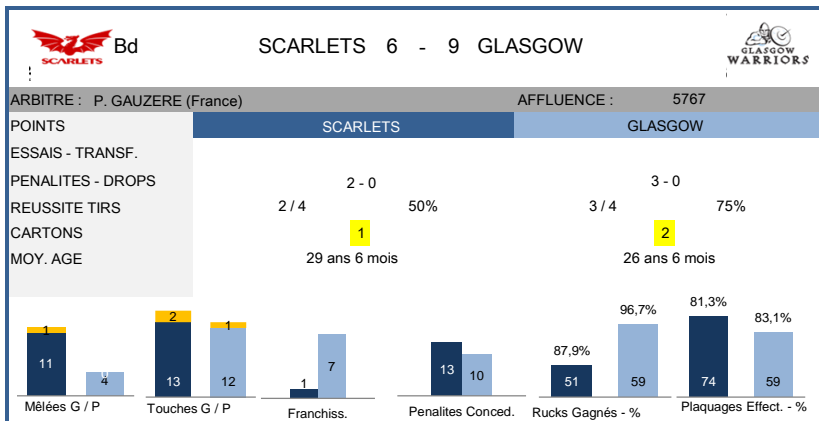

> CALENDRIER

Jour	Date	Equipe 1	Equipe 2	Pts 1	Pts 2
J1	14-15 Novembre 2015	RACING 92	NORTHAMPTON	34	15
		GLASGOW	SCARLETS	10	11
J2	21-22 Novembre 2015	SCARLETS	GLASGOW	12	15
		RACING 92	NORTHAMPTON	29	26
J3	12-13 Decembre 2015	RACING 92	GLASGOW	33	43
		NORTHAMPTON	SCARLETS	3	6
J4	19-20 Decembre 2015	NORTHAMPTON	SCARLETS	9	6
		RACING 92	GLASGOW	9	9
J5	16-17 Janvier 2016	RACING 92	NORTHAMPTON		
		SCARLETS	GLASGOW		
J6	23-24 Janvier 2016	GLASGOW	SCARLETS		
		RACING 92	NORTHAMPTON