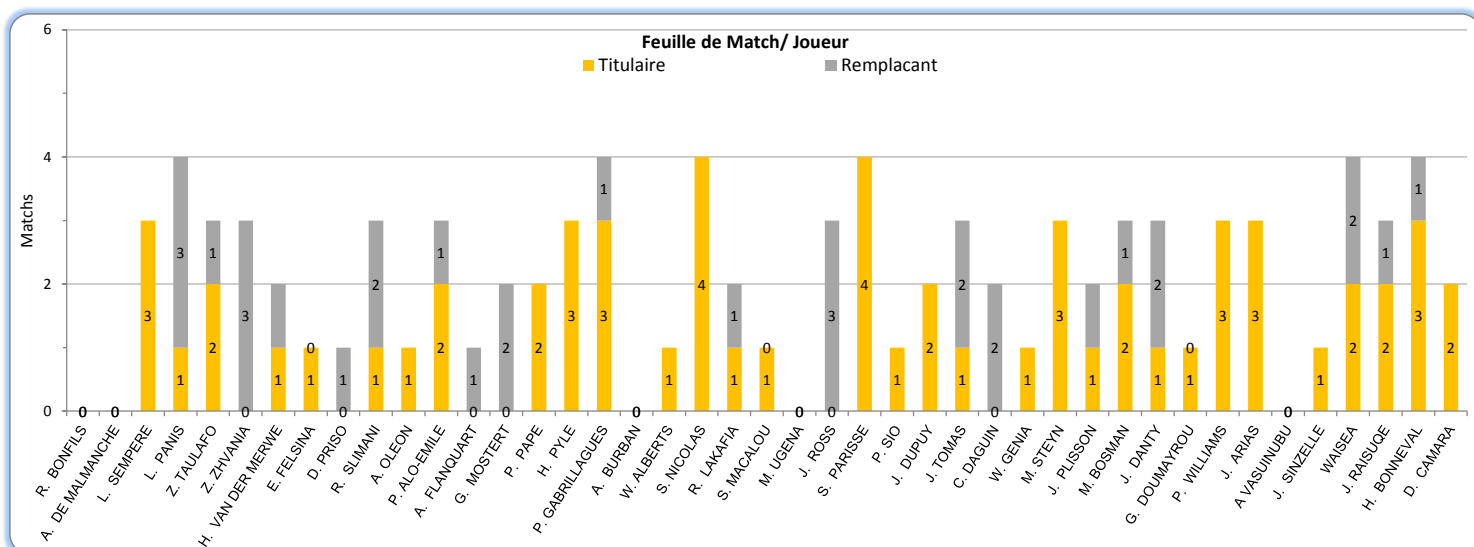

> Temps de jeu (mn)

1 S. PARISSÉ	320	+80
2 S. NICOLAS	287	+68
3 H. BONNEVAL	246	+80
4 M. STEYN	240	+80
- P. WILLIAMS	240	
6 P. GABRILLAGUES	239	+77
7 J. ARIAS	206	
8 H. PYLE	197	+51
9 Z. TAULAFO	165	
10 WASEA	161	
11 D. CAMARA	160	+80
12 L. PANIS	153	+35
- M. BOSMAN	153	+12
14 P. ALO-EMILE	143	+35
15 P. PAPE	141	
16 L. SEMPÈRE	139	+45
17 J. RAISUQUE	128	+80
- J. PLISSON	80	

> Plaquages effectués - % Réussite

1 S. NICOLAS	48	+9	94,1%
2 P. GABRILLAGUES	40	+12	95,2%
3 S. PARISSÉ	37	+13	90,2%
4 L. SEMPÈRE	28	+8	96,6%
5 M. BOSMAN	24		85,7%
6 M. STEYN	23	+6	88,5%
7 P. WILLIAMS	22		84,6%
8 P. PAPE	20		87,0%
9 P. ALO-EMILE	19	+2	90,5%
- H. PYLE	19	+4	100,0%
11 L. PANIS	18	+3	100,0%
12 Z. ZHVANIA	16	+2	100,0%
- R. LAKAFIA	16	+8	84,2%
14 WASEA	15		100,0%
15 Z. TAULAFO	13		81,3%
- R. SLIMANI	13	+5	81,3%
- S. MACALOU	13		92,9%
- J. SINZELLE	7		87,5%

> Défenseurs battus

1 J. RAISUQUE	12	+9
2 H. BONNEVAL	11	+4
3 P. WILLIAMS	7	
4 M. BOSMAN	6	
5 S. MACALOU	5	
- J. ARIAS	5	
7 Z. ZHVANIA	4	+4
- G. DOUMAYROU	4	+4
- D. CAMARA	4	+4
10 J. DUPUY	3	+1
- J. DUPUY	3	
- WASEA	3	
13 S. NICOLAS	2	+1
- S. PARISSÉ	2	
- M. STEYN	2	+1
16 L. PANIS	1	
- Z. TAULAFO	1	
- J. PLISSON	1	

> Franchissements

1 P. WILLIAMS	5	
- H. BONNEVAL	5	+2
3 M. BOSMAN	4	
- G. DOUMAYROU	4	+4
- J. RAISUQUE	4	+3
6 J. DANTY	3	+2
- J. ARIAS	3	
8 Z. ZHVANIA	2	+2
- S. NICOLAS	2	
- J. DUPUY	2	
- WASEA	2	
- D. CAMARA	2	+1
13 L. PANIS	1	
- D. PRISO	1	
- R. SLIMANI	1	
- R. LAKAFIA	1	
- S. MACALOU	1	
-	-	

> Feuille de Match / Joueur