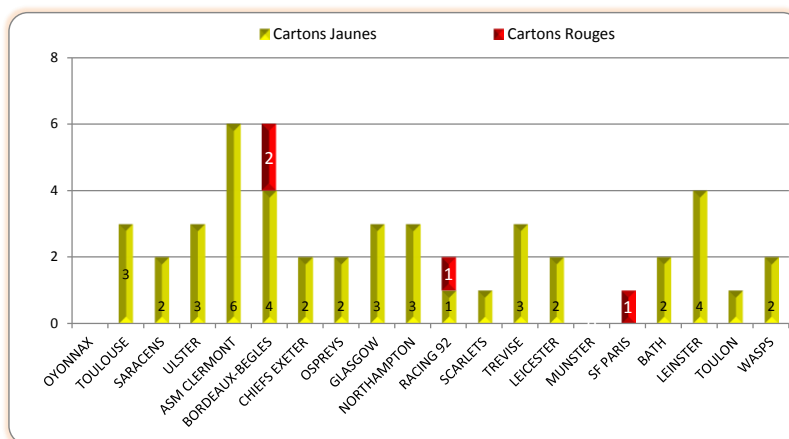

> Discipline

Cartons				
		Total	CJ	CR
1	MUNSTER	0	0	0
-	OYONNAX	0	0	0
3	TOULON	1	1	0
-	SF PARIS	1	0	1
-	SCARLETS	1	1	0
6	WASPS	2	2	0
-	BATH	2	2	0
8	LEICESTER	2	2	0
-	RACING 92	2	1	1
-	OSPREYS	2	2	0
-	CHIEFS EXETER	2	2	0
-	SARACENS	2	2	0
13	TREVISE	3	3	0
14	NORTHAMPTON	3	3	0
-	GLASGOW	3	3	0
-	ULSTER	3	3	0
-	TOULOUSE	3	3	0
18	LEINSTER	4	4	0
19	BORDEAUX-BEGLES	6	4	2
-	ASM CLERMONT	6	6	0