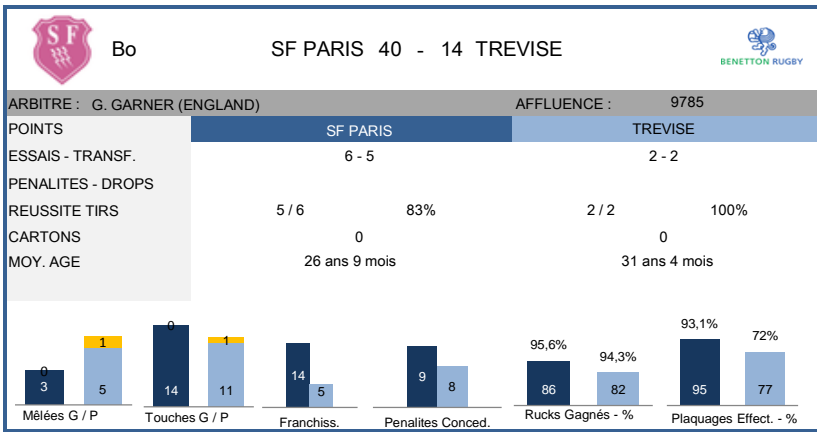

> POULE 4