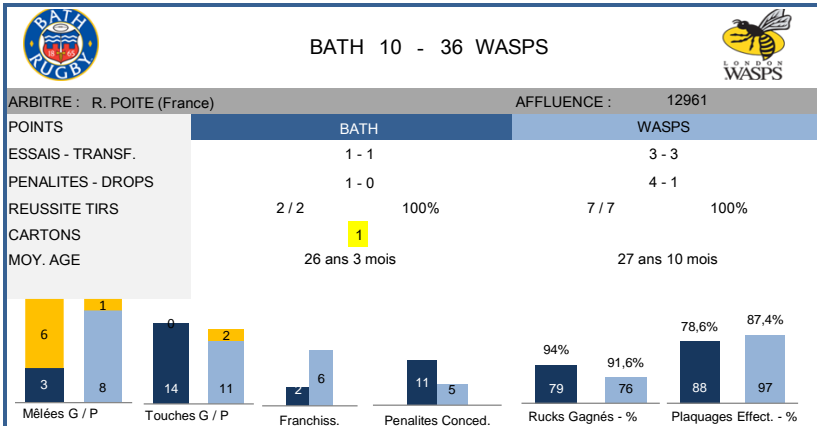

> POULE 5