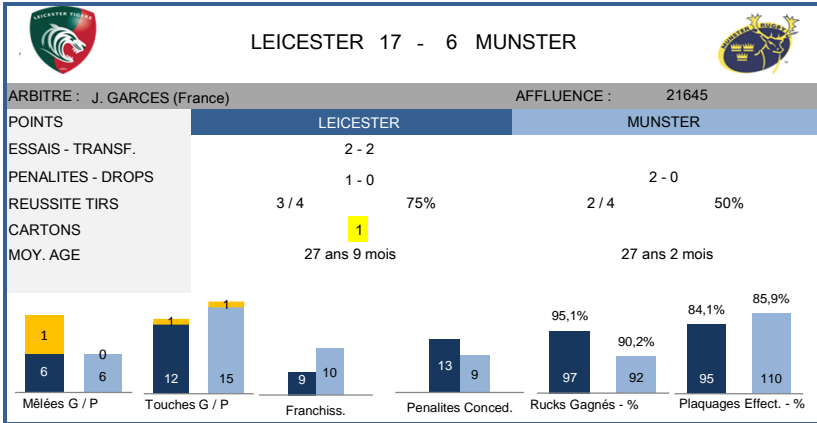

> POULE 4