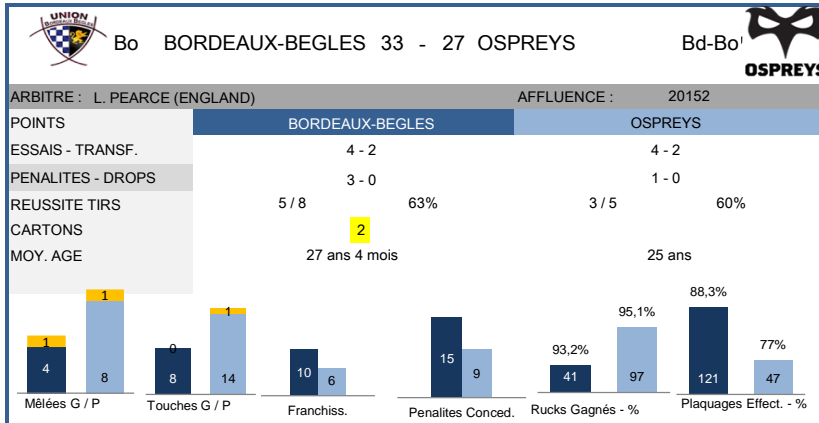

> CALENDRIER

Jour	Date	Equipe 1	Equipe 2	Pts 1	Pts 2
J1	14-15 Novembre 2015	BORDEAUX-BEGLES	OSPREYS	10	25
		ASM CLERMONT	CHIEFS EXETER	28	13
J2	21-22 Novembre 2015	CHIEFS EXETER	ASM CLERMONT	34	34
		BORDEAUX-BEGLES	OSPREYS	19	29
J3	12-13 Decembre 2015	CHIEFS EXETER	OSPREYS	31	19
		ASM CLERMONT	BORDEAUX-BEGLES	14	16
J4	19-20 Decembre 2015	ASM CLERMONT	BORDEAUX-BEGLES	42	33
		CHIEFS EXETER	OSPREYS	10	27
J5	16-17 Janvier 2016	BORDEAUX-BEGLES	OSPREYS		
		CHIEFS EXETER	ASM CLERMONT		
J6	23-24 Janvier 2016	ASM CLERMONT	CHIEFS EXETER		
		BORDEAUX-BEGLES	OSPREYS