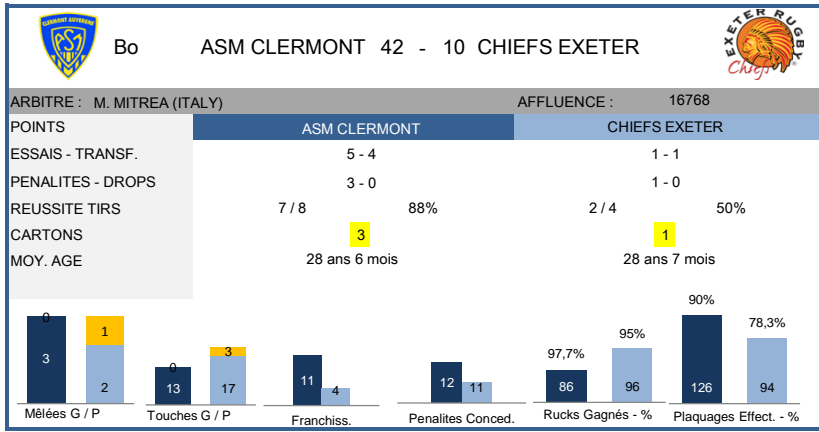

> POULE 2