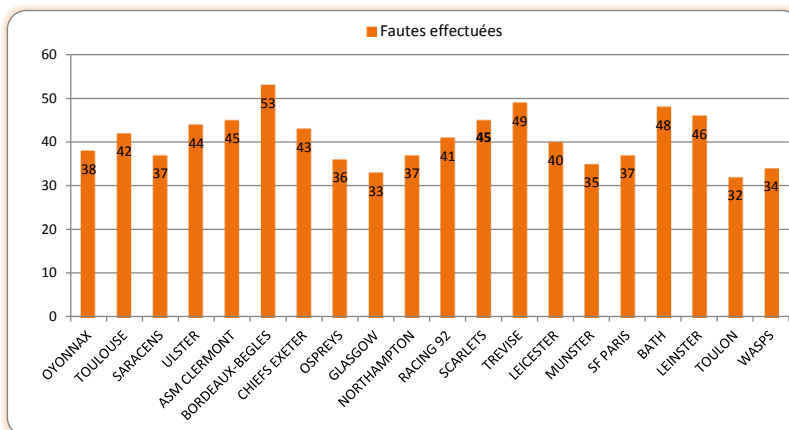

Pénalités Concédées*		
1	SF PARIS	3
-	ASM CLERMONT	3
3	TREVISE	4
-	OYONNAX	4
5	RACING 92	5
-	SARACENS	5
7	SCARLETS	6
8	NORTHAMPTON	6
9	WASPS	7
-	MUNSTER	7
-	LEICESTER	7
-	ULSTER	7
13	CHIEFS EXETER	8
14	TOULON	9
-	GLASGOW	9
16	OSPREYS	10
-	TOULOUSE	10
18	LEINSTER	12
-	BORDEAUX-BEGLES	12
20	BATH	17

Fautes Effectuées (Pénalités concédées)			
		Total	Moy./Match
1	TOULON	32	8
2	GLASGOW	33	8
3	WASPS	34	9
4	MUNSTER	35	9
5	OSPREYS	36	9
6	SF PARIS	37	9
-	NORTHAMPTON	37	9
8	SARACENS	37	9
9	OYONNAX	38	10
10	LEICESTER	40	10
11	RACING 92	41	10
12	TOULOUSE	42	11
13	CHIEFS EXETER	43	11
14	ULSTER	44	11
15	SCARLETS	45	11
-	ASM CLERMONT	45	11
17	LEINSTER	46	12
18	BATH	48	12
19	TREVISE	49	12
20	BORDEAUX-BEGLES	53	13