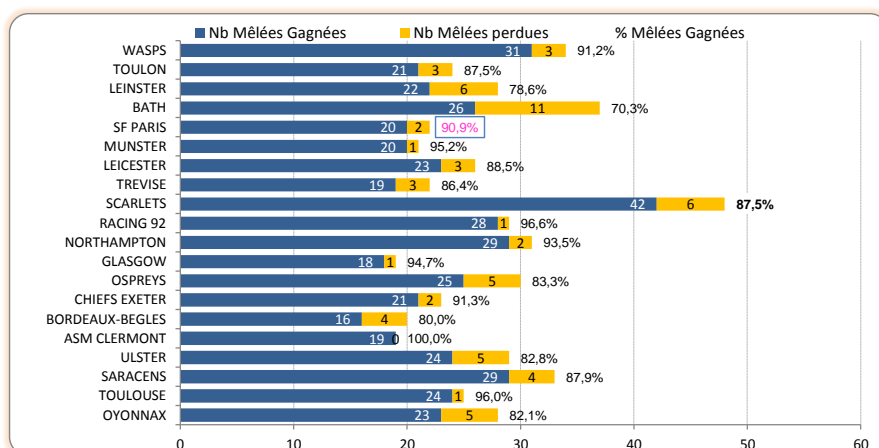

> Statistiques sur les Mêlées

Mêlées Gagnées sur propre Introduction			
		%	Nbr
1	ASM CLERMONT	100,0%	19
2	RACING 92	96,6%	29
3	TOULOUSE	96,0%	25
4	MUNSTER	95,3%	21
5	GLASGOW	94,8%	19
6	NORTHAMPTON	93,6%	31
7	CHIEFS EXETER	91,3%	23
8	WASPS	91,2%	34
9	SF PARIS	90,9%	22
10	LEICESTER	88,5%	26
11	SARACENS	87,9%	33
12	SCARLETS	87,5%	48
13	TOULON	87,5%	24
14	TREVISE	86,4%	22
15	OSPREYS	83,4%	30
16	ULSTER	82,8%	29
17	OYONNAX	82,2%	28
18	BORDEAUX-BEGLES	80,0%	20
19	LEINSTER	78,6%	28
20	BATH	70,3%	37

Ballons Gagnés sur Mêlées Adverses			
		%	Nbr
1	WASPS	36,6%	11
2	CHIEFS EXETER	20,0%	4
3	ULSTER	19,0%	4
4	TOULON	18,1%	6
5	OYONNAX	17,6%	6
6	OSPREYS	15,7%	3
7	MUNSTER	14,8%	4
8	GLASGOW	11,6%	5
9	TOULOUSE	11,4%	4
10	LEINSTER	10,8%	4
11	TREVISE	10,7%	3
12	BORDEAUX-BEGLES	10,0%	3
13	NORTHAMPTON	9,6%	3
14	SF PARIS	9,0%	2
15	BATH	8,6%	2
16	RACING 92	5,5%	2
17	ASM CLERMONT	4,3%	1
18	SARACENS	4,0%	1
19	LEICESTER	0,0%	0
-	SCARLETS	0,0%	0

> Statistiques sur les Touches

Touches Gagnées sur propre Lancer				
		%	Gagné	Perdu
1	BORDEAUX-BEGLES	97,7%	42	1
2	RACING 92	94,1%	48	3
3	NORTHAMPTON	93,0%	53	4
4	LEICESTER	92,7%	51	4
5	MUNSTER	90,0%	54	6
6	BATH	89,3%	50	6
7	SARACENS	88,9%	56	7
8	SF PARIS	88,9%	48	6
9	CHIEFS EXETER	88,1%	52	7
10	WASPS	86,8%	33	5
11	GLASGOW	85,7%	42	7
12	OSPREYS	85,2%	52	9
13	ASM CLERMONT	85,1%	40	7
14	TOULON	83,8%	57	11
15	SCARLETS	83,3%	45	9
16	OYONNAX	83,0%	39	8
17	ULSTER	81,4%	35	8
18	TOULOUSE	80,7%	46	11
19	TREVISE	78,8%	41	11
20	LEINSTER	75,6%	31	10

Ballons Gagnés sur Touches Adverses			
	%	Nbr	
1	SARACENS	22,7%	10
2	LEINSTER	19,3%	11
3	BATH	18,7%	9
4	CHIEFS EXETER	17,0%	8
5	RACING 92	16,9%	10
6	LEICESTER	16,3%	9
-	BORDEAUX-BEGLES	16,3%	9
8	TOULOUSE	16,2%	7
9	OYONNAX	15,8%	10
10	TOULON	15,2%	7
11	SF PARIS	14,5%	7
12	MUNSTER	11,8%	7
13	ULSTER	11,6%	7
14	NORTHAMPTON	10,4%	5
15	GLASGOW	9,8%	5
16	WASPS	9,6%	5
17	ASM CLERMONT	7,5%	5
18	TREVISE	6,7%	4
19	SCARLETS	5,6%	3
20	OSPREYS	4,7%	2