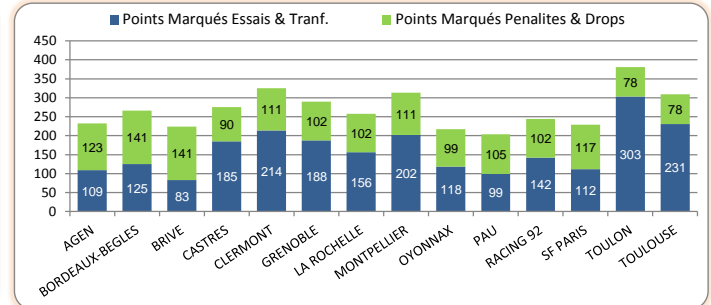

> Saison Régulière - Synthèse Points