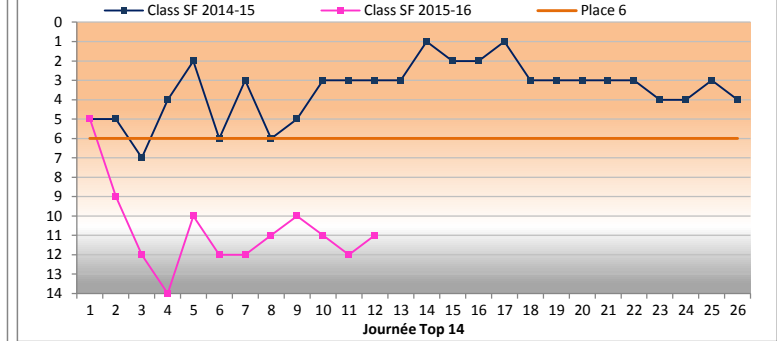

Position Classement