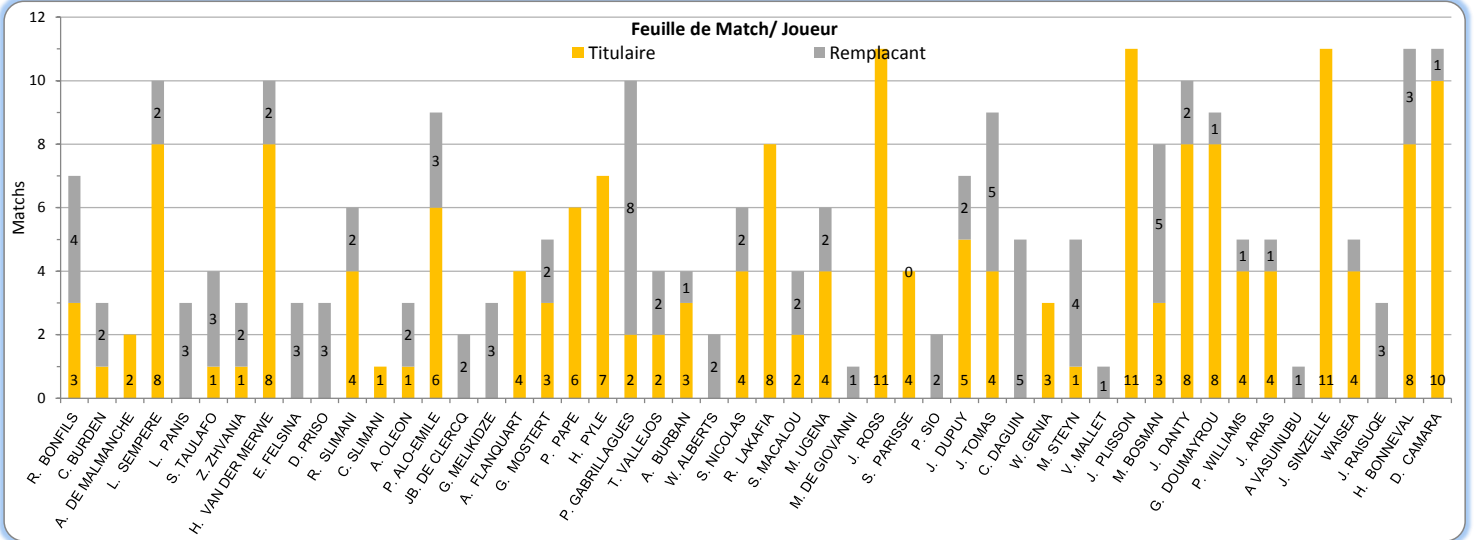

> Temps de jeu (mn)

1	J. PLISSON	867	+80
2	J. SINZELLE	854	+56
3	J. ROSS	796	+64
4	D. CAMARA	691	+47
5	H. BONNEVAL	669	+80
6	J. DANTY	611	+80
7	H. VAN DER MERWE	610	+78
8	R. LAKAFIA	608	
9	H. PYLE	535	+80
10	G. DOUMAYROU	518	
11	L. SEMPERE	496	+58
12	P. PAPE	455	+72
13	P. ALO-EMILE	399	+29
14	J. DUPUY	393	+33
15	M. UGENA	372	+80
16	S. NICOLAS	362	
17	WASEA	353	+33
25	A. FLANQUART	262	

> Plaquages effectués - % Réussite

1	J. ROSS	115	+9	91,3%
2	R. LAKAFIA	90		92,8%
3	L. SEMPERE	67	+7	93,1%
4	S. NICOLAS	64		94,1%
5	H. VAN DER MERWE	59	+10	89,4%
6	M. UGENA	55	+11	94,8%
7	H. PYLE	45	+4	86,5%
-	J. SINZELLE	45	+5	83,3%
9	P. ALO-EMILE	44	+2	88,0%
10	P. GABRILLAGUES	43	+4	100,0%
11	G. DOUMAYROU	42		87,5%
12	J. DANTY	36	+4	81,8%
13	P. PAPE	35	+5	97,2%
14	A. FLANQUART	33		94,3%
-	J. PLISSON	33	+3	63,5%
16	A. BURBAN	32		86,5%
17	D. CAMARA	30	+1	88,2%
25	A. DE MALMANCHE	17		100,0%

> Franchissements

1	D. CAMARA	9	+2
2	J. ARIAS	6	
-	H. BONNEVAL	6	+1
4	G. DOUMAYROU	5	
5	J. ROSS	4	
-	M. BOSMAN	4	
7	J. PLISSON	3	+1
-	A VASUINUBU	3	
-	J. SINZELLE	3	+1
10	D. PRISO	2	
-	H. PYLE	2	
-	J. DANTY	2	
-	P. WILLIAMS	2	
-	WASEA	2	
15	R. BONFILS	1	
-	C. BURDEN	1	
-	L. SEMPERE	1	
-	-	-	

> Défenseurs battus

1	J. DANTY	16	+3
-	D. CAMARA	16	+4
3	H. BONNEVAL	14	
4	G. DOUMAYROU	10	
5	J. ROSS	9	
6	J. SINZELLE	7	+2
-	WASEA	7	
8	M. BOSMAN	6	
-	J. ARIAS	6	
10	M. UGENA	5	+2
-	C. DAGUIN	5	
-	J. PLISSON	5	
13	D. PRISO	4	
-	A. FLANQUART	4	
-	G. MOSTERT	4	
-	P. PAPE	4	
17	C. BURDEN	3	
-	W. ALBERTS	2	

> Feuille de Match / Joueur