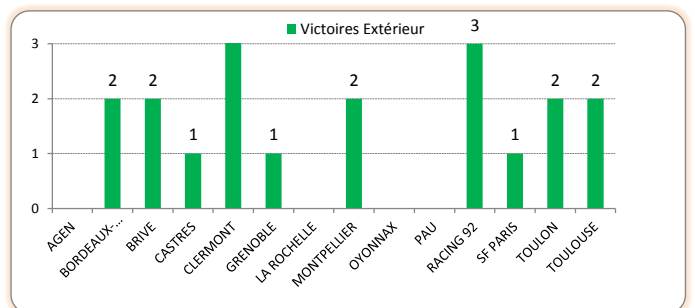

TOP 14 - SAISON 2015-2016 - CLASSEMENT GENERAL

12 eme Journée

	Equipe	Points	Matches	G	N	P	BO	BD	+	-	Dif.
1	RACING 92	38	12	9	1	2	0	0	244	222	22
2	CLERMONT	38	12	7	1	4	5	3	325	215	110
3	TOULOUSE	38	12	8	0	4	3	3	309	173	136
4	TOULON	36	12	7	0	5	5	3	381	241	140
5	BORDEAUX-BEGLES	33	12	7	1	4	1	2	266	234	32
6	BRIVE	32	12	7	0	5	1	3	224	205	19
7	MONTPELLIER	32	12	7	0	5	3	1	313	303	10
8	CASTRES	29	12	6	0	6	3	2	275	264	11
9	LA ROCHELLE	26	12	5	0	7	2	4	258	273	-15
10	GRENOBLE	24	12	5	0	7	3	1	290	316	-26
11	SF PARIS	22	12	5	0	7	0	2	229	262	-33
12	PAU	20	12	4	1	7	0	2	204	316	-112
13	OYONNAX	14	12	3	0	9	2	0	217	385	-168
14	AGEN	10	12	2	0	10	0	2	232	358	-126

Qualification 1/2 Finale

Qualification Barrages

Descente en PRO D2

> Classement Domicile

Equipe	Pts	Mat	G	N	P	+	-
1 TOULOUSE	27	6	6	0	0	210	72
2 TOULON	25	6	5	0	1	254	102
3 RACING 92	24	6	6	0	0	138	96
4 CASTRES	23	6	5	0	1	173	101
5 MONTPELLIER	23	6	5	0	1	198	131
6 BORDEAUX-BEGLES	22	6	5	0	1	145	95
7 LA ROCHELLE	22	6	5	0	1	146	108
8 BRIVE	21	6	5	0	1	125	98
9 GRENOBLE	20	6	4	0	2	192	135
10 PAU	19	6	4	1	1	111	97
11 CLERMONT	18	6	3	1	2	153	110
12 SF PARIS	17	6	4	0	2	122	97
13 OYONNAX	14	6	3	0	3	146	147
14 AGEN	9	6	2	0	4	117	148

> Classement Extérieur

Equipe	Pts	Mat	G	N	P	+	-
1 CLERMONT	20	6	4	0	2	172	105
2 RACING 92	14	6	3	1	2	106	126
3 TOULOUSE	11	6	2	0	4	99	101
4 BRIVE	11	6	2	0	4	99	107
5 TOULON	11	6	2	0	4	127	139
6 BORDEAUX-BEGLES	11	6	2	1	3	121	139
7 MONTPELLIER	9	6	2	0	4	115	172
8 CASTRES	6	6	1	0	5	102	163
9 SF PARIS	5	6	1	0	5	107	165
10 LA ROCHELLE	4	6	0	0	6	112	165
11 GRENOBLE	4	6	1	0	5	98	181
12 AGEN	1	6	0	0	6	115	210
13 PAU	1	6	0	0	6	93	219
14 OYONNAX	0	6	0	0	6	71	238

> Prochaines journées

J14 - 30-janv.-16		
CLERMONT	-	MONTPELLIER
CASTRES	-	BORDEAUX-BEGLES
TOULON	-	SF PARIS
BRIVE	-	LA ROCHELLE
TOULOUSE	-	PAU
RACING 92	-	OYONNAX
AGEN	-	GRENOBLE

J15 - 20 février 2016		
MONTPELLIER	-	PAU
CASTRES	-	CLERMONT
BORDEAUX-BEGLES	-	AGEN
SF PARIS	-	BRIVE
LA ROCHELLE	-	TOULOUSE
OYONNAX	-	TOULON
GRENOBLE	-	RACING 92