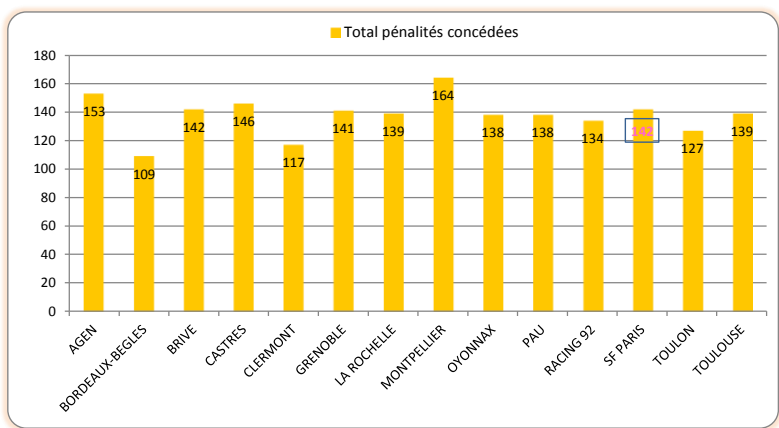

Essais Concedés		
1	BRIVE	15
2	RACING 92	16
3	TOULOUSE	17
-	CLERMONT	17
5	BORDEAUX-BEGLES	19
6	CASTRES	20
7	LA ROCHELLE	22
8	TOULON	23
-	SF PARIS	23
10	MONTPELLIER	27
11	PAU	35
-	GRENOBLE	35
13	AGEN	40
14	OYONNAX	42

Pénalités Concedées*		
1	TOULOUSE	20
2	TOULON	28
3	GRENOBLE	29
4	AGEN	30
5	BRIVE	33
6	BORDEAUX-BEGLES	34
7	PAU	36
-	CLERMONT	36
9	OYONNAX	37
10	SF PARIS	39
-	LA ROCHELLE	39
12	RACING 92	40
13	MONTPELLIER	41
14	CASTRES	45

* : converties en points

> Saison Régulière - Synthèse Points

> Saison Régulière - Discipline

Cartons			
	Total	CJ	CR
1 BORDEAUX-BEGLES	4	4	0
2 CLERMONT	6	6	0
3 TOULOUSE	7	7	0
4 MONTPELLIER	9	9	0
- LA ROCHELLE	9	8	1
- CASTRES	9	8	1
- BRIVE	9	9	0
8 SF PARIS	11	11	0
- GRENOBLE	11	11	0
- AGEN	11	10	1
11 TOULON	12	12	0
- RACING 92	12	11	1
- OYONNAX	12	12	0
14 PAU	16	16	0

Fautes Effectuées (Pénalités concédées)		
	Total	Moy./Match
1 BORDEAUX-BEGLES	109	9,1
2 CLERMONT	117	9,7
3 TOULON	127	10,6
4 RACING 92	134	11,1
5 PAU	138	11,5
- OYONNAX	138	11,5
7 TOULOUSE	139	11,6
- LA ROCHELLE	139	11,6
9 GRENOBLE	141	11,7
10 SF PARIS	142	11,8
- BRIVE	142	11,8
12 CASTRES	146	12,2
13 AGEN	153	12,7
14 MONTPELLIER	164	13,6