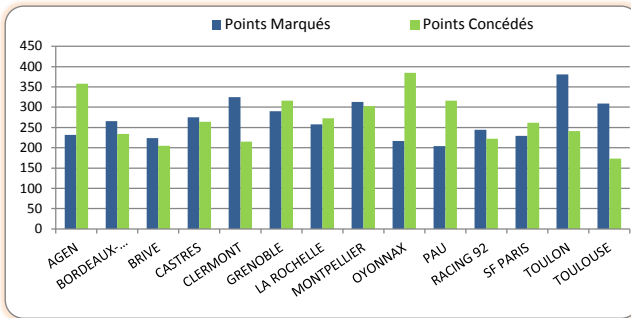

> Saison Régulière - Synthèse Points