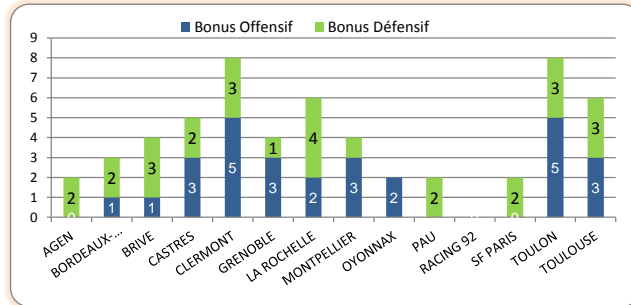

> Saison Régulière - Synthèse Points