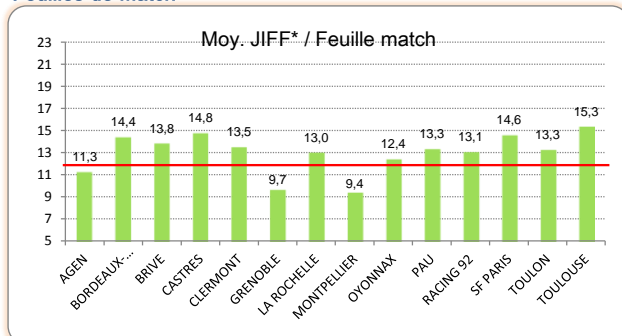

> Feuilles de Match

* : Joueurs Sélectionnables en EDF