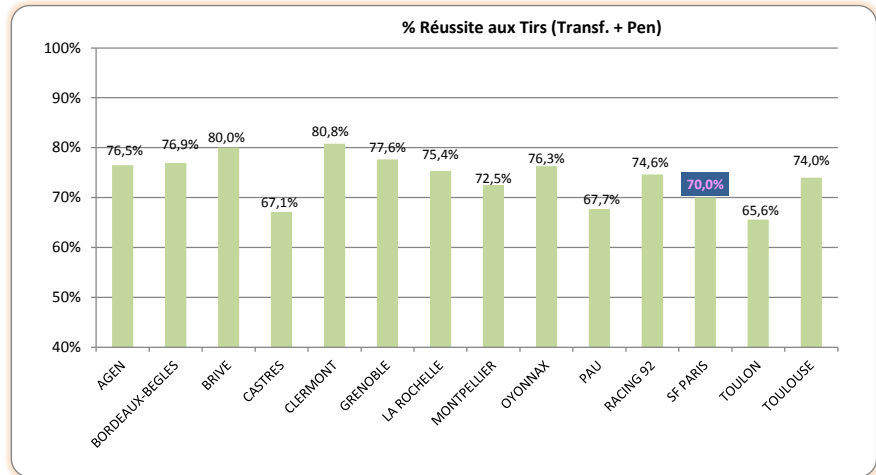

> Saison Régulière - Attaque

Points Marqués		
1	TOULON	381
2	CLERMONT	325
3	MONTPELLIER	313
4	TOULOUSE	309
5	GRENOBLE	290
6	CASTRES	275
7	BORDEAUX-BEGLES	266
8	LA ROCHELLE	258
9	RACING 92	244
10	AGEN	232
11	SF PARIS	229
12	BRIVE	224
13	OYONNAX	217
14	PAU	204

Essais marqués		
1	TOULON	47
2	TOULOUSE	35
3	CLERMONT	32
-	MONTPELLIER	32
5	GRENOBLE	30
6	CASTRES	29
7	LA ROCHELLE	24
8	RACING 92	22
9	BORDEAUX-BEGLES	19
10	OYONNAX	18
-	SF PARIS	18
12	AGEN	17
13	PAU	15
14	BRIVE	13

Pénalités Marquées		
1	BRIVE	47
2	BORDEAUX-BEGLES	45
3	AGEN	40
4	SF PARIS	38
5	MONTPELLIER	37
6	CLERMONT	36
7	LA ROCHELLE	34
-	RACING 92	34
9	GRENOBLE	33
10	PAU	32
11	OYONNAX	31
12	CASTRES	29
13	TOULOUSE	26
14	TOULON	25

Drop Marqués		
1	PAU	3
2	BORDEAUX-BEGLES	2
-	OYONNAX	2
4	AGEN	1
-	CASTRES	1
-	CLERMONT	1
-	GRENOBLE	1
-	SF PARIS	1
-	TOULON	1
10	BRIVE	0
-	LA ROCHELLE	0
-	MONTPELLIER	0
-	RACING 92	0
-	TOULOUSE	0

> Saison Régulière - Défense

Points Concedés		
1	TOULOUSE	173
2	BRIVE	205
3	CLERMONT	215
4	RACING 92	222
5	BORDEAUX-BEGLES	234
6	TOULON	241
7	SF PARIS	262
8	CASTRES	264
9	LA ROCHELLE	273
10	MONTPELLIER	303
11	PAU	316
-	GRENOBLE	316
13	AGEN	358
14	OYONNAX	385

Essais Concedés		
1	BRIVE	15
2	RACING 92	16
3	TOULOUSE	17
-	CLERMONT	17
5	BORDEAUX-BEGLES	19
6	CASTRES	20
7	LA ROCHELLE	22
8	TOULON	23
-	SF PARIS	23
10	MONTPELLIER	27
11	PAU	35
-	GRENOBLE	35
13	AGEN	40
14	OYONNAX	42

Pénalités Concedées*		
1	TOULOUSE	20
2	TOULON	28
3	GRENOBLE	29
4	AGEN	30
5	BRIVE	33
6	BORDEAUX-BEGLES	34
7	PAU	36
-	CLERMONT	36
9	OYONNAX	37
10	SF PARIS	39
-	LA ROCHELLE	39
12	RACING 92	40
13	MONTPELLIER	41
14	CASTRES	45

* : converties en points