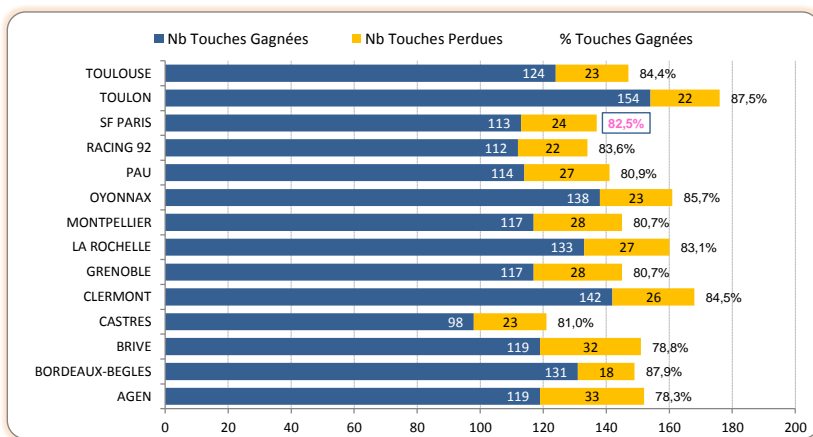

> Statistiques sur les Touches

Touches Gagnées sur propre Lancer			
	%	Gag.	Perd.
1 BORDEAUX-BEGLES	87,9%	131	18
2 TULON	87,5%	154	22
3 OYONNAX	85,7%	138	23
4 CLERMONT	84,5%	142	26
5 TOULOUSE	84,3%	124	23
6 RACING 92	83,5%	112	22
7 LA ROCHELLE	83,1%	133	27
8 SF PARIS	82,4%	113	24
9 CASTRES	80,9%	98	23
10 PAU	80,8%	114	27
11 MONTPELLIER	80,6%	117	28
- GRENOBLE	80,6%	117	28
13 BRIVE	78,8%	119	32
14 AGEN	78,2%	119	33

Ballon Gagnés sur Lancer Adverse		
	%	Nbr
1 BORDEAUX-BEGLES	27,0%	40
2 RACING 92	24,0%	38
3 BRIVE	21,7%	37
4 MONTPELLIER	20,8%	31
5 TOULOUSE	19,5%	34
6 CASTRES	17,6%	25
7 LA ROCHELLE	17,3%	27
8 SF PARIS	17,1%	22
9 OYONNAX	16,9%	23
10 AGEN	14,9%	19
11 CLERMONT	10,9%	15
12 TULON	10,8%	16
13 GRENOBLE	9,9%	15
14 PAU	8,5%	14