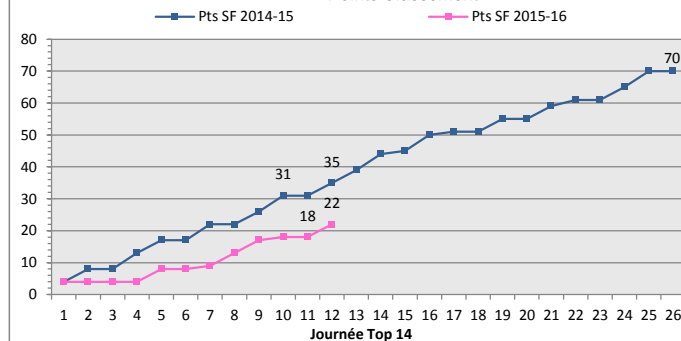

Points Classement