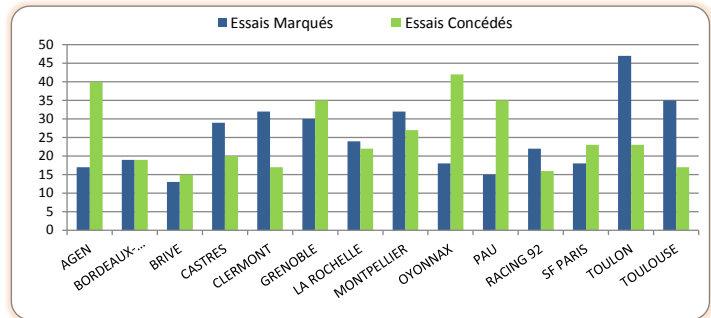

> Saison Régulière - Synthèse Points