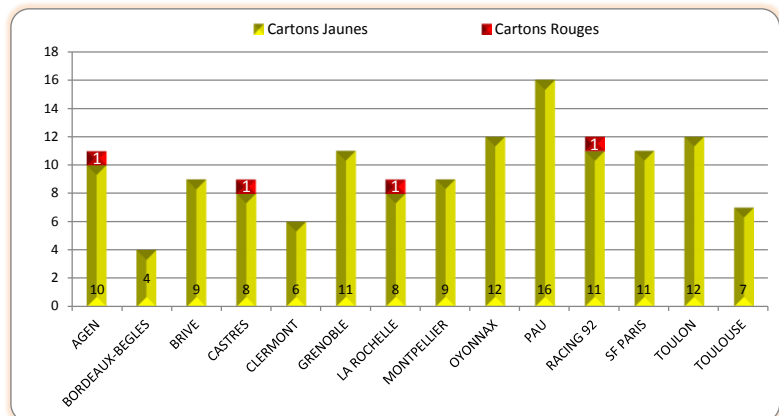

Pénalités Concedées*		
1	TOULOUSE	20
2	TOULON	28
3	GRENOBLE	29
4	AGEN	30
5	BRIVE	33
6	BORDEAUX-BEGLES	34
7	PAU	36
-	CLERMONT	36
9	OYONNAX	37
10	SF PARIS	39
-	LA ROCHELLE	39
12	RACING 92	40
13	MONTPELLIER	41
14	CASTRES	45

* : converties en points

> Saison Régulière - Synthèse Points

> Saison Régulière - Discipline

Cartons			
	Total	CJ	CR
1 BORDEAUX-BEGLES	4	4	0
2 CLERMONT	6	6	0
3 TOULOUSE	7	7	0
4 MONTPELLIER	9	9	0
- LA ROCHELLE	9	8	1
- CASTRES	9	8	1
- BRIVE	9	9	0
8 SF PARIS	11	11	0
- GRENOBLE	11	11	0
- AGEN	11	10	1
11 TOULON	12	12	0
- RACING 92	12	11	1
- OYONNAX	12	12	0
14 PAU	16	16	0