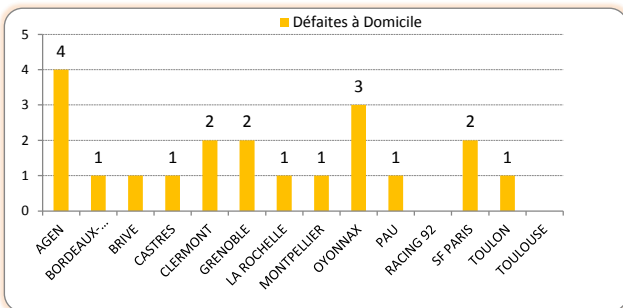

TOP 14 - SAISON 2015-2016 - CLASSEMENT GENERAL

12 eme Journée

	Equipe	Points	Matches	G	N	P	BO	BD	+	-	Dif.
1	RACING 92	38	12	9	1	2	0	0	244	222	22
2	CLERMONT	38	12	7	1	4	5	3	325	215	110
3	TOULOUSE	38	12	8	0	4	3	3	309	173	136
4	TOULON	36	12	7	0	5	5	3	381	241	140
5	BORDEAUX-BEGLES	33	12	7	1	4	1	2	266	234	32
6	BRIVE	32	12	7	0	5	1	3	224	205	19
7	MONTPELLIER	32	12	7	0	5	3	1	313	303	10
8	CASTRES	29	12	6	0	6	3	2	275	264	11
9	LA ROCHELLE	26	12	5	0	7	2	4	258	273	-15
10	GRENOBLE	24	12	5	0	7	3	1	290	316	-26
11	SF PARIS	22	12	5	0	7	0	2	229	262	-33
12	PAU	20	12	4	1	7	0	2	204	316	-112
13	OYONNAX	14	12	3	0	9	2	0	217	385	-168
14	AGEN	10	12	2	0	10	0	2	232	358	-126

Qualification 1/2 Finale

Qualification Barrages

Descente en PRO D2

> Classement Domicile

Equipe	Pts	Mat	G	N	P	+	-
1 TOULOUSE	27	6	6	0	0	210	72
2 TOULON	25	6	5	0	1	254	102
3 RACING 92	24	6	6	0	0	138	96
4 CASTRES	23	6	5	0	1	173	101
5 MONTPELLIER	23	6	5	0	1	198	131
6 BORDEAUX-BEGLES	22	6	5	0	1	145	95
7 LA ROCHELLE	22	6	5	0	1	146	108
8 BRIVE	21	6	5	0	1	125	98
9 GRENOBLE	20	6	4	0	2	192	135
10 PAU	19	6	4	1	1	111	97
11 CLERMONT	18	6	3	1	2	153	110
12 SF PARIS	17	6	4	0	2	122	97
13 OYONNAX	14	6	3	0	3	146	147
14 AGEN	9	6	2	0	4	117	148

> Classement Extérieur

Equipe	Pts	Mat	G	N	P	+	-
1 CLERMONT	20	6	4	0	2	172	105
2 RACING 92	14	6	3	1	2	106	126
3 TOULOUSE	11	6	2	0	4	99	101
4 BRIVE	11	6	2	0	4	99	107
5 TOULON	11	6	2	0	4	127	139
6 BORDEAUX-BEGLES	11	6	2	1	3	121	139
7 MONTPELLIER	9	6	2	0	4	115	172
8 CASTRES	6	6	1	0	5	102	163
9 SF PARIS	5	6	1	0	5	107	165
10 LA ROCHELLE	4	6	0	0	6	112	165
11 GRENOBLE	4	6	1	0	5	98	181
12 AGEN	1	6	0	0	6	115	210
13 PAU	1	6	0	0	6	93	219
14 OYONNAX	0	6	0	0	6	71	238