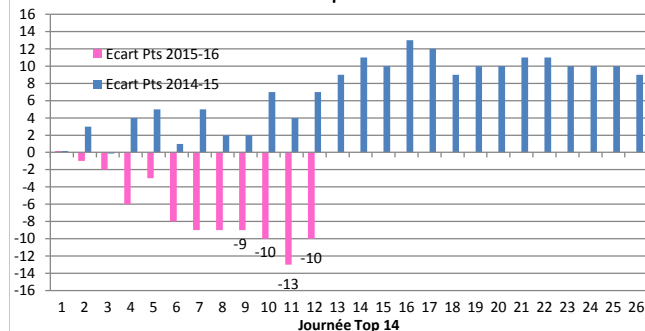

Ecart Points Vs Place qualification Phase Finale