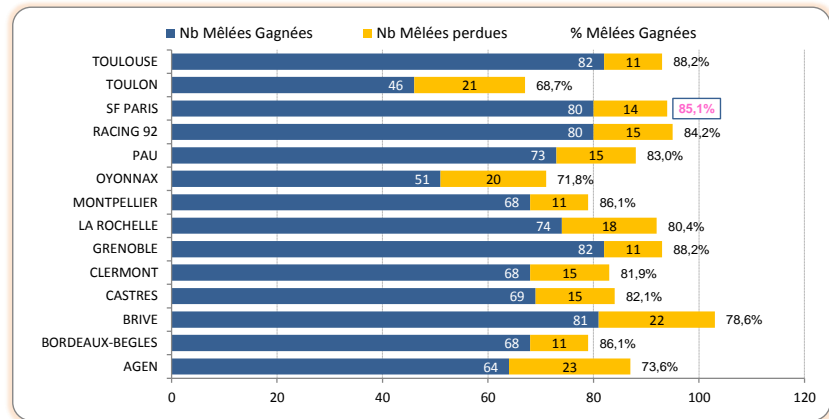

> Feuilles de Match

* : Joueurs Sélectionnables en EDF

> Statistiques sur les Mêlées

Mêlées Gagnées sur propre Introduction		
	%	Nbr
1 TOULOUSE	88,2%	82
2 GRENOBLE	88,2%	82
3 MONTPELLIER	86,1%	68
4 BORDEAUX-BEGLES	86,1%	68
5 SF PARIS	85,1%	80
6 RACING 92	84,2%	80
7 PAU	83,0%	73
8 CASTRES	82,1%	69
9 CLERMONT	81,9%	68
10 LA ROCHELLE	80,4%	74
11 BRIVE	78,6%	81
12 AGEN	73,6%	64
13 OYONNAX	71,8%	51
14 TULON	68,7%	46

Ballons Gagnés sur introduction Adverse		
	%	Nbr
1 BRIVE	29,8%	26
2 CLERMONT	28,5%	24
3 TULON	24,4%	23
4 TOULOUSE	22,6%	19
5 LA ROCHELLE	21,1%	19
6 BORDEAUX-BEGLES	20,9%	17
7 SF PARIS	19,0%	16
8 RACING 92	17,7%	16
9 AGEN	17,6%	15
10 CASTRES	14,1%	12
11 PAU	13,5%	10
12 GRENOBLE	11,3%	10
13 OYONNAX	8,7%	9
14 MONTPELLIER	7,5%	6