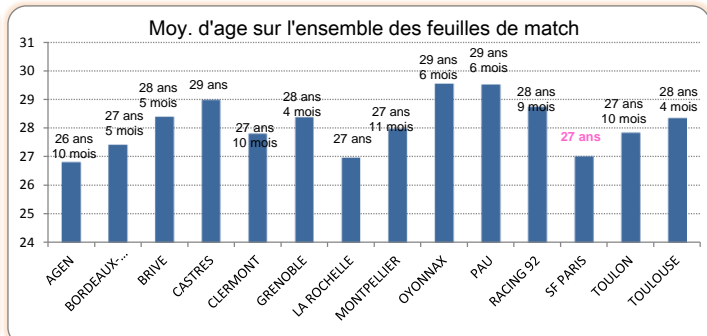

> Feuilles de Match

* : Joueurs Sélectionnables en EDF