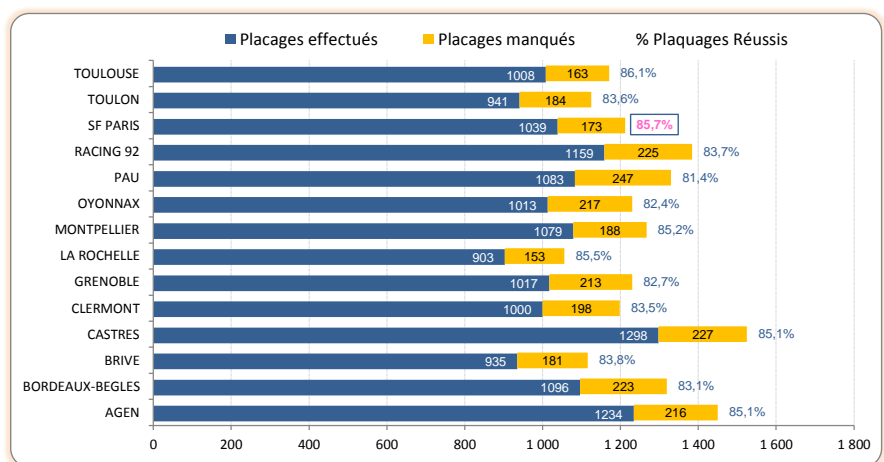

Passes Effectuées			
	Total	Moy./Match	
1 TOULOUSE	1843	153	
- CLERMONT	1837	153	
3 TOULON	1646	137	
4 SF PARIS	1540	128	
5 BORDEAUX-BEGLES	1521	126	
6 RACING 92	1467	122	
7 GRENOBLE	1433	119	
8 PAU	1382	115	
9 AGEN	1340	111	
10 OYONNAX	1318	109	
- LA ROCHELLE	1312	109	
12 CASTRES	1164	97	
13 BRIVE	1099	91	
14 MONTPELLIER	1070	89	

> Statistiques Défense

Franchissement Concédés			
	Total	Moy./Match	
1 TOULOUSE	58	4,8	
- CLERMONT	58	4,8	
3 LA ROCHELLE	63	5,2	
4 MONTPELLIER	65	5,4	
5 RACING 92	66	5,5	
6 TOULON	78	6,5	
7 BRIVE	83	6,9	
8 CASTRES	84	7	
9 SF PARIS	87	7,2	
10 BORDEAUX-BEGLES	93	7,7	
11 GRENOBLE	95	7,9	
12 AGEN	97	8,1	
13 OYONNAX	117	9,7	
14 PAU	124	10,3	

Turn-Over - Ballons Perdus			
	Total	Moy./Match	
1 PAU	138	11,5	
2 MONTPELLIER	147	12,2	
3 GRENOBLE	149	12,4	
4 LA ROCHELLE	156	13	
5 BRIVE	163	13,6	
6 AGEN	167	13,9	
7 SF PARIS	170	14,1	
8 TOULOUSE	175	14,6	
9 OYONNAX	177	14,7	
10 RACING 92	178	14,8	
11 TOULON	179	14,9	
12 CASTRES	181	15,1	
- BORDEAUX-BEGLES	181	15,1	
14 CLERMONT	182	15,2	

Plaquages Effectués			
	Total	Moy./Match	
1 CASTRES	1298	108	
2 AGEN	1234	102	
3 RACING 92	1159	96	
4 BORDEAUX-BEGLES	1096	91	
5 PAU	1083	90	
6 MONTPELLIER	1079	89	
7 SF PARIS	1039	86	
8 GRENOBLE	1017	84	
- OYONNAX	1013	84	
- TOULOUSE	1008	84	
11 CLERMONT	1000	83	
12 TOULON	941	78	
13 BRIVE	935	77	
14 LA ROCHELLE	903	75