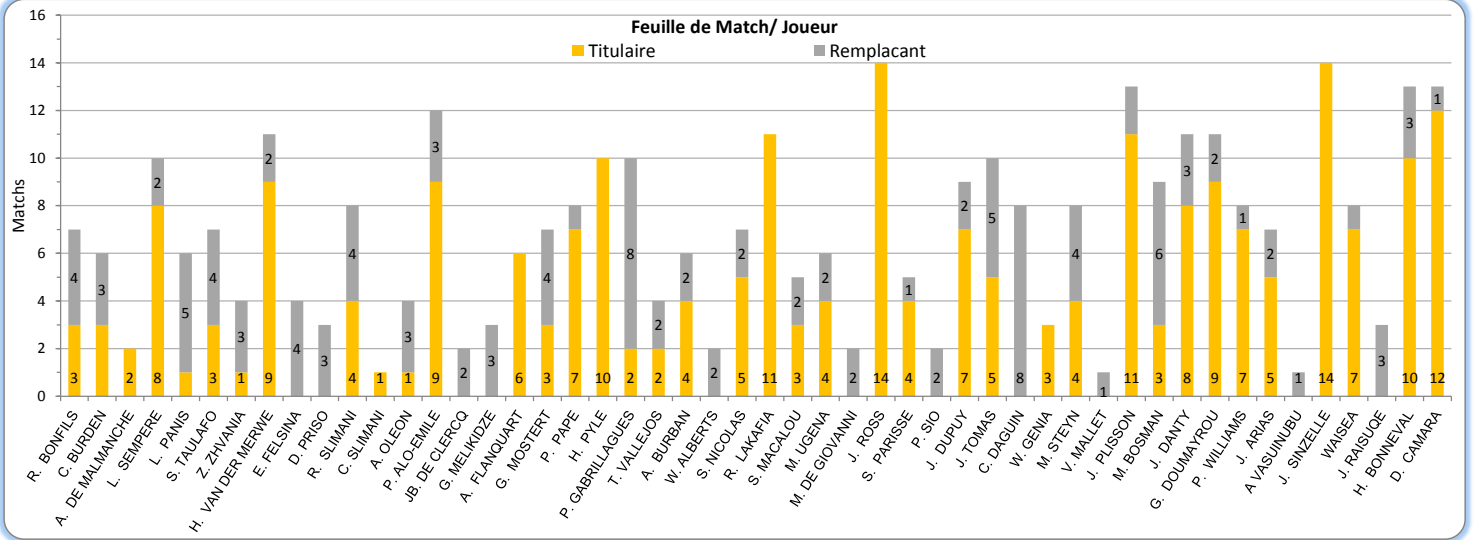

> Temps de jeu (mn)

1	J. SINZELLE	1094	+80
2	J. ROSS	1032	+80
3	J. PLISSON	885	
4	D. CAMARA	840	
5	H. BONNEVAL	819	+70
6	R. LAKAFIA	777	+33
7	H. PYLE	768	+73
8	H. VAN DER MERWE	675	
9	J. DANTY	640	
10	G. DOUMAYROU	608	+25
11	WASEA	593	+80
12	P. PAPE	550	+80
13	P. ALO-EMILE	544	+60
14	J. DUPUY	528	+57
15	P. WILLIAMS	527	+73
16	L. SEMPERE	496	
17	S. NICOLAS	442	
25	S. PARISSÉ	327	

> Plaquages effectués - % Réussite

1	J. ROSS	151	+10	90,4%
2	R. LAKAFIA	124	+8	92,5%
3	H. VAN DER MERWE	75		91,5%
4	H. PYLE	73	+9	88,0%
-	S. NICOLAS	73		91,3%
6	P. ALO-EMILE	72	+10	88,9%
7	L. SEMPERE	67		93,1%
8	J. SINZELLE	57	+2	82,6%
9	M. UGENA	55		94,8%
10	G. DOUMAYROU	50	+3	89,3%
11	P. WILLIAMS	49	+12	76,6%
12	P. PAPE	48	+12	96,0%
13	A. FLANQUART	45		91,8%
14	P. GABRILLAGUES	43		100,0%
15	A. BURBAN	42		89,4%
16	D. CAMARA	38		88,4%
17	J. DANTY	36		81,8%
25	S. MACALOU	24	+8	88,9%

> Franchissements

1	D. CAMARA	10	
2	J. SINZELLE	9	+2
-	WASEA	9	+3
4	H. BONNEVAL	7	
5	G. DOUMAYROU	6	+1
-	J. ARIAS	6	
7	H. PYLE	4	
-	J. ROSS	4	
-	M. BOSMAN	4	
-	J. DANTY	4	
11	J. TOMAS	3	
-	J. PLISSON	3	
-	A. VASUINUBU	3	
14	C. BURDEN	2	+1
-	D. PRISO	2	
-	R. LAKAFIA	2	+1
-	P. WILLIAMS	2	
-	M. STEYN	1	

> Défenseurs battus

1	J. DANTY	20	
-	WASEA	20	+4
-	D. CAMARA	20	
4	J. SINZELLE	16	+2
5	H. BONNEVAL	14	
6	J. ROSS	13	+2
7	G. DOUMAYROU	10	
8	C. BURDEN	6	
-	A. FLANQUART	6	
-	M. BOSMAN	6	
-	J. ARIAS	6	
12	S. MACALOU	5	+2
-	M. UGENA	5	
-	C. DAGUIN	5	
-	J. PLISSON	5	
16	D. PRISO	4	
-	G. MOSTERT	4	
-	J. RAISUQUE	3	

> Feuille de Match / Joueur