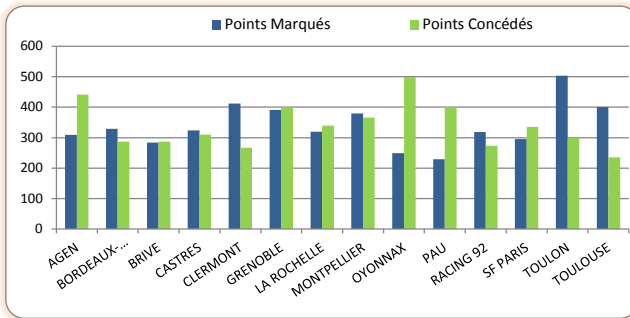

> Saison Régulière - Synthèse Points