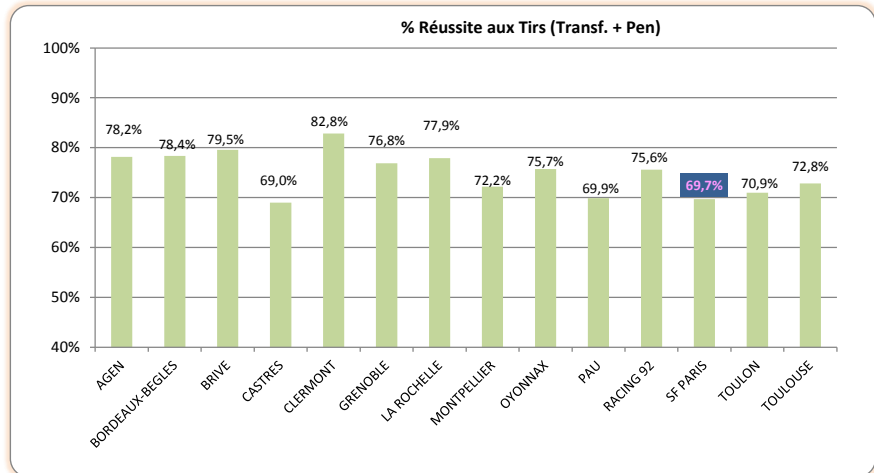

> Saison Régulière - Attaque

Points Marqués		
1	TOULON	504
2	CLERMONT	412
3	TOULOUSE	400
4	GRENOBLE	391
5	MONTPELLIER	379
6	BORDEAUX-BEGLES	329
7	CASTRES	324
8	LA ROCHELLE	319
9	RACING 92	318
10	AGEN	309
11	SF PARIS	295
12	BRIVE	284
13	OYONNAX	249
14	PAU	229

Essais marqués		
1	TOULON	59
2	TOULOUSE	47
3	CLERMONT	39
-	GRENOBLE	39
5	MONTPELLIER	37
6	CASTRES	33
7	RACING 92	31
8	LA ROCHELLE	28
9	AGEN	24
-	SF PARIS	24
11	BORDEAUX-BEGLES	22
12	OYONNAX	20
13	BRIVE	17
14	PAU	16

Pénalités Marquées		
1	BRIVE	59
2	BORDEAUX-BEGLES	58
3	AGEN	50
-	CLERMONT	50
5	SF PARIS	48
6	GRENOBLE	47
7	LA ROCHELLE	45
-	MONTPELLIER	45
9	TOULON	40
10	RACING 92	39
11	PAU	38
12	OYONNAX	37
13	CASTRES	36
14	TOULOUSE	31

Drop Marqués		
1	BORDEAUX-BEGLES	3
-	MONTPELLIER	3
-	PAU	3
4	OYONNAX	2
5	AGEN	1
-	CASTRES	1
-	CLERMONT	1
-	GRENOBLE	1
-	SF PARIS	1
-	TOULON	1
11	BRIVE	0
-	LA ROCHELLE	0
-	RACING 92	0
-	TOULOUSE	0

> Saison Régulière - Défense

Points Concedés		
1	TOULOUSE	235
2	CLERMONT	267
3	RACING 92	273
4	BRIVE	287
-	BORDEAUX-BEGLES	287
6	TOULON	300
7	CASTRES	310
8	SF PARIS	335
9	LA ROCHELLE	340
10	MONTPELLIER	366
11	GRENOBLE	400
12	PAU	401
13	AGEN	442
14	OYONNAX	499

Essais Concedés		
1	RACING 92	19
2	TOULOUSE	21
-	CLERMONT	21
-	BORDEAUX-BEGLES	21
5	CASTRES	23
6	BRIVE	24
7	TOULON	27
8	LA ROCHELLE	28
9	SF PARIS	29
10	MONTPELLIER	31
11	PAU	44
-	GRENOBLE	44
13	AGEN	49
14	OYONNAX	55

Pénalités Concedées*		
1	TOULOUSE	31
2	AGEN	37
3	GRENOBLE	38
4	TOULON	39
5	CLERMONT	42
-	BRIVE	42
7	PAU	43
8	OYONNAX	46
9	BORDEAUX-BEGLES	47
10	LA ROCHELLE	48
11	RACING 92	50
12	SF PARIS	52
13	MONTPELLIER	54
-	CASTRES	54

* : converties en points