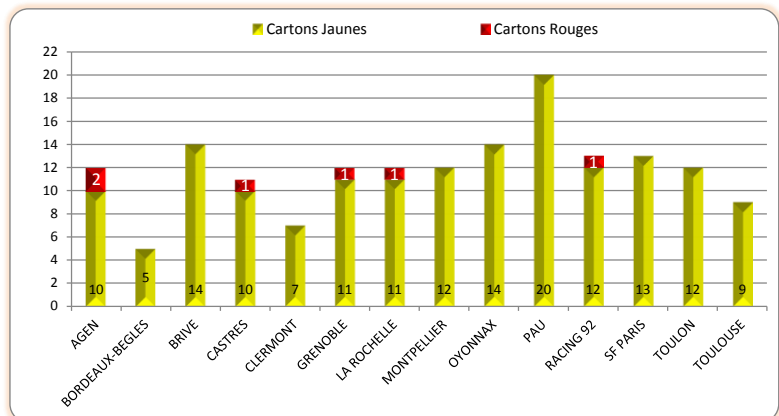

> Saison Régulière - Discipline

Cartons		Total	CJ	CR
1	BORDEAUX-BEGLES	5	5	0
2	CLERMONT	7	7	0
3	TOULOUSE	9	9	0
4	CASTRES	11	10	1
5	TOULON	12	12	0
-	MONTPELLIER	12	12	0
-	LA ROCHELLE	12	11	1
-	GRENOBLE	12	11	1
-	AGEN	12	10	2
10	SF PARIS	13	13	0
-	RACING 92	13	12	1
12	OYONNAX	14	14	0
-	BRIVE	14	14	0
14	PAU	20	20	0