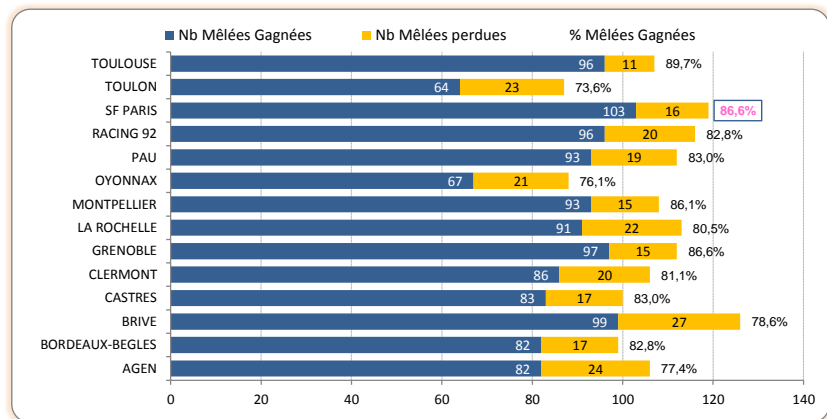

Plaquages Effectués		Total	Moy./Match
1	CASTRES	1552	103
2	AGEN	1540	102
3	BORDEAUX-BEGLES	1502	100
4	PAU	1392	92
-	MONTPELLIER	1388	92
6	RACING 92	1373	91
-	SF PARIS	1370	91
8	GRENOBLE	1307	87
9	OYONNAX	1294	86
10	TOULOUSE	1237	82
11	CLERMONT	1226	81
12	TOULON	1158	77
13	LA ROCHELLE	1132	75
-	BRIVE	1131	75

> Feuilles de Match

* : Joueurs Sélectionnables en EDF

> Statistiques sur les Mêlées

Mêlées Gagnées sur propre Introduction		
	%	Nbr
1 TOULOUSE	89,7%	96
2 GRENOBLE	86,6%	97
3 SF PARIS	86,6%	103
4 MONTPELLIER	86,1%	93
5 PAU	83,0%	93
6 CASTRES	83,0%	83
7 BORDEAUX-BEGLES	82,8%	82
8 RACING 92	82,8%	96
9 CLERMONT	81,1%	86
10 LA ROCHELLE	80,5%	91
11 BRIVE	78,6%	99
12 AGEN	77,4%	82
13 OYONNAX	76,1%	67
14 TOLON	73,6%	64

Ballons Gagnés sur introduction Adverse		
	%	Nbr
1 BRIVE	27,5%	30
2 CLERMONT	26,2%	27
3 TOLON	23,2%	27
4 TOULOUSE	20,6%	24
5 BORDEAUX-BEGLES	19,4%	20
6 SF PARIS	18,8%	19
7 LA ROCHELLE	18,6%	20
8 CASTRES	17,4%	19
9 AGEN	17,3%	18
10 RACING 92	16,3%	17
11 PAU	14,8%	15
12 GRENOBLE	11,0%	12
13 OYONNAX	9,7%	12
14 MONTPELLIER	7,4%	7