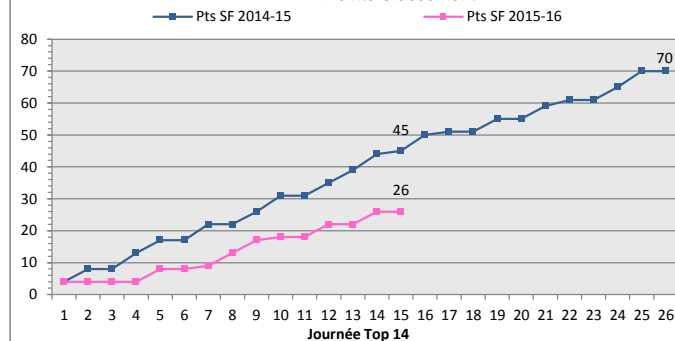

Points Classement