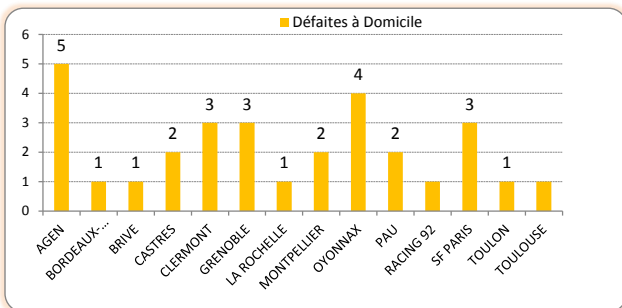

TOP 14 - SAISON 2015-2016 - CLASSEMENT GENERAL

16 eme Journée

	Equipe	Points	Matches	G	N	P	BO	BD	+	-	Dif.
1	TOULON	* 51	16	10	0	6	7	4	504	300	204
2	RACING 92	49	15	11	1	3	2	1	318	273	45
3	CLERMONT	48	15	9	1	5	6	4	412	267	145
4	BORDEAUX-BEGLES	* 45	16	10	1	5	1	2	329	287	42
5	TOULOUSE	44	15	9	0	6	4	4	400	235	165
6	MONTPELLIER	41	15	9	0	6	3	2	379	366	13
7	CASTRES	37	15	8	0	7	3	2	324	310	14
8	BRIVE	36	15	8	0	7	1	3	284	287	-3
9	GRENOBLE	33	15	7	0	8	3	2	391	400	-9
10	LA ROCHELLE	31	15	6	0	9	2	5	319	340	-21
11	SF PARIS	26	15	6	0	9	0	2	295	335	-40
12	PAU	24	15	5	1	9	0	2	229	401	-172
13	AGEN	15	15	3	0	12	0	3	309	442	-133
14	OYONNAX	14	15	3	0	12	2	0	249	499	-250

Qualification 1/2 Finale

Qualification Barrages

Descente en PRO D2

*: 1 match en plus

> Classement Domicile

Equipe	Pts	Mat	G	N	P	+	-
1 TOULON	34	8	7	0	1	321	133
2 TOULOUSE	33	8	7	0	1	293	106
3 RACING 92	30	8	7	0	1	173	112
4 BORDEAUX-BEGLES	30	8	7	0	1	184	126
5 CASTRES	27	8	6	0	2	209	138
6 LA ROCHELLE	26	7	6	0	1	174	116
7 BRIVE	25	7	6	0	1	153	104
8 CLERMONT	24	8	4	1	3	212	145
9 MONTPELLIER	24	7	5	0	2	214	150
10 GRENOBLE	21	7	4	0	3	227	174
11 SF PARIS	21	8	5	0	3	172	147
12 PAU	19	7	4	1	2	114	112
13 OYONNAX	14	7	3	0	4	159	191
14 AGEN	13	8	3	0	5	175	208

> Classement Extérieur

Equipe	Pts	Mat	G	N	P	+	-
1 CLERMONT	24	7	5	0	2	200	122
2 RACING 92	19	7	4	1	2	145	161
3 TOULON	17	8	3	0	5	183	167
4 MONTPELLIER	17	8	4	0	4	165	216
5 BORDEAUX-BEGLES	15	8	3	1	4	145	161
6 GRENOBLE	12	8	3	0	5	164	226
7 TOULOUSE	11	7	2	0	5	107	129
8 BRIVE	11	8	2	0	6	131	183
9 CASTRES	10	7	2	0	5	115	172
10 SF PARIS	5	7	1	0	6	123	188
11 LA ROCHELLE	5	8	0	0	8	145	224
12 PAU	5	8	1	0	7	115	289
13 AGEN	2	7	0	0	7	134	234
14 OYONNAX	0	8	0	0	8	90	308