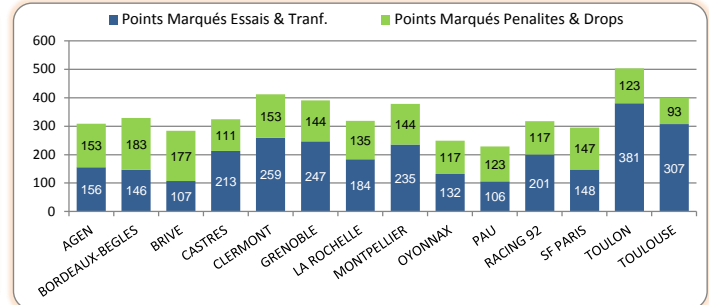

> Saison Régulière - Synthèse Points