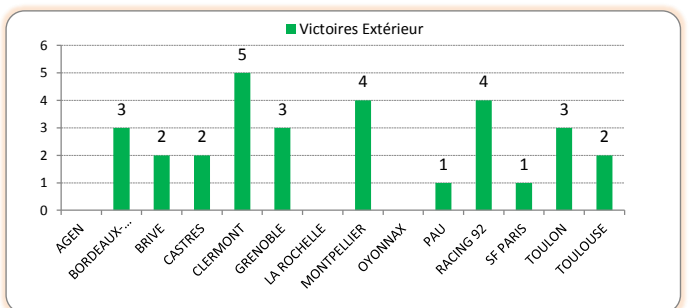

TOP 14 - SAISON 2015-2016 - CLASSEMENT GENERAL

16 eme Journée

	Equipe	Points	Matches	G	N	P	BO	BD	+	-	Dif.
1	TOULON	* 51	16	10	0	6	7	4	504	300	204
2	RACING 92	49	15	11	1	3	2	1	318	273	45
3	CLERMONT	48	15	9	1	5	6	4	412	267	145
4	BORDEAUX-BEGLES	* 45	16	10	1	5	1	2	329	287	42
5	TOULOUSE	44	15	9	0	6	4	4	400	235	165
6	MONTPELLIER	41	15	9	0	6	3	2	379	366	13
7	CASTRES	37	15	8	0	7	3	2	324	310	14
8	BRIVE	36	15	8	0	7	1	3	284	287	-3
9	GRENOBLE	33	15	7	0	8	3	2	391	400	-9
10	LA ROCHELLE	31	15	6	0	9	2	5	319	340	-21
11	SF PARIS	26	15	6	0	9	0	2	295	335	-40
12	PAU	24	15	5	1	9	0	2	229	401	-172
13	AGEN	15	15	3	0	12	0	3	309	442	-133
14	OYONNAX	14	15	3	0	12	2	0	249	499	-250

Qualification 1/2 Finale

Qualification Barrages

Descente en PRO D2

*: 1 match en plus

> Classement Domicile

Equipe	Pts	Mat	G	N	P	+	-
1 TOULON	34	8	7	0	1	321	133
2 TOULOUSE	33	8	7	0	1	293	106
3 RACING 92	30	8	7	0	1	173	112
4 BORDEAUX-BEGLES	30	8	7	0	1	184	126
5 CASTRES	27	8	6	0	2	209	138
6 LA ROCHELLE	26	7	6	0	1	174	116
7 BRIVE	25	7	6	0	1	153	104
8 CLERMONT	24	8	4	1	3	212	145
9 MONTPELLIER	24	7	5	0	2	214	150
10 GRENOBLE	21	7	4	0	3	227	174
11 SF PARIS	21	8	5	0	3	172	147
12 PAU	19	7	4	1	2	114	112
13 OYONNAX	14	7	3	0	4	159	191
14 AGEN	13	8	3	0	5	175	208

> Classement Extérieur

Equipe	Pts	Mat	G	N	P	+	-
1 CLERMONT	24	7	5	0	2	200	122
2 RACING 92	19	7	4	1	2	145	161
3 TOULON	17	8	3	0	5	183	167
4 MONTPELLIER	17	8	4	0	4	165	216
5 BORDEAUX-BEGLES	15	8	3	1	4	145	161
6 GRENOBLE	12	8	3	0	5	164	226
7 TOULOUSE	11	7	2	0	5	107	129
8 BRIVE	11	8	2	0	6	131	183
9 CASTRES	10	7	2	0	5	115	172
10 SF PARIS	5	7	1	0	6	123	188
11 LA ROCHELLE	5	8	0	0	8	145	224
12 PAU	5	8	1	0	7	115	289
13 AGEN	2	7	0	0	7	134	234
14 OYONNAX	0	8	0	0	8	90	308