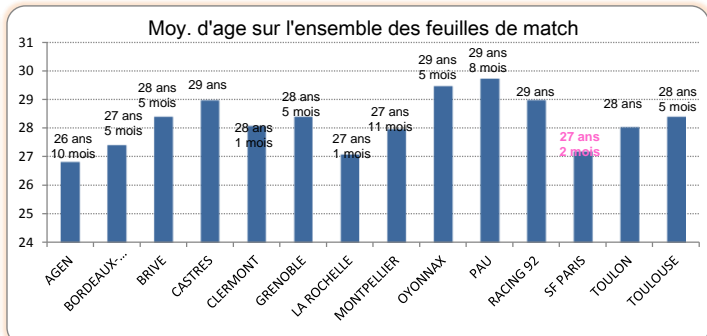

> Feuilles de Match

* : Joueurs Sélectionnables en EDF