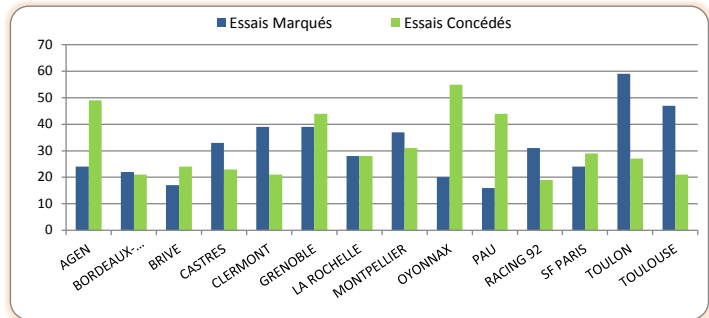

> Saison Régulière - Synthèse Points