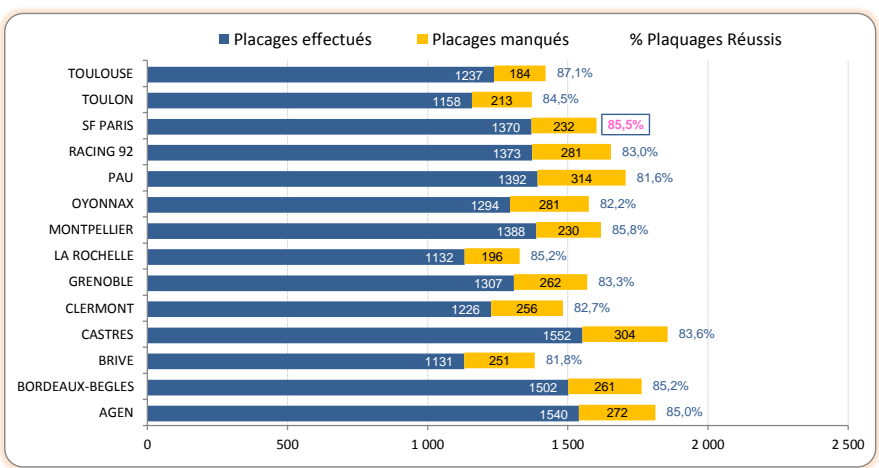

Passes Effectuées		Total	Moy./Match
1	CLERMONT	2321	154
2	TOULOUSE	2240	149
3	TOULON	2062	137
4	RACING 92	1894	126
5	BORDEAUX-BEGLES	1870	124
6	GRENOBLE	1856	123
-	SF PARIS	1856	123
8	PAU	1771	118
9	OYONNAX	1654	110
10	AGEN	1600	106
-	LA ROCHELLE	1599	106
12	CASTRES	1518	101
13	BRIVE	1368	91
14	MONTPELLIER	1364	90

> Statistiques Défense

Franchissement Concédés		Total	Moy./Match
1	TOULOUSE	65	4,3
2	MONTPELLIER	78	5,2
-	CLERMONT	78	5,2
-	RACING 92	79	5,2
5	LA ROCHELLE	83	5,5
6	TOULON	99	6,6
7	BRIVE	100	6,7
8	CASTRES	106	7,1
9	BORDEAUX-BEGLES	111	7,4
10	SF PARIS	113	7,5
11	GRENOBLE	121	8,1
12	AGEN	123	8,2
13	OYONNAX	146	9,7
14	PAU	162	10,8

Turn-Over - Ballons Perdus		Total	Moy./Match
1	PAU	176	11,7
2	MONTPELLIER	181	12,1
3	GRENOBLE	185	12,3
4	LA ROCHELLE	193	12,9
5	AGEN	208	13,8
6	BRIVE	208	13,9
7	BORDEAUX-BEGLES	211	14,1
8	TOULOUSE	214	14,2
-	SF PARIS	214	14,2
-	RACING 92	214	14,2
11	CLERMONT	219	14,6
12	OYONNAX	222	14,8
-	TOULON	223	14,8
14	CASTRES	226	15,1

Plaquages Effectués		Total	Moy./Match
1	CASTRES	1552	103
2	AGEN	1540	102
3	BORDEAUX-BEGLES	1502	100
4	PAU	1392	92
-	MONTPELLIER	1388	92
6	RACING 92	1373	91
-	SF PARIS	1370	91
8	GRENOBLE	1307	87
9	OYONNAX	1294	86
10	TOULOUSE	1237	82
11	CLERMONT	1226	81
12	TOULON	1158	77
13	LA ROCHELLE	1132	75
-	BRIVE	1131	75