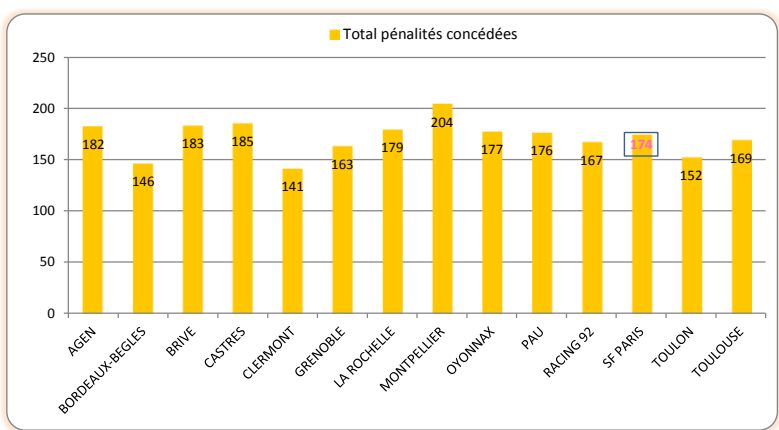

Essais Concedés		
1	RACING 92	19
2	TOULOUSE	21
-	CLERMONT	21
-	BORDEAUX-BEGLES	21
5	CASTRES	23
6	BRIVE	24
7	TOULON	27
8	LA ROCHELLE	28
9	SF PARIS	29
10	MONTPELLIER	31
11	PAU	44
-	GRENOBLE	44
13	AGEN	49
14	OYONNAX	55

Pénalités Concedées*		
1	TOULOUSE	31
2	AGEN	37
3	GRENOBLE	38
4	TOULON	39
5	CLERMONT	42
-	BRIVE	42
7	PAU	43
8	OYONNAX	46
9	BORDEAUX-BEGLES	47
10	LA ROCHELLE	48
11	RACING 92	50
12	SF PARIS	52
13	MONTPELLIER	54
-	CASTRES	54

* : converties en points

> Saison Régulière - Synthèse Points

> Saison Régulière - Discipline

Cartons		Total	CJ	CR
1	BORDEAUX-BEGLES	5	5	0
2	CLERMONT	7	7	0
3	TOULOUSE	9	9	0
4	CASTRES	11	10	1
5	TOULON	12	12	0
-	MONTPELLIER	12	12	0
-	LA ROCHELLE	12	11	1
-	GRENOBLE	12	11	1
-	AGEN	12	10	2
10	SF PARIS	13	13	0
-	RACING 92	13	12	1
12	OYONNAX	14	14	0
-	BRIVE	14	14	0
14	PAU	20	20	0

Fautes Effectuées (Pénalités concédées)			
	Total	Moy./Match	
1	CLERMONT	141	9,4
2	BORDEAUX-BEGLES	146	9,7
3	TOULON	152	10,1
4	GRENOBLE	163	10,9
5	RACING 92	167	11,1
6	TOULOUSE	169	11,2
7	SF PARIS	174	11,6
8	PAU	176	11,7
9	OYONNAX	177	11,8
10	LA ROCHELLE	179	11,9
11	AGEN	182	12,1
12	BRIVE	183	12,2
13	CASTRES	185	12,3
14	MONTPELLIER	204	13,6