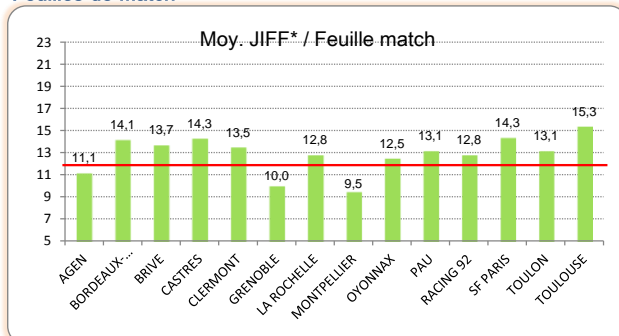

> Feuilles de Match

* : Joueurs Sélectionnables en EDF