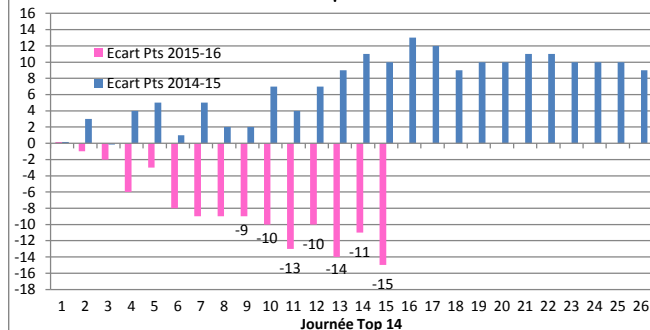

Ecart Points Vs Place qualification Phase Finale