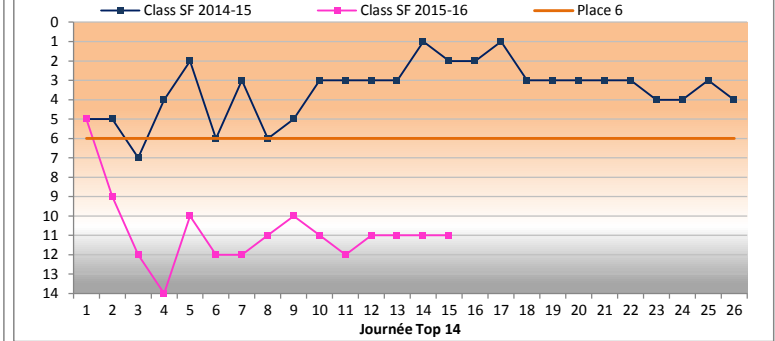

Position Classement