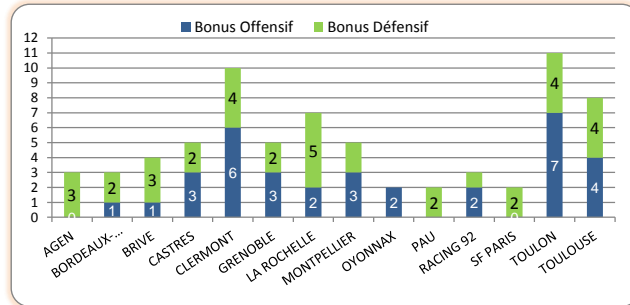

> Saison Régulière - Synthèse Points