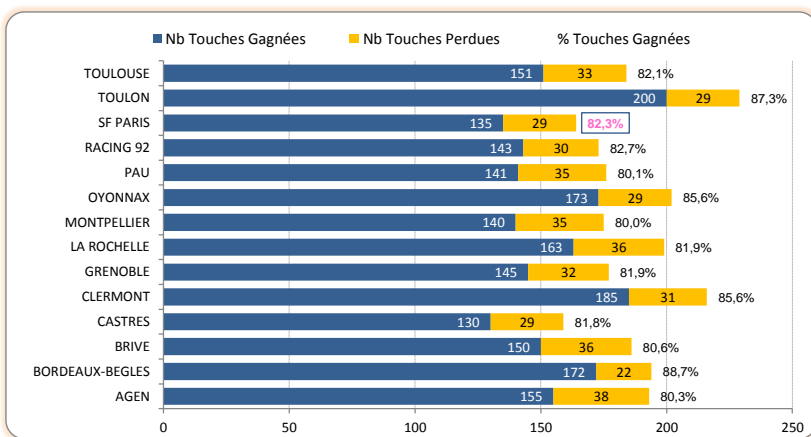

> Statistiques sur les Touches

Touches Gagnées sur propre Lancer			
	%	Gag.	Perd.
1 BORDEAUX-BEGLES	88,6%	172	22
2 TOLON	87,3%	200	29
3 CLERMONT	85,6%	185	31
- OYONNAX	85,6%	173	29
5 RACING 92	82,6%	143	30
6 SF PARIS	82,3%	135	29
7 TOULOUSE	82,0%	151	33
8 GRENOBLE	81,9%	145	32
- LA ROCHELLE	81,9%	163	36
10 CASTRES	81,7%	130	29
11 BRIVE	80,6%	150	36
12 AGEN	80,3%	155	38
13 PAU	80,1%	141	35
14 MONTPELLIER	80,0%	140	35

Ballon Gagnés sur Lancer Adverse		
	%	Nbr
1 BORDEAUX-BEGLES	26,9%	49
2 BRIVE	22,2%	49
3 RACING 92	21,9%	43
4 MONTPELLIER	20,9%	41
5 TOULOUSE	19,3%	40
6 CASTRES	18,4%	33
7 SF PARIS	16,1%	27
8 LA ROCHELLE	16,0%	33
9 OYONNAX	14,8%	27
10 AGEN	14,6%	24
11 CLERMONT	13,0%	22
12 TOLON	10,9%	20
13 PAU	9,8%	20
14 GRENOBLE	9,1%	16