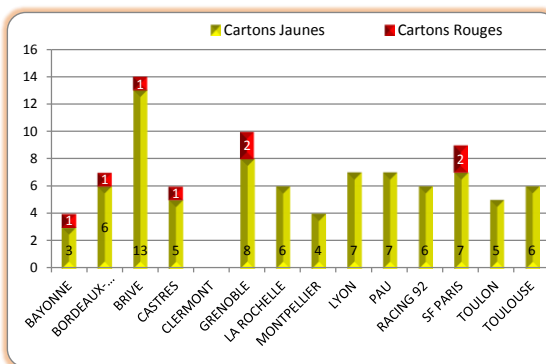

> Saison régulière - Les Bonus

> Saison régulière - Réussite aux tirs

> Saison régulière - Discipline Cartons & Fautes

| Cartons            | CJ       | CR       |
|--------------------|----------|----------|
| 1 CLERMONT         | 0        | 0        |
| 2 MONTPELLIER      | 4        | 0        |
| - BAYONNE          | 3        | 1        |
| 4 TOULON           | 5        | 0        |
| 5 TOULOUSE         | 6        | 0        |
| - RACING 92        | 6        | 0        |
| - LA ROCHELLE      | 6        | 0        |
| - CASTRES          | 5        | 1        |
| 9 PAU              | 7        | 0        |
| - LYON             | 7        | 0        |
| - BORDEAUX-BEGLES  | 6        | 1        |
| <b>12 SF PARIS</b> | <b>7</b> | <b>2</b> |
| 13 GRENOBLE        | 8        | 2        |
| 14 BRIVE           | 13       | 1        |