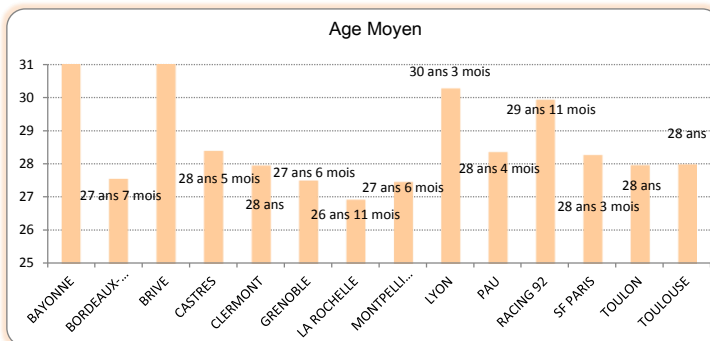

> Saison régulière - Feuilles de Matches