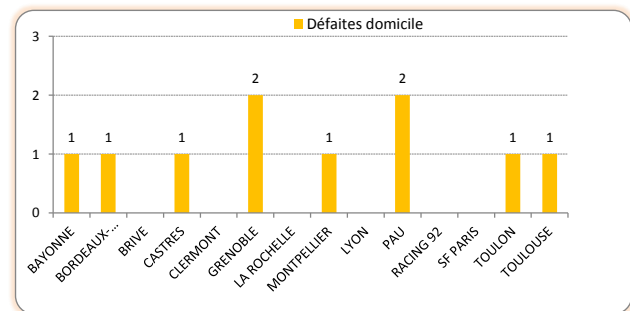

Equipe	Points	Matches	G	N	P	BO	BD	+	-	Dif.
1	CLERMONT	23	7	4	2	1	2	1	223	150	73
2	LA ROCHELLE	22	7	4	1	2	2	2	209	162	47
3	TOULON	20	7	4	0	3	2	2	179	154	25
4	MONTPELLIER	19	7	4	0	3	2	1	176	124	52
5	TOULOUSE	18	7	4	0	3	1	1	145	135	10
6	BORDEAUX-BEGLES	18	7	4	0	3	1	1	165	161	4
7	BRIVE	18	7	4	1	2	0	0	158	178	-20
8	SF PARIS	16	7	3	1	3	1	1	188	175	13
9	CASTRES	16	7	3	1	3	1	1	179	139	40
10	PAU	15	7	3	0	4	1	2	157	174	-17
11	RACING 92	14	7	3	0	4	2	0	156	178	-22
12	LYON	13	7	2	2	3	1	0	138	174	-36
13	BAYONNE	8	7	1	2	4	0	0	117	177	-60
14	GRENOBLE	6	7	1	0	6	0	2	138	247	-109

Qualification 1/2 Finale
Qualification Barrages
Descente en PRO D2
*: 1 match en plus

> Classement Domicile

Equipe	Pts	Mat	G	N	P	+	-
1 TOULOUSE	17	5	4	0	1	111	82
2 SF PARIS	15	4	3	1	0	144	101
3 CLERMONT	14	3	3	0	0	116	45
4 RACING 92	14	3	3	0	0	98	60
5 CASTRES	13	4	3	0	1	123	69
6 BORDEAUX-BEGLES	13	4	3	0	1	102	71
7 LA ROCHELLE	12	3	2	1	0	107	65
8 BRIVE	12	3	3	0	0	82	64
9 MONTPELLIER	11	3	2	0	1	105	52
10 PAU	11	4	2	0	2	94	67
11 LYON	11	3	2	1	0	72	48
12 TOULON	10	3	2	0	1	72	52
13 BAYONNE	8	4	1	2	1	71	78
14 GRENOBLE	6	3	1	0	2	93	84