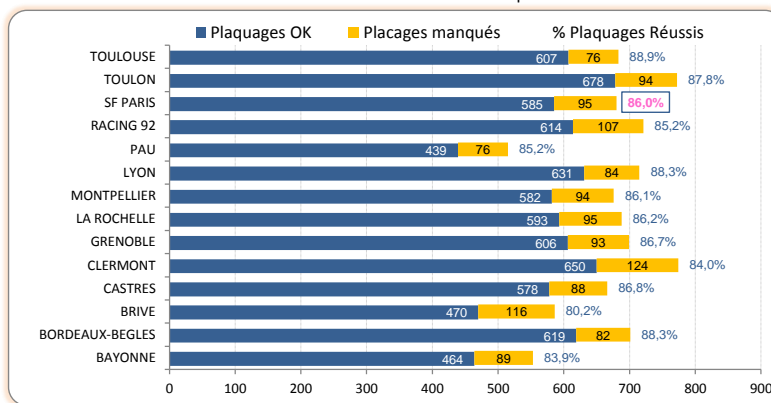

> Saison Régulière - Défense

Points Concédés		
1	MONTPELLIER	124
2	TOULOUSE	135
3	CASTRES	139
4	CLERMONT	150
5	TOULON	154
6	BORDEAUX-BEGLES	161
7	LA ROCHELLE	162
8	PAU	174
-	LYON	174
10	SF PARIS	175
11	BAYONNE	177
12	RACING 92	178
-	BRIVE	178
14	GRENOBLE	247

Essais Concédés		
1	TOULOUSE	10
-	MONTPELLIER	10
-	CASTRES	10
4	SF PARIS	12
-	BORDEAUX-BEGLES	12
6	PAU	13
-	LA ROCHELLE	13
8	TOULON	14
-	BRIVE	14
-	BAYONNE	14
11	RACING 92	15
-	CLERMONT	15
13	LYON	16
14	GRENOBLE	28

Pénalités Concédées*		
1	CLERMONT	17
2	MONTPELLIER	19
3	LYON	21
-	GRENOBLE	21
5	TOULON	22
6	TOULOUSE	24
-	RACING 92	24
8	LA ROCHELLE	25
-	CASTRES	25
10	BORDEAUX-BEGLES	27
-	BAYONNE	27
12	PAU	28
-	BRIVE	28
14	SF PARIS	30

* : converties en points

Plaquages Défensifs - Total - Manqués - % effic.				
1	CLERMONT	774	124	84,0%
2	TOULON	772	94	87,8%
3	RACING 92	721	107	85,2%
4	LYON	715	84	88,3%
5	BORDEAUX-BEGLES	701	82	88,3%
6	GRENOBLE	699	93	86,7%
7	LA ROCHELLE	688	95	86,2%
8	TOULOUSE	683	76	88,9%
9	SF PARIS	680	95	86,0%
10	MONTPELLIER	676	94	86,1%
11	CASTRES	666	88	86,8%
12	BRIVE	586	116	80,2%
13	BAYONNE	553	89	83,9%
14	PAU	515	76	85,2%

Franchis. concédés - Total - Moy/match			
1	CASTRES	39	5,5
2	TOULOUSE	42	6
3	RACING 92	46	6,5
4	SF PARIS	48	6,8
5	LA ROCHELLE	50	7,1
6	GRENOBLE	51	7,2
7	PAU	53	7,5
8	LYON	55	7,8
9	BAYONNE	60	8,5
10	TOULON	61	8,7
-	BRIVE	61	8,7
12	MONTPELLIER	62	8,8
-	BORDEAUX-BEGLES	62	8,8
14	CLERMONT	79	11,2