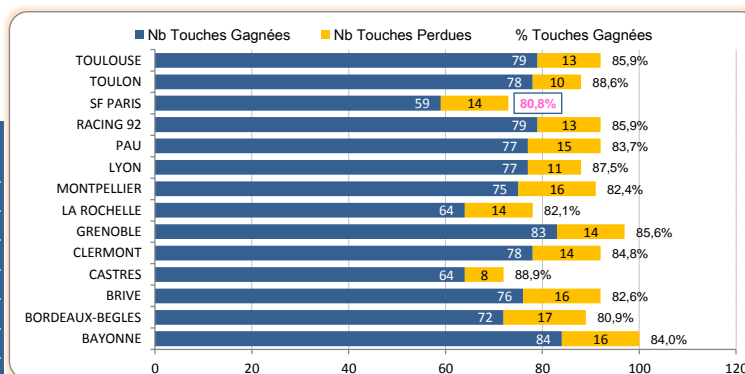

> Statistiques sur les Touches

Touches Gagnées sur propre lancer					
		%	Total	G	P
1	CASTRES	88,8%	72	64	8
2	TOULON	88,6%	88	78	10
3	LYON	87,5%	88	77	11
4	TOULOUSE	85,8%	92	79	13
-	RACING 92	85,8%	92	79	13
6	GRENOBLE	85,5%	97	83	14
7	CLERMONT	84,7%	92	78	14
8	BAYONNE	84,0%	100	84	16
9	PAU	83,6%	92	77	15
10	BRIVE	82,6%	92	76	16
11	MONTPELLIER	82,4%	91	75	16
12	LA ROCHELLE	82,0%	78	64	14
13	BORDEAUX-BEGLES	80,8%	89	72	17
-	SF PARIS	80,8%	73	59	14