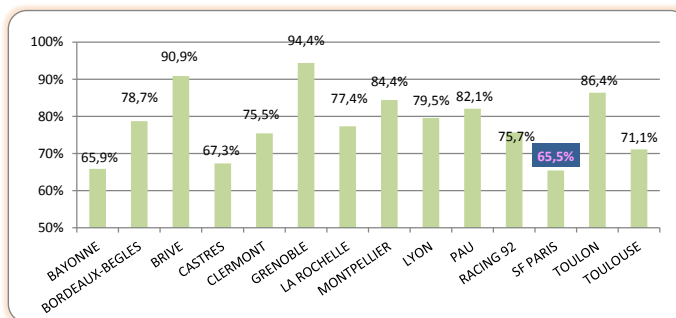

> Saison régulière - Réussite aux tirs