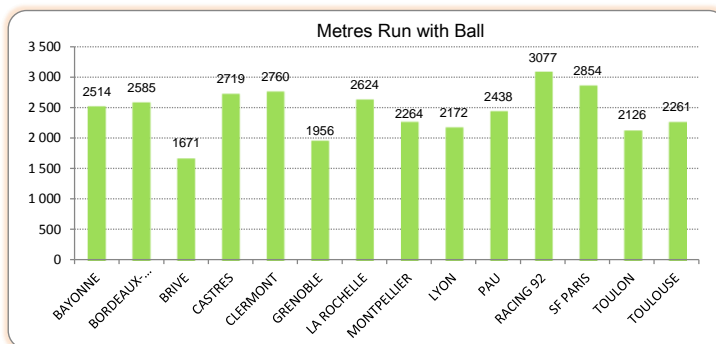

> Saison Régulière - Passes - Courses

Passes Effectuées - Total - Moy			
1	SF PARIS	998	142
2	RACING 92	828	118
3	LYON	823	117
-	TOULOUSE	819	117
5	PAU	811	115
6	BAYONNE	773	110
7	LA ROCHELLE	746	106
-	TOULON	745	106
9	GRENOBLE	729	104
10	CASTRES	709	101
11	CLERMONT	678	96
12	BORDEAUX-BEGLES	657	93
13	BRIVE	622	88
14	MONTPELLIER	613	87

Courses avec Ballon - Total - Moy			
1	SF PARIS	824	117,7
2	TOULOUSE	774	110,6
3	RACING 92	754	107,7
4	LA ROCHELLE	703	100,4
5	CASTRES	669	95,6
6	LYON	644	92,0
7	TOULON	625	89,3
8	CLERMONT	622	88,9
-	PAU	622	88,9
10	BAYONNE	621	88,7
11	MONTPELLIER	606	86,6
12	BORDEAUX-BEGLES	598	85,4
13	BRIVE	543	77,6
14	GRENOBLE	520	74,3