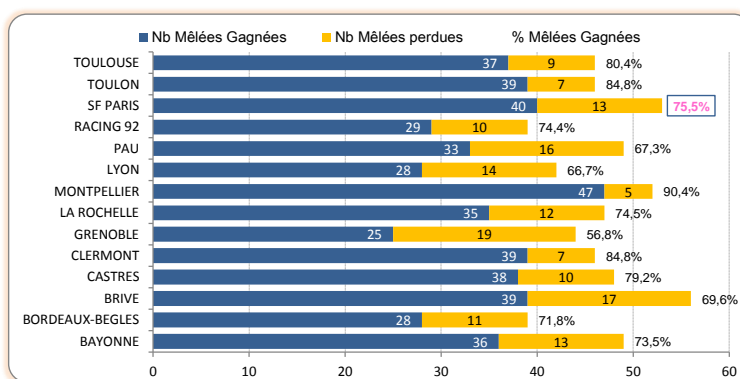

> Statistiques sur les Mêlées

Mêlées Gagnées sur propre Introduction					
		%	Total	G	P
1	MONTPELLIER	90,4%	52	47	5
2	TOULON	84,8%	46	39	7
3	CLERMONT	84,8%	46	39	7
4	TOULOUSE	80,4%	46	37	9
5	CASTRES	79,2%	48	38	10
6	SF PARIS	75,5%	53	40	13
7	LA ROCHELLE	74,5%	47	35	12
8	RACING 92	74,4%	39	29	10
9	BAYONNE	73,5%	49	36	13
10	BORDEAUX-BEGLES	71,8%	39	28	11
11	BRIVE	69,6%	56	39	17
12	PAU	67,3%	49	33	16
13	LYON	66,7%	42	28	14
14	GRENOBLE	56,8%	44	25	19

Mêlées Gagnées sur introduction adverse		
	Gagnées	%
1	SF PARIS	15 40,5%
2	BRIVE	15 34,8%
3	CLERMONT	14 31,8%
4	TOULON	13 28,8%
-	BORDEAUX-BEGLES	15 28,8%
6	LYON	11 26,8%
7	LA ROCHELLE	12 26,6%
8	GRENOBLE	12 23,5%
9	TOULOUSE	10 23,2%
10	MONTPELLIER	11 22,0%
11	RACING 92	11 20,3%
12	PAU	10 17,8%
13	BAYONNE	8 15,3%
14	CASTRES	6 13,9%