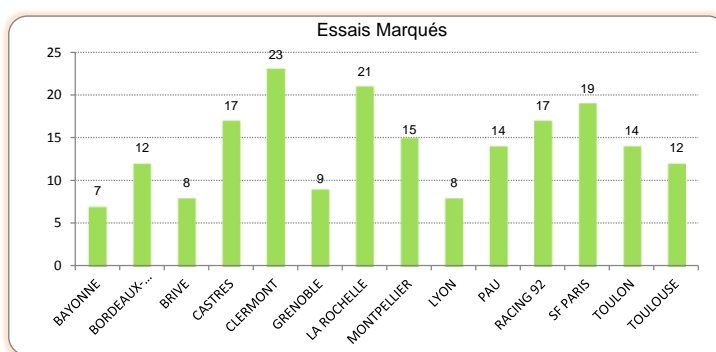

> Saison Régulière - Attaque

Points Marqués		
1	CLERMONT	223
2	LA ROCHELLE	209
3	SF PARIS	188
4	CASTRES	179
-	TOULON	179
6	MONTPELLIER	176
7	BORDEAUX-BEGLES	165
8	BRIVE	158
9	PAU	157
10	RACING 92	156
11	TOULOUSE	145
12	GRENOBLE	138
-	LYON	138
14	BAYONNE	117

Essais marqués		
1	CLERMONT	23
2	LA ROCHELLE	21
3	SF PARIS	19
4	CASTRES	17
-	RACING 92	17
6	MONTPELLIER	15
7	PAU	14
-	TOULON	14
9	BORDEAUX-BEGLES	12
-	TOULOUSE	12
11	GRENOBLE	9
12	BRIVE	8
-	LYON	8
14	BAYONNE	7

Pénalités Marquées		
1	BRIVE	32
2	BORDEAUX-BEGLES	28
-	LYON	28
4	TOULON	27
5	CLERMONT	25
-	GRENOBLE	25
-	MONTPELLIER	25
8	CASTRES	24
9	PAU	23
10	BAYONNE	22
-	LA ROCHELLE	22
12	SF PARIS	21
-	TOULOUSE	21
14	RACING 92	15

Drop Marqués		
1	BAYONNE	2
-	BRIVE	2
-	TOULON	2
4	BORDEAUX-BEGLES	1
-	CLERMONT	1
6	CASTRES	0
-	GRENOBLE	0
-	LA ROCHELLE	0
-	MONTPELLIER	0
-	LYON	0
-	PAU	0
-	RACING 92	0
-	SF PARIS	0
-	TOULOUSE	0

Franchissements Effectués - Total - Moy/match			
1	RACING 92	59	8,4
2	LA ROCHELLE	48	6,8
-	MONTPELLIER	48	6,8
4	PAU	47	6,7
5	CASTRES	43	6,1
6	CLERMONT	40	5,7
-	SF PARIS	40	5,7
8	TOULON	39	5,5
9	BAYONNE	38	5,4
10	BORDEAUX-BEGLES	33	4,7
-	TOULOUSE	33	4,7
12	GRENOBLE	31	4,4
14	LYON	26	3,7
14	BRIVE	19	2,7

Défenseurs battus - Total - Moy/match			
1	RACING 92	123	17,6
2	SF PARIS	122	17,4
3	CASTRES	113	16,1
4	CLERMONT	106	15,1
-	LA ROCHELLE	106	15,1
6	MONTPELLIER	104	14,9
7	PAU	98	14,0
8	TOULON	84	12,0
-	TOULOUSE	84	12,0
10	BAYONNE	78	11,1
11	BORDEAUX-BEGLES	77	11,0
12	GRENOBLE	73	10,4
13	LYON	71	10,1
14	BRIVE	69	9,9

Rucks Gagnés - %		
1	SF PARIS	97,3%
2	CASTRES	96,6%
3	GRENOBLE	96,5%
4	PAU	96,3%
5	BAYONNE	96,3%
6	LA ROCHELLE	96,0%
7	BRIVE	96,0%
8	CLERMONT	95,8%
9	TOULOUSE	95,6%
10	TOULON	95,6%
11	MONTPELLIER	95,3%
12	RACING 92	95,0%
13	BORDEAUX-BEGLES	95,0%
14	LYON	94,0%

Offloads* - Total - Moy/match			
1	RACING 92	100	14,3
2	TOULOUSE	94	13,4
3	MONTPELLIER	89	12,7
4	TOULON	84	12,0
5	LA ROCHELLE	77	11,0
6	SF PARIS	76	10,9
7	BAYONNE	71	10,1
8	CASTRES	68	9,7
-	CLERMONT	68	9,7
10	PAU	67	9,6
11	BORDEAUX-BEGLES	62	8,9
12	BRIVE	60	8,6
13	GRENOBLE	48	6,9
-	LYON	48	6,9

Ballons Perdus Total - Moy/match			
1	SF PARIS	76	10,8
2	GRENOBLE	78	11,1
3	CLERMONT	81	11,5
4	PAU	82	11,7
5	LA ROCHELLE	83	11,8
6	LYON	87	12,4
7	TOULOUSE	91	13
-	BORDEAUX-BEGLES	91	13
9	TOULON	93	13,2
-	BRIVE	93	13,2
-	BAYONNE	93	13,2
12	CASTRES	97	13,8
13	RACING 92	98	14
14	MONTPELLIER	105	15

*: Passes après contact