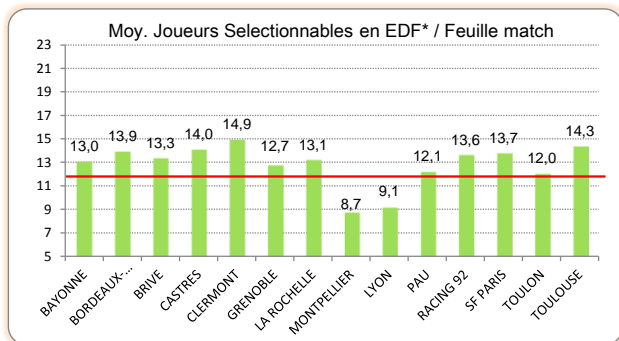

> Saison régulière - Feuilles de Matches