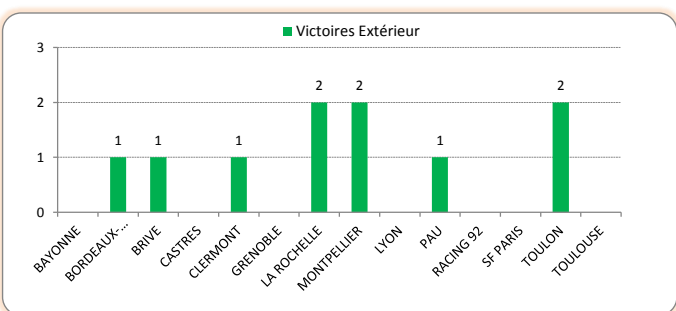

> Classement Extérieur

Equipe	Pts	Mat	G	N	P	+	-
1 LA ROCHELLE	10	4	2	0	2	102	97
2 TOULON	10	4	2	0	2	107	102
3 CLERMONT	9	4	1	2	1	107	105
4 MONTPELLIER	8	4	2	0	2	71	72
5 BRIVE	6	4	1	1	2	76	114
6 BORDEAUX-BEGLES	5	3	1	0	2	63	90
7 PAU	4	3	1	0	2	63	107
8 CASTRES	3	3	0	1	2	56	70
9 LYON	2	4	0	1	3	66	126
10 TOULOUSE	1	2	0	0	2	34	53
11 SF PARIS	1	3	0	0	3	44	74
12 BAYONNE	0	3	0	0	3	46	99
13 RACING 92	0	4	0	0	4	58	118
14 GRENOBLE	0	4	0	0	4	45	163