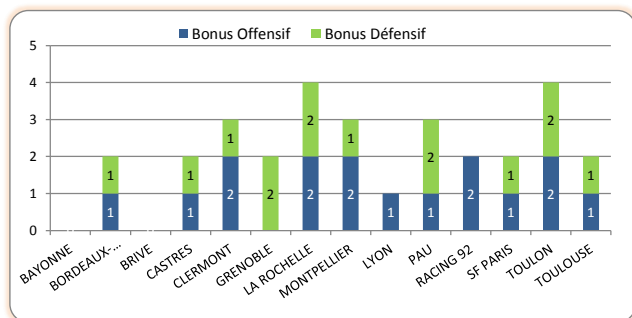

> Saison régulière - Meilleures Affluences

	Spect.	Journée	Match
1	38 012	J7	TOULON - MONTPELLIER
2	25 410	J4	BORDEAUX-BEGLES - BAYONNE
3	22 771	J1	BORDEAUX-BEGLES - RACING 92
4	20 306	J3	BORDEAUX-BEGLES - MONTPELLIER
5	18 829	J4	TOULOUSE - TOULON
6	18 564	J6	BORDEAUX-BEGLES - LYON
7	17 674	J4	CLERMONT - RACING 92
8	15 538	J3	SF PARIS - CLERMONT
9	15 500	J7	CLERMONT - CASTRES
10	15 500	J5	CLERMONT - BORDEAUX-BEGLES
11	15 000	J6	LA ROCHELLE - BAYONNE
12	15 000	J4	LA ROCHELLE - LYON
13	15 000	J1	BAYONNE - TOULON
14	15 000	J1	LA ROCHELLE - CLERMONT

> Saison régulière - Moyenne Affluence / club

	Equipes	Moyenne	Total	Var n-1
1	BORDEAUX-BEGLES	21762	87051	-14%
2	TOULON	21659	64978	+15%
3	CLERMONT	16224	48674	-3%
4	LA ROCHELLE	15000	45000	+2%
5	TOULOUSE	13301	66508	-22%
6	BAYONNE	12356	49425	-
7	PAU	10880	43521	-11%
8	GRENOBLE	10500	31500	-24%
9	MONTPELLIER	10431	31294	-9%
10	BRIVE	10272	30817	-8%
11	SF PARIS	10241	40867	-13%
12	LYON	9842	29528	-
13	RACING 92	8961	26885	-16%
14	CASTRES	8221	32885	-14%

> Saison régulière - Les Bonus