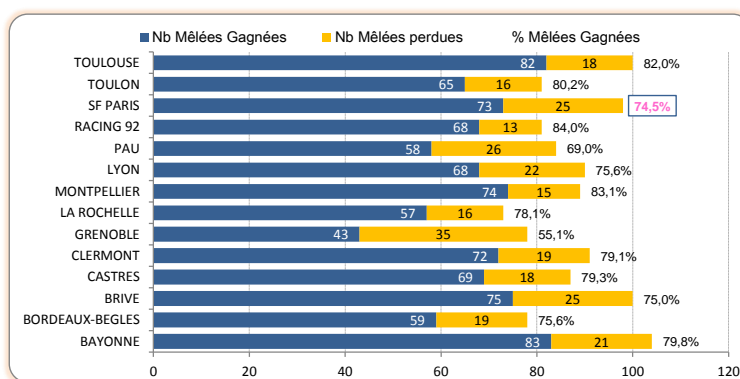

> Statistiques sur les Mêlées

Mêlées Gagnées sur propre Introduction					
		%	Total	G	P
1	RACING 92	84,0%	81	68	13
2	MONTPELLIER	83,1%	89	74	15
3	TOULOUSE	82,0%	100	82	18
4	TOULON	80,2%	81	65	16
5	BAYONNE	79,8%	104	83	21
6	CASTRES	79,3%	87	69	18
7	CLERMONT	79,1%	91	72	19
8	LA ROCHELLE	78,1%	73	57	16
9	BORDEAUX-BEGLES	75,6%	78	59	19
10	LYON	75,6%	90	68	22
11	BRIVE	75,0%	100	75	25
12	SF PARIS	74,5%	98	73	25
13	PAU	69,0%	84	58	26
14	GRENOBLE	55,1%	78	43	35

Mêlées Gagnées sur introduction adverse		
	Gagnées	%
1	TOULON	33,3%
2	SF PARIS	30,1%
3	BRIVE	28,7%
4	LYON	27,1%
5	BORDEAUX-BEGLES	26,0%
6	LA ROCHELLE	23,7%
7	TOULOUSE	23,0%
8	CLERMONT	22,4%
9	GRENOBLE	22,3%
10	CASTRES	20,8%
11	RACING 92	19,7%
12	PAU	17,7%
-	BAYONNE	17,7%
14	MONTPELLIER	15,7%