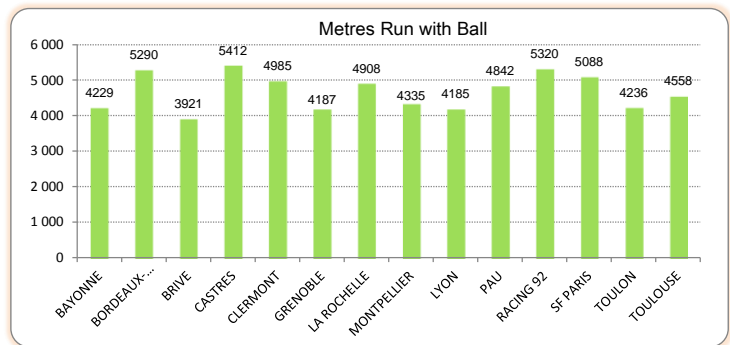

> Saison Régulière - Passes - Courses

Passes Effectuées - Total - Moy			
1	SF PARIS	1734	133
2	RACING 92	1697	130
-	PAU	1690	130
4	LYON	1602	123
5	LA ROCHELLE	1577	121
6	GRENOBLE	1524	117
7	BAYONNE	1492	114
-	TOULOUSE	1489	114
9	CLERMONT	1460	112
10	TOULON	1440	110
11	BORDEAUX-BEGLES	1388	106
12	CASTRES	1325	101
-	MONTPELLIER	1316	101
14	BRIVE	1282	98

Courses avec Ballon - Total - Moy			
1	RACING 92	1433	110,2
2	TOULOUSE	1409	108,4
3	LA ROCHELLE	1394	107,2
4	SF PARIS	1393	107,2
5	PAU	1345	103,5
6	BORDEAUX-BEGLES	1301	100,1
7	TOULON	1261	97,0
8	LYON	1238	95,2
9	CASTRES	1225	94,2
10	BAYONNE	1177	90,5
-	MONTPELLIER	1177	90,5
12	GRENOBLE	1096	84,3
13	CLERMONT	1093	84,1
14	BRIVE	1087	83,6