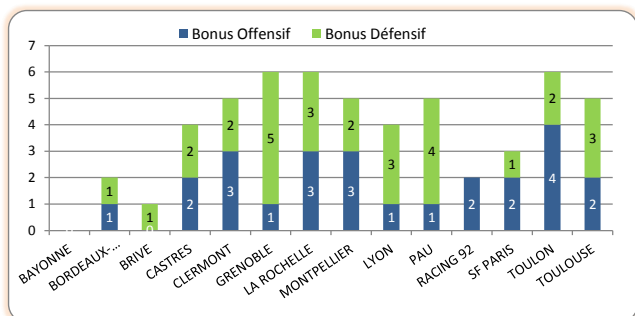

> Saison régulière - Meilleures Affluences

	Spect.	Journée	Match
1	38 012	J7	TOULON - MONTPELLIER
2	28 212	J12	BORDEAUX-BEGLES - LA ROCHELLE
3	25 410	J4	BORDEAUX-BEGLES - BAYONNE
4	24 473	J10	BORDEAUX-BEGLES - SF PARIS
5	23 403	J8	BORDEAUX-BEGLES - BRIVE
6	22 771	J1	BORDEAUX-BEGLES - RACING 92
7	20 306	J3	BORDEAUX-BEGLES - MONTPELLIER
8	18 829	J4	TOULOUSE - TOULON
9	18 697	J8	CLERMONT - TOULOUSE
10	18 564	J6	BORDEAUX-BEGLES - LYON
11	17 674	J4	CLERMONT - RACING 92
12	16 000	J10	CLERMONT - GRENOBLE
13	15 682	J12	CLERMONT - LYON
14	15 538	J3	SF PARIS - CLERMONT

> Saison régulière - Moyenne Affluence / club

	Equipes	Moyenne	Total	Var n-1
1	BORDEAUX-BEGLES	23305	163139	-8%
2	TOULON	17350	104103	-8%
3	CLERMONT	16508	99053	-2%
4	LA ROCHELLE	15000	105000	+2%
5	TOULOUSE	13286	93003	-23%
6	BAYONNE	12777	89444	-
7	GRENOBLE	12022	72132	-13%
8	PAU	10791	75539	-12%
9	BRIVE	10519	63118	-6%
10	MONTPELLIER	10424	62544	-9%
11	LYON	10245	61472	-
12	SF PARIS	9536	66755	-19%
13	RACING 92	8986	53916	-16%
14	CASTRES	8323	58262	-13%

> Saison régulière - Les Bonus