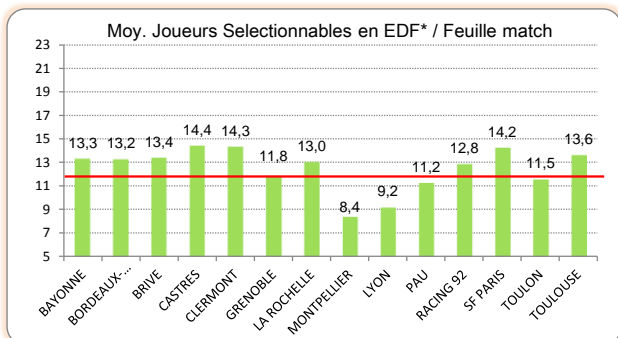

> Saison régulière - Les Bonus

> Saison régulière - Réussite aux tirs

> Saison régulière - Discipline Cartons & Fautes

Cartons	CJ	CR
1 TOULON	6	0
2 CLERMONT	8	0
3 LA ROCHELLE	9	0
4 TOULOUSE	10	0
- LYON	10	0
- MONTPELLIER	10	0
- CASTRES	9	1
8 RACING 92	12	0
- PAU	12	0
- BORDEAUX-BEGLES	10	2
- BAYONNE	9	3
12 SF PARIS	11	2
- GRENOBLE	11	2
14 BRIVE	19	1

Penalités Concédées	Total	Moy.
1 CLERMONT	129	9,9
2 LA ROCHELLE	131	10
3 CASTRES	133	10,2
4 BAYONNE	136	10,4
5 MONTPELLIER	141	10,8
6 TOULON	142	10,9
7 BORDEAUX-BEGLES	144	11
8 TOULOUSE	147	11,3
- LYON	147	11,3
10 GRENOBLE	154	11,8
11 SF PARIS	156	12
- PAU	156	12
13 RACING 92	161	12,3
14 BRIVE	168	12,9

> Saison régulière - Feuilles de Matches

> Saison Régulière - Attaque

Points Marqués		
1	CLERMONT	378
2	SF PARIS	338
3	TOULON	336
4	CASTRES	335
5	MONTPELLIER	318
6	BORDEAUX-BEGLES	316
7	LA ROCHELLE	312
8	GRENOBLE	297
9	PAU	296
10	RACING 92	291
11	BRIVE	288
12	TOULOUSE	272
13	LYON	263
14	BAYONNE	188