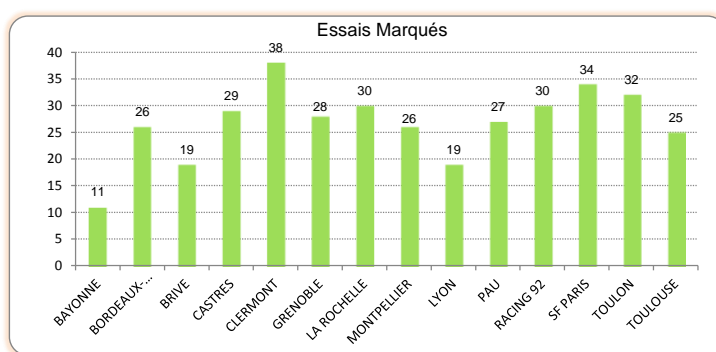

> Saison Régulière - Attaque

Points Marqués		
1	CLERMONT	378
2	SF PARIS	338
3	TOULON	336
4	CASTRES	335
5	MONTPELLIER	318
6	BORDEAUX-BEGLES	316
7	LA ROCHELLE	312
8	GRENOBLE	297
9	PAU	296
10	RACING 92	291
11	BRIVE	288
12	TOULOUSE	272
13	LYON	263
14	BAYONNE	188

Essais marqués		
1	CLERMONT	38
2	SF PARIS	34
3	TOULON	32
4	LA ROCHELLE	30
-	RACING 92	30
6	CASTRES	29
7	GRENOBLE	28
8	PAU	27
9	BORDEAUX-BEGLES	26
-	MONTPELLIER	26
11	TOULOUSE	25
12	BRIVE	19
-	LYON	19
14	BAYONNE	11

Pénalités Marquées		
1	BRIVE	51
2	CASTRES	48
-	MONTPELLIER	48
4	LYON	46
5	BORDEAUX-BEGLES	45
6	CLERMONT	41
-	PAU	41
8	SF PARIS	40
-	TOULON	40
10	LA ROCHELLE	38
11	BAYONNE	37
12	TOULOUSE	36
13	GRENOBLE	35
14	RACING 92	31

Drop Marqués		
1	TOULON	4
2	BORDEAUX-BEGLES	3
-	CLERMONT	3
4	BAYONNE	2
-	BRIVE	2
6	TOULOUSE	1
7	CASTRES	0
-	GRENOBLE	0
-	LA ROCHELLE	0
-	MONTPELLIER	0
-	LYON	0
-	PAU	0
-	RACING 92	0
-	SF PARIS	0

Franchissements Effectués - Total - Moy/match			
1	RACING 92	90	6,9
2	SF PARIS	83	6,3
3	CASTRES	78	6
4	BORDEAUX-BEGLES	75	5,7
-	PAU	75	5,7
6	LA ROCHELLE	74	5,6
-	GRENOBLE	73	5,6
8	TOULON	71	5,4
9	MONTPELLIER	70	5,3
-	CLERMONT	69	5,3
11	TOULOUSE	60	4,6
12	BAYONNE	54	4,1
14	BRIVE	47	3,6
14	LYON	45	3,4

Défenseurs battus - Total - Moy/match			
1	LA ROCHELLE	227	17,5
2	CASTRES	222	17,1
3	RACING 92	220	16,9
4	MONTPELLIER	212	16,3
-	PAU	212	16,3
6	SF PARIS	204	15,7
7	TOULOUSE	195	15,0
8	BORDEAUX-BEGLES	183	14,1
9	CLERMONT	180	13,8
10	TOULON	179	13,8
11	BRIVE	178	13,7
12	GRENOBLE	163	12,5
13	LYON	155	11,9
14	BAYONNE	145	11,2

Rucks Gagnés - %		
1	SF PARIS	97,0%
2	CLERMONT	96,6%
3	GRENOBLE	96,6%
4	BORDEAUX-BEGLES	96,5%
5	PAU	96,3%
6	CASTRES	96,1%
7	BAYONNE	96,0%
8	TOULON	95,9%
9	LYON	95,7%
10	LA ROCHELLE	95,7%
11	RACING 92	95,6%
12	TOULOUSE	95,6%
13	MONTPELLIER	95,6%
14	BRIVE	95,5%

Offloads* - Total - Moy/match			
1	TOULOUSE	202	15,5
2	RACING 92	176	13,5
3	TOULON	169	13,0
4	PAU	156	12,0
5	BORDEAUX-BEGLES	145	11,2
6	SF PARIS	143	11,0
7	MONTPELLIER	141	10,8
8	LA ROCHELLE	136	10,5
9	CASTRES	134	10,3
10	BAYONNE	117	9,0
11	BRIVE	115	8,8
12	CLERMONT	110	8,5
13	GRENOBLE	107	8,2
14	LYON	104	8,0

Ballons Perdus Total - Moy/match			
1	SF PARIS	146	11,2
2	PAU	149	11,4
3	GRENOBLE	153	11,7
4	CLERMONT	163	12,5
5	LYON	165	12,6
6	LA ROCHELLE	166	12,7
7	TOULOUSE	170	13
8	BORDEAUX-BEGLES	171	13,1
9	TOULON	173	13,3
-	BRIVE	173	13,3
-	RACING 92	174	13,3
12	BAYONNE	177	13,6
13	CASTRES	186	14,3
14	MONTPELLIER	196	15

*: Passes après contact