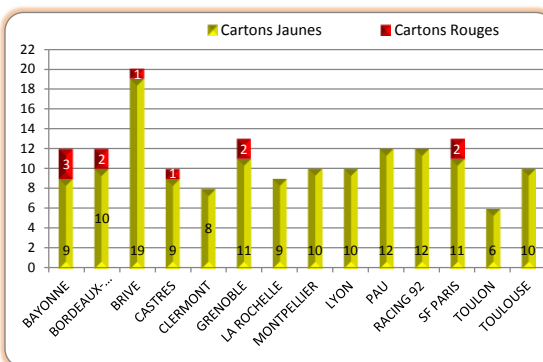

> Saison régulière - Les Bonus

> Saison régulière - Réussite aux tirs

> Saison régulière - Discipline Cartons & Fautes

Cartons	CJ	CR
1 TOULON	6	0
2 CLERMONT	8	0
3 LA ROCHELLE	9	0
4 TOULOUSE	10	0
- LYON	10	0
- MONTPELLIER	10	0
- CASTRES	9	1
8 RACING 92	12	0
- PAU	12	0
- BORDEAUX-BEGLES	10	2
- BAYONNE	9	3
12 SF PARIS	11	2
- GRENOBLE	11	2
14 BRIVE	19	1

> Saison régulière - Feuilles de Matches

> Saison Régulière - Attaque

Points Marqués		
1	CLERMONT	378
2	SF PARIS	338
3	TOULON	336
4	CASTRES	335
5	MONTPELLIER	318
6	BORDEAUX-BEGLES	316
7	LA ROCHELLE	312
8	GRENOBLE	297
9	PAU	296
10	RACING 92	291
11	BRIVE	288
12	TOULOUSE	272
13	LYON	263
14	BAYONNE	188