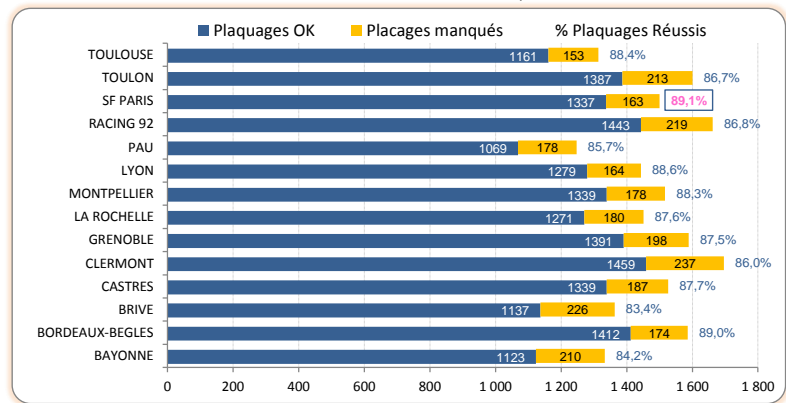

> Saison Régulière - Défense

Points Concédés		
1	TOULOUSE	252
2	MONTPELLIER	253
3	CASTRES	259
4	LA ROCHELLE	265
5	TOULON	266
6	RACING 92	285
7	CLERMONT	286
8	BORDEAUX-BEGLES	297
9	LYON	298
10	SF PARIS	313
11	BRIVE	341
-	BAYONNE	341
13	PAU	342
14	GRENOBLE	430

Essais Concédés		
1	TOULOUSE	18
-	CASTRES	18
3	LA ROCHELLE	19
4	MONTPELLIER	21
5	LYON	23
6	RACING 92	24
7	TOULON	26
-	SF PARIS	26
9	BORDEAUX-BEGLES	27
10	CLERMONT	28
11	BRIVE	30
12	PAU	31
13	BAYONNE	33
14	GRENOBLE	50

Pénalités Concédées*		
1	TOULON	34
-	GRENOBLE	34
-	CLERMONT	34
4	MONTPELLIER	39
5	RACING 92	40
-	BORDEAUX-BEGLES	40
-	BAYONNE	40
8	SF PARIS	43
-	PAU	43
10	TOULOUSE	45
-	LYON	45
-	LA ROCHELLE	45
13	CASTRES	46
14	BRIVE	49

* : converties en points

Plaquages Défensifs - Total - Manqués - % effic.				
1	CLERMONT	1459	237	86,0%
2	RACING 92	1443	219	86,8%
3	BORDEAUX-BEGLES	1412	174	89,0%
4	GRENOBLE	1391	198	87,5%
5	TOULON	1387	213	86,7%
6	CASTRES	1339	187	87,8%
7	MONTPELLIER	1339	178	88,3%
8	SF PARIS	1337	163	89,1%
9	LYON	1279	164	88,6%
10	LA ROCHELLE	1271	180	87,6%
11	TOULOUSE	1161	153	88,4%
12	BRIVE	1137	226	83,4%
13	BAYONNE	1123	210	84,3%
14	PAU	1069	178	85,7%

Franchis. concédés - Total - Moy/match			
1	GRENOBLE	78	6
2	TOULOUSE	87	6,6
-	PAU	87	6,6
-	CASTRES	87	6,6
5	RACING 92	88	6,7
6	LYON	89	6,8
7	LA ROCHELLE	90	6,9
8	SF PARIS	100	7,6
9	MONTPELLIER	105	8
10	TOULON	108	8,3
11	BORDEAUX-BEGLES	119	9,1
12	CLERMONT	123	9,4
13	BAYONNE	124	9,5
14	BRIVE	135	10,3