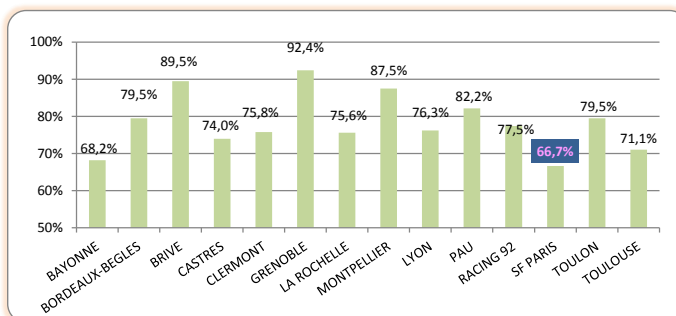

> Saison régulière - Réussite aux tirs