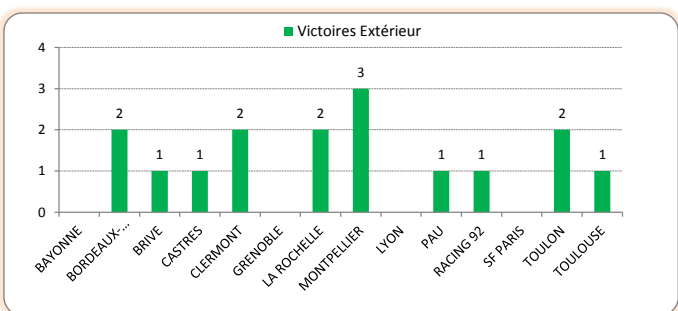

TOP 14 - SAISON 2016-2017 - CLASSEMENT GENERAL

13 eme Journée

	Equipe	Points	Matches	G	N	P	BO	BD	+	-	Dif.
1	CLERMONT	41	13	8	2	3	3	2	378	286	92
2	MONTPELLIER	37	13	8	0	5	3	2	318	253	65
3	TOULON	36	13	7	1	5	4	2	336	266	70
4	LA ROCHELLE	36	13	6	3	4	3	3	312	265	47
5	CASTRES	34	13	7	1	5	2	2	335	259	76
6	BORDEAUX-BEGLES	34	13	8	0	5	1	1	316	297	19
7	TOULOUSE	33	13	7	0	6	2	3	272	252	20
8	RACING 92	32	13	7	1	5	2	0	291	285	6
9	SF PARIS	29	13	6	1	6	2	1	338	313	25
10	BRIVE	27	13	6	1	6	0	1	288	341	-53
11	PAU	25	13	5	0	8	1	4	296	342	-46
12	LYON	24	13	4	2	7	1	3	263	298	-35
13	BAYONNE	16	13	3	2	8	0	0	188	341	-153
14	GRENOBLE	14	13	2	0	11	1	5	297	430	-133

Qualification 1/2 Finale Qualification Barrages Descente en PRO D2 *: 1 match en plus

> Classement Domicile

Equipe	Pts	Mat	G	N	P	+	-
1 SF PARIS	28	7	6	1	0	241	142
2 CASTRES	26	7	6	0	1	222	126
3 CLERMONT	26	6	6	0	0	182	103
4 RACING 92	26	6	6	0	0	177	115
5 TOULOUSE	26	7	6	0	1	157	109
6 BORDEAUX-BEGLES	25	7	6	0	1	192	115
7 LA ROCHELLE	25	7	4	3	0	199	130
8 TOULON	24	6	5	0	1	182	86
9 MONTPELLIER	23	6	5	0	1	170	102
10 LYON	20	6	4	1	1	145	106
11 PAU	20	7	4	0	3	180	143
12 BRIVE	20	6	5	0	1	162	138
13 BAYONNE	16	7	3	2	2	112	121
14 GRENOBLE	12	6	2	0	4	196	175

> Classement Extérieur

Equipe	Pts	Mat	G	N	P	+	-
1 CLERMONT	15	7	2	2	3	196	183
2 MONTPELLIER	14	7	3	0	4	148	151
3 TOULON	12	7	2	1	4	154	180
4 LA ROCHELLE	11	6	2	0	4	113	135
5 BORDEAUX-BEGLES	9	6	2	0	4	124	182
6 CASTRES	8	6	1	1	4	113	133
7 TOULOUSE	7	6	1	0	5	115	143
8 BRIVE	7	7	1	1	5	126	203
9 RACING 92	6	7	1	1	5	114	170
10 PAU	5	6	1	0	5	116	199
11 LYON	4	7	0	1	6	118	192
12 GRENOBLE	2	7	0	0	7	101	255
13 SF PARIS	1	6	0	0	6	97	171
14 BAYONNE	0	6	0	0	6	76	220