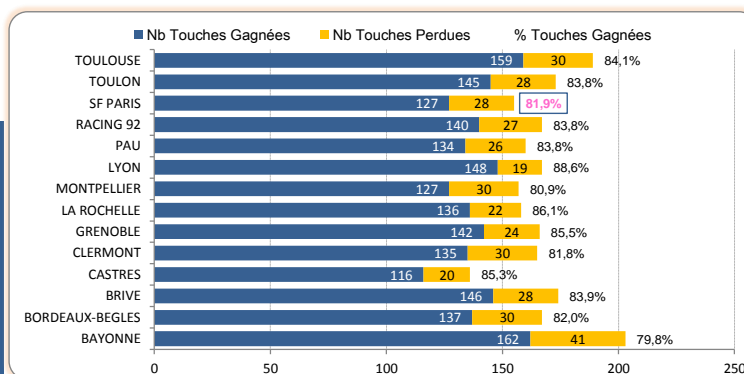

> Statistiques sur les Touches

Touches Gagnées sur propre lancer					
		%	Total	G	P
1	LYON	88,6%	167	148	19
2	LA ROCHELLE	86,0%	158	136	22
3	GRENOBLE	85,5%	166	142	24
4	CASTRES	85,2%	136	116	20
5	TOULOUSE	84,1%	189	159	30
6	BRIVE	83,9%	174	146	28
7	RACING 92	83,8%	167	140	27
-	TOULON	83,8%	173	145	28
9	PAU	83,7%	160	134	26
10	BORDEAUX-BEGLES	82,0%	167	137	30
11	SF PARIS	81,9%	155	127	28
12	CLERMONT	81,8%	165	135	30
13	MONTPELLIER	80,8%	157	127	30
14	BAYONNE	79,8%	203	162	41