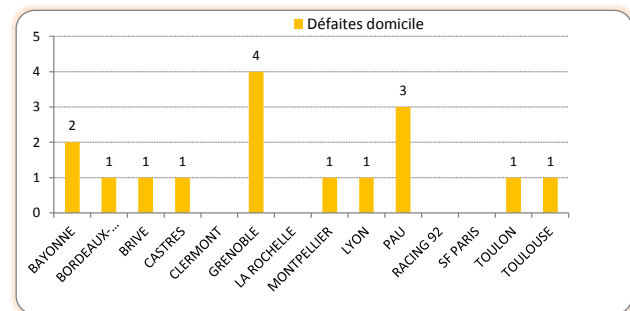

TOP 14 - SAISON 2016-2017 - CLASSEMENT GENERAL

13 eme Journée

	Equipe	Points	Matches	G	N	P	BO	BD	+	-	Dif.
1	CLERMONT	41	13	8	2	3	3	2	378	286	92
2	MONTPELLIER	37	13	8	0	5	3	2	318	253	65
3	TOULON	36	13	7	1	5	4	2	336	266	70
4	LA ROCHELLE	36	13	6	3	4	3	3	312	265	47
5	CASTRES	34	13	7	1	5	2	2	335	259	76
6	BORDEAUX-BEGLES	34	13	8	0	5	1	1	316	297	19
7	TOULOUSE	33	13	7	0	6	2	3	272	252	20
8	RACING 92	32	13	7	1	5	2	0	291	285	6
9	SF PARIS	29	13	6	1	6	2	1	338	313	25
10	BRIVE	27	13	6	1	6	0	1	288	341	-53
11	PAU	25	13	5	0	8	1	4	296	342	-46
12	LYON	24	13	4	2	7	1	3	263	298	-35
13	BAYONNE	16	13	3	2	8	0	0	188	341	-153
14	GRENOBLE	14	13	2	0	11	1	5	297	430	-133

Qualification 1/2 Finale Qualification Barrages Descente en PRO D2 *: 1 match en plus

> Classement Domicile

Equipe	Pts	Mat	G	N	P	+	-
1 SF PARIS	28	7	6	1	0	241	142
2 CASTRES	26	7	6	0	1	222	126
3 CLERMONT	26	6	6	0	0	182	103
4 RACING 92	26	6	6	0	0	177	115
5 TOULOUSE	26	7	6	0	1	157	109
6 BORDEAUX-BEGLES	25	7	6	0	1	192	115
7 LA ROCHELLE	25	7	4	3	0	199	130
8 TOULON	24	6	5	0	1	182	86
9 MONTPELLIER	23	6	5	0	1	170	102
10 LYON	20	6	4	1	1	145	106
11 PAU	20	7	4	0	3	180	143
12 BRIVE	20	6	5	0	1	162	138
13 BAYONNE	16	7	3	2	2	112	121
14 GRENOBLE	12	6	2	0	4	196	175