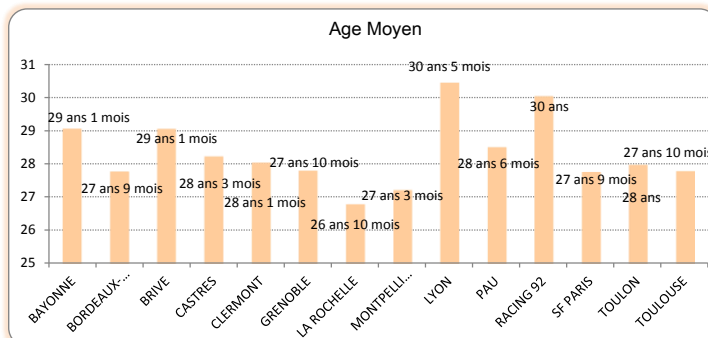

> Saison régulière - Moyenne Affluence / club

	Equipes	Moyenne	Total	Var n-1
1	BORDEAUX-BEGLES	23305	163139	-8%
2	TOULON	17350	104103	-8%
3	CLERMONT	16508	99053	-2%
4	LA ROCHELLE	15000	105000	+2%
5	TOULOUSE	13286	93003	-23%
6	BAYONNE	12777	89444	-
7	GRENOBLE	12022	72132	-13%
8	PAU	10791	75539	-12%
9	BRIVE	10519	63118	-6%
10	MONTPELLIER	10424	62544	-9%
11	LYON	10245	61472	-
12	SF PARIS	9536	66755	-19%
13	RACING 92	8986	53916	-16%
14	CASTRES	8323	58262	-13%

> Saison régulière - Les Bonus

> Saison régulière - Réussite aux tirs

> Saison régulière - Discipline Cartons & Fautes

Cartons	CJ	CR
1 TOULON	6	0
2 CLERMONT	8	0
3 LA ROCHELLE	9	0
4 TOULOUSE	10	0
- LYON	10	0
- MONTPELLIER	10	0
- CASTRES	9	1
8 RACING 92	12	0
- PAU	12	0
- BORDEAUX-BEGLES	10	2
- BAYONNE	9	3
12 SF PARIS	11	2
- GRENOBLE	11	2
14 BRIVE	19	1

Penalités Concédées	Total	Moy.
1 CLERMONT	129	9,9
2 LA ROCHELLE	131	10
3 CASTRES	133	10,2
4 BAYONNE	136	10,4
5 MONTPELLIER	141	10,8
6 TOULON	142	10,9
7 BORDEAUX-BEGLES	144	11
8 TOULOUSE	147	11,3
- LYON	147	11,3
10 GRENOBLE	154	11,8
11 SF PARIS	156	12
- PAU	156	12
13 RACING 92	161	12,3
14 BRIVE	168	12,9

> Saison régulière - Feuilles de Matches

> Saison Régulière - Attaque

Points Marqués		
1	CLERMONT	378
2	SF PARIS	338
3	TOULON	336
4	CASTRES	335
5	MONTPELLIER	318
6	BORDEAUX-BEGLES	316
7	LA ROCHELLE	312
8	GRENOBLE	297
9	PAU	296
10	RACING 92	291
11	BRIVE	288
12	TOULOUSE	272
13	LYON	263
14	BAYONNE	188