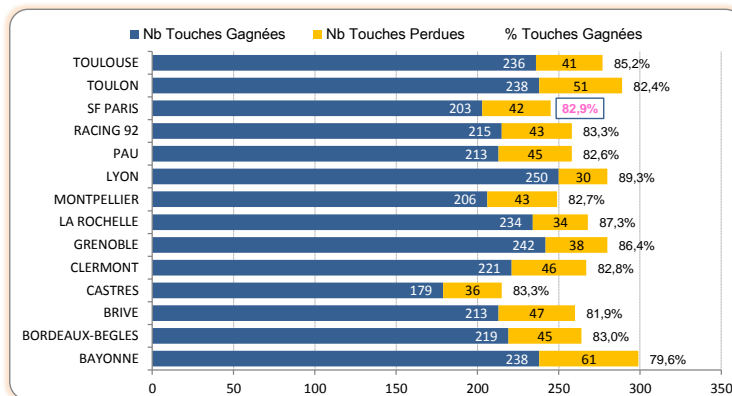

Touches Gagnées sur lancer adverse		
	Gagnées	%
1	LA ROCHELLE	53 21,9%
2	TOULOUSE	53 19,7%
3	BRIVE	53 17,8%
4	CLERMONT	48 17,5%
5	CASTRES	43 17,3%
6	RACING 92	44 17,1%
7	MONTPELLIER	49 16,3%
8	LYON	44 16,2%
9	BAYONNE	42 15,1%
10	GRENOBLE	35 14,4%
11	SF PARIS	39 14,3%
12	TOULON	38 14,2%
13	BORDEAUX-BEGLES	34 12,9%
14	PAU	27 11,2%