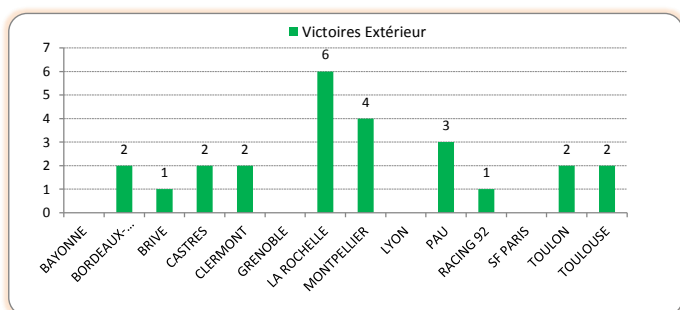

TOP 14 - SAISON 2016-2017 - CLASSEMENT GENERAL

21 eme Journée

	Equipe	Points	Matches	G	N	P	BO	BD	+	-	Dif.
1	→ LA ROCHELLE	71	21	14	3	4	6	3	577	384	193
2	→ CLERMONT	63	21	12	3	6	7	2	643	445	198
3	→ MONTPELLIER	* 55	20	12	0	8	4	3	492	431	61
4	→ TOULON	53	21	10	2	9	5	4	549	432	117
5	→ PAU	52	21	11	1	9	2	4	499	534	-35
6	→ CASTRES	* 51	20	11	1	8	3	2	505	398	107
7	→ TOULOUSE	47	21	10	0	11	2	5	448	434	14
8	→ BORDEAUX-BEGLES	45	21	9	1	11	2	5	489	487	2
9	→ RACING 92	* 45	20	10	1	9	3	0	467	451	16
10	→ BRIVE	44	21	10	1	10	0	2	444	507	-63
11	→ LYON	41	21	8	2	11	2	3	434	508	-74
12	→ SF PARIS	* 40	20	8	1	11	3	3	480	512	-32
13	→ GRENOBLE	29	21	5	1	15	1	6	470	655	-185
14	→ BAYONNE	26	21	5	3	13	0	0	366	685	-319

Qualification 1/2 Finale
Qualification Barrages
Descente en PRO D2
 *: 1 match en plus

> Classement Domicile

Equipe	Pts	Mat	G	N	P	+	-
1 CLERMONT	46	11	10	0	1	388	187
2 LA ROCHELLE	43	11	8	3	0	334	176
3 CASTRES	39	10	9	0	1	333	185
4 RACING 92	39	10	9	0	1	307	208
5 TOULON	38	10	8	0	2	332	151
6 SF PARIS	38	10	8	1	1	300	179
7 PAU	37	11	8	0	3	307	219
8 LYON	37	10	8	1	1	252	183
9 BRIVE	36	10	9	0	1	243	190
10 MONTPELLIER	35	9	8	0	1	261	175
11 TOULOUSE	34	11	8	0	3	256	202
12 BORDEAUX-BEGLES	33	11	7	1	3	294	199
13 GRENOBLE	26	10	5	1	4	308	252
14 BAYONNE	26	11	5	3	3	211	231

> Classement Extérieur

Equipe	Pts	Mat	G	N	P	+	-
1 LA ROCHELLE	28	10	6	0	4	243	208
2 MONTPELLIER	20	11	4	0	7	231	256
3 CLERMONT	17	10	2	3	5	255	258
4 TOULON	15	11	2	2	7	217	281
5 PAU	15	10	3	1	6	192	315
6 TOULOUSE	13	10	2	0	8	192	232
7 CASTRES	12	10	2	1	7	172	213
8 BORDEAUX-BEGLES	12	10	2	0	8	195	288
9 BRIVE	8	11	1	1	9	201	317
10 RACING 92	6	10	1	1	8	160	243
11 LYON	4	11	0	1	10	182	325
12 GRENOBLE	3	11	0	0	11	162	403
13 SF PARIS	2	10	0	0	10	180	333
14 BAYONNE	0	10	0	0	10	155	454