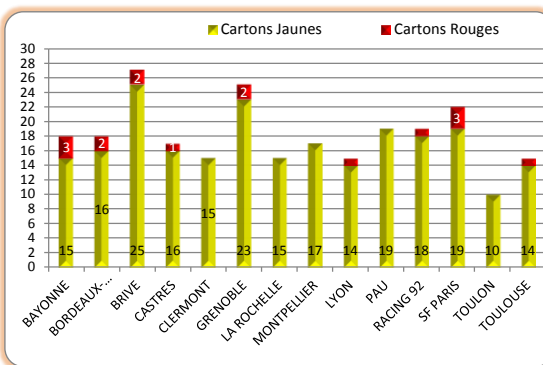

> Saison régulière - Les Bonus

> Saison régulière - Réussite aux tirs

> Saison régulière - Discipline Cartons & Fautes

Cartons	CJ	CR
1 TOULON	10	0
2 TOULOUSE	14	1
- LYON	14	1
- LA ROCHELLE	15	0
- CLERMONT	15	0
6 MONTPELLIER	17	0
- CASTRES	16	1
8 BORDEAUX-BEGLES	16	2
- BAYONNE	15	3
10 RACING 92	18	1
- PAU	19	0
12 SF PARIS	19	3
13 GRENOBLE	23	2
14 BRIVE	25	2