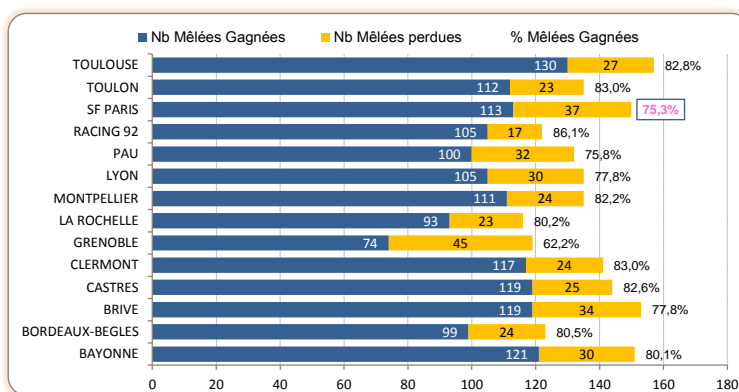

> Statistiques sur les Mêlées

Mêlées Gagnées sur propre Introduction					
		%	Total	G	P
1	RACING 92	86,1%	122	105	17
2	CLERMONT	83,0%	141	117	24
3	TOULON	83,0%	135	112	23
4	TOULOUSE	82,8%	157	130	27
5	CASTRES	82,6%	144	119	25
6	MONTPELLIER	82,2%	135	111	24
7	BORDEAUX-BEGLES	80,5%	123	99	24
8	LA ROCHELLE	80,2%	116	93	23
9	BAYONNE	80,1%	151	121	30
10	LYON	77,8%	135	105	30
11	BRIVE	77,8%	153	119	34
12	PAU	75,8%	132	100	32
13	SF PARIS	75,3%	150	113	37
14	GRENOBLE	62,2%	119	74	45

Mêlées Gagnées sur introduction adverse		
	Gagnées	%
1	TOULON	39 28,0%
2	SF PARIS	31 25,0%
3	LYON	32 24,2%
4	BRIVE	33 23,9%
5	LA ROCHELLE	31 21,9%
6	RACING 92	29 21,4%
7	GRENOBLE	30 21,2%
-	CLERMONT	31 21,2%
9	TOULOUSE	22 20,0%
10	BORDEAUX-BEGLES	29 19,8%
11	CASTRES	26 18,7%
12	PAU	25 17,6%
13	MONTPELLIER	18 13,3%
14	BAYONNE	19 13,1%

> Statistiques sur les Touches

Touches Gagnées sur propre lancer					
		%	Total	G	P
1	LYON	89,2%	280	250	30
2	LA ROCHELLE	87,3%	268	234	34
3	GRENOBLE	86,4%	280	242	38
4	TOULOUSE	85,1%	277	236	41
5	RACING 92	83,3%	258	215	43
6	CASTRES	83,2%	215	179	36
7	BORDEAUX-BEGLES	82,9%	264	219	45
8	SF PARIS	82,8%	245	203	42
9	CLERMONT	82,7%	267	221	46
-	MONTPELLIER	82,7%	249	206	43
11	PAU	82,5%	258	213	45
12	TOULON	82,3%	289	238	51
13	BRIVE	81,9%	260	213	47
14	BAYONNE	79,5%	299	238	61