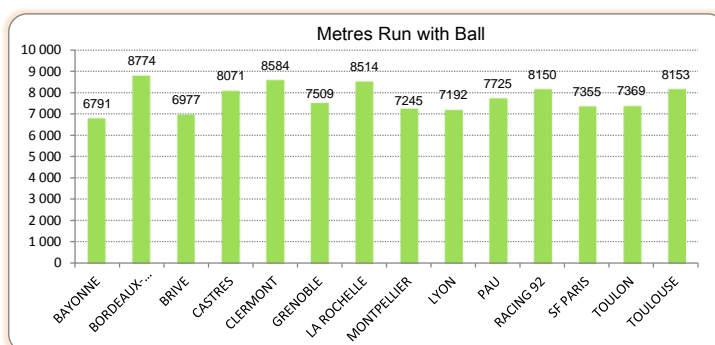

> Saison Régulière - Passes - Courses

Passes Effectuées - Total - Moy			
1	GRENOBLE	2726	129
2	RACING 92	2704	128
3	PAU	2687	127
4	SF PARIS	2625	125
5	LYON	2620	124
6	BORDEAUX-BEGLES	2571	122
7	TOULOUSE	2525	120
8	LA ROCHELLE	2510	119
9	BAYONNE	2440	116
10	CLERMONT	2406	114
11	MONTPELLIER	2285	108
12	CASTRES	2266	107
-	TOULON	2259	107
14	BRIVE	2106	100

Courses avec Ballon - Total - Moy			
1	TOULOUSE	2417	115,1
2	RACING 92	2356	112,2
3	LA ROCHELLE	2344	111,6
4	TOULON	2269	108,0
5	BORDEAUX-BEGLES	2262	107,7
6	PAU	2213	105,4
7	CASTRES	2071	98,7
8	SF PARIS	2066	98,4
9	LYON	2046	97,4
10	CLERMONT	2031	96,7
11	MONTPELLIER	1978	94,2
12	BAYONNE	1953	93,0
13	GRENOBLE	1929	91,9
14	BRIVE	1892	90,1