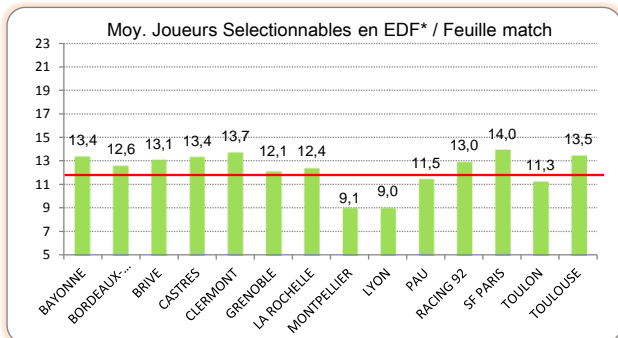

> Saison régulière - Moyenne Affluence / club

	Equipes	Moyenne	Total	Var n-1
1	BORDEAUX-BEGLES	23435	257789	-7%
2	CLERMONT	16782	184602	0%
3	TOULON	16236	162368	-14%
4	LA ROCHELLE	14975	164726	+2%
5	TOULOUSE	14345	157802	-16%
6	BAYONNE	12834	141174	-
7	GRENOBLE	12491	124912	-9%
8	LYON	11172	111725	-
9	MONTPELLIER	11169	100522	-3%
10	PAU	11009	121103	-10%
11	BRIVE	10543	105435	-6%
12	SF PARIS	9918	99188	-16%
13	RACING 92	8783	87834	-18%
14	CASTRES	8521	85219	-11%

> Saison régulière - Les Bonus

> Saison régulière - Réussite aux tirs

> Saison régulière - Discipline Cartons & Fautes

Cartons	CJ	CR
1 TOULON	10	0
2 TOULOUSE	14	1
- LYON	14	1
- LA ROCHELLE	15	0
- CLERMONT	15	0
6 MONTPELLIER	17	0
- CASTRES	16	1
8 BORDEAUX-BEGLES	16	2
- BAYONNE	15	3
10 RACING 92	18	1
- PAU	19	0
12 SF PARIS	19	3
13 GRENOBLE	23	2
14 BRIVE	25	2

Penalités Concédées	Total	Moy.
1 LA ROCHELLE	204	9,7
- CLERMONT	204	9,7
3 TOULON	218	10,3
4 CASTRES	223	10,6
5 TOULOUSE	228	10,8
6 BAYONNE	231	11
- LYON	232	11
- BORDEAUX-BEGLES	233	11
9 PAU	237	11,2
10 MONTPELLIER	242	11,5
11 RACING 92	246	11,7
12 GRENOBLE	251	11,9
13 SF PARIS	254	12,1
14 BRIVE	261	12,4

> Saison régulière - Feuilles de Matches

> Saison Régulière - Attaque

Points Marqués		
1	CLERMONT	643
2	LA ROCHELLE	577
3	TOULON	549
4	CASTRES	505
5	PAU	499
6	MONTPELLIER	492
7	BORDEAUX-BEGLES	489
8	SF PARIS	480
9	GRENOBLE	470
10	RACING 92	467
11	TOULOUSE	448
12	BRIVE	444
13	LYON	434
14	BAYONNE	366