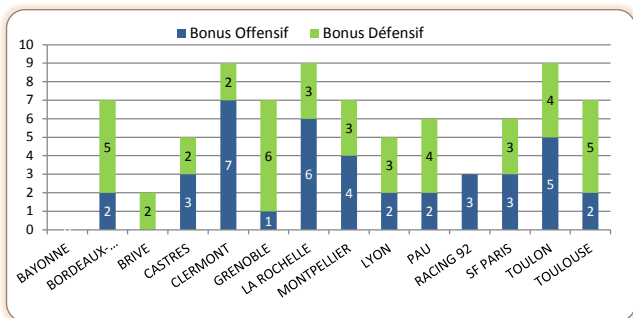

> Saison régulière - Meilleures Affluences

	Spect.	Journée	Match
1	38 012	J7	TOULON - MONTPELLIER
2	28 212	J12	BORDEAUX-BEGLES - LA ROCHELLE
3	25 410	J4	BORDEAUX-BEGLES - BAYONNE
4	25 283	J17	BORDEAUX-BEGLES - CLERMONT
5	24 989	J15	TOULOUSE - CLERMONT
6	24 473	J10	BORDEAUX-BEGLES - SF PARIS
7	23 818	J20	BORDEAUX-BEGLES - GRENOBLE
8	23 403	J8	BORDEAUX-BEGLES - BRIVE
9	23 219	J14	BORDEAUX-BEGLES - PAU
10	22 771	J1	BORDEAUX-BEGLES - RACING 92
11	22 330	J18	BORDEAUX-BEGLES - CASTRES
12	20 306	J3	BORDEAUX-BEGLES - MONTPELLIER
13	18 829	J4	TOULOUSE - TOULON
14	18 697	J8	CLERMONT - TOULOUSE

> Saison régulière - Moyenne Affluence / club

	Equipes	Moyenne	Total	Var n-1
1	BORDEAUX-BEGLES	23435	257789	-7%
2	CLERMONT	16782	184602	0%
3	TOULON	16236	162368	-14%
4	LA ROCHELLE	14975	164726	+2%
5	TOULOUSE	14345	157802	-16%
6	BAYONNE	12834	141174	-
7	GRENOBLE	12491	124912	-9%
8	LYON	11172	111725	-
9	MONTPELLIER	11169	100522	-3%
10	PAU	11009	121103	-10%
11	BRIVE	10543	105435	-6%
12	SF PARIS	9918	99188	-16%
13	RACING 92	8783	87834	-18%
14	CASTRES	8521	85219	-11%

> Saison régulière - Les Bonus