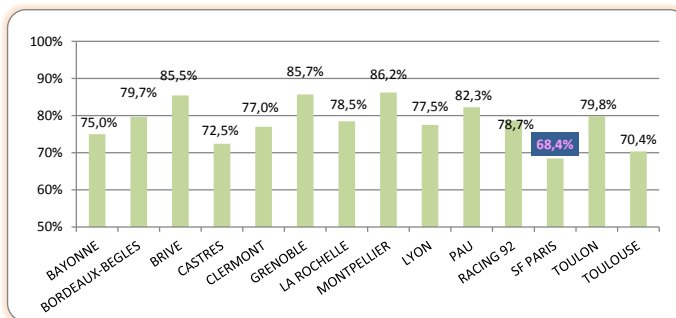

> Saison régulière - Réussite aux tirs