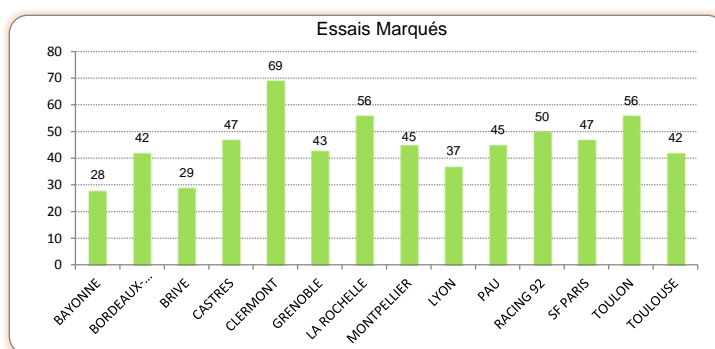

> Saison Régulière - Attaque

Points Marqués		
1	CLERMONT	643
2	LA ROCHELLE	577
3	TOULON	549
4	CASTRES	505
5	PAU	499
6	MONTPELLIER	492
7	BORDEAUX-BEGLES	489
8	SF PARIS	480
9	GRENOBLE	470
10	RACING 92	467
11	TOULOUSE	448
12	BRIVE	444
13	LYON	434
14	BAYONNE	366

Essais marqués		
1	CLERMONT	69
2	LA ROCHELLE	56
-	TOULON	56
4	RACING 92	50
5	CASTRES	47
-	SF PARIS	47
7	MONTPELLIER	45
-	PAU	45
9	GRENOBLE	43
10	BORDEAUX-BEGLES	42
-	TOULOUSE	42
12	LYON	37
13	BRIVE	29
14	BAYONNE	28

Pénalités Marquées		
1	BRIVE	81
2	LA ROCHELLE	68
3	PAU	67
4	BORDEAUX-BEGLES	66
5	CASTRES	64
-	MONTPELLIER	64
7	LYON	63
8	CLERMONT	61
9	GRENOBLE	60
-	SF PARIS	60
11	TOULOUSE	59
12	BAYONNE	58
13	TOULON	56
14	RACING 92	47

Drop Marqués		
1	TOULON	5
2	BORDEAUX-BEGLES	3
-	CLERMONT	3
4	BAYONNE	2
-	BRIVE	2
-	CASTRES	2
7	GRENOBLE	1
-	LA ROCHELLE	1
-	MONTPELLIER	1
-	PAU	1
-	SF PARIS	1
-	TOULOUSE	1
13	LYON	0
-	RACING 92	0

Franchissements Effectués - Total - Moy/match			
1	RACING 92	149	7,1
2	LA ROCHELLE	146	6,9
3	TOULON	143	6,8
4	CLERMONT	139	6,6
5	BORDEAUX-BEGLES	132	6,2
6	PAU	128	6
-	GRENOBLE	127	6
8	CASTRES	124	5,9
9	MONTPELLIER	123	5,8
-	TOULOUSE	122	5,8
-	SF PARIS	122	5,8
12	BAYONNE	102	4,8
14	BRIVE	93	4,4
14	LYON	85	4

Défenseurs battus - Total - Moy/match			
1	LA ROCHELLE	426	20,3
2	RACING 92	389	18,6
3	CASTRES	379	18,1
4	MONTPELLIER	369	17,6
5	TOULON	364	17,3
6	BORDEAUX-BEGLES	352	16,8
7	TOULOUSE	340	16,2
8	PAU	334	15,9
9	CLERMONT	333	15,9
10	SF PARIS	319	15,2
11	GRENOBLE	309	14,7
12	BRIVE	280	13,3
13	BAYONNE	276	13,1
14	LYON	259	12,3

Rucks Gagnés - %		
1	SF PARIS	96,5%
2	PAU	96,4%
3	CLERMONT	96,3%
4	CASTRES	96,1%
5	BORDEAUX-BEGLES	95,9%
6	TOULON	95,8%
7	LA ROCHELLE	95,8%
8	MONTPELLIER	95,7%
9	TOULOUSE	95,7%
10	GRENOBLE	95,7%
11	BRIVE	95,6%
12	BAYONNE	95,5%
13	LYON	95,5%
14	RACING 92	95,4%

Offloads* - Total - Moy/match			
1	TOULOUSE	342	16,3
2	RACING 92	299	14,3
3	TOULON	292	13,9
4	BORDEAUX-BEGLES	250	11,9
5	LA ROCHELLE	238	11,3
6	PAU	236	11,2
7	CLERMONT	224	10,7
8	SF PARIS	216	10,3
9	MONTPELLIER	214	10,2
10	CASTRES	213	10,2
11	BAYONNE	209	10,0
12	GRENOBLE	208	9,9
13	LYON	203	9,7
14	BRIVE	199	9,5

Ballons Perdus Total - Moy/match			
1	SF PARIS	240	11,4
2	PAU	244	11,6
3	GRENOBLE	255	12,1
-	LA ROCHELLE	256	12,1
5	TOULOUSE	264	12,5
6	BRIVE	266	12,6
7	BORDEAUX-BEGLES	267	12,7
8	CLERMONT	270	12,8
9	BAYONNE	271	12,9
10	LYON	276	13,1
11	RACING 92	280	13,3
12	TOULON	290	13,8
-	MONTPELLIER	291	13,8
14	CASTRES	295	14

*: Passes après contact