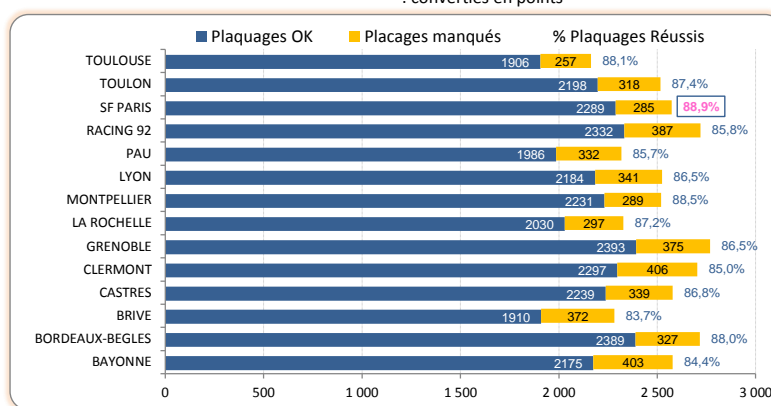

> Saison Régulière - Défense

Points Concédés		
1	LA ROCHELLE	384
2	CASTRES	398
3	MONTPELLIER	431
4	TOULON	432
5	TOULOUSE	434
6	CLERMONT	445
7	RACING 92	451
8	BORDEAUX-BEGLES	487
9	BRIVE	507
10	LYON	508
11	SF PARIS	512
12	PAU	534
13	GRENOBLE	655
14	BAYONNE	685

Essais Concédés		
1	CASTRES	30
2	LA ROCHELLE	32
3	TOULOUSE	33
4	MONTPELLIER	37
5	RACING 92	40
6	TOULON	42
7	LYON	43
8	BORDEAUX-BEGLES	44
9	CLERMONT	45
10	SF PARIS	46
-	BRIVE	46
12	PAU	50
13	GRENOBLE	71
14	BAYONNE	77

Pénalités Concédées*		
1	CLERMONT	49
2	TOULON	54
3	BAYONNE	56
4	LA ROCHELLE	57
5	RACING 92	60
-	GRENOBLE	60
7	MONTPELLIER	63
8	SF PARIS	66
-	PAU	66
10	CASTRES	67
11	BORDEAUX-BEGLES	68
12	LYON	69
-	BRIVE	69
14	TOULOUSE	70

* : converties en points

Plaquages Défensifs - Total - Manqués - % effic.				
1	GRENOBLE	2393	375	86,5%
2	BORDEAUX-BEGLES	2389	327	88,0%
3	RACING 92	2332	387	85,8%
4	CLERMONT	2297	406	85,0%
5	SF PARIS	2289	285	88,9%
6	CASTRES	2239	339	86,8%
7	MONTPELLIER	2231	289	88,5%
8	TOULON	2198	318	87,4%
9	LYON	2184	341	86,5%
10	BAYONNE	2175	403	84,4%
11	LA ROCHELLE	2030	297	87,2%
12	PAU	1986	332	85,7%
13	BRIVE	1910	372	83,7%
14	TOULOUSE	1906	257	88,1%

Franchis. concédés - Total - Moy/match			
1	TOULOUSE	134	6,3
2	GRENOBLE	145	6,9
3	LA ROCHELLE	147	7
4	CASTRES	160	7,6
5	LYON	163	7,7
6	TOULON	164	7,8
7	PAU	180	8,5
-	BORDEAUX-BEGLES	180	8,5
9	RACING 92	184	8,7
10	SF PARIS	189	9
-	CLERMONT	191	9
12	MONTPELLIER	195	9,3
13	BRIVE	211	10
14	BAYONNE	238	11,3