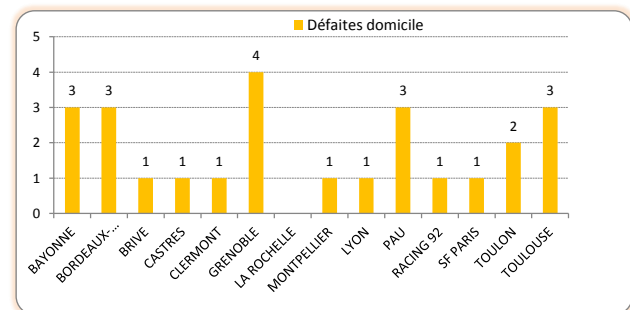

TOP 14 - SAISON 2016-2017 - CLASSEMENT GENERAL

21 eme Journée

	Equipe	Points	Matches	G	N	P	BO	BD	+	-	Dif.
1	→ LA ROCHELLE	71	21	14	3	4	6	3	577	384	193
2	→ CLERMONT	63	21	12	3	6	7	2	643	445	198
3	→ MONTPELLIER	* 55	20	12	0	8	4	3	492	431	61
4	→ TOULON	53	21	10	2	9	5	4	549	432	117
5	→ PAU	52	21	11	1	9	2	4	499	534	-35
6	→ CASTRES	* 51	20	11	1	8	3	2	505	398	107
7	→ TOULOUSE	47	21	10	0	11	2	5	448	434	14
8	→ BORDEAUX-BEGLES	45	21	9	1	11	2	5	489	487	2
9	→ RACING 92	* 45	20	10	1	9	3	0	467	451	16
10	→ BRIVE	44	21	10	1	10	0	2	444	507	-63
11	→ LYON	41	21	8	2	11	2	3	434	508	-74
12	→ SF PARIS	* 40	20	8	1	11	3	3	480	512	-32
13	→ GRENOBLE	29	21	5	1	15	1	6	470	655	-185
14	→ BAYONNE	26	21	5	3	13	0	0	366	685	-319

Qualification 1/2 Finale
Qualification Barrages
Descente en PRO D2
*: 1 match en plus

> Classement Domicile

Equipe	Pts	Mat	G	N	P	+	-
1 CLERMONT	46	11	10	0	1	388	187
2 LA ROCHELLE	43	11	8	3	0	334	176
3 CASTRES	39	10	9	0	1	333	185
4 RACING 92	39	10	9	0	1	307	208
5 TOULON	38	10	8	0	2	332	151
6 SF PARIS	38	10	8	1	1	300	179
7 PAU	37	11	8	0	3	307	219
8 LYON	37	10	8	1	1	252	183
9 BRIVE	36	10	9	0	1	243	190
10 MONTPELLIER	35	9	8	0	1	261	175
11 TOULOUSE	34	11	8	0	3	256	202
12 BORDEAUX-BEGLES	33	11	7	1	3	294	199
13 GRENOBLE	26	10	5	1	4	308	252
14 BAYONNE	26	11	5	3	3	211	231