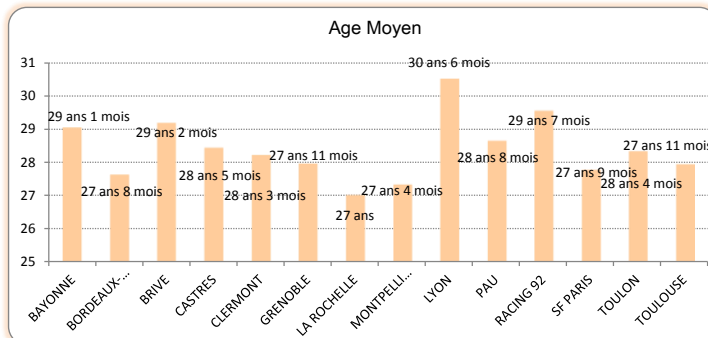

> Saison régulière - Moyenne Affluence / club

	Equipes	Moyenne	Total	Var n-1
1	BORDEAUX-BEGLES	23435	257789	-7%
2	CLERMONT	16782	184602	0%
3	TOULON	16236	162368	-14%
4	LA ROCHELLE	14975	164726	+2%
5	TOULOUSE	14345	157802	-16%
6	BAYONNE	12834	141174	-
7	GRENOBLE	12491	124912	-9%
8	LYON	11172	111725	-
9	MONTPELLIER	11169	100522	-3%
10	PAU	11009	121103	-10%
11	BRIVE	10543	105435	-6%
12	SF PARIS	9918	99188	-16%
13	RACING 92	8783	87834	-18%
14	CASTRES	8521	85219	-11%

> Saison régulière - Les Bonus

> Saison régulière - Réussite aux tirs

> Saison régulière - Discipline Cartons & Fautes

Cartons	CJ	CR
1 TOULON	10	0
2 TOULOUSE	14	1
- LYON	14	1
- LA ROCHELLE	15	0
- CLERMONT	15	0
6 MONTPELLIER	17	0
- CASTRES	16	1
8 BORDEAUX-BEGLES	16	2
- BAYONNE	15	3
10 RACING 92	18	1
- PAU	19	0
12 SF PARIS	19	3
13 GRENOBLE	23	2
14 BRIVE	25	2

Penalités Concédées	Total	Moy.
1 LA ROCHELLE	204	9,7
- CLERMONT	204	9,7
3 TOULON	218	10,3
4 CASTRES	223	10,6
5 TOULOUSE	228	10,8
6 BAYONNE	231	11
- LYON	232	11
- BORDEAUX-BEGLES	233	11
9 PAU	237	11,2
10 MONTPELLIER	242	11,5
11 RACING 92	246	11,7
12 GRENOBLE	251	11,9
13 SF PARIS	254	12,1
14 BRIVE	261	12,4

> Saison régulière - Feuilles de Matches

> Saison Régulière - Attaque

Points Marqués		
1	CLERMONT	643
2	LA ROCHELLE	577
3	TOULON	549
4	CASTRES	505
5	PAU	499
6	MONTPELLIER	492
7	BORDEAUX-BEGLES	489
8	SF PARIS	480
9	GRENOBLE	470
10	RACING 92	467
11	TOULOUSE	448
12	BRIVE	444
13	LYON	434
14	BAYONNE	366