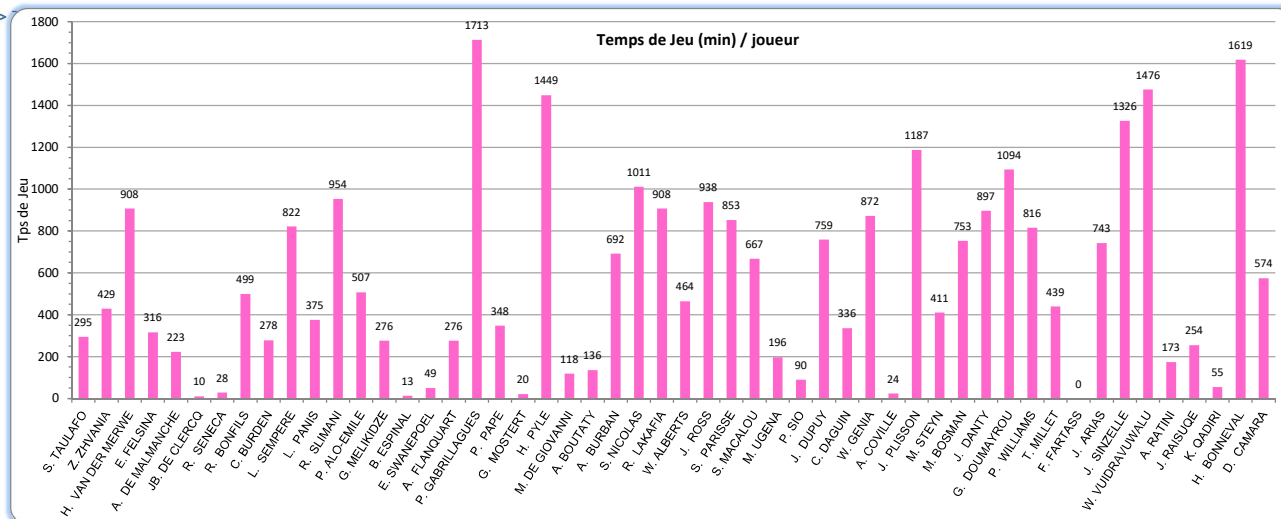

> Temps de Jeu (min.)

1	P. GABRILLAGUES	1713	+80
2	H. BONNEVAL	1619	+80
3	W. VUIDRAVUWALU	1476	+80
4	H. PYLE	1449	
5	J. SINZELLE	1326	+20
6	J. PLISSON	1187	+80
7	G. DOUMAYROU	1094	+80
8	S. NICOLAS	1011	+65
9	R. SLIMANI	954	+54
10	J. ROSS	938	+66
11	H. VAN DER MERWE	908	+73
-	R. LAKAFIA	908	+14
13	J. DANTY	897	+66
14	W. GENIA	872	+66
15	S. PARISSÉ	853	+80
16	L. SEMPÈRE	822	
17	P. WILLIAMS	816	
18	J. DUPUY	759	+14
19	M. BOSMAN	753	
20	J. ARIAS	743	

> Feuilles de Match (Joués*, Tit., Remp.)

1	P. GABRILLAGUES	24	22	2
2	H. BONNEVAL	22	20	2
3	H. PYLE	21	19	2
4	J. SINZELLE	21	15	6
5	W. VUIDRAVUWALU	19	18	1
6	J. PLISSON	18	15	5
7	G. DOUMAYROU	17	16	1
8	R. SLIMANI	17	13	4
-	L. SEMPÈRE	17	13	4
10	H. VAN DER MERWE	16	15	1
11	S. NICOLAS	16	13	3
12	J. DUPUY	16	10	7
13	J. ARIAS	15	8	8
-	S. MACALOU	15	8	7
15	J. ROSS	14	14	0
16	J. DANTY	14	12	2
-	R. LAKAFIA	14	12	3
18	A. BURBAN	14	10	4
-	P. WILLIAMS	13	10	3
20	M. STEYN	13	5	8

> Ballons gagnés en touche (volés sur lancer adverse)

1	H. PYLE	67	(5)
2	S. NICOLAS	38	+3 (3)
3	P. GABRILLAGUES	34	+4 (4)
4	S. PARISSÉ	19	(2)
5	S. MACALOU	17	(1)
6	P. PAPE	12	+1
7	A. BURBAN	8	
-	J. ROSS	8	
9	A. FLANQUART	6	
10	R. SLIMANI	3	+1
-	A. BOUTATY	3	
12	M. DE GIOVANNI	2	
-	R. LAKAFIA	2	
-	W. GENIA	2	
15	W. ALBERTS	1	
-	J. DUPUY	1	
-	W. VUIDRAVUWALU	1	
-	D. CAMARA	1	
19	-	-	
-	-	-	

*: Avec entrée en jeu

> Feuille de Match et Temps de Jeu / Joueur