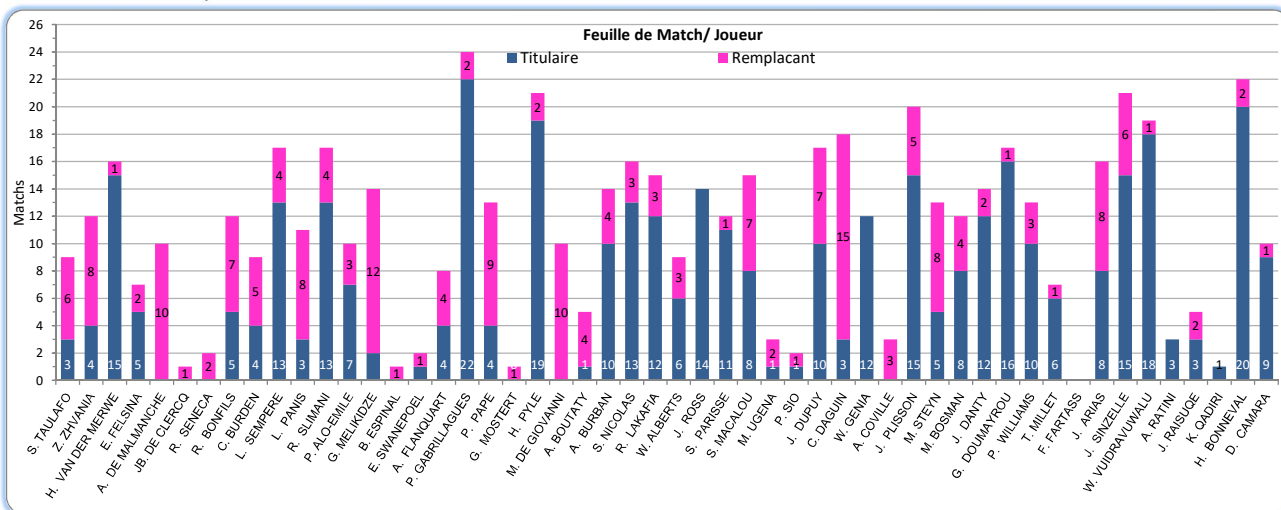

> Temps de Jeu (min.)

1	P. GABRILLAGUES	1713	+80
2	H. BONNEVAL	1619	+80
3	W. VUIDRAVUWALU	1476	+80
4	H. PYLE	1449	
5	J. SINZELLE	1326	+20
6	J. PLISSON	1187	+80
7	G. DOUMAYROU	1094	+80
8	S. NICOLAS	1011	+65
9	R. SLIMANI	954	+54
10	J. ROSS	938	+66
11	H. VAN DER MERWE	908	+73
-	R. LAKAFIA	908	+14
13	J. DANTY	897	+66
14	W. GENIA	872	+66
15	S. PARISSÉ	853	+80
16	L. SEMPÈRE	822	
17	P. WILLIAMS	816	
18	J. DUPUY	759	+14
19	M. BOSMAN	753	
20	J. ARIAS	743	

> Feuilles de Match (Joués*, Tit., Remp.)

1	P. GABRILLAGUES	24	22	2
2	H. BONNEVAL	22	20	2
3	H. PYLE	21	19	2
4	J. SINZELLE	21	15	6
5	W. VUIDRAVUWALU	19	18	1
6	J. PLISSON	18	15	5
7	G. DOUMAYROU	17	16	1
8	R. SLIMANI	17	13	4
-	L. SEMPÈRE	17	13	4
10	H. VAN DER MERWE	16	15	1
11	S. NICOLAS	16	13	3
12	J. DUPUY	16	10	7
13	J. ARIAS	15	8	8
-	S. MACALOU	15	8	7
15	J. ROSS	14	14	0
16	J. DANTY	14	12	2
-	R. LAKAFIA	14	12	3
18	A. BURBAN	14	10	4
-	P. WILLIAMS	13	10	3
20	M. STEYN	13	5	8

> Ballons gagnés en touche (volés sur lancer adverse)

1	H. PYLE	67	(5)
2	S. NICOLAS	38	+3 (3)
3	P. GABRILLAGUES	34	+4 (4)
4	S. PARISSÉ	19	(2)
5	S. MACALOU	17	(1)
6	P. PAPE	12	+1
7	A. BURBAN	8	
-	J. ROSS	8	
9	A. FLANQUART	6	
10	R. SLIMANI	3	+1
-	A. BOUTATY	3	
12	M. DE GIOVANNI	2	
-	R. LAKAFIA	2	
-	W. GENIA	2	
15	W. ALBERTS	1	
-	J. DUPUY	1	
-	W. VUIDRAVUWALU	1	
-	D. CAMARA	1	
19	-	-	
-	-	-	

*: Avec entrée en jeu

> Feuille de Match et Temps de Jeu / Joueur