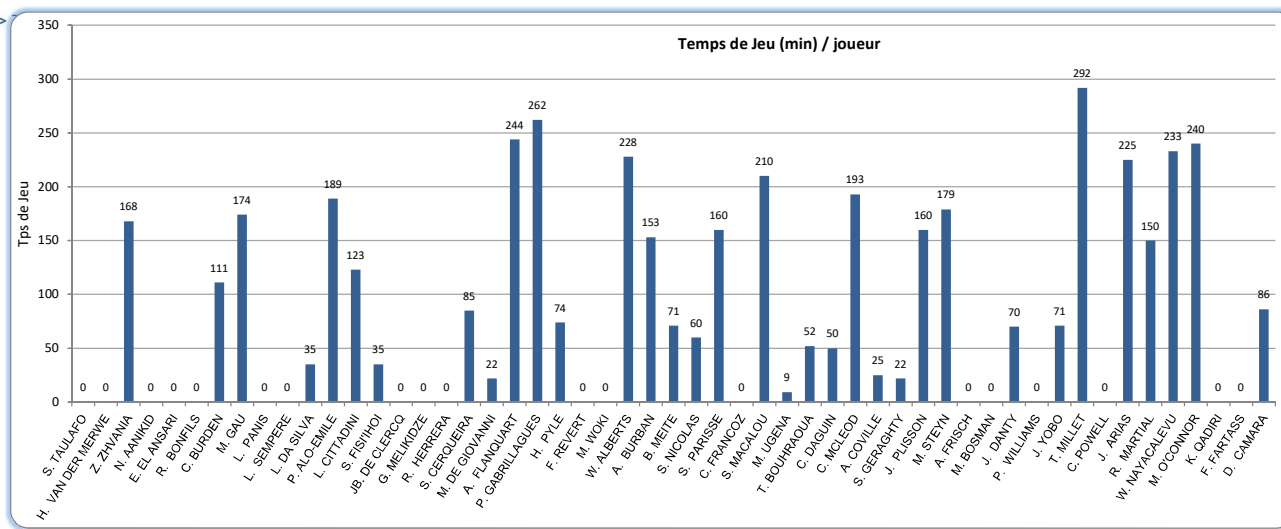

> Temps de Jeu (min.)

1	T. MILLET	292	+80
2	P. GABRILLAGUES	262	+35
3	A. FLANQUART	244	+45
4	M. O'CONNOR	240	+80
5	W. NAYACALEVU	233	
6	W. ALBERTS	228	
7	J. ARIAS	225	+80
8	S. MACALOU	210	+70
9	C. MCLEOD	193	
10	P. ALO-EMILE	189	+35
11	M. STEYN	179	+9
12	T. ENSOR	175	
13	M. GAU	174	
14	Z. ZHVANIA	168	
15	S. PARISSÉ	160	
-	J. PLISSON	160	+80
17	A. BURBAN	153	+58
18	R. MARTIAL	150	+80
19	L. CITTADINI	123	+45
20	C. BURDEN	111	+45

> Feuilles de Match (Joués*, Tit., Remp.)

1	A. FLANQUART	4	4	0
2	M. O'CONNOR	4	3	1
-	T. MILLET	4	3	1
-	P. GABRILLAGUES	4	3	1
-	P. ALO-EMILE	4	3	1
6	M. STEYN	4	2	2
-	S. MACALOU	4	2	2
8	L. CITTADINI	4	1	3
-	C. BURDEN	4	1	3
10	W. NAYACALEVU	3	3	0
-	J. ARIAS	3	3	0
-	C. MCLEOD	3	3	0
-	A. BURBAN	3	3	0
-	W. ALBERTS	3	3	0
-	M. GAU	3	3	0
-	Z. ZHVANIA	3	3	0
17	T. ENSOR	3	2	1
18	H. PYLE	3	-	3
19	D. CAMARA	2	2	0
-	R. MARTIAL	2	2	0

> Ballons gagnés en touche (volés sur lancer adverse)

1	S. MACALOU	11	+3	(4)
2	S. NICOLAS	7		
3	P. GABRILLAGUES	4		
4	A. FLANQUART	3		
-	S. PARISSÉ	3		
6	S. CERQUEIRA	2	+2	(1)
7	H. PYLE	1		
-	W. ALBERTS	1		
-	A. BURBAN	1		
-	R. MARTIAL	1	+1	
11	-	-		
-	-	-		
-	-	-		
-	-	-		
-	-	-		
-	-	-		
-	-	-		
-	-	-		
-	-	-		
-	-	-		

*: Avec entrée en jeu

> Feuille de Match et Temps de Jeu / Joueur