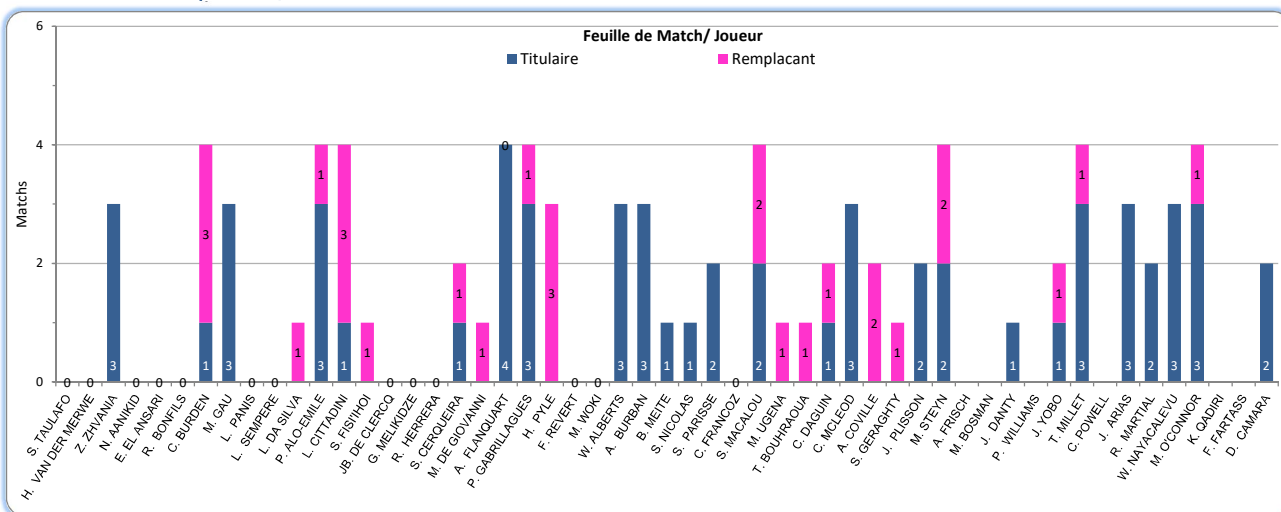

> Temps de Jeu (min.)

1	T. MILLET	292	+80
2	P. GABRILLAGUES	262	+35
3	A. FLANQUART	244	+45
4	M. O'CONNOR	240	+80
5	W. NAYACALEVU	233	
6	W. ALBERTS	228	
7	J. ARIAS	225	+80
8	S. MACALOU	210	+70
9	C. MCLEOD	193	
10	P. ALO-EMILE	189	+35
11	M. STEYN	179	+9
12	T. ENSOR	175	
13	M. GAU	174	
14	Z. ZHVANIA	168	
15	S. PARISSÉ	160	
-	J. PLISSON	160	+80
17	A. BURBAN	153	+58
18	R. MARTIAL	150	+80
19	L. CITTADINI	123	+45
20	C. BURDEN	111	+45

> Feuilles de Match (Joués*, Tit., Remp.)

1	A. FLANQUART	4	4	0
2	M. O'CONNOR	4	3	1
-	T. MILLET	4	3	1
-	P. GABRILLAGUES	4	3	1
-	P. ALO-EMILE	4	3	1
6	M. STEYN	4	2	2
-	S. MACALOU	4	2	2
8	L. CITTADINI	4	1	3
-	C. BURDEN	4	1	3
10	W. NAYACALEVU	3	3	0
-	J. ARIAS	3	3	0
-	C. MCLEOD	3	3	0
-	A. BURBAN	3	3	0
-	W. ALBERTS	3	3	0
-	M. GAU	3	3	0
-	Z. ZHVANIA	3	3	0
17	T. ENSOR	3	2	1
18	H. PYLE	3	-	3
19	D. CAMARA	2	2	0
-	R. MARTIAL	2	2	0

> Ballons gagnés en touche (volés sur lancer adverse)

1	S. MACALOU	11	+3	(4)
2	S. NICOLAS	7		
3	P. GABRILLAGUES	4		
4	A. FLANQUART	3		
-	S. PARISSÉ	3		
6	S. CERQUEIRA	2	+2	(1)
7	H. PYLE	1		
-	W. ALBERTS	1		
-	A. BURBAN	1		
-	R. MARTIAL	1	+1	
11	-	-		
-	-	-		
-	-	-		
-	-	-		
-	-	-		
-	-	-		
-	-	-		
-	-	-		
-	-	-		
-	-	-		

*: Avec entrée en jeu

> Feuille de Match et Temps de Jeu / Joueur