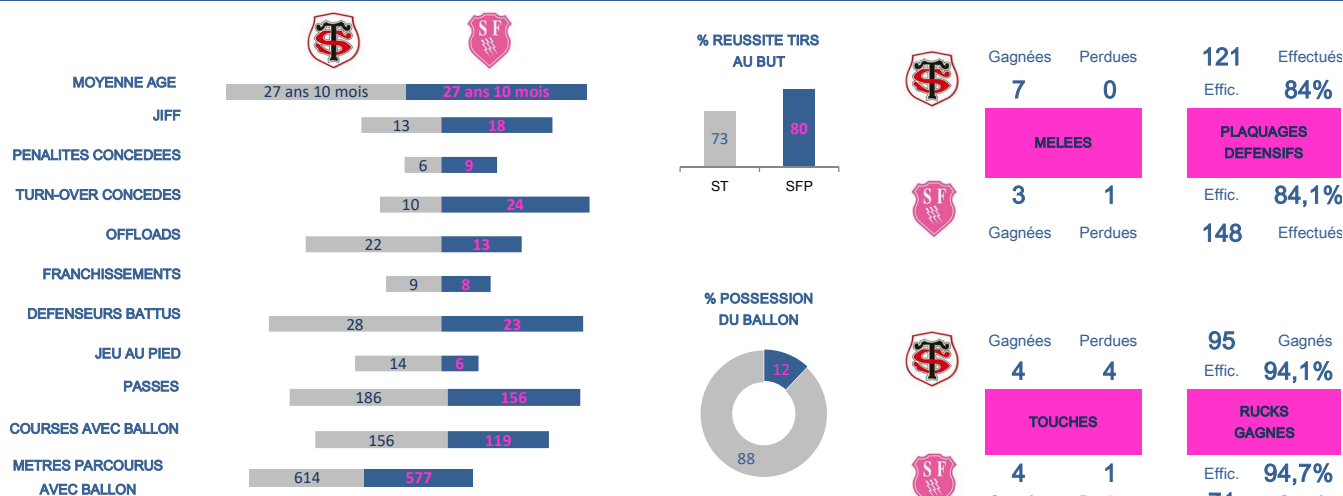

Stade Toulousain **53**

TOP 14 - J4

Samedi 16 Septembre 2017

Stade Français Paris **17**

Stade Ernest Wallon

Arbitre : T. Charabas

> Plaquages Défensifs	> Courses avec le ballon	> Mètres parcourus*	> Franchissements	> Défenseurs battus
T. MILLET SFP 14 / 0	S. MACALOU SFP 18	M. O'CONNOR SFP 138	Z. HOLMES ST 3	S. MACALOU SFP 6
J. YOBO SFP 13 / 0	M. O'CONNOR SFP 17	S. MACALOU SFP 135	M. O'CONNOR SFP 3	Z. HOLMES ST 5
Y. DAVID ST 13 / 1	Z. HOLMES ST 14	Z. HOLMES ST 122	T. RAMOS ST 2	A. DUPONT ST 5
A. BURBAN SFP 12 / 2	A. DUPONT ST 13	R. MARTIAL SFP 88	Y. DAVID ST 2	M. O'CONNOR SFP 4
G. STEENKAMP SFP 11 / 1	C. AXTENS ST 12	Y. DAVID ST 66	S. MACALOU SFP 2	T. RAMOS ST 2

> Touches gagnées (volées)	> Passes effectuées	> Ballons joués au pied	> Offloads	> Turn-over concédés
S. MACALOU SFP 3 (1)	A. DUPONT ST 62	Z. HOLMES ST 4	L. MADAULE ST 5	T. MILLET SFP 4
L. MADAULE ST 2	T. BOUHRAOUA SFP 51	J. DOUSSAIN ST 3	Z. HOLMES ST 4	M. O'CONNOR SFP 3
S. CERQUEIRA SFP 2 (1)	J. PLISSON SFP 32	A. DUPONT ST 2	A. DUPONT ST 4	R. MARTIAL SFP 3
C. AXTENS ST 1	Z. HOLMES ST 25	R. MARTIAL SFP 2	S. MACALOU SFP 4	S. CERQUEIRA SFP 3
J. TEKORI ST 1	C. AXTENS ST 16	J. PLISSON SFP 2	J. POI ST 3	L. POINTUD ST 2