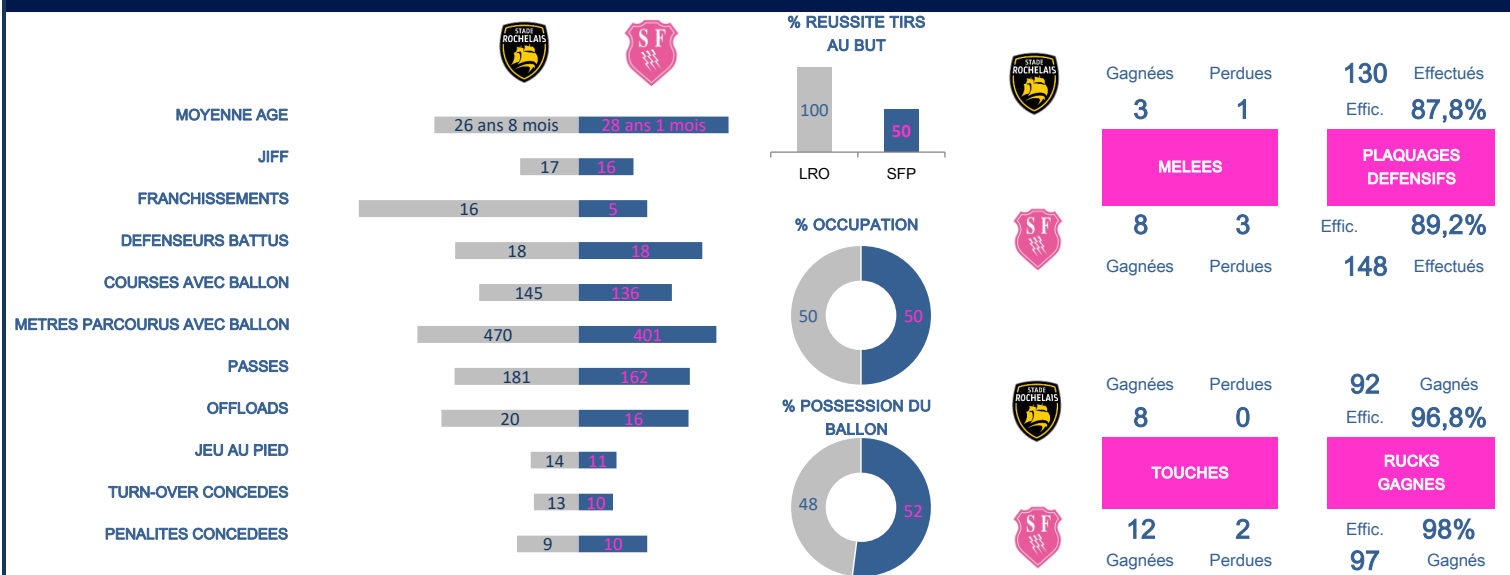

TOP 14 - J26

Samedi 5 Mai 2018

#LRO -SFPARIS

31

7

Stade Marcel Deflandre

Arbitre : A. Descottes

## &gt; Plaquages Défensifs

A. FLANQUART	SFP	17 / 1
W. ALBERTS	SFP	15 / 3
P. GABRILLAGUES	SFP	14 / 1
M BOUGHANMI	LRO	13 / 2
A. AMOSA	LRO	12 / 1