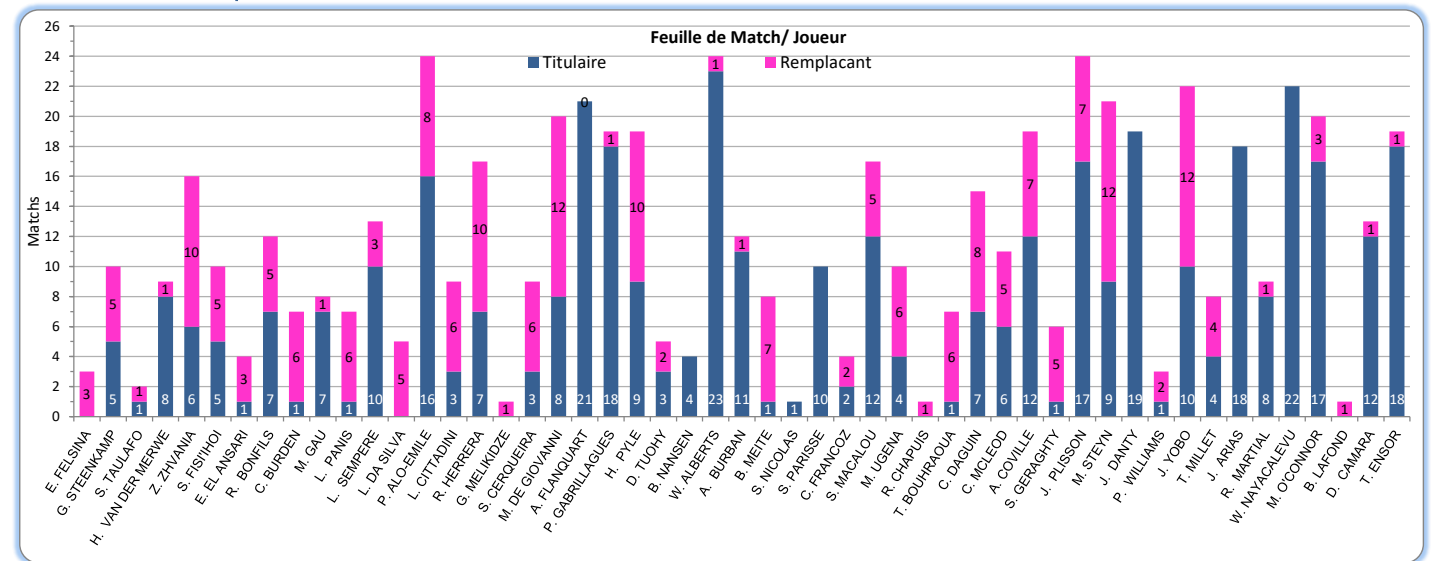

> Temps de Jeu (min.)

1	W. ALBERTS	1780	+80
2	W. NAYACALEVU	1753	+80
3	A. FLANQUART	1523	+80
4	J. DANTY	1446	+54
5	T. ENSOR	1403	
6	P. GABRILLAGUES	1393	+80
7	J. ARIAS	1354	+63
8	M. O'CONNOR	1322	+80
9	J. PLISSON	1319	+17
10	P. ALO-EMILE	1151	+42
11	S. MACALOU	1051	
12	H. PYLE	907	
13	J. YOBO	885	+26
14	A. COVILLE	838	+63
15	M. STEYN	824	+80
16	M. DE GIOVANNI	812	+32
17	S. PARISSÉ	768	+54
18	D. CAMARA	745	+70
19	A. BURBAN	637	+48
20	R. BONFILS	628	+30

> Feuilles de Match (Joués*, Tit., Remp.)

1	W. ALBERTS	24	23	1
2	P. ALO-EMILE	24	16	8
3	W. NAYACALEVU	22	22	0
4	J. PLISSON	22	17	7
5	J. YOBO	22	10	12
6	A. FLANQUART	21	21	0
7	M. O'CONNOR	20	17	3
8	M. STEYN	20	9	12
9	M. DE GIOVANNI	20	8	12
10	J. DANTY	19	19	0
11	T. ENSOR	19	18	1
-	P. GABRILLAGUES	19	18	1
13	H. PYLE	19	9	10
14	J. ARIAS	18	18	0
15	A. COVILLE	18	12	7
-	S. MACALOU	17	12	5
17	R. HERRERA	17	7	10
18	Z. ZHVANIA	16	6	10
19	C. DAGUIN	15	7	8
20	D. CAMARA	13	12	1

> Ballons gagnés en touche (volés sur lancer adverse)

1	S. MACALOU	63	(10)
2	A. FLANQUART	35	+2
3	P. GABRILLAGUES	31	+1 (1)
4	S. PARISSÉ	27	+4 (3)
5	M. DE GIOVANNI	22	+2 (2)
6	H. PYLE	20	(1)
7	S. CERQUEIRA	18	(3)
8	W. ALBERTS	11	+1
9	S. NICOLAS	7	
10	D. TUOHY	6	
-	A. BURBAN	6	+2
12	B. NANSEN	2	
-	M. STEYN	2	
-	T. ENSOR	2	
15	G. STEENKAMP	1	
-	L. CITTADINI	1	
-	J. PLISSON	1	
-	J. DANTY	1	
-	J. ARIAS	1	
-	R. MARTIAL	1	

*: Avec entrée en jeu

> Feuille de Match et Temps de Jeu / Joueur