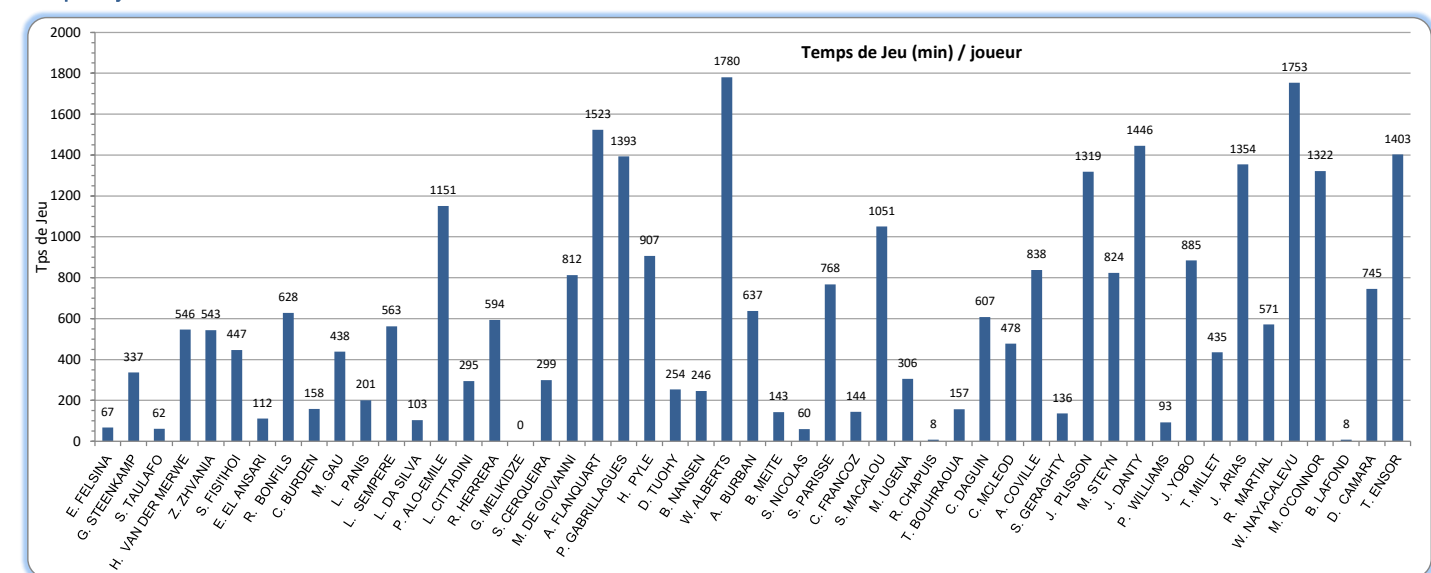

> Temps de jeu / Joueur