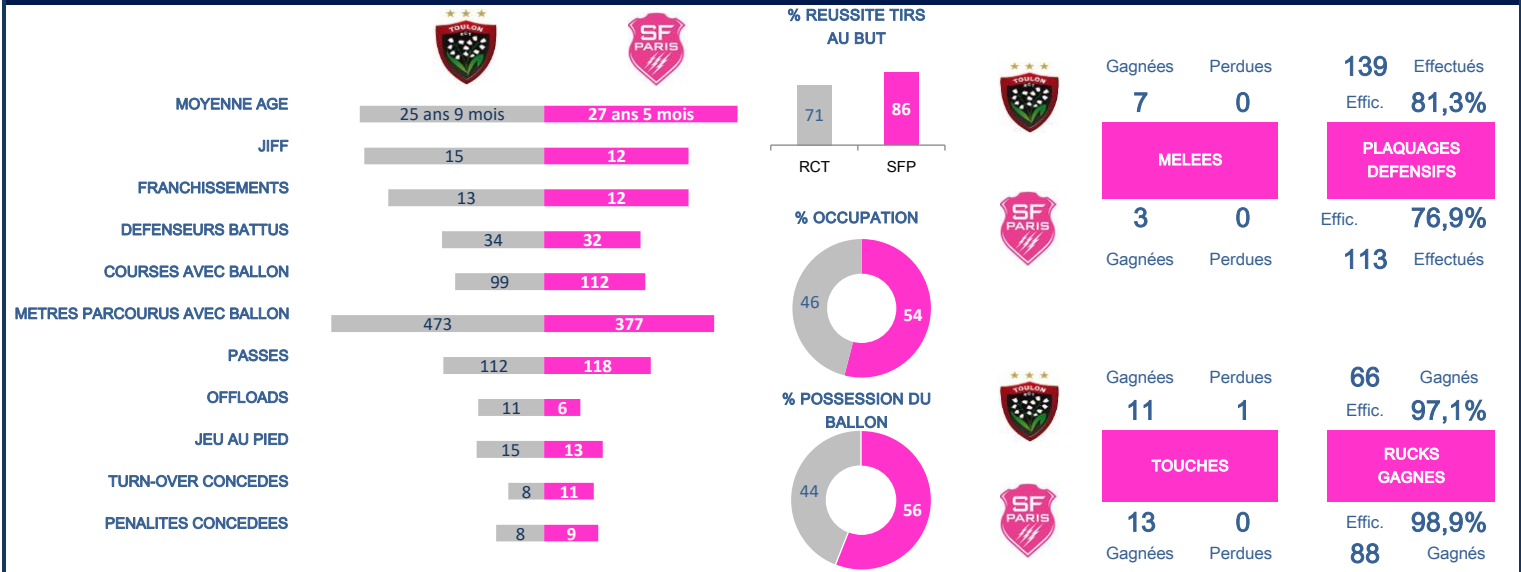

**TOP 14 - J15**
**#RCT - SFPARIS**
**Dimanche 27 Janvier 2019**
**33**
**30**
**Stade Felix Mayol**
**Arbitre : R. POITE**

**> Plaquages Défensifs**

H. STASSEN	SFP	19 / 2
P. GABRILLAGUES	SFP	16 / 4
A. ETRILLARD	RCT	15 / 1
R. LAKAFIA	RCT	14 / 0
J. KRUGER	RCT	14 / 0

**> Courses avec le ballon**

W. ALBERTS	SFP	14
M. GORGODZE	RCT	11
L. ETIEN	SFP	11
R. LAKAFIA	RCT	10
H. STASSEN	SFP	10

**> Mètres parcourus\***

F. NAKOSI	RCT	128
D. IKPEFAN	RCT	97
L. ETIEN	SFP	86
J. TUISOVA	RCT	60
J. DANTY	SFP	57