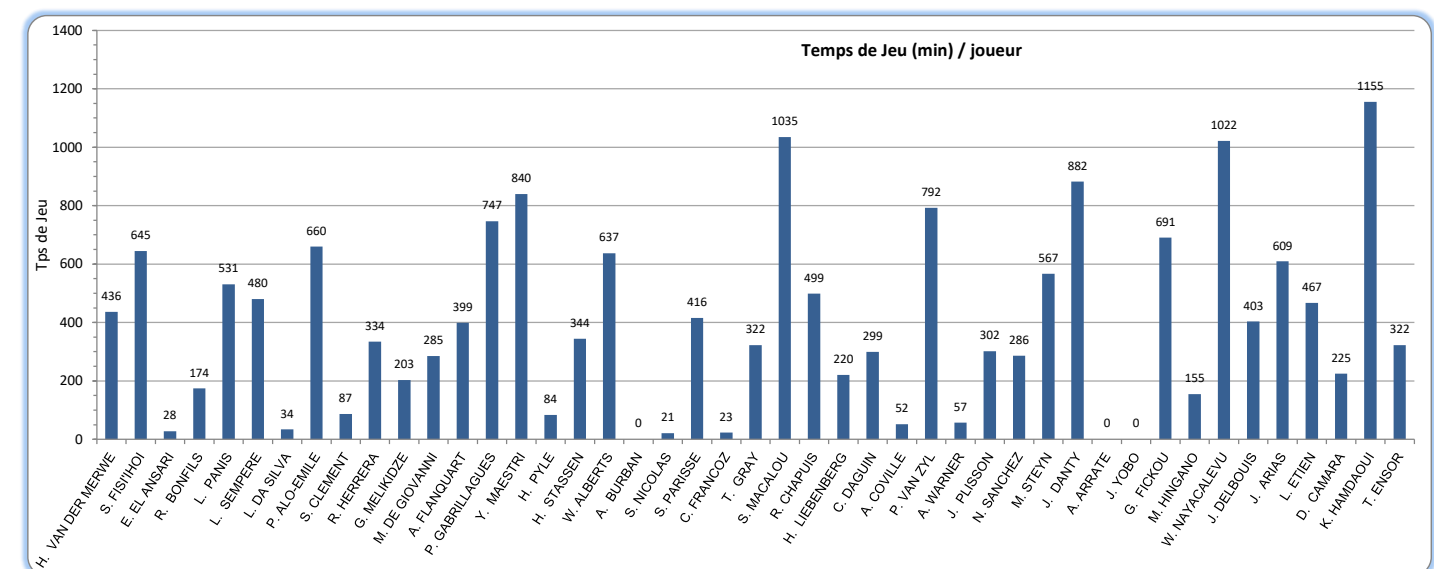

> Temps de jeu / Joueur