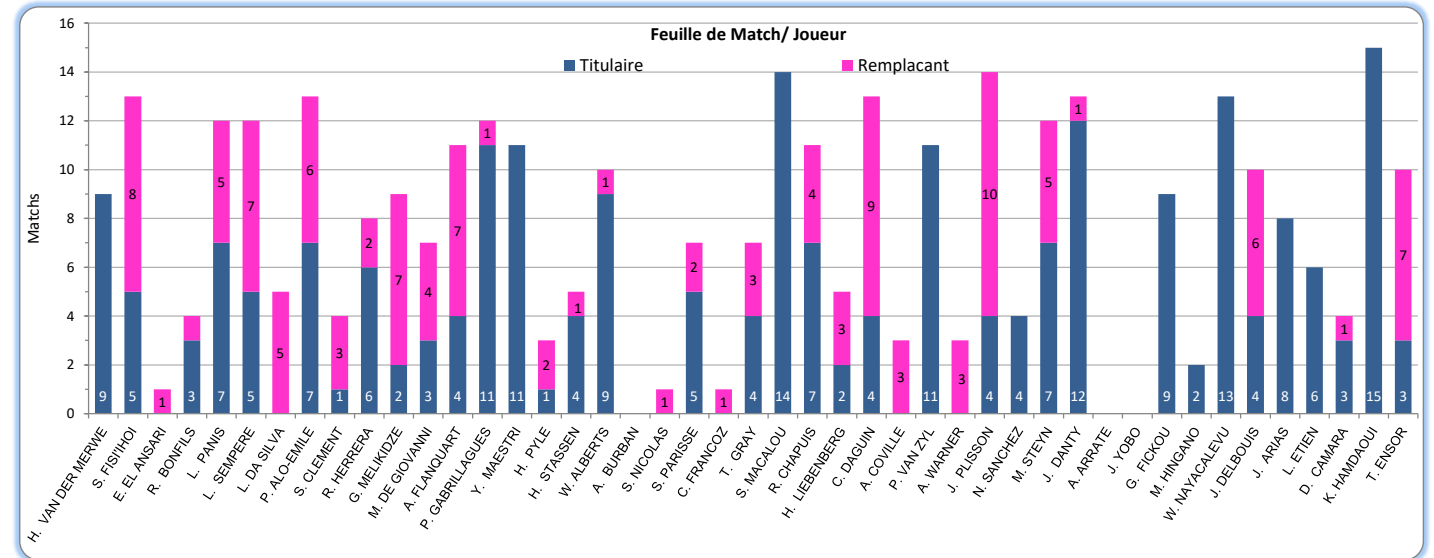

> Temps de Jeu (min.)

1	K. HAMD AOUI	1155	+80
2	S. MACALOU	1035	
3	W. NAYACALEVU	1022	+80
4	J. DANTY	882	+73
5	Y. MAESTRI	840	+61
6	P. VAN ZYL	792	+80
7	P. GABRILLAGUES	747	+80
8	G. FICKOU	691	
9	P. ALO-EMILE	660	+36
10	S. FISI'IHOI	645	+80
11	W. ALBERTS	637	+74
12	J. ARIAS	609	
13	M. STEYN	567	
14	L. PANIS	531	
15	R. CHAPUIS	499	
16	L. SEMPERE	480	+54
17	L. ETIEN	467	+80
18	H. VAN DER MERWE	436	
19	S. PARISSSE	416	+80
20	J. DELBOUIS	403	+80

> Feuilles de Match (Joués*, Tit., Remp.)

1	K. HAMD AOUI	15	15	0
2	S. MACALOU	14	14	0
3	W. NAYACALEVU	13	13	0
4	J. DANTY	13	12	1
5	P. ALO-EMILE	13	7	6
6	S. FISI'IHOI	13	5	8
7	P. GABRILLAGUES	12	11	1
8	L. PANIS	12	7	5
9	L. SEMPERE	12	5	7
10	P. VAN ZYL	11	11	0
-	Y. MAESTRI	11	11	0
12	M. STEYN	11	7	5
13	A. FLANQUART	11	4	7
14	W. ALBERTS	10	9	1
15	R. CHAPUIS	10	7	4
16	J. DELBOUIS	10	4	6
-	J. PLISSON	10	4	10
18	G. FICKOU	9	9	0
-	H. VAN DER MERWE	9	9	0
20	C. DAGUIN	9	4	9

> Ballons gagnés en touche (volés sur lancer adverse)

1	S. MACALOU	52	(9)
2	Y. MAESTRI	31	+4 (1)
3	P. GABRILLAGUES	20	+5 (3)
4	S. PARISSSE	8	+3 (1)
5	R. CHAPUIS	7	
6	W. ALBERTS	6	+1
7	M. DE GIOVANNI	5	
8	H. STASSEN	4	
9	H. LIEBENBERG	3	
10	A. FLANQUART	2	
-	T. GRAY	2	
12	H. VAN DER MERWE	1	
-	P. ALO-EMILE	1	
-	H. PYLE	1	
-	P. VAN ZYL	1	
-	J. PLISSON	1	
-	K. HAMD AOUI	1	
18	-	-	-
-	-	-	-
-	-	-	-

*: Avec entrée en jeu

> Feuille de Match et Temps de Jeu / Joueur