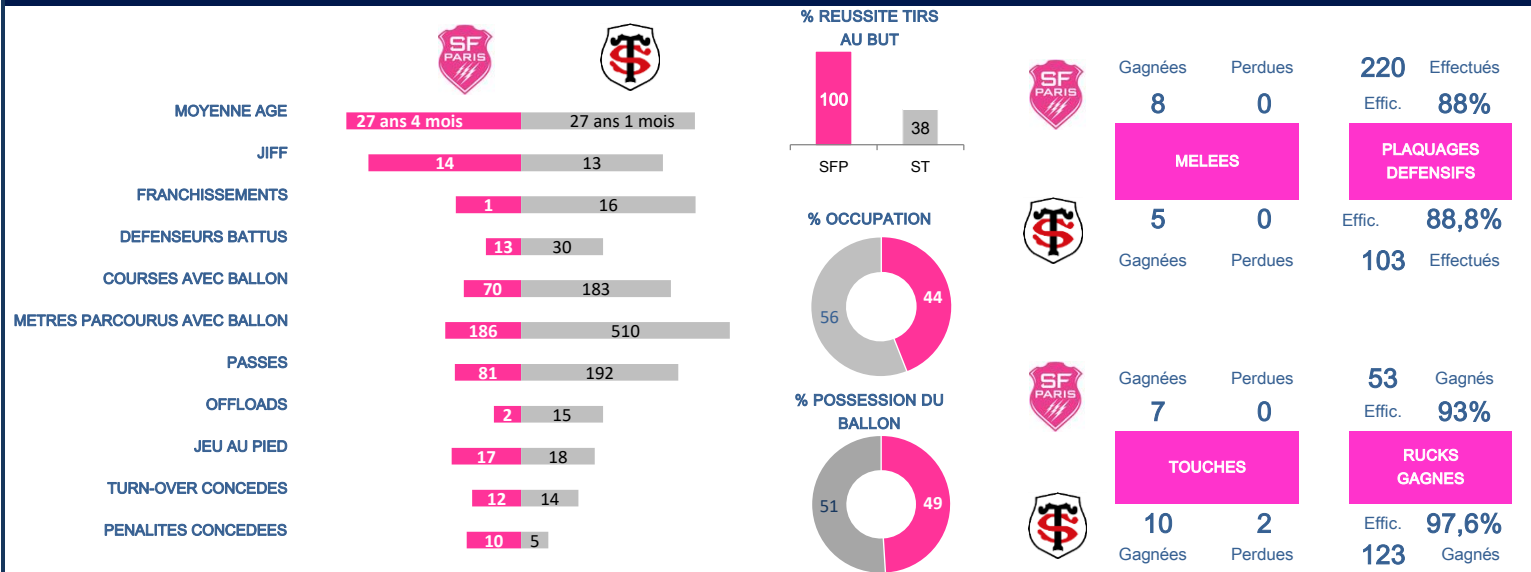

TOP 14 - J18

Dimanche 3 Mars
2019

Stade Jean Bouin

Arbitre : J. GARCES

#SFP- TOULOUSE

9 28

> Plaquages Défensifs

Y. MAESTRI	SFP	25 / 1
H. STASSEN	SFP	21 / 0
P. ALO-EMILE	SFP	19 / 1
W. ALBERTS	SFP	19 / 3
S. MACALOU	SFP	15 / 3