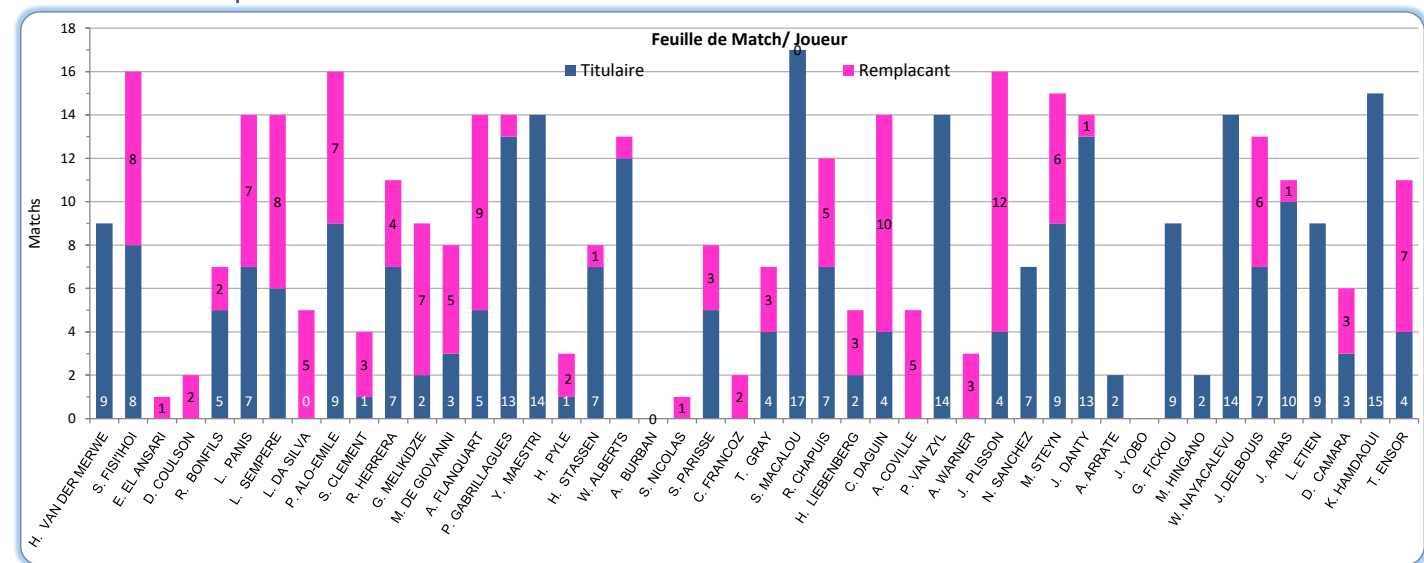

> Temps de Jeu (min.)

1	S. MACALOU	1266	+80
2	K. HAMDAOUI	1155	
3	W. NAYACALEVU	1088	
4	Y. MAESTRI	1061	+80
5	P. VAN ZYL	994	+66
6	J. DANTY	962	
7	P. GABRILLAGUES	898	
8	S. FIS'IHOI	849	+50
9	W. ALBERTS	839	+65
10	P. ALO-EMILE	803	+66
11	J. ARIAS	783	+80
12	M. STEYN	765	+66
13	L. ETIEN	697	+80
14	G. FICKOU	691	
15	J. DELBOUIS	631	+80
16	H. STASSEN	580	+80
17	L. SEMPERE	551	
18	L. PANIS	545	+14
19	R. CHAPUIS	508	
20	N. SANCHEZ	503	+58

> Feuilles de Match (Joués*, Tit., Remp.)

1	S. MACALOU	17	17	0
2	P. ALO-EMILE	16	9	7
3	S. FIS'IHOI	16	8	8
4	K. HAMDAOUI	15	15	0
5	W. NAYACALEVU	14	14	0
-	P. VAN ZYL	14	14	0
-	Y. MAESTRI	14	14	0
8	J. DANTY	14	13	1
-	P. GABRILLAGUES	14	13	1
10	M. STEYN	14	9	6
11	L. SEMPERE	14	6	8
12	A. FLANQUART	14	5	9
13	W. ALBERTS	13	12	1
14	J. DELBOUIS	13	7	6
-	L. PANIS	13	7	7
16	J. PLISSON	12	4	12
17	J. ARIAS	11	10	1
18	R. CHAPUIS	11	7	5
-	R. HERRERA	11	7	4
20	C. DAGUIN	10	4	10

> Ballons gagnés en touche (volés sur lancer adverse)

1	S. MACALOU	62	+4	(9)
2	Y. MAESTRI	34	+1	(2)
3	P. GABRILLAGUES	31		(4)
4	S. PARISSSE	8		(1)
-	R. CHAPUIS	8		(1)
6	M. DE GIOVANNI	7	+2	
7	W. ALBERTS	6		
8	H. STASSEN	5		
9	H. LIEBENBERG	3		
10	A. FLANQUART	2		
-	T. GRAY	2		
12	H. VAN DER MERWE	1		
-	P. ALO-EMILE	1		
-	H. PYLE	1		
-	P. VAN ZYL	1		
-	J. PLISSON	1		
-	K. HAMDAOUI	1		
18		-		
-		-		
-		-		

*: Avec entrée en jeu

> Feuille de Match et Temps de Jeu / Joueur