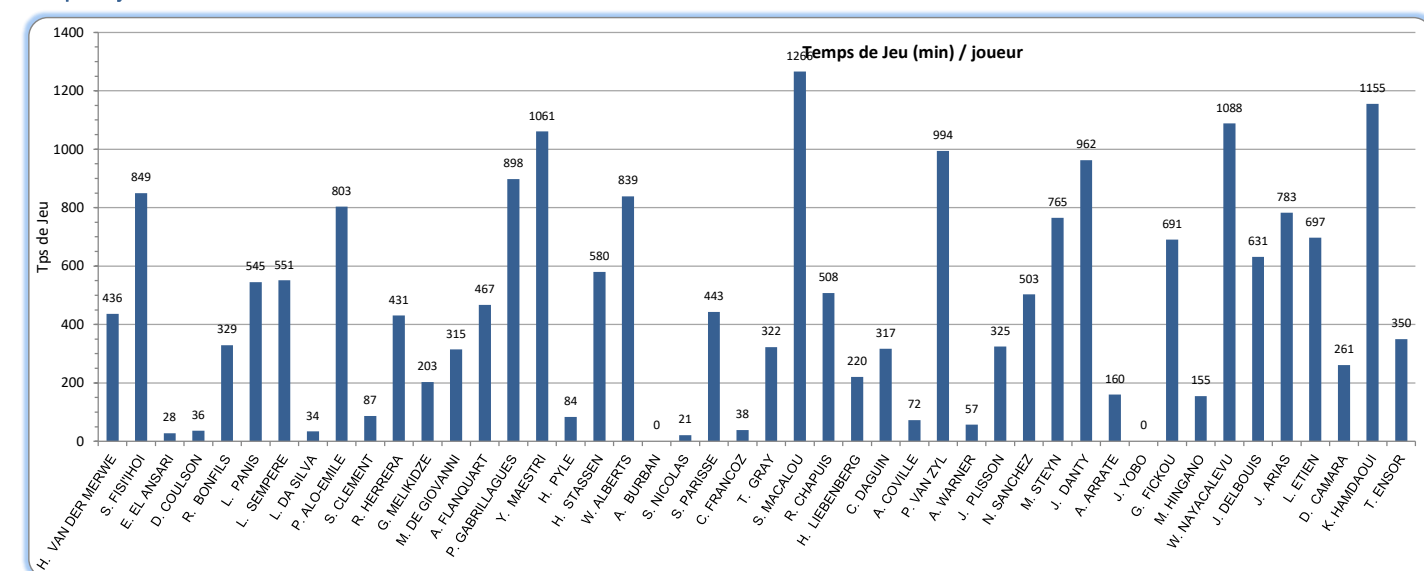

> Temps de jeu / Joueur