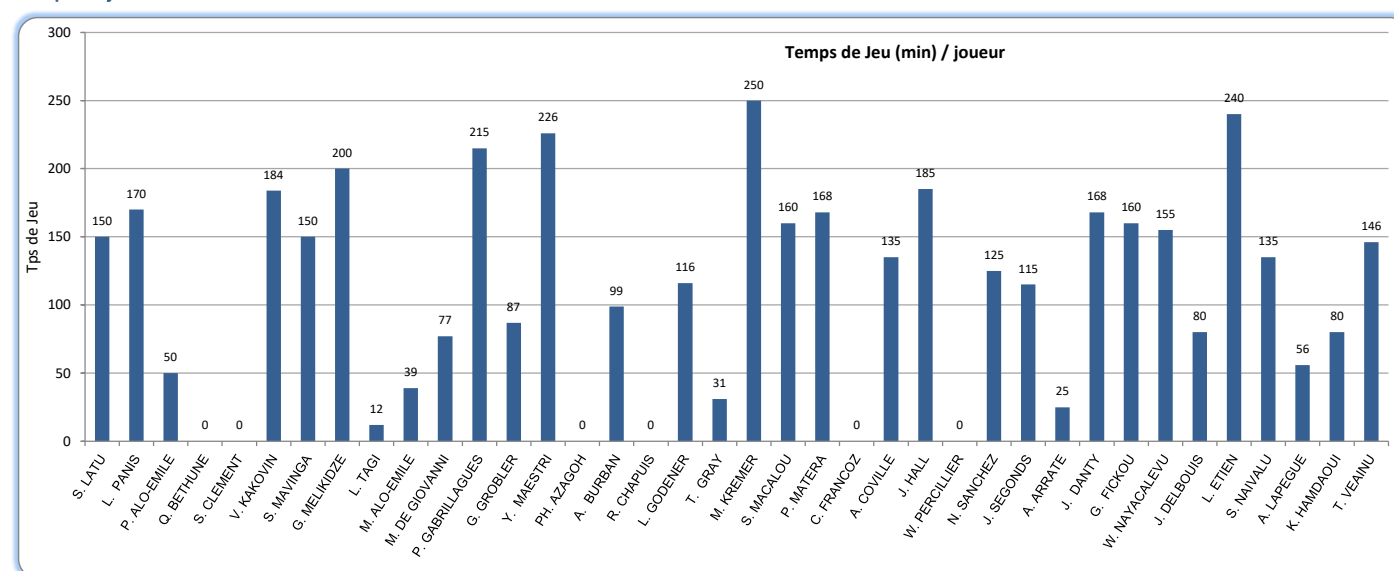

> Temps de jeu / Joueur