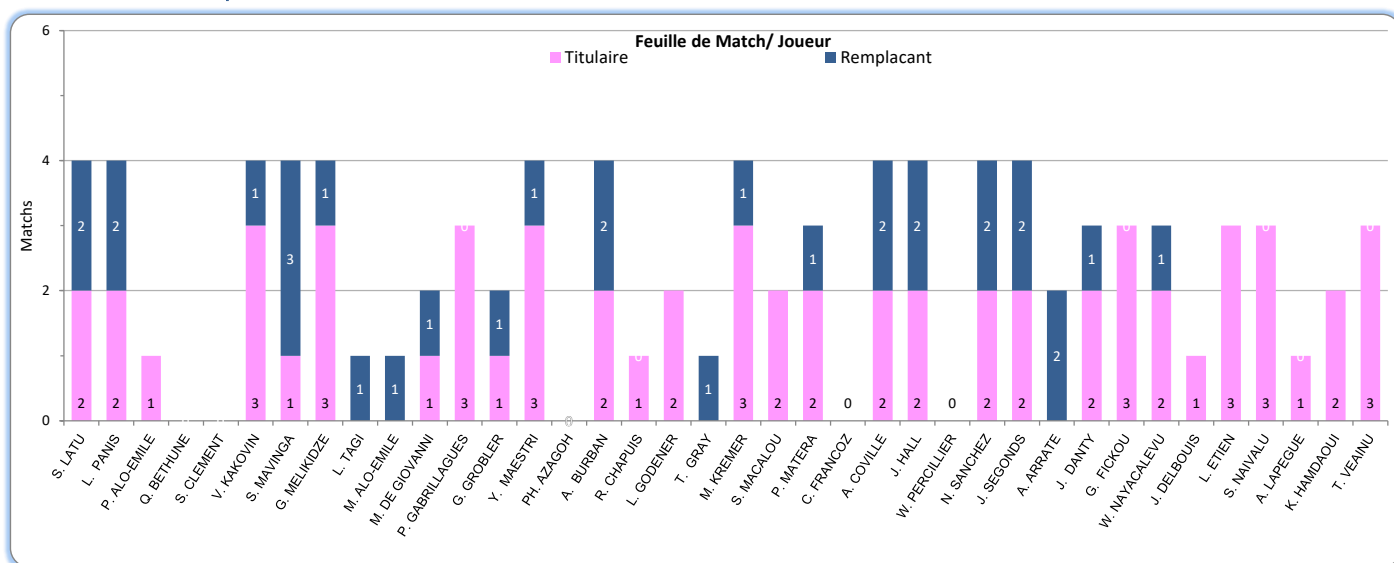

> Temps de Jeu (min.)

1	M. KREMER	250	+35
2	L. ETIEN	240	
3	Y. MAESTRI	226	+68
4	P. GABRILLAGUES	215	
5	G. MELIKIDZE	200	+66
6	J. HALL	185	+60
7	V. KAKOVIN	184	+22
8	L. PANIS	170	+43
9	P. MATERA	168	
-	J. DANTY	168	
11	S. MACALOU	160	
-	G. FICKOU	160	
13	W. NAYACALEVU	155	+50
14	S. LATU	150	+37
-	S. MAVINGA	150	+58
16	T. VEAINU	146	
17	A. COVILLE	135	+20
-	S. NAIVALU	135	
19	N. SANCHEZ	125	
20	L. GODENER	116	+49

> Feuilles de Match (Joués*, Tit., Remp.)

1	M. KREMER	4	3	1
-	Y. MAESTRI	4	3	1
-	G. MELIKIDZE	4	3	1
-	V. KAKOVIN	4	3	1
5	J. HALL	4	2	2
-	A. COVILLE	4	2	2
-	L. PANIS	4	2	2
-	S. LATU	4	2	2
9	S. MAVINGA	4	1	3
10	L. ETIEN	3	3	0
-	P. GABRILLAGUES	3	3	0
12	W. NAYACALEVU	3	2	1
-	J. DANTY	3	2	1
-	J. SEGONDS	3	2	2
-	N. SANCHEZ	3	2	2
-	P. MATERA	3	2	1
-	A. BURBAN	3	2	2
18	T. VEAINU	2	3	0
-	S. NAIVALU	2	3	0
-	G. FICKOU	2	3	0

> Ballons gagnés en touche (volés sur lancer adverse)

1	S. MACALOU	12	(2)
2	Y. MAESTRI	10	+2 (1)
3	R. CHAPUIS	6	+6 (2)
4	M. DE GIOVANNI	5	(1)
5	P. GABRILLAGUES	3	(1)
-	A. BURBAN	3	+1 (1)
-	M. KREMER	3	
-	P. MATERA	3	
-	S. NAIVALU	3	+3
10	L. PANIS	1	(1)
-	G. GROBLER	1	
-	J. DANTY	1	
13	-	-	
-	-	-	
-	-	-	
-	-	-	
-	-	-	
-	-	-	
-	-	-	
-	-	-	
-	-	-	
-	-	-	

*: Avec entrée en jeu

> Feuille de Match et Temps de Jeu / Joueur