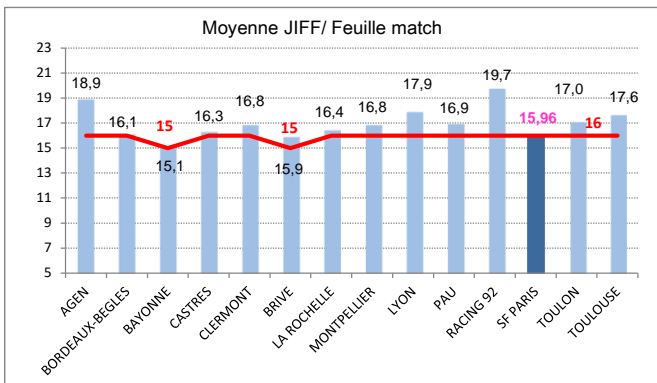

> Saison régulière - Meilleures Affluences

1	10 000	J1	CLERMONT - TOULOUSE
2	9 000	J1	BRIVE - BAYONNE
3	8 000	J1	LA ROCHELLE - TOULON
4	6 867	J2	PAU - AGEN
5	5 300	J2	BAYONNE - CLERMONT
6	5 000	J6	LA ROCHELLE - BORDEAUX-BEGLES
7	5 000	J6	CLERMONT - PAU
8	5 000	J6	AGEN - BAYONNE
9	5 000	J6	TOULON - CASTRES
10	5 000	J5	BRIVE - TOULOUSE
11	5 000	J5	PAU - BORDEAUX-BEGLES
12	5 000	J5	LA ROCHELLE - CASTRES
13	5 000	J4	PAU - LYON
14	5 000	J4	AGEN - SF PARIS

> Saison régulière - Affluence / club - Variation n-1

1	CLERMONT	1750	21000	-90%
2	BRIVE	1583	19000	-
3	LA ROCHELLE	1500	18000	-90%
4	PAU	1405	16867	-87%
5	AGEN	1363	15000	-84%
6	TOULON	1250	15000	-91%
7	BAYONNE	1030	10300	-
8	MONTPELLIER	636	7000	-93%
9	TOULOUSE	583	7000	-97%
10	LYON	541	6500	-96%
11	RACING 92	500	6000	-97%
12	BORDEAUX-BEGLES	454	5000	-98%
13	CASTRES	416	5000	-96%
14	SF PARIS	166	2000	-98%

> Saison régulière - Les Bonus

> Saison régulière - Réussite aux tirs (Transf. + Penalties)

> Saison régulière - Feuilles de Matches

CLASSEMENT* JIFF (Moy., Diff.)

1	RACING 92	19,71	89
2	AGEN	18,87	66
3	LYON	17,88	45
4	TOULOUSE	17,63	39
5	TOULON	17,04	25
6	PAU	16,92	22
7	CLERMONT	16,83	20
-	MONTPELLIER	16,83	19
9	LA ROCHELLE	16,42	10
10	CASTRES	16,29	7
11	BORDEAUX-BEGLES	16,09	2
12	SF PARIS	15,96	-1 -4 Pts
13	BRIVE	15,88	21
14	BAYONNE	15,13	3

*: Règles LNR : La moyenne est calculée sur 26 matchs de phase régulière + les matchs de phase finale

Journées Top 14 et EDF: Le nombre de joueurs JIFF retenus avec le XV de France durant cette journée est ajouté au nombre de JIFF réellement alignés sur la feuille de match en championnat