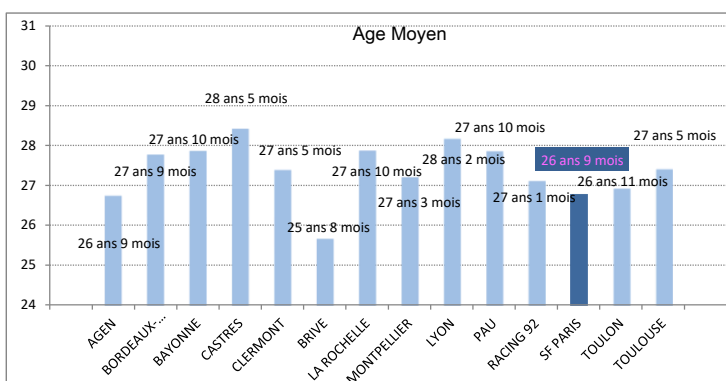

> Saison régulière - Affluence / club - Variation n-1

1	CLERMONT	1750	21000	-90%
2	BRIVE	1583	19000	-
3	LA ROCHELLE	1500	18000	-90%
4	PAU	1405	16867	-87%
5	AGEN	1363	15000	-84%
6	TOULON	1250	15000	-91%
7	BAYONNE	1030	10300	-
8	MONTPELLIER	636	7000	-93%
9	TOULOUSE	583	7000	-97%
10	LYON	541	6500	-96%
11	RACING 92	500	6000	-97%
12	BORDEAUX-BEGLES	454	5000	-98%
13	CASTRES	416	5000	-96%
14	SF PARIS	166	2000	-98%

> Saison régulière - Les Bonus

> Saison régulière - Réussite aux tirs (Transf. + Penalties)

> Saison régulière - Feuilles de Matches

CLASSEMENT* JIFF (Moy., Diff.)

1	RACING 92	19,71	89
2	AGEN	18,87	66
3	LYON	17,88	45
4	TOULOUSE	17,63	39
5	TOULON	17,04	25
6	PAU	16,92	22
7	CLERMONT	16,83	20
-	MONTPELLIER	16,83	19
9	LA ROCHELLE	16,42	10
10	CASTRES	16,29	7
11	BORDEAUX-BEGLES	16,09	2
12	SF PARIS	15,96	-1 -4 Pts
13	BRIVE	15,88	21
14	BAYONNE	15,13	3

*: Règles LNR : La moyenne est calculée sur 26 matchs de phase régulière + les matchs de phase finale

Journées Top 14 et EDF: Le nombre de joueurs JIFF retenus avec le XV de France durant cette journée est ajouté au nombre de JIFF réellement alignés sur la feuille de match en championnat

CLASSEMENT MOYENNE D'AGE (Feuilles de Match)

1	BRIVE	25 ans 8 mois
2	AGEN	26 ans 9 mois
-	SF PARIS	26 ans 9 mois
4	TOULON	26 ans 11 mois
5	RACING 92	27 ans 1 mois
6	MONTPELLIER	27 ans 3 mois
7	CLERMONT	27 ans 5 mois
-	TOULOUSE	27 ans 5 mois
9	BORDEAUX-BEGLES	27 ans 9 mois
10	PAU	27 ans 10 mois
-	BAYONNE	27 ans 10 mois
-	LA ROCHELLE	27 ans 10 mois
13	LYON	28 ans 2 mois
14	CASTRES	28 ans 5 mois