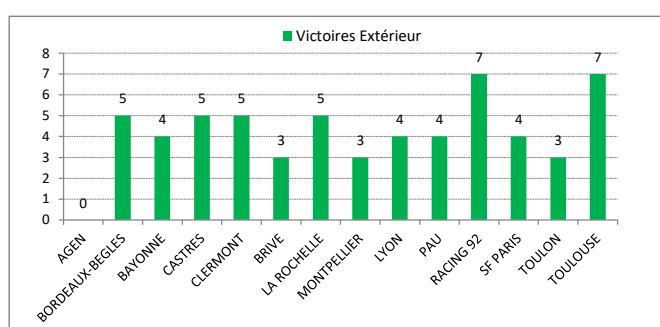

Plaquages Défensifs

BRIVE	162	88%
BAYONNE	122	84%
TOULON	120	80%
CASTRES	113	87%
RACING 92	110	91%
AGEN	108	77%
MONTPELLIER	104	83%
LA ROCHELLE	86	96%

	Equipe	Points	Matches	G	N	P	BO	BD	+	-	Dif.
1	TOULOUSE	73	24	15	1	8	8	3	710	520	+190
2	LA ROCHELLE	72	24	16	0	8	5	3	655	400	+255
3	RACING 92	68	24	15	0	9	4	4	648	551	+97
4	CLERMONT	67	24	14	1	9	6	3	778	563	+215
5	BORDEAUX-BEGLES **	62	22	13	1	8	5	3	605	488	+117
6	SF PARIS	62	24	13	0	11	6	4	643	586	+57
7	TOULON	62	24	13	0	11	7	3	590	540	+50
8	CASTRES	60	24	13	1	10	2	4	546	624	-78
9	LYON	60	24	13	1	10	2	4	599	515	+84
10	MONTPELLIER *	50	23	9	0	14	6	8	522	498	+24
11	BRIVE	50	24	11	0	13	2	4	545	623	-78
12	BAYONNE	44	24	10	0	14	1	3	537	761	-224
13	PAU	41	24	8	1	15	1	6	620	676	-56
14	AGEN *	2	23	0	0	23	0	2	291	944	-653

Qualification 1/2 Finale
Qualification Barrages
Descente en PRO D2
 * : 1 match en moins ** : 2 matchs en moins

> Classement Domicile

Equipe	Pts	Mat	G	N	P	+	-
1 LA ROCHELLE	48	12	11	0	1	361	122
2 TOULON	47	12	10	0	2	321	188
3 SF PARIS	43	12	9	0	3	402	246
4 CLERMONT	41	12	9	0	3	448	263
5 TOULOUSE	41	12	8	1	3	408	242
6 LYON	41	12	9	0	3	359	213
7 BORDEAUX-BEGLES	39	11	8	1	2	333	175
8 RACING 92	37	12	8	0	4	389	280
9 BRIVE	36	12	8	0	4	311	260
10 CASTRES	36	12	8	0	4	352	305
11 MONTPELLIER	34	12	6	0	6	297	204
12 BAYONNE	28	12	6	0	6	308	308
13 PAU	21	12	4	1	7	332	352
14 AGEN	2	11	0	0	11	126	384

> Classement Extérieur

Equipe	Pts	Mat	G	N	P	+	-
1 TOULOUSE	32	12	7	0	5	302	278
2 RACING 92	31	12	7	0	5	259	271
3 CLERMONT	26	12	5	1	6	330	300
4 LA ROCHELLE	24	12	5	0	7	294	278
5 CASTRES	24	12	5	1	6	194	319
6 BORDEAUX-BEGLES	23	11	5	0	6	272	313
7 PAU	20	12	4	0	8	288	324
8 LYON	19	12	4	1	7	240	302
9 SF PARIS	19	12	4	0	8	241	340
10 MONTPELLIER	16	11	3	0	8	225	294
11 BAYONNE	16	12	4	0	8	229	453
12 TOULON	15	12	3	0	9	269	352
13 BRIVE	14	12	3	0	9	234	363
14 AGEN	0	12	0	0	12	165	560