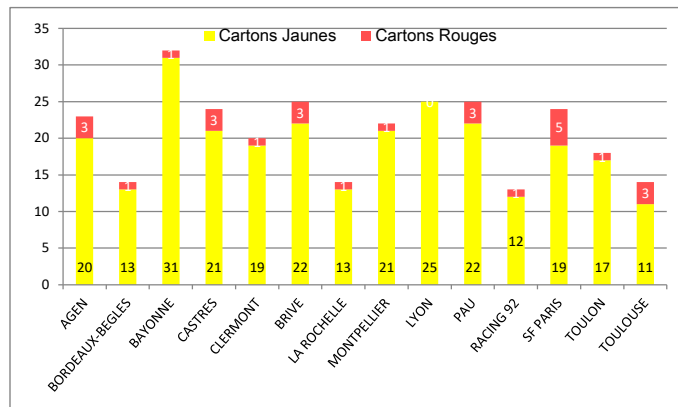

> Discipline Pénalités Concédées

	Total	Moy.
1 BAYONNE	252	10,5
- RACING 92	254	10,5
3 LA ROCHELLE	259	10,7
4 TOULON	262	10,9
5 PAU	264	11
- TOULOUSE	265	11
7 LYON	271	11,2
8 SF PARIS	277	11,5
9 AGEN	273	11,8
- CLERMONT	285	11,8
11 MONTPELLIER	278	12
12 BORDEAUX-BEGLES	269	12,2
- BRIVE	295	12,2
14 CASTRES	318	13,2

> Discipline Pénalités provoquées

	Total	Moy.
1 PAU	337	14
2 CLERMONT	308	12,8
- TOULON	295	12,8
4 RACING 92	277	12
- MONTPELLIER	276	12
6 LA ROCHELLE	273	11,8
7 TOULOUSE	280	11,6
- BAYONNE	244	11,6
9 BRIVE	273	11,3
10 LYON	258	11,2
- SF PARIS	269	11,2
12 BORDEAUX-BEGLES	246	11,1
13 CASTRES	247	10,7
14 AGEN	239	10,3

> Saison régulière - Discipline Cartons

	Total		
1 RACING 92	13	12	1
2 TOULOUSE	14	11	3
- LA ROCHELLE	14	13	1
- BORDEAUX-BEGLES	14	13	1
5 TOULON	18	17	1
6 CLERMONT	20	19	1
7 MONTPELLIER	22	21	1
8 AGEN	23	20	3
9 SF PARIS	24	19	5
- CASTRES	24	21	3
11 PAU	25	22	3
- LYON	25	25	0
- BRIVE	25	22	3
14 BAYONNE	32	31	1