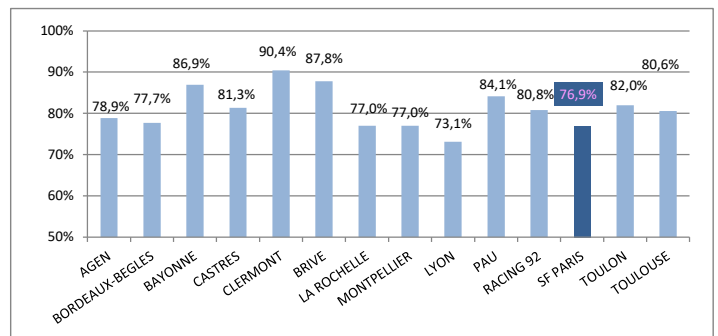

> Saison régulière - Réussite aux tirs (Transf. + Penalties)