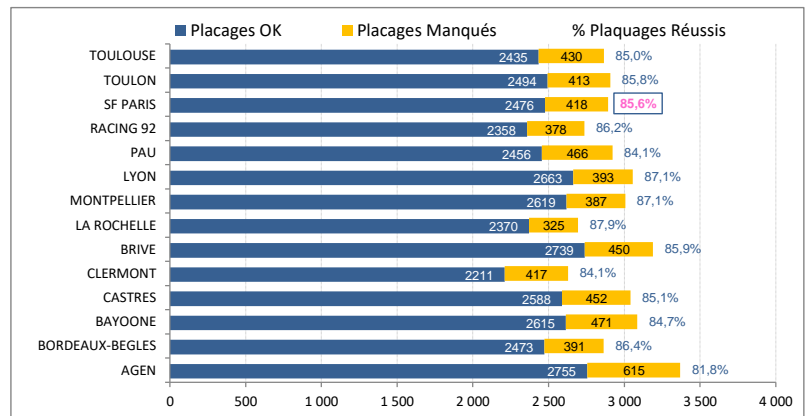

> Saison Régulière - Défense

Points Concédés

1	LA ROCHELLE	400
2	BORDEAUX-BEGLES	488
3	MONTPELLIER	498
4	LYON	515
5	TOULOUSE	520
6	TOULON	540
7	RACING 92	551
8	CLERMONT	563
9	SF PARIS	586
10	BRIVE	623
11	CASTRES	624
12	PAU	676
13	BAYONNE	761
14	AGEN	944

Essais Concédés

1	LA ROCHELLE	36
2	BORDEAUX-BEGLES	38
3	MONTPELLIER	43
4	RACING 92	44
5	TOULON	45
6	TOULOUSE	48
7	LYON	51
8	CLERMONT	56
9	CASTRES	57
10	SF PARIS	59
11	PAU	66
12	BRIVE	67
13	BAYONNE	92
14	AGEN	123

Pénalités Concédées*

1	AGEN	44
2	BAYONNE	50
3	LA ROCHELLE	57
-	BRIVE	57
5	LYON	58
6	TOULOUSE	64
7	SF PARIS	65
-	CLERMONT	65
9	MONTPELLIER	75
10	PAU	79
11	BORDEAUX-BEGLES	80
12	TOULON	81
13	RACING 92	83
-	CASTRES	83

* : converties en points

Plaquages Défensifs Réalisés - % Effic. - Manqués

1	BRIVE	2739	85,9%	450
2	LYON	2663	87,1%	393
3	AGEN	2640	81,8%	589
4	BAYONNE	2615	84,7%	471
5	CASTRES	2588	85,1%	452
6	MONTPELLIER	2510	87,1%	371
7	TOULON	2494	85,8%	413
8	SF PARIS	2476	85,6%	418
9	PAU	2456	84,1%	466
10	TOULOUSE	2435	85,0%	430
11	LA ROCHELLE	2370	87,9%	325
12	RACING 92	2358	86,2%	378
13	BORDEAUX-BEGLES	2267	86,4%	358
14	CLERMONT	2211	84,1%	417

Franchis. concédés - Total - Moy/match

1	BORDEAUX-BEGLES	106	4,6
2	LA ROCHELLE	110	5
-	RACING 92	120	5
4	LYON	125	5,2
5	TOULOUSE	128	5,3
6	CLERMONT	134	5,5
7	TOULON	146	6
8	MONTPELLIER	147	6,3
-	SF PARIS	152	6,3
10	BRIVE	165	6,8
11	CASTRES	166	6,9
12	PAU	183	7,6
13	BAYONNE	187	7,7
14	AGEN	249	10,3

Défenseurs Battus concédés

Total - Moy/match

1	LA ROCHELLE	332	13,8
2	BORDEAUX-BEGLES	355	16,1
3	MONTPELLIER	370	16,1
4	RACING 92	378	15,8
5	LYON	394	16,4
6	TOULON	404	16,8
7	SF PARIS	413	17,2
8	CLERMONT	417	17,4
9	TOULOUSE	425	17,7
10	BRIVE	462	19,3
11	PAU	466	19,4
12	CASTRES	476	19,8
-	BAYONNE	476	19,8
14	AGEN	589	25,6