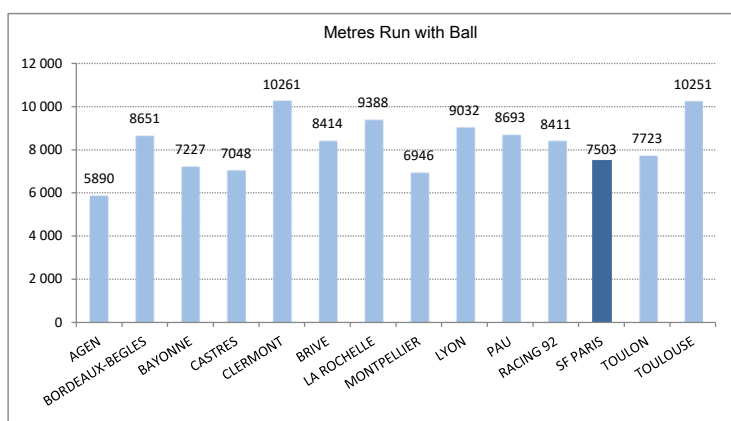

> Saison Régulière - Passes - Courses

Passes Effectuées - Total - Moy

1	LA ROCHELLE	3360	140
2	CLERMONT	3305	137
-	TOULOUSE	3293	137
4	PAU	3168	132
5	RACING 92	3061	127
6	BORDEAUX-BEGLES	2754	125
7	LYON	2999	124
8	SF PARIS	2951	122
9	BRIVE	2758	114
10	TOULON	2615	108
11	AGEN	2438	106
12	BAYONNE	2522	105
13	MONTPELLIER	2347	102
14	CASTRES	2351	97

Ballons Joués au Pied - Total - Moy

1	LYON	628	26,2
-	SF PARIS	628	26,2
3	MONTPELLIER	620	27,0
4	LA ROCHELLE	590	24,6
5	CASTRES	587	24,5
6	RACING 92	571	23,8
7	TOULON	558	23,3
8	BRIVE	544	22,7
9	PAU	512	22,3
10	TOULOUSE	511	21,3
11	CLERMONT	509	21,2
12	BORDEAUX-BEGLES	505	23,0
13	BAYONNE	492	20,5
14	AGEN	459	20,0

Courses avec Ballon - Total - Moy

1	TOULOUSE	2586	108
2	PAU	2433	101
3	LYON	2397	100
4	LA ROCHELLE	2356	98
5	BRIVE	2354	98
6	CLERMONT	2346	98
7	BORDEAUX-BEGLES	2280	104
8	RACING 92	2266	94
9	BAYONNE	2180	91
10	MONTPELLIER	2132	93
11	TOULON	2085	87
12	SF PARIS	2083	87
13	CASTRES	2074	86
14	AGEN	1944	85

Mètres Parcourus avec le ballon - Total - Moy

1	CLERMONT	10261	427
1	TOULOUSE	10251	427
3	LA ROCHELLE	9388	391
4	LYON	9032	376
5	PAU	8693	362
6	BORDEAUX-BEGLES	8651	393
7	BRIVE	8414	350
7	RACING 92	8411	350
9	TOULON	7723	321
10	SF PARIS	7503	312
11	BAYONNE	7227	301
12	CASTRES	7048	293
13	MONTPELLIER	6946	302
14	AGEN	5890	256