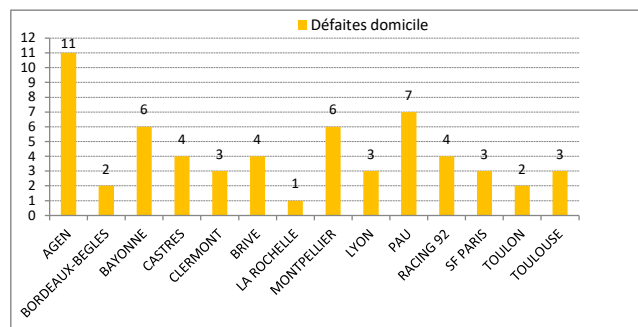

Franchissements

SF PARIS	16
LA ROCHELLE	15
BAYONNE	7
RACING 92	6
CLERMONT	4
BRIVE	4
CASTRES	3
PAU	3
MONTPELLIER	3
TOULON	2
TOULOUSE	2
LYON	1
AGEN	1
BORDEAUX-BEGLES	1

Jeu au Pied

BORDEAUX-BEGLES	43
TOULON	41
CASTRES	39
CLERMONT	37
MONTPELLIER	37
BAYONNE	35
SF PARIS	32
LYON	30

Défenseurs battus

LA ROCHELLE	33
CLERMONT	30
RACING 92	25
TOULOUSE	24
LYON	22
SF PARIS	22
TOULON	18
BORDEAUX-BEGLES	17
BAYONNE	16
BRIVE	12
PAU	11
MONTPELLIER	6
CASTRES	5
AGEN	4

Passes

SF PARIS	170
TOULOUSE	159
LA ROCHELLE	158
CLERMONT	123
LYON	119
RACING 92	107
BRIVE	97
BAYONNE	93

Plaquages Défensifs

BRIVE	162	88%
BAYONNE	122	84%
TOULON	120	80%
CASTRES	113	87%
RACING 92	110	91%
AGEN	108	77%
MONTPELLIER	104	83%
LA ROCHELLE	86	96%

	Equipe	Points	Matches	G	N	P	BO	BD	+	-	Dif.
1	TOULOUSE	73	24	15	1	8	8	3	710	520	+190
2	LA ROCHELLE	72	24	16	0	8	5	3	655	400	+255
3	RACING 92	68	24	15	0	9	4	4	648	551	+97
4	CLERMONT	67	24	14	1	9	6	3	778	563	+215
5	BORDEAUX-BEGLES **	62	22	13	1	8	5	3	605	488	+117
6	SF PARIS	62	24	13	0	11	6	4	643	586	+57
7	TOULON	62	24	13	0	11	7	3	590	540	+50
8	CASTRES	60	24	13	1	10	2	4	546	624	-78
9	LYON	60	24	13	1	10	2	4	599	515	+84
10	MONTPELLIER *	50	23	9	0	14	6	8	522	498	+24
11	BRIVE	50	24	11	0	13	2	4	545	623	-78
12	BAYONNE	44	24	10	0	14	1	3	537	761	-224
13	PAU	41	24	8	1	15	1	6	620	676	-56
14	AGEN *	2	23	0	0	23	0	2	291	944	-653

Qualification 1/2 Finale
Qualification Barrages
Descente en PRO D2
 * : 1 match en moins ** : 2 matchs en moins

> Classement Domicile

Equipe	Pts	Mat	G	N	P	+	-
1 LA ROCHELLE	48	12	11	0	1	361	122
2 TOULON	47	12	10	0	2	321	188
3 SF PARIS	43	12	9	0	3	402	246
4 CLERMONT	41	12	9	0	3	448	263
5 TOULOUSE	41	12	8	1	3	408	242
6 LYON	41	12	9	0	3	359	213
7 BORDEAUX-BEGLES	39	11	8	1	2	333	175
8 RACING 92	37	12	8	0	4	389	280
9 BRIVE	36	12	8	0	4	311	260
10 CASTRES	36	12	8	0	4	352	305
11 MONTPELLIER	34	12	6	0	6	297	204
12 BAYONNE	28	12	6	0	6	308	308
13 PAU	21	12	4	1	7	332	352
14 AGEN	2	11	0	0	11	126	384