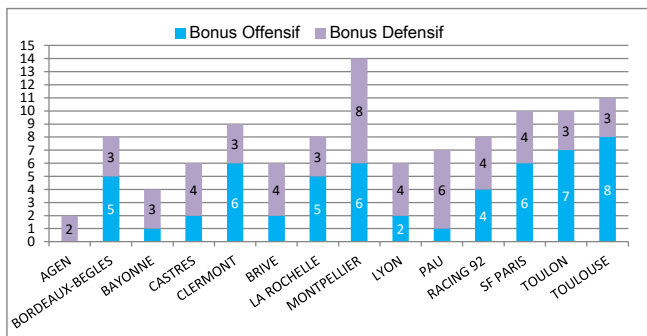

> Saison régulière - Meilleures Affluences

1	10 000	J1	CLERMONT - TOULOUSE
2	9 000	J1	BRIVE - BAYONNE
3	8 000	J1	LA ROCHELLE - TOULON
4	6 867	J2	PAU - AGEN
5	5 300	J2	BAYONNE - CLERMONT
6	5 000	J6	LA ROCHELLE - BORDEAUX-BEGLES
7	5 000	J6	CLERMONT - PAU
8	5 000	J6	AGEN - BAYONNE
9	5 000	J6	TOULON - CASTRES
10	5 000	J5	BRIVE - TOULOUSE
11	5 000	J5	PAU - BORDEAUX-BEGLES
12	5 000	J5	LA ROCHELLE - CASTRES
13	5 000	J4	PAU - LYON
14	5 000	J4	AGEN - SF PARIS

> Saison régulière - Affluence / club - Variation n-1

1	CLERMONT	1750	21000	-90%
2	BRIVE	1583	19000	-
3	LA ROCHELLE	1500	18000	-90%
4	PAU	1405	16867	-87%
5	AGEN	1363	15000	-84%
6	TOULON	1250	15000	-91%
7	BAYONNE	1030	10300	-
8	MONTPELLIER	636	7000	-93%
9	TOULOUSE	583	7000	-97%
10	LYON	541	6500	-96%
11	RACING 92	500	6000	-97%
12	BORDEAUX-BEGLES	454	5000	-98%
13	CASTRES	416	5000	-96%
14	SF PARIS	166	2000	-98%

> Saison régulière - Les Bonus