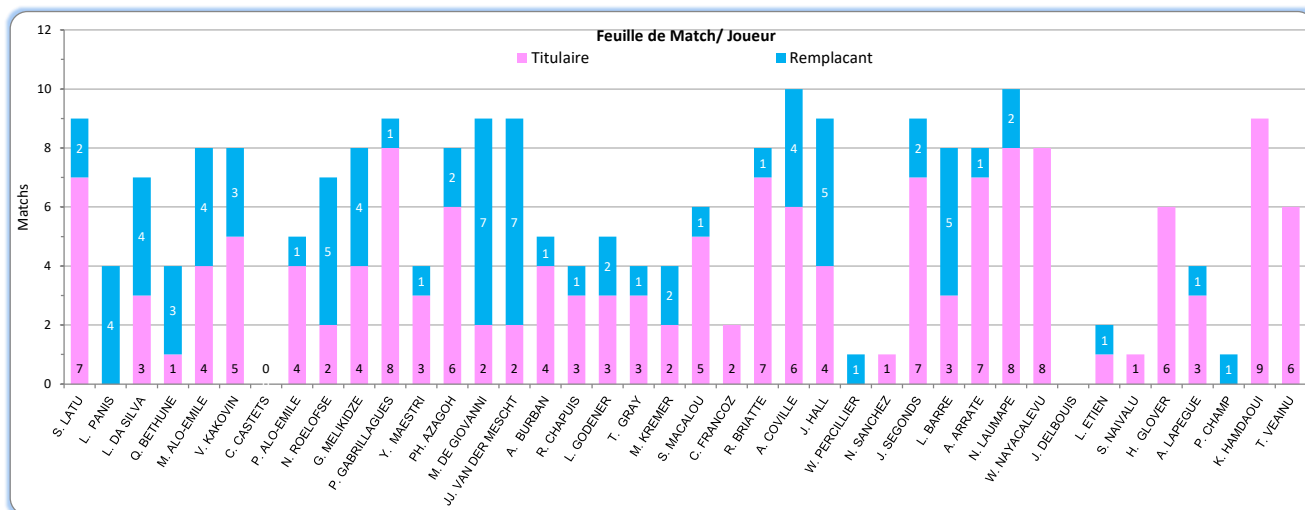

> Temps de Jeu (min.)

1	K. HAMDAROU	680	+80
2	N. LAUMAPE	663	+80
3	W. NAYACALEVU	630	
4	P. GABRILLAGUES	578	+70
5	J. SEGONDS	577	+80
6	S. LATU	530	
7	R. BRIATTE	528	+80
8	H. GLOVER	480	+80
9	A. ARRATE	453	+80
10	A. COVILLE	446	+60
11	T. VEAINU	436	
12	S. MACALOU	422	
13	PH. AZAGOH	393	+46
14	V. KAKOVIN	384	+67
15	G. MELIKIDZE	368	
16	J. HALL	348	+20
17	JJ. VAN DER MESCHT	338	+34
18	L. BARRE	333	+15
19	M. ALO-EMILE	316	
20	A. LAPEGUE	260	

> Feuilles de Match (Joués*, Tit., Remp.)

1	N. LAUMAPE	10	8	2
2	A. COVILLE	10	6	4
3	K. HAMDAROU	9	9	0
4	P. GABRILLAGUES	9	8	1
5	J. SEGONDS	9	7	2
-	S. LATU	9	7	2
7	J. HALL	9	4	5
8	JJ. VAN DER MESCHT	9	2	7
-	M. DE GIOVANNI	9	2	7
10	W. NAYACALEVU	8	8	0
11	A. ARRATE	8	7	1
-	R. BRIATTE	8	7	1
13	PH. AZAGOH	8	6	2
14	V. KAKOVIN	8	5	3
15	G. MELIKIDZE	8	4	4
-	M. ALO-EMILE	8	4	4
17	L. BARRE	7	3	5
-	L. DA SILVA	7	3	4
19	N. ROELOFSE	7	2	5
20	T. VEAINU	6	6	0

*: Avec entrée en jeu

> Feuille de Match et Temps de Jeu / Joueur