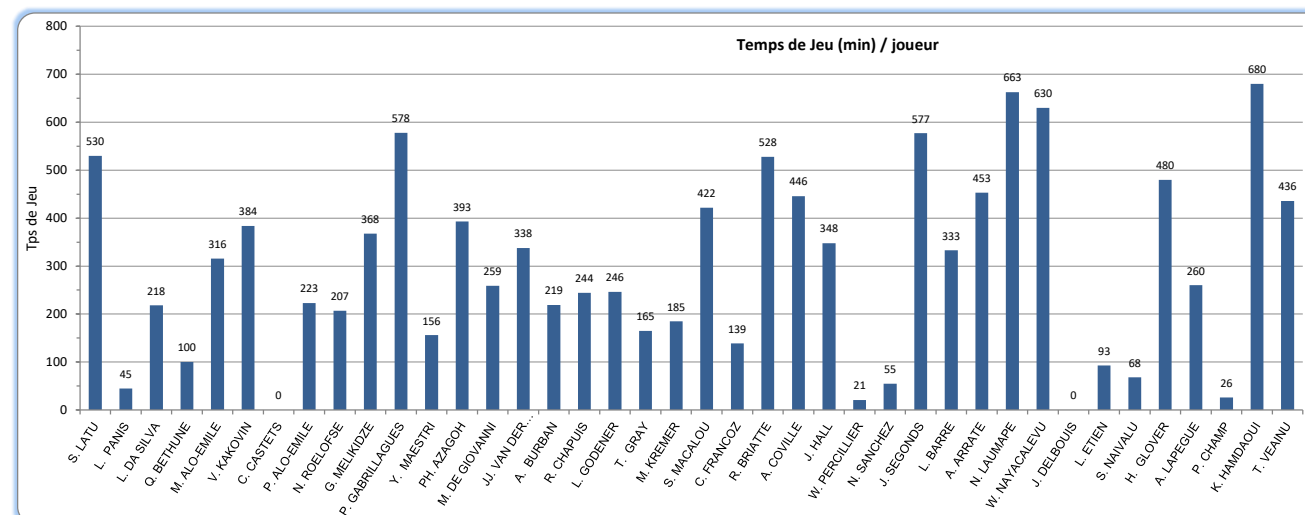

> Temps de jeu / Joueur