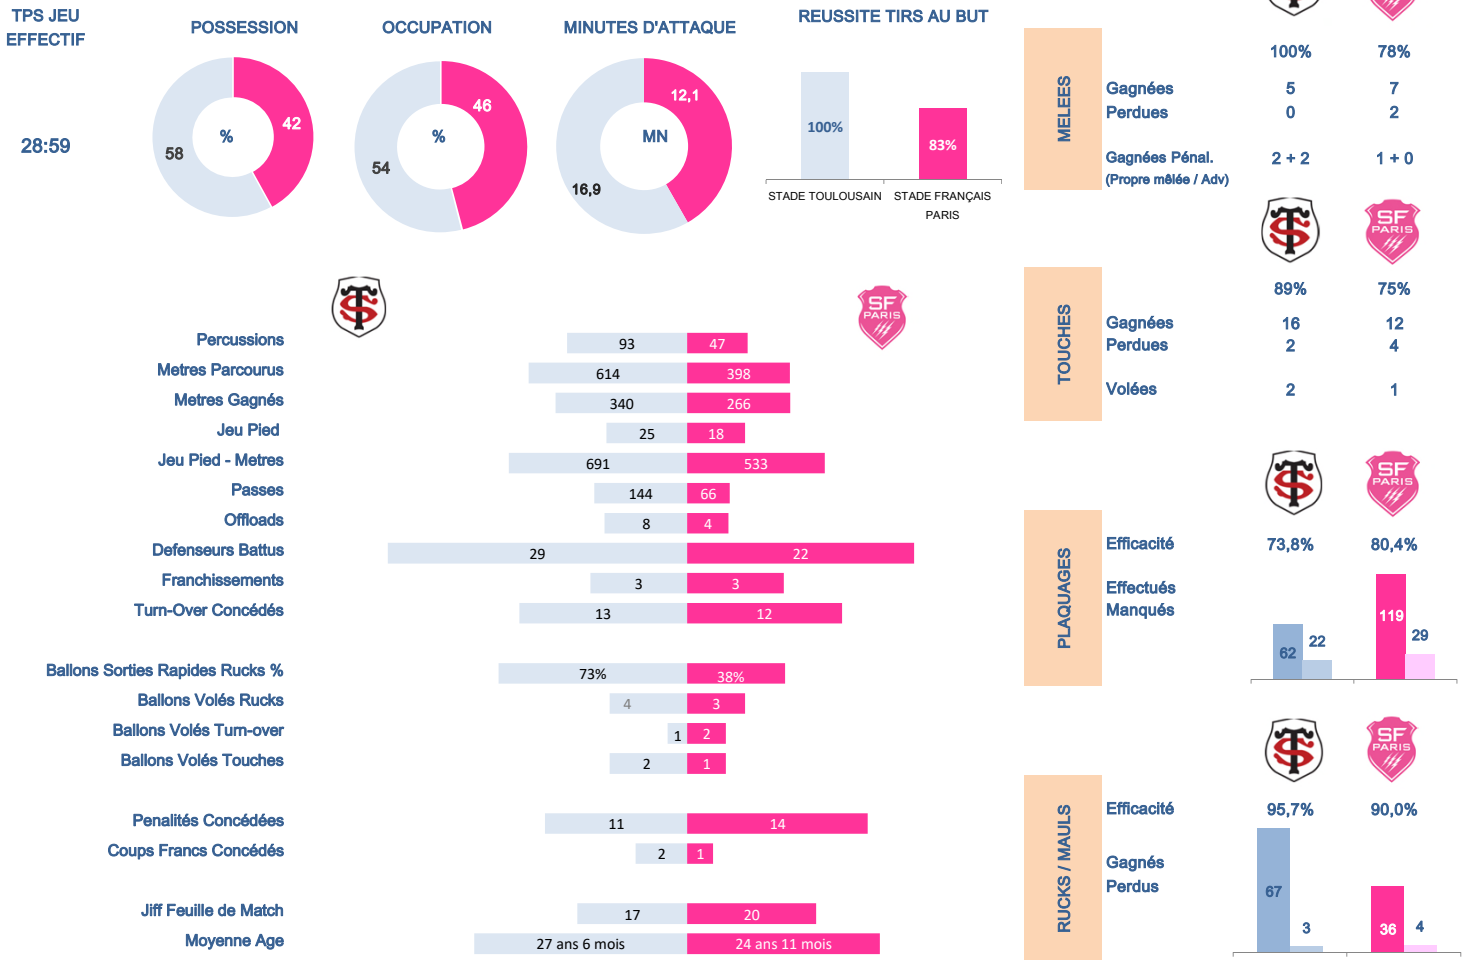

T Ramos Pénalités L Carbonel (3)

Drops

> Statistiques Match

> Statistiques Joueurs

> Percussions avec le ballon	> Mètres parcourus avec le Ballon	> Franchissements	> Défenseurs battus
J. WILLIS ST 13	T. RAMOS ST 82	P. GRAOU ST 2	T. RAMOS ST 4
J. MARCHAND ST 11	L. MONIN SFP 76	L. MONIN SFP 1	L. CARBONEL SFP 4
M. LEBEL ST 8	P. GRAOU ST 68	R. COSTA-STORTI SFP 1	R. NTAMACK ST 4
T. RAMOS ST 7	M. LEBEL ST 63	F. CROS ST 1	P. GRAOU ST 4
T. FLAMENT ST 7	J. WILLIS ST 62	PH. AZAGOH SFP 1	Y. TANGA SFP 4
B. KINGHORN ST 6	J. MARCHAND ST 57		J. MARCHAND ST 4

> Déroulement des Fautes

9'	Francisco Gomez Kodela	F	Free Kick - Scrum - Early Engage
11'	Isaac Koffi	P	Scrum - Collapsing
12'	Francisco Gomez Kodela	P	Maul - Collapsing
17'	Dorian Aldegheri	F	Scrum - Early Engage
17'	Rodrique Neti	P	Tackling - High Tackle
22'	Isaac Koffi	P	Scrum - Boring In
26'	Isaac Koffi	P	Tackling - High Tackle
26'	Isaac Koffi		Yellow Card
28'	Romain Ntamack	P	Ruck - Not Releasing
31'	Juan Martin Scelzo	P	Ruck - Not Releasing
35'	Julien Marchand	P	Other - Deliberate Knock On
37'	Dorian Aldegheri	P	Ruck - Off Feet
38'	JJ van der Mescht	P	Ruck - Tackler Not Releasing
41'	Thibaud Flament	P	Maul - Entry
43'	Santiago Chocobares	P	Tackling - High Tackle
46'	Isaac Koffi	P	Scrum - Early Engage
49'	Francisco Gomez Kodela	P	Scrum - Collapsing
50'	Mamoudou Meite	P	Maul - Entry
53'	Mamoudou Meite	P	Offside - Backline
55'	Jack Willis	P	Tackling - Tackle In Air
56'	Alexandre Roumat	F	Lineout - Closing Gap
60'	Joel Merkler	P	Scrum - Wheeling
61'	Peato Mauvaka	P	Tackling - No Arms Tackle
62'	David AINU'U	P	Ruck - Not Rolling Away
65'	Ryan Chapuis	P	Maul - Entry
71'	Anthony Jelonch	P	Ruck - Tackler Not Releasing
74'	Moses Alo-Emile	P	Ruck - Tackler Not Releasing
75'	Louis Foursans-Bourdette	P	Other - Deliberate Knock On
76'	Pierre-Henri Azagoh	P	Maul - Collapsing