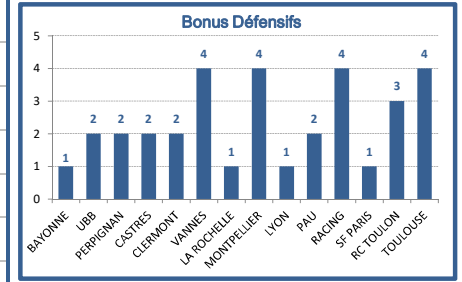

Classements, Bonus, JIFF, Moyenne Age

> Classement Général

> Les Bonus

	Equipe	Pts	J	G	N	P	BO	BD	+	-	Dif
1	UNION BORDEAUX-BÈGLES	50	14	11	0	3	4	2	430	283	+147
2	STADE TOULOUSAIN	47	14	9	1	4	5	4	404	233	+171
3	RC TOULON	43	14	9	0	5	4	3	363	303	+60
4	ASM CLERMONT	38	14	8	0	6	4	2	351	338	+13
5	AVIRON BAYONNAIS	38	14	9	0	5	1	1	355	348	+7
6	STADE ROCHELAIS	36	14	8	0	6	3	1	322	312	+10
7	MONTPELLIER HR	34	14	7	0	7	2	4	312	251	+61
8	CASTRES OLYMPIQUE	31	14	7	0	7	1	2	348	382	-34
9	RACING 92	26	14	5	1	8	0	4	345	371	-26
10	LOU RUGBY	26	14	5	2	7	1	1	341	374	-33
11	SECTION PALOISE	25	14	5	0	9	3	2	323	393	-70
12	USA PERPIGNAN	24	14	5	0	9	2	2	240	339	-99
13	STADE FRANÇAIS PARIS	23	14	5	0	9	2	1	304	388	-84
14	RC VANNES	16	14	3	0	11	0	4	342	465	-123

Qualification 1/2 Finale (Blue), Barrages (Cyan), Barrage PRO D2 (Orange), Descente en PRO D2 (Red)

> Evolution Top 6

> Evolution Top Down

> Classement Domicile

Equipe	Pts	Mat	G	N	P	+	-
1 RC TOULON	32	7	7	0	0	266	142
2 UNION BORDEAUX-BÈGLES	31	7	7	0	0	243	128
3 STADE ROCHELAIS	31	8	7	0	1	234	159
4 ASM CLERMONT	29	7	6	0	1	243	127
5 AVIRON BAYONNAIS	29	7	7	0	0	184	101
6 CASTRES OLYMPIQUE	29	8	7	0	1	206	158
7 STADE TOULOUSAIN	25	6	5	0	1	231	94
8 MONTPELLIER HR	23	7	5	0	2	168	100
9 SECTION PALOISE	23	7	5	0	2	228	165
10 STADE FRANÇAIS PARIS	23	7	5	0	2	192	148
11 USA PERPIGNAN	22	7	5	0	2	146	113
12 LOU RUGBY	19	7	4	1	2	197	175
13 RACING 92	16	6	3	1	2	143	112
14 RC VANNES	10	7	2	0	5	175	202