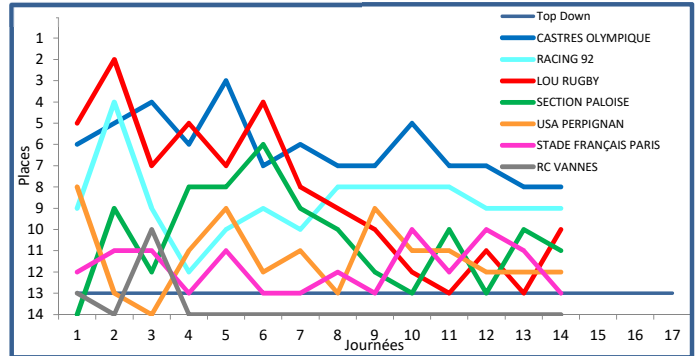

Classements, Bonus, JIFF, Moyenne Age

> Classement Général

> Les Bonus

	Equipe	Pts	J	G	N	P	BO	BD	+	-	Dif
1	UNION BORDEAUX-BÈGLES	50	14	11	0	3	4	2	430	283	+147
2	STADE TOULOUSAIN	47	14	9	1	4	5	4	404	233	+171
3	RC TOULON	43	14	9	0	5	4	3	363	303	+60
4	ASM CLERMONT	38	14	8	0	6	4	2	351	338	+13
5	AVIRON BAYONNAIS	38	14	9	0	5	1	1	355	348	+7
6	STADE ROCHELAIS	36	14	8	0	6	3	1	322	312	+10
7	MONTPELLIER HR	34	14	7	0	7	2	4	312	251	+61
8	CASTRES OLYMPIQUE	31	14	7	0	7	1	2	348	382	-34
9	RACING 92	26	14	5	1	8	0	4	345	371	-26
10	LOU RUGBY	26	14	5	2	7	1	1	341	374	-33
11	SECTION PALOISE	25	14	5	0	9	3	2	323	393	-70
12	USA PERPIGNAN	24	14	5	0	9	2	2	240	339	-99
13	STADE FRANÇAIS PARIS	23	14	5	0	9	2	1	304	388	-84
14	RC VANNES	16	14	3	0	11	0	4	342	465	-123

Qualification 1/2 Finale (Blue), Barrages (Cyan), Barrage PRO D2 (Orange), Descente en PRO D2 (Red)

> Evolution Top 6

> Evolution Top Down

> Classement Domicile

Equipe	Pts	Mat	G	N	P	+	-
1 RC TOULON	32	7	7	0	0	266	142
2 UNION BORDEAUX-BÈGLES	31	7	7	0	0	243	128
3 STADE ROCHELAIS	31	8	7	0	1	234	159
4 ASM CLERMONT	29	7	6	0	1	243	127
5 AVIRON BAYONNAIS	29	7	7	0	0	184	101
6 CASTRES OLYMPIQUE	29	8	7	0	1	206	158
7 STADE TOULOUSAIN	25	6	5	0	1	231	94
8 MONTPELLIER HR	23	7	5	0	2	168	100
9 SECTION PALOISE	23	7	5	0	2	228	165
10 STADE FRANÇAIS PARIS	23	7	5	0	2	192	148
11 USA PERPIGNAN	22	7	5	0	2	146	113
12 LOU RUGBY	19	7	4	1	2	197	175
13 RACING 92	16	6	3	1	2	143	112
14 RC VANNES	10	7	2	0	5	175	202