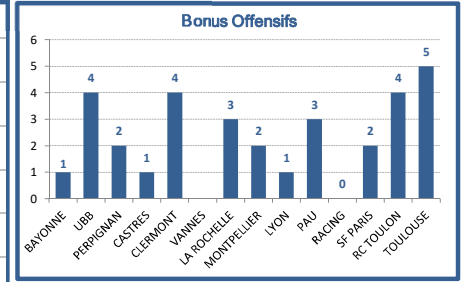

Classements, Bonus, JIFF, Moyenne Age

> Classement Général

> Les Bonus

	Equipe	Pts	J	G	N	P	BO	BD	+	-	Dif
1	UNION BORDEAUX-BÈGLES	50	14	11	0	3	4	2	430	283	+147
2	STADE TOULOUSAIN	47	14	9	1	4	5	4	404	233	+171
3	RC TOULON	43	14	9	0	5	4	3	363	303	+60
4	ASM CLERMONT	38	14	8	0	6	4	2	351	338	+13
5	AVIRON BAYONNAIS	38	14	9	0	5	1	1	355	348	+7
6	STADE ROCHELAIS	36	14	8	0	6	3	1	322	312	+10
7	MONTPELLIER HR	34	14	7	0	7	2	4	312	251	+61
8	CASTRES OLYMPIQUE	31	14	7	0	7	1	2	348	382	-34
9	RACING 92	26	14	5	1	8	0	4	345	371	-26
10	LOU RUGBY	26	14	5	2	7	1	1	341	374	-33
11	SECTION PALOISE	25	14	5	0	9	3	2	323	393	-70
12	USA PERPIGNAN	24	14	5	0	9	2	2	240	339	-99
13	STADE FRANÇAIS PARIS	23	14	5	0	9	2	1	304	388	-84
14	RC VANNES	16	14	3	0	11	0	4	342	465	-123

Qualification 1/2 Finale (Blue), Barrages (Cyan), Barrage PRO D2 (Orange), Descente en PRO D2 (Red)

> Evolution Top 6

> Evolution Top Down

> Classement Domicile

Equipe	Pts	Mat	G	N	P	+	-
1 RC TOULON	32	7	7	0	0	266	142
2 UNION BORDEAUX-BÈGLES	31	7	7	0	0	243	128
3 STADE ROCHELAIS	31	8	7	0	1	234	159
4 ASM CLERMONT	29	7	6	0	1	243	127
5 AVIRON BAYONNAIS	29	7	7	0	0	184	101
6 CASTRES OLYMPIQUE	29	8	7	0	1	206	158
7 STADE TOULOUSAIN	25	6	5	0	1	231	94
8 MONTPELLIER HR	23	7	5	0	2	168	100
9 SECTION PALOISE	23	7	5	0	2	228	165
10 STADE FRANÇAIS PARIS	23	7	5	0	2	192	148
11 USA PERPIGNAN	22	7	5	0	2	146	113
12 LOU RUGBY	19	7	4	1	2	197	175
13 RACING 92	16	6	3	1	2	143	112
14 RC VANNES	10	7	2	0	5	175	202