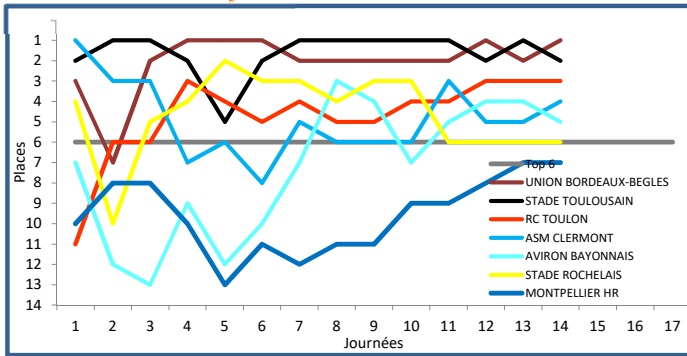

Classements, Bonus, JIFF, Moyenne Age

> Classement Général

> Les Bonus

	Equipe	Pts	J	G	N	P	BO	BD	+	-	Dif
1	UNION BORDEAUX-BÈGLES	50	14	11	0	3	4	2	430	283	+147
2	STADE TOULOUSAIN	47	14	9	1	4	5	4	404	233	+171
3	RC TOULON	43	14	9	0	5	4	3	363	303	+60
4	ASM CLERMONT	38	14	8	0	6	4	2	351	338	+13
5	AVIRON BAYONNAIS	38	14	9	0	5	1	1	355	348	+7
6	STADE ROCHELAIS	36	14	8	0	6	3	1	322	312	+10
7	MONTPELLIER HR	34	14	7	0	7	2	4	312	251	+61
8	CASTRES OLYMPIQUE	31	14	7	0	7	1	2	348	382	-34
9	RACING 92	26	14	5	1	8	0	4	345	371	-26
10	LOU RUGBY	26	14	5	2	7	1	1	341	374	-33
11	SECTION PALOISE	25	14	5	0	9	3	2	323	393	-70
12	USA PERPIGNAN	24	14	5	0	9	2	2	240	339	-99
13	STADE FRANÇAIS PARIS	23	14	5	0	9	2	1	304	388	-84
14	RC VANNES	16	14	3	0	11	0	4	342	465	-123

Qualification 1/2 Finale (Blue), Barrages (Cyan), Barrage PRO D2 (Orange), Descente en PRO D2 (Red)

> Evolution Top 6

> Evolution Top Down

> Classement Domicile

Equipe	Pts	Mat	G	N	P	+	-
1 RC TOULON	32	7	7	0	0	266	142
2 UNION BORDEAUX-BÈGLES	31	7	7	0	0	243	128
3 STADE ROCHELAIS	31	8	7	0	1	234	159
4 ASM CLERMONT	29	7	6	0	1	243	127
5 AVIRON BAYONNAIS	29	7	7	0	0	184	101
6 CASTRES OLYMPIQUE	29	8	7	0	1	206	158
7 STADE TOULOUSAIN	25	6	5	0	1	231	94
8 MONTPELLIER HR	23	7	5	0	2	168	100
9 SECTION PALOISE	23	7	5	0	2	228	165
10 STADE FRANÇAIS PARIS	23	7	5	0	2	192	148
11 USA PERPIGNAN	22	7	5	0	2	146	113
12 LOU RUGBY	19	7	4	1	2	197	175
13 RACING 92	16	6	3	1	2	143	112
14 RC VANNES	10	7	2	0	5	175	202