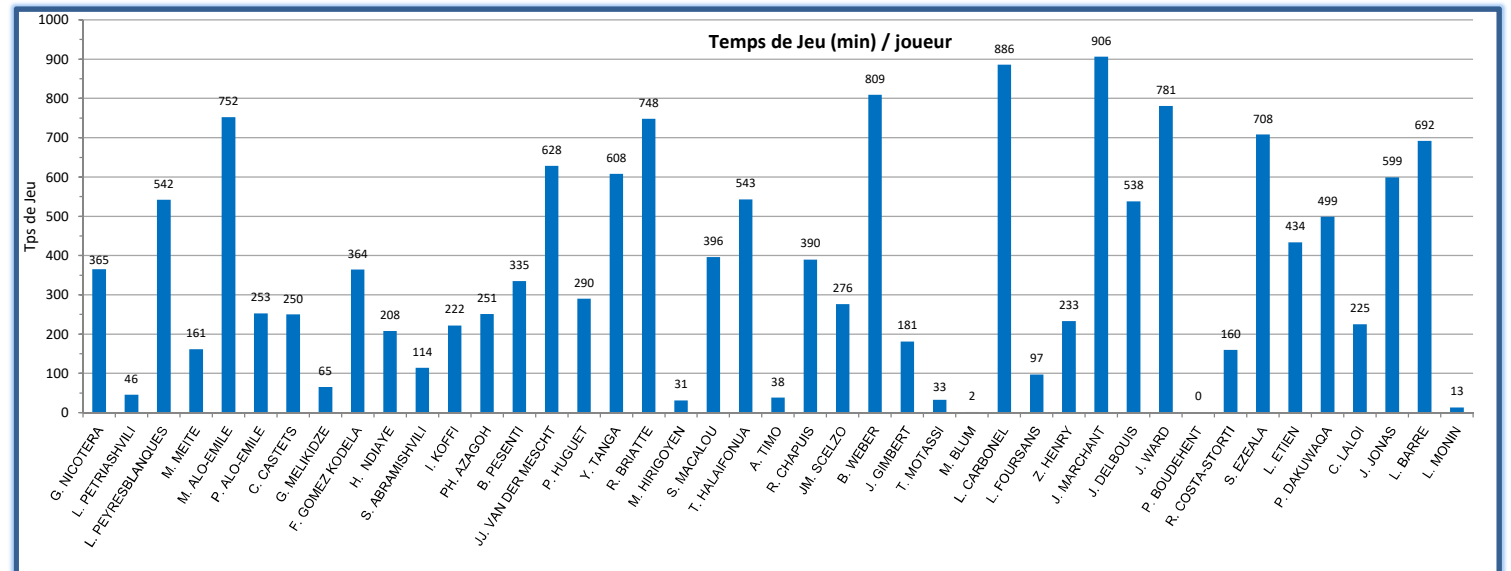

> Temps de jeu / Joueur