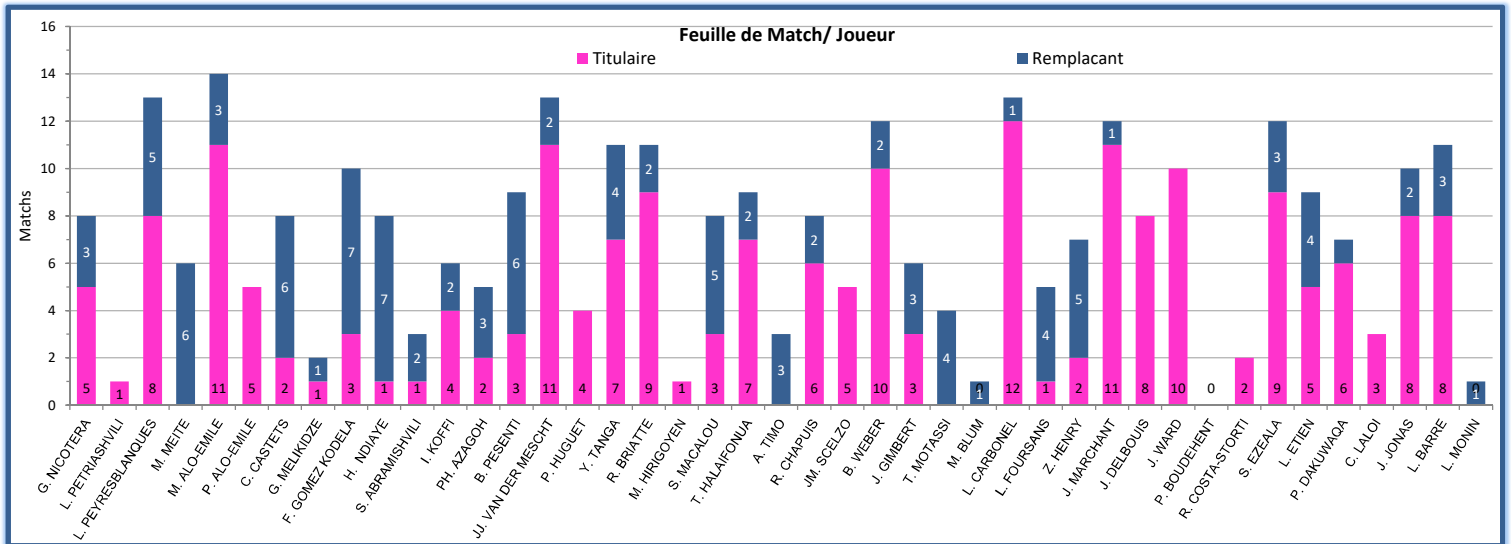

> Temps de Jeu (min.)

R	Nom	Temps de jeu (min.)	Différence
1	P. GABRILLAGUES	923	+80
-	J. MARCHANT	906	+80
3	L. CARBONEL	886	+60
4	B. WEBER	809	+80
-	J. WARD	781	+80
6	M. ALO-EMILE	752	+40
-	R. BRIATTE	748	+40
8	S. EZEALA	708	+70
9	L. BARRE	692	+80
10	JJ. VAN DER MESCHT	628	+46
	Y. TANGA	608	
	J. JONAS	599	
13	T. HALAIFONUA	543	+80
14	L. PEYRESBLANQUES	542	+23
	J. DELBOUIS	538	
	P. DAKUWAQA	499	
17	L. ETIEN	434	+25
	S. MACALOU	396	
19	R. CHAPUIS	390	+60
20	G. NICOTERA	365	+57

> Feuilles de Match (Joués*, Tit., Remp.)

R	Nom	Joués*	Tit.	Remp.
1	M. ALO-EMILE	14	11	3
2	L. CARBONEL	13	12	1
3	JJ. VAN DER MESCHT	13	11	2
-	P. GABRILLAGUES	13	11	2
5	L. PEYRESBLANQUES	13	8	5
6	J. MARCHANT	12	11	1
7	B. WEBER	12	10	2
8	S. EZEALA	12	9	3
-	R. BRIATTE	11	9	2
10	L. BARRE	11	8	3
11	Y. TANGA	11	7	4
12	J. WARD	10	10	0
13	J. JONAS	10	8	2
14	F. GOMEZ KODELA	10	3	7
15	T. HALAIFONUA	9	7	2
16	L. ETIEN	9	5	4
17	B. PESENTI	9	3	6
18	J. DELBOUIS	8	8	0
19	R. CHAPUIS	8	6	2
20	G. NICOTERA	8	5	3

*: Avec entrée en jeu

> Feuille de Match et Temps de Jeu / Joueur