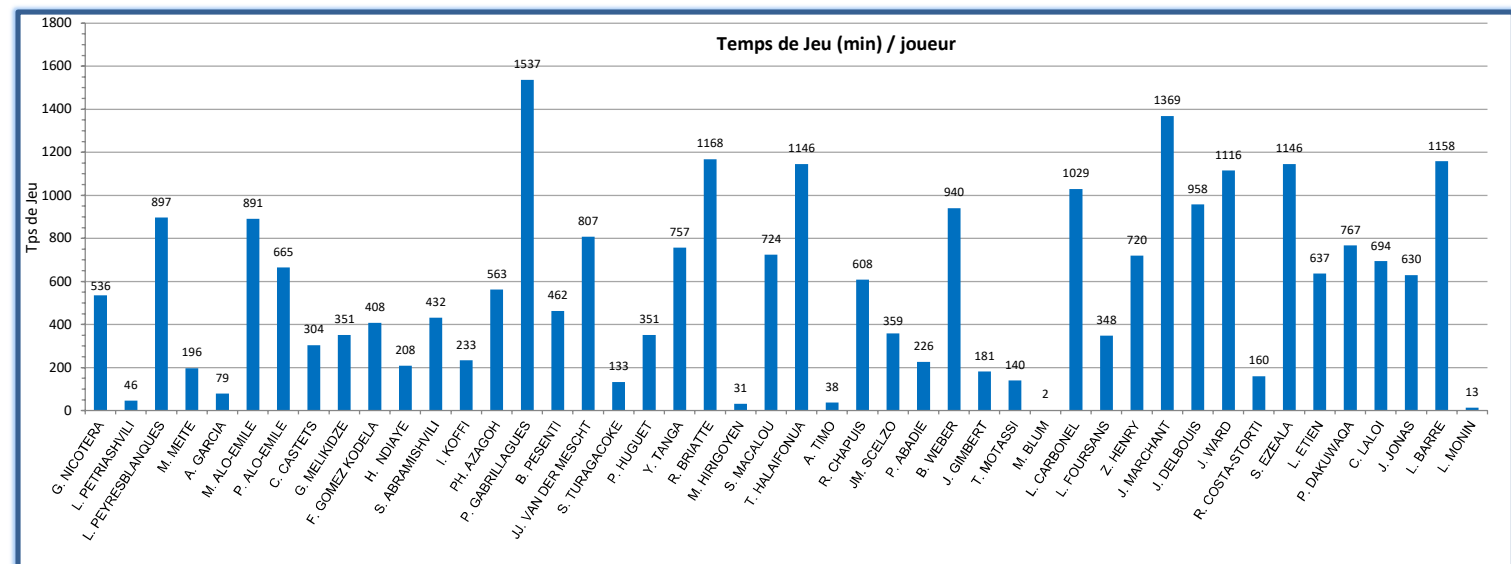

> Temps de jeu / Joueur