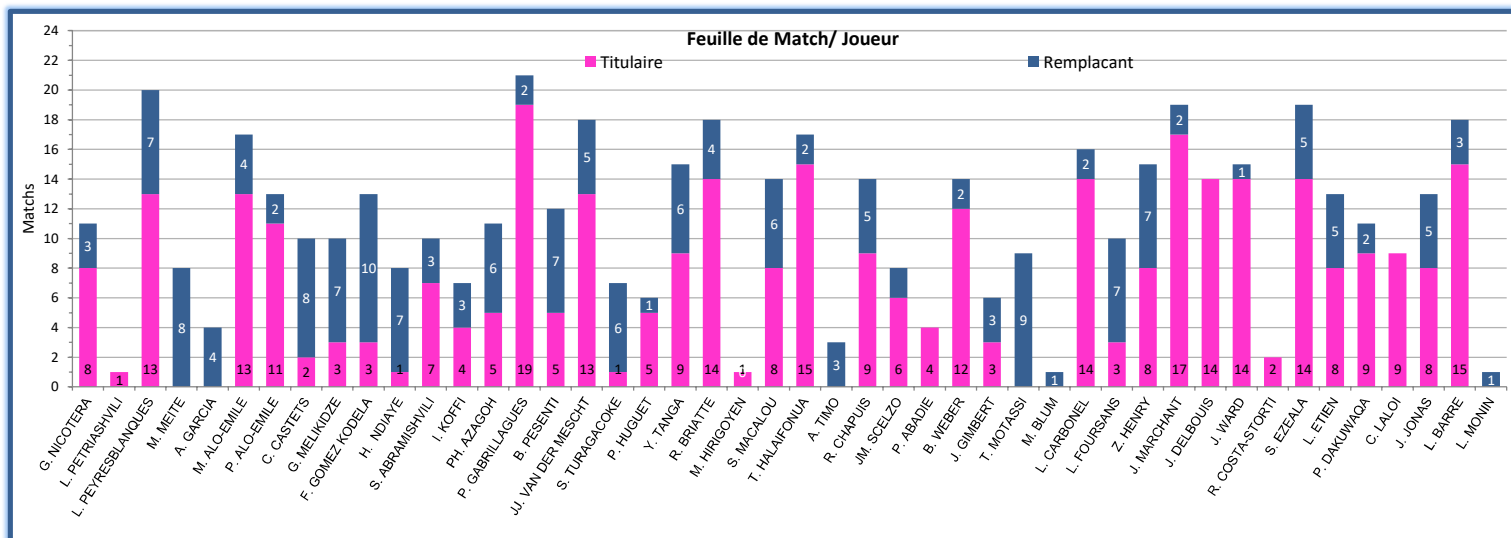

> Temps de Jeu (min.)

1	P. GABRILLAGUES	1 537	+80
2	J. MARCHANT	1 369	+26
	R. BRIATTE	1 168	
4	L. BARRE	1 158	+61
5	S. EZEALA	1 146	+73
6	T. HALAIFONUA	1 146	+80
	J. WARD	1 116	
	L. CARBONEL	1 029	
9	J. DELBOUIS	958	+80
	B. WEBER	940	
11	L. PEYRESBLANQUES	897	+61
12	M. ALO-EMILE	891	+40
13	JJ. VAN DER MESCHT	807	+30
	P. DAKUWAQA	767	
15	Y. TANGA	757	+30
16	S. MACALOU	724	+64
17	Z. HENRY	720	+80
-	C. LALOI	694	+80
19	P. ALO-EMILE	665	+40
20	L. ETIEN	637	+66

> Feuilles de Match (Joués*, Tit., Remp.)

1	P. GABRILLAGUES	21	19	2
2	L. PEYRESBLANQUES	20	13	7
3	J. MARCHANT	19	17	2
4	S. EZEALA	19	14	5
5	L. BARRE	18	15	3
6	R. BRIATTE	18	14	4
7	JJ. VAN DER MESCHT	18	13	5
8	T. HALAIFONUA	17	15	2
9	M. ALO-EMILE	17	13	4
10	L. CARBONEL	16	14	2
-	J. WARD	15	14	1
12	Y. TANGA	15	9	6
13	Z. HENRY	15	8	7
14	J. DELBOUIS	14	14	0
15	B. WEBER	14	12	2
16	R. CHAPUIS	14	9	5
17	S. MACALOU	14	8	6
18	P. ALO-EMILE	13	11	2
19	J. JONAS	13	8	5
-	L. ETIEN	13	8	5

*: Avec entrée en jeu

> Feuille de Match et Temps de Jeu / Joueur