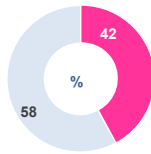

> Statistiques Match

TPS JEU EFFECTIF

33:39

POSSESSION