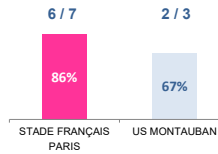

REUSSITE TIRS AU BUT