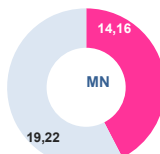

MINUTES D'ATTAQUE