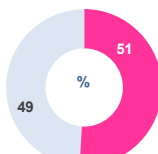

OCCUPATION