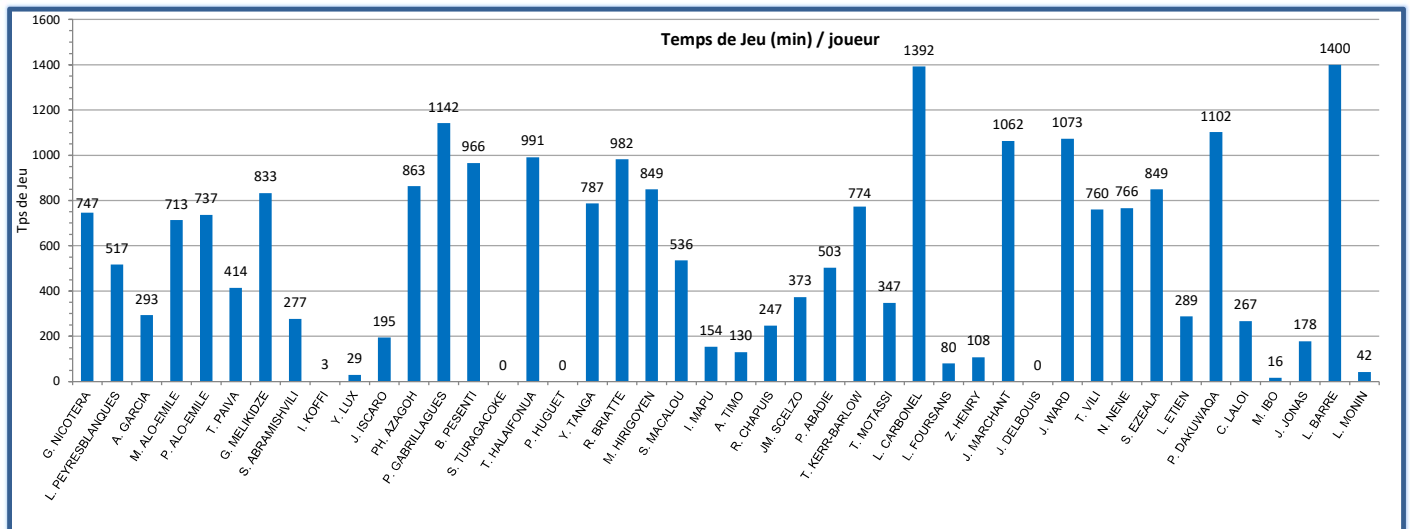

> Temps de jeu / Joueur

> Tableau de Bord

Effectif					Matches				Points					Discipline			Attaque				Plaquages Défensifs		
Nom	Nat.	JIFF	Age	Poste	J	Tit.	R.	Tps Jeu	Pts	Ess	Trans.	Pen.	Drop	CJ	CR	Pen¹	Runs²	Franch.³	DB⁴	Effect.	Manq.	% ok	
G. NICOTERA	ITA	✗	29	Talon.	14	12	2	747	5	1				1	6		46	1	2	110	22	83,3%	
L. PEYRESBLANQUES	FRA	●	28	Talon.	17	4	13	517	10	2					4		51	3	12	70	9	88,6%	
A. GARCIA	ESP	●	22	Talon.	8	3	5	293	5	1					2		14		2	44	3	93,6%	
M. ALO-EMILE	AUS	●	26	Pilier	18	10	8	713						1	12		45		2	94	13	87,9%	
P. ALO-EMILE	AUS	✗	34	Pilier	18	10	8	737						1	16		49		2	123	9	93,2%	
T. PAIVA	FRA	●	30	Pilier	11	3	8	414							12		32	1	1	45	1	97,8%	
G. MELIKIDZE	GEO	●	29	Pilier	19	9	10	833	30	6					7		49		5	93	12	88,6%	
S. ABRAMISHVILI	GEO	●	22	Pilier	6	4	2	277	5	1					13		9			40	4	90,9%	
I. KOFFI	FRA	●	20	Pilier	1	1	-	3												1	0	100,0%	
Y. LUX	FRA	●	21	Pilier	2	1	1	29							1		1			3	2	60,0%	
J. ISCARO	USA	✗	28	Pilier	5	2	3	195	5	1					2		6			38	7	84,4%	
PH. AZAGOH	FRA	●	27	2eLg.	19	8	11	863	5	1				1	14		49	1	5	162	16	91,0%	
P. GABRILLAGUES	FRA	●	32	2eLg.	18	15	3	1142	5	1				1	9		50		4	154	12	92,8%	
B. PESENTI	FRA	●	28	2eLg.	17	15	2	966	10	2				1	9		62		7	143	21	87,2%	
S. TURAGACKE	FID	✗	19	2eLg.	1	-	1	0															
T. HALAIFONUA	TON	●	29	2eLg.	18	11	7	991	30	6				2	15		131	4	14	129	19	87,2%	
P. HUGUET	FRA	●	30	3eLg.	-	-	-	0															
Y. TANGA	FRA	●	29	3eLg.	16	12	4	787	20	4					8		144	5	19	106	9	92,2%	
R. BRIATTE	FRA	●	33	3eLg.	16	14	2	982						3	10		41		2	169	20	89,4%	
M. HIRIGOYEN	FRA	●	27	3eLg.	18	8	10	849	10	2				1	7		58	2	5	141	21	87,0%	
S. MACALOU	FRA	●	30	3eLg.	13	6	7	536	5	1					9		55	3	9	65	8	89,0%	
I. MAPU	SAM	✗	28	3eLg.	4	2	2	154	5	1				1	14		14	1	8	16	6	72,7%	
A. TIMO	FRA	●	21	3eLg.	4	-	4	130									5	1	1	2	1	66,7%	
R. CHAPUIS	FRA	●	28	3eLg.	5	3	2	247							3		7			38	3	92,7%	
JM. SCELZO	ARG	●	24	3eLg.	8	6	2	373	10	2					3		34		1	46	6	88,5%	
P. ABADIE	FRA	●	31	N9	12	5	7	503							3		30	2	4	61	14	81,3%	
T. KERR-BARLOW	NZE	✗	35	N9	16	13	3	774	10	2					2		62		6	47	12	79,7%	
T. MOTASSI	FRA	●	21	N9	12	2	10	347	15	3				1	7		40	3	13	36	3	92,3%	
L. CARBONEL	FRA	●	27	N10	18	18	-	1392	220	3	62	27		1	6		146	9	33	88	26	77,2%	
L. FOURSANS	FRA	●	24	N10	2	1	1	80	9		3	1					3	1	4	9	2	81,8%	
Z. HENRY	ANG	✗	31	N10	2	1	1	108	8		4						13		1	6	4	60,0%	
J. MARCHANT	ANG	✗	29	Centre	17	13	4	1062	10	2					5		47	4	6	84	19	81,6%	
J. DELBOUIS	FRA	●	26	Centre	-	-	-	0															
J. WARD	AFS	✗	30	Centre	16	14	2	1073	35	7				1	6		60	10	17	103	18	85,1%	
T. VILI	FRA	●	25	Centre	11	9	2	760	10	2					3		61	8	29	50	17	74,6%	
N. NENE	FRA	●	21	Centre	11	11	-	766	30	6					4		71	7	22	56	14	80,0%	
S. EZEALA	ESP	●	26	Ailier	14	11	3	849						1	5		59	7	13	45	18	71,4%	
L. ETIEN	FRA	●	30	Ailier	5	4	1	289							4		27	2	12	16	5	76,2%	
P. DAKUWAQA	FID	✗	28	Ailier	15	14	1	1102	40	8				2	5		99	14	39	57	19	75,0%	
C. LALOI	FRA	●	22	Ailier	6	4	2	267	5	1					2		14	3	3	12	5	70,6%	
M. IBO	FRA	●	21	Ailier	1	-	1	16									1			2	1	66,7%	
J. JONAS	AFS	●	25	Arriere	5	3	2	178	5	1							12	3	5	11	0	100,0%	
L. BARRE	FRA	●	23	Arriere	19	16	3	1400	47	9	1				5		158	10	31	31	17	64,6%	
L. MONIN	FRA	●	24	Arriere	1	1	-	42									2			1	1	50,0%	

1: Pénalités concédées

3: Franchisements

2: Courses avec Ballon

4: Défenseurs battus