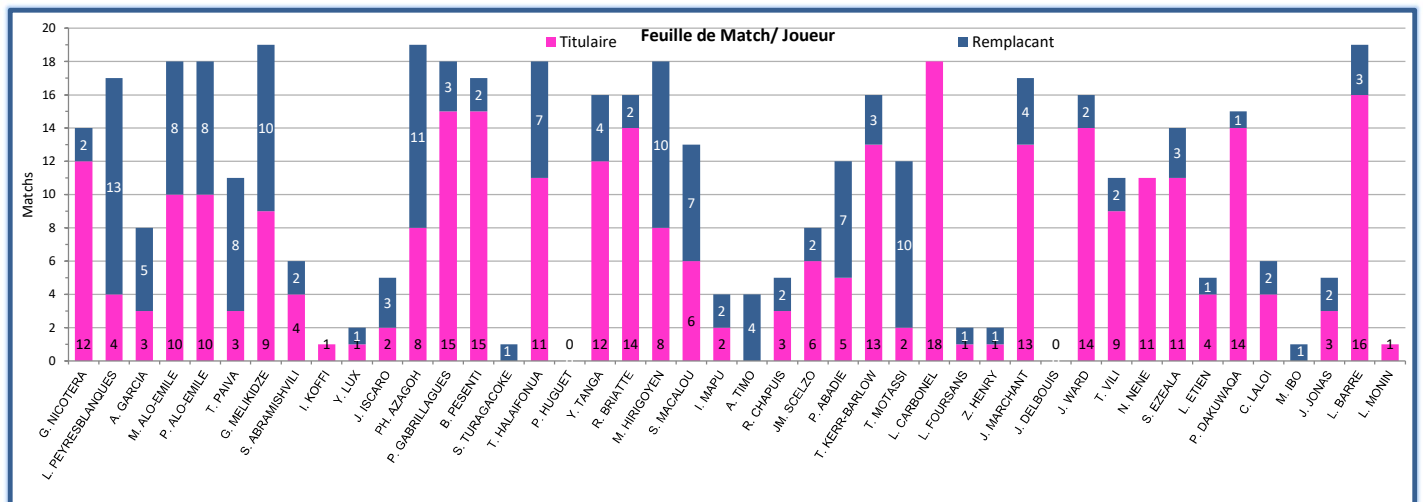

1	R. BRIATTE	169	+12	(20)	89,4%
2	PH. AZAGOH	162	+14	(16)	91,0%
3	P. GABRILLAGUES	154		(12)	92,8%
4	B. PESENTI	143	+16	(21)	87,2%
5	M. HIRIGOYEN	141	+4	(21)	87,0%
6	T. HALAIFONUA	129	+13	(19)	87,2%
7	P. ALO-EMILE	123	+3	(9)	93,2%
8	G. NICOTERA	110	+10	(22)	83,3%
9	Y. TANGA	106	+7	(9)	92,2%
10	J. WARD	103	+4	(18)	85,1%
11	M. ALO-EMILE	94	+11	(13)	87,9%
12	G. MELIKIDZE	93	+10	(12)	88,6%
13	L. CARBONEL	88	+5	(26)	77,2%
14	J. MARCHANT	84	+2	(19)	81,6%
15	L. PEYRESBLANQUES	70		(9)	88,6%
16	S. MACALOU	65	+1	(8)	89,0%
17	P. ABADIE	61		(14)	81,3%
18	P. DAKUWAQA	57	+6	(19)	75,0%
19	N. NENE	56		(14)	80,0%
20	T. VILI	50	+5	(17)	74,6%
21	T. KERR-BARLOW	47	+6	(12)	79,7%

> Feuilles de Match (Joués*, Tit., Remp.)

1	L. BARRE	19	16	3
2	G. MELIKIDZE	19	9	10
3	PH. AZAGOH	19	8	11
4	L. CARBONEL	18	18	0
5	P. GABRILLAGUES	18	15	3
6	T. HALAIFONUA	18	11	7
7	P. ALO-EMILE	18	10	8
-	M. ALO-EMILE	18	10	8
9	M. HIRIGOYEN	18	8	10
10	B. PESENTI	17	15	2
11	J. MARCHANT	17	13	4
12	L. PEYRESBLANQUES	17	4	13
13	J. WARD	16	14	2
-	R. BRIATTE	16	14	2
15	T. KERR-BARLOW	16	13	3
16	Y. TANGA	16	12	4
17	P. DAKUWAQA	15	14	1
18	G. NICOTERA	14	12	2
19	S. EZEALA	14	11	3
20	S. MACALOU	13	6	7

*: Avec entrée en jeu

> Feuille de Match et Temps de Jeu / Joueur