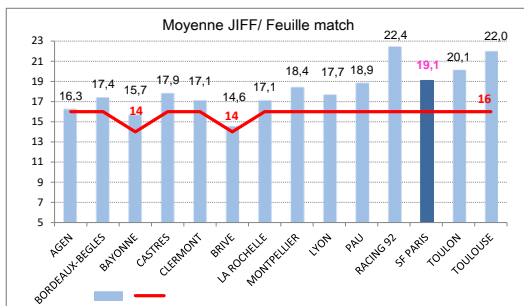

> Saison régulière - Meilleures Affluences

R	Affluence	J	Equipe 1	Equipe 2
1	25 170	J7	BORDEAUX-BEGLES	- CLERMONT
2	24 254	J1	BORDEAUX-BEGLES	- TOULOUSE
3	18 092	J4	BORDEAUX-BEGLES	- SF PARIS
4	17 600	J7	TOULOUSE	- CASTRES
5	17 451	J2	BORDEAUX-BEGLES	- TOULON
6	16 846	J1	CLERMONT	- LA ROCHELLE
7	16 800	J6	CLERMONT	- MONTPELLIER
8	16 132	J5	BAYONNE	- LA ROCHELLE
9	16 000	J7	LA ROCHELLE	- BRIVE
10	16 000	J4	LA ROCHELLE	- TOULOUSE
11	16 000	J2	LA ROCHELLE	- SF PARIS
12	15 512	J6	LYON	- BORDEAUX-BEGLES
13	15 257	J2	BAYONNE	- CLERMONT
14	14 957	J4	CLERMONT	- PAU

> Saison régulière - Affluence / club - Variation n-1

R	Club	Affluence	Affluence n-1	Variation
1	BORDEAUX-BEGLES	21241	84987	+3%
2	CLERMONT	16201	48603	-8%
3	LA ROCHELLE	16000	48000	+0%
4	TOULOUSE	15624	46873	-14%
5	BAYONNE	14276	57106	-
6	LYON	13261	66306	-3%
7	TOULON	13089	39267	-20%
8	BRIVE	11088	33266	-
9	PAU	10915	32747	-16%
10	SF PARIS	10899	32899	+6%
11	RACING 92	10149	40599	-35%
12	CASTRES	9720	38883	-4%
13	MONTPELLIER	8892	26677	-14%
14	AGEN	7940	31763	-6%

> Saison régulière - Les Bonus

> Saison régulière - Réussite aux tirs (Transf. + Penalties)

> Saison régulière - Feuilles de Matches

CLASSEMENT* JIFF (Moy., Diff.)

R	Equipe	Moy.	Diff.
1	RACING 92	22,43	45
2	TOULOUSE	22,00	42
3	TOULON	20,14	29
4	SF PARIS	19,14	22
5	PAU	18,86	20
6	MONTPELLIER	18,43	17
7	CASTRES	17,86	13
8	LYON	17,71	12
9	BORDEAUX-BEGLES	17,43	10
10	CLERMONT	17,14	8
-	LA ROCHELLE	17,14	8
12	AGEN	16,29	2
13	BAYONNE	15,71	12
14	BRIVE	14,57	4

*: Règles LNR : La moyenne est calculée sur 26 matchs de phase régulière + les matchs de phase finale

Journées Top 14 et EDF: Le nombre de joueurs JIFF retenus avec le XV de France durant cette journée est ajouté au nombre de JIFF réellement alignés sur la feuille de match en championnat