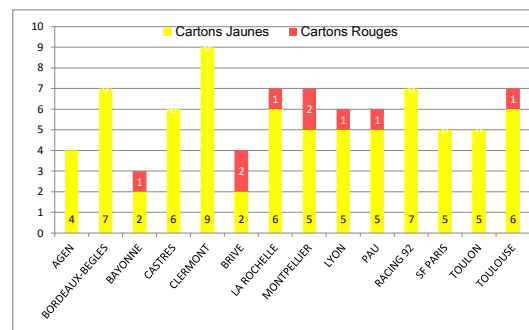

> Discipline Pénalités Concédées

	Total	Moy.
1 TOULON	56	8
2 BRIVE	59	8,4
3 BAYONNE	61	8,7
4 CLERMONT	65	9,2
5 RACING 92	67	9,5
6 SF PARIS	70	10
- LYON	70	10
8 AGEN	72	10,2
9 MONTPELLIER	73	10,4
10 LA ROCHELLE	74	10,5
11 TOULOUSE	75	10,7
- PAU	75	10,7
13 BORDEAUX-BEGLES	76	10,8
14 CASTRES	84	12

> Discipline Pénalités provoquées

	Total	Moy.
1 CLERMONT	80	11,4
2 TOULON	77	11
3 BAYONNE	74	10,5
- SF PARIS	74	10,5
- TOULOUSE	74	10,5
6 LYON	73	10,4
- RACING 92	73	10,4
8 CASTRES	71	10,1
9 BORDEAUX-BEGLES	69	9,8
- BRIVE	69	9,8
11 MONTPELLIER	67	9,5
12 LA ROCHELLE	62	8,8
13 PAU	59	8,4
14 AGEN	55	7,8

> Saison régulière - Discipline Cartons

	Total		
1 BAYONNE	3	2	1
2 BRIVE	4	2	2
- AGEN	4	4	0
4 TOULON	5	5	0
- SF PARIS	5	5	0
6 PAU	6	5	1
- LYON	6	5	1
- CASTRES	6	6	0
9 TOULOUSE	7	6	1
- RACING 92	7	7	0
- MONTPELLIER	7	5	2
- LA ROCHELLE	7	6	1
- BORDEAUX-BEGLES	7	7	0
14 CLERMONT	9	9	0