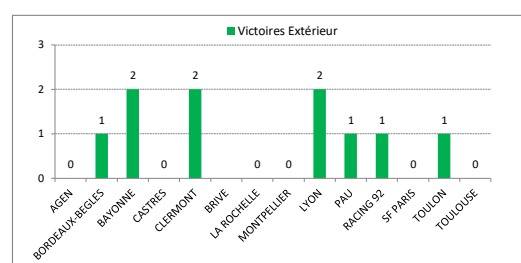

TOP 14		TOP 14 - SAISON 2019-2020 - CLASSEMENT GENERAL										7 ^{eme} Journée	
	Equipe	Points	Matches	G	N	P	BO	BD	+	-	Dif.		
1	LYON	30	7	7	0	0	2	0	227	81	+146		
2	BORDEAUX-BEGLES	26	7	5	1	1	3	1	232	129	+103		
3	BAYONNE	21	7	5	0	2	0	1	188	174	+14		
4	CLERMONT	16	7	4	0	3	0	0	178	178	0		
5	TOULOUSE	14	7	3	0	4	1	1	139	158	-19		
6	LA ROCHELLE	14	7	3	0	4	1	1	148	160	-12		
7	TOULON	14	7	3	0	4	1	1	164	183	-19		
8	CASTRES	14	7	3	0	4	1	1	180	188	-8		
9	RACING 92	13	7	2	1	4	1	2	164	151	+13		
10	MONTPELLIER	13	7	2	1	4	1	2	162	158	+4		
11	PAU	13	7	3	0	4	0	1	144	179	-35		
12	AGEN	12	7	2	1	4	0	2	163	168	-5		
13	BRIVE	12	7	3	0	4	0	0	134	196	-62		
14	SF PARIS	9	7	2	0	5	0	1	138	258	-120		

Qualification 1/2 Finale
Qualification Barrages
Descente en PRO D2
*: 1 match en plus
**: 2 matchs en retard

> Classement Domicile

Equipe	Pts	Mat	G	N	P	+	-
1 LYON	22	5	5	0	0	176	55
2 BORDEAUX-BEGLES	19	4	4	0	0	158	55
3 CASTRES	14	4	3	0	1	134	102
4 LA ROCHELLE	13	3	3	0	0	97	56
5 TOULOUSE	13	3	3	0	0	80	55
6 BAYONNE	13	4	3	0	1	108	97
7 BRIVE	12	3	3	0	0	90	47
8 MONTPELLIER	11	3	2	1	0	90	55
9 AGEN	9	4	2	0	2	97	93
10 CLERMONT	8	3	2	0	1	76	60
11 TOULON	8	3	2	0	1	61	52
12 PAU	8	3	2	0	1	54	57
13 SF PARIS	8	3	2	0	1	84	89
14 RACING 92	6	4	1	1	2	87	96

> Classement Extérieur

Equipe	Pts	Mat	G	N	P	+	-
1 LYON	8	2	2	0	0	51	28
2 BAYONNE	8	3	2	0	1	80	77
3 CLERMONT	8	4	2	0	2	102	118
4 RACING 92	7	3	1	0	2	77	55
5 BORDEAUX-BEGLES	7	3	1	1	1	74	74
6 TOULON	6	4	1	0	3	103	131
7 PAU	5	4	1	0	3	90	122
8 AGEN	3	3	0	1	2	66	75
9 MONTPELLIER	2	4	0	0	4	72	103
10 TOULOUSE	1	4	0	0	4	59	103
11 LA ROCHELLE	1	4	0	0	4	51	104
12 SF PARIS	1	4	0	0	4	54	169
13 CASTRES	0	3	0	0	3	46	86
14 BRIVE	0	4	0	0	4	44	149