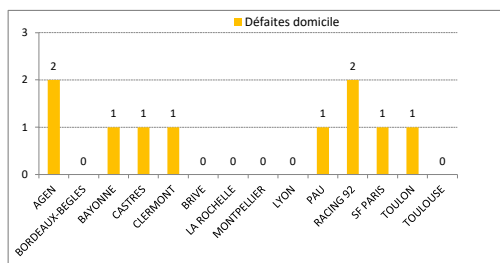

TOP 14		TOP 14 - SAISON 2019-2020 - CLASSEMENT GENERAL										7eme Journée	
	Equipe	Points	Matches	G	N	P	BO	BD	+	-	Dif.		
1	LYON	30	7	7	0	0	2	0	227	81	+146		
2	BORDEAUX-BEGLES	26	7	5	1	1	3	1	232	129	+103		
3	BAYONNE	21	7	5	0	2	0	1	188	174	+14		
4	CLERMONT	16	7	4	0	3	0	0	178	178	0		
5	TOULOUSE	14	7	3	0	4	1	1	139	158	-19		
6	LA ROCHELLE	14	7	3	0	4	1	1	148	160	-12		
7	TOULON	14	7	3	0	4	1	1	164	183	-19		
8	CASTRES	14	7	3	0	4	1	1	180	188	-8		
9	RACING 92	13	7	2	1	4	1	2	164	151	+13		
10	MONTPELLIER	13	7	2	1	4	1	2	162	158	+4		
11	PAU	13	7	3	0	4	0	1	144	179	-35		
12	AGEN	12	7	2	1	4	0	2	163	168	-5		
13	BRIVE	12	7	3	0	4	0	0	134	196	-62		
14	SF PARIS	9	7	2	0	5	0	1	138	258	-120		

Qualification 1/2 Finale
Qualification Barrages
Descente en PRO D2
*: 1 match en plus
**: 2 matchs en retard

> Classement Domicile

Equipe	Pts	Mat	G	N	P	+	-
1 LYON	22	5	5	0	0	176	55
2 BORDEAUX-BEGLES	19	4	4	0	0	158	55
3 CASTRES	14	4	3	0	1	134	102
4 LA ROCHELLE	13	3	3	0	0	97	56
5 TOULOUSE	13	3	3	0	0	80	55
6 BAYONNE	13	4	3	0	1	108	97
7 BRIVE	12	3	3	0	0	90	47
8 MONTPELLIER	11	3	2	1	0	90	55
9 AGEN	9	4	2	0	2	97	93
10 CLERMONT	8	3	2	0	1	76	60
11 TOULON	8	3	2	0	1	61	52
12 PAU	8	3	2	0	1	54	57
13 SF PARIS	8	3	2	0	1	84	89
14 RACING 92	6	4	1	1	2	87	96