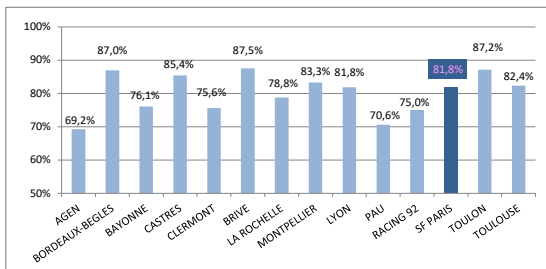

> Saison régulière - Réussite aux tirs (Transf. + Penalties)