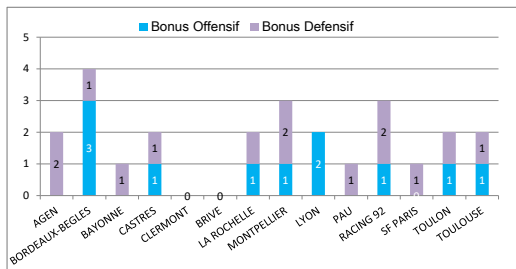

> Saison régulière - Meilleures Affluences

R	Affluence	J	Equipe 1	Equipe 2
1	25 170	J7	BORDEAUX-BEGLES	- CLERMONT
2	24 254	J1	BORDEAUX-BEGLES	- TOULOUSE
3	18 092	J4	BORDEAUX-BEGLES	- SF PARIS
4	17 600	J7	TOULOUSE	- CASTRES
5	17 451	J2	BORDEAUX-BEGLES	- TOULON
6	16 846	J1	CLERMONT	- LA ROCHELLE
7	16 800	J6	CLERMONT	- MONTPELLIER
8	16 132	J5	BAYONNE	- LA ROCHELLE
9	16 000	J7	LA ROCHELLE	- BRIVE
10	16 000	J4	LA ROCHELLE	- TOULOUSE
11	16 000	J2	LA ROCHELLE	- SF PARIS
12	15 512	J6	LYON	- BORDEAUX-BEGLES
13	15 257	J2	BAYONNE	- CLERMONT
14	14 957	J4	CLERMONT	- PAU

> Saison régulière - Affluence / club - Variation n-1

R	Club	Affluence	Affluence n-1	Variation
1	BORDEAUX-BEGLES	21241	84987	+3%
2	CLERMONT	16201	48603	-8%
3	LA ROCHELLE	16000	48000	+0%
4	TOULOUSE	15624	46873	-14%
5	BAYONNE	14276	57106	-
6	LYON	13261	66306	-3%
7	TOULON	13089	39267	-20%
8	BRIVE	11088	33266	-
9	PAU	10915	32747	-16%
10	SF PARIS	10899	32899	+6%
11	RACING 92	10149	40599	-35%
12	CASTRES	9720	38883	-4%
13	MONTPELLIER	8892	26677	-14%
14	AGEN	7940	31763	-6%

> Saison régulière - Les Bonus