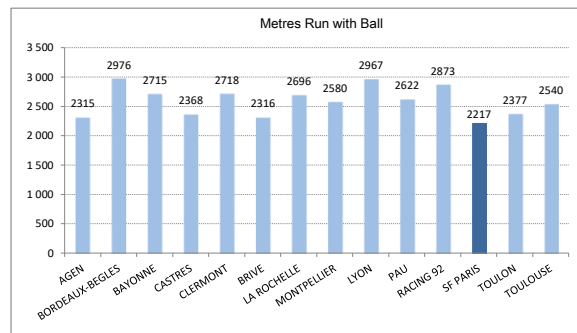

> Saison Régulière - Passes - Courses

Passes Effectuées - Total - Moy

	1 LA ROCHELLE	1059	151
2 RACING 92	1032	147	
3 LYON	1027	146	
4 BORDEAUX-BEGLES	944	134	
5 MONTPELLIER	911	130	
6 PAU	903	129	
7 TOULON	886	126	
- TOULOUSE	882	126	
9 CLERMONT	875	125	
10 AGEN	864	123	
11 CASTRES	831	118	
12 SF PARIS	805	115	
13 BRIVE	736	105	
14 BAYONNE	727	103	

Ballons Joués au Pied - Total - Moy

	1 RACING 92	154	22,0
2 CASTRES	150	21,4	
3 BAYONNE	149	21,3	
4 LYON	142	20,3	
5 BRIVE	138	19,7	
6 BORDEAUX-BEGLES	137	19,6	
7 AGEN	131	18,7	
8 CLERMONT	123	17,6	
9 LA ROCHELLE	122	17,4	
10 TOULOUSE	119	17,0	
11 TOULON	111	15,9	
12 MONTPELLIER	106	15,1	
- SF PARIS	106	15,1	
14 PAU	99	14,1	

Courses avec Ballon - Total - Moy

	1 LYON	885	126
2 RACING 92	863	123	
3 BORDEAUX-BEGLES	810	116	
4 LA ROCHELLE	803	115	
5 TOULOUSE	783	112	
6 CLERMONT	781	112	
7 PAU	775	111	
8 CASTRES	761	109	
9 MONTPELLIER	744	106	
10 BAYONNE	726	104	
11 TOULON	715	102	
12 BRIVE	712	102	
13 AGEN	692	99	
14 SF PARIS	656	94	

Mètres Parcours avec le ballon - Total - Moy

	1 BORDEAUX-BEGLES	2976	425
2 LYON	2967	423	
3 RACING 92	2873	410	
4 CLERMONT	2718	388	
5 BAYONNE	2715	387	
6 LA ROCHELLE	2696	385	
7 PAU	2622	374	
8 MONTPELLIER	2580	368	
9 TOULOUSE	2540	362	
10 TOULON	2377	339	
11 CASTRES	2368	338	
12 BRIVE	2316	330	
12 AGEN	2315	330	
14 SF PARIS	2217	316	

> Statistiques sur les Mêlées

Mêlées Gagnées sur propre Introduction

	% Gagnées	Total	G	P
1 TOULON	96,4%	55	53	2
2 LA ROCHELLE	93,2%	59	55	4
3 CLERMONT	91,3%	46	42	4
4 MONTPELLIER	91,2%	34	31	3
5 RACING 92	90,2%	51	46	5
6 PAU	89,3%	56	50	6
7 LYON	88,9%	45	40	5
8 SF PARIS	86,8%	38	33	5
9 TOULOUSE	83,3%	54	45	9
10 BAYONNE	83,0%	47	39	8
11 BORDEAUX-BEGLES	82,0%	50	41	9
12 AGEN	80,7%	57	46	11
13 BRIVE	77,8%	45	35	10
14 CASTRES	74,4%	39	29	10

Mêlées Gagnées sur introduction adverse

	% Gagnées	Total	G	P
1 CASTRES	28,9%	38	11	27
2 RACING 92	19,6%	51	10	41
3 BORDEAUX-BEGLES	17,1%	35	6	29
4 LYON	16,9%	53	9	44
5 BRIVE	16,6%	54	9	45
- BAYONNE	16,6%	48	8	40
7 PAU	15,6%	51	8	43
8 SF PARIS	12,2%	49	6	43
9 TOULON	11,6%	43	5	38
10 LA ROCHELLE	10,5%	57	6	51
11 TOULOUSE	10,2%	39	4	35
12 MONTPELLIER	7,6%	65	5	60
13 CLERMONT	7,1%	42	3	39
14 AGEN	1,9%	51	1	50

> Statistiques sur les Touches

Touches Gagnées sur propre lancer

	% Gagnées	Total	G	P
1 CLERMONT	92,2%	34	83	7
2 RACING 92	88,6%	79	70	9
3 BAYONNE	88,4%	78	69	9
4 CASTRES	88,2%	85	75	10
5 AGEN	88,0%	75	66	9
6 TOULOUSE	83,8%	93	78	15
7 LYON	83,3%	96	80	16
- LA ROCHELLE	83,3%	90	75	15
9 SF PARIS	82,7%	93	77	16
10 MONTPELLIER	81,7%	93	76	17
11 BORDEAUX-BEGLES	81,5%	76	62	14
12 TOULON	79,5%	88	70	18
13 BRIVE	76,8%	95	73	22
14 PAU	76,0%	71	54	17

Touches Gagnées sur lancer adverse

	% Gagnées	Total	G	P
1 BORDEAUX-BEGLES	27,5%	98	27	71
2 AGEN	21,1%	90	19	71
3 LYON	20,6%	92	19	73
4 RACING 92	20,2%	84	17	67
5 MONTPELLIER	19,4%	72	14	58
6 CLERMONT	18,4%	76	14	62
7 BRIVE	18,2%	82	15	67
8 TOULOUSE	17,7%	79	14	65
9 CASTRES	16,2%	86	14	72
10 PAU	12,6%	95	12	83
11 LA ROCHELLE	10,0%	90	9	81
12 BAYONNE	8,6%	92	8	84
13 TOULON	8,2%	85	7	78
14 SF PARIS	6,1%	81	5	76