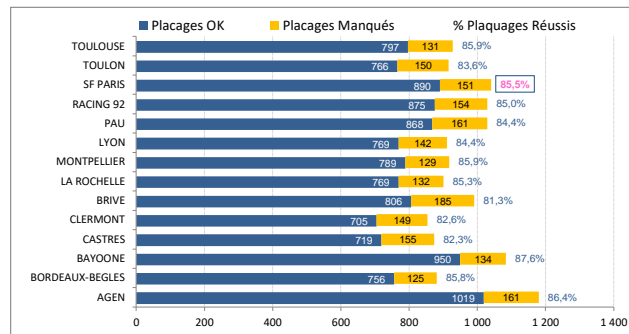

> Saison Régulière - Défense

Points Concedés		Essais Concedés		Pénalités Concedées*				
1	LYON	81	1	LYON	5	1	BRIVE	12
2	BORDEAUX-BEGLES	129	2	BORDEAUX-BEGLES	10	2	AGEN	15
3	RACING 92	151	3	TOULOUSE	13	3	LYON	16
4	TOULOUSE	158	4	RACING 92	15	-	BAYONNE	16
-	MONTPELLIER	158	-	MONTPELLIER	15	5	PAU	17
6	LA ROCHELLE	160	6	LA ROCHELLE	16	-	LA ROCHELLE	17
7	AGEN	168	7	CASTRES	18	-	CLERMONT	17
8	BAYONNE	174	8	TOULON	19	8	TOULON	18
9	CLERMONT	178	-	CLERMONT	19	-	RACING 92	18
10	PAU	179	-	BAYONNE	19	10	SF PARIS	20
11	TOULON	183	-	AGEN	19	11	MONTPELLIER	21
12	CASTRES	188	12	PAU	20	12	CASTRES	22
13	BRIVE	196	13	BRIVE	24	13	TOULOUSE	23
14	SF PARIS	258	14	SF PARIS	29	-	BORDEAUX-BEGLES	23

*: converties en points

Plaquages Défensifs Réalisés - % Effic. - Manqués

1	AGEN	1019	86,4%	161
2	BAYONNE	950	87,6%	134
3	SF PARIS	890	85,5%	151
4	RACING 92	875	85,0%	154
5	PAU	868	84,4%	161
6	BRIVE	806	81,3%	185
7	TOULOUSE	797	85,9%	131
8	MONTPELLIER	789	86,0%	129
9	LA ROCHELLE	769	85,4%	132
10	LYON	769	84,4%	142
11	TOULON	766	83,6%	150
12	BORDEAUX-BEGLES	756	85,8%	125
13	CASTRES	719	82,3%	155
14	CLERMONT	705	82,6%	149

Franchis. concédés - Total - Moy/match

1	BORDEAUX-BEGLES	46	6,5
2	BAYONNE	48	6,8
3	LYON	52	7,4
-	LA ROCHELLE	52	7,4
5	MONTPELLIER	54	7,7
6	CASTRES	57	8,1
7	AGEN	63	9
8	CLERMONT	64	9,1
9	PAU	65	9,2
-	BRIVE	65	9,2
11	TOULOUSE	66	9,4
12	TOULON	67	9,5
13	SF PARIS	83	11,8
14	RACING 92	87	12,4

Défenseurs Battus concédés
Total - Moy/match

1	BORDEAUX-BEGLES	125	17,9
2	MONTPELLIER	129	18,4
3	TOULOUSE	131	18,7
4	LA ROCHELLE	132	18,9
5	BAYONNE	134	19,1
6	LYON	142	20,3
7	CLERMONT	149	21,3
8	TOULON	150	21,4
9	SF PARIS	151	21,6
10	RACING 92	154	22
11	CASTRES	155	22,1
12	PAU	161	23
-	AGEN	161	23
14	BRIVE	185	26,4