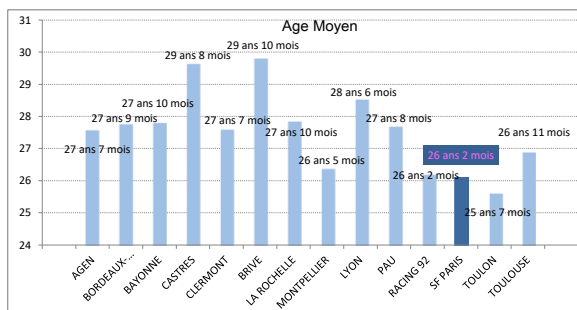

CLASSEMENT MOYENNE D'AGE (Feuilles de Match)

R	Equipe	Age Moyen
1	TOULON	25 ans 7 mois
2	SF PARIS	26 ans 2 mois
-	RACING 92	26 ans 2 mois
4	MONTPE	26 ans 5 mois
5	TOULOUSE	26 ans 11 mois
6	AGEN	27 ans 7 mois
-	CLERMONT	27 ans 7 mois
8	PAU	27 ans 8 mois
9	BORDEAUX-BEGLES	27 ans 9 mois
10	BAYONNE	27 ans 10 mois
-	LA ROCHELLE	27 ans 10 mois
12	LYON	28 ans 6 mois
13	CASTRES	29 ans 8 mois
14	BRIVE	29 ans 10 mois