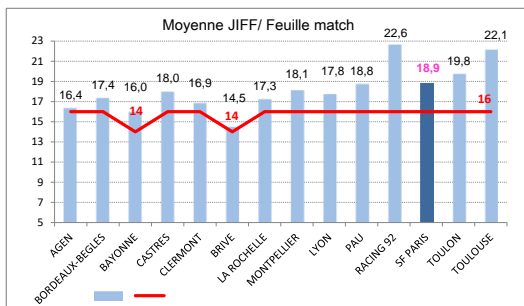

> Saison régulière - Meilleures Affluences

1	25 170	J7	BORDEAUX-BEGLES - CLERMONT
2	24 254	J1	BORDEAUX-BEGLES - TOULOUSE
3	18 092	J4	BORDEAUX-BEGLES - SF PARIS
4	17 600	J7	TOULOUSE - CASTRES
5	17 502	J8	CLERMONT - LYON
6	17 451	J2	BORDEAUX-BEGLES - TOULON
7	16 846	J1	CLERMONT - LA ROCHELLE
8	16 800	J6	CLERMONT - MONTPELLIER
9	16 132	J5	BAYONNE - LA ROCHELLE
10	16 000	J7	LA ROCHELLE - BRIVE
11	16 000	J4	LA ROCHELLE - TOULOUSE
12	16 000	J2	LA ROCHELLE - SF PARIS
13	15 512	J6	LYON - BORDEAUX-BEGLES
14	15 257	J2	BAYONNE - CLERMONT

> Saison régulière - Affluence / club - Variation n-1

1	BORDEAUX-BEGLES	21241	84987	+3%
2	CLERMONT	16526	66105	-6%
3	TOULOUSE	15624	46873	-14%
4	LA ROCHELLE	15250	61000	-5%
5	BAYONNE	14276	57106	-
6	LYON	13261	66306	-3%
7	TOULON	12885	51543	-21%
8	SF PARIS	10899	32699	+6%
9	PAU	10692	42771	-18%
10	BRIVE	10680	42723	-
11	RACING 92	10149	40599	-35%
12	CASTRES	9720	38883	-4%
13	MONTPELLIER	9419	37677	-9%
14	AGEN	7894	39473	-6%

> Saison régulière - Les Bonus

> Saison régulière - Réussite aux tirs (Transf. + Penalties)

> Saison régulière - Feuilles de Matches

CLASSEMENT* JIFF (Moy., Diff.)

1	RACING 92	22,63	53
2	TOULOUSE	22,13	49
3	TOULON	19,75	30
4	SF PARIS	18,88	23
5	PAU	18,75	22
6	MONTPELLIER	18,13	17
7	CASTRES	18,00	16
8	LYON	17,75	14
9	BORDEAUX-BEGLES	17,38	11
10	LA ROCHELLE	17,25	10
11	CLERMONT	16,88	7
12	AGEN	16,38	3
13	BAYONNE	16,00	16
14	BRIVE	14,50	4

*: Règles LNR : La moyenne est calculée sur 26 matchs de phase régulière + les matchs de phase finale

Journées Top 14 et EDF: Le nombre de joueurs JIFF retenus avec le XV de France durant cette journée est ajouté au nombre de JIFF réellement alignés sur la feuille de match en championnat