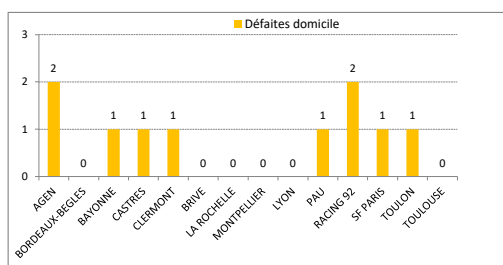

TOP 14		TOP 14 - SAISON 2019-2020 - CLASSEMENT GENERAL									8 eme Journée	
	Equipe	Points	Matches	G	N	P	BO	BD	+	-	Dif.	
1	LYON	30	8	7	0	1	2	0	242	105	+137	
2	BORDEAUX-BEGLES	26	8	5	1	2	3	1	241	159	+82	
3	BAYONNE	21	8	5	0	3	0	1	197	194	+3	
4	CLERMONT	20	8	5	0	3	0	0	202	193	+9	
5	TOULON	18	8	4	0	4	1	1	184	192	-8	
6	LA ROCHELLE	18	8	4	0	4	1	1	160	166	-6	
7	MONTPELLIER	17	8	3	1	4	1	2	195	180	+15	
8	PAU	17	8	4	0	4	0	1	181	203	-22	
9	BRIVE	17	8	4	0	4	1	0	164	205	-41	
10	AGEN	16	8	3	1	4	0	2	190	182	+8	
11	TOULOUSE	14	8	3	0	5	1	1	161	191	-30	
12	CASTRES	14	8	3	0	5	1	1	204	225	-21	
13	RACING 92	13	8	2	1	5	1	2	170	163	+7	
14	SF PARIS	9	8	2	0	6	0	1	152	285	-133	

Qualification 1/2 Finale
Qualification Barrages
Descente en PRO D2
*: 1 match en plus
**: 2 matchs en retard

> Classement Domicile

Equipe	Pts	Mat	G	N	P	+	-
1 LYON	22	5	5	0	0	176	55
2 BORDEAUX-BEGLES	19	4	4	0	0	158	55
3 BRIVE	17	4	4	0	0	120	56
4 LA ROCHELLE	17	4	4	0	0	109	62
5 MONTPELLIER	15	4	3	1	0	123	77
6 CASTRES	14	4	3	0	1	134	102
7 TOULOUSE	13	3	3	0	0	80	55
8 AGEN	13	5	3	0	2	124	107
9 BAYONNE	13	4	3	0	1	108	97
10 CLERMONT	12	4	3	0	1	100	75
11 TOULON	12	4	3	0	1	81	61
12 PAU	12	4	3	0	1	91	81
13 SF PARIS	8	3	2	0	1	84	89
14 RACING 92	6	4	1	1	2	87	96