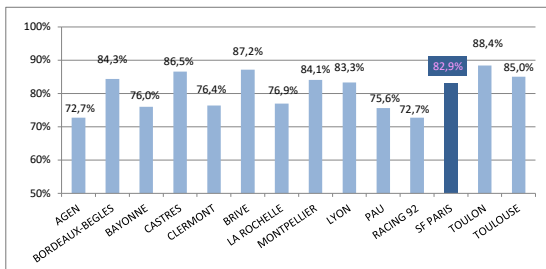

> Saison régulière - Réussite aux tirs (Transf. + Penalties)