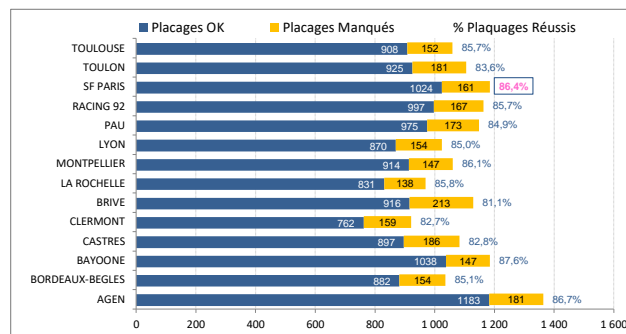

Rucks Gagnés - %

1	CASTRES	97,8%
2	LA ROCHELLE	97,4%
3	SF PARIS	97,3%
4	TOULOUSE	97,2%
5	LYON	96,9%
6	RACING 92	96,7%
7	TOULON	96,7%
8	BORDEAUX-BEGLES	96,6%
9	BAYONNE	96,5%
10	BRIVE	96,4%
11	CLERMONT	96,4%
12	PAU	96,0%
13	AGEN	96,0%
14	MONTPELLIER	95,4%

Ballons Perdus Total - Moy/match

1	BORDEAUX-BEGLES	81	10,1
2	TOULOUSE	91	11,3
-	RACING 92	91	11,3
4	CASTRES	92	11,5
5	BRIVE	95	11,8
-	AGEN	95	11,8
7	LA ROCHELLE	98	12,2
8	PAU	99	12,3
9	LYON	103	12,8
10	SF PARIS	104	13
11	BAYONNE	112	14
12	CLERMONT	113	14,1
13	TOULON	116	14,5
14	MONTPELLIER	121	15,1

> Saison Régulière - Défense

Points Concedés		Essais Concedés		Pénalités Concedées*	
1	LYON	105	1	LYON	5
2	BORDEAUX-BEGLES	159	2	BORDEAUX-BEGLES	13
3	RACING 92	163	3	RACING 92	15
4	LA ROCHELLE	166	4	TOULOUSE	16
5	MONTPELLIER	180	-	MONTPELLIER	16
6	AGEN	182	-	LA ROCHELLE	16
7	TOULOUSE	191	7	TOULON	19
8	TOULON	192	-	CLERMONT	19
9	CLERMONT	193	9	BAYONNE	21
10	BAYONNE	194	-	AGEN	21
11	PAU	203	11	CASTRES	22
12	BRIVE	205	12	PAU	23
13	CASTRES	225	13	BRIVE	24
14	SF PARIS	285	14	SF PARIS	32

* : converties en points

Plaquages Défensifs Realisés - % Effic. - Manqués

1	AGEN	1183	88,7%	181
2	BAYONNE	1038	87,6%	147
3	SF PARIS	1024	86,4%	161
4	RACING 92	997	85,7%	167
5	PAU	975	84,9%	173
6	TOULON	925	83,6%	181
7	BRIVE	916	81,1%	213
8	MONTPELLIER	914	86,1%	147
9	TOULOUSE	908	85,7%	152
10	CASTRES	897	82,8%	186
11	BORDEAUX-BEGLES	882	85,1%	154
12	LYON	870	85,0%	154
13	LA ROCHELLE	831	85,8%	138
14	CLERMONT	762	82,7%	159