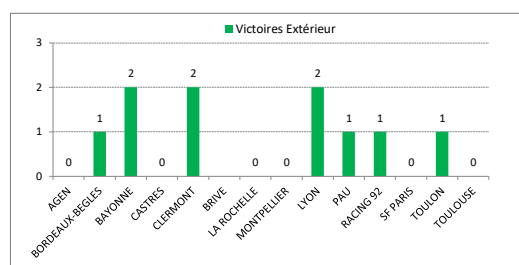

Plaquages Défensifs

CASTRES 178 85%

AGEN 164 89%
TOULON 159 84%
SF PARIS 134 93%
BORDEAUX-BEGLES 126 81%
MONTPELLIER 125 87%
RACING 92 122 90%
TOULOUSE 111 84%
BRIVE 110 80%
PAU 107 90%
LYON 101 89%
BAYONNE 88 87%
LA ROCHELLE 62 91%
CLERMONT 57 85%

TOP 14		TOP 14 - SAISON 2019-2020 - CLASSEMENT GENERAL									8 eme Journée	
	Equipe	Points	Matches	G	N	P	BO	BD	+	-	Dif.	
1	LYON	30	8	7	0	1	2	0	242	105	+137	
2	BORDEAUX-BEGLES	26	8	5	1	2	3	1	241	159	+82	
3	BAYONNE	21	8	5	0	3	0	1	197	194	+3	
4	CLERMONT	20	8	5	0	3	0	0	202	193	+9	
5	TOULON	18	8	4	0	4	1	1	184	192	-8	
6	LA ROCHELLE	18	8	4	0	4	1	1	160	166	-6	
7	MONTPELLIER	17	8	3	1	4	1	2	195	180	+15	
8	PAU	17	8	4	0	4	0	1	181	203	-22	
9	BRIVE	17	8	4	0	4	1	0	164	205	-41	
10	AGEN	16	8	3	1	4	0	2	190	182	+8	
11	TOULOUSE	14	8	3	0	5	1	1	161	191	-30	
12	CASTRES	14	8	3	0	5	1	1	204	225	-21	
13	RACING 92	13	8	2	1	5	1	2	170	163	+7	
14	SF PARIS	9	8	2	0	6	0	1	152	285	-133	

Qualification 1/2 Finale
Qualification Barrages
Descente en PRO D2
*: 1 match en plus
**: 2 matchs en retard

> Classement Domicile

Equipe	Pts	Mat	G	N	P	+	-
1 LYON	22	5	5	0	0	176	55
2 BORDEAUX-BEGLES	19	4	4	0	0	158	55
3 BRIVE	17	4	4	0	0	120	56
4 LA ROCHELLE	17	4	4	0	0	109	62
5 MONTPELLIER	15	4	3	1	0	123	77
6 CASTRES	14	4	3	0	1	134	102
7 TOULOUSE	13	3	3	0	0	80	55
8 AGEN	13	5	3	0	2	124	107
9 BAYONNE	13	4	3	0	1	108	97
10 CLERMONT	12	4	3	0	1	100	75
11 TOULON	12	4	3	0	1	81	61
12 PAU	12	4	3	0	1	91	81
13 SF PARIS	8	3	2	0	1	84	89
14 RACING 92	6	4	1	1	2	87	96

> Classement Extérieur

Equipe	Pts	Mat	G	N	P	+	-
1 LYON	8	3	2	0	1	66	50
2 BAYONNE	8	4	2	0	2	89	97
3 CLERMONT	8	4	2	0	2	102	118
4 RACING 92	7	4	1	0	3	83	67
5 BORDEAUX-BEGLES	7	4	1	1	2	83	104
6 TOULON	6	4	1	0	3	103	131
7 PAU	5	4	1	0	3	90	122
8 AGEN	3	3	0	1	2	66	75
9 MONTPELLIER	2	4	0	0	4	72	103
10 LA ROCHELLE	1	4	0	0	4	51	104
11 TOULOUSE	1	5	0	0	5	81	136
12 SF PARIS	1	5	0	0	5	68	196
13 CASTRES	0	4	0	0	4	70	123
14 BRIVE	0	4	0	0	4	44	149