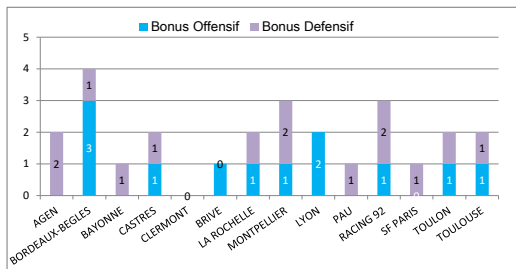

> Saison régulière - Meilleures Affluences

1	25 170	J7	BORDEAUX-BEGLES - CLERMONT
2	24 254	J1	BORDEAUX-BEGLES - TOULOUSE
3	18 092	J4	BORDEAUX-BEGLES - SF PARIS
4	17 600	J7	TOULOUSE - CASTRES
5	17 502	J8	CLERMONT - LYON
6	17 451	J2	BORDEAUX-BEGLES - TOULON
7	16 846	J1	CLERMONT - LA ROCHELLE
8	16 800	J6	CLERMONT - MONTPELLIER
9	16 132	J5	BAYONNE - LA ROCHELLE
10	16 000	J7	LA ROCHELLE - BRIVE
11	16 000	J4	LA ROCHELLE - TOULOUSE
12	16 000	J2	LA ROCHELLE - SF PARIS
13	15 512	J6	LYON - BORDEAUX-BEGLES
14	15 257	J2	BAYONNE - CLERMONT

> Saison régulière - Affluence / club - Variation n-1

1	BORDEAUX-BEGLES	21241	84987	+3%
2	CLERMONT	16526	66105	-6%
3	TOULOUSE	15624	46873	-14%
4	LA ROCHELLE	15250	61000	-5%
5	BAYONNE	14276	57106	-
6	LYON	13261	66306	-3%
7	TOULON	12885	51543	-21%
8	SF PARIS	10899	32699	+6%
9	PAU	10692	42771	-18%
10	BRIVE	10680	42723	-
11	RACING 92	10149	40599	-35%
12	CASTRES	9720	38883	-4%
13	MONTPELLIER	9419	37677	-9%
14	AGEN	7894	39473	-6%

> Saison régulière - Les Bonus