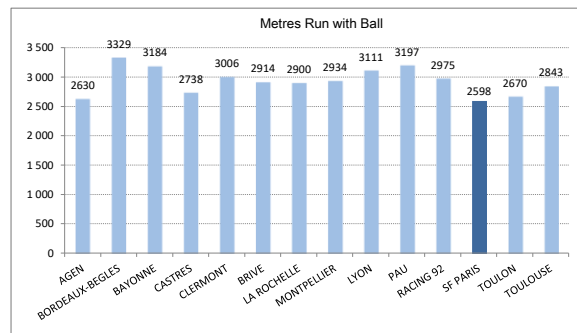

> Saison Régulière - Passes - Courses

Passes Effectuées - Total - Moy

	Total	Moy
1 LA ROCHELLE	1174	146
2 LYON	1084	135
- PAU	1084	135
4 BORDEAUX-BEGLES	1078	134
- RACING 92	1073	134
6 MONTPELLIER	1041	130
7 AGEN	1015	126
8 TOULOUSE	987	123
- TOULON	985	123
10 SF PARIS	966	120
11 CLERMONT	958	119
12 CASTRES	946	118
13 BAYONNE	901	112
14 BRIVE	866	108

Ballons Joués au Pied - Total - Moy

	Total	Moy
1 RACING 92	185	23,1
2 BAYONNE	170	21,3
3 CASTRES	168	21,0
4 BRIVE	159	19,9
5 LYON	157	19,6
6 BORDEAUX-BEGLES	156	19,5
7 AGEN	150	18,8
8 LA ROCHELLE	148	18,5
9 CLERMONT	143	17,9
10 TOULOUSE	138	17,3
11 TOULON	127	15,9
12 MONTPELLIER	124	15,5
13 PAU	116	14,5
14 SF PARIS	114	14,3

Courses avec Ballon - Total - Moy

	Total	Moy
1 LYON	940	118
2 PAU	936	117
3 RACING 92	908	114
4 BORDEAUX-BEGLES	907	113
- LA ROCHELLE	907	113
6 BAYONNE	898	112
7 TOULOUSE	893	112
8 CLERMONT	864	108
9 CASTRES	863	108
10 MONTPELLIER	845	106
11 BRIVE	836	105
12 AGEN	809	101
13 TOULON	800	100
14 SF PARIS	786	98

Mètres Parcours avec le ballon - Total - Moy

	Total	Moy
1 BORDEAUX-BEGLES	3329	416
2 PAU	3197	399
3 BAYONNE	3184	398
4 LYON	3111	388
5 CLERMONT	3006	375
6 RACING 92	2975	371
7 MONTPELLIER	2934	366
8 BRIVE	2914	364
9 LA ROCHELLE	2900	362
10 TOULOUSE	2843	355
11 CASTRES	2738	342
12 TOULON	2670	333
13 AGEN	2630	328
14 SF PARIS	2598	324

> Statistiques sur les Mêlées

Mêlées Gagnées sur propre Introduction

	% Gagnées	Total	G	P
1 TOULON	96,9%	64	62	2
2 LA ROCHELLE	90,8%	65	59	6
3 MONTPELLIER	90,5%	42	38	4
4 LYON	90,2%	51	46	5
5 CLERMONT	89,3%	56	50	6
6 RACING 92	88,1%	59	52	7
7 SF PARIS	88,1%	42	37	5
8 PAU	87,1%	62	54	8
9 TOULOUSE	85,7%	63	54	9
10 BAYONNE	84,9%	53	45	8
11 BORDEAUX-BEGLES	84,2%	57	48	9
12 AGEN	81,3%	64	52	12
13 BRIVE	80,0%	50	40	10
14 CASTRES	76,1%	46	35	11

Mêlées Gagnées sur introduction adverse

	% Gagnées	Total	G	P
1 CASTRES	29,5%	44	13	31
2 RACING 92	21,0%	57	12	45
3 LYON	17,4%	63	11	52
4 PAU	15,5%	58	9	49
5 BORDEAUX-BEGLES	15,0%	40	6	34
6 BRIVE	14,7%	61	9	52
7 BAYONNE	14,0%	57	8	49
8 SF PARIS	12,5%	56	7	49
9 LA ROCHELLE	12,3%	65	8	57
10 TOULOUSE	10,6%	47	5	42
11 TOULON	10,2%	49	5	44
12 MONTPELLIER	6,7%	74	5	69
13 CLERMONT	6,2%	48	3	45
14 AGEN	1,8%	55	1	54

> Statistiques sur les Touches

Touches Gagnées sur propre lancer

	% Gagnées	Total	G	P
1 CLERMONT	91,2%	36	94	9
2 BAYONNE	90,0%	90	81	9
3 AGEN	88,8%	90	80	10
4 CASTRES	88,5%	96	85	11
5 RACING 92	88,1%	93	82	11
6 SF PARIS	83,3%	108	90	18
7 TOULOUSE	82,8%	105	87	18
8 TOULON	82,5%	103	85	18
9 MONTPELLIER	82,0%	100	82	18
10 LYON	81,8%	110	90	20
11 LA ROCHELLE	80,1%	111	89	22
12 BRIVE	78,6%	103	81	22
13 BORDEAUX-BEGLES	78,0%	91	71	20
14 PAU	77,7%	81	63	18

Touches Gagnées sur lancer adverse

	% Gagnées	Total	G	P
1 BORDEAUX-BEGLES	25,4%	106	27	79
2 RACING 92	22,8%	105	24	81
3 BRIVE	21,6%	97	21	76
4 MONTPELLIER	20,2%	84	17	67
5 LYON	20,0%	105	21	84
- CLERMONT	20,0%	90	18	72
- AGEN	20,0%	105	21	84
8 TOULOUSE	17,4%	86	15	71
9 CASTRES	15,6%	96	15	81
10 PAU	12,2%	106	13	93
11 LA ROCHELLE	10,5%	104	11	93
12 BAYONNE	7,4%	107	8	99
13 TOULON	7,2%	97	7	90
14 SF PARIS	6,2%	96	6	90