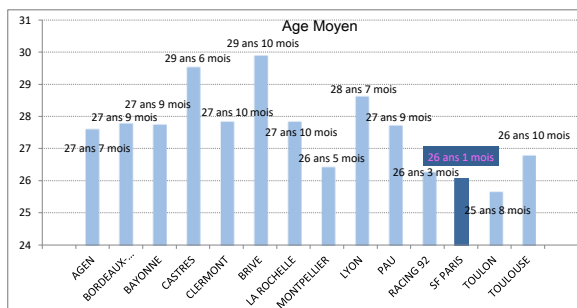

> Saison régulière - Affluence / club - Variation n-1

1	BORDEAUX-BEGLES	21241	84987	+3%
2	CLERMONT	16526	66105	-6%
3	TOULOUSE	15624	46873	-14%
4	LA ROCHELLE	15250	61000	-5%
5	BAYONNE	14276	57106	-
6	LYON	13261	66306	-3%
7	TOULON	12885	51543	-21%
8	SF PARIS	10899	32699	+6%
9	PAU	10692	42771	-18%
10	BRIVE	10680	42723	-
11	RACING 92	10149	40599	-35%
12	CASTRES	9720	38883	-4%
13	MONTPELLIER	9419	37677	-9%
14	AGEN	7894	39473	-6%

> Saison régulière - Les Bonus

> Saison régulière - Réussite aux tirs (Transf. + Penalties)

> Saison régulière - Feuilles de Matches

CLASSEMENT* JIFF (Moy., Diff.)

1	RACING 92	22,63	53
2	TOULOUSE	22,13	49
3	TOULON	19,75	30
4	SF PARIS	18,88	23
5	PAU	18,75	22
6	MONTPELLIER	18,13	17
7	CASTRES	18,00	16
8	LYON	17,75	14
9	BORDEAUX-BEGLES	17,38	11
10	LA ROCHELLE	17,25	10
11	CLERMONT	16,88	7
12	AGEN	16,38	3
13	BAYONNE	16,00	16
14	BRIVE	14,50	4

*: Règles LNR : La moyenne est calculée sur 26 matchs de phase régulière + les matchs de phase finale

Journées Top 14 et EDF: Le nombre de joueurs JIFF retenus avec le XV de France durant cette journée est ajouté au nombre de JIFF réellement alignés sur la feuille de match en championnat

CLASSEMENT MOYENNE D'AGE (Feuilles de Match)

1	TOULON	25 ans 8 mois
2	SF PARIS	26 ans 1 mois
3	RACING 92	26 ans 3 mois
4	MONTPELLIER	26 ans 5 mois
5	TOULOUSE	26 ans 10 mois
6	AGEN	27 ans 7 mois
7	PAU	27 ans 9 mois
-	BAYONNE	27 ans 9 mois
-	BORDEAUX-BEGLES	27 ans 9 mois
10	CLERMONT	27 ans 10 mois
-	LA ROCHELLE	27 ans 10 mois
12	LYON	28 ans 7 mois
13	CASTRES	29 ans 6 mois
14	BRIVE	29 ans 10 mois