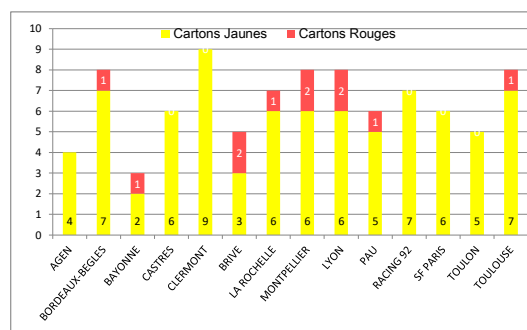

> Discipline Pénalités Concédées

	Total	Moy.
1 TOULON	66	8,2
2 BRIVE	72	9
- BAYONNE	72	9
4 CLERMONT	76	9,5
5 AGEN	80	10
6 SF PARIS	82	10,2
- PAU	82	10,2
8 TOULOUSE	83	10,3
- RACING 92	83	10,3
- LA ROCHELLE	83	10,3
- BORDEAUX-BEGLES	83	10,3
12 MONTPELLIER	87	10,8
13 LYON	89	11,1
14 CASTRES	94	11,7

> Discipline Pénalités provoquées

	Total	Moy.
1 CLERMONT	99	12,3
2 TOULON	88	11
- TOULOUSE	88	11
4 BAYONNE	84	10,5
- LYON	84	10,5
6 BORDEAUX-BEGLES	82	10,2
- RACING 92	82	10,2
- SF PARIS	82	10,2
9 CASTRES	78	9,7
- LA ROCHELLE	78	9,7
11 BRIVE	76	9,5
12 MONTPELLIER	75	9,3
13 PAU	69	8,6
14 AGEN	67	8,3

> Saison régulière - Discipline Cartons

	Total		
1 BAYONNE	3	2	1
2 AGEN	4	4	0
3 TOULON	5	5	0
- BRIVE	5	3	2
5 SF PARIS	6	6	0
- PAU	6	5	1
- CASTRES	6	6	0
8 RACING 92	7	7	0
- LA ROCHELLE	7	6	1
10 TOULOUSE	8	7	1
- LYON	8	6	2
- MONTPELLIER	8	6	2
- BORDEAUX-BEGLES	8	7	1
14 CLERMONT	9	9	0