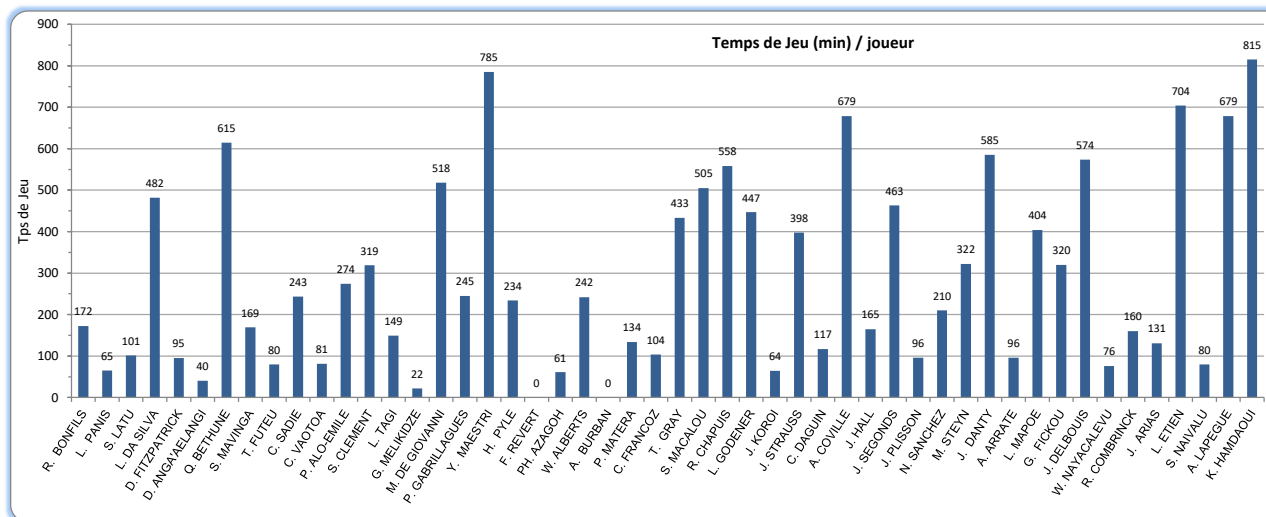

> Temps de jeu / Joueur