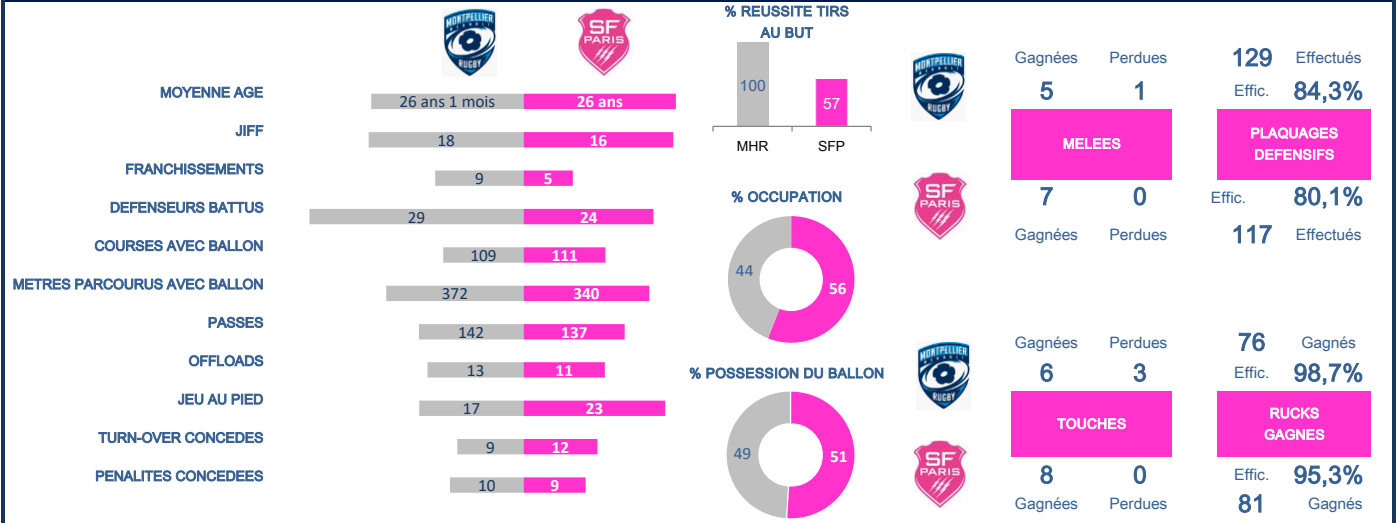

#MHR -SFPARIS

20
20

Altrad Stadium

Arbitre : J. Castaignede

> Plaquages Défensifs	> Courses avec le ballon	> Mètres parcourus*	> Franchissements	> Défenseurs battus
C. TIMU MHR 14 / 0	T. GRAY SFP 14	K. HAMDAROU SFP 58	G. FICKOU SFP 2	L. ETIEN SFP 7
P. WILLEMSE MHR 13 / 1	H POLLARD MHR 12	L. ETIEN SFP 52	Y. REILHAC MHR 2	G. FICKOU SFP 4
F. OUEDRAOGO MHR 12 / 0	W. NAYACALEVU SFP 11	G. FICKOU SFP 50	G. APRASIDZE MHR 2	N. SANCHEZ SFP 4
S. MACALOU SFP 11 / 2	G. FICKOU SFP 11	A. BOUTHIER MHR 49	S. NAIVALU SFP 1	A. BOUTHIER MHR 4
T. GRAY SFP 11 / 2	N. SANCHEZ SFP 11	A. VINCENT MHR 47	M. DE GIOVANNI SFP 1	A. VINCENT MHR 4