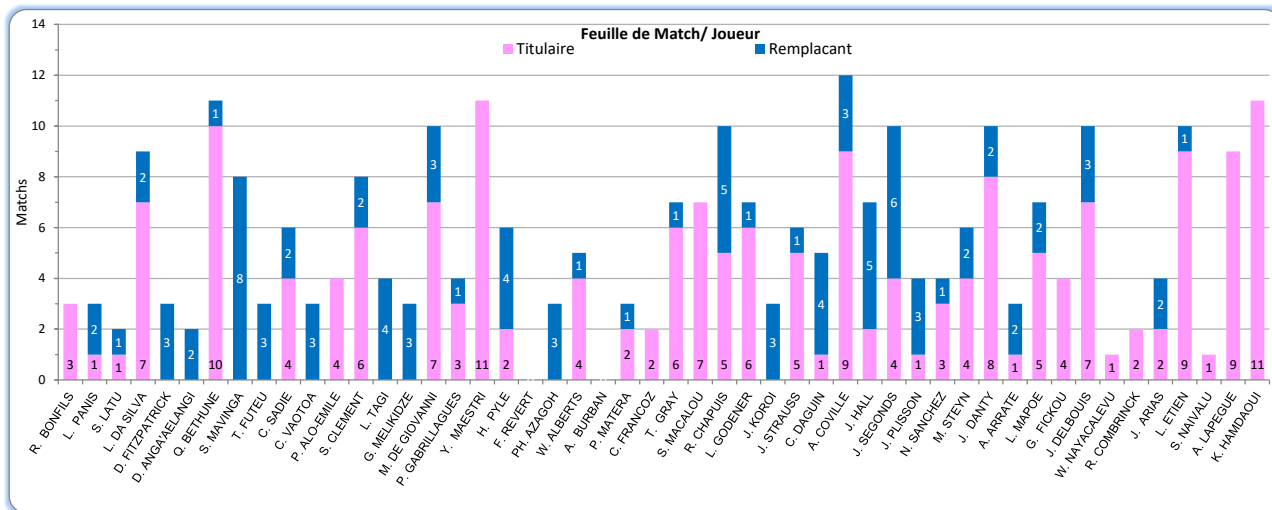

> Temps de Jeu (min.)

1	K. HAMDAROU	815	+48
2	Y. MAESTRI	785	+52
3	L. ETIEN	704	+80
4	A. COVILLE	679	+25
-	A. LAPEGUE	679	
6	Q. BETHUNE	615	+47
7	J. DANTY	585	
8	J. DELBOUIS	574	
9	R. CHAPUIS	558	+57
10	M. DE GIOVANNI	518	+75
11	S. MACALOU	505	+70
12	L. DA SILVA	482	
13	J. SEGONDS	463	+32
14	L. GODENER	447	
15	T. GRAY	433	+80
16	L. MAPOE	404	
17	J. STRAUSS	398	
18	M. STEYN	322	
19	G. FICKOU	320	+80
20	S. CLEMENT	319	

> Feuilles de Match (Joués*, Tit., Remp.)

1	A. COVILLE	12	9	3
2	K. HAMDAROU	11	11	0
-	Y. MAESTRI	11	11	0
4	Q. BETHUNE	11	10	1
5	L. ETIEN	10	9	1
6	J. DANTY	10	8	2
7	J. DELBOUIS	10	7	3
-	M. DE GIOVANNI	10	7	3
9	J. SEGONDS	10	4	6
10	A. LAPEGUE	9	9	0
11	L. DA SILVA	9	7	2
12	R. CHAPUIS	9	5	5
13	S. CLEMENT	8	6	2
14	S. MAVINGA	8	-	8
15	S. MACALOU	7	7	0
16	L. GODENER	7	6	1
-	T. GRAY	7	6	1
18	J. HALL	7	2	5
19	L. MAPOE	6	5	2
-	J. STRAUSS	6	5	1

> Ballons gagnés en touche (volés sur lancer adverse)

1	Y. MAESTRI	32	+1	(4)
2	S. MACALOU	30	+1	(3)
3	M. DE GIOVANNI	18		(1)
4	R. CHAPUIS	17	+3	(1)
5	P. GABRILLAGUES	6	+1	(1)
-	H. PYLE	6		(1)
8	P. MATERA	4	+3	
-	T. GRAY	4	+1	
-	J. STRAUSS	4		
11	PH. AZAGOH	3		
-	C. FRANCOZ	3		
13	Q. BETHUNE	1		
-	L. GODENER	1		
15		-		
-		-		
-		-		
-		-		
-		-		
-		-		
-		-		

*: Avec entrée en jeu

> Feuille de Match et Temps de Jeu / Joueur