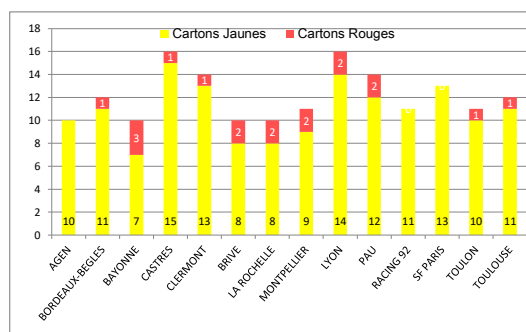

> Discipline Pénalités Concédées

	Total	Moy.
1 TOULON	130	8,6
2 RACING 92	138	9,2
3 AGEN	141	9,4
- CLERMONT	142	9,4
- BAYONNE	142	9,4
6 BRIVE	143	9,5
7 TOULOUSE	144	9,6
8 PAU	149	9,9
9 BORDEAUX-BEGLES	151	10
10 SF PARIS	156	10,4
11 LYON	160	10,6
12 MONTPELLIER	161	10,7
13 LA ROCHELLE	163	10,8
14 CASTRES	182	12,1

> Discipline Pénalités provoquées

	Total	Moy.
1 CLERMONT	184	12,2
2 TOULON	177	11,8
3 BAYONNE	162	10,8
4 SF PARIS	156	10,4
5 PAU	154	10,2
6 RACING 92	152	10,1
7 TOULOUSE	150	10
8 LYON	149	9,9
9 LA ROCHELLE	144	9,6
10 CASTRES	141	9,4
11 BORDEAUX-BEGLES	140	9,3
- BRIVE	140	9,3
13 MONTPELLIER	130	8,6
14 AGEN	123	8,2

> Saison régulière - Discipline Cartons

	Total		
1 LA ROCHELLE	10	8	2
- BRIVE	10	8	2
- BAYONNE	10	7	3
- AGEN	10	10	0
5 TOULON	11	10	1
- RACING 92	11	11	0
- MONTPELLIER	11	9	2
8 TOULOUSE	12	11	1
- BORDEAUX-BEGLES	12	11	1
10 SF PARIS	13	13	0
11 PAU	14	12	2
- CLERMONT	14	13	1
13 LYON	16	14	2
- CASTRES	16	15	1