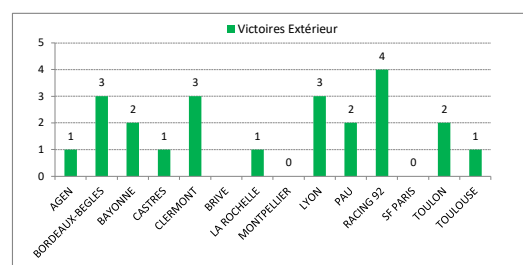

Plaquages Défensifs

BRIVE 127 82%

BAYONNE 119 89%
PAU 115 82%
RACING 92 110 84%
CLERMONT 107 88%
MONTPELLIER 104 84%
LA ROCHELLE 104 86%
TOULOUSE 103 78%
CASTRES 103 93%
BORDEAUX-BEGLES 96 90%
AGEN 84 72%
TOULON 82 85%
LYON 80 83%
SF PARIS 62 78%

TOP 14		TOP 14 - SAISON 2019-2020 - CLASSEMENT GENERAL										15 ^{eme} Journée	
	Equipe	Points	Matches	G	N	P	BO	BD	+	-	Dif.		
1	 BORDEAUX-BEGLES	52	15	11	1	3	5	1	418	271	+147		
2	 LYON	49	15	11	0	4	5	0	418	254	+164		
3	 RACING 92	41	15	8	1	6	4	3	382	297	+85		
4	 TOULON	40	15	8	2	5	3	1	365	299	+66		
5	 LA ROCHELLE	38	15	8	0	7	3	3	353	316	+37		
6	 CLERMONT	36	15	9	0	6	0	0	369	369	0		
7	 MONTPELLIER	36	15	6	3	6	2	4	382	346	+36		
8	 TOULOUSE	35	15	7	1	7	3	2	333	304	+29		
9	 BRIVE	29	15	6	1	8	1	2	318	393	-75		
10	 CASTRES	28	15	6	0	9	3	1	342	418	-76		
11	 BAYONNE	25	15	5	1	9	0	3	279	382	-103		
12	 SF PARIS	24	15	5	1	9	0	2	293	441	-148		
13	 PAU	24	15	5	0	10	0	4	299	373	-74		
14	 AGEN	22	15	4	1	10	0	4	278	366	-88		

Qualification 1/2 Finale
Qualification Barrages
Descente en PRO D2

> Classement Domicile

Equipe	Pts	Mat	G	N	P	+	-
1 LYON	37	8	8	0	0	300	93
2 BORDEAUX-BEGLES	37	8	8	0	0	260	92
3 LA ROCHELLE	30	7	7	0	0	206	113
4 MONTPELLIER	30	8	6	2	0	236	160
5 TOULOUSE	29	7	6	1	0	194	100
6 TOULON	28	8	6	1	1	218	119
7 BRIVE	25	7	6	0	1	199	147
8 CLERMONT	24	7	6	0	1	198	129
9 CASTRES	23	7	5	0	2	191	167
10 SF PARIS	20	7	5	0	2	165	170
11 RACING 92	19	8	4	1	3	203	201
12 BAYONNE	16	7	3	1	3	139	135
13 AGEN	15	8	3	0	5	168	176
14 PAU	14	8	3	0	5	156	194

> Classement Extérieur

Equipe	Pts	Mat	G	N	P	+	-
1 RACING 92	22	7	4	0	3	179	96
2 BORDEAUX-BEGLES	15	7	3	1	3	158	179
3 TOULON	12	7	2	1	4	147	180
4 LYON	12	7	3	0	4	118	161
5 CLERMONT	12	8	3	0	5	171	240
6 PAU	10	7	2	0	5	143	179
7 BAYONNE	9	8	2	0	6	140	247
8 LA ROCHELLE	8	8	1	0	7	147	203
9 AGEN	7	7	1	1	5	110	190
10 MONTPELLIER	6	7	0	1	6	146	186
11 TOULOUSE	6	8	1	0	7	139	204
12 CASTRES	5	8	1	0	7	151	251
13 BRIVE	4	8	0	1	7	119	246
14 SF PARIS	4	8	0	1	7	128	271