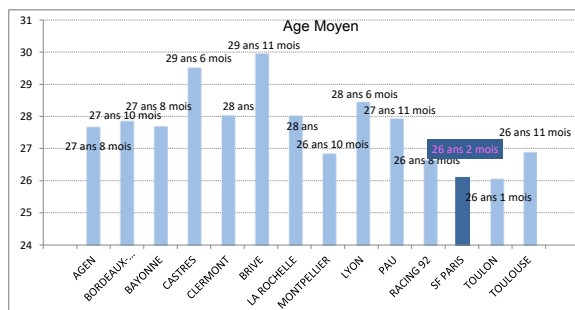

> Saison régulière - Affluence / club - Variation n-1

1	BORDEAUX-BEGLES	25436	203490	+24%
2	TOULOUSE	21478	150349	+18%
3	CLERMONT	16609	116269	-6%
4	LA ROCHELLE	15571	109000	-3%
5	RACING 92	14686	117495	-6%
6	LYON	14306	114448	+4%
7	BAYONNE	14297	100082	-
8	TOULON	13752	110017	-15%
9	PAU	11467	91738	-12%
10	BRIVE	10882	76178	-
11	SF PARIS	10845	75916	+5%
12	CASTRES	9871	69098	-3%
13	MONTPELLIER	9599	76799	-7%
14	AGEN	8446	67574	+0%

> Saison régulière - Les Bonus

> Saison régulière - Réussite aux tirs (Transf. + Penalties)

> Saison régulière - Feuilles de Matches

CLASSEMENT* JIFF (Moy., Diff.)

1	RACING 92	20,80	72
2	TOULOUSE	20,53	68
3	PAU	18,20	33
4	TOULON	18,00	30
5	SF PARIS	17,67	25
6	MONTPELLIER	17,53	23
7	CASTRES	17,20	18
-	LYON	17,20	18
9	BORDEAUX-BEGLES	16,40	6
-	LA ROCHELLE	16,40	6
11	AGEN	16,07	1
12	BAYONNE	15,87	28
13	CLERMONT	15,40	-9
14	BRIVE	14,33	5

*: Règles LNR : La moyenne est calculée sur 26 matchs de phase régulière + les matchs de phase finale

Journées Top 14 et EDF : Le nombre de joueurs JIFF retenus avec le XV de France durant cette journée est ajouté au nombre de JIFF réellement alignés sur la feuille de match en championnat

CLASSEMENT MOYENNE D'AGE (Feuilles de Match)

1	TOULON	26 ans 1 mois
2	SF PARIS	26 ans 2 mois
3	RACING 92	26 ans 8 mois
4	MONTPELLIER	26 ans 10 mois
5	TOULOUSE	26 ans 11 mois
6	AGEN	27 ans 8 mois
-	BAYONNE	27 ans 8 mois
8	BORDEAUX-BEGLES	27 ans 10 mois
9	PAU	27 ans 11 mois
10	LA ROCHELLE	28 ans
-	CLERMONT	28 ans
12	LYON	28 ans 6 mois
13	CASTRES	29 ans 6 mois
14	BRIVE	29 ans 11 mois