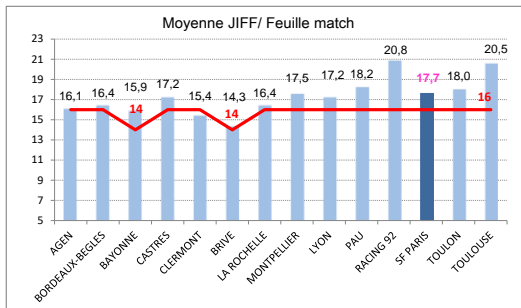

> Saison régulière - Meilleures Affluences

1	38 503	J11	BORDEAUX-BEGLES - LA ROCHELLE
2	33 100	J15	BORDEAUX-BEGLES - LYON
3	33 000	J12	TOULOUSE - TOULON
4	32 800	J9	TOULOUSE - CLERMONT
5	28 121	J13	BORDEAUX-BEGLES - BAYONNE
6	26 292	J15	RACING 92 - TOULOUSE
7	25 170	J7	BORDEAUX-BEGLES - CLERMONT
8	24 254	J1	BORDEAUX-BEGLES - TOULOUSE
9	21 338	J13	RACING 92 - CLERMONT
10	18 838	J14	TOULOUSE - BORDEAUX-BEGLES
11	18 838	J10	TOULOUSE - BAYONNE
12	18 804	J12	CLERMONT - CASTRES
13	18 799	J9	BORDEAUX-BEGLES - AGEN
14	18 092	J4	BORDEAUX-BEGLES - SF PARIS

> Saison régulière - Affluence / club - Variation n-1

1	BORDEAUX-BEGLES	25436	203490	+24%
2	TOULOUSE	21478	150349	+18%
3	CLERMONT	16609	116269	-6%
4	LA ROCHELLE	15571	109000	-3%
5	RACING 92	14686	117495	-6%
6	LYON	14306	114448	+4%
7	BAYONNE	14297	100082	-
8	TOULON	13752	110017	-15%
9	PAU	11467	91738	-12%
10	BRIVE	10882	76178	-
11	SF PARIS	10845	75916	+5%
12	CASTRES	9871	69098	-3%
13	MONTPELLIER	9599	76799	-7%
14	AGEN	8446	67574	+0%

> Saison régulière - Les Bonus

> Saison régulière - Réussite aux tirs (Transf. + Penalties)

> Saison régulière - Feuilles de Matches

CLASSEMENT* JIFF (Moy., Diff.)

1	RACING 92	20,80	72
2	TOULOUSE	20,53	68
3	PAU	18,20	33
4	TOULON	18,00	30
5	SF PARIS	17,67	25
6	MONTPELLIER	17,53	23
7	CASTRES	17,20	18
-	LYON	17,20	18
9	BORDEAUX-BEGLES	16,40	6
-	LA ROCHELLE	16,40	6
11	AGEN	16,07	1
12	BAYONNE	15,87	28
13	CLERMONT	15,40	-9
14	BRIVE	14,33	5

*: Règles LNR : La moyenne est calculée sur 26 matchs de phase régulière + les matchs de phase finale

Journées Top 14 et EDF : Le nombre de joueurs JIFF retenus avec le XV de France durant cette journée est ajouté au nombre de JIFF réellement alignés sur la feuille de match en championnat