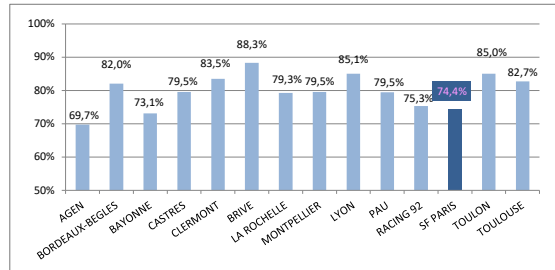

> Saison régulière - Réussite aux tirs (Transf. + Penalties)