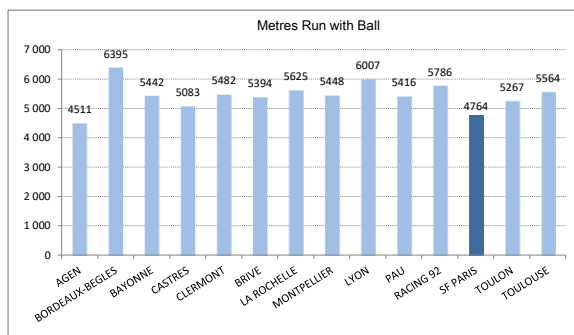

> Saison Régulière - Passes - Courses

Passes Effectuées - Total - Moy

		2095	139
1	LA ROCHELLE	2095	139
-	BORDEAUX-BEGLES	2091	139
3	RACING 92	2040	136
4	LYON	1974	131
5	PAU	1895	126
-	CLERMONT	1893	126
7	MONTPELLIER	1887	125
-	AGEN	1879	125
9	TOULOUSE	1823	121
-	TOULON	1822	121
11	SF PARIS	1773	118
12	BAYONNE	1724	114
-	CASTRES	1721	114
14	BRIVE	1617	107

Ballons Joués au Pied - Total - Moy

		340	22,7
1	RACING 92	340	22,7
2	AGEN	329	21,9
3	LYON	327	21,8
4	BORDEAUX-BEGLES	326	21,7
5	TOULOUSE	325	21,7
6	BAYONNE	309	20,6
7	CASTRES	303	20,2
8	LA ROCHELLE	297	19,8
9	TOULON	295	19,7
10	BRIVE	286	19,1
11	SF PARIS	278	18,4
12	CLERMONT	273	18,2
13	PAU	271	18,1
14	MONTPELLIER	268	17,9

Courses avec Ballon - Total - Moy

		1815	121
1	BORDEAUX-BEGLES	1815	121
2	BAYONNE	1754	117
3	PAU	1730	115
4	LYON	1713	114
5	TOULOUSE	1694	113
6	RACING 92	1693	113
7	LA ROCHELLE	1648	110
8	CLERMONT	1609	107
9	CASTRES	1570	105
10	MONTPELLIER	1563	104
11	AGEN	1548	103
12	BRIVE	1533	102
-	SF PARIS	1533	102
14	TOULON	1531	102

Mètres Parcourus avec le ballon - Total - Moy

		6395	426
1	BORDEAUX-BEGLES	6395	426
2	LYON	6007	400
3	RACING 92	5786	385
4	LA ROCHELLE	5625	375
5	TOULOUSE	5564	370
6	CLERMONT	5482	365
7	MONTPELLIER	5448	363
8	BAYONNE	5442	362
9	PAU	5416	361
10	BRIVE	5394	359
11	TOULON	5267	351
12	CASTRES	5083	338
13	SF PARIS	4764	317
14	AGEN	4511	300

> Statistiques sur les Mêlées

Mêlées Gagnées sur propre Introduction

		% Gagnées	Total	G	P
1	TOULON	93,7%	111	104	7
2	RACING 92	91,0%	100	91	9
3	LA ROCHELLE	90,9%	110	100	10
4	MONTPELLIER	89,9%	89	80	9
5	SF PARIS	89,8%	88	79	9
6	BORDEAUX-BEGLES	88,7%	115	102	13
7	PAU	88,7%	106	94	12
8	LYON	88,4%	86	76	10
9	BAYONNE	87,2%	86	75	11
10	TOULOUSE	87,1%	124	108	16
11	CLERMONT	87,0%	108	94	14
12	BRIVE	85,1%	94	80	14
13	AGEN	81,2%	117	95	22
14	CASTRES	80,0%	85	68	17

Mêlées Gagnées sur introduction adverse

		% Gagnées	Total	G	P
1	CASTRES	20,0%	90	18	72
2	LYON	17,4%	109	19	90
3	RACING 92	16,6%	114	19	95
4	TOULON	15,5%	90	14	76
5	CLERMONT	14,7%	95	14	81
6	BRIVE	11,4%	105	12	93
-	BAYONNE	11,4%	105	12	93
8	TOULOUSE	11,0%	100	11	89
9	PAU	10,4%	96	10	86
10	SF PARIS	10,2%	98	10	88
11	LA ROCHELLE	9,5%	115	11	104
12	BORDEAUX-BEGLES	9,4%	85	8	77
13	AGEN	7,8%	102	8	94
14	MONTPELLIER	6,0%	115	7	108

> Statistiques sur les Touches

Touches Gagnées sur propre lancer

		% Gagnées	Total	G	P
1	AGEN	88,2%	75	157	21
2	CLERMONT	88,1%	203	179	24
3	RACING 92	87,2%	188	164	24
4	BAYONNE	87,1%	187	163	24
5	SF PARIS	84,9%	188	158	28
6	LYON	84,4%	199	168	31
7	CASTRES	83,6%	177	148	29
8	MONTPELLIER	83,4%	169	141	28
9	TOULON	83,0%	212	176	36
10	TOULOUSE	79,0%	205	162	43
11	BRIVE	78,2%	179	140	39
12	BORDEAUX-BEGLES	77,5%	174	135	39
-	LA ROCHELLE	77,5%	196	152	44
14	PAU	75,1%	193	145	48

Touches Gagnées sur lancer adverse

		% Gagnées	Total	G	P
1	BORDEAUX-BEGLES	28,3%	205	54	151
2	RACING 92	25,2%	190	48	142
3	AGEN	23,2%	198	46	152
4	TOULOUSE	17,4%	183	32	151
5	BRIVE	17,2%	185	32	153
6	TOULON	17,0%	182	31	151
7	LYON	16,4%	195	32	163
8	CLERMONT	16,2%	179	29	150
9	MONTPELLIER	16,1%	173	28	145
10	CASTRES	16,0%	175	28	147
11	PAU	14,3%	195	28	167
12	SF PARIS	12,7%	188	24	164
13	LA ROCHELLE	12,6%	206	26	180
14	BAYONNE	10,4%	192	20	172