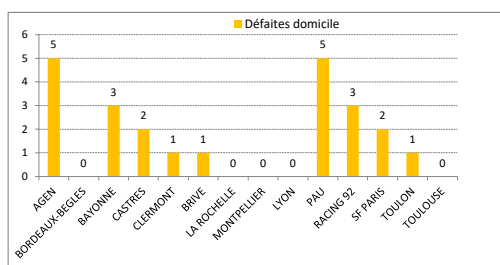

TOP 14		TOP 14 - SAISON 2019-2020 - CLASSEMENT GENERAL										15eme Journée	
	Equipe	Points	Matches	G	N	P	BO	BD	+	-	Dif.		
1	BORDEAUX-BEGLES	52	15	11	1	3	5	1	418	271	+147		
2	LYON	49	15	11	0	4	5	0	418	254	+164		
3	RACING 92	41	15	8	1	6	4	3	382	297	+85		
4	TOULON	40	15	8	2	5	3	1	365	299	+66		
5	LA ROCHELLE	38	15	8	0	7	3	3	353	316	+37		
6	CLERMONT	36	15	9	0	6	0	0	369	369	0		
7	MONTPELLIER	36	15	6	3	6	2	4	382	346	+36		
8	TOULOUSE	35	15	7	1	7	3	2	333	304	+29		
9	BRIVE	29	15	6	1	8	1	2	318	393	-75		
10	CASTRES	28	15	6	0	9	3	1	342	418	-76		
11	BAYONNE	25	15	5	1	9	0	3	279	382	-103		
12	SF PARIS	24	15	5	1	9	0	2	293	441	-148		
13	PAU	24	15	5	0	10	0	4	299	373	-74		
14	AGEN	22	15	4	1	10	0	4	278	366	-88		

Qualification 1/2 Finale
Qualification Barrages
Descente en PRO D2

> Classement Domicile

Equipe	Pts	Mat	G	N	P	+	-
1 LYON	37	8	8	0	0	300	93
2 BORDEAUX-BEGLES	37	8	8	0	0	260	92
3 LA ROCHELLE	30	7	7	0	0	206	113
4 MONTPELLIER	30	8	6	2	0	236	160
5 TOULOUSE	29	7	6	1	0	194	100
6 TOULON	28	8	6	1	1	218	119
7 BRIVE	25	7	6	0	1	199	147
8 CLERMONT	24	7	6	0	1	198	129
9 CASTRES	23	7	5	0	2	191	167
10 SF PARIS	20	7	5	0	2	165	170
11 RACING 92	19	8	4	1	3	203	201
12 BAYONNE	16	7	3	1	3	139	135
13 AGEN	15	8	3	0	5	168	176
14 PAU	14	8	3	0	5	156	194