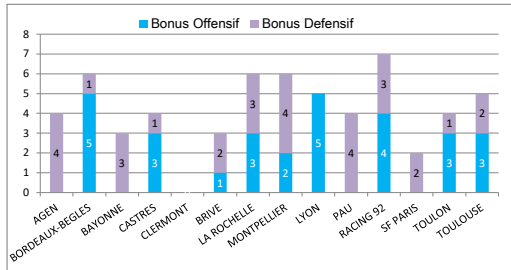

> Saison régulière - Meilleures Affluences

1	38 503	J11	BORDEAUX-BEGLES - LA ROCHELLE
2	33 100	J15	BORDEAUX-BEGLES - LYON
3	33 000	J12	TOULOUSE - TOULON
4	32 800	J9	TOULOUSE - CLERMONT
5	28 121	J13	BORDEAUX-BEGLES - BAYONNE
6	26 292	J15	RACING 92 - TOULOUSE
7	25 170	J7	BORDEAUX-BEGLES - CLERMONT
8	24 254	J1	BORDEAUX-BEGLES - TOULOUSE
9	21 338	J13	RACING 92 - CLERMONT
10	18 838	J14	TOULOUSE - BORDEAUX-BEGLES
11	18 838	J10	TOULOUSE - BAYONNE
12	18 804	J12	CLERMONT - CASTRES
13	18 799	J9	BORDEAUX-BEGLES - AGEN
14	18 092	J4	BORDEAUX-BEGLES - SF PARIS

> Saison régulière - Affluence / club - Variation n-1

1	BORDEAUX-BEGLES	25436	203490	+24%
2	TOULOUSE	21478	150349	+18%
3	CLERMONT	16609	116269	-6%
4	LA ROCHELLE	15571	109000	-3%
5	RACING 92	14686	117495	-6%
6	LYON	14306	114448	+4%
7	BAYONNE	14297	100082	-
8	TOULON	13752	110017	-15%
9	PAU	11467	91738	-12%
10	BRIVE	10882	76178	-
11	SF PARIS	10845	75916	+5%
12	CASTRES	9871	69098	-3%
13	MONTPELLIER	9599	76799	-7%
14	AGEN	8446	67574	+0%

> Saison régulière - Les Bonus