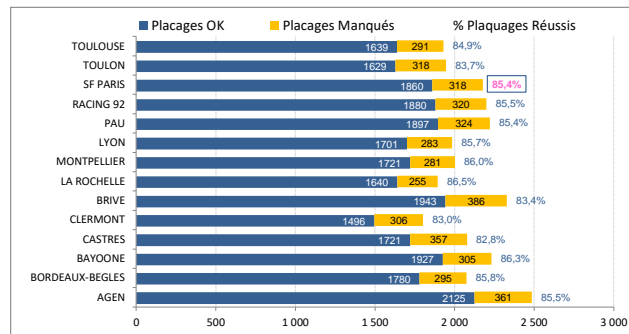

> Saison Régulière - Défense

Points Concédés

1	LYON	254
2	BORDEAUX-BEGLES	271
3	RACING 92	297
4	TOULON	299
5	TOULOUSE	304
6	LA ROCHELLE	316
7	MONTPELLIER	346
8	AGEN	366
9	CLERMONT	369
10	PAU	373
11	BAYONNE	382
12	BRIVE	393
13	CASTRES	418
14	SF PARIS	441

Essais Concédés

1	LYON	22
2	BORDEAUX-BEGLES	23
3	TOULOUSE	28
-	RACING 92	28
5	TOULON	29
6	LA ROCHELLE	31
7	MONTPELLIER	32
8	CLERMONT	39
9	PAU	40
-	CASTRES	40
-	AGEN	40
12	BRIVE	43
-	BAYONNE	43
14	SF PARIS	48

Pénalités Concédées*

1	BAYONNE	30
2	TOULON	34
-	CLERMONT	34
-	AGEN	34
5	LYON	35
6	BRIVE	36
7	TOULOUSE	37
-	RACING 92	37
-	PAU	37
10	LA ROCHELLE	38
11	SF PARIS	40
12	BORDEAUX-BEGLES	42
13	MONTPELLIER	46
14	CASTRES	50

* : converties en points

Plaquages Défensifs Réalisés - % Effic. - Manqués

1	AGEN	2125	85,5%	361
2	BRIVE	1943	83,4%	386
3	BAYONNE	1927	86,3%	305
4	PAU	1897	85,4%	324
5	RACING 92	1880	85,5%	320
6	SF PARIS	1860	85,4%	318
7	BORDEAUX-BEGLES	1780	85,8%	295
8	CASTRES	1721	82,8%	357
9	MONTPELLIER	1721	86,0%	281
10	LYON	1701	85,7%	283
11	LA ROCHELLE	1640	86,5%	255
12	TOULOUSE	1639	84,9%	291
13	TOULON	1629	83,7%	318
14	CLERMONT	1496	83,0%	306

Franchis. concédés - Total - Moy/match

1	MONTPELLIER	95	6,3
2	LYON	96	6,4
3	BORDEAUX-BEGLES	100	6,6
4	LA ROCHELLE	101	6,7
5	BAYONNE	114	7,6
-	TOULOUSE	115	7,6
-	BRIVE	115	7,6
8	CLERMONT	117	7,8
9	TOULON	126	8,4
-	PAU	127	8,4
11	CASTRES	132	8,8
12	RACING 92	137	9,1
13	SF PARIS	146	9,7
14	AGEN	148	9,8

Défenseurs Battus concédés

Total - Moy/match

1	LA ROCHELLE	255	17
2	MONTPELLIER	281	18,7
3	LYON	283	18,9
4	TOULOUSE	291	19,4
5	BORDEAUX-BEGLES	295	19,7
6	BAYONNE	305	20,3
7	CLERMONT	306	20,4
8	TOULON	318	21,2
-	SF PARIS	318	21,2
10	RACING 92	320	21,3
11	PAU	324	21,6
12	CASTRES	357	23,8
13	AGEN	361	24,1
14	BRIVE	386	25,7