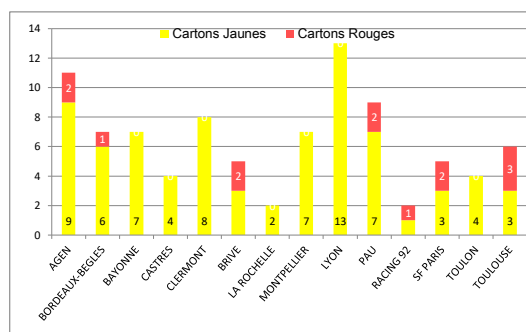

> Discipline Pénalités Concédées

	Total	Moy.
1 RACING 92	61	10,1
2 TOULOUSE	84	10,5
3 TOULON	73	12,1
4 PAU	98	12,2
5 BAYONNE	87	12,4
6 CLERMONT	90	12,8
7 SF PARIS	78	13
8 LA ROCHELLE	92	13,1
9 BORDEAUX-BEGLES	80	13,3
10 BRIVE	98	14
11 LYON	99	14,1
12 AGEN	119	14,8
13 MONTPELLIER	77	15,4
14 CASTRES	98	16,3

> Discipline Pénalités provoquées

	Total	Moy.
1 TOULON	97	16,1
2 PAU	125	15,6
3 RACING 92	87	14,5
4 CLERMONT	97	13,8
5 BAYONNE	95	13,5
6 MONTPELLIER	66	13,2
7 LA ROCHELLE	91	13
8 BORDEAUX-BEGLES	75	12,5
9 BRIVE	87	12,4
10 AGEN	99	12,3
- SF PARIS	74	12,3
12 TOULOUSE	98	12,2
13 CASTRES	68	11,3
14 LYON	75	10,7

> Saison régulière - Discipline Cartons

	Total		
1 RACING 92	2	1	1
- LA ROCHELLE	2	2	0
3 TOULON	4	4	0
- CASTRES	4	4	0
5 SF PARIS	5	3	2
- BRIVE	5	3	2
7 TOULOUSE	6	3	3
8 MONTPELLIER	7	7	0
- BAYONNE	7	7	0
- BORDEAUX-BEGLES	7	6	1
11 CLERMONT	8	8	0
12 PAU	9	7	2
13 AGEN	11	9	2
14 LYON	13	13	0