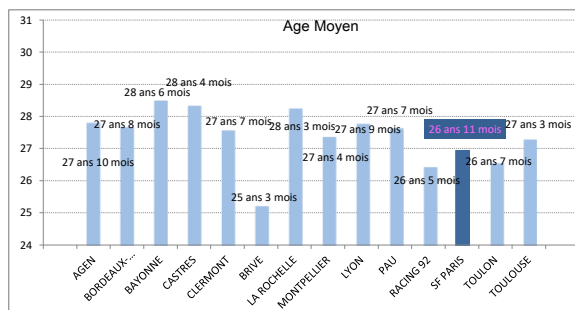

> Saison régulière - Affluence / club - Variation n-1

1	CLERMONT	5250	21000	-69%
2	BAYONNE	5150	10300	-
3	BRIVE	4750	19000	-
4	LA ROCHELLE	4500	18000	-71%
5	PAU	4216	16867	-62%
6	AGEN	3750	15000	-55%
-	TOULON	3750	15000	-72%
8	CASTRES	2500	5000	-75%
9	MONTPELLIER	2333	7000	-76%
10	LYON	2166	6500	-85%
11	RACING 92	2000	6000	-87%
12	TOULOUSE	1750	7000	-92%
13	BORDEAUX-BEGLES	1666	5000	-93%
14	SF PARIS	666	2000	-94%

> Saison régulière - Les Bonus

> Saison régulière - Réussite aux tirs (Transf. + Penalties)

> Saison régulière - Feuilles de Matches

CLASSEMENT\* JIFF (Moy., Diff.)

1	RACING 92	20,50	27
2	PAU	18,88	23
3	LYON	18,29	16
4	TOULOUSE	18,25	18
5	AGEN	17,50	12
-	TOULON	17,50	9
7	CASTRES	16,83	5
8	MONTPELLIER	16,60	3
9	BRIVE	16,57	11
10	CLERMONT	16,43	3
11	LA ROCHELLE	15,71	-2
12	SF PARIS	15,67	-2
13	BORDEAUX-BEGLES	15,50	-3
14	BAYONNE	13,57	-10

\*: Règles LNR : La moyenne est calculée sur 26 matchs de phase régulière + les matchs de phase finale

Journées Top 14 et EDF: Le nombre de joueurs JIFF retenus avec le XV de France durant cette journée est ajouté au nombre de JIFF réellement alignés sur la feuille de match en championnat

CLASSEMENT MOYENNE D'AGE (Feuilles de Match)

1	BRIVE	25 ans 3 mois
2	RACING 92	26 ans 5 mois
3	TOULON	26 ans 7 mois
4	SF PARIS	26 ans 11 mois
5	TOULOUSE	27 ans 3 mois
6	MONTPELLIER	27 ans 4 mois
7	CLERMONT	27 ans 7 mois
-	PAU	27 ans 7 mois
9	BORDEAUX-BEGLES	27 ans 8 mois
10	LYON	27 ans 9 mois
11	AGEN	27 ans 10 mois
12	LA ROCHELLE	28 ans 3 mois
13	CASTRES	28 ans 4 mois
14	BAYONNE	28 ans 6 mois