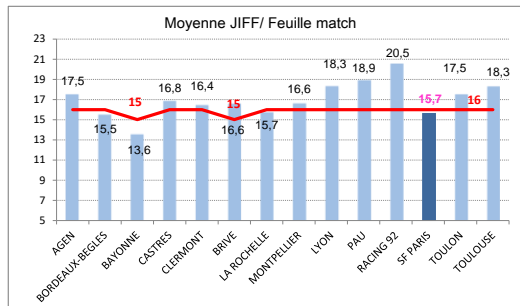

> Saison régulière - Meilleures Affluences

1	10 000	J1	CLERMONT - TOULOUSE
2	9 000	J1	BRIVE - BAYONNE
3	8 000	J1	LA ROCHELLE - TOULON
4	6 867	J2	PAU - AGEN
5	5 300	J2	BAYONNE - CLERMONT
6	5 000	J6	LA ROCHELLE - BORDEAUX-BEGLES
7	5 000	J6	CLERMONT - PAU
8	5 000	J6	AGEN - BAYONNE
9	5 000	J6	TOULON - CASTRES
10	5 000	J5	BRIVE - TOULOUSE
11	5 000	J5	PAU - BORDEAUX-BEGLES
12	5 000	J5	LA ROCHELLE - CASTRES
13	5 000	J4	PAU - LYON
14	5 000	J4	AGEN - SF PARIS

> Saison régulière - Affluence / club - Variation n-1

1	CLERMONT	5250	21000	-69%
2	BAYONNE	5150	10300	-
3	BRIVE	4750	19000	-
4	LA ROCHELLE	4500	18000	-71%
5	PAU	4216	16867	-62%
6	AGEN	3750	15000	-55%
-	TOULON	3750	15000	-72%
8	CASTRES	2500	5000	-75%
9	MONTPELLIER	2333	7000	-76%
10	LYON	2166	6500	-85%
11	RACING 92	2000	6000	-87%
12	TOULOUSE	1750	7000	-92%
13	BORDEAUX-BEGLES	1666	5000	-93%
14	SF PARIS	666	2000	-94%

> Saison régulière - Les Bonus

> Saison régulière - Réussite aux tirs (Transf. + Penalties)

> Saison régulière - Feuilles de Matches

CLASSEMENT\* JIFF (Moy., Diff.)

1	RACING 92	20,50	27
2	PAU	18,88	23
3	LYON	18,29	16
4	TOULOUSE	18,25	18
5	AGEN	17,50	12
-	TOULON	17,50	9
7	CASTRES	16,83	5
8	MONTPELLIER	16,60	3
9	BRIVE	16,57	11
10	CLERMONT	16,43	3
11	LA ROCHELLE	15,71	-2
12	SF PARIS	15,67	-2
13	BORDEAUX-BEGLES	15,50	-3
14	BAYONNE	13,57	-10

\*: Règles LNR : La moyenne est calculée sur 26 matchs de phase régulière + les matchs de phase finale

Journées Top 14 et EDF: Le nombre de joueurs JIFF retenus avec le XV de France durant cette journée est ajouté au nombre de JIFF réellement alignés sur la feuille de match en championnat