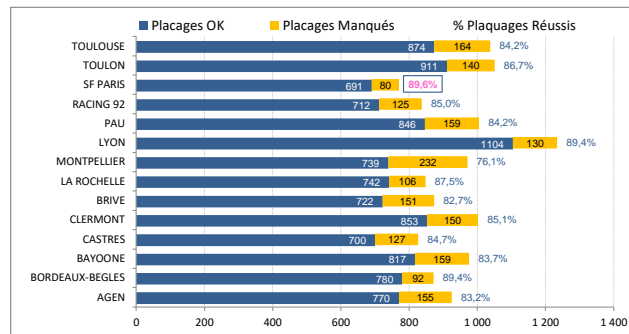

> Saison Régulière - Défense

Points Concedés

1	MONTPELLIER	111
2	LA ROCHELLE	116
3	BORDEAUX-BEGLES	120
4	SF PARIS	127
5	TOULON	128
6	LYON	135
7	RACING 92	145
8	CLERMONT	159
9	CASTRES	167
10	TOULOUSE	195
11	BRIVE	205
12	PAU	227
13	BAYONNE	236
14	AGEN	268

Essais Concedés

1	LA ROCHELLE	8
2	MONTPELLIER	9
3	TOULON	11
-	BORDEAUX-BEGLES	11
5	SF PARIS	12
-	RACING 92	12
7	LYON	16
-	CASTRES	16
9	TOULOUSE	19
10	CLERMONT	20
11	PAU	22
12	BRIVE	24
13	BAYONNE	29
-	AGEN	29

Pénalités Concedées*

1	CLERMONT	9
2	LYON	11
3	SF PARIS	15
4	BRIVE	17
-	BAYONNE	17
-	BORDEAUX-BEGLES	17
7	MONTPELLIER	18
8	TOULON	19
-	RACING 92	19
10	LA ROCHELLE	20
11	CASTRES	21
12	TOULOUSE	22
13	AGEN	25
14	PAU	28

* : converties en points

Plaquages Défensifs Réalisés - % Effic. - Manqués

1	LYON	966	89,4%	114
2	TOULOUSE	874	84,2%	164
3	PAU	846	84,2%	159
4	AGEN	770	83,2%	155
5	CLERMONT	746	85,1%	131
6	BAYONNE	715	83,7%	139
7	TOULON	683	86,7%	105
8	LA ROCHELLE	649	87,5%	93
9	BRIVE	632	82,7%	132
10	BORDEAUX-BEGLES	585	89,5%	69
11	RACING 92	534	85,0%	94
12	CASTRES	525	84,7%	95
13	SF PARIS	518	89,6%	60
14	MONTPELLIER	462	76,1%	145

Franchis. concédés - Total - Moy/match

1	MONTPELLIER	25	3,1
2	RACING 92	26	4,3
3	BORDEAUX-BEGLES	31	4,4
4	SF PARIS	33	5,5
5	LA ROCHELLE	34	4,8
6	LYON	38	5,4
7	TOULON	44	6,2
8	TOULOUSE	44	8,8
9	CLERMONT	47	6,7
10	BAYONNE	55	6,8
11	CASTRES	55	9,1
12	PAU	59	9,8
13	BRIVE	70	11,6
14	AGEN	132	16,5

Défenseurs Battus concédés
Total - Moy/match

1	SF PARIS	60	10
2	BORDEAUX-BEGLES	70	11,7
3	MONTPELLIER	77	15,4
4	TOULON	92	15,3
5	RACING 92	94	15,7
6	LA ROCHELLE	100	14,3
7	LYON	114	16,3
8	CASTRES	119	19,8
9	CLERMONT	130	18,6
10	BRIVE	137	19,6
11	BAYONNE	139	19,9
12	TOULOUSE	159	19,9
13	PAU	167	20,9
14	AGEN	217	27,1