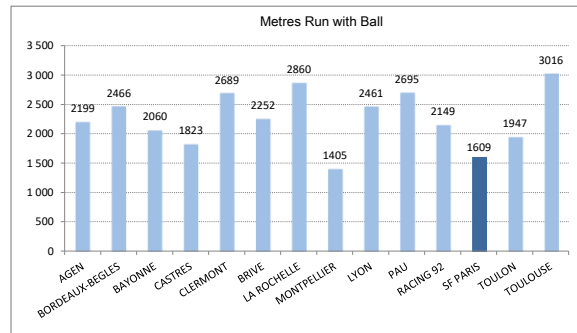

> Saison Régulière - Passes - Courses

Passes Effectuées - Total - Moy

1	CLERMONT	968	138
2	RACING 92	814	135
3	PAU	1073	134
4	TOULOUSE	1001	125
5	BORDEAUX-BEGLES	745	124
6	LA ROCHELLE	866	123
7	SF PARIS	726	121
8	BRIVE	826	118
9	AGEN	889	111
10	BAYONNE	755	107
11	MONTPELLIER	526	105
12	CASTRES	627	104
13	LYON	694	99
14	TOULON	570	95

Ballons Joués au Pied - Total - Moy

1	LA ROCHELLE	181	25,9
2	PAU	174	21,8
3	MONTPELLIER	166	33,2
4	AGEN	156	19,5
5	LYON	153	21,9
6	TOULOUSE	152	19,0
7	RACING 92	139	23,2
8	BAYONNE	138	19,7
9	CLERMONT	136	19,4
10	CASTRES	133	22,2
11	SF PARIS	132	22,0
12	BRIVE	126	18,0
13	TOULON	116	19,3
14	BORDEAUX-BEGLES	103	17,2

Courses avec Ballon - Total - Moy

1	PAU	842	105
2	TOULOUSE	822	103
3	AGEN	735	92
4	BRIVE	664	95
5	BORDEAUX-BEGLES	643	107
6	CLERMONT	623	89
7	LA ROCHELLE	612	87
8	LYON	607	87
9	RACING 92	596	99
10	BAYONNE	574	82
11	CASTRES	547	91
12	SF PARIS	512	85
13	TOULON	447	75
14	MONTPELLIER	441	88

Mètres Parcours avec le ballon - Total - Moy

1	TOULOUSE	3016	377
2	LA ROCHELLE	2860	408
3	PAU	2695	336
4	CLERMONT	2689	384
5	BORDEAUX-BEGLES	2466	411
6	LYON	2461	351
7	BRIVE	2252	321
8	AGEN	2199	274
9	RACING 92	2149	358
10	BAYONNE	2060	294
11	TOULON	1947	324
12	CASTRES	1823	303
13	SF PARIS	1609	268
14	MONTPELLIER	1405	281

> Statistiques sur les Mêlées

Mêlées Gagnées sur propre Introduction

		% Gagnées	Total	G	P
1	RACING 92	95,7%	47	45	2
2	BORDEAUX-BEGLES	90,0%	60	54	6
3	PAU	89,7%	58	52	6
4	BAYONNE	88,5%	52	46	6
5	TOULOUSE	87,5%	40	35	5
6	LYON	85,5%	62	53	9
7	LA ROCHELLE	84,2%	57	48	9
8	SF PARIS	83,3%	54	45	9
9	CLERMONT	82,4%	51	42	9
10	TOULON	81,5%	54	44	10
11	AGEN	78,6%	56	44	12
12	BRIVE	73,1%	52	38	14
13	CASTRES	68,4%	38	26	12
14	MONTPELLIER	54,8%	292	160	132

Mêlées Gagnées sur introduction adverse

		% Gagnées	Total	G	P
1	AGEN	42,1%	209	88	121
2	BORDEAUX-BEGLES	24,5%	53	13	40
3	MONTPELLIER	20,8%	67	14	53
4	LA ROCHELLE	20,0%	50	10	40
5	PAU	19,5%	41	8	33
6	SF PARIS	18,7%	48	9	39
7	BAYONNE	17,9%	67	12	55
8	CLERMONT	15,7%	38	6	32
9	LYON	14,7%	61	9	52
10	TOULOUSE	14,0%	50	7	43
11	RACING 92	13,6%	44	6	38
12	TOULON	12,0%	50	6	44
13	CASTRES	7,6%	52	4	48
14	BRIVE	6,4%	62	4	58

> Statistiques sur les Touches

Touches Gagnées sur propre lancer

		% Gagnées	Total	G	P
1	BORDEAUX-BEGLES	90,5%	104	96	10
2	BAYONNE	88,9%	109	97	12
3	TOULOUSE	86,4%	118	102	16
-	RACING 92	86,4%	125	108	17
5	PAU	85,9%	114	98	16
6	CLERMONT	84,2%	133	112	21
7	LA ROCHELLE	83,9%	112	94	18
8	TOULON	83,3%	108	90	18
9	SF PARIS	82,6%	104	86	18
10	AGEN	81,4%	108	88	20
11	LYON	80,6%	93	75	18
-	BRIVE	80,6%	93	75	18
13	CASTRES	77,0%	96	74	22
14	MONTPELLIER	58,8%	345	203	142

Touches Gagnées sur lancer adverse

		% Gagnées	Total	G	P
1	AGEN	37,1%	253	94	159
2	RACING 92	23,2%	112	26	86
3	TOULON	22,7%	88	20	68
4	CASTRES	20,8%	120	25	95
5	BORDEAUX-BEGLES	19,0%	105	20	85
6	SF PARIS	18,4%	130	24	106
7	TOULOUSE	17,8%	95	17	78
8	CLERMONT	17,0%	123	21	102
9	PAU	16,2%	123	20	103
10	BRIVE	12,3%	105	13	92
11	BAYONNE	11,8%	110	13	97
12	MONTPELLIER	11,4%	96	11	85
13	LYON	9,0%	110	10	100
14	LA ROCHELLE	8,0%	112	9	103