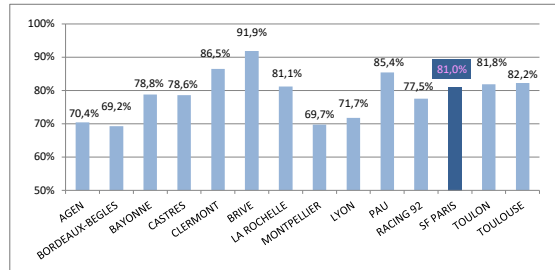

> Saison régulière - Réussite aux tirs (Transf. + Penalties)