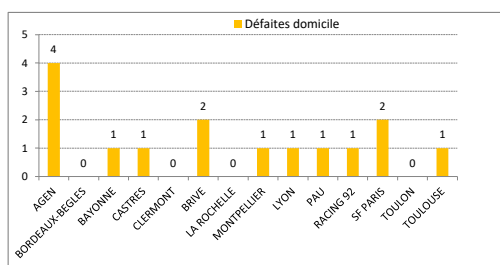

TOP 14		TOP 14 - SAISON 2020-2021 - CLASSEMENT GENERAL										8 eme Journée	
	Equipe	Points	Matches	G	N	P	BO	BD	+	-	Dif.		
1	LA ROCHELLE	* 26	7	6	0	1	2	0	224	116	+108		
2	CLERMONT	* 23	7	5	0	2	2	1	227	159	+68		
3	LYON	* 20	7	4	1	2	1	1	190	135	+55		
4	TOULOUSE	20	8	4	1	3	1	1	211	195	+16		
5	RACING 92	** 18	6	4	0	2	1	1	169	145	+24		
6	TOULON	** 18	6	4	0	2	2	0	149	128	+21		
7	PAU	15	8	3	1	4	0	1	205	227	-22		
8	BORDEAUX-BEGLES	** 15	6	3	0	3	2	1	179	120	+59		
9	SF PARIS	** 14	6	3	0	3	1	1	181	127	+34		
10	MONTPELLIER	*** 12	5	2	0	3	2	2	133	111	+22		
11	BAYONNE	* 12	7	3	0	4	0	0	144	236	-92		
12	CASTRES	** 10	6	2	1	3	0	0	95	167	-72		
13	BRIVE	* 9	7	2	0	5	0	1	143	205	-62		
14	AGEN	2	8	0	0	8	0	2	109	268	-159		

Qualification 1/2 Finale
Qualification Barrages
Descente en PRO D2
*: 1 match en moins
**: 2 matchs en moins
***: 3 matchs en moins

> Classement Domicile

Equipe	Pts	Mat	G	N	P	+	-
1 TOULON	18	4	4	0	0	115	60
2 LA ROCHELLE	17	4	4	0	0	130	34
3 CLERMONT	17	4	4	0	0	155	98
4 BORDEAUX-BEGLES	14	3	3	0	0	139	44
5 MONTPELLIER	11	3	2	0	1	95	45
6 LYON	10	3	2	0	1	112	47
7 TOULOUSE	10	4	2	1	1	101	74
8 PAU	10	4	2	1	1	115	111
9 RACING 92	9	3	2	0	1	89	69
10 BRIVE	8	4	2	0	2	98	115
11 SF PARIS	6	3	1	0	2	92	67
12 CASTRES	4	2	1	0	1	44	48
13 BAYONNE	4	2	1	0	1	40	55
14 AGEN	2	4	0	0	4	56	91