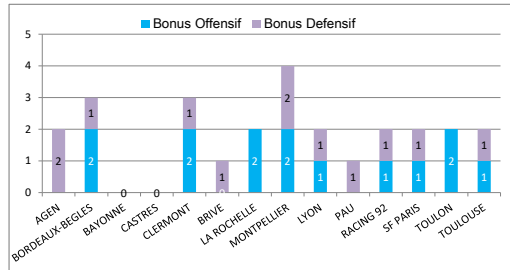

> Saison régulière - Meilleures Affluences

1	10 000	J1	CLERMONT - TOULOUSE
2	9 000	J1	BRIVE - BAYONNE
3	8 000	J1	LA ROCHELLE - TOULON
4	6 867	J2	PAU - AGEN
5	5 300	J2	BAYONNE - CLERMONT
6	5 000	J6	LA ROCHELLE - BORDEAUX-BEGLES
7	5 000	J6	CLERMONT - PAU
8	5 000	J6	AGEN - BAYONNE
9	5 000	J6	TOULON - CASTRES
10	5 000	J5	BRIVE - TOULOUSE
11	5 000	J5	PAU - BORDEAUX-BEGLES
12	5 000	J5	LA ROCHELLE - CASTRES
13	5 000	J4	PAU - LYON
14	5 000	J4	AGEN - SF PARIS

> Saison régulière - Affluence / club - Variation n-1

1	CLERMONT	5250	21000	-69%
2	BAYONNE	5150	10300	-
3	BRIVE	4750	19000	-
4	LA ROCHELLE	4500	18000	-71%
5	PAU	4216	16867	-62%
6	AGEN	3750	15000	-55%
-	TOULON	3750	15000	-72%
8	CASTRES	2500	5000	-75%
9	MONTPELLIER	2333	7000	-76%
10	LYON	2166	6500	-85%
11	RACING 92	2000	6000	-87%
12	TOULOUSE	1750	7000	-92%
13	BORDEAUX-BEGLES	1666	5000	-93%
14	SF PARIS	666	2000	-94%

> Saison régulière - Les Bonus