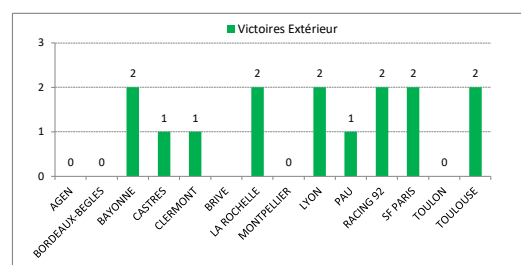

> Classement Extérieur

Equipe	Pts	Mat	G	N	P	+	-
1 LYON	10	4	2	1	1	78	88
2 TOULOUSE	10	4	2	0	2	110	121
3 LA ROCHELLE	9	3	2	0	1	94	82
4 RACING 92	9	3	2	0	1	80	76
5 SF PARIS	8	3	2	0	1	69	60
6 BAYONNE	8	5	2	0	3	104	181
7 CLERMONT	6	3	1	0	2	72	61
8 CASTRES	6	4	1	1	2	51	119
9 PAU	5	4	1	0	3	90	116
10 MONTPELLIER	1	2	0	0	2	38	66
11 BORDEAUX-BEGLES	1	3	0	0	3	40	76
12 BRIVE	1	3	0	0	3	45	90
13 TOULON	0	2	0	0	2	34	68
14 AGEN	0	4	0	0	4	53	177