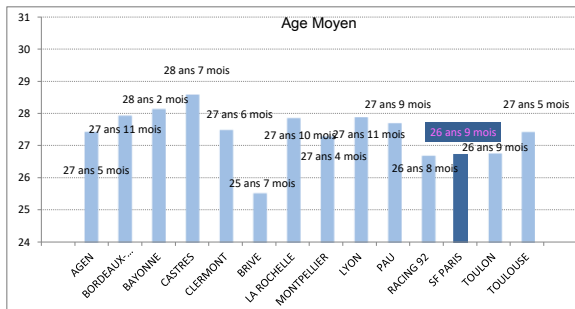

> Saison régulière - Affluence / club - Variation n-1

1	CLERMONT	4200	21000	-75%
2	BRIVE	3800	19000	-
3	LA ROCHELLE	3000	18000	-81%
-	TOULON	3000	15000	-78%
5	PAU	2811	16867	-75%
6	AGEN	2500	15000	-70%
7	BAYONNE	2060	10300	-
8	MONTPELLIER	1750	7000	-82%
9	RACING 92	1500	6000	-90%
10	TOULOUSE	1400	7000	-93%
11	LYON	1300	6500	-91%
12	BORDEAUX-BEGLES	1250	5000	-95%
-	CASTRES	1250	5000	-87%
14	SF PARIS	333	2000	-97%

> Saison régulière - Les Bonus

> Saison régulière - Réussite aux tirs (Transf. + Penalties)

> Saison régulière - Feuilles de Matches

CLASSEMENT\* JIFF (Moy., Diff.)

1	RACING 92	20,80	48
2	PAU	18,91	32
3	LYON	18,89	26
4	TOULOUSE	18,36	26
5	AGEN	17,91	21
6	TOULON	17,70	17
7	CLERMONT	16,89	8
8	SF PARIS	16,70	7
9	MONTPELLIER	16,50	4
10	CASTRES	16,45	4
11	LA ROCHELLE	16,36	4
12	BORDEAUX-BEGLES	16,10	1
13	BRIVE	16,00	10
14	BAYONNE	14,36	-7

\*: Règles LNR : La moyenne est calculée sur 26 matchs de phase régulière + les matchs de phase finale

Journées Top 14 et EDF: Le nombre de joueurs JIFF retenus avec le XV de France durant cette journée est ajouté au nombre de JIFF réellement alignés sur la feuille de match en championnat

CLASSEMENT MOYENNE D'AGE (Feuilles de Match)

1	BRIVE	25 ans 7 mois
2	RACING 92	26 ans 8 mois
3	SF PARIS	26 ans 9 mois
-	TOULON	26 ans 9 mois
5	MONTPELLIER	27 ans 4 mois
6	TOULOUSE	27 ans 5 mois
-	AGEN	27 ans 5 mois
8	CLERMONT	27 ans 6 mois
9	PAU	27 ans 9 mois
10	LA ROCHELLE	27 ans 10 mois
11	LYON	27 ans 11 mois
-	BORDEAUX-BEGLES	27 ans 11 mois
13	BAYONNE	28 ans 2 mois
14	CASTRES	28 ans 7 mois