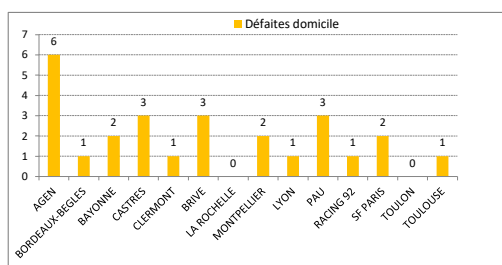

TOP 14		TOP 14 - SAISON 2020-2021 - CLASSEMENT GENERAL										11eme Journée	
	Equipe	Points	Matches	G	N	P	BO	BD	+	-	Dif.		
1	LA ROCHELLE	35	11	8	0	3	2	1	300	201	+99		
2	TOULOUSE	33	11	7	1	3	2	1	320	249	+71		
3	RACING 92	*	32	10	7	0	3	2	258	202	+56		
4	TOULON	*	28	10	6	0	4	3	257	209	+48		
5	SF PARIS	*	28	10	6	0	4	2	265	199	+66		
6	CLERMONT	**	28	9	6	0	3	3	282	194	+88		
7	LYON	**	28	9	6	1	2	1	232	172	+60		
8	BORDEAUX-BEGLES	*	24	10	5	0	5	2	260	214	+46		
9	BAYONNE		21	11	5	0	6	0	245	352	-107		
10	PAU		17	11	3	1	7	0	247	284	-37		
11	MONTPELLIER	***	17	8	3	0	5	2	196	178	+18		
12	CASTRES	**	15	9	3	1	5	0	155	250	-95		
13	BRIVE	*	14	10	3	0	7	0	199	270	-71		
14	AGEN		2	11	0	0	11	0	142	384	-242		

Qualification 1/2 Finale
Qualification Barrages
Descente en PRO D2
*: 1 match en moins
**: 2 matchs en moins
***: 3 matchs en moins

> Classement Domicile

Equipe	Pts	Mat	G	N	P	+	-
1 LA ROCHELLE	25	6	6	0	0	175	62
2 TOULON	22	5	5	0	0	133	73
3 SF PARIS	19	6	4	0	2	177	119
4 LYON	18	5	4	0	1	154	84
5 CLERMONT	17	5	4	0	1	170	119
6 BORDEAUX-BEGLES	15	4	3	0	1	151	61
7 TOULOUSE	15	5	3	1	1	164	92
8 RACING 92	14	4	3	0	1	132	86
9 BAYONNE	13	5	3	0	2	124	128
10 MONTPELLIER	12	4	2	0	2	117	68
11 PAU	11	6	2	1	3	144	150
12 BRIVE	9	5	2	0	3	117	138
13 CASTRES	5	4	1	0	3	87	118
14 AGEN	2	6	0	0	6	71	144