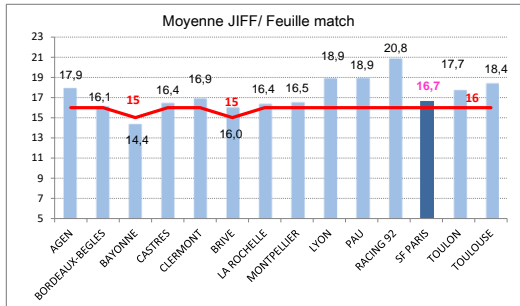

> Saison régulière - Meilleures Affluences

1	10 000	J1	CLERMONT - TOULOUSE
2	9 000	J1	BRIVE - BAYONNE
3	8 000	J1	LA ROCHELLE - TOULON
4	6 867	J2	PAU - AGEN
5	5 300	J2	BAYONNE - CLERMONT
6	5 000	J6	LA ROCHELLE - BORDEAUX-BEGLES
7	5 000	J6	CLERMONT - PAU
8	5 000	J6	AGEN - BAYONNE
9	5 000	J6	TOULON - CASTRES
10	5 000	J5	BRIVE - TOULOUSE
11	5 000	J5	PAU - BORDEAUX-BEGLES
12	5 000	J5	LA ROCHELLE - CASTRES
13	5 000	J4	PAU - LYON
14	5 000	J4	AGEN - SF PARIS

> Saison régulière - Affluence / club - Variation n-1

1	CLERMONT	4200	21000	-75%
2	BRIVE	3800	19000	-
3	LA ROCHELLE	3000	18000	-81%
-	TOULON	3000	15000	-78%
5	PAU	2811	16867	-75%
6	AGEN	2500	15000	-70%
7	BAYONNE	2060	10300	-
8	MONTPELLIER	1750	7000	-82%
9	RACING 92	1500	6000	-90%
10	TOULOUSE	1400	7000	-93%
11	LYON	1300	6500	-91%
12	BORDEAUX-BEGLES	1250	5000	-95%
-	CASTRES	1250	5000	-87%
14	SF PARIS	333	2000	-97%

> Saison régulière - Les Bonus

> Saison régulière - Réussite aux tirs (Transf. + Penalties)

> Saison régulière - Feuilles de Matches

CLASSEMENT\* JIFF (Moy., Diff.)

1	RACING 92	20,80	48
2	PAU	18,91	32
3	LYON	18,89	26
4	TOULOUSE	18,36	26
5	AGEN	17,91	21
6	TOULON	17,70	17
7	CLERMONT	16,89	8
8	SF PARIS	16,70	7
9	MONTPELLIER	16,50	4
10	CASTRES	16,45	4
11	LA ROCHELLE	16,36	4
12	BORDEAUX-BEGLES	16,10	1
13	BRIVE	16,00	10
14	BAYONNE	14,36	-7

\*: Règles LNR : La moyenne est calculée sur 26 matchs de phase régulière + les matchs de phase finale

Journées Top 14 et EDF: Le nombre de joueurs JIFF retenus avec le XV de France durant cette journée est ajouté au nombre de JIFF réellement alignés sur la feuille de match en championnat