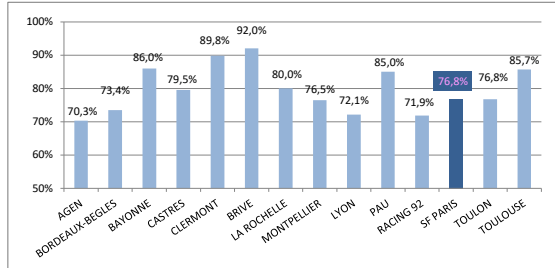

> Saison régulière - Réussite aux tirs (Transf. + Penalties)