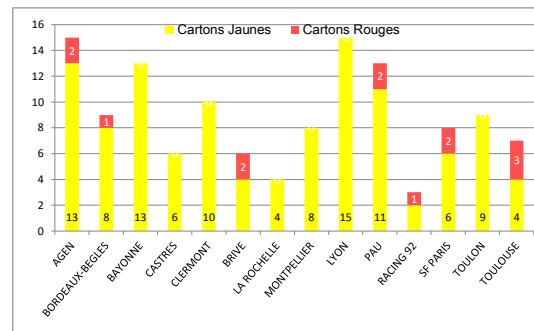

> Discipline Pénalités Concédées

	Total	Moy.
1 RACING 92	98	9,8
2 TOULON	103	10,3
3 TOULOUSE	121	11
4 SF PARIS	115	11,5
- BAYONNE	127	11,5
6 PAU	132	12
7 LA ROCHELLE	136	12,3
8 BORDEAUX-BEGLES	126	12,6
- CLERMONT	114	12,6
10 LYON	118	13,1
- AGEN	145	13,1
12 BRIVE	135	13,5
13 MONTPELLIER	109	13,6
14 CASTRES	137	15,2

> Discipline Pénalités provoquées

	Total	Moy.
1 TOULON	144	14,4
2 PAU	155	14
3 RACING 92	138	13,8
4 CLERMONT	124	13,7
5 MONTPELLIER	102	12,7
- BAYONNE	127	12,7
7 AGEN	134	12,1
8 LA ROCHELLE	129	11,7
9 TOULOUSE	128	11,6
- SF PARIS	116	11,6
11 BORDEAUX-BEGLES	114	11,4
12 BRIVE	112	11,2
13 CASTRES	97	10,7
14 LYON	96	10,6

> Saison régulière - Discipline Cartons

	Total		
1 RACING 92	3	2	1
2 LA ROCHELLE	4	4	0
3 BRIVE	6	4	2
- CASTRES	6	6	0
5 TOULOUSE	7	4	3
6 SF PARIS	8	6	2
- MONTPELLIER	8	8	0
8 TOULON	9	9	0
- BORDEAUX-BEGLES	9	8	1
10 CLERMONT	10	10	0
11 PAU	13	11	2
- BAYONNE	13	13	0
13 LYON	15	15	0
- AGEN	15	13	2