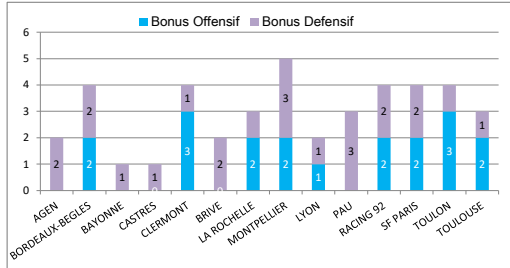

> Saison régulière - Meilleures Affluences

1	10 000	J1	CLERMONT - TOULOUSE
2	9 000	J1	BRIVE - BAYONNE
3	8 000	J1	LA ROCHELLE - TOULON
4	6 867	J2	PAU - AGEN
5	5 300	J2	BAYONNE - CLERMONT
6	5 000	J6	LA ROCHELLE - BORDEAUX-BEGLES
7	5 000	J6	CLERMONT - PAU
8	5 000	J6	AGEN - BAYONNE
9	5 000	J6	TOULON - CASTRES
10	5 000	J5	BRIVE - TOULOUSE
11	5 000	J5	PAU - BORDEAUX-BEGLES
12	5 000	J5	LA ROCHELLE - CASTRES
13	5 000	J4	PAU - LYON
14	5 000	J4	AGEN - SF PARIS

> Saison régulière - Affluence / club - Variation n-1

1	CLERMONT	4200	21000	-75%
2	BRIVE	3800	19000	-
3	LA ROCHELLE	3000	18000	-81%
-	TOULON	3000	15000	-78%
5	PAU	2811	16867	-75%
6	AGEN	2500	15000	-70%
7	BAYONNE	2060	10300	-
8	MONTPELLIER	1750	7000	-82%
9	RACING 92	1500	6000	-90%
10	TOULOUSE	1400	7000	-93%
11	LYON	1300	6500	-91%
12	BORDEAUX-BEGLES	1250	5000	-95%
-	CASTRES	1250	5000	-87%
14	SF PARIS	333	2000	-97%

> Saison régulière - Les Bonus