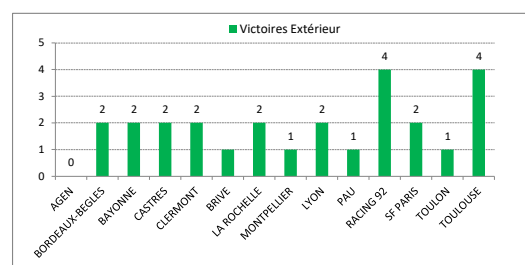

> Classement Extérieur

Equipe	Pts	Mat	G	N	P	+	-
1 RACING 92	18	6	4	0	2	126	116
2 TOULOUSE	18	6	4	0	2	156	157
3 CLERMONT	11	4	2	0	2	112	75
4 LYON	10	4	2	1	1	78	88
5 LA ROCHELLE	10	5	2	0	3	125	139
6 CASTRES	10	5	2	1	2	68	132
7 SF PARIS	9	4	2	0	2	88	80
8 BORDEAUX-BEGLES	9	6	2	0	4	109	153
9 BAYONNE	8	6	2	0	4	121	224
10 TOULON	6	5	1	0	4	124	136
11 PAU	6	5	1	0	4	103	134
12 MONTPELLIER	5	4	1	0	3	79	110
13 BRIVE	5	5	1	0	4	82	132
14 AGEN	0	5	0	0	5	71	240