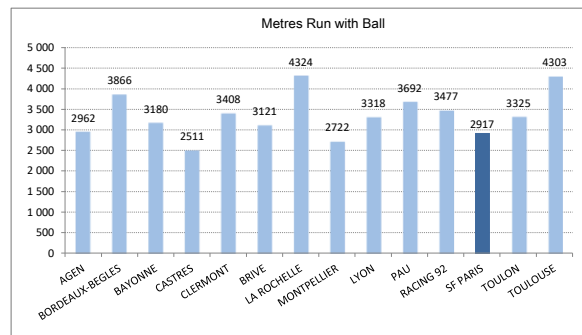

> Saison Régulière - Passes - Courses

Passes Effectuées - Total - Moy

1	RACING 92	1364	136
2	CLERMONT	1216	135
3	LA ROCHELLE	1463	133
4	PAU	1444	131
5	TOULOUSE	1382	125
6	SF PARIS	1233	123
7	BORDEAUX-BEGLES	1226	122
8	BRIVE	1134	113
9	MONTPELLIER	900	112
10	AGEN	1229	111
11	LYON	973	108
12	TOULON	1066	106
13	CASTRES	923	102
14	BAYONNE	1119	101

Ballons Joués au Pied - Total - Moy

1	LA ROCHELLE	294	26,7
2	SF PARIS	266	26,6
3	PAU	243	22,1
4	BAYONNE	235	21,4
5	AGEN	227	20,6
6	RACING 92	224	22,4
7	TOULOUSE	221	20,1
8	LYON	219	24,3
9	TOULON	211	21,1
10	BORDEAUX-BEGLES	205	20,5
11	CASTRES	204	22,7
12	BRIVE	199	19,9
13	MONTPELLIER	177	22,1
14	CLERMONT	171	19,0

Courses avec Ballon - Total - Moy

1	TOULOUSE	1131	103
2	PAU	1129	103
3	BORDEAUX-BEGLES	1023	102
4	LA ROCHELLE	1013	92
5	RACING 92	1013	101
6	AGEN	1004	91
7	BRIVE	956	96
8	BAYONNE	905	82
9	SF PARIS	893	89
10	LYON	824	92
11	CASTRES	820	91
12	CLERMONT	810	90
13	TOULON	801	80
14	MONTPELLIER	756	95

Mètres Parcours avec le ballon - Total - Moy

1	LA ROCHELLE	4324	393
2	TOULOUSE	4303	391
3	BORDEAUX-BEGLES	3866	386
4	PAU	3692	335
5	RACING 92	3477	347
6	CLERMONT	3408	378
7	TOULON	3325	332
8	LYON	3318	368
9	BAYONNE	3180	289
10	BRIVE	3121	312
11	AGEN	2962	269
12	SF PARIS	2917	291
13	MONTPELLIER	2722	340
14	CASTRES	2511	279

> Statistiques sur les Mêlées

Mêlées Gagnées sur propre Introduction

		% Gagnées	Total	G	P
1	RACING 92	90,6%	64	58	6
2	PAU	89,9%	79	71	8
3	TOULOUSE	88,1%	59	52	7
4	LYON	87,7%	73	64	9
5	BAYONNE	87,2%	78	68	10
6	BORDEAUX-BEGLES	84,5%	71	60	11
7	TOULON	84,3%	70	59	11
8	LA ROCHELLE	83,3%	72	60	12
9	SF PARIS	81,4%	70	57	13
10	AGEN	81,1%	74	60	14
11	CLERMONT	80,0%	70	56	14
12	MONTPELLIER	79,4%	63	50	13
13	BRIVE	76,6%	77	59	18
14	CASTRES	75,5%	53	40	13

Mêlées Gagnées sur introduction adverse

		% Gagnées	Total	G	P
1	MONTPELLIER	23,1%	82	19	63
2	SF PARIS	21,5%	51	11	40
3	BORDEAUX-BEGLES	20,2%	69	14	55
4	RACING 92	19,4%	67	13	54
5	LYON	18,9%	79	15	64
6	LA ROCHELLE	17,6%	68	12	56
7	TOULON	17,1%	64	11	53
8	CLERMONT	16,9%	53	9	44
9	BAYONNE	16,4%	85	14	71
10	PAU	15,7%	57	9	48
11	AGEN	15,4%	84	13	71
12	TOULOUSE	12,0%	75	9	66
13	CASTRES	10,1%	69	7	62
14	BRIVE	5,1%	77	4	73

> Statistiques sur les Touches

Touches Gagnées sur propre lancer

		% Gagnées	Total	G	P
1	MONTPELLIER	89,0%	55	138	17
2	BAYONNE	86,8%	144	125	19
3	RACING 92	85,9%	164	141	23
4	TOULON	85,3%	150	128	22
5	SF PARIS	84,8%	132	112	20
6	AGEN	84,2%	146	123	23
7	TOULOUSE	83,9%	162	136	26
8	BORDEAUX-BEGLES	83,5%	146	122	24
9	PAU	82,8%	157	130	27
10	LYON	82,2%	124	102	22
11	LA ROCHELLE	81,5%	163	133	30
-	CLERMONT	81,5%	179	146	33
13	BRIVE	80,4%	128	103	25
14	CASTRES	74,8%	135	101	34

Touches Gagnées sur lancer adverse

		% Gagnées	Total	G	P
1	RACING 92	24,2%	157	38	119
2	CASTRES	23,4%	166	39	127
3	TOULON	18,6%	123	23	100
4	PAU	18,4%	168	31	137
5	MONTPELLIER	17,2%	133	23	110
6	TOULOUSE	16,6%	138	23	115
-	AGEN	16,6%	144	24	120
8	CLERMONT	16,5%	157	26	131
9	BORDEAUX-BEGLES	16,4%	140	23	117
10	SF PARIS	15,4%	162	25	137
11	BRIVE	14,1%	155	22	133
12	LYON	13,3%	150	20	130
13	BAYONNE	12,5%	152	19	133
14	LA ROCHELLE	7,5%	145	11	134