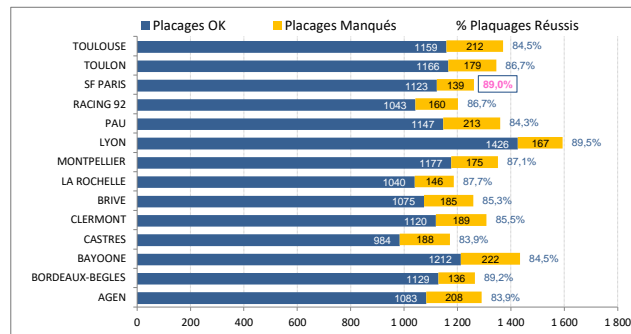

> Saison Régulière - Défense

Points Concedés

1	LYON	172
2	MONTPELLIER	178
3	CLERMONT	194
4	SF PARIS	199
5	LA ROCHELLE	201
6	RACING 92	202
7	TOULON	209
8	BORDEAUX-BEGLES	214
9	TOULOUSE	249
10	CASTRES	250
11	BRIVE	270
12	PAU	284
13	BAYONNE	352
14	AGEN	384

Essais Concedés

1	MONTPELLIER	13
2	RACING 92	15
3	TOULON	16
-	LA ROCHELLE	16
5	SF PARIS	17
-	BORDEAUX-BEGLES	17
7	LYON	19
8	CLERMONT	21
9	CASTRES	23
10	TOULOUSE	24
11	PAU	27
12	BRIVE	31
13	AGEN	43
14	BAYONNE	45

Pénalités Concedées*

1	LYON	16
2	CLERMONT	19
3	BAYONNE	21
4	BRIVE	23
5	SF PARIS	28
6	TOULOUSE	29
7	LA ROCHELLE	30
8	RACING 92	31
-	MONTPELLIER	31
10	AGEN	32
11	TOULON	33
-	CASTRES	33
13	BORDEAUX-BEGLES	35
14	PAU	36

* : converties en points

Plaquages Défensifs Réalisés - % Effic. - Manqués

1	BAYONNE	1212	84,5%	222
2	LYON	1167	89,5%	137
3	TOULOUSE	1159	84,5%	212
4	PAU	1147	84,3%	213
5	AGEN	1083	83,9%	208
6	TOULON	1060	86,7%	163
7	LA ROCHELLE	1040	87,7%	146
8	BORDEAUX-BEGLES	1026	89,2%	124
9	SF PARIS	1021	89,0%	126
10	BRIVE	977	85,3%	168
11	RACING 92	948	86,7%	145
12	CLERMONT	916	85,5%	155
13	MONTPELLIER	856	87,1%	127
14	CASTRES	805	83,9%	154

Franchis. concédés - Total - Moy/match

1	BORDEAUX-BEGLES	43	3,9
2	LYON	43	4,3
-	LA ROCHELLE	48	4,3
4	MONTPELLIER	50	5,5
5	CLERMONT	53	5,8
6	RACING 92	53	5,3
-	TOULOUSE	59	5,3
8	SF PARIS	66	8,2
9	TOULON	66	7,3
10	PAU	71	6,4
11	CASTRES	73	7,3
12	BAYONNE	85	8,5
13	BRIVE	88	8,8
14	AGEN	102	9,2

Défenseurs Battus concédés
Total - Moy/match

1	BORDEAUX-BEGLES	121	12,1
2	SF PARIS	126	12,6
-	MONTPELLIER	126	15,8
4	LYON	137	15,2
5	RACING 92	145	14,5
6	TOULON	151	15,1
7	LA ROCHELLE	153	13,9
8	CLERMONT	154	17,1
9	BRIVE	173	17,3
10	CASTRES	178	19,8
11	TOULOUSE	207	18,8
12	AGEN	208	18,9
13	PAU	213	19,4
14	BAYONNE	225	20,5