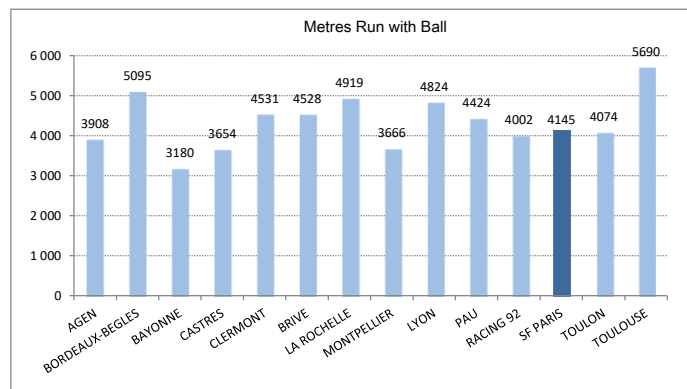

> Saison Régulière - Passes - Courses

Passes Effectuées - Total - Moy

	Total	Moy
1 CLERMONT	1616	134
2 RACING 92	1578	131
3 PAU	1691	130
4 LA ROCHELLE	1687	129
5 SF PARIS	1643	126
- BORDEAUX-BEGLES	1642	126
- TOULOUSE	1768	126
8 LYON	1580	121
9 BRIVE	1600	114
10 AGEN	1593	113
11 MONTPELLIER	1334	111
12 TOULON	1294	107
13 CASTRES	1252	104
14 BAYONNE	1119	101

Ballons Joués au Pied - Total - Moy

	Total	Moy
1 SF PARIS	346	26,6
2 LA ROCHELLE	345	26,5
3 LYON	339	26,1
4 BRIVE	309	22,1
5 MONTPELLIER	292	24,3
6 PAU	290	22,3
7 AGEN	288	20,6
8 RACING 92	279	23,3
- TOULOUSE	279	19,9
10 BORDEAUX-BEGLES	271	20,8
11 CASTRES	266	22,2
12 TOULON	261	21,8
13 CLERMONT	248	20,7
14 BAYONNE	235	21,4

Courses avec Ballon - Total - Moy

	Total	Moy
1 TOULOUSE	1424	102
2 BRIVE	1395	100
3 BORDEAUX-BEGLES	1370	105
4 PAU	1323	102
5 LYON	1281	99
6 AGEN	1273	91
7 LA ROCHELLE	1216	94
8 RACING 92	1173	98
9 SF PARIS	1159	89
10 MONTPELLIER	1138	95
11 CASTRES	1117	93
12 CLERMONT	1081	90
13 TOULON	994	83
14 BAYONNE	905	82

Mètres Parcours avec le ballon - Total - Moy

	Total	Moy
1 TOULOUSE	5690	406
2 BORDEAUX-BEGLES	5095	391
3 LA ROCHELLE	4919	378
4 LYON	4824	371
5 CLERMONT	4531	377
6 BRIVE	4528	323
7 PAU	4424	340
8 SF PARIS	4145	318
9 TOULON	4074	339
10 RACING 92	4002	333
11 AGEN	3908	279
12 MONTPELLIER	3666	305
13 CASTRES	3654	304
14 BAYONNE	3180	289