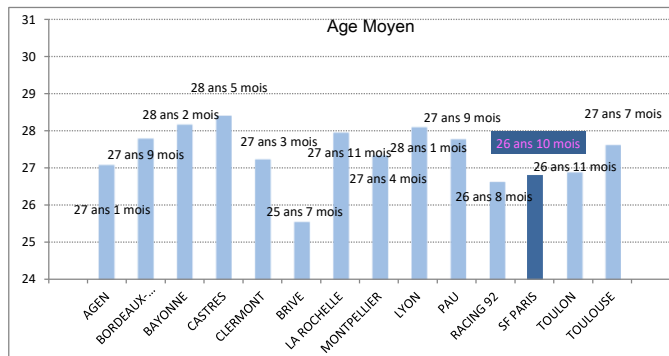

> Saison régulière - Affluence / club - Variation n-1

1	CLERMONT	3500	21000	-79%
2	BRIVE	2714	19000	-
3	LA ROCHELLE	2571	18000	-84%
4	TOULON	2500	15000	-82%
5	AGEN	2142	15000	-74%
6	PAU	2108	16867	-81%
7	BAYONNE	2060	10300	-
8	MONTPELLIER	1400	7000	-85%
9	RACING 92	1200	6000	-92%
10	TOULOUSE	1000	7000	-95%
11	LYON	928	6500	-94%
12	BORDEAUX-BEGLES	833	5000	-97%
-	CASTRES	833	5000	-92%
14	SF PARIS	285	2000	-97%

> Saison régulière - Les Bonus

> Saison régulière - Réussite aux tirs (Transf. + Penalties)

> Saison régulière - Feuilles de Matches

CLASSEMENT* JIFF (Moy., Diff.)

1	RACING 92	20,58	55
2	AGEN	18,43	34
3	TOULOUSE	18,36	33
4	PAU	18,31	30
5	LYON	18,08	27
6	TOULON	17,42	17
7	MONTPELLIER	17,00	12
8	CLERMONT	16,83	10
9	CASTRES	16,67	8
10	SF PARIS	16,62	8
11	LA ROCHELLE	16,39	5
12	BORDEAUX-BEGLES	16,23	3
13	BRIVE	16,21	17
14	BAYONNE	14,36	-7

*: Règles LNR : La moyenne est calculée sur 26 matchs de phase régulière + les matchs de phase finale

Journées Top 14 et EDF: Le nombre de joueurs JIFF retenus avec le XV de France durant cette journée est ajouté au nombre de JIFF réellement alignés sur la feuille de match en championnat

CLASSEMENT MOYENNE D'AGE (Feuilles de Match)

1	BRIVE	25 ans 7 mois
2	RACING 92	26 ans 8 mois
3	SF PARIS	26 ans 10 mois
4	TOULON	26 ans 11 mois
5	AGEN	27 ans 1 mois
6	CLERMONT	27 ans 3 mois
7	MONTPELLIER	27 ans 4 mois
8	TOULOUSE	27 ans 7 mois
9	PAU	27 ans 9 mois
-	BORDEAUX-BEGLES	27 ans 9 mois
11	LA ROCHELLE	27 ans 11 mois
12	LYON	28 ans 1 mois
13	BAYONNE	28 ans 2 mois
14	CASTRES	28 ans 5 mois