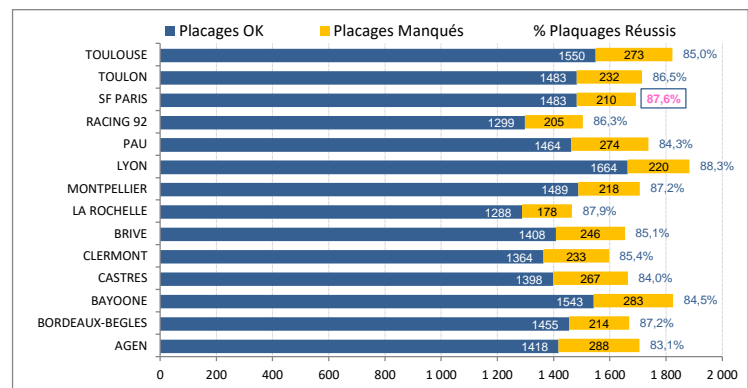

> Saison Régulière - Défense

Points Concedés

1	LA ROCHELLE	223
2	RACING 92	234
3	TOULON	249
4	LYON	250
5	MONTPELLIER	263
6	CLERMONT	276
7	BORDEAUX-BEGLES	286
8	SF PARIS	297
9	TOULOUSE	305
10	CASTRES	312
11	BAYONNE	352
12	PAU	353
13	BRIVE	375
14	AGEN	511

Essais Concedés

1	RACING 92	17
2	LA ROCHELLE	18
3	TOULON	19
4	MONTPELLIER	20
5	BORDEAUX-BEGLES	24
6	LYON	27
7	CASTRES	28
8	TOULOUSE	29
-	SF PARIS	29
-	CLERMONT	29
11	PAU	35
12	BRIVE	42
13	BAYONNE	45
14	AGEN	60

Pénalités Concedées*

1	BAYONNE	21
2	LYON	24
3	CLERMONT	29
4	BRIVE	32
5	SF PARIS	34
-	LA ROCHELLE	34
7	TOULOUSE	36
-	AGEN	36
9	RACING 92	37
10	TOULON	40
11	PAU	41
12	CASTRES	42
13	MONTPELLIER	43
14	BORDEAUX-BEGLES	44

* : converties en points

Plaquages Défensifs Realisés - % Effic. - Manqués

1	TOULOUSE	1550	85,0%	273
2	LYON	1545	88,3%	204
3	AGEN	1418	83,1%	288
4	BRIVE	1408	85,1%	246
5	SF PARIS	1377	87,6%	195
6	PAU	1359	84,3%	254
7	BORDEAUX-BEGLES	1351	87,2%	199
8	MONTPELLIER	1276	87,2%	187
9	TOULON	1271	86,5%	199
10	BAYONNE	1212	84,5%	222
11	CASTRES	1198	84,0%	229
12	LA ROCHELLE	1196	87,9%	165
13	CLERMONT	1169	85,4%	200
14	RACING 92	1113	86,4%	176

Franchis. concedés - Total - Moy/match

1	LA ROCHELLE	56	4
2	RACING 92	63	4,8
3	BORDEAUX-BEGLES	65	5,9
4	LYON	69	5,7
-	TOULOUSE	69	5,7
6	MONTPELLIER	71	5
7	CLERMONT	74	5,6
8	TOULON	77	6,4
9	BAYONNE	85	6,5
10	PAU	86	6,6
11	SF PARIS	88	7,3
12	CASTRES	92	7
13	BRIVE	115	9,5
14	AGEN	129	9,2

Défenseurs Battus concedés

Total - Moy/match

1	LA ROCHELLE	172	13,2
2	RACING 92	176	14,7
3	MONTPELLIER	186	15,5
4	TOULON	187	15,6
5	SF PARIS	195	15
6	BORDEAUX-BEGLES	196	15,1
7	CLERMONT	199	16,6
8	LYON	204	15,7
9	BAYONNE	225	20,5
10	BRIVE	251	17,9
11	CASTRES	253	21,1
12	PAU	254	19,5
13	TOULOUSE	268	19,1
14	AGEN	288	20,6