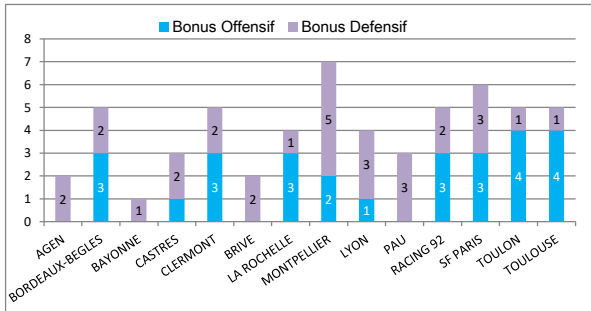

> Saison régulière - Meilleures Affluences

1	10 000	J1	CLERMONT - TOULOUSE
2	9 000	J1	BRIVE - BAYONNE
3	8 000	J1	LA ROCHELLE - TOULON
4	6 867	J2	PAU - AGEN
5	5 300	J2	BAYONNE - CLERMONT
6	5 000	J6	LA ROCHELLE - BORDEAUX-BEGLES
7	5 000	J6	CLERMONT - PAU
8	5 000	J6	AGEN - BAYONNE
9	5 000	J6	TOULON - CASTRES
10	5 000	J5	BRIVE - TOULOUSE
11	5 000	J5	PAU - BORDEAUX-BEGLES
12	5 000	J5	LA ROCHELLE - CASTRES
13	5 000	J4	PAU - LYON
14	5 000	J4	AGEN - SF PARIS

> Saison régulière - Affluence / club - Variation n-1

1	CLERMONT	3500	21000	-79%
2	BRIVE	2714	19000	-
3	LA ROCHELLE	2571	18000	-84%
4	TOULON	2500	15000	-82%
5	AGEN	2142	15000	-74%
6	PAU	2108	16867	-81%
7	BAYONNE	2060	10300	-
8	MONTPELLIER	1400	7000	-85%
9	RACING 92	1200	6000	-92%
10	TOULOUSE	1000	7000	-95%
11	LYON	928	6500	-94%
12	BORDEAUX-BEGLES	833	5000	-97%
-	CASTRES	833	5000	-92%
14	SF PARIS	285	2000	-97%

> Saison régulière - Les Bonus