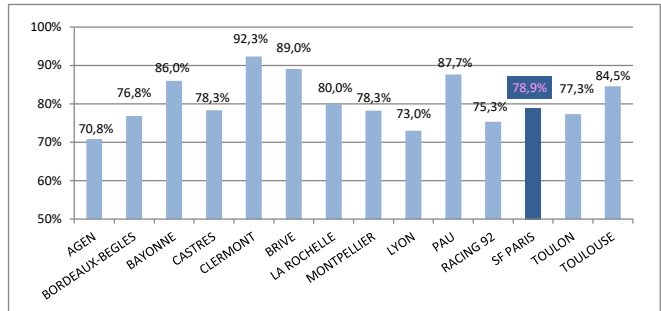

> Saison régulière - Réussite aux tirs (Transf. + Penalties)