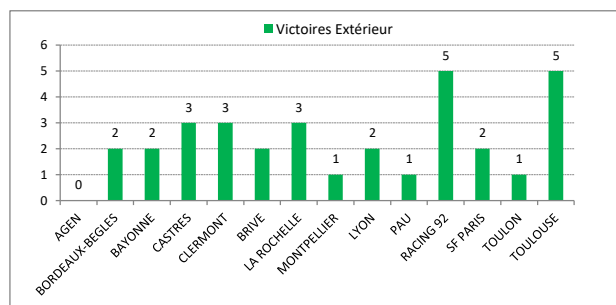

Plaquages Défensifs

BORDEAUX-BEGLES	154	86%
AGEN	129	73%
BRIVE	120	90%
MONTPELLIER	120	90%
CASTRES	119	85%
PAU	108	77%
TOULOUSE	105	87%
LYON	95	80%

	Equipe	Points	Matchs	G	N	P	BO	BD	+	-	Dif.
1	TOULOUSE	47	14	10	1	3	4	1	429	305	+124
2	LA ROCHELLE	*	44	13	10	0	3	3	365	223	+142
3	RACING 92	**	41	12	9	0	3	2	327	234	+93
4	LYON	*	34	13	7	1	5	3	287	250	+37
5	SF PARIS	*	34	13	7	0	6	3	367	297	+70
6	TOULON	**	33	12	7	0	5	4	302	249	+53
7	BORDEAUX-BEGLES	*	33	13	7	0	6	2	345	286	+59
8	CLERMONT	**	33	12	7	0	5	3	355	276	+79
9	BRIVE		26	14	6	0	8	2	280	375	-95
10	CASTRES	**	25	12	5	1	6	1	233	312	-79
11	PAU	*	21	13	4	1	8	3	307	353	-46
12	BAYONNE	***	21	11	5	0	6	1	245	352	-107
13	MONTPELLIER	**	19	12	3	0	9	2	256	263	-7
14	AGEN		2	14	0	0	14	2	188	511	-323

Qualification 1/2 Finale

Qualification Barrages

Descente en PRO D2

*: 1 match en moins

** : 2 matchs en moins

***: 3 matchs en moins

> Classement Domicile

Equipe	Pts	Mat	G	N	P	+	-
1 LA ROCHELLE	29	7	7	0	0	197	71
2 TOULON	27	6	6	0	0	160	82
3 TOULOUSE	25	7	5	1	1	257	139
4 BORDEAUX-BEGLES	24	6	5	0	1	213	88
5 SF PARIS	24	7	5	0	2	228	140
6 LYON	23	7	5	0	2	192	119
7 RACING 92	19	5	4	0	1	177	96
8 CLERMONT	18	6	4	0	2	192	143
9 BRIVE	17	7	4	0	3	152	168
10 PAU	15	8	3	1	4	204	219
11 BAYONNE	13	5	3	0	2	124	128
12 MONTPELLIER	12	5	2	0	3	126	84
13 CASTRES	11	6	2	0	4	150	166
14 AGEN	2	7	0	0	7	84	187

> Classement Extérieur

Equipe	Pts	Mat	G	N	P	+	-
1 RACING 92	22	7	5	0	2	150	138
2 TOULOUSE	22	7	5	0	2	172	166
3 CLERMONT	15	6	3	0	3	163	133
4 LA ROCHELLE	15	6	3	0	3	168	152
5 CASTRES	14	6	3	1	2	83	146
6 LYON	11	6	2	1	3	95	131
7 SF PARIS	10	6	2	0	4	139	157
8 BORDEAUX-BEGLES	9	7	2	0	5	132	198
9 BRIVE	9	7	2	0	5	128	207
10 BAYONNE	8	6	2	0	4	121	224
11 MONTPELLIER	7	7	1	0	6	130	179
12 TOULON	6	6	1	0	5	142	167
13 PAU	6	5	1	0	4	103	134
14 AGEN	0	7	0	0	7	104	324