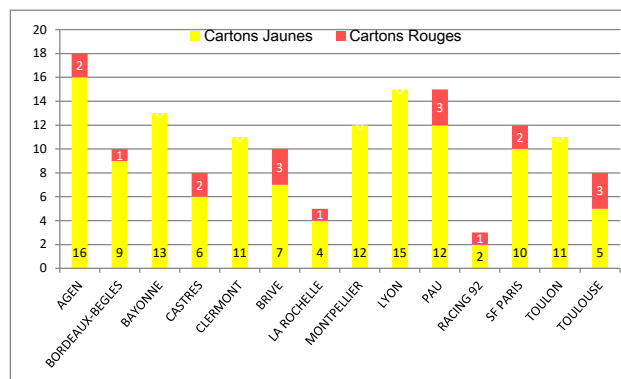

> Discipline Pénalités Concédées

	Total	Moy.
1 RACING 92	118	9,8
2 TOULON	127	10,5
3 TOULOUSE	153	10,9
4 SF PARIS	149	11,4
5 BAYONNE	127	11,5
6 PAU	152	11,6
7 LA ROCHELLE	154	11,8
8 BRIVE	169	12
9 LYON	158	12,1
10 MONTPELLIER	147	12,2
11 BORDEAUX-BEGLES	160	12,3
12 CLERMONT	153	12,7
13 AGEN	181	12,9
14 CASTRES	174	14,5

> Discipline Pénalités provoquées

	Total	Moy.
1 PAU	183	14
- TOULON	168	14
3 RACING 92	164	13,6
4 CLERMONT	159	13,2
5 BAYONNE	127	12,7
6 MONTPELLIER	143	11,9
7 BRIVE	163	11,6
- LA ROCHELLE	151	11,6
9 AGEN	161	11,5
- TOULOUSE	161	11,5
11 SF PARIS	146	11,2
12 BORDEAUX-BEGLES	143	11
13 LYON	127	10,5
- CASTRES	126	10,5

> Saison régulière - Discipline Cartons

	Total		
1 RACING 92	3	2	1
2 LA ROCHELLE	5	4	1
3 TOULOUSE	8	5	3
- CASTRES	8	6	2
5 BRIVE	10	7	3
- BORDEAUX-BEGLES	10	9	1
7 TOULON	11	11	0
- CLERMONT	11	11	0
9 SF PARIS	12	10	2
- MONTPELLIER	12	12	0
11 BAYONNE	13	13	0
12 PAU	15	12	3
- LYON	15	15	0
14 AGEN	18	16	2