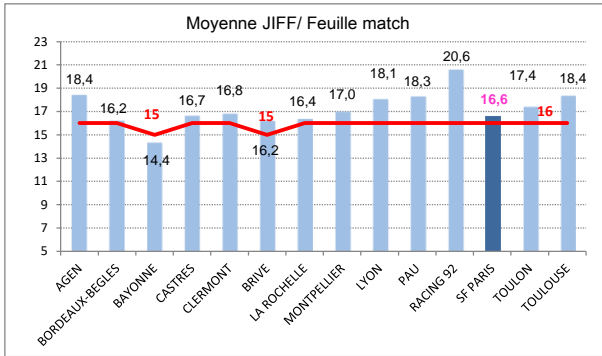

> Saison régulière - Meilleures Affluences

1	10 000	J1	CLERMONT - TOULOUSE
2	9 000	J1	BRIVE - BAYONNE
3	8 000	J1	LA ROCHELLE - TOULON
4	6 867	J2	PAU - AGEN
5	5 300	J2	BAYONNE - CLERMONT
6	5 000	J6	LA ROCHELLE - BORDEAUX-BEGLES
7	5 000	J6	CLERMONT - PAU
8	5 000	J6	AGEN - BAYONNE
9	5 000	J6	TOULON - CASTRES
10	5 000	J5	BRIVE - TOULOUSE
11	5 000	J5	PAU - BORDEAUX-BEGLES
12	5 000	J5	LA ROCHELLE - CASTRES
13	5 000	J4	PAU - LYON
14	5 000	J4	AGEN - SF PARIS

> Saison régulière - Affluence / club - Variation n-1

1	CLERMONT	3500	21000	-79%
2	BRIVE	2714	19000	-
3	LA ROCHELLE	2571	18000	-84%
4	TOULON	2500	15000	-82%
5	AGEN	2142	15000	-74%
6	PAU	2108	16867	-81%
7	BAYONNE	2060	10300	-
8	MONTPELLIER	1400	7000	-85%
9	RACING 92	1200	6000	-92%
10	TOULOUSE	1000	7000	-95%
11	LYON	928	6500	-94%
12	BORDEAUX-BEGLES	833	5000	-97%
-	CASTRES	833	5000	-92%
14	SF PARIS	285	2000	-97%

> Saison régulière - Les Bonus

> Saison régulière - Réussite aux tirs (Transf. + Penalties)

> Saison régulière - Feuilles de Matches

CLASSEMENT* JIFF (Moy., Diff.)

1	RACING 92	20,58	55
2	AGEN	18,43	34
3	TOULOUSE	18,36	33
4	PAU	18,31	30
5	LYON	18,08	27
6	TOULON	17,42	17
7	MONTPELLIER	17,00	12
8	CLERMONT	16,83	10
9	CASTRES	16,67	8
10	SF PARIS	16,62	8
11	LA ROCHELLE	16,39	5
12	BORDEAUX-BEGLES	16,23	3
13	BRIVE	16,21	17
14	BAYONNE	14,36	-7

*: Règles LNR : La moyenne est calculée sur 26 matchs de phase régulière + les matchs de phase finale

Journées Top 14 et EDF: Le nombre de joueurs JIFF retenus avec le XV de France durant cette journée est ajouté au nombre de JIFF réellement alignés sur la feuille de match en championnat