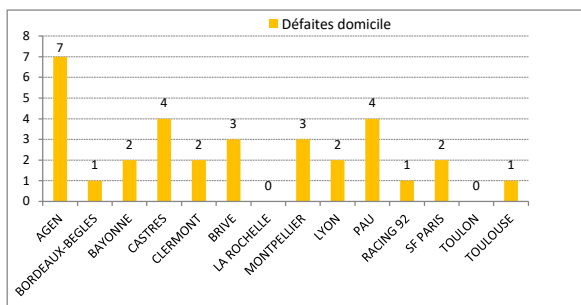

Plaquages Défensifs

BORDEAUX-BEGLES	154	86%
AGEN	129	73%
BRIVE	120	90%
MONTPELLIER	120	90%
CASTRES	119	85%
PAU	108	77%
TOULOUSE	105	87%
LYON	95	80%

	Equipe	Points	Matchs	G	N	P	BO	BD	+	-	Dif.
1	TOULOUSE	47	14	10	1	3	4	1	429	305	+124
2	LA ROCHELLE	*	44	13	10	0	3	3	365	223	+142
3	RACING 92	**	41	12	9	0	3	2	327	234	+93
4	LYON	*	34	13	7	1	5	3	287	250	+37
5	SF PARIS	*	34	13	7	0	6	3	367	297	+70
6	TOULON	**	33	12	7	0	5	4	302	249	+53
7	BORDEAUX-BEGLES	*	33	13	7	0	6	2	345	286	+59
8	CLERMONT	**	33	12	7	0	5	3	355	276	+79
9	BRIVE		26	14	6	0	8	2	280	375	-95
10	CASTRES	**	25	12	5	1	6	1	233	312	-79
11	PAU	*	21	13	4	1	8	3	307	353	-46
12	BAYONNE	***	21	11	5	0	6	1	245	352	-107
13	MONTPELLIER	**	19	12	3	0	9	2	256	263	-7
14	AGEN		2	14	0	0	14	2	188	511	-323

Qualification 1/2 Finale

Qualification Barrages

Descente en PRO D2

*: 1 match en moins

** : 2 matchs en moins

***: 3 matchs en moins

> Classement Domicile

Equipe	Pts	Mat	G	N	P	+	-
1 LA ROCHELLE	29	7	7	0	0	197	71
2 TOULON	27	6	6	0	0	160	82
3 TOULOUSE	25	7	5	1	1	257	139
4 BORDEAUX-BEGLES	24	6	5	0	1	213	88
5 SF PARIS	24	7	5	0	2	228	140
6 LYON	23	7	5	0	2	192	119
7 RACING 92	19	5	4	0	1	177	96
8 CLERMONT	18	6	4	0	2	192	143
9 BRIVE	17	7	4	0	3	152	168
10 PAU	15	8	3	1	4	204	219
11 BAYONNE	13	5	3	0	2	124	128
12 MONTPELLIER	12	5	2	0	3	126	84
13 CASTRES	11	6	2	0	4	150	166
14 AGEN	2	7	0	0	7	84	187