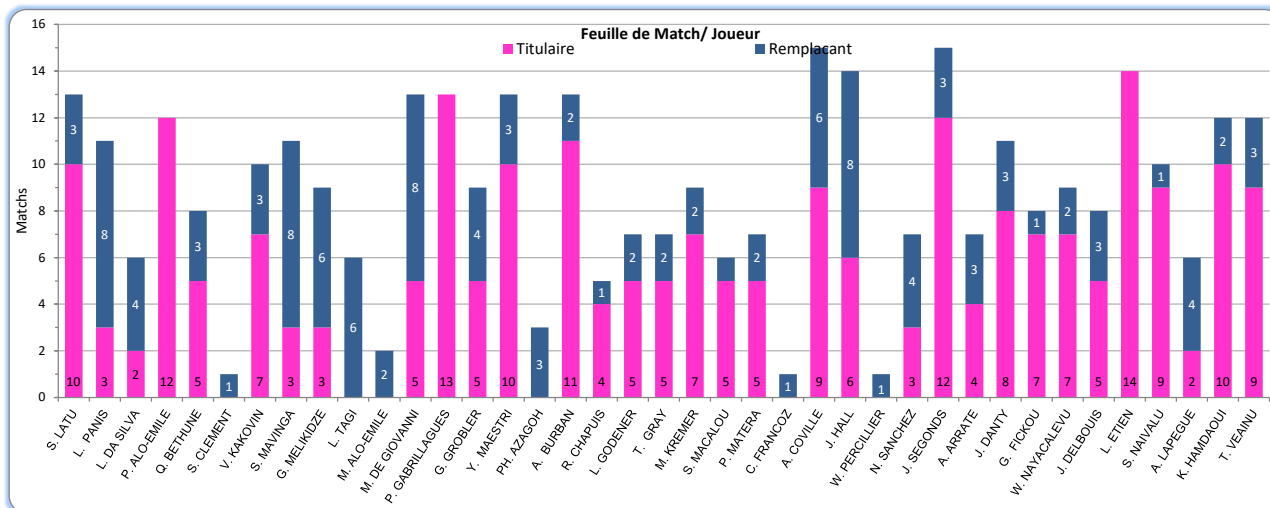

> Temps de Jeu (min.)

1	L. ETIEN	970	+80
2	J. SEGONDS	850	+80
3	P. GABRILLAGUES	839	
4	P. ALO-EMILE	804	+70
5	Y. MAESTRI	796	+80
6	A. BURBAN	710	+77
7	J. DANTY	680	+80
8	S. LATU	675	+66
9	K. HAMDAROU	662	+80
10	T. VEAINU	634	+80
11	J. HALL	612	+25
12	M. KREMER	578	+80
13	A. COVILLE	577	+55
14	S. NAIVALU	574	
15	M. DE GIOVANNI	557	+17
16	W. NAYACALEVU	526	
17	G. FICKOU	524	
18	V. KAKOVIN	473	
19	G. GROBLER	452	
20	S. MACALOU	428	+28

> Feuilles de Match (Joués*, Tit., Remp.)

1	J. SEGONDS	15	12	3
2	L. ETIEN	14	14	0
3	A. COVILLE	14	9	6
4	J. HALL	14	6	8
5	P. GABRILLAGUES	13	13	0
6	Y. MAESTRI	13	10	3
-	S. LATU	13	10	3
8	M. DE GIOVANNI	13	5	8
9	P. ALO-EMILE	12	12	0
10	A. BURBAN	12	11	2
11	K. HAMDAROU	12	10	2
12	T. VEAINU	12	9	3
13	J. DANTY	11	8	3
14	S. MAVINGA	11	3	8
-	L. PANIS	11	3	8
16	V. KAKOVIN	10	7	3
17	S. NAIVALU	9	9	1
18	W. NAYACALEVU	9	7	2
-	M. KREMER	9	7	2
20	G. GROBLER	9	5	4

> Ballons gagnés en touche (volés sur lancer adverse)

1	Y. MAESTRI	36	+5	(4)
2	P. GABRILLAGUES	23		(2)
3	S. MACALOU	19	+2	(2)
4	R. CHAPUIS	16		(4)
5	G. GROBLER	14		(1)
6	M. DE GIOVANNI	11		(1)
7	P. MATERA	9		(1)
8	A. BURBAN	7		(1)
9	M. KREMER	5		
10	J. SEGONDS	4		
-	S. NAIVALU	4		
12	T. GRAY	3		
13	L. PANIS	1		(1)
-	J. DANTY	1		
-	G. FICKOU	1		
-	T. VEAINU	1		
17	-	-		
-	-	-		
-	-	-		
-	-	-		

*: Avec entrée en jeu

> Feuille de Match et Temps de Jeu / Joueur