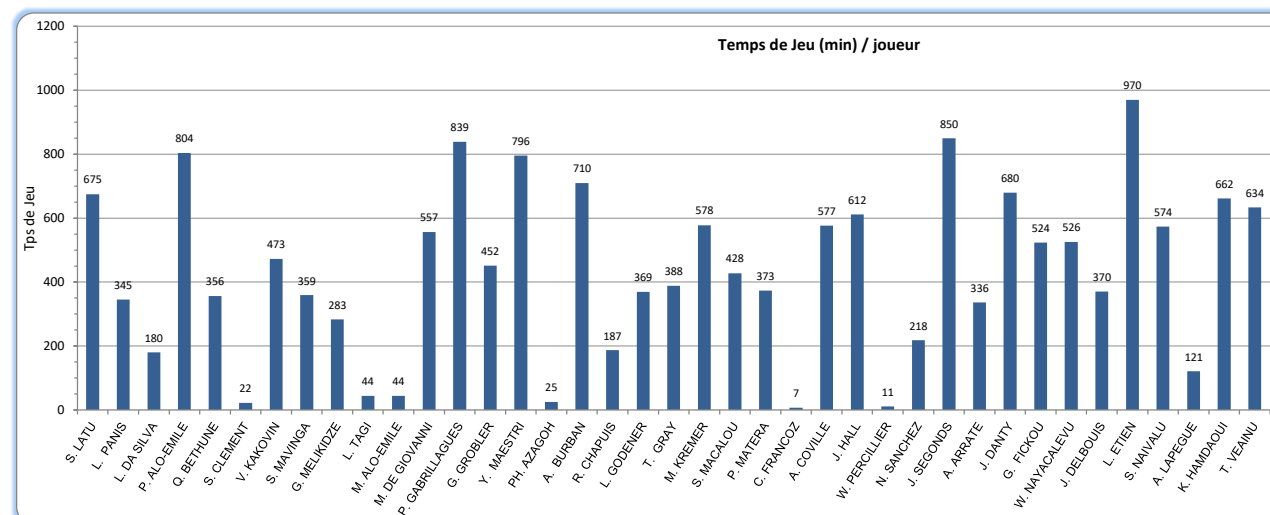

> Temps de jeu / Joueur