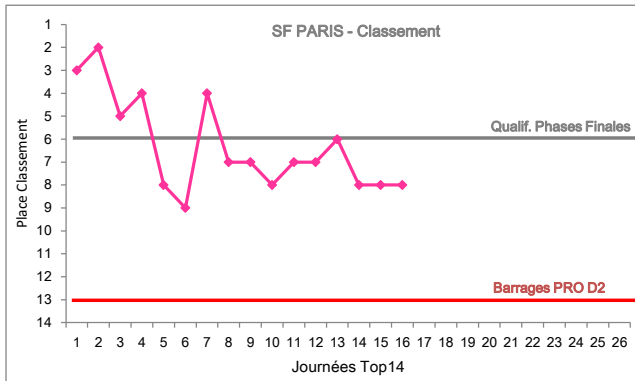

Joueur				Matches				Points				Discipline			Attaque			Plaquages Défensifs				
Nom	Nat.	Age	Poste	J	Tit.	R.	Tps	Pts	Ess	Trans.	Pen.	Drop	CJ	CR	Pen¹	Runs²	Franch.³	DB⁴	Effect.	Manq.	% ok	
S. LATU	TON	27	Talon.	13	10	3	675	20	4						16	58	8	76	10	88,4%		
L. PANIS	FRA	27	Talon.	11	3	8	345								2	25	1	51	3	94,4%		
L. DA SILVA	FRA	23	Talon.	6	2	4	180								2	12	2	17	3	85,0%		
P. ALO-EMILE	AUS	29	Pilier	12	12	-	804						1	1	11	56	4	58	11	84,1%		
Q. BETHUNE	FRA	25	Pilier	8	5	3	356								7	14		43	4	91,5%		
S. CLEMENT	FRA	33	Pilier	1	-	1	22											1	0	100,0%		
V. KAKOVIN	GEO	31	Pilier	10	7	3	473								10	29	4	47	5	90,4%		
S. MAVINGA	FRA	27	Pilier	11	3	8	359								8	32	2	22	0	100,0%		
G. MELIKIDZE	GEO	24	Pilier	9	3	6	283						1		5	22		27	0	100,0%		
L. TAGI	FID	23	Pilier	5	-	6	44						1	1	7			7	3	70,0%		
M. ALO-EMILE	AUS	21	Pilier	2	-	2	44									1		3	0	100,0%		
M. DE GIOVANNI	FRA	27	2eLg.	13	5	8	557	5	1					3	37	1	1	85	2	97,7%		
P. GABRILLAGUES	FRA	27	2eLg.	13	13	-	839	5	1					10	68	4	4	116	4	96,7%		
G. GROBLER	AFS	29	2eLg.	9	5	4	452	5	1					4	29	1	1	54	8	87,1%		
Y. MAESTRI	FRA	33	2eLg.	13	10	3	796	5	1				1	9	58	2	2	84	12	87,5%		
PH. AZAGOH	FRA	22	2eLg.	3	-	3	25							1	4		1	10	0	100,0%		
A. BURBAN	FRA	33	3eLg.	12	11	2	710							7	33	2	7	90	8	91,8%		
R. CHAPUIS	FRA	23	3eLg.	5	4	1	187	5	1					4	8	1		15	4	78,9%		
L. GODENER	FRA	25	3eLg.	7	5	2	369						1	3	60	4	4	59	2	96,7%		
T. GRAY	AUS	30	3eLg.	7	5	2	388							3	38	2	2	55	5	91,7%		
M. KREMER	ARG	23	3eLg.	9	7	2	578	5	1				1	9	69	6	6	78	20	79,6%		
S. MACALOU	FRA	25	3eLg.	6	5	1	428	25	5					6	35	8	19	42	10	80,8%		
P. MATERA	ARG	27	3eLg.	7	5	2	373	5	1				3	5	27	2	1	31	7	81,6%		
C. FRANCOZ	FRA	22	3eLg.	1	-	1	7								1			1	0	100,0%		
A. COVILLE	FRA	23	N9	14	9	6	577	5	1					1	22	4	4	34	10	77,3%		
J. HALL	AFS	25	N9	14	6	8	612	5	1					3	33	3	11	53	10	84,1%		
W. PERCILLIER	CAN	22	N9	1	-	1	11	5	1						1	1	1	3	0	100,0%		
N. SANCHEZ	ARG	32	N10	7	3	4	218	36		6	8			1	2	19	1	6	13	3	81,3%	
J. SEGONDS	FRA	23	N10	15	12	3	850	178		29	36	4			2	35	1	6	37	12	75,5%	
A. ARRATE	FRA	23	Centre	6	4	3	336	5	1						2	14	3	2	21	2	91,3%	
J. DANTY	FRA	28	Centre	11	8	3	680	10	2						7	58	3	19	46	11	80,7%	
G. FICKOU	FRA	26	Centre	8	7	1	524								5	61	3	17	54	9	85,7%	
W. NAYACALEVU	FID	30	Centre	9	7	2	526	10	2				1	3	55	3	9	43	13	76,8%		
J. DELBOUIS	FRA	21	Centre	8	5	3	370	5	1						4	28	3	9	25	2	92,6%	
L. ETIEN	FRA	25	Allier	14	14	-	970	35	7						5	80	11	25	48	8	85,7%	
S. NAIVALU	AUS	29	Allier	9	9	1	574	10	2							51	8	18	33	9	78,6%	
A. LAPEGUE	FRA	22	Allier	3	2	4	121									4	2	2	3	2	60,0%	
K. HAMDAOUI	FRA	26	Arriere	12	10	2	662	10	2						6	72	9	15	18	12	60,0%	
T. VEAINU	TON	30	Arriere	12	9	3	634	15	3					2	5	69	11	30	22	6	78,6%	
S. TUI	AUS	21	Arriere	-	-	-	-															-
ESSAI PENALITE																						

1: Pénalités concédées

2: Courses avec Ballon

3: Franchissements

4: Défenseurs battus