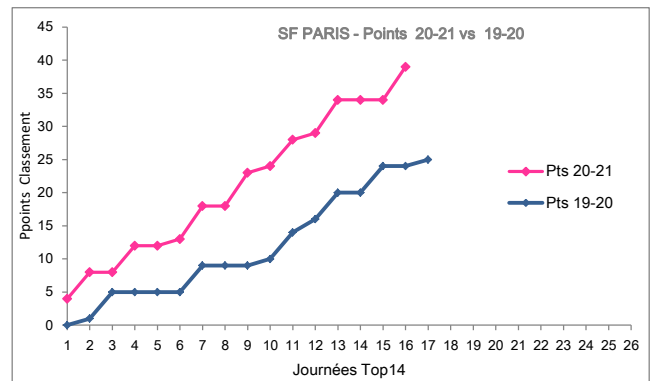

Joueur				Matches				Points				Discipline			Attaque			Plaquages Défensifs				
Nom	Nat.	Age	Poste	J	Tit.	R.	Tps	Pts	Ess	Trans.	Pen.	Drop	CJ	CR	Pen¹	Runs²	Franch.³	DB⁴	Effect.	Manq.	% ok	
S. LATU	TON	27	Talon.	13	10	3	675	20	4						16	58	8	76	10	88,4%		
L. PANIS	FRA	27	Talon.	11	3	8	345								2	25	1	51	3	94,4%		
L. DA SILVA	FRA	23	Talon.	6	2	4	180								2	12	2	17	3	85,0%		
P. ALO-EMILE	AUS	29	Pilier	12	12	-	804						1	1	11	56	4	58	11	84,1%		
Q. BETHUNE	FRA	25	Pilier	8	5	3	356								7	14		43	4	91,5%		
S. CLEMENT	FRA	33	Pilier	1	-	1	22											1	0	100,0%		
V. KAKOVIN	GEO	31	Pilier	10	7	3	473								10	29	4	47	5	90,4%		
S. MAVINGA	FRA	27	Pilier	11	3	8	359								8	32	2	22	0	100,0%		
G. MELIKIDZE	GEO	24	Pilier	9	3	6	283						1		5	22		27	0	100,0%		
L. TAGI	FID	23	Pilier	5	-	6	44						1	1	7			7	3	70,0%		
M. ALO-EMILE	AUS	21	Pilier	2	-	2	44									1		3	0	100,0%		
M. DE GIOVANNI	FRA	27	2eLg.	13	5	8	557	5	1					3	37	1	1	85	2	97,7%		
P. GABRILLAGUES	FRA	27	2eLg.	13	13	-	839	5	1					10	68	4	4	116	4	96,7%		
G. GROBLER	AFS	29	2eLg.	9	5	4	452	5	1					4	29	1	1	54	8	87,1%		
Y. MAESTRI	FRA	33	2eLg.	13	10	3	796	5	1				1	9	58	2	2	84	12	87,5%		
PH. AZAGOH	FRA	22	2eLg.	3	-	3	25							1	4		1	10	0	100,0%		
A. BURBAN	FRA	33	3eLg.	12	11	2	710							7	33	2	7	90	8	91,8%		
R. CHAPUIS	FRA	23	3eLg.	5	4	1	187	5	1					4	8	1		15	4	78,9%		
L. GODENER	FRA	25	3eLg.	7	5	2	369						1	3	60	4	4	59	2	96,7%		
T. GRAY	AUS	30	3eLg.	7	5	2	388							3	38	2	2	55	5	91,7%		
M. KREMER	ARG	23	3eLg.	9	7	2	578	5	1				1	9	69	6	6	78	20	79,6%		
S. MACALOU	FRA	25	3eLg.	6	5	1	428	25	5					6	35	8	19	42	10	80,8%		
P. MATERA	ARG	27	3eLg.	7	5	2	373	5	1				3	5	27	2	1	31	7	81,6%		
C. FRANCOZ	FRA	22	3eLg.	1	-	1	7								1			1	0	100,0%		
A. COVILLE	FRA	23	N9	14	9	6	577	5	1					1	22	4	4	34	10	77,3%		
J. HALL	AFS	25	N9	14	6	8	612	5	1					3	33	3	11	53	10	84,1%		
W. PERCILLIER	CAN	22	N9	1	-	1	11	5	1						1	1	1	3	0	100,0%		
N. SANCHEZ	ARG	32	N10	7	3	4	218	36		6	8			1	2	19	1	6	13	3	81,3%	
J. SEGONDS	FRA	23	N10	15	12	3	850	178		29	36	4			2	35	1	6	37	12	75,5%	
A. ARRATE	FRA	23	Centre	6	4	3	336	5	1						2	14	3	2	21	2	91,3%	
J. DANTY	FRA	28	Centre	11	8	3	680	10	2						7	58	3	19	46	11	80,7%	
G. FICKOU	FRA	26	Centre	8	7	1	524								5	61	3	17	54	9	85,7%	
W. NAYACALEVU	FID	30	Centre	9	7	2	526	10	2				1	3	55	3	9	43	13	76,8%		
J. DELBOUIS	FRA	21	Centre	8	5	3	370	5	1						4	28	3	9	25	2	92,6%	
L. ETIEN	FRA	25	Allier	14	14	-	970	35	7						5	80	11	25	48	8	85,7%	
S. NAIVALU	AUS	29	Allier	9	9	1	574	10	2							51	8	18	33	9	78,6%	
A. LAPEGUE	FRA	22	Allier	3	2	4	121									4	2	2	3	2	60,0%	
K. HAMDAOUI	FRA	26	Arriere	12	10	2	662	10	2						6	72	9	15	18	12	60,0%	
T. VEAINU	TON	30	Arriere	12	9	3	634	15	3					2	5	69	11	30	22	6	78,6%	
S. TUI	AUS	21	Arriere	-	-	-	-															-
ESSAI PENALITE																						

1: Pénalités concédées

2: Courses avec Ballon

3: Franchissements

4: Défenseurs battus