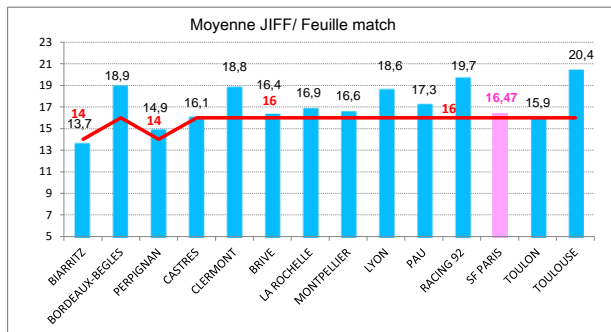

Plaquages Défensifs

RACING 92 165 89.2%

TOULON 157 85.8%
CLERMONT 153 92.2%
TOULOUSE 151 92.6%
LYON 136 88.3%
PAU 133 83.1%
LA ROCHELLE 120 84.5%

> Classement Domicile

Equipe	Pts	Mat	G	N	P	+	-
1 LYON	41	10	9	0	1	318	166
2 BORDEAUX-BEGLES	36	9	8	0	1	240	125
3 CASTRES	36	9	8	1	0	217	152
4 BRIVE	35	10	7	1	2	215	136
5 TOULOUSE	34	9	7	0	2	257	121
6 LA ROCHELLE	33	9	7	0	2	284	123
7 MONTPELLIER	33	9	7	0	2	239	120
8 CLERMONT	33	8	7	0	1	259	145
9 RACING 92	33	10	8	0	2	296	232
10 SF PARIS	31	9	7	0	2	270	189
11 PAU	31	10	7	1	2	258	206
12 TOULON	27	9	6	1	2	187	145
13 PERPIGNAN	24	9	5	0	4	207	179
14 BIARRITZ	22	9	5	0	4	187	190

> Classement Extérieur

Equipe	Pts	Mat	G	N	P	+	-
1 MONTPELLIER	23	8	4	2	2	204	173
2 BORDEAUX-BEGLES	21	9	4	1	4	186	190
3 RACING 92	18	9	4	0	5	183	197
4 TOULOUSE	14	9	3	0	6	146	190
5 LYON	13	9	2	0	7	164	189
6 CASTRES	13	10	3	0	7	178	286
7 LA ROCHELLE	12	9	2	0	7	160	194
8 SF PARIS	10	10	2	0	8	136	250
9 CLERMONT	7	10	1	0	9	198	267
10 PAU	6	9	1	0	8	143	275
11 PERPIGNAN	5	10	1	0	9	138	337
12 TOULON	4	8	0	1	7	107	209
13 BRIVE	2	9	0	0	9	117	300
14 BIARRITZ	2	10	0	0	10	169	377

> Saison régulière - Les Bonus

> Saison régulière - Réussite aux tirs (Transf. + Penalités)

> Saison régulière - Classement JIFF

1 TOULOUSE	20,39	79
2 RACING 92	19,68	70
3 BORDEAUX-BEGLES	18,95	53
4 CLERMONT	18,83	51
5 LYON	18,63	50
6 PAU	17,26	24
7 LA ROCHELLE	16,89	16
8 MONTPELLIER	16,59	10
9 SF PARIS	16,47	9
10 BRIVE	16,37	7
11 CASTRES	16,11	2
12 TOULON	15,94	-1
13 PERPIGNAN	14,95	18
14 BIARRITZ	13,68	-6

*: Règles LNR : La moyenne est calculée sur 26 matchs de phase régulière + les matchs de phase finale

Journées Top 14 et EDF: Le nombre de joueurs JIFF retenus avec le XV de France durant cette journée est ajouté au nombre de JIFF réellement alignés sur la feuille de match en championnat