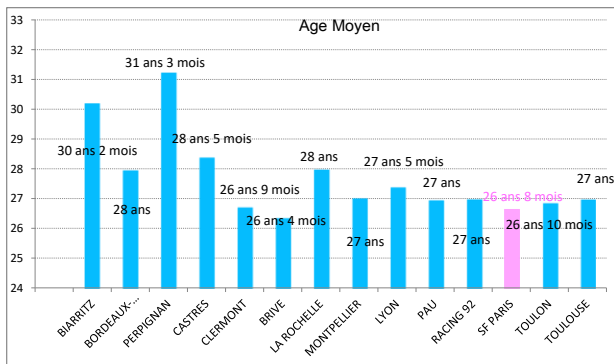

> Saison régulière - Les Bonus

> Saison régulière - Réussite aux tirs (Transf. + Penalités)

> Saison régulière - Classement JIFF

1 TOULOUSE	20,39	79
2 RACING 92	19,68	70
3 BORDEAUX-BEGLES	18,95	53
4 CLERMONT	18,83	51
5 LYON	18,63	50
6 PAU	17,26	24
7 LA ROCHELLE	16,89	16
8 MONTPELLIER	16,59	10
9 SF PARIS	16,47	9
10 BRIVE	16,37	7
11 CASTRES	16,11	2
12 TOULON	15,94	-1
13 PERPIGNAN	14,95	18
14 BIARRITZ	13,68	-6

*: Règles LNR : La moyenne est calculée sur 26 matchs de phase régulière + les matchs de phase finale

Journées Top 14 et EDF: Le nombre de joueurs JIFF retenus avec le XV de France durant cette journée est ajouté au nombre de JIFF réellement alignés sur la feuille de match en championnat

> Saison régulière - Classement Moyenne age

1 BRIVE	26 ans 4 mois
2 SF PARIS	26 ans 8 mois
3 CLERMONT	26 ans 9 mois
4 TOULON	26 ans 10 mois
5 PAU	27 ans
- TOULOUSE	27 ans
- RACING 92	27 ans
- MONTPELLIER	27 ans
9 LYON	27 ans 5 mois
10 BORDEAUX-BEGLES	28 ans
- LA ROCHELLE	28 ans
12 CASTRES	28 ans 5 mois
13 BIARRITZ	30 ans 2 mois
14 PERPIGNAN	31 ans 3 mois