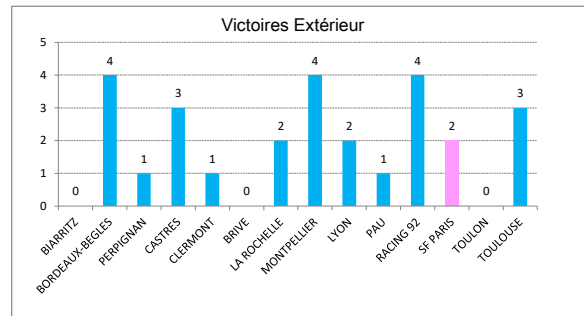

TOULOUSE 7

CLERMONT 8
LYON 8
RACING 92 8
BIARRITZ 9
BRIVE 9
LA ROCHELLE 10
MONTPELLIER 11
PAU 11
TOULON 11
SF PARIS 12
PERPIGNAN 14
CASTRES 14
BORDEAUX-BEGLES 15

Défenseurs battus

BRIVE 29

LYON 26
RACING 92 24
BIARRITZ 24
LA ROCHELLE 21
PAU 21
CLERMONT 19
TOULON 16
MONTPELLIER 16
BORDEAUX-BEGLES 15
CASTRES 14
TOULOUSE 12
PERPIGNAN 11
SF PARIS 10

Passes

LA ROCHELLE 182

LYON 157
BIARRITZ 153
CLERMONT 148
SF PARIS 143
BORDEAUX-BEGLES 140
TOULOUSE 121

Mètres Parcourus avec le ballon

SF PARIS 645

PERPIGNAN 556
RACING 92 490
TOULOUSE 452
LA ROCHELLE 433
LYON 429
BORDEAUX-BEGLES 398

Plaquages Défensifs

RACING 92 165 89.2%

TOULON 157 85.8%
CLERMONT 153 92.2%
TOULOUSE 151 92.6%
LYON 136 88.3%
PAU 133 83.1%
LA ROCHELLE 120 84.5%

> Classement Domicile

Equipe	Pts	Mat	G	N	P	+	-
1 LYON	41	10	9	0	1	318	166
2 BORDEAUX-BEGLES	36	9	8	0	1	240	125
3 CASTRES	36	9	8	1	0	217	152
4 BRIVE	35	10	7	1	2	215	136
5 TOULOUSE	34	9	7	0	2	257	121
6 LA ROCHELLE	33	9	7	0	2	284	123
7 MONTPELLIER	33	9	7	0	2	239	120
8 CLERMONT	33	8	7	0	1	259	145
9 RACING 92	33	10	8	0	2	296	232
10 SF PARIS	31	9	7	0	2	270	189
11 PAU	31	10	7	1	2	258	206
12 TOULON	27	9	6	1	2	187	145
13 PERPIGNAN	24	9	5	0	4	207	179
14 BIARRITZ	22	9	5	0	4	187	190

> Saison régulière - Les Bonus

> Saison régulière - Réussite aux tirs (Transf. + Penalités)

> Saison régulière - Classement JIFF

1 TOULOUSE	20,39	79
2 RACING 92	19,68	70
3 BORDEAUX-BEGLES	18,95	53
4 CLERMONT	18,83	51
5 LYON	18,63	50
6 PAU	17,26	24
7 LA ROCHELLE	16,89	16
8 MONTPELLIER	16,59	10
9 SF PARIS	16,47	9
10 BRIVE	16,37	7
11 CASTRES	16,11	2
12 TOULON	15,94	-1
13 PERPIGNAN	14,95	18
14 BIARRITZ	13,68	-6