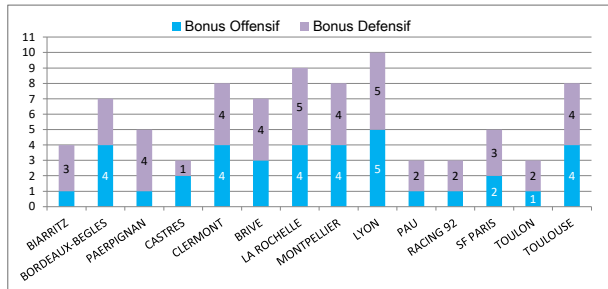

> Saison régulière - Les Bonus