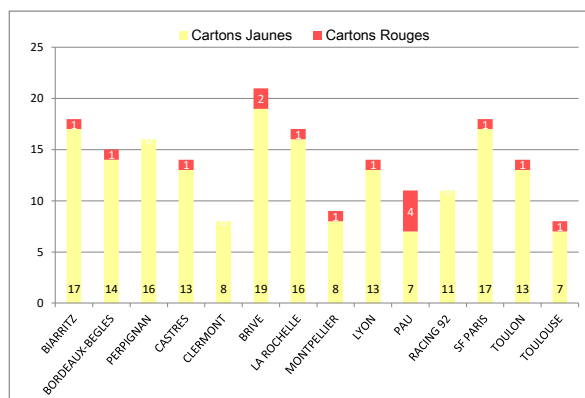

1	LA ROCHELLE	42	2,2
2	LYON	46	2,5
-	TOULOUSE	48	2,5
4	CLERMONT	57	3
5	MONTPELLIER	59	3,2
6	BORDEAUX-BEGLES	63	3,3
7	CASTRES	64	3,5
8	TOULON	73	4,2
9	PERPIGNAN	74	3,8
10	RACING 92	77	4
11	SF PARIS	79	4,1
12	BRIVE	83	4,3
13	BIARRITZ	88	5,1
14	PAU	90	5

Défenseurs Battus concédés
Total - Moy/match

1	LA ROCHELLE	258	14,3
2	MONTPELLIER	272	16
3	TOULOUSE	289	16,1
4	SF PARIS	295	15,5
-	LYON	295	15,5
6	CLERMONT	299	16,6
7	BORDEAUX-BEGLES	319	17,7
8	CASTRES	322	16,9
9	BIARRITZ	333	17,5
10	TOULON	338	19,9
11	PAU	373	19,6
12	RACING 92	383	20,2
13	BRIVE	391	20,6
14	PERPIGNAN	414	21,8

> Discipline Pénalités Concédées

	Total	Moy.	
1	TOULOUSE	183	10,1
2	TOULON	174	10,2
3	RACING 92	196	10,3
4	MONTPELLIER	180	10,5
5	SF PARIS	208	10,9
6	LA ROCHELLE	198	11
7	PAU	212	11,1
8	CLERMONT	202	11,2
9	BORDEAUX-BEGLES	212	11,7
10	LYON	233	12,2
11	CASTRES	238	12,5
12	BIARRITZ	241	12,6
13	PERPIGNAN	243	12,7
14	BRIVE	252	13,2

> Discipline Pénalités provoquées

	Total	Moy.	
1	BIARRITZ	262	13,7
2	LA ROCHELLE	222	12,3
3	CLERMONT	221	12,2
4	TOULON	207	12,1
-	MONTPELLIER	206	12,1
-	PAU	230	12,1
7	CASTRES	214	11,2
8	LYON	210	11
-	SF PARIS	210	11
10	RACING 92	208	10,9
-	BORDEAUX-BEGLES	197	10,9
12	TOULOUSE	196	10,8
13	PERPIGNAN	196	10,3
14	BRIVE	193	10,1

> Saison régulière - Discipline Cartons

	Total		
1	TOULOUSE	8	1
-	CLERMONT	8	0
3	MONTPELLIER	9	1
4	RACING 92	11	0
-	PAU	11	4
6	TOULON	14	1
-	LYON	14	1
-	CASTRES	14	1
9	BORDEAUX-BEGLES	15	1
10	PERPIGNAN	16	0
11	LA ROCHELLE	17	1
12	SF PARIS	18	1
-	BIARRITZ	18	1
14	BRIVE	21	2