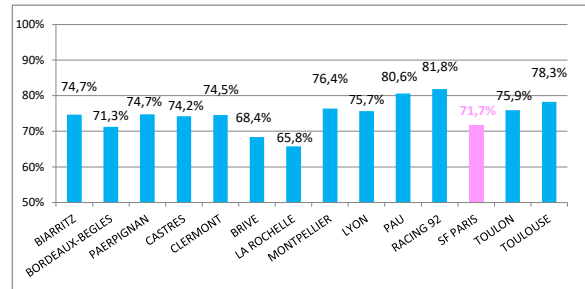

Plaquages Défensifs

RACING 92 165 89.2%

TOULON 157 85.8%
CLERMONT 153 92.2%
TOULOUSE 151 92.6%
LYON 136 88.3%
PAU 133 83.1%
LA ROCHELLE 120 84.5%

> Classement Domicile

Equipe	Pts	Mat	G	N	P	+	-
1 LYON	41	10	9	0	1	318	166
2 BORDEAUX-BEGLES	36	9	8	0	1	240	125
3 CASTRES	36	9	8	1	0	217	152
4 BRIVE	35	10	7	1	2	215	136
5 TOULOUSE	34	9	7	0	2	257	121
6 LA ROCHELLE	33	9	7	0	2	284	123
7 MONTPELLIER	33	9	7	0	2	239	120
8 CLERMONT	33	8	7	0	1	259	145
9 RACING 92	33	10	8	0	2	296	232
10 SF PARIS	31	9	7	0	2	270	189
11 PAU	31	10	7	1	2	258	206
12 TOULON	27	9	6	1	2	187	145
13 PERPIGNAN	24	9	5	0	4	207	179
14 BIARRITZ	22	9	5	0	4	187	190

> Classement Extérieur

Equipe	Pts	Mat	G	N	P	+	-
1 MONTPELLIER	23	8	4	2	2	204	173
2 BORDEAUX-BEGLES	21	9	4	1	4	186	190
3 RACING 92	18	9	4	0	5	183	197
4 TOULOUSE	14	9	3	0	6	146	190
5 LYON	13	9	2	0	7	164	189
6 CASTRES	13	10	3	0	7	178	286
7 LA ROCHELLE	12	9	2	0	7	160	194
8 SF PARIS	10	10	2	0	8	136	250
9 CLERMONT	7	10	1	0	9	198	267
10 PAU	6	9	1	0	8	143	275
11 PERPIGNAN	5	10	1	0	9	138	337
12 TOULON	4	8	0	1	7	107	209
13 BRIVE	2	9	0	0	9	117	300
14 BIARRITZ	2	10	0	0	10	169	377

> Saison régulière - Les Bonus

> Saison régulière - Réussite aux tirs (Transf. + Penalités)

> Saison régulière - Classement JIFF

1 TOULOUSE	20,39	79
2 RACING 92	19,68	70
3 BORDEAUX-BEGLES	18,95	53
4 CLERMONT	18,83	51
5 LYON	18,63	50
6 PAU	17,26	24
7 LA ROCHELLE	16,89	16
8 MONTPELLIER	16,59	10
9 SF PARIS	16,47	9
10 BRIVE	16,37	7
11 CASTRES	16,11	2
12 TOULON	15,94	-1
13 PERPIGNAN	14,95	18
14 BIARRITZ	13,68	-6

*: Règles LNR : La moyenne est calculée sur 26 matchs de phase régulière + les matchs de phase finale

Journées Top 14 et EDF: Le nombre de joueurs JIFF retenus avec le XV de France durant cette journée est ajouté au nombre de JIFF réellement alignés sur la feuille de match en championnat