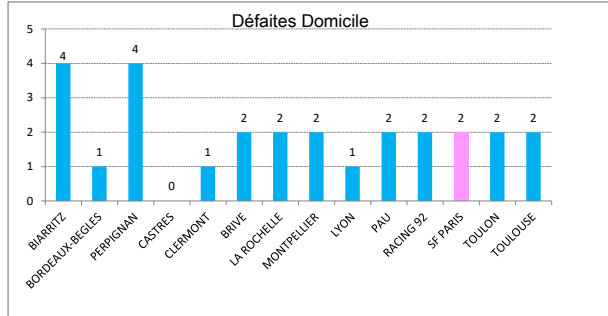

Franchissements

RACING 92 10

LYON 7
BRIVE 6
CASTRES 4
SF PARIS 4
LA ROCHELLE 3
PAU 3
BIARRITZ 3
CLERMONT 3
BORDEAUX-BEGLES 2
TOULON 2
PERPIGNAN 2
MONTPELLIER 2
TOULOUSE 1

Jeu au Pied

BRIVE 34

BORDEAUX-BEGLES 28
SF PARIS 28
TOULON 27
LYON 27
LA ROCHELLE 26
CASTRES 26

TOULOUSE 7

CLERMONT 8
LYON 8
RACING 92 8
BIARRITZ 9
BRIVE 9
LA ROCHELLE 10
MONTPELLIER 11
PAU 11
TOULON 11
SF PARIS 12
PERPIGNAN 14
CASTRES 14
BORDEAUX-BEGLES 15

Défenseurs battus

BRIVE 29

LYON 26
RACING 92 24
BIARRITZ 24
LA ROCHELLE 21
PAU 21
CLERMONT 19
TOULON 16
MONTPELLIER 16
BORDEAUX-BEGLES 15
CASTRES 14
TOULOUSE 12
PERPIGNAN 11
SF PARIS 10

Passes

LA ROCHELLE 182

LYON 157
BIARRITZ 153
CLERMONT 148
SF PARIS 143
BORDEAUX-BEGLES 140
TOULOUSE 121

Mètres Parcourus avec le ballon

SF PARIS 645

PERPIGNAN 556
RACING 92 490
TOULOUSE 452
LA ROCHELLE 433
LYON 429
BORDEAUX-BEGLES 398

Plaquages Défensifs

RACING 92 165 89.2%

TOULON 157 85.8%
CLERMONT 153 92.2%
TOULOUSE 151 92.6%
LYON 136 88.3%
PAU 133 83.1%
LA ROCHELLE 120 84.5%

> Classement Domicile

Equipe	Pts	Mat	G	N	P	+	-
1 LYON	41	10	9	0	1	318	166
2 BORDEAUX-BEGLES	36	9	8	0	1	240	125
3 CASTRES	36	9	8	1	0	217	152
4 BRIVE	35	10	7	1	2	215	136
5 TOULOUSE	34	9	7	0	2	257	121
6 LA ROCHELLE	33	9	7	0	2	284	123
7 MONTPELLIER	33	9	7	0	2	239	120
8 CLERMONT	33	8	7	0	1	259	145
9 RACING 92	33	10	8	0	2	296	232
10 SF PARIS	31	9	7	0	2	270	189
11 PAU	31	10	7	1	2	258	206
12 TOULON	27	9	6	1	2	187	145
13 PERPIGNAN	24	9	5	0	4	207	179
14 BIARRITZ	22	9	5	0	4	187	190