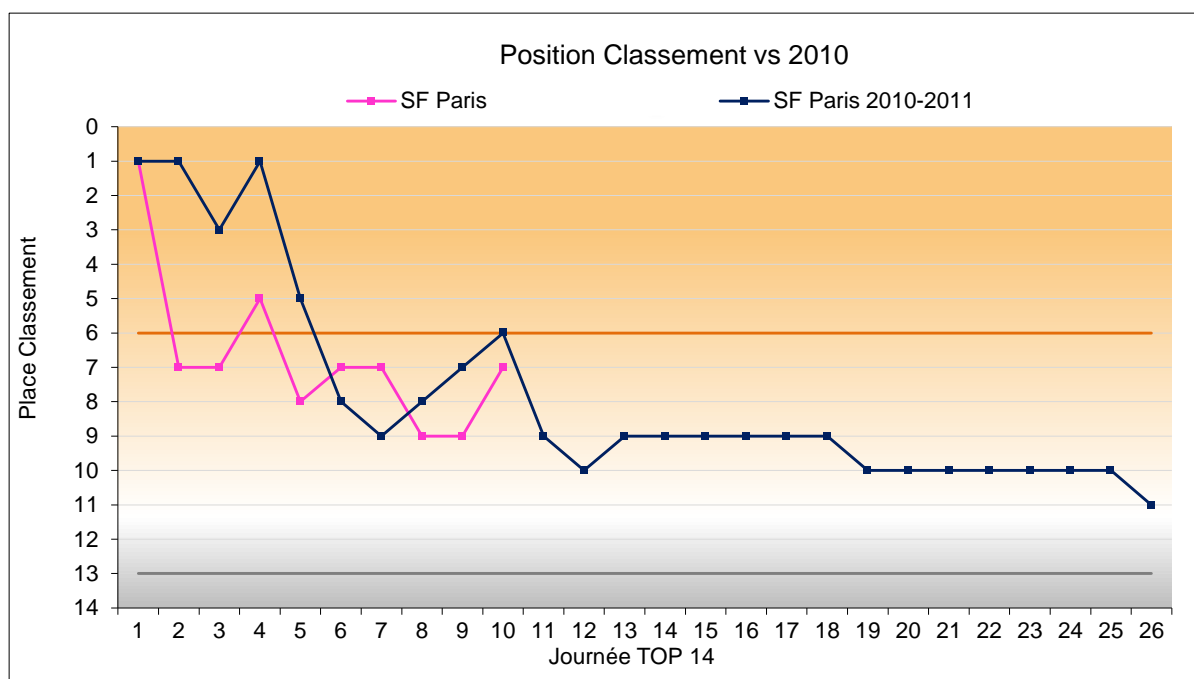

Fau. : Pénalités Concédées

Car.: Cartons Jaune + Rouge

%: Réussite aux tirs (Pénalités + Transformations)