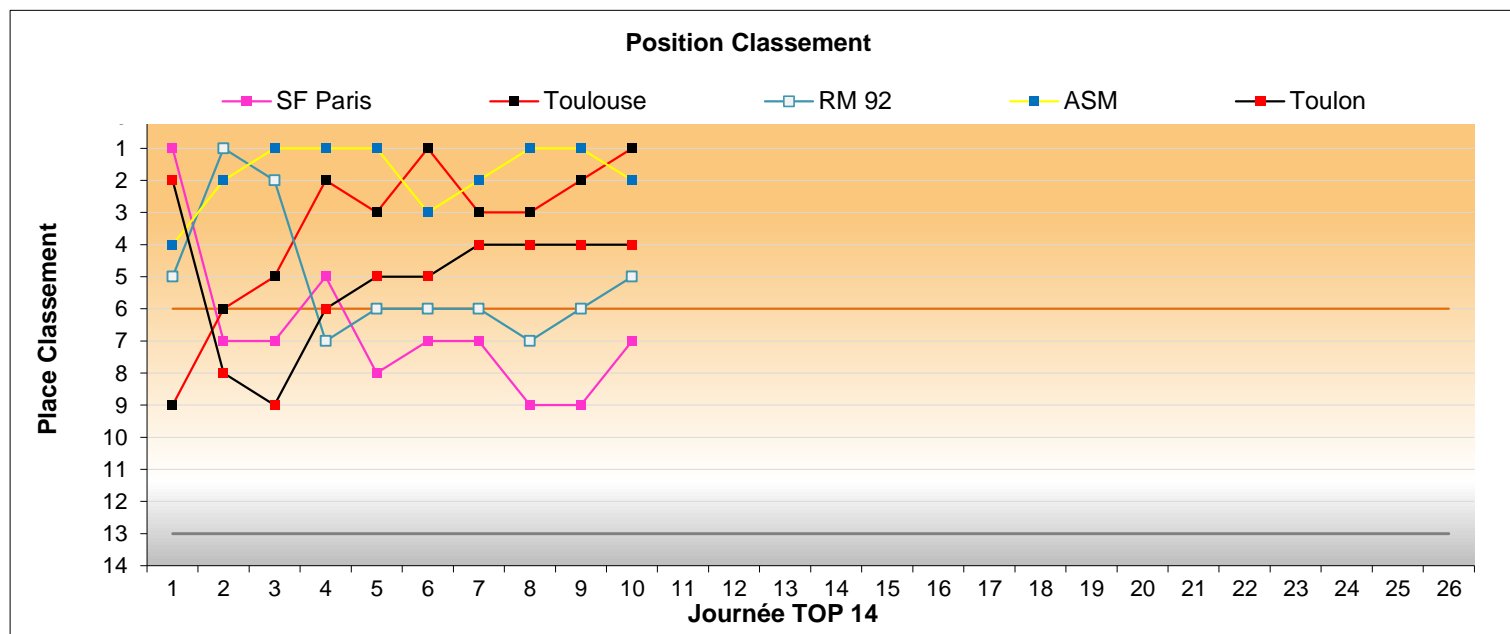

Qualification 1/2 Finale

*: Matches Reportés

J9: BORDEAUX-BEGLES - LOU

Qualification 1/4 Finale

J10: BIARRITZ - BAYONNE LOU - MONTPELLIER TOULON - AGEN

Descente en PRO D2

> Bilan / Journée

Journée	Pts	BO.	BD.	Essais		Pénalités		% Réus. Tirs*	Drops	Cartons		Affluence	
				Marqués	Transfor.	Tentées	Réussies			Jaune	Rouge	Total	Moyenne
J1	284	1	2	21	19	73	45	68,1	2	6	0	83 847	11 978
J2	242	2	0	16	12	76	46	63,0	0	8	0	95 337	13 620
J3	283	1	4	16	13	73	56	77,5	3	6	0	82 879	11 840
J4	250	2	2	19	13	64	41	65,1	2	15	1	75 449	10 778
J5	301	1	5	22	16	71	51	72,0	2	6	0	73 000	10 429
J6	240	1	4	13	11	80	49	64,5	2	12	1	91 025	13 004
J7	253	2	1	17	15	62	44	74,7	2	10	0	98 938	14 134
J8	286	4	2	28	22	63	33	60,4	1	10	0	71 000	10 143
J9	201	1	4	11	10	61	38	66,7	4	5	0	82 161	13 694
J10	154	1	2	10	7	36	26	71,7	4	4	0	106 184	26 546
J11	-	-	-	-	-	-	-	-	-	-	-	-	-
J12	-	-	-	-	-	-	-	-	-	-	-	-	-
J13	-	-	-	-	-	-	-	-	-	-	-	-	-
J14	-	-	-	-	-	-	-	-	-	-	-	-	-
J15	-	-	-	-	-	-	-	-	-	-	-	-	-
J16	-	-	-	-	-	-	-	-	-	-	-	-	-
J17	-	-	-	-	-	-	-	-	-	-	-	-	-
J18	-	-	-	-	-	-	-	-	-	-	-	-	-
J19	-	-	-	-	-	-	-	-	-	-	-	-	-
J20	-	-	-	-	-	-	-	-	-	-	-	-	-
J21	-	-	-	-	-	-	-	-	-	-	-	-	-
J22	-	-	-	-	-	-	-	-	-	-	-	-	-
J23	-	-	-	-	-	-	-	-	-	-	-	-	-
J24	-	-	-	-	-	-	-	-	-	-	-	-	-
J25	-	-	-	-	-	-	-	-	-	-	-	-	-
J26	-	-	-	-	-	-	-	-	-	-	-	-	-
TOTAL	2494	16	26	173	138	659	429		22	82	2	859 820	
Moy. Mat.	35,6	0,23	0,37	2,47	79,8%	9,4	65,1%	68,1%	0,31	1,17	0,03		12 283
Moy 2010	43,5	0,27	0,37	3,75	73,0%	7,8	76,6%	75,4%	0,47	1,28	0,03		14 129

* Pénalités + Transformations

J9 : 1 Match en moins

J10 : 3 Matches en moins

> Affluence

Spect.	Journée	Match
1	J10	SF PARIS - CLERMONT
2	J6	TOULOUSE - CLERMONT
3	J2	LOU - TOULOUSE
4	J10	TOULOUSE - PERPIGNAN
5	J2	BORDEAUX-BEGLES - BAYONNE
6	J7	BORDEAUX-BEGLES - RACING-METRO 92
7	J3	TOULOUSE - RACING-METRO 92
8	J7	LOU - SF PARIS
9	J9	TOULOUSE - SF PARIS
10	J6	LOU - CASTRES
11	J9	CLERMONT - BIARRITZ
12	J4	BORDEAUX-BEGLES - TOULON
13	J4	TOULOUSE - BIARRITZ
14	J1	BAYONNE - TOULOUSE