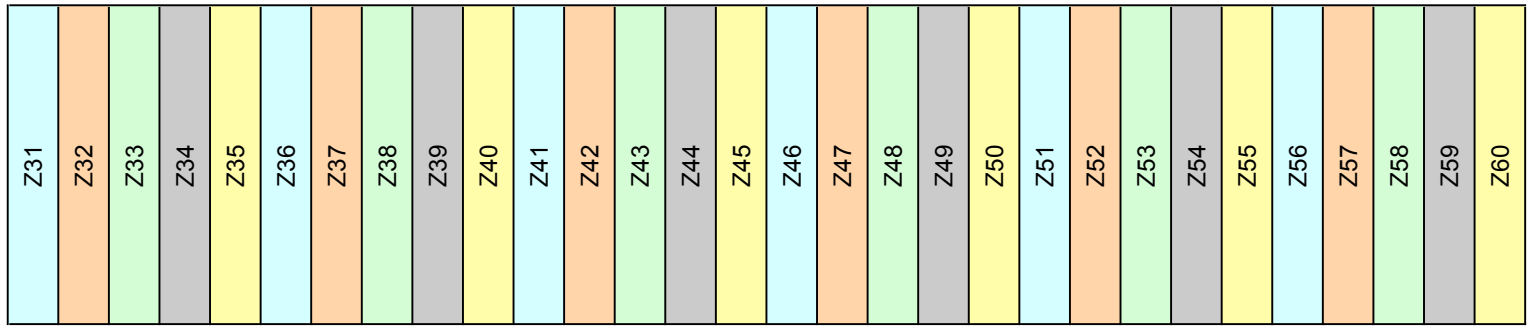

SYNTHÈSE DES CHALLENGERS SUR LA JOURNÉE 14 (suite)

COTE

0	Toulouse	Light Blue	Orange	Green	Grey	Yellow	Light Blue	Orange	Green	Grey	Yellow	Light Blue	Orange	Green	Grey	Yellow	Light Blue	Orange	Green	Grey	Yellow	Light Blue	Orange	Green	Grey	Yellow
0	Bayonne	Light Blue	Orange	Green	Grey	Yellow	Light Blue	Orange	Green	Grey	Yellow	Light Blue	Orange	Green	Grey	Yellow	Light Blue	Orange	Green	Grey	Yellow	Light Blue	Orange	Green	Grey	Yellow
0	Agen	Light Blue	Orange	Green	Grey	Yellow	Light Blue	Orange	Green	Grey	Yellow	Light Blue	Orange	Green	Grey	Yellow	Light Blue	Orange	Green	Grey	Yellow	Light Blue	Orange	Green	Grey	Yellow
0	Brive	Light Blue	Orange	Green	Grey	Yellow	Light Blue	Orange	Green	Grey	Yellow	Light Blue	Orange	Green	Grey	Yellow	Light Blue	Orange	Green	Grey	Yellow	Light Blue	Orange	Green	Grey	Yellow
0	Lyon	Light Blue	Orange	Green	Grey	Yellow	Light Blue	Orange	Green	Grey	Yellow	Light Blue	Orange	Green	Grey	Yellow	Light Blue	Orange	Green	Grey	Yellow	Light Blue	Orange	Green	Grey	Yellow
0	Clermont	Light Blue	Orange	Green	Grey	Yellow	Light Blue	Orange	Green	Grey	Yellow	Light Blue	Orange	Green	Grey	Yellow	Light Blue	Orange	Green	Grey	Yellow	Light Blue	Orange	Green	Grey	Yellow
0	Castres	Light Blue	Orange	Green	Grey	Yellow	Light Blue	Orange	Green	Grey	Yellow	Light Blue	Orange	Green	Grey	Yellow	Light Blue	Orange	Green	Grey	Yellow	Light Blue	Orange	Green	Grey	Yellow
0	Perpignan	Light Blue	Orange	Green	Grey	Yellow	Light Blue	Orange	Green	Grey	Yellow	Light Blue	Orange	Green	Grey	Yellow	Light Blue	Orange	Green	Grey	Yellow	Light Blue	Orange	Green	Grey	Yellow
0	Montpellier	Light Blue	Orange	Green	Grey	Yellow	Light Blue	Orange	Green	Grey	Yellow	Light Blue	Orange	Green	Grey	Yellow	Light Blue	Orange	Green	Grey	Yellow	Light Blue	Orange	Green	Grey	Yellow
0	Racing-Métro 92	Light Blue	Orange	Green	Grey	Yellow	Light Blue	Orange	Green	Grey	Yellow	Light Blue	Orange	Green	Grey	Yellow	Light Blue	Orange	Green	Grey	Yellow	Light Blue	Orange	Green	Grey	Yellow
0	Bordeaux-Bègles	Light Blue	Orange	Green	Grey	Yellow	Light Blue	Orange	Green	Grey	Yellow	Light Blue	Orange	Green	Grey	Yellow	Light Blue	Orange	Green	Grey	Yellow	Light Blue	Orange	Green	Grey	Yellow
0	Stade français	Light Blue	Orange	Green	Grey	Yellow	Light Blue	Orange	Green	Grey	Yellow	Light Blue	Orange	Green	Grey	Yellow	Light Blue	Orange	Green	Grey	Yellow	Light Blue	Orange	Green	Grey	Yellow
0	Biarritz	Light Blue	Orange	Green	Grey	Yellow	Light Blue	Orange	Green	Grey	Yellow	Light Blue	Orange	Green	Grey	Yellow	Light Blue	Orange	Green	Grey	Yellow	Light Blue	Orange	Green	Grey	Yellow
0	Toulon	Light Blue	Orange	Green	Grey	Yellow	Light Blue	Orange	Green	Grey	Yellow	Light Blue	Orange	Green	Grey	Yellow	Light Blue	Orange	Green	Grey	Yellow	Light Blue	Orange	Green	Grey	Yellow