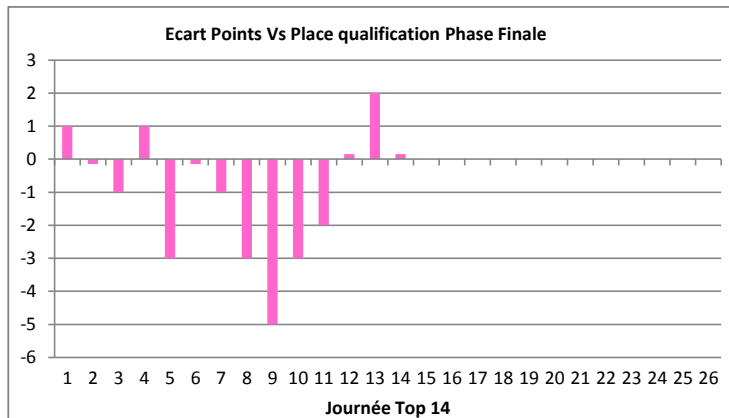

Fau. : Pénalités Concédées

Car.: Cartons Jaune + Rouge

%: Réussite aux tirs (Pénalités + Transformations)