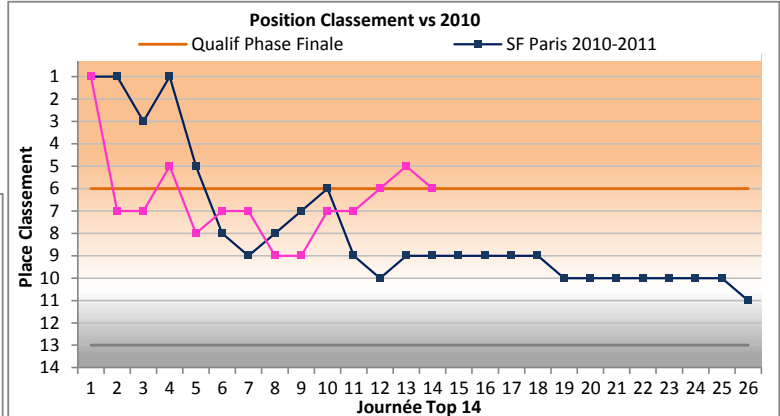

Fau. : Pénalités Concédées

Car.: Cartons Jaune + Rouge

%: Réussite aux tirs (Pénalités + Transformations)