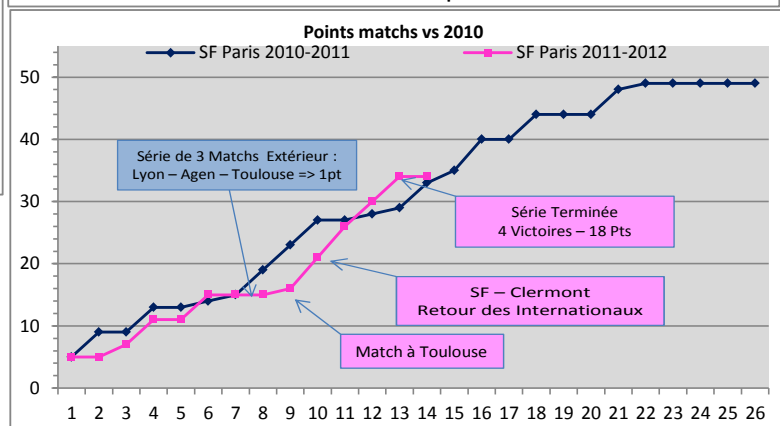

Fau. : Pénalités Concédées

Car.: Cartons Jaune + Rouge

%: Réussite aux tirs (Pénalités + Transformations)