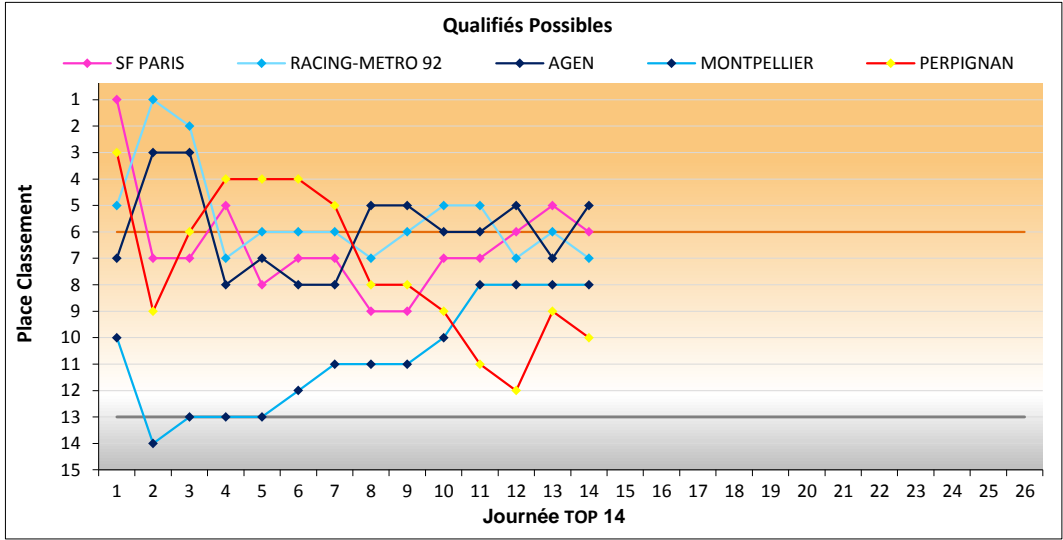

► Bilan / Journée

Journée	Pts	BO.	BD.	Essais		Pénalités		% Réus. Tirs*	Drops	Cartons		Affluence	
				Marqués	Transf.	Tentées	Réussies			Jaune	Rouge	Total	Moyenne
J1	284	1	2	21	19	73	45	68,1	2	6	0	83 847	11 978
J2	242	2	0	16	12	76	46	63,0	0	8	0	95 337	13 620
J3	283	1	4	16	13	73	56	77,5	3	6	0	82 879	11 840
J4	250	2	2	19	13	64	41	65,1	2	15	1	75 449	10 778
J5	301	1	5	22	16	71	51	72,0	2	6	0	73 001	10 429
J6	240	1	4	13	11	80	49	64,5	2	12	1	91 025	13 004
J7	253	2	1	17	15	62	44	74,7	2	10	0	98 938	14 134
J8	286	4	2	28	22	63	33	60,4	1	10	0	71 000	10 143
J9	201	1	4	11	10	61	38	66,7	4	5	0	82 161	13 694
J10	280	2	3	18	11	66	50	72,6	6	10	0	137 310	19 616
J11	265	2	2	14	12	74	54	75,0	3	6	0	70 556	10 079
J12	293	2	3	21	16	68	47	70,8	5	9	0	148 846	21 264
J13	270	1	2	20	16	58	42	74,4	4	15	0	79 941	11 420
J14	239	2	1	15	13	54	41	78,3	5	15	0	84 590	12 084
J15	-	-	-	-	-	-	-	-	-	-	-	-	-
J16	-	-	-	-	-	-	-	-	-	-	-	-	-
J17	-	-	-	-	-	-	-	-	-	-	-	-	-
J18	-	-	-	-	-	-	-	-	-	-	-	-	-
J19	-	-	-	-	-	-	-	-	-	-	-	-	-
J20	-	-	-	-	-	-	-	-	-	-	-	-	-
J21	-	-	-	-	-	-	-	-	-	-	-	-	-
J22	-	-	-	-	-	-	-	-	-	-	-	-	-
J23	-	-	-	-	-	-	-	-	-	-	-	-	-
J24	-	-	-	-	-	-	-	-	-	-	-	-	-
J25	-	-	-	-	-	-	-	-	-	-	-	-	-
J26	-	-	-	-	-	-	-	-	-	-	-	-	-
TOTAL 11-12	3687	24	35	251	199	943	637		41	133	2	1 274 880	
Moy. Mat.	37,6	0,24	0,36	2,56	79,3%	9,6	67,6%	70,0%	0,42	1,36	0,02		13 009
TOTAL 10-11	7916	50	68	682	498	1411	1081		86	233	5	2 571 478	
Moy Mat.	43,5	0,27	0,37	3,75	73,0%	7,8	76,6%	75,4%	0,47	1,28	0,03		14 129

* Pénalités + Transformations

J9 : 1 Match en moins

► Affluence

	Spect.	Journée	Match
1	70868	J12	SF PARIS - RACING-METRO 92
2	63872	J10	SF PARIS - CLERMONT
3	27400	J12	TOULOUSE - TOULON
4	26374	J6	TOULOUSE - CLERMONT
5	25551	J2	LYON - TOULOUSE
6	25022	J10	TOULOUSE - PERPIGNAN
7	22860	J2	BORDEAUX-BEGLES - BAYONNE
8	20192	J7	BORDEAUX-BEGLES - RACING-METRO 92
9	19954	J3	TOULOUSE - RACING-METRO 92
10	19825	J7	LYON - SF PARIS
11	18779	J14	TOULOUSE - BAYONNE
12	18747	J9	TOULOUSE - SF PARIS
13	18527	J6	LYON - CASTRES
14	17641	J9	CLERMONT - BIARRITZ

	Equipe	Moyenne	Total
1	SF PARIS	24 316	170 213
2	TOULOUSE	21 258	170 066
3	CLERMONT	16 550	99 304
4	LYON	14 516	87 096
5	BORDEAUX-BEGLES	14 040	98 286
6	TOULON	13 861	97 027
7	BAYONNE	12 917	90 420
8	MONTPELLIER	11 436	80 054
9	PERPIGNAN	11 253	78 775
10	BIARRITZ	9 808	68 659
11	AGEN	9 253	64 775
12	BRIVE	9 235	64 645
13	CASTRES	7 603	53 223
14	RACING-METRO 92	7 476	52 337