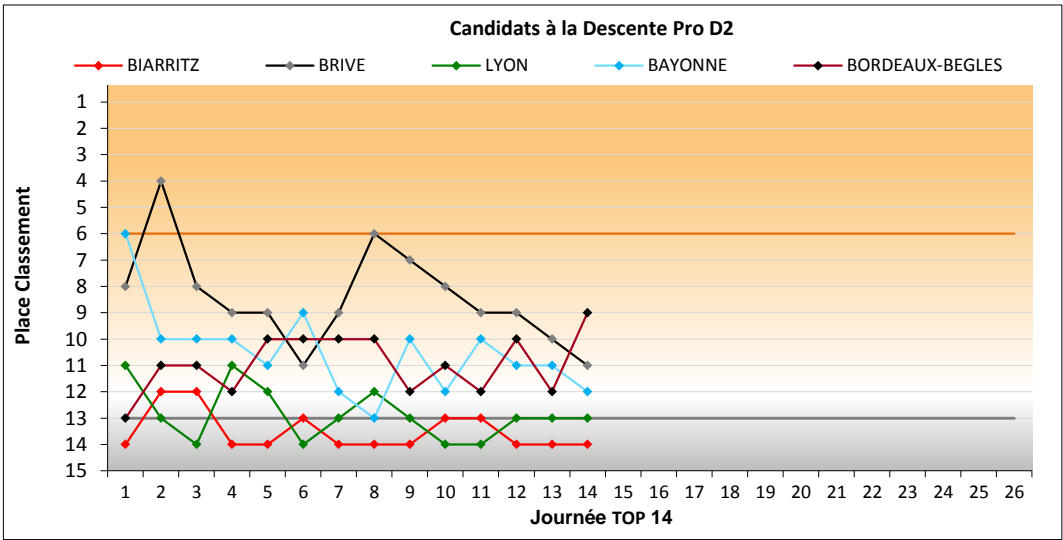

► Bilan / Journée

Journée	Pts	BO.	BD.	Essais		Pénalités		% Réus. Tirs*	Drops	Cartons		Affluence	
				Marqués	Transf.	Tentées	Réussies			Jaune	Rouge	Total	Moyenne
J1	284	1	2	21	19	73	45	68,1	2	6	0	83 847	11 978
J2	242	2	0	16	12	76	46	63,0	0	8	0	95 337	13 620
J3	283	1	4	16	13	73	56	77,5	3	6	0	82 879	11 840
J4	250	2	2	19	13	64	41	65,1	2	15	1	75 449	10 778
J5	301	1	5	22	16	71	51	72,0	2	6	0	73 001	10 429
J6	240	1	4	13	11	80	49	64,5	2	12	1	91 025	13 004
J7	253	2	1	17	15	62	44	74,7	2	10	0	98 938	14 134
J8	286	4	2	28	22	63	33	60,4	1	10	0	71 000	10 143
J9	201	1	4	11	10	61	38	66,7	4	5	0	82 161	13 694
J10	280	2	3	18	11	66	50	72,6	6	10	0	137 310	19 616
J11	265	2	2	14	12	74	54	75,0	3	6	0	70 556	10 079
J12	293	2	3	21	16	68	47	70,8	5	9	0	148 846	21 264
J13	270	1	2	20	16	58	42	74,4	4	15	0	79 941	11 420
J14	239	2	1	15	13	54	41	78,3	5	15	0	84 590	12 084
J15	-	-	-	-	-	-	-	-	-	-	-	-	-
J16	-	-	-	-	-	-	-	-	-	-	-	-	-
J17	-	-	-	-	-	-	-	-	-	-	-	-	-
J18	-	-	-	-	-	-	-	-	-	-	-	-	-
J19	-	-	-	-	-	-	-	-	-	-	-	-	-
J20	-	-	-	-	-	-	-	-	-	-	-	-	-
J21	-	-	-	-	-	-	-	-	-	-	-	-	-
J22	-	-	-	-	-	-	-	-	-	-	-	-	-
J23	-	-	-	-	-	-	-	-	-	-	-	-	-
J24	-	-	-	-	-	-	-	-	-	-	-	-	-
J25	-	-	-	-	-	-	-	-	-	-	-	-	-
J26	-	-	-	-	-	-	-	-	-	-	-	-	-
TOTAL 11-12	3687	24	35	251	199	943	637		41	133	2	1 274 880	
Moy. Mat.	37,6	0,24	0,36	2,56	79,3%	9,6	67,6%	70,0%	0,42	1,36	0,02		13 009
TOTAL 10-11	7916	50	68	682	498	1411	1081		86	233	5	2 571 478	
Moy Mat.	43,5	0,27	0,37	3,75	73,0%	7,8	76,6%	75,4%	0,47	1,28	0,03		14 129

* Pénalités + Transformations

J9 : 1 Match en moins

► Affluence

	Spect.	Journée	Match
1	70868	J12	SF PARIS - RACING-METRO 92
2	63872	J10	SF PARIS - CLERMONT
3	27400	J12	TOULOUSE - TOULON
4	26374	J6	TOULOUSE - CLERMONT
5	25551	J2	LYON - TOULOUSE
6	25022	J10	TOULOUSE - PERPIGNAN
7	22860	J2	BORDEAUX-BEGLES - BAYONNE
8	20192	J7	BORDEAUX-BEGLES - RACING-METRO 92
9	19954	J3	TOULOUSE - RACING-METRO 92
10	19825	J7	LYON - SF PARIS
11	18779	J14	TOULOUSE - BAYONNE
12	18747	J9	TOULOUSE - SF PARIS
13	18527	J6	LYON - CASTRES
14	17641	J9	CLERMONT - BIARRITZ

	Equipe	Moyenne	Total
1	SF PARIS	24 316	170 213
2	TOULOUSE	21 258	170 066
3	CLERMONT	16 550	99 304
4	LYON	14 516	87 096
5	BORDEAUX-BEGLES	14 040	98 286
6	TOULON	13 861	97 027
7	BAYONNE	12 917	90 420
8	MONTPELLIER	11 436	80 054
9	PERPIGNAN	11 253	78 775
10	BIARRITZ	9 808	68 659
11	AGEN	9 253	64 775
12	BRIVE	9 235	64 645
13	CASTRES	7 603	53 223
14	RACING-METRO 92	7 476	52 337