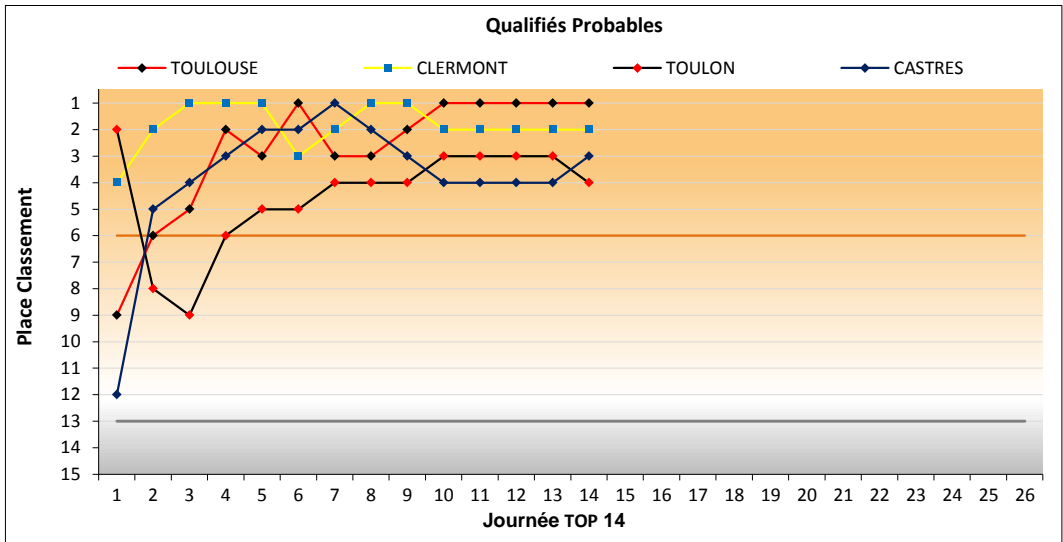

► Bilan / Journée

Journée	Pts	BO.	BD.	Essais		Pénalités		% Réus. Tirs*	Drops	Cartons		Affluence	
				Marqués	Transf.	Tentées	Réussies			Jaune	Rouge	Total	Moyenne
J1	284	1	2	21	19	73	45	68,1	2	6	0	83 847	11 978
J2	242	2	0	16	12	76	46	63,0	0	8	0	95 337	13 620
J3	283	1	4	16	13	73	56	77,5	3	6	0	82 879	11 840
J4	250	2	2	19	13	64	41	65,1	2	15	1	75 449	10 778
J5	301	1	5	22	16	71	51	72,0	2	6	0	73 001	10 429
J6	240	1	4	13	11	80	49	64,5	2	12	1	91 025	13 004
J7	253	2	1	17	15	62	44	74,7	2	10	0	98 938	14 134
J8	286	4	2	28	22	63	33	60,4	1	10	0	71 000	10 143
J9	201	1	4	11	10	61	38	66,7	4	5	0	82 161	13 694
J10	280	2	3	18	11	66	50	72,6	6	10	0	137 310	19 616
J11	265	2	2	14	12	74	54	75,0	3	6	0	70 556	10 079
J12	293	2	3	21	16	68	47	70,8	5	9	0	148 846	21 264
J13	270	1	2	20	16	58	42	74,4	4	15	0	79 941	11 420
J14	239	2	1	15	13	54	41	78,3	5	15	0	84 590	12 084
J15	-	-	-	-	-	-	-	-	-	-	-	-	-
J16	-	-	-	-	-	-	-	-	-	-	-	-	-
J17	-	-	-	-	-	-	-	-	-	-	-	-	-
J18	-	-	-	-	-	-	-	-	-	-	-	-	-
J19	-	-	-	-	-	-	-	-	-	-	-	-	-
J20	-	-	-	-	-	-	-	-	-	-	-	-	-
J21	-	-	-	-	-	-	-	-	-	-	-	-	-
J22	-	-	-	-	-	-	-	-	-	-	-	-	-
J23	-	-	-	-	-	-	-	-	-	-	-	-	-
J24	-	-	-	-	-	-	-	-	-	-	-	-	-
J25	-	-	-	-	-	-	-	-	-	-	-	-	-
J26	-	-	-	-	-	-	-	-	-	-	-	-	-
TOTAL 11-12	3687	24	35	251	199	943	637		41	133	2	1 274 880	
Moy. Mat.	37,6	0,24	0,36	2,56	79,3%	9,6	67,6%	70,0%	0,42	1,36	0,02		13 009
TOTAL 10-11	7916	50	68	682	498	1411	1081		86	233	5	2 571 478	
Moy Mat.	43,5	0,27	0,37	3,75	73,0%	7,8	76,6%	75,4%	0,47	1,28	0,03		14 129

* Pénalités + Transformations

J9 : 1 Match en moins

► Affluence

	Spect.	Journée	Match
1	70868	J12	SF PARIS - RACING-METRO 92
2	63872	J10	SF PARIS - CLERMONT
3	27400	J12	TOULOUSE - TOULON
4	26374	J6	TOULOUSE - CLERMONT
5	25551	J2	LYON - TOULOUSE
6	25022	J10	TOULOUSE - PERPIGNAN
7	22860	J2	BORDEAUX-BEGLES - BAYONNE
8	20192	J7	BORDEAUX-BEGLES - RACING-METRO 92
9	19954	J3	TOULOUSE - RACING-METRO 92
10	19825	J7	LYON - SF PARIS
11	18779	J14	TOULOUSE - BAYONNE
12	18747	J9	TOULOUSE - SF PARIS
13	18527	J6	LYON - CASTRES
14	17641	J9	CLERMONT - BIARRITZ

	Equipe	Moyenne	Total
1	SF PARIS	24 316	170 213
2	TOULOUSE	21 258	170 066
3	CLERMONT	16 550	99 304
4	LYON	14 516	87 096
5	BORDEAUX-BEGLES	14 040	98 286
6	TOULON	13 861	97 027
7	BAYONNE	12 917	90 420
8	MONTPELLIER	11 436	80 054
9	PERPIGNAN	11 253	78 775
10	BIARRITZ	9 808	68 659
11	AGEN	9 253	64 775
12	BRIVE	9 235	64 645
13	CASTRES	7 603	53 223
14	RACING-METRO 92	7 476	52 337