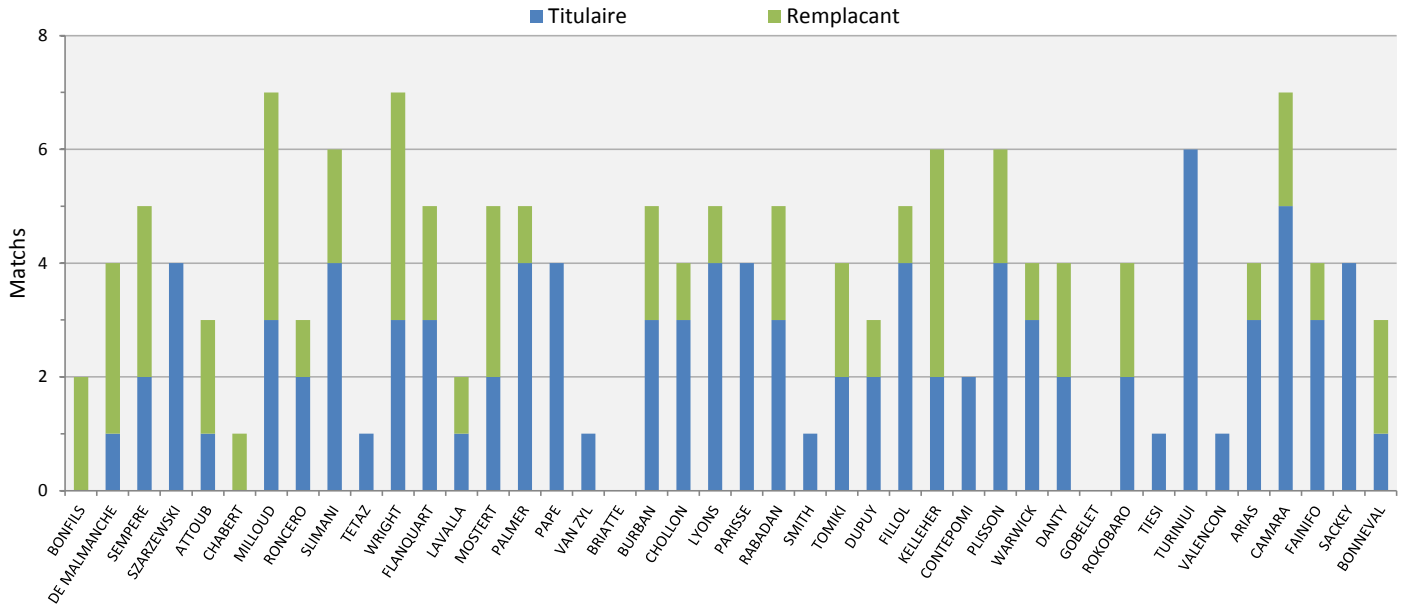

> Temps de jeu

Joueur	Minutes	Joue	Titu.	Remp.	
1 M TURINIUI	465 +80	83%	6	6	-
2 D. CAMARA	444 +80	79%	7	5	2
3 R. SLIMANI	336 +69	60%	5	4	2
4 J. PLISSON	334	60%	5	4	2
5 D. LYONS	310 +30	55%	5	4	1
6 P. WILLIAMS	304 +80	54%	4	4	1
7 P. SACKÉY	296 +80	53%	4	4	-
8 P. PAPE	295 +63	53%	4	4	-
9 J. FLANQUART	282 +17	50%	5	3	2
10 S. WRIGHT	280 +11	50%	5	3	4
11 S. PARISSÉ	275 +50	49%	4	4	-
- A. BURBAN	275 +63	49%	5	3	2
13 A. CHOLLON	274	49%	4	3	1
14 T. PALMER	270	48%	5	4	1
15 J. FILLLOL	250 +4	45%	5	4	1
16 O. MILLOUD	242 +30	43%	6	3	4
17 F. FAINIFO	241	43%	4	3	1
18 P. RABADAN	226 +17	40%	5	3	2
19 J. ARIAS	223 +72	40%	4	3	1
20 G. MOSTERT	221	39%	5	2	3
21 B. KELLEHER	214	38%	5	2	4
22 P. WARWICK	208	37%	4	3	1
23 J. DANTY	193	34%	4	2	2
24 D. SZARZEWSKI	192 +44	34%	4	4	-
25 A. ROKOBARO	188	34%	4	2	2
26 L. SEMPÉRE	186 +36	33%	5	2	3
27 J. DUPUY	157 +80	28%	3	2	1
28 F. CONTEPOMI	146 +66	26%	2	2	-
29 R. RONCERO	141 +50	25%	3	2	1
30 A. DE MALMANCHE	125	22%	3	1	3
31 H. BONNEVAL	105 +8	19%	3	1	2
- S. LAVALLA	105	19%	2	1	1
33 L. TOMIKI	92	16%	3	2	2
34 Q. VALENCON	80	14%	1	1	-
- G. SMITH	80 +80	14%	1	1	-
- A. VAN ZYL	80 +80	14%	1	1	-
37 G. TIESI	62	11%	1	1	-
38 R. BONFILS	57	10%	2	-	2
39 D. ATTOUB	51	9%	1	1	2
40 F. TETAZ	50	9%	1	1	-
41 B. CHABERT	17	3%	1	-	1

> Réussite aux Tirs

Joueur	%	Tent.
1 A. ROKOBARO	100	1
2 J. PLISSON	84	19
3 J. FILLLOL	82	11
4 J. DUPUY	80	5
5 F. CONTEPOMI	75	8
6 P. WARWICK	50	4
7	-	-
-	-	-
-	-	-
-	-	-
-	-	-

> Discipline - Cartons

Joueur	Cartons
1 F. CONTEPOMI	1
- L. TOMIKI	1
- P. PAPE	1
- R. RONCERO	1
5	-
-	-
-	-
-	-
-	-
-	-

\*: Match joué = Entrée en jeu

### Match Joués / Joueur