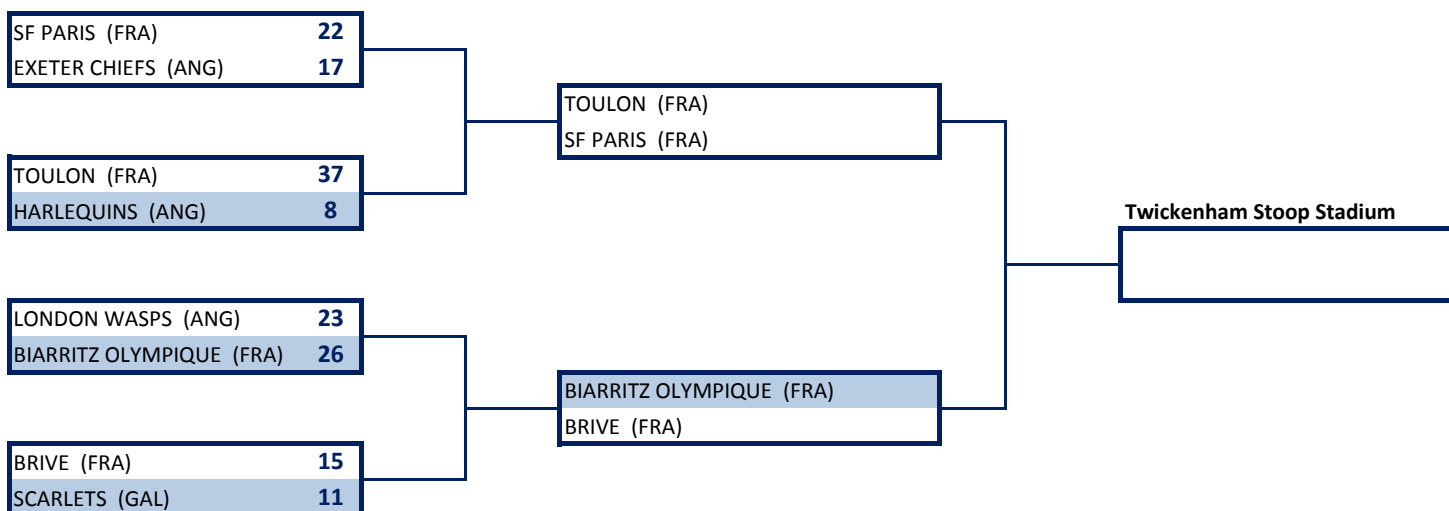

Amlin Challenge Cup 2011 - 2012 PHASE FINALE

1/4 Finale : 5-6-7- 8 Avril

1/2 Finale : 28 - 29 Avril

Finale : 17 Mai

Origine Hcup

Amlin Challenge Cup 2011 - 2012 PHASE PRELIMINAIRE CLASSEMENTS / RESULTATS

> Classement Général