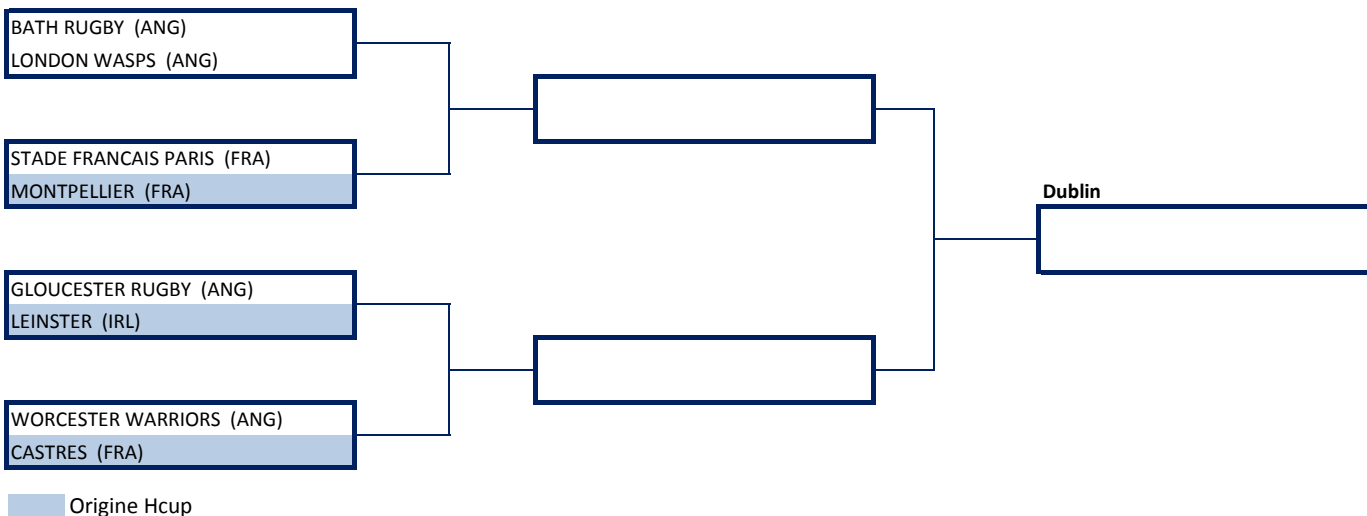

amlin Amlin Challenge Cup 2012 - 2013 PHASE FINALE - PREVISIONS

1/4 Finale : 5-6-7 Avril

1/2 Finale : 26-27-28 Avril

Finale : 17 Mai

amlin Amlin Challenge Cup 2012 - 2013 CLASSEMENTS / RESULTATS Journée N° 3

> Classement Général

Equipe	Pays	Class. Poule	Pts	Essais Marqués	Essais Concédés	Points Marqués	Points Concédés	Diff.
1 BATH RUGBY	ANG	1	15	19	4	134	50	84
2 WORCESTER WARRIORS	ANG	1	14	28	3	197	29	168
3 STADE FRANCAIS PARIS	FRA	1	14	15	5	133	67	66
4 GLOUCESTER RUGBY	ANG	1	13	7	4	65	41	24
5 LONDON WASPS	ANG	1	12	15	6	110	50	60
6 PERPIGNAN	FRA	2	11	27	1	190	46	144
7 LONDON IRISH	ANG	2	11	20	6	134	71	63
8 BAYONNE	FRA	2	11	13	4	106	39	67
9 GRENOBLE	FRA	2	10	12	1	104	40	64
10 BUCHAREST WOLVES	ROU	2	9	11	11	84	89	-5
11 AGEN	FRA	3	7	9	11	80	83	-3
12 NEWPORT-GWENT DRAGONS	GAL	3	6	9	5	77	60	17
13 MONT DE MARSAN	FRA	3	5	4	13	52	93	-41
14 LONDON WELSH	ANG	3	4	4	15	60	119	-59
15 BIZKAIA GERNIKA RT	ESP	3	4	2	27	30	178	-148
16 CAMMI RUGBY CALVISANO	ITA	4	2	8	21	69	145	-76
17 I CAVALIERI PRATO	ITA	4	2	7	17	57	128	-71
18 BORDEAUX-BEGLES	FRA	4	1	4	12	42	88	-46
19 RUGBY MOGLIANO	ITA	4	0	3	25	19	163	-144
20 FEMI-CZ VEA ROVIGO	ITA	4	0	0	26	18	182	-164

Qualifié 1/4 Finale - Domicile

Qualifié 1/4 Finale - Extérieur