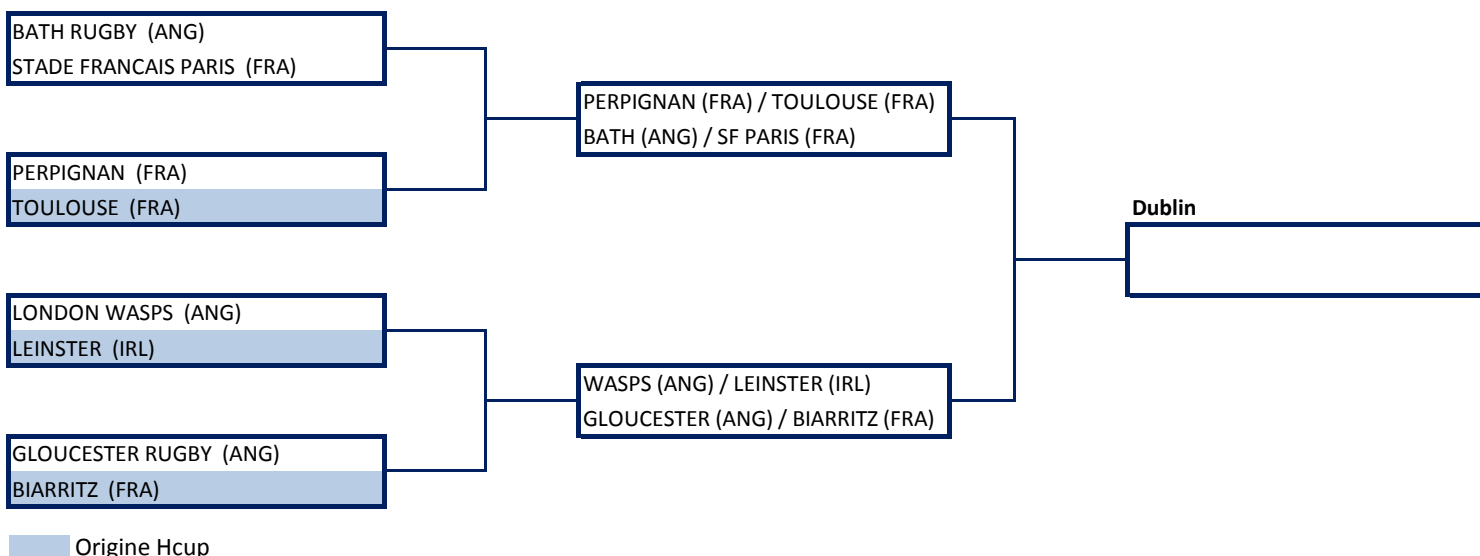

amlin Amlin Challenge Cup 2012 - 2013 PHASE FINALE - PREVISIONS Journée N° 6

1/4 Finale : 5-6-7 Avril

1/2 Finale : 26-27-28 Avril

Finale : 17 Mai

amlin Amlin Challenge Cup 2012 - 2013 CLASSEMENTS / RESULTATS Journée N° 6

> Classement Général

Equipe	Pays	Class. Poule	Pts	Essais Marqués	Essais Concédés	Points Marqués	Points Concédés	Diff.
1 BATH RUGBY	ANG	1	29	36	7	245	79	166
2 GLOUCESTER RUGBY	ANG	1	27	19	7	179	86	93
3 PERPIGNAN	FRA	1	25	42	6	293	89	204
4 LONDON WASPS	ANG	1	25	30	9	231	92	139
5 STADE FRANCAIS PARIS	FRA	1	25	25	7	210	105	105
6 WORCESTER WARRIORS	ANG	2	25	51	7	354	78	276
7 BAYONNE	FRA	2	20	25	7	201	91	110
8 GRENOBLE	FRA	2	20	21	6	173	81	92
9 LONDON IRISH	ANG	2	19	24	14	174	139	35
10 AGEN	FRA	2	17	18	12	154	120	34
11 LONDON WELSH	ANG	3	14	20	24	171	170	1
12 NEWPORT-GWENT DRAGONS	GAL	3	13	19	10	171	108	63
13 MONT DE MARSAN	FRA	3	10	9	21	100	156	-56
14 BUCHAREST WOLVES	ROU	3	9	14	29	121	215	-94
15 BIZKAIA GERNIKA RT	ESP	3	8	7	47	80	309	-229
16 CAMMI RUGBY CALVISANO	ITA	4	7	13	33	117	223	-106
17 I CAVALIERI PRATO	ITA	4	2	8	37	68	266	-198
18 BORDEAUX-BEGLES	FRA	4	2	7	17	82	154	-72
19 FEMI-CZ VEA ROVIGO	ITA	4	1	6	46	67	318	-251
20 RUGBY MOGLIANO	ITA	4	0	4	52	29	341	-312

Qualifié 1/4 Finale - Domicile

Qualifié 1/4 Finale - Extérieur