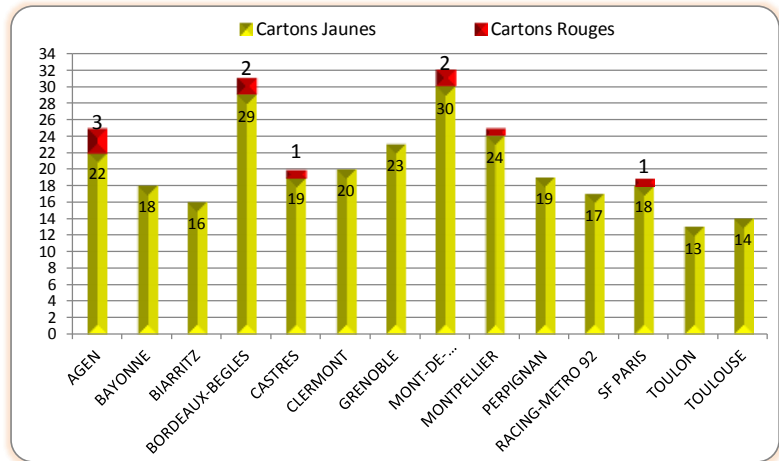

Saison Régulière - Discipline

Cartons			
		Total	CR
1	TOULON	13	13
2	TOULOUSE	14	14
3	BIARRITZ	16	16
4	RACING-METRO 92	17	17
5	BAYONNE	18	18
6	SF PARIS	19	18
-	PERPIGNAN	19	19
8	CLERMONT	20	20
-	CASTRES	20	19
10	GRENOBLE	23	23
11	MONTPELLIER	25	24
-	AGEN	25	22
13	BORDEAUX-BEGLES	31	29
14	MONT-DE-MARSAN	32	30