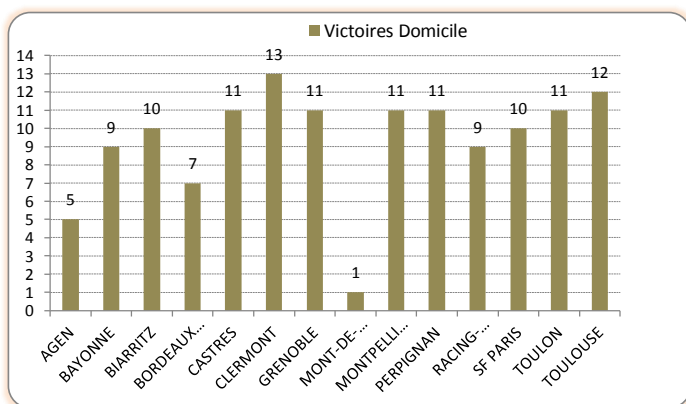

Qualification 1/2 Finale

Qualification Barrages

Descente en PRO D2

Classement Domicile

Equipe	Pts	Mat	G	N	P	+	-
1 CLERMONT	59	13	13	0	0	530	196
2 TOULON	55	13	11	1	1	478	171
3 TOULOUSE	55	13	12	0	1	455	204
4 CASTRES	50	13	11	1	1	372	215
5 MONTPELLIER	50	13	11	0	2	350	197
6 PERPIGNAN	48	13	11	0	2	325	223
7 GRENOBLE	47	13	11	0	2	295	179
8 SF PARIS	44	13	10	1	2	338	263
9 BIARRITZ	43	13	10	0	3	307	216
10 RACING-METRO 92	41	13	9	0	4	271	189
11 BAYONNE	41	13	9	1	3	289	230
12 BORDEAUX-BEGLES	37	13	7	0	6	367	233
13 AGEN	25	13	5	0	8	227	243
14 MONT-DE-MARSAN	10	13	1	0	12	230	329

Classement Extérieur

Equipe	Pts	Mat	G	N	P	+	-
1 TOULON	35	13	7	0	6	301	285
2 CLERMONT	32	13	6	1	6	249	222
3 RACING-METRO 92	32	13	7	0	6	241	242
4 CASTRES	24	13	4	1	8	227	274
5 TOULOUSE	24	13	5	0	8	247	297
6 MONTPELLIER	23	13	5	0	8	220	323
7 BAYONNE	16	13	3	0	10	178	379
8 BIARRITZ	14	13	2	1	10	198	324
9 PERPIGNAN	13	13	2	0	11	268	384
10 BORDEAUX-BEGLES	10	13	1	1	11	194	351
11 SF PARIS	10	13	2	0	11	240	428
12 GRENOBLE	7	13	1	0	12	185	427
13 AGEN	6	13	1	0	12	196	466
14 MONT-DE-MARSAN	6	13	1	0	12	144	432