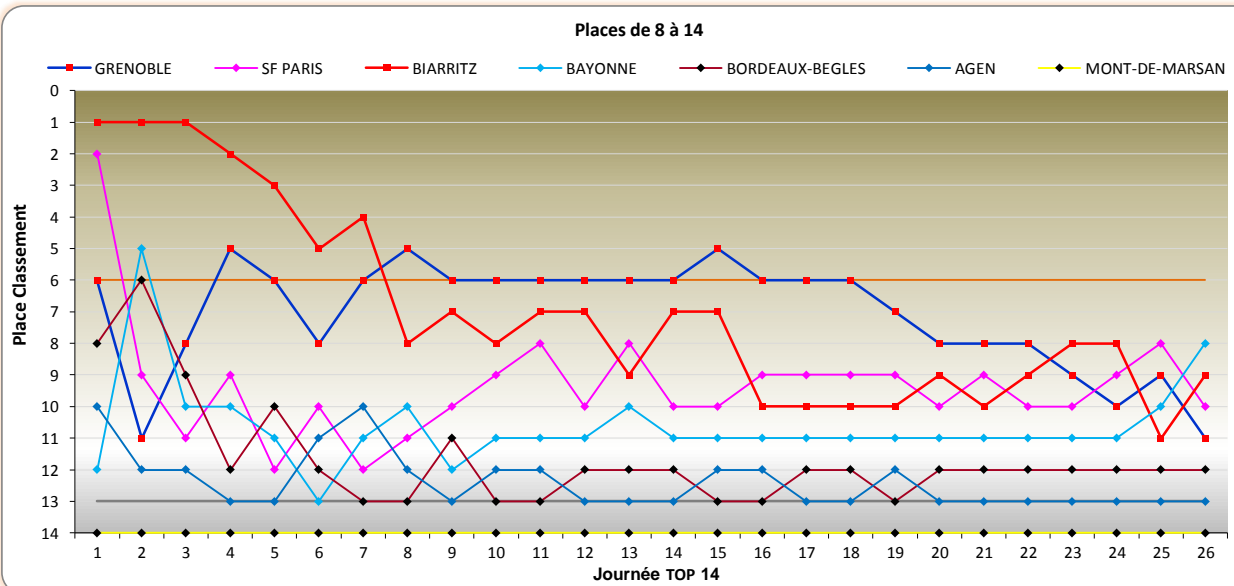

Saison Régulière - Bilan / Journée

26 eme Journée

Journée	Pts	BO.	BD.	Essais		Pénalités		% Réus. Tirs*	Drops	Cartons		Affluence	
				Marqués	Transf.	Tentées	Réussies			Jaune	Rouge	Total	Moyenne
J1	294	1	5	17	13	79	58	74,0	3	17	0	80 775	11 539
J2	294	1	4	20	16	72	50	71,7	4	22	1	79 424	11 346
J3	318	3	1	27	21	67	47	72,3	0	7	0	71 378	10 197
J4	319	3	2	31	25	53	35	71,4	3	13	1	82 257	11 751
J5	325	1	3	23	18	80	55	70,9	3	12	0	88 738	12 677
J6	315	4	1	23	19	70	51	75,3	3	11	0	75 378	10 768
J7	251	0	4	13	12	74	52	73,6	2	13	2	112 333	16 048
J8	330	1	5	18	15	83	65	79,2	5	12	0	84 753	12 108
J9	266	1	4	22	18	47	38	81,2	2	12	0	117 120	16 731
J10	327	2	3	26	16	62	49	73,9	6	10	0	88 788	12 684
J11	209	0	5	11	5	72	45	60,2	3	9	0	82 689	11 813
J12	328	3	2	29	21	64	45	71,0	2	8	0	127 435	18 205
J13	298	2	2	21	17	62	47	77,1	6	6	0	77 530	11 076
J14	325	4	2	25	25	69	50	79,8	0	14	0	79 003	11 286
J15	245	0	4	15	10	71	48	67,4	2	9	0	76 033	10 862
J16	236	1	5	13	9	70	50	71,1	1	11	2	70 080	10 011
J17	259	3	2	24	20	43	30	74,6	3	9	0	77 105	11 015
J18	286	2	3	21	17	68	49	74,2	0	9	1	74 024	10 575
J19	242	1	4	21	16	55	31	61,8	4	10	0	80 387	11 484
J20	295	2	1	27	26	53	31	71,3	5	8	0	126 836	18 119
J21	353	3	3	37	27	53	37	71,1	1	11	0	83 562	11 937
J22	323	2	4	30	25	62	40	70,7	1	10	0	104 307	14 901
J23	383	3	2	39	31	57	41	75,0	1	10	3	126 426	18 061
J24	323	1	3	32	26	60	37	68,5	0	11	0	94 185	13 455
J25	313	1	3	29	21	56	41	72,9	1	8	0	140 886	20 127
J26	465	5	2	59	49	28	24	83,9	0	10	0	93 822	13 403
TOTAL 12-13	7922	50	79	653	518	1630	1146		61	282	10	2 395 254	
Moy. Mat.	41,9	0,26	0,42	3,46	79,3%	8,6	70,3%	72,9%	0,32	1,49	0,05	-6,0%	12 673
TOTAL 11-12	7344	42	62	559	449	1663	1155		62	252	9	2 453 775	
Moy Mat.	40,4	0,23	0,34	3,07	80,3%	9,1	69,5%	72,2%	0,34	1,38	0,05		13 482

* Pénalités + Transformations

Saison Régulière - Affluence*

26 eme Journée

Spect.	Journée	Match	Equipe	Moyenne	Total	Var n-1
1	48 527	J9	SF PARIS - TOULOUSE	19 519	253 753	-7%
2	48 171	J23	RACING-METRO 92 - TOULOUSE	17 710	230 239	+20%
3	45 020	J20	SF PARIS - CLERMONT	17 249	224 245	+1%
4	44 622	J12	RACING-METRO 92 - SF PARIS	16 715	217 302	-35%
5	39 451	J25	SF PARIS - RACING-METRO 92	15 538	202 005	+13%
6	35 001	J7	TOULOUSE - TOULON	14 505	188 572	+8%
7	34 170	J12	TOULOUSE - CLERMONT	13 144	170 882	+3%
8	34 040	J24	TOULON - CLERMONT	12 416	161 420	+73%
9	32 848	J25	BORDEAUX-BEGLES - BIARRITZ	12 151	157 972	+6%
10	31 574	J20	BORDEAUX-BEGLES - AGEN	11 872	154 340	-2%
11	28 994	J8	BORDEAUX-BEGLES - TOULOUSE	10 327	134 257	+1%
12	27 115	J22	BAYONNE - TOULON	8 669	112 700	-8%
13	26 989	J23	SF PARIS - TOULON	7 934	103 148	+7%
14	25 415	J17	BORDEAUX-BEGLES - TOULON	6 493	84 419	+34%

*: Source LNR