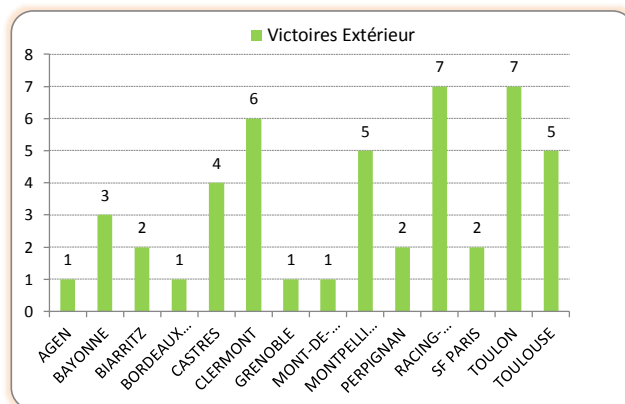

Qualification 1/2 Finale

Qualification Barrages

Descente en PRO D2

Classement Domicile

Equipe	Pts	Mat	G	N	P	+	-
1 CLERMONT	59	13	13	0	0	530	196
2 TOULON	55	13	11	1	1	478	171
3 TOULOUSE	55	13	12	0	1	455	204
4 CASTRES	50	13	11	1	1	372	215
5 MONTPELLIER	50	13	11	0	2	350	197
6 PERPIGNAN	48	13	11	0	2	325	223
7 GRENOBLE	47	13	11	0	2	295	179
8 SF PARIS	44	13	10	1	2	338	263
9 BIARRITZ	43	13	10	0	3	307	216
10 RACING-METRO 92	41	13	9	0	4	271	189
11 BAYONNE	41	13	9	1	3	289	230
12 BORDEAUX-BEGLES	37	13	7	0	6	367	233
13 AGEN	25	13	5	0	8	227	243
14 MONT-DE-MARSAN	10	13	1	0	12	230	329

Classement Extérieur

Equipe	Pts	Mat	G	N	P	+	-
1 TOULON	35	13	7	0	6	301	285
2 CLERMONT	32	13	6	1	6	249	222
3 RACING-METRO 92	32	13	7	0	6	241	242
4 CASTRES	24	13	4	1	8	227	274
5 TOULOUSE	24	13	5	0	8	247	297
6 MONTPELLIER	23	13	5	0	8	220	323
7 BAYONNE	16	13	3	0	10	178	379
8 BIARRITZ	14	13	2	1	10	198	324
9 PERPIGNAN	13	13	2	0	11	268	384
10 BORDEAUX-BEGLES	10	13	1	1	11	194	351
11 SF PARIS	10	13	2	0	11	240	428
12 GRENOBLE	7	13	1	0	12	185	427
13 AGEN	6	13	1	0	12	196	466
14 MONT-DE-MARSAN	6	13	1	0	12	144	432