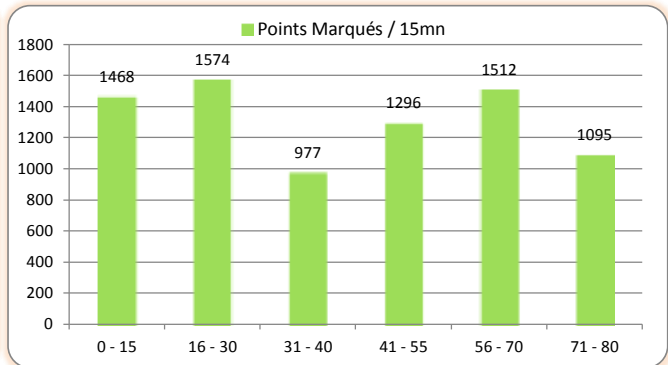

Saison Régulière - Synthèse points