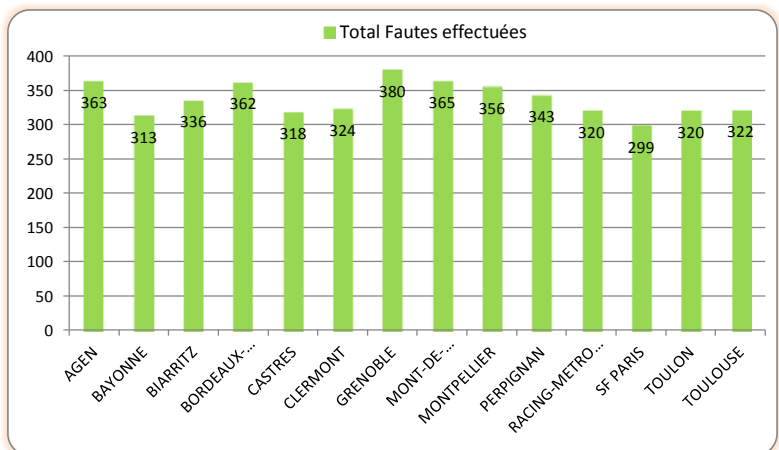

Fautes Effectuées (Pénalités concédées)		
	Total	Moy./Match
1	SF PARIS	299
2	BAYONNE	313
3	CASTRES	318
-	RACING-METRO 92	320
-	TOULON	320
6	TOULOUSE	322
7	CLERMONT	324
8	BIARRITZ	336
9	PERPIGNAN	343
10	MONTPELLIER	356
11	BORDEAUX-BEGLES	362
-	AGEN	363
13	MONT-DE-MARSAN	365
14	GRENOBLE	380