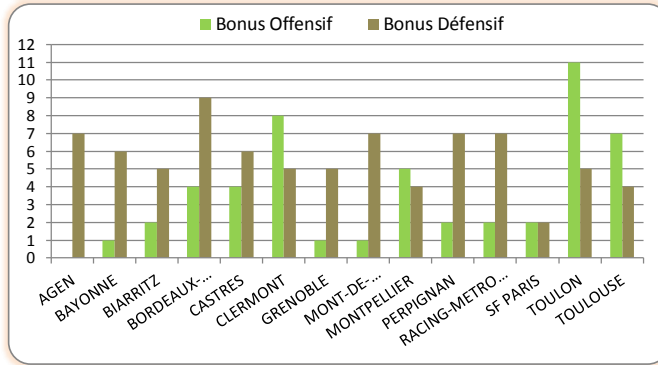

Saison Régulière - Synthèse points