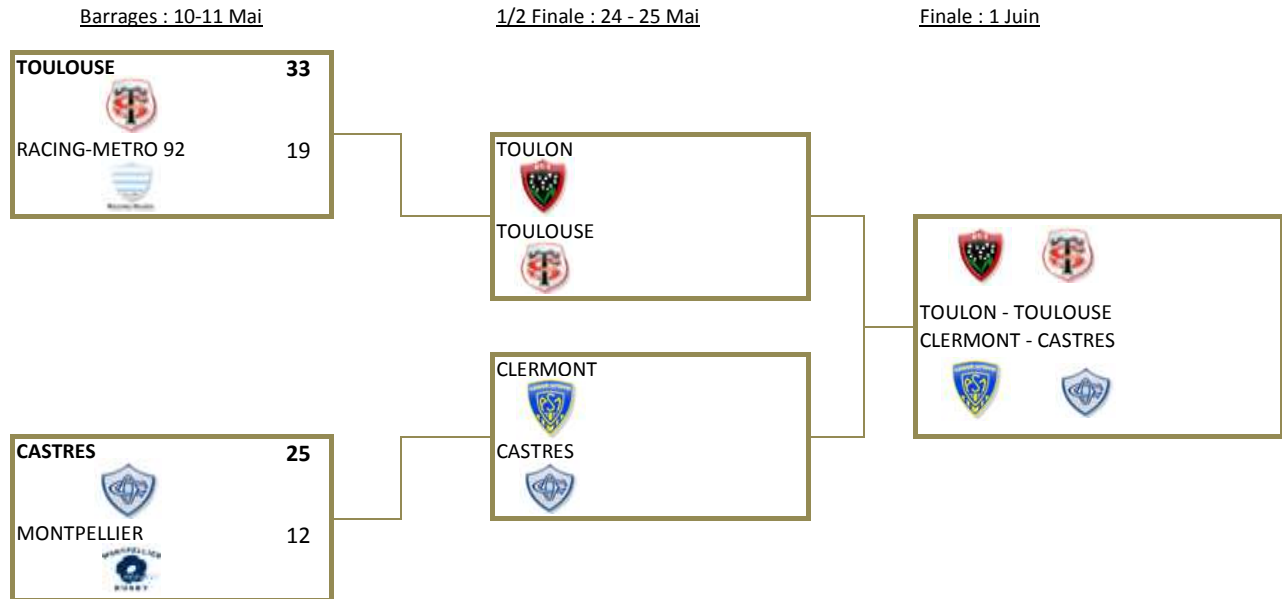

TOP 14 - SAISON 2012-2013 - RESULTATS & CLASSEMENTS

Matches Barrages

Résultats Journée : Barrages - 10 & 11 MAI

Prochaine Journée 1/2 FINALES - 24 & 25 MAI

TOULOUSE 33 - 19 RACING-METRO 92
CASTRES 25 - 12 MONTPELLIER

CLERMONT - CASTRES
TOULON - TOULOUSE

Phases Finales - Résultats

Statistiques Matches Journée : Barrages

Match	Pts	Essais marqués	Penalités marquées	Drop	Echecs Tirs	Réussite	Franchis.	Passes	Turn-over concédés	Penalités concédées	Plaquages	Cartons J	Cartons R	Affluence
TOULOUSE	33	2	7	0	1	89%	7	148	14	8	81	0	0	30500
RACING-METRO 92	19	2	3	0	2	60%	4	112	21	11	128	0	0	
CASTRES	25	1	5	1	4	60%	7	76	8	13	132	0	0	9584
MONTPELLIER	12	0	4	0	0	100%	4	113	12	16	95	1	0	

Saison Régulière - Synthèse Résultats

	AGEN	BAYONNE	BIARRITZ	BORDEAUX-BEGLES	CASTRES	CLERMONT	GRENOBLE	MONT-DE-MARSAN	MONTPELLIER	PERPIGNAN	RACING-METRO 92	SF PARIS	TOULON	TOULOUSE
AGEN		20-30	19-25	19-15	14-22	11-18	32-26	9-3	9-13	23-15	20-24	20-28	9-15	22-9
BAYONNE	37-16		6-6	22-11	22-12	6-13	31-24	39-13	32-26	13-10	18-25	24-11	33-28	6-35
BIARRITZ	16-11	15-16		25-22	15-9	32-28	33-16	35-10	27-8	15-3	11-23	52-17	9-36	22-17
BORDEAUX-BEGLES	48-17	39-13	16-0		13-16	24-28	28-29	40-7	15-23	26-22	15-22	30-22	41-0	32-34
CASTRES	20-9	31-10	28-13	23-23		16-13	30-13	44-17	51-32	38-36	31-10	44-13	25-20	16-18
CLERMONT	66-21	48-3	19-12	67-3	37-10		44-20	56-3	36-18	53-31	13-12	28-25	24-21	39-17
GRENOBLE	27-13	9-6	34-21	19-9	14-12	10-17		52-7	9-16	28-23	27-13	26-12	25-24	15-6
MONT-DE-MARSAN	16-28	33-36	18-19	12-17	15-31	6-14	32-14		17-30	17-31	9-34	28-30	15-29	12-16
MONTPELLIER	32-15	29-22	33-10	15-13	19-12	13-8	23-6	32-16		50-22	15-17	54-16	25-32	10-8
PERPIGNAN	39-13	18-13	33-28	26-16	20-21	26-19	20-18	15-6	30-19		17-13	32-16	15-21	34-20
RACING-METRO 92	40-6	15-10	13-12	18-7	29-28	12-6	23-3	16-17	12-16	23-19		23-15	21-23	26-27
SF PARIS	20-13	21-13	36-23	30-14	20-20	10-37	35-6	42-14	32-16	34-24	19-16		11-43	28-24
TOULON	43-21	59-0	50-15	42-12	33-12	26-26	39-3	15-9	51-6	46-13	15-19	24-19		35-16
TOULOUSE	62-13	42-6	19-14	33-32	23-22	30-22	57-7	37-22	27-9	18-19	65-32	43-16	32-9