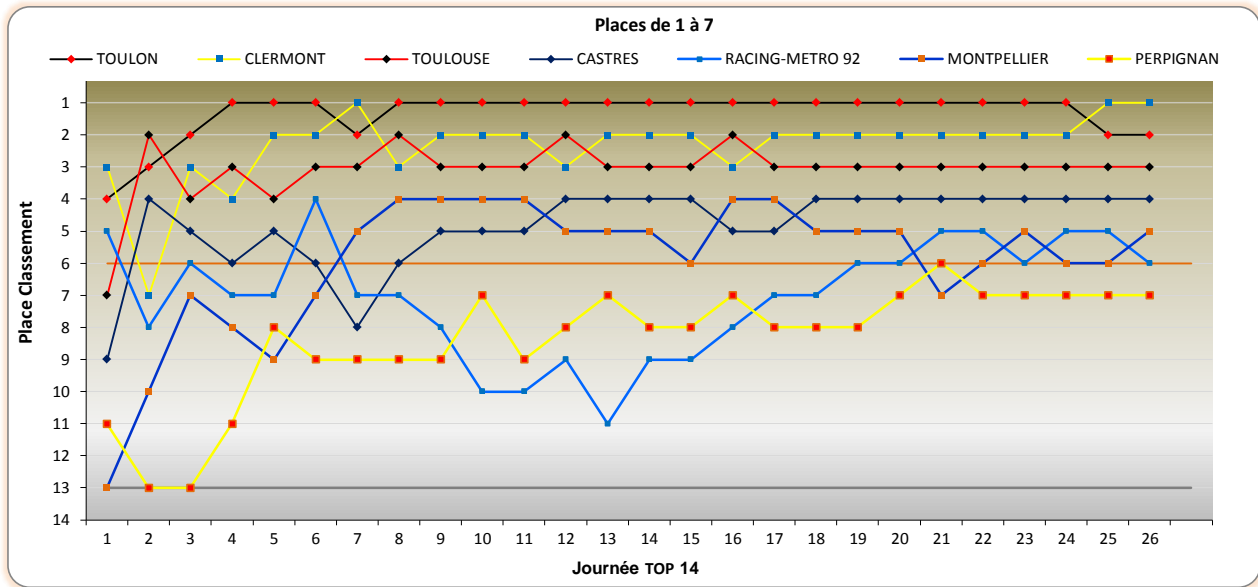

Saison Régulière - Bilan / Journée

26 eme Journée

Journée	Pts	BO.	BD.	Essais		Pénalités		% Réus. Tirs*	Drops	Cartons		Affluence	
				Marqués	Transf.	Tentées	Réussies			Jaune	Rouge	Total	Moyenne
J1	294	1	5	17	13	79	58	74,0	3	17	0	80 775	11 539
J2	294	1	4	20	16	72	50	71,7	4	22	1	79 424	11 346
J3	318	3	1	27	21	67	47	72,3	0	7	0	71 378	10 197
J4	319	3	2	31	25	53	35	71,4	3	13	1	82 257	11 751
J5	325	1	3	23	18	80	55	70,9	3	12	0	88 738	12 677
J6	315	4	1	23	19	70	51	75,3	3	11	0	75 378	10 768
J7	251	0	4	13	12	74	52	73,6	2	13	2	112 333	16 048
J8	330	1	5	18	15	83	65	79,2	5	12	0	84 753	12 108
J9	266	1	4	22	18	47	38	81,2	2	12	0	117 120	16 731
J10	327	2	3	26	16	62	49	73,9	6	10	0	88 788	12 684
J11	209	0	5	11	5	72	45	60,2	3	9	0	82 689	11 813
J12	328	3	2	29	21	64	45	71,0	2	8	0	127 435	18 205
J13	298	2	2	21	17	62	47	77,1	6	6	0	77 530	11 076
J14	325	4	2	25	25	69	50	79,8	0	14	0	79 003	11 286
J15	245	0	4	15	10	71	48	67,4	2	9	0	76 033	10 862
J16	236	1	5	13	9	70	50	71,1	1	11	2	70 080	10 011
J17	259	3	2	24	20	43	30	74,6	3	9	0	77 105	11 015
J18	286	2	3	21	17	68	49	74,2	0	9	1	74 024	10 575
J19	242	1	4	21	16	55	31	61,8	4	10	0	80 387	11 484
J20	295	2	1	27	26	53	31	71,3	5	8	0	126 836	18 119
J21	353	3	3	37	27	53	37	71,1	1	11	0	83 562	11 937
J22	323	2	4	30	25	62	40	70,7	1	10	0	104 307	14 901
J23	383	3	2	39	31	57	41	75,0	1	10	3	126 426	18 061
J24	323	1	3	32	26	60	37	68,5	0	11	0	94 185	13 455
J25	313	1	3	29	21	56	41	72,9	1	8	0	140 886	20 127
J26	465	5	2	59	49	28	24	83,9	0	10	0	93 822	13 403
TOTAL 12-13	7922	50	79	653	518	1630	1146		61	282	10	2 395 254	
Moy. Mat.	41,9	0,26	0,42	3,46	79,3%	8,6	70,3%	72,9%	0,32	1,49	0,05	-6,0%	12 673
TOTAL 11-12	7344	42	62	559	449	1663	1155		62	252	9	2 453 775	
Moy Mat.	40,4	0,23	0,34	3,07	80,3%	9,1	69,5%	72,2%	0,34	1,38	0,05		13 482

* Pénalités + Transformations

Saison Régulière - Affluence*

26 eme Journée

Spect.	Journée	Match	Equipe	Moyenne	Total	Var n-1
1	48 527	J9	SF PARIS - TOULOUSE	19 519	253 753	-7%
2	48 171	J23	RACING-METRO 92 - TOULOUSE	17 710	230 239	+20%
3	45 020	J20	SF PARIS - CLERMONT	17 249	224 245	+1%
4	44 622	J12	RACING-METRO 92 - SF PARIS	16 715	217 302	-35%
5	39 451	J25	SF PARIS - RACING-METRO 92	15 538	202 005	+13%
6	35 001	J7	TOULOUSE - TOULON	14 505	188 572	+8%
7	34 170	J12	TOULOUSE - CLERMONT	13 144	170 882	+3%
8	34 040	J24	TOULON - CLERMONT	12 416	161 420	+73%
9	32 848	J25	BORDEAUX-BEGLES - BIARRITZ	12 151	157 972	+6%
10	31 574	J20	BORDEAUX-BEGLES - AGEN	11 872	154 340	-2%
11	28 994	J8	BORDEAUX-BEGLES - TOULOUSE	10 327	134 257	+1%
12	27 115	J22	BAYONNE - TOULON	8 669	112 700	-8%
13	26 989	J23	SF PARIS - TOULON	7 934	103 148	+7%
14	25 415	J17	BORDEAUX-BEGLES - TOULON	6 493	84 419	+34%

*: Source LNR