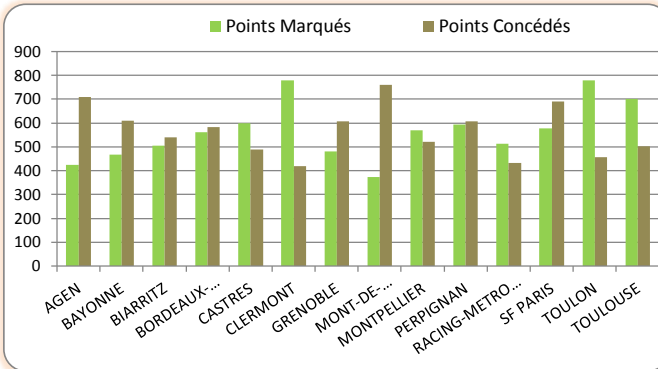

Saison Régulière - Synthèse points