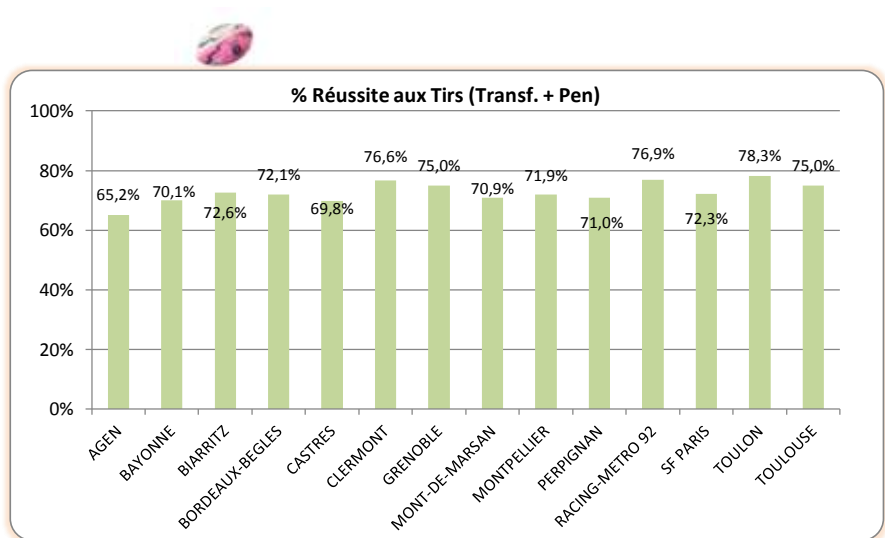

Saison Régulière - Attaque

Points Marqués		
1	CLERMONT	779
-	TOULON	779
3	TOULOUSE	702
4	CASTRES	599
5	PERPIGNAN	593
6	SF PARIS	578
7	MONTPELLIER	570
8	BORDEAUX-BEGLES	561
9	RACING-METRO 92	512
10	BIARRITZ	505
11	GRENOBLE	480
12	BAYONNE	467
13	AGEN	423
14	MONT-DE-MARSAN	374

Essais marqués		
1	CLERMONT	81
2	TOULON	69
3	TOULOUSE	67
4	MONTPELLIER	52
5	BORDEAUX-BEGLES	51
6	PERPIGNAN	50
7	CASTRES	49
8	SF PARIS	42
9	GRENOBLE	37
10	BIARRITZ	36
11	AGEN	33
12	BAYONNE	32
-	RACING-METRO 92	32
14	MONT-DE-MARSAN	22

Pénalités Marquées		
1	SF PARIS	97
-	TOULON	97
3	RACING-METRO 92	94
4	CASTRES	88
5	BIARRITZ	85
-	PERPIGNAN	85
7	BAYONNE	84
8	TOULOUSE	82
9	CLERMONT	74
-	MONTPELLIER	74
11	GRENOBLE	73
12	BORDEAUX-BEGLES	72
-	MONT-DE-MARSAN	72
14	AGEN	69

Drop Marqués		
1	TOULON	9
2	SF PARIS	7
3	CLERMONT	6
-	PERPIGNAN	6
5	BIARRITZ	4
-	BORDEAUX-BEGLES	4
-	CASTRES	4
-	GRENOBLE	4
-	MONT-DE-MARSAN	4
-	RACING-METRO 92	4
11	AGEN	3
-	TOULOUSE	3
13	MONTPELLIER	2
14	BAYONNE	1

Saison Régulière - Défense

Points Concedés		
1	CLERMONT	418
2	RACING-METRO 92	431
3	TOULON	456
4	CASTRES	489
5	TOULOUSE	501
6	MONTPELLIER	520
7	BIARRITZ	540
8	BORDEAUX-BEGLES	584
9	GRENOBLE	606
10	PERPIGNAN	607
11	BAYONNE	609
12	SF PARIS	691
13	AGEN	709
14	MONT-DE-MARSAN	761

Essais Concedés		
1	RACING-METRO 92	28
2	CLERMONT	32
3	TOULON	33
-	CASTRES	33
5	TOULOUSE	37
6	MONTPELLIER	38
7	BIARRITZ	40
8	BORDEAUX-BEGLES	44
9	PERPIGNAN	48
10	BAYONNE	54
11	SF PARIS	60
-	GRENOBLE	60
13	AGEN	67
14	MONT-DE-MARSAN	79

Pénalités Concedées*		
1	CLERMONT	63
2	GRENOBLE	68
3	TOULON	72
4	MONT-DE-MARSAN	78
5	RACING-METRO 92	80
6	BAYONNE	81
7	AGEN	83
8	CASTRES	85
9	TOULOUSE	86
10	BIARRITZ	87
11	SF PARIS	88
12	MONTPELLIER	89
13	BORDEAUX-BEGLES	92
14	PERPIGNAN	94

* : converties en points