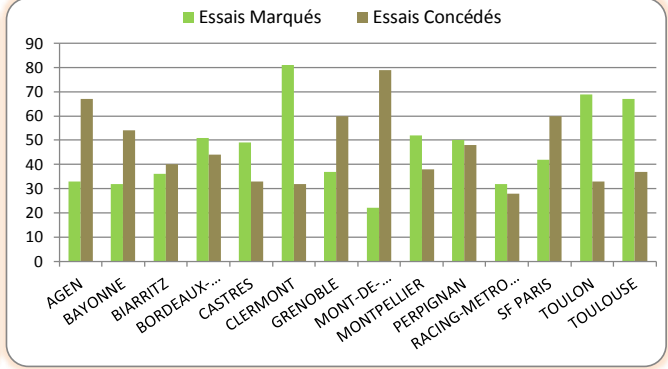

Saison Régulière - Synthèse points