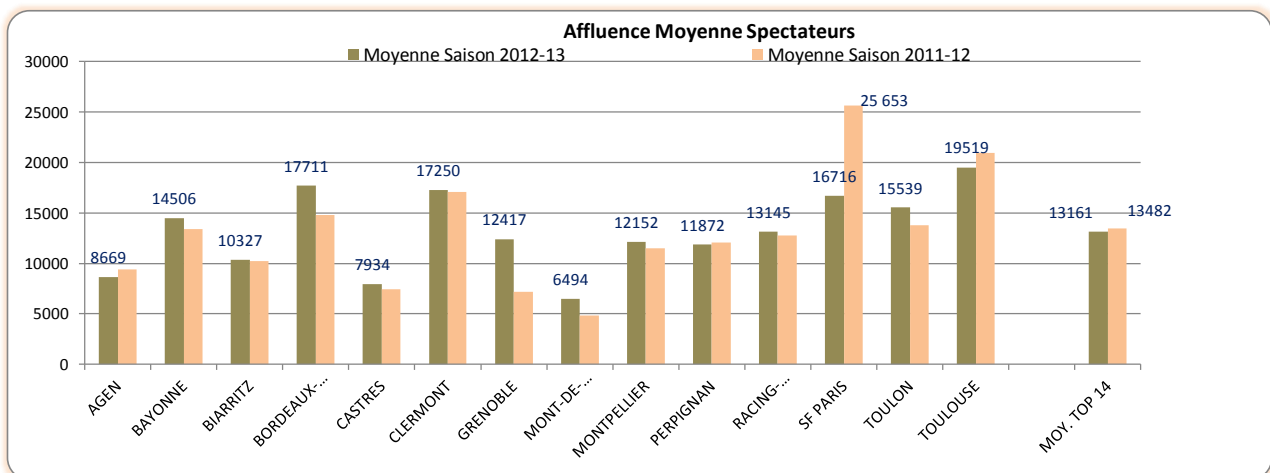

* Pénalités + Transformations

Saison Régulière - Affluence*

26 eme Journée

Spect.	Journée	Match	Equipe	Moyenne	Total	Var n-1
1	48 527	J9	SF PARIS - TOULOUSE	19 519	253 753	-7%
2	48 171	J23	RACING-METRO 92 - TOULOUSE	17 710	230 239	+20%
3	45 020	J20	SF PARIS - CLERMONT	17 249	224 245	+1%
4	44 622	J12	RACING-METRO 92 - SF PARIS	16 715	217 302	-35%
5	39 451	J25	SF PARIS - RACING-METRO 92	15 538	202 005	+13%
6	35 001	J7	TOULOUSE - TOULON	14 505	188 572	+8%
7	34 170	J12	TOULOUSE - CLERMONT	13 144	170 882	+3%
8	34 040	J24	TOULON - CLERMONT	12 416	161 420	+73%
9	32 848	J25	BORDEAUX-BEGLES - BIARRITZ	12 151	157 972	+6%
10	31 574	J20	BORDEAUX-BEGLES - AGEN	11 872	154 340	-2%
11	28 994	J8	BORDEAUX-BEGLES - TOULOUSE	10 327	134 257	+1%
12	27 115	J22	BAYONNE - TOULON	8 669	112 700	-8%
13	26 989	J23	SF PARIS - TOULON	7 934	103 148	+7%
14	25 415	J17	BORDEAUX-BEGLES - TOULON	6 493	84 419	+34%

*: Source LNR