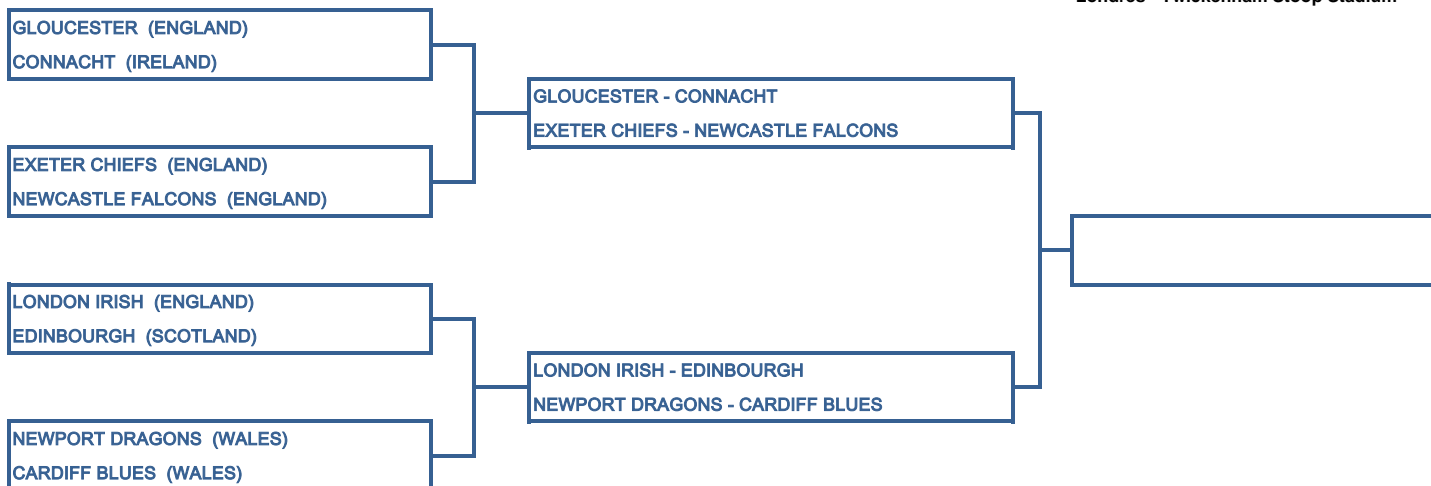

EUROPEAN RUGBY CHALLENGE CUP - 2014-2015 - PHASES FINALES

6^{eme} Journée

1/4 Finale : 3, 4 & 5 Avril 2015

1/2 Finale : 18 & 19 Avril 2015

Finale : Vendredi 1er Mai 2015

Londres - Twickenham Stoop Stadium

EUROPEAN RUGBY CHALLENGE CUP - 2014-2015 - CLASSEMENT GENERAL

6^{eme} Journée

	Equipe	Pays	Poule	Class. Poule	Points	Dif	Points Marqués	Points Concédés	Essais Marqués	Essais Concédés
1	GLOUCESTER	ENGLAND	5	1	29	147	211	64	25	6
2	EXETER CHIEFS	ENGLAND	2	1	25	115	212	97	26	11
3	NEWPORT DRAGONS	WALES	3	1	25	113	240	127	31	15
4	LONDON IRISH	ENGLAND	1	1	24	97	220	123	30	11
5	EDINBOURGH	SCOTLAND	4	1	22	56	146	90	14	8
6	CARDIFF BLUES	WALES	1	2	24	154	249	95	35	10
7	NEWCASTLE FALCONS	ENGLAND	3	2	21	59	208	149	29	20
8	CONNACHT	IRELAND	2	2	20	42	186	144	23	16
9	LYON	FRANCE	4	2	18	10	149	139	17	15
10	OYONNAX	FRANCE	5	2	16	-1	123	124	12	13
11	BORDEAUX-BEGLES	FRANCE	4	3	16	34	176	142	22	14
12	STADE FRANCAIS PARIS	FRANCE	3	3	15	12	155	143	19	13
13	GRENOBLE	FRANCE	1	3	12	1	161	160	19	21
14	BAYONNE	FRANCE	2	3	9	-59	106	165	10	18
15	ZEBRE	ITALY	5	3	8	-52	102	154	10	18
16	LA ROCHELLE	FRANCE	2	4	4	-98	84	182	10	24
17	BRIVE	FRANCE	5	4	2	-94	93	187	11	21
18	LONDON WELSH	ENGLAND	4	4	1	-100	72	172	7	23
19	BUCHAREST WOLWES	ROMANIA	3	4	1	-184	77	261	8	39
20	FEMI CZ RUGBY ROVIGO	ITALY	1	4	1	-252	77	329	8	50